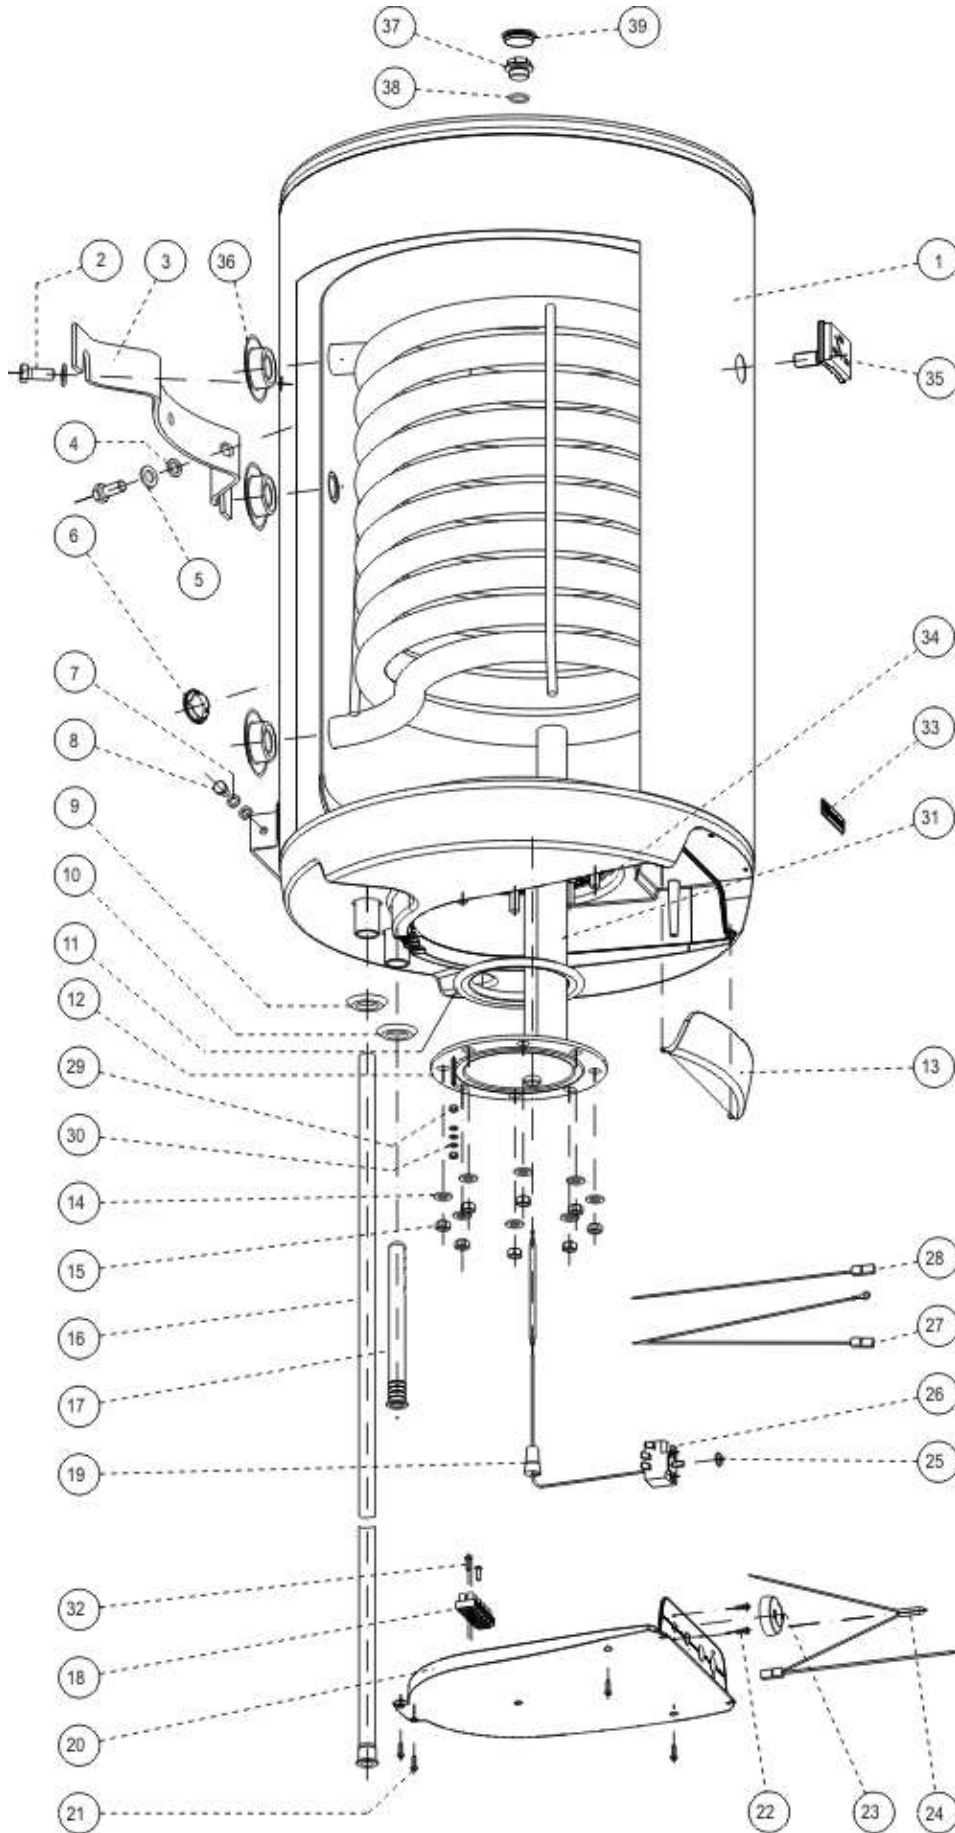

OKC 80 - 125 NTR/Z

ROZPAD – DISINTEGRATION - DIE ZERSETZUNG- ВЗРЫВНАЯ СХЕМА

OKC 80 - 125 NTR/Z

POZICE POSITION ПОЗИЦИЯ	KUSY PIECES ШТУКИ	ČÍSLO DÍLU PART No TEILNUMMER НОМЕР ДЕТАЛИ	NÁZEV DÍLU	PART NAME	TEILBEZEICHNUNG	НАИМЕНОВАНИЕ ДЕТАЛИ
1	1	110150801	Ohříváč vody OKC 80 NTR/Z	Water heater OKC 80 NTR/Z	Warmwasserspeicher OKC 80 NTR/Z	Водонагреватель OKC 80 NTR/Z
		110850801	Ohříváč vody OKC 100 NTR/Z	Water heater OKC 100 NTR/Z	Warmwasserspeicher OKC 100 NTR/Z	Водонагреватель OKC 100 NTR/Z
		110350801	Ohříváč vody OKC 125 NTR/Z	Water heater OKC 125 NTR/Z	Warmwasserspeicher OKC 125 NTR/Z	Водонагреватель OKC 125 NTR/Z
2	2		Šroub M12x30	Screw M12x30	Schraube M12x30	Болт M12x30
3	1	102000702	Závěs vysoký 450x70	Hinge, high 450x70	Hohe Aufhängung 450x70	Подвесной элемент высокий 450x70
4	1		Podložka vějířovitá ø13	Washer, fan type ø 13	Fächerscheibe ø13	Шайба веерообразная Ø13
5	2		Podložka rovná ø 13	Washer, straight ø 13	Gerade Scheibe ø13	Шайба плоская Ø 13
6	1		Krytka plastová vypěnění ø32	Cap, plastic, foam-filled ø32	Kunststoffkappe, Aufschäumen ø32	Крышка пластиковая запенивания Ø32
7	2		Podložka vějířovitá ø8,4	Washer, fan type ø 8.4	Fächerscheibe ø8,4	Шайба веерообразная Ø8,4
8	1		Šroub mosazný M8x16	Screw, brass M8x16	Messingschraube M8x16	Болт латунный M8x16
9	1		Kroužek těsnící 3/4" červený	Ring, packing 3/4" red	Dichtungsring 3/4" rot	Кольцо уплотнительное 3/4" красное
10	1		Kroužek těsnící 3/4" modrý	Ring, packing 3/4" blue	Dichtungsring 3/4" blau	Кольцо уплотнительное 3/4" синее
11	1	6273113	Kroužek těsnící ø140mm s límcem	Ring, packing ø140mm with collar	Dichtungsring ø140mm mit Kragen	Кольцо уплотнительное Ø140мм с воротником
12	1	2000254	Víko příruby ND 290mm 1 jímka	Flange lid SP 290mm 1 well	Flanschdeckel ND 290mm 1 Tauchhülse	Крышка фланца 3Ч 290мм 1 гильза
13	1	6321887	Dvířka panelu	Panel door	Paneeltür	Дверцы панели
14	8		Podložka rovná ø 10,5	Washer, straight ø 10.5	Gerade Scheibe ø10,5	Шайба плоская Ø 10,5
15	8		Maticе šestihřanná M10	Nut hexagonal M10	Sechskantmutter M10	Гайка шестигранная M10
16	1	6321901	Trubka plastová PEX-80l ø18x2x715	Tube, plastic PEX-80l ø18x2x715	Kunststoffrohr PEX-80l ø18x2x715	Крышка пластиковая PEX-80l Ø18x2x715
		6321902	Trubka plastová PEX-100l ø18x2x845	Tube, plastic PEX-100l ø18x2x845	Kunststoffrohr PEX-100l ø18x2x845	Крышка пластиковая PEX-100l Ø18x2x845
		6321903	Trubka plastová PEX-125l ø18x2x1010	Tube, plastic PEX-125l ø18x2x1010	Kunststoffrohr PEX-125l ø18x2x1010	Крышка пластиковая PEX-125l Ø18x2x1010
17	1	6321895	Napouštěcí vložka polyamid	Filling insert, polyamide	Einlasseinsatz Polyamid	Впускная вставка полиамид
18	1		Svorkovnice ERDE 6 polová	Terminal board ERDE, 6-pole	Klemmleiste ERDE 6pol.	Клеммник ERDE 6-ти полюсный
19	1		Zátka kónická pryžová	Plug, conical, rubber	Konischer Gummistopfen	Заглушка коническая резиновая
20	1	6321870	Víko panelu	Panel lid	Paneeldeckel	Крышка панели
21	4		Šroub do plechu 3,9x13	Sheet metal screw 3,9x13	Blechschaube 3,9x13	Винт для жести 3,9x13
22	2		Šroub pozink. M4x6	Screw, zinc plated M4x6	Verzinkte Schraube M4x6	Винт оцинков. M4x6
23	1	6321886	Knoflík termostatu	Thermostat knob	Thermostatknopf	Кнопка термостата
24	1		Signální doutnavka	Signal glow lamp	Signalglimmlampe	Сигнальная лампочка тлеющего разряда
25	1		Těsnění hřídelky termostatu	Thermostat shaft seal	Thermostatwellendichtung	Уплотнение валика термостата
26	1	6405616	Termostat EIKA v01	Thermostat EIKA v01	Thermostat EIKA v01	Термостат EIKA v01
27	2		Vodič 2x zelenožlutý L 280, L 330	Conductor 2x, green-yellow L 280, L 330	Leiter 2x grün/gelb L 280, L 330	Провод 2x желто-зеленый L 280, L 330
28	1		Vodič černý L 280	Conductor, black L 280	Leiter schwarz L 280	Провод черный L 280
29	2		Maticе šestihřanná M5	Nut hexagonal M5	Sechskantmutter M5	Гайка шестигранная M5
30	3		Podložka vějířovitá ø5,3	Washer, fan type ø 5.3	Fächerscheibe ø5,3	Шайба веерообразная Ø 5,3
31	1	6199203	Anoda 33x370 /M8	Anode 33x370/M8	Anode 33x370 /M8	Анод 33x370 /M8
32	2		Šroub do plechu 3,9x16	Sheet metal screw 3,9x16	Blechschaube 3,9x16	Винт для жести 3,9x16
33	1		Štítek DZD	DZD plate	Schild DZD	Щиток DZD
34	6		Šroub M10x25 vratový	Bolt M10x25, coach	Torbandschraube M10x25	Болт M10x25 воротный
	2		Šroub M10x30 vratový	Bolt M10x30, coach	Torbandschraube M10x30	Болт M10x30 воротный
35	1	6388304	Teploměr dotykový BT-218 C7	Thermometer, touch BT-218 C7	Berührungsthermometer BT-218 C7	Термометр контактный BT-218 C7
36	2		Víčko boční PP ø25	Lid, side PP ø25	Seitenkappe PP ø25	Крышка боковая PP Ø25
	3		Víčko boční PP ø33	Lid, side PP ø33	Seitenkappe PP ø33	Крышка боковая PP Ø33
37	1	6309223	Zátka G1/2"	Plug G1/2"	Stopfen G1/2"	Заглушка G1/2"
38	2		Kroužek těsnící 18x2,5	Ring, packing 18x2,5	Dichtungsring 18x2,5	Кольцо уплотнительное 18x2,5
39	1		Krytka plastová ø32	Cap, plastic, ø32	Kunststoffkappe ø32	Крышка пластиковая Ø32