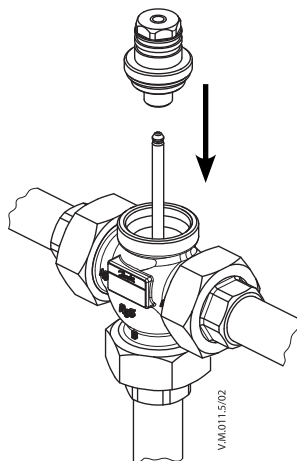

Руководство по монтажу

Запасные части - сальниковый блок для VRB, VRG, VF, VL (Выпуск 2009)

Ду 15	065Z0321
Ду 20	065Z0322
Ду 25	065Z0323
Ду 32	065Z0324

Ду 40-50	065Z0325
Ду 65-80	065Z0327

22 мм

36 мм

48 мм

36 мм (Ду 40-50)
48 мм (Ду 65-80)

VM.012.1/02

VM.012.2/02

VM.012.2/02

36 мм (Ду 40-50)
48 мм (Ду 65-80)

VM.012.1/02