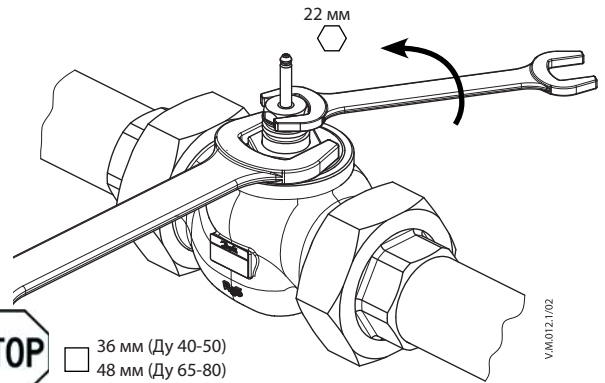

Руководство по монтажу

Запасные части - сальниковый блок для VRB, VRG, VF, VL (Выпуск 2009)

Ду 15	065Z0321
Ду 20	065Z0322
Ду 25	065Z0323
Ду 32	065Z0324

Ду 40-50	065Z0325
Ду 65-80	065Z0327

22 мм

36 мм

48 мм

36 мм (Ду 40-50)
48 мм (Ду 65-80)

VM.012.1/02

VM.012.2/02

VM.012.2/02

36 мм (Ду 40-50)
48 мм (Ду 65-80)

VM.012.1/02