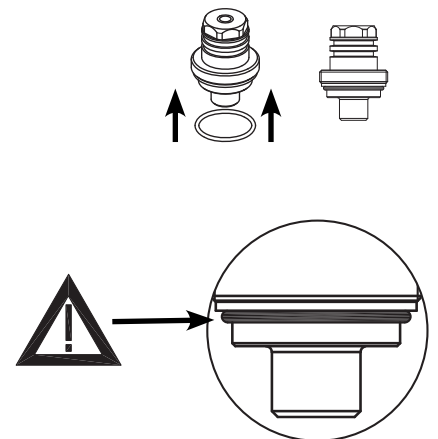

Руководство по монтажу

Запасные части - сальниковый блок для VRB, VRG, VF, VL (Выпуск 2009)

Ду 15	065Z0321
Ду 20	065Z0322
Ду 25	065Z0323
Ду 32	065Z0324

Ду 40-50	065Z0325
Ду 65-80	065Z0327

22 мм

36 мм

48 мм

36 мм (Ду 40-50)
48 мм (Ду 65-80)

VM.012.1/02

VM.012.2/02

VM.012.2/02

36 мм (Ду 40-50)
48 мм (Ду 65-80)

VM.012.1/02