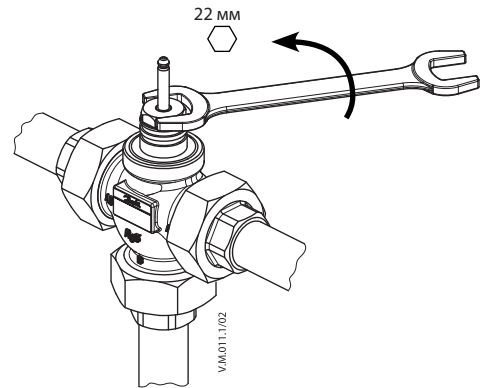

Руководство по монтажу

Запасные части - сальниковый блок для VRB, VRG, VF, VL (Выпуск 2009)

Ду 15	065Z0321
Ду 20	065Z0322
Ду 25	065Z0323
Ду 32	065Z0324

Ду 40-50	065Z0325
Ду 65-80	065Z0327

22 мм

36 мм

48 мм

36 мм (Ду 40-50)
48 мм (Ду 65-80)

VM.012.1/02

VM.012.2/02

VM.012.2/02

36 мм (Ду 40-50)
48 мм (Ду 65-80)

VM.012.1/02