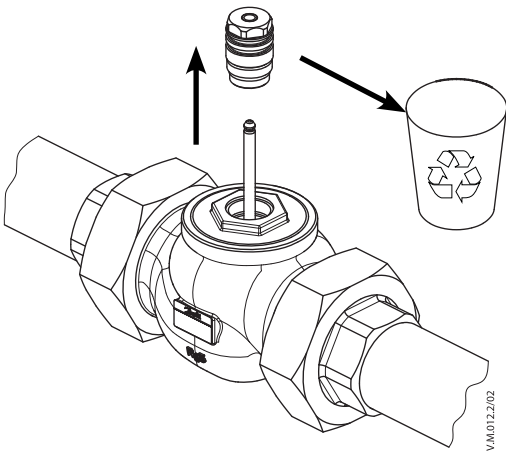

Руководство по монтажу

Запасные части - сальниковый блок для VRB, VRG, VF, VL (Выпуск 2009)

Ду 15	065Z0321
Ду 20	065Z0322
Ду 25	065Z0323
Ду 32	065Z0324

Ду 40-50	065Z0325
Ду 65-80	065Z0327

22 мм

36 мм

48 мм

36 мм (Ду 40-50)
48 мм (Ду 65-80)

VM.012.1/02

VM.012.2/02

VM.012.2/02

36 мм (Ду 40-50)
48 мм (Ду 65-80)

VM.012.1/02