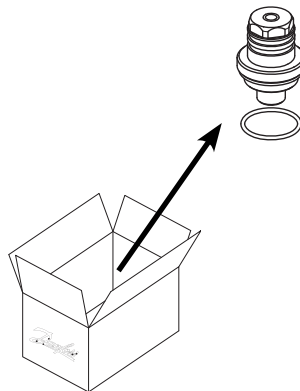

Руководство по монтажу

Запасные части - сальниковый блок для VRB, VRG, VF, VL (Выпуск 2009)

Ду 15	065Z0321
Ду 20	065Z0322
Ду 25	065Z0323
Ду 32	065Z0324

Ду 40-50	065Z0325
Ду 65-80	065Z0327

22 мм

36 мм

48 мм

36 мм (Ду 40-50)
48 мм (Ду 65-80)

VM.012.1/02

VM.012.2/02

VM.012.2/02

36 мм (Ду 40-50)
48 мм (Ду 65-80)

VM.012.1/02