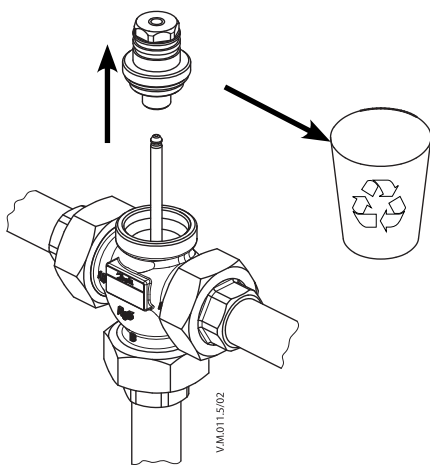

Руководство по монтажу

Запасные части - сальниковый блок для VRB, VRG, VF, VL (Выпуск 2009)

Ду 15	065Z0321
Ду 20	065Z0322
Ду 25	065Z0323
Ду 32	065Z0324

Ду 40-50	065Z0325
Ду 65-80	065Z0327

22 мм

36 мм

48 мм

36 мм (Ду 40-50)
48 мм (Ду 65-80)

VM.012.1/02

VM.012.2/02

VM.012.2/02

36 мм (Ду 40-50)
48 мм (Ду 65-80)

VM.012.1/02