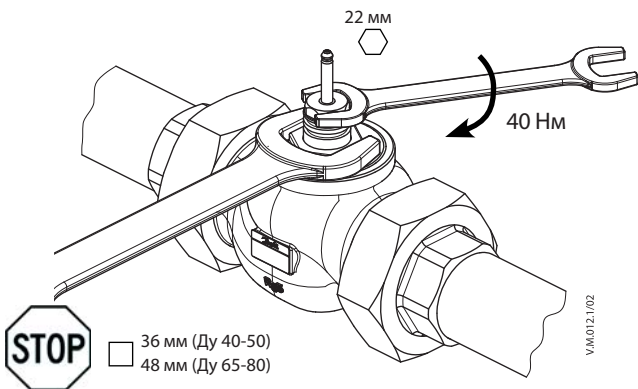

Руководство по монтажу

Запасные части - сальниковый блок для VRB, VRG, VF, VL (Выпуск 2009)

Ду 15	065Z0321
Ду 20	065Z0322
Ду 25	065Z0323
Ду 32	065Z0324

Ду 40-50	065Z0325
Ду 65-80	065Z0327

22 мм

36 мм

48 мм

36 мм (Ду 40-50)
48 мм (Ду 65-80)

VM.012.1/02

VM.012.2/02

VM.012.2/02

36 мм (Ду 40-50)
48 мм (Ду 65-80)

VM.012.1/02