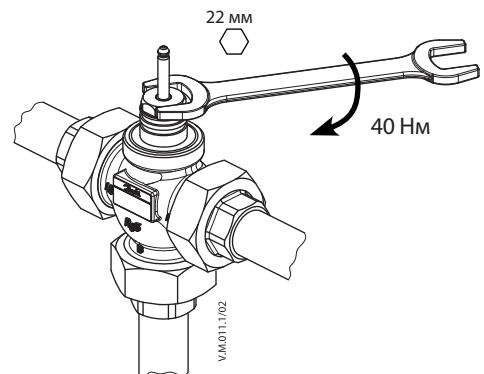

Руководство по монтажу

Запасные части - сальниковый блок для VRB, VRG, VF, VL (Выпуск 2009)

Ду 15	065Z0321
Ду 20	065Z0322
Ду 25	065Z0323
Ду 32	065Z0324

Ду 40-50	065Z0325
Ду 65-80	065Z0327

22 мм

36 мм

48 мм

36 мм (Ду 40-50)
48 мм (Ду 65-80)

VM.012.1/02

VM.012.2/02

VM.012.2/02

36 мм (Ду 40-50)
48 мм (Ду 65-80)

VM.012.1/02