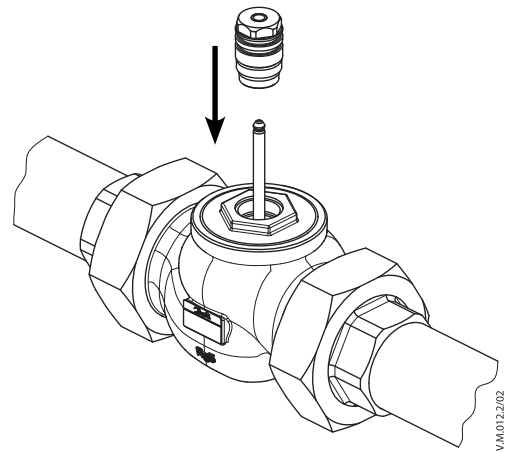

Руководство по монтажу

Запасные части - сальниковый блок для VRB, VRG, VF, VL (Выпуск 2009)

Ду 15	065Z0321
Ду 20	065Z0322
Ду 25	065Z0323
Ду 32	065Z0324

Ду 40-50	065Z0325
Ду 65-80	065Z0327

22 мм

36 мм

48 мм

36 мм (Ду 40-50)
48 мм (Ду 65-80)

VM.012.1/02

VM.012.2/02

VM.012.2/02

36 мм (Ду 40-50)
48 мм (Ду 65-80)

VM.012.1/02