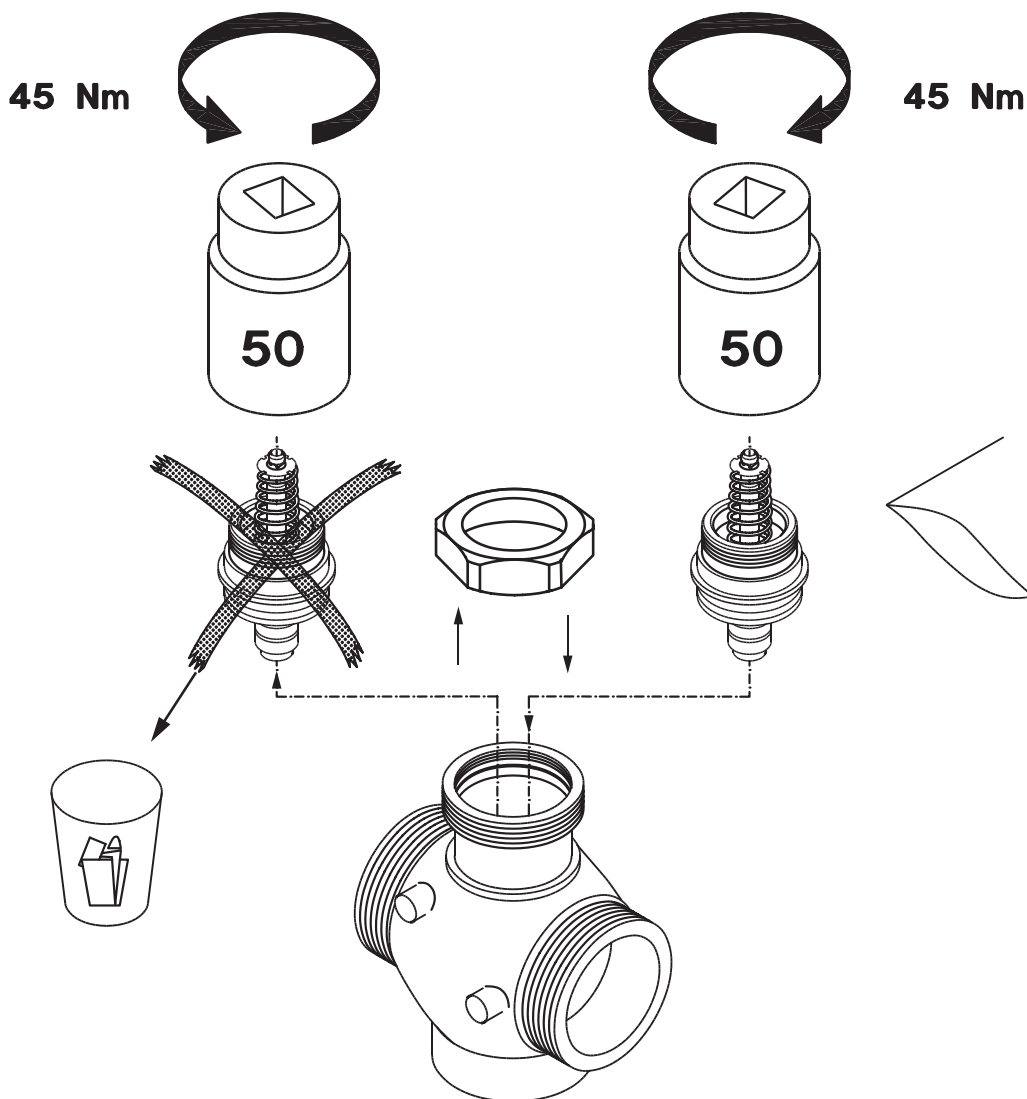

ИНСТРУКЦИЯ Запасные части VM2

065R9076

065R9076

Ду 15 - 32

Ду 40 - 50

SIBC
V-124.1/01