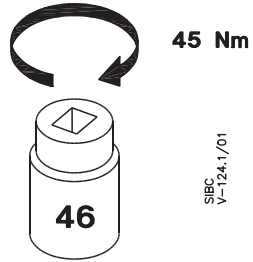

ИНСТРУКЦИЯ Запасные части VM2

065R9076

065R9076

Ду 15 - 32

Ду 40 - 50

SIBC
V-124.1/01