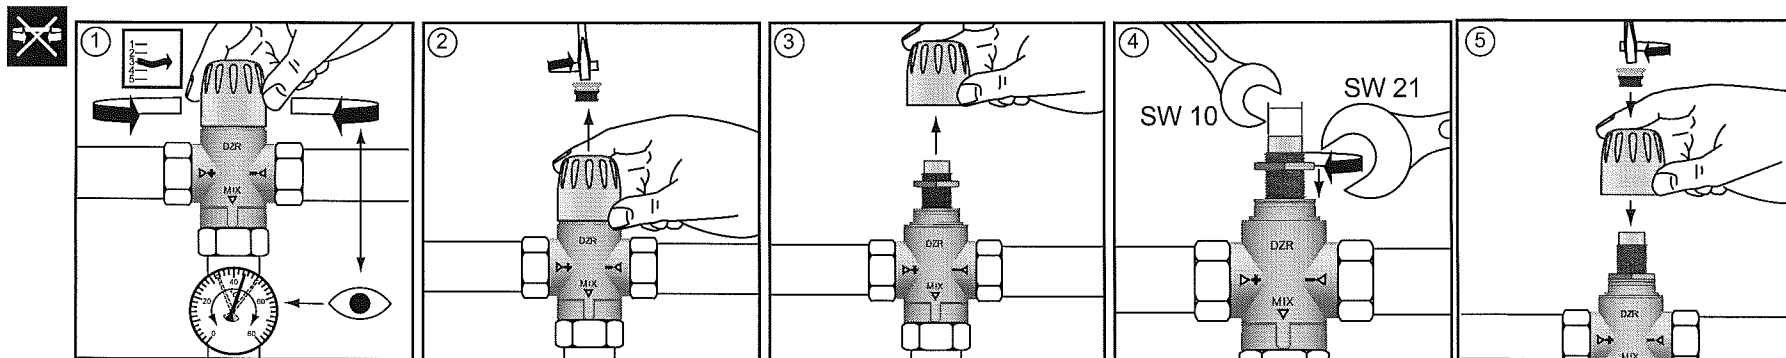

Инструкция

**TVM-H / TVM-W**

Ду	G	10	21
20	1"	10	21
25	1 1/4"	10	21

MIX 30–70°C	
Максимальная температура	100°C 
Максимальное давление	10 bar 

# TVM-H / TVM-W

**TVM-H: 1"**  
Ду=20мм

**TVM-W: 1"**  
Ду=20мм

**TVM-H: 1 1/4"**  
Ду=25мм