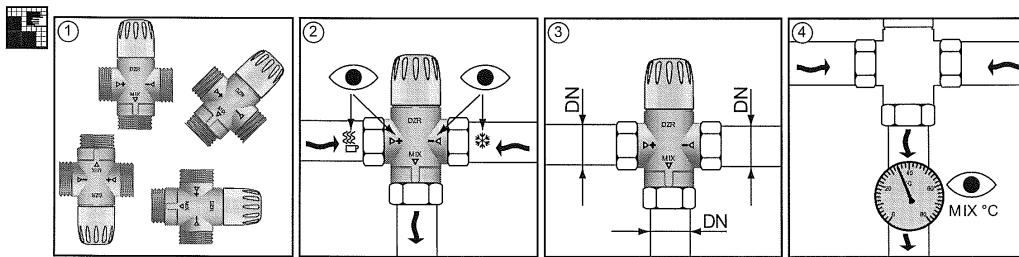

Инструкция

**TVM-H / TVM-W**

Ду	G	10	21
20	1"	10	21
25	1 1/4"	10	21

MIX 30–70°C	
Максимальная температура	100°C 
Максимальное давление	10 bar 

# TVM-H / TVM-W

**TVM-H: 1"**  
Ду=20мм

**TVM-W: 1"**  
Ду=20мм

**TVM-H: 1 1/4"**  
Ду=25мм