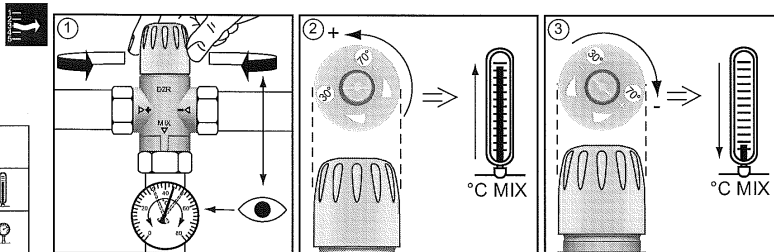

Инструкция

**TVM-H / TVM-W**

Ду	G	10	21
20	1"	10	21
25	1 1/4"	10	21

MIX 30–70°C	
Максимальная температура	100°C 
Максимальное давление	10 bar 

# TVM-H / TVM-W

**TVM-H: 1"**  
Ду=20мм

**TVM-W: 1"**  
Ду=20мм

**TVM-H: 1 1/4"**  
Ду=25мм