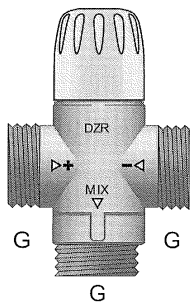

Инструкция

**TVM-H / TVM-W**

Ду	G	10	21
20	1"	10	21
25	1 1/4"	10	21

MIX 30–70°C	
Максимальная температура	100°C 
Максимальное давление	10 bar 

# TVM-H / TVM-W

**TVM-H: 1"**  
Ду=20мм

**TVM-W: 1"**  
Ду=20мм

**TVM-H: 1 1/4"**  
Ду=25мм