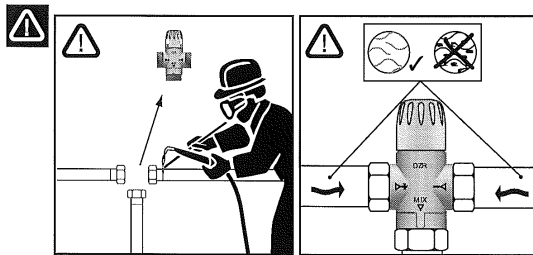

Инструкция

**TVM-H / TVM-W**

Ду	G	10	21
20	1"	10	21
25	1 1/4"	10	21

MIX 30–70°C	
Максимальная температура	100°C 
Максимальное давление	10 bar 

# TVM-H / TVM-W

**TVM-H: 1"**  
Ду=20мм

**TVM-W: 1"**  
Ду=20мм

**TVM-H: 1 1/4"**  
Ду=25мм