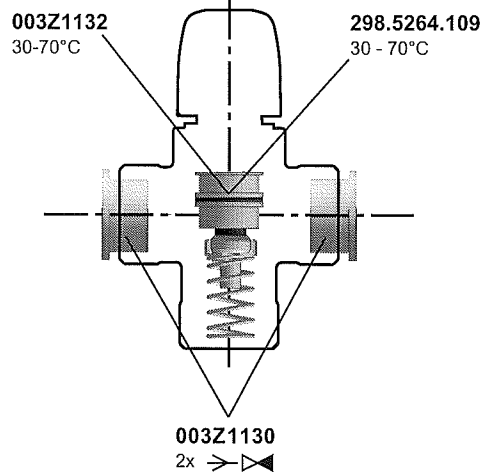

Инструкция

**TVM-H / TVM-W**

Ду	G	10	21
20	1"	10	21
25	1 1/4"	10	21

MIX 30–70°C	
Максимальная температура	100°C 
Максимальное давление	10 bar 

# TVM-H / TVM-W

**TVM-H: 1"**  
Ду=20мм

**TVM-W: 1"**  
Ду=20мм

**TVM-H: 1 1/4"**  
Ду=25мм