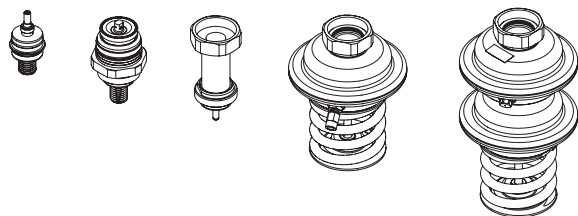

# Инструкция по монтажу

## Сервисные комплекты

M1	CuSn5ZnPb (Rg5)
M2	EN-GJS-400-18-LT (GGG 40.3)

2	P <sub>y</sub> 25	AVA	M1
2	P <sub>y</sub> 25	AVA	M2
3	P <sub>y</sub> 25	AVDS	M1
4	P <sub>y</sub> 25	SAVA	M1
4	P <sub>y</sub> 25	SAVA	M2
5	P <sub>y</sub> 25	SAVD	M1
5	P <sub>y</sub> 25	SAVD	M2