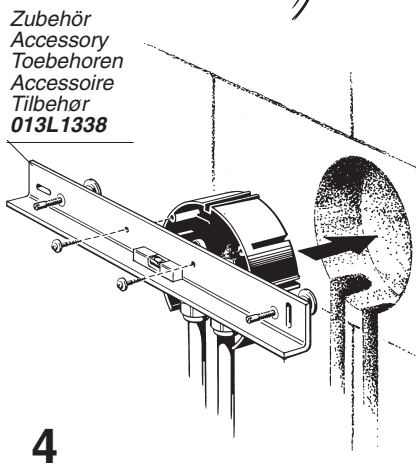

FHV-R + FJVR Thermostat

Montageanleitung Installation Guide Guide de montage Montagehandleiding Monteringsvejledning

Rücklauf vom Fussboden
Return from floor
Retour du plancher
Retourleiding
Returløb fra gulv

1

2

3

Zubehör
Accessory
Toebehoren
Accessoire
Tilbehør
013L1338

4

5

6

Rücklauf vom Fussboden
Return from floor
Retour du plancher
Retourleiding
Returløb fra gulv