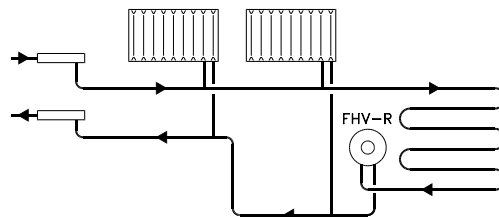

1

2

3

4

Fußbodentemperierung, Mischsystem:
Heizkreis mit FHV-R am Ende der
Fußbodenheizschlange.

Mixed system with radiators and UFH with
FHV-R valve in the return.

Installation mixte avec radiateurs et chauffage
par le sol avec vanne FHV-R dans le retour.

Gemengde installatie met radiatoren en
vloerverwarming met FHV-R kraanhuis in de
retourleiding.

Gulvtemperering, blandingssystem med
FHV-R i returløb.

↓ = Frostschutzeinstellung

Einstellzahlen und Schließtemperaturen
Setting scale and closing temperatures
Plage de réglage et températures de fermeture.
Instelbereik en sluitingstemperaturen.
Indstillingstal og lukketemperaturer