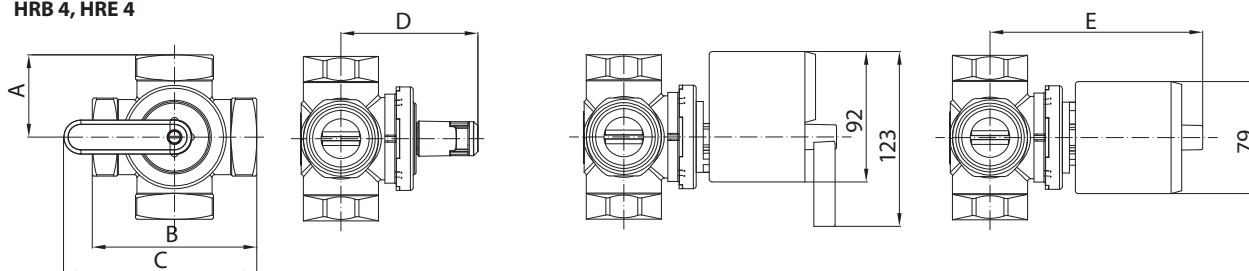

Руководство по монтажу HRB, HRE, HFE

HFE

Руководство по монтажу HRB, HRE, HFE

HRB 3, HRE 3

HRB 4, HRE 4

HRB 3, HRB 4

D _y мм	A	B	C	D	E	Соединение	Электропривод
	мм						
15	36	72	114	88	143	Rp 1/2"	AMB 162 AMB 182
20	36	72	114	88	143	Rp 3/4"	
25	41	82	119	92	147	Rp 1"	
32	47	94	125	97	152	Rp 1 1/4"	
40	58	116	136	97	152	Rp 1 1/2"	
50	62,5	125	140,5	103	158	Rp 2"	

HRE 3, HRE 4

D _y мм	A	B	C	D	E	Соединение	Электропривод
	мм						
20	52.5	105	130.5	88	143	Rp 3/4"	AMB 162 AMB 182
25	54	108	132	92	147	Rp 1"	
32	57.5	115	135.5	102	157	Rp 1 1/4"	
40	60	120	138	102	157	Rp 1 1/2"	
50	78	156	156	108	163	Rp 2"	