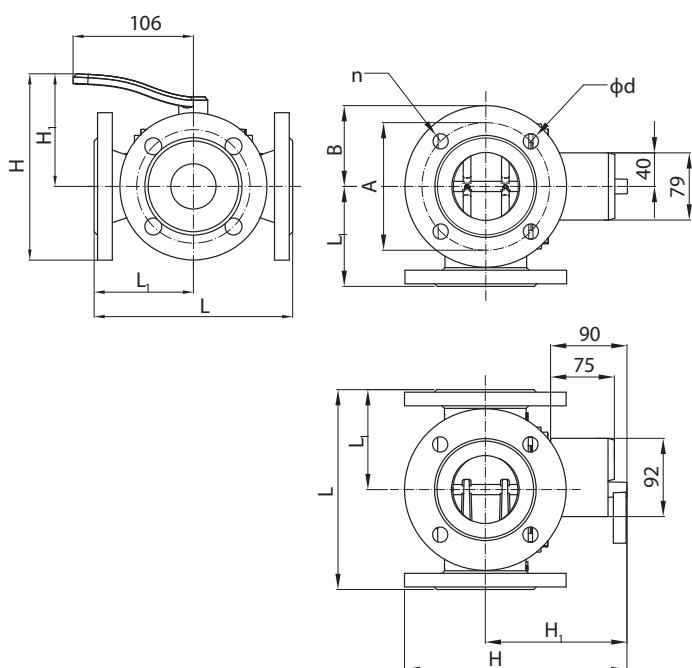

Руководство по монтажу

HRB, HRE, HFE

HRB 3, HRB 4 (Д, 15-50)
HRE 3, HRE 4 (Д, 20-50)

AMB 162/182

HFE 3 (Д, 20-150)

AMB 162/182

Руководство по монтажу HRB, HRE, HFE

HRB, HRE

Руководство по монтажу HRB, HRE, HFE

HFE

Руководство по монтажу HRB, HRE, HFE

HRB 3, HRE 3

HRB 4, HRE 4

HRB 3, HRB 4

D _y мм	A	B	C	D	E	Соединение	Электропривод
	мм						
15	36	72	114	88	143	Rp 1/2"	AMB 162 AMB 182
20	36	72	114	88	143	Rp 3/4"	
25	41	82	119	92	147	Rp 1"	
32	47	94	125	97	152	Rp 1 1/4"	
40	58	116	136	97	152	Rp 1 1/2"	
50	62,5	125	140,5	103	158	Rp 2"	

HRE 3, HRE 4

D _y мм	A	B	C	D	E	Соединение	Электропривод
	мм						
20	52.5	105	130.5	88	143	Rp 3/4"	AMB 162 AMB 182
25	54	108	132	92	147	Rp 1"	
32	57.5	115	135.5	102	157	Rp 1 1/4"	
40	60	120	138	102	157	Rp 1 1/2"	
50	78	156	156	108	163	Rp 2"	