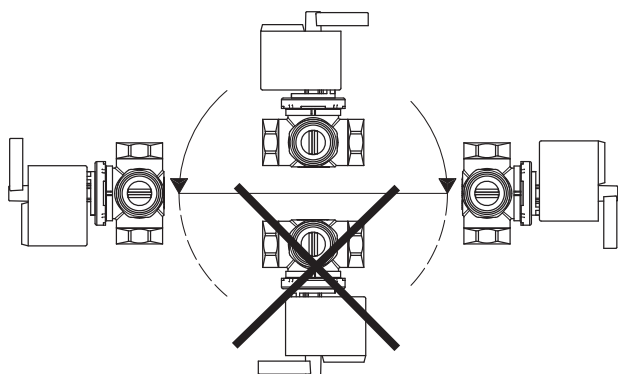

Руководство по монтажу

HRB, HRE, HFE

HRB 3, HRB 4 (Д, 15-50)
HRE 3, HRE 4 (Д, 20-50)

AMB 162/182

HFE 3 (Д, 20-150)

AMB 162/182

Руководство по монтажу HRB, HRE, HFE

HRB, HRE

Руководство по монтажу HRB, HRE, HFE

HFE

Руководство по монтажу HRB, HRE, HFE

HRB 3, HRE 3

HRB 4, HRE 4

HRB 3, HRB 4

D _y мм	A	B	C	D	E	Соединение	Электропривод
	мм						
15	36	72	114	88	143	Rp 1/2"	AMB 162 AMB 182
20	36	72	114	88	143	Rp 3/4"	
25	41	82	119	92	147	Rp 1"	
32	47	94	125	97	152	Rp 1 1/4"	
40	58	116	136	97	152	Rp 1 1/2"	
50	62,5	125	140,5	103	158	Rp 2"	

HRE 3, HRE 4

D _y мм	A	B	C	D	E	Соединение	Электропривод
	мм						
20	52.5	105	130.5	88	143	Rp 3/4"	AMB 162 AMB 182
25	54	108	132	92	147	Rp 1"	
32	57.5	115	135.5	102	157	Rp 1 1/4"	
40	60	120	138	102	157	Rp 1 1/2"	
50	78	156	156	108	163	Rp 2"	