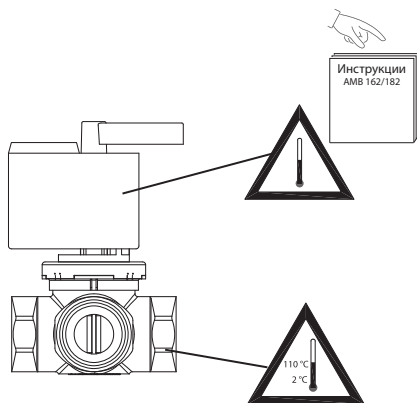

Руководство по монтажу

HRB, HRE, HFE

HRB 3, HRB 4 (Д, 15-50)
HRE 3, HRE 4 (Д, 20-50)

AMB 162/182

HFE 3 (Д, 20-150)

AMB 162/182

Руководство по монтажу HRB, HRE, HFE

HRB, HRE

Руководство по монтажу HRB, HRE, HFE

HFE

Руководство по монтажу HRB, HRE, HFE

HRB 3, HRE 3

HRB 4, HRE 4

HRB 3, HRB 4

D _y мм	A	B	C	D	E	Соединение	Электропривод
	мм						
15	36	72	114	88	143	Rp 1/2"	AMB 162 AMB 182
20	36	72	114	88	143	Rp 3/4"	
25	41	82	119	92	147	Rp 1"	
32	47	94	125	97	152	Rp 1 1/4"	
40	58	116	136	97	152	Rp 1 1/2"	
50	62,5	125	140,5	103	158	Rp 2"	