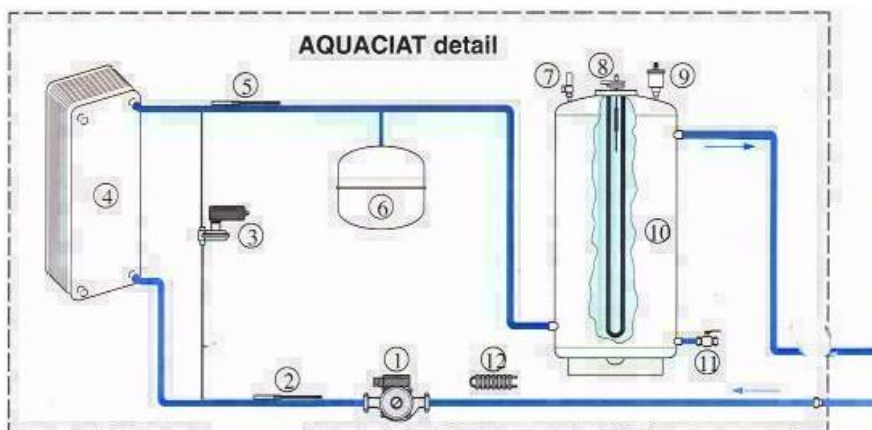

Система

СЕРИЯ

ClimBOX 2

Многофункциональный контроллер, который регулирует производительность установки теплоснабжения в пределах двух различных режимов, например дневном и ночном.

Вверив управление системой отопления совершенным и безопасным устройством, вам не придется заниматься настройкой агрегата в течении дня.

Термодинамический генератор

Установка AQUACIAT 1 представляет собой полномасштабную концептуальную систему с широкими возможностями и адаптируемостью к различным ситуациям.

Она сочетает в себе все свойства мультizonальной системы, в полностью работоспособном состоянии и нуждается лишь в простом подключении к гидравлическому контуру.