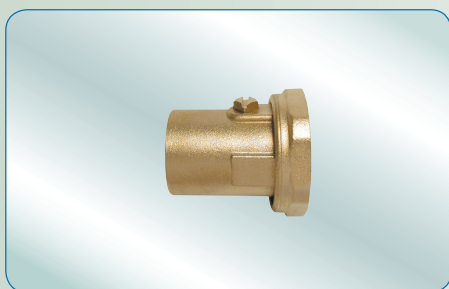

КОД COD.	РАЗМ. MISURA/SIZE	ДУ DN	НД PN	КОРОБ. BOX	КАРТ.ЯЩИК CART.	€
1200537	1"x1.1/2"	25	16	10	40	

157

5 Ways connector for pumps 82 mm
Соединитель 5-ти выводной Н=82 мм