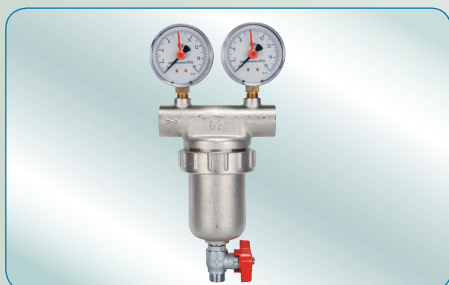

989

100 micron self-cleaning filter, with double gauge
Самоочищающийся фильтр 100 микрон с двойным манометром

КОД COD.	РАЗМ. MISURA/SIZE	ДУ	НД PN	КОРОБ. BOX	КАРТ.ЯЩИК CART.	€
098904	1/2"		16	1	17	
098906	3/4"		16	1	17	
098908	1"		16	1	13	
098910	1.1/4"		16	1	13	
098912	1.1/2"		16	1	10	
098916	2"		16	1	10	

1200

Pump isolating ball valve/female
Шаровый кран для циркуляционных насосов