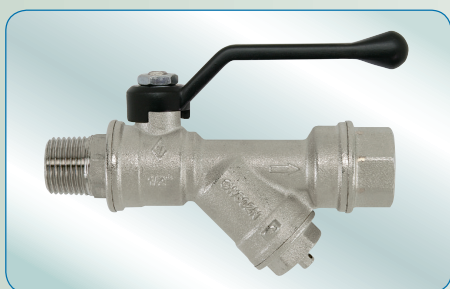

КОД COD.	РАЗМ. MISURA/SIZE	ДУ DN	НД PN	КОРОБ. BOX	КАРТ.ЯЩИК CART.	€
074204	1/2"	15	20	6	24	
074206	3/4"	15	20	6	24	
0742625	3/4"	20	20	5	20	
074208	1"	20	20	5	20