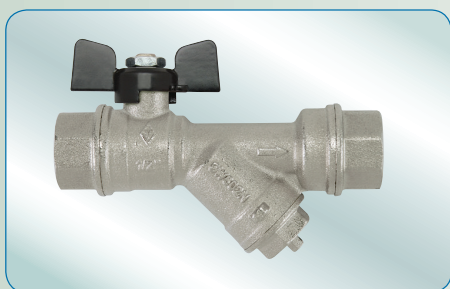

КОД COD.	РАЗМ. MISURA/SIZE	ДУ DN	НД PN	КОРОБ. BOX	КАРТ.ЯЩИК CART.	€
074104	1/2"	15	20	6	24	
074106	3/4"	15	20	6	24	
0741625	3/4"	20	20	5	20	
074108	1"	20	20	5	20	

738

Female/female, Y filter, lockable square cap
Внутренняя/внутренняя, у-образный фильтр, колпак под пломбировку