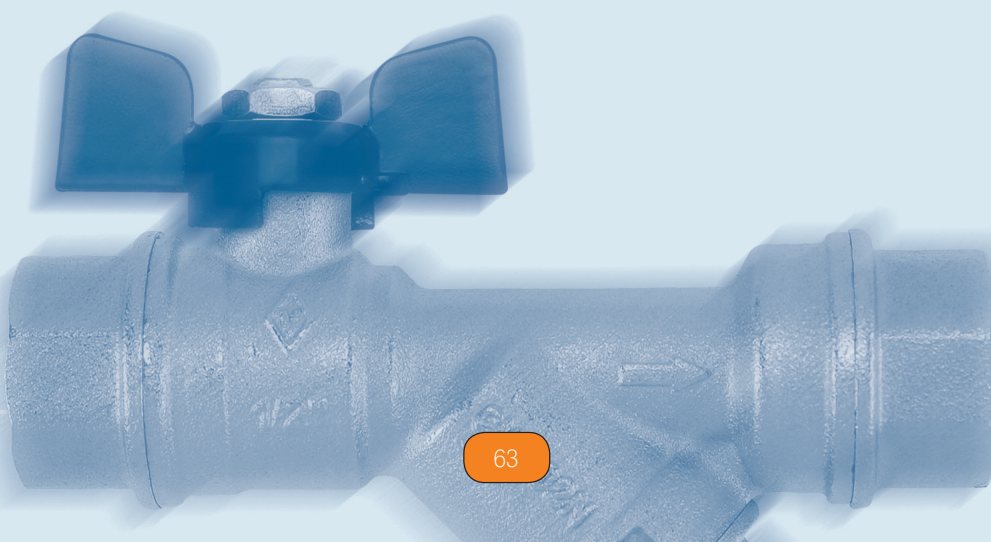

INDIANA

СЕРИЯ 740

Brass ball valves with filter

TECHNICAL SPECIFICATION

BODY:

BALL:

THREADS:

LEVERS:

ШТОК:

УПЛОТНЕНИЯ ШТОКА:

ДИАПАЗОН ТЕМПЕРАТУР:

РАБОЧЕЕ ДАВЛЕНИЕ:

ФИЛЬТР:

*ЛАТУНЬ CW617N КОВАНАЯ, ПЕСКОСТРУЕННЫЙ, НИКЕЛЕРОВАННЫЙ
ЛАТУНЬ CW617N КОВАНАЯ, ПОЛИРОВАННЫЙ, ХРОМИРОВАННЫЙ
ISO 7:2000
РЫЧАГ ИЛИ БАБОЧКА ИЗ АЛЮМИНИЯ UNI-EN 1706,
ПОКРЫТИЕ -ЭПОКСИДНАЯ ЭМАЛЬ
2 СЕДЛА ИЗ ФТОРОПЛАСТА-4 (PTFE)
ЛАТУНЬ CW614N (ВЗРЫВОБЕЗАПАСНОЕ ИСПОЛНЕНИЕ)
2 КОЛЬЦА ИЗ БНК (NBR)
-20°C +120°C
ДО 20 БАР (СОГЛАСНО ТАБЛИЦЕ)
400 МКМ*