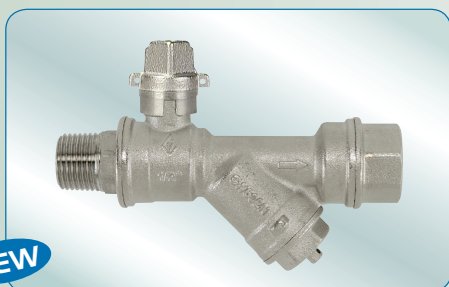

NEW

КОД COD.	РАЗМ. MISURA/SIZE	ДУ DN	НД PN	КОРОБ. BOX	КАРТ.ЯЩИК CART.	€
073904	1/2"	15	20	6	24	
073906	3/4"	15	20	6	24	
0739625	3/4"	20	20	5	20	
073908	1"	20	20	5	20	

744

Compression ends, Y filter, aluminium handle
Компрессионные фитинги для медной трубы, Y-образный фильтр, алюминиевый рычаг