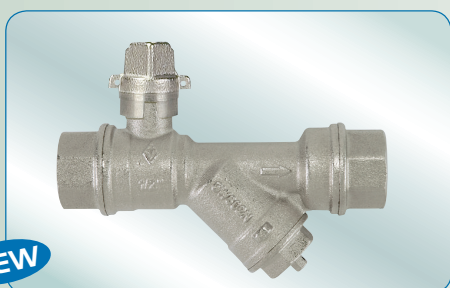

NEW

КОД COD.	РАЗМ. MISURA/SIZE	ДУ DN	НД PN	КОРОБ. BOX	КАРТ.ЯЩИК CART.	€
073804	1/2"	15	20	6	24	
073806	3/4"	15	20	6	24	
0738625	3/4"	20	20	5	20	
073808	1"	20	20	5	20	

742

Male/female, Y filter, aluminium handle
Наружная/внутренняя резьба, Y-образный фильтр, алюминиевый рычаг