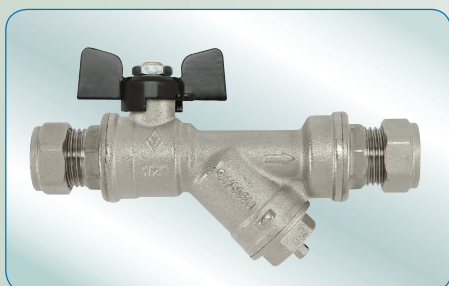

КОД COD.	РАЗМ. MISURA/SIZE	ДУ DN	НД PN	КОРОБ. BOX	КАРТ.ЯЩИК CART.	€
074515	15	15	20	6	24	
074516	16	15	20	6	24	
074518	18	20	20	5	20	
074522	22	20	20	5	20