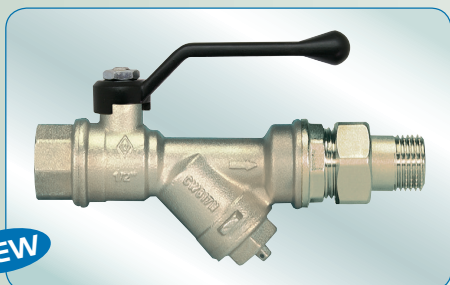

736

Female/manifold fitting, y-filter, aluminium handle
Внутренняя/разъемный соединитель, у-образный фильтр, алюминиевый рычаг

NEW

КОД COD.	РАЗМ. MISURA/SIZE	ДУ DN	НД PN	КОРОБ. BOX	КАРТ.ЯЩИК CART.	€
073604	1/2"	15	20	6	24	
073606	3/4"	20	20	5	20	