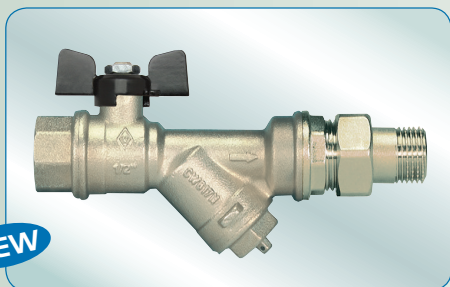

736

Female/manifold fitting, y-filter, aluminium handle
Внутренняя/разъемный соединитель, у-образный фильтр, алюминиевый рычаг

NEW

КОД COD.	РАЗМ. MISURA/SIZE	ДУ DN	НД PN	КОРОБ. BOX	КАРТ.ЯЩИК CART.	€
073604	1/2"	15	20	6	24	
073606	3/4"	20	20	5	20	

737

Female/manifold fitting, y-filter, aluminium T-handle
Внутренняя/разъемный соединитель, у-образный фильтр, бабочка

NEW

КОД COD.	РАЗМ. MISURA/SIZE	ДУ DN	НД PN	КОРОБ. BOX	КАРТ.ЯЩИК CART.	€
073704	1/2"	15	20	6	24	
073706	3/4"	20	20	5	20	