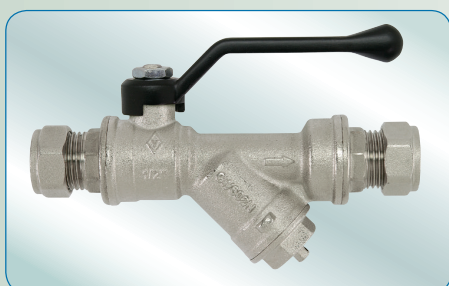

КОД COD.	РАЗМ. MISURA/SIZE	ДУ DN	НД PN	КОРОБ. BOX	КАРТ.ЯЩИК CART.	€
074415	15	15	20	6	24	
074416	16	15	20	6	24	
074418	18	20	20	5	20	
074422	22	20	20	5	20	

745

Compression ends, Y filter, "T" handle
Компрессионные фитинги для медной трубы, Y-образный фильтр, «бабочка»