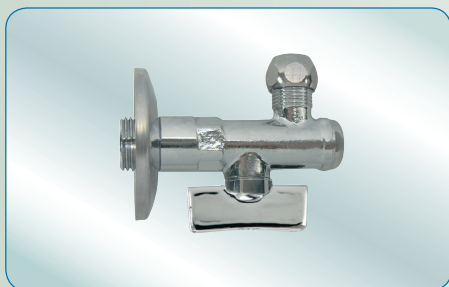

КОД COD.	РАЗМ. MISURA/SIZE	ДУ	НД	КОРОБ. BOX	КАРТ.ЯЩИК CART.	€
100504	1/2"			25	100	

871

Angle stop valve with filter and rosette
 Миникран шаровой угловой, для смесителей, полированный, с розеткой

КОД COD.	РАЗМ. MISURA/SIZE	ДУ DN	НД PN	КОРОБ. BOX	КАРТ.ЯЩИК CART.	€
0871504	1/2"x3/8"	8	10	15	60	
087104	1/2"x1/2"	8	10	15	60	

873

Angle stop valve with filter, rosette and compression nut
 Миникран шаровой угловой, с фильтром, соединитель под медную трубку

КОД COD.	РАЗМ. MISURA/SIZE	ДУ DN	НД PN	КОРОБ. BOX	КАРТ.ЯЩИК CART.	€
087304	1/2"	8	10	15	60	

875

Angle valve with filter, rosette and swivel connection
 Миникран шаровой угловой, с фильтром, шарнирный соединитель под медную трубку

КОД COD.	РАЗМ. MISURA/SIZE	ДУ DN	НД PN	КОРОБ. BOX	КАРТ.ЯЩИК CART.	€
087504	1/2"x10	8	10	10	40	