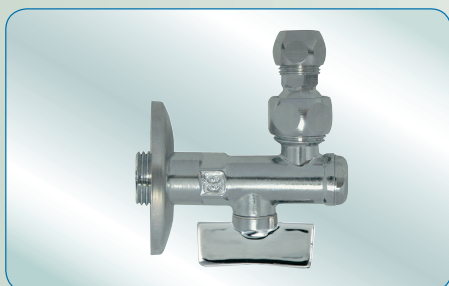

873

Angle stop valve with filter, rosette and compression nut
 Миникран шаровой угловой, с фильтром, соединитель под медную трубку

КОД COD.	РАЗМ. MISURA/SIZE	ДУ DN	НД PN	КОРОБ. BOX	КАРТ.ЯЩИК CART.	€
087304	1/2"	8	10	15	60	

875

Angle valve with filter, rosette and swivel connection
 Миникран шаровой угловой, с фильтром, шарнирный соединитель под медную трубку

КОД COD.	РАЗМ. MISURA/SIZE	ДУ DN	НД PN	КОРОБ. BOX	КАРТ.ЯЩИК CART.	€
087504	1/2"x10	8	10	10	40	