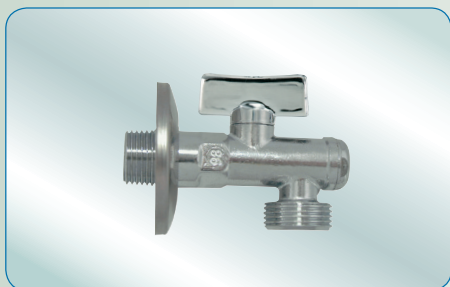

875

Angle valve with filter, rosette and swivel connection
 Миникран шаровой угловой, с фильтром, шарнирный соединитель под медную трубку

КОД COD.	РАЗМ. MISURA/SIZE	ДУ DN	НД PN	КОРОБ. BOX	КАРТ.ЯЩИК CART.	€
087504	1/2"x10	8	10	10	40	

878

Angle valve with zamac handle
 Вентиль угловой, из сплава

КОД COD.	РАЗМ. MISURA/SIZE	ДУ DN	НД PN	КОРОБ. BOX	КАРТ.ЯЩИК CART.	€
087804	1/2"x1/2"		10	20	80	

840

Male, washing machine tap
Вентиль угловой, для стиральных машин

КОД COD.	РАЗМ. MISURA/SIZE	ДУ	НД PN	КОРОБ. BOX	КАРТ.ЯЩИК CART.	€
0840505	1/2"x3/4"		10	15	60	

890

Washing machine ball valve, with filter and rosette
Миникран шаровой угловой, с фильтром, для стиральных машин, с розеткой