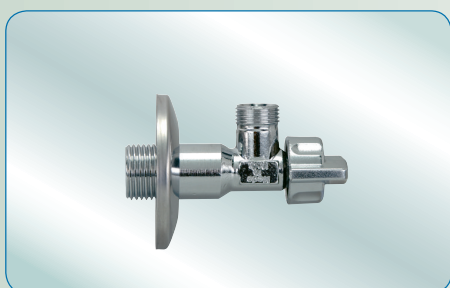

840

Male, washing machine tap
Вентиль угловой, для стиральных машин

КОД COD.	РАЗМ. MISURA/SIZE	ДУ	НД PN	КОРОБ. BOX	КАРТ.ЯЩИК CART.	€
0840505	1/2"x3/4"		10	15	60	

890

Washing machine ball valve, with filter and rosette
Миникран шаровой угловой, с фильтром, для стиральных машин, с розеткой

КОД COD.	РАЗМ. MISURA/SIZE	ДУ DN	НД PN	КОРОБ. BOX	КАРТ.ЯЩИК CART.	€
0890505	1/2"x3/4"	8	10	15	60	

860

Chrome plated angle valve
Миникран для смесителей, с розеткой

КОД COD.	РАЗМ. MISURA/SIZE	НД PN	КОРОБ. BOX	КАРТ.ЯЩИК CART.	€
0860504	1/2"x3/8"	10	2	90	
086004	1/2"x1/2"	10	2	90	

861

Chrome plated angle valve, compression end
Миникран для смесителей, соединитель для медной трубки, с розеткой

КОД COD.	РАЗМ. MISURA/SIZE	НД PN	КОРОБ. BOX	КАРТ.ЯЩИК CART.	€
0861508	1/2"x10	10	2	90