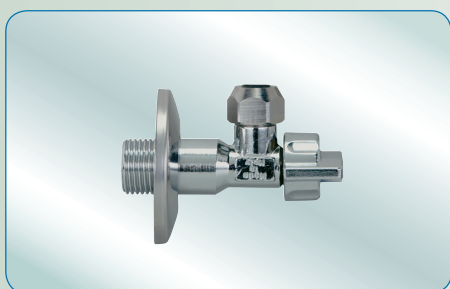

КОД COD.	РАЗМ. MISURA/SIZE	ДУ	НД PN	КОРОБ. BOX	КАРТ.ЯЩИК CART.	€
0840505	1/2"x3/4"		10	15	60	

890

Washing machine ball valve, with filter and rosette
Миникран шаровой угловой, с фильтром, для стиральных машин, с розеткой

861

Chrome plated angle valve, compression end
Миникран для смесителей, соединитель для медной трубки, с розеткой

КОД COD.	РАЗМ. MISURA/SIZE	НД PN	КОРОБ. BOX	КАРТ.ЯЩИК CART.	€
0861508	1/2"x10	10	2	90	

892