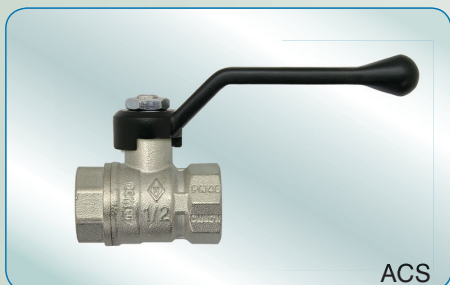

600

Female/female, aluminium handle
Внутренняя/внутренняя резьба, алюминиевый рычаг

КОД COD.	РАЗМ. MISURA/SIZE	ДУ DN	НД PN	КОРОБ. BOX	КАРТ.ЯЩИК CART.	€
060004	1/2"	15	40	24	96	
060006	3/4"	20	25	14	56	
060008	1"	25	25	10	40	
060010	1.1/4"	32	20	4	16	
060012	1.1/2"	40	20	3	12	
060016	2"	50	20	2	8	

601

Female/female, steel handle
Внутренняя/внутренняя резьба, стальной рычаг