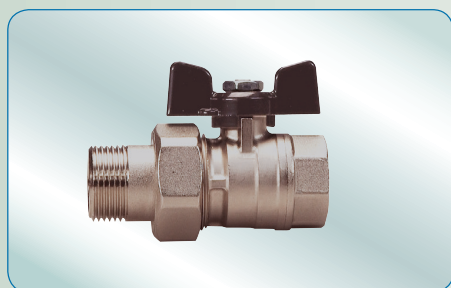

Male/female, "T" handle
Наружная/внутренняя резьба, «бабочка»

КОД COD.	РАЗМ. MISURA/SIZE	ДУ DN	НД PN	КОРОБ. BOX	КАРТ.ЯЩИК CART.	€
060704	1/2"	15	40	24	96	
060706	3/4"	20	25	20	80	
060708	1"	25	25	10	40	
060710	1.1/4"	32	20	4	16	

626

Female/manifold fittings, "T" handle
Внутренняя/разъемный соединитель, бабочка

КОД COD.	РАЗМ. MISURA/SIZE	ДУ DN	НД PN	КОРОБ. BOX	КАРТ.ЯЩИК CART.	€
062604	1/2"	15	40	20	80	
062606	3/4"	20	25	14	56	
062608	1"	25	25	10	40	

604