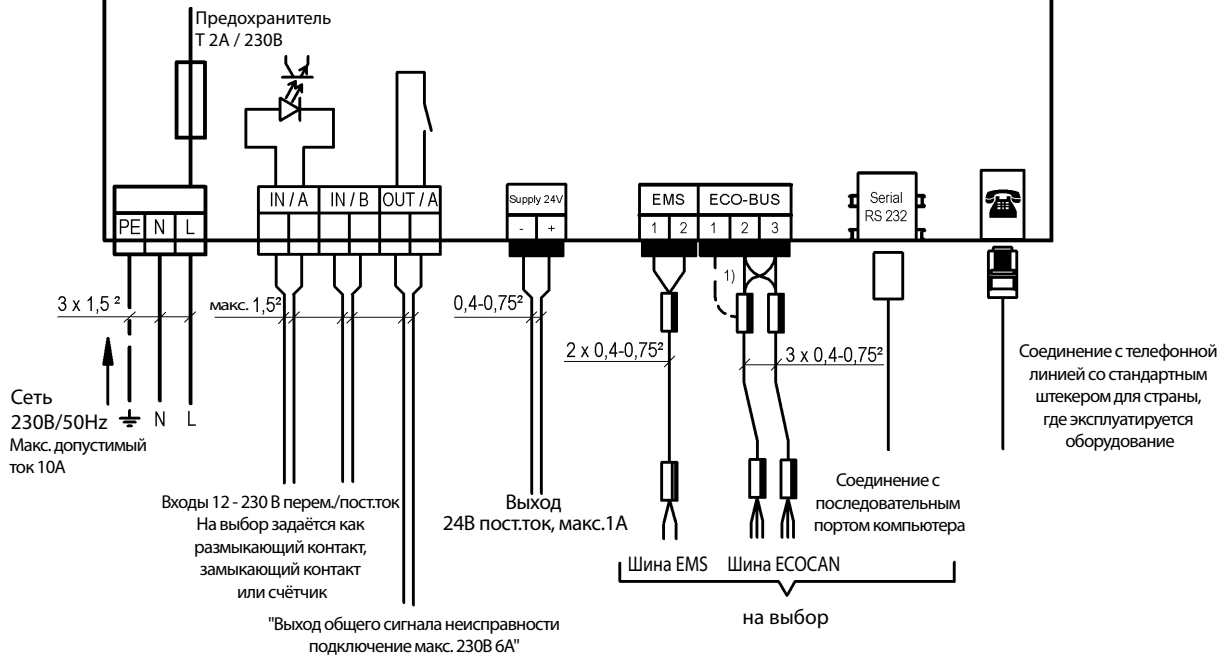

Плата CPU
(крышка корпуса)

Главная плата (Easysom Pro)

ШИНА
(внутренняя)

1) Экран шины ECO подсоединять только с одной стороны