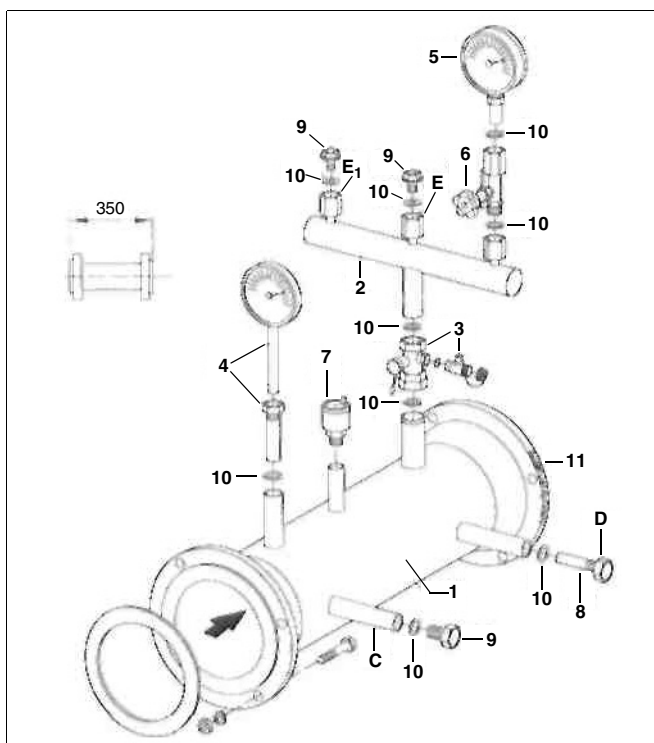

Пояснения:

- 1 = промежуточный участок подающей линии
- 2 = коллектор со штуцерами
- 3 = колпачковый вентиль с краном заполнения-слива
- 4 = погружная гильза с термометром
- 5 = манометр
- 6 = вентиль манометра
- 7 = автоматический клапан выпуска воздуха
- 8 = погружная гильза для датчиков
- 9 = заглушки
- 10 = уплотнения
- 11 = заводская табличка
винты, шайбы, гайки (M 16)
фланцевое уплотнение

C = 2-ой предохранительный ограничитель температуры

D = реле контроля температуры

E = 2-ой ограничитель максимального давления

E₁ = ограничитель максимального давления

Рис. 1

Рис. 2

* Размерный эскиз показан упрощенно!