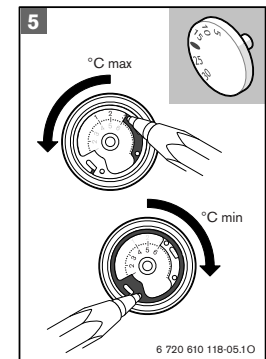

6 720 610 118-05.1O