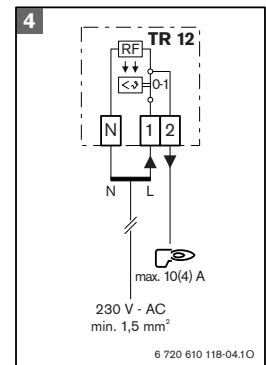

6 720 610 118-01.1O

Електрическо свързване
Electrical Connection
Električno priključivanje
Conexión eléctrica
Ηλεκτρική σύνδεση
Conexiune electrică
Ligaçáo eléctrica
Elektrik Bađlantısı
Przyłącze elektryczne
Elektrické připojení
Električna priključitev
Elektromos csatlakoztatás
Elektrické pripojenie
Električni priključak
Электрическое подсоединение
Elektriskais pieslēgums
电气连接图

6 720 610 118-04.1O