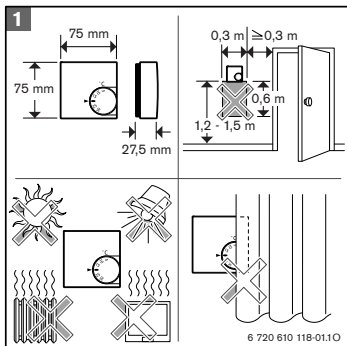

Latviski

Aizsargizolācija atbilst prasībām (pēc VDE 0100), ja tiek montāta uz gludas, nevadošas un nedegošas pamatnes.

Μοντάξ
Mounting
Montaż
Montaje
Συναρμολόγηση
Montaj
Montagem
Montaj
Montaz
Montáž
Nameštitev
Szerelés
Montáž
Montaža
Montaj
Montaż
Montaža
安装图