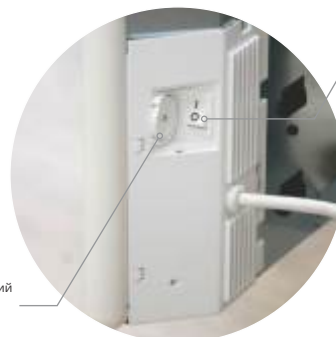

Использование радиаторов ВЕНА без использования приложения ВЕНА SmartHeater позволяет:

- Р Ручная регулировка температуры нагрева с помощью термостатического колеса.
- Р Восстановление предыдущих настроек температуры нагрева после сбоя или прерывания подачи электроэнергии.

Термостат расположен в нижней правой части радиатора ВЕНА. Температура нагрева отображается на полу под радиатором.

крышка термостата, легко снимается, закрывает колесо термостата и переключатель включения/выключения радиатора.