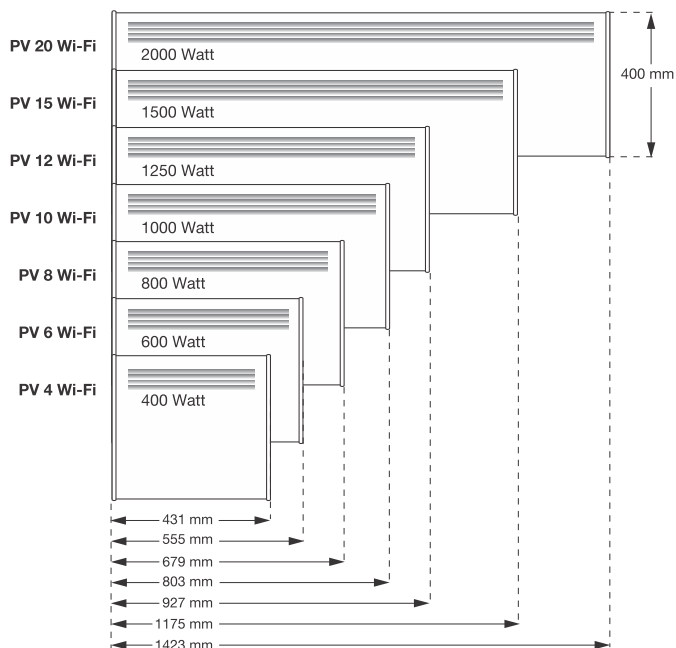

Рекомендуемая мощность

m²	Watt
0 – 4 m²	400 W
4 – 6 m²	600 W
5 – 8 m²	800 W
6 – 10 m²	1000 W
8 – 12 m²	1250 W
12 – 15 m²	1500 W
15 – 20 m²	2000 W

BEHA SmartHeaters PV и LV