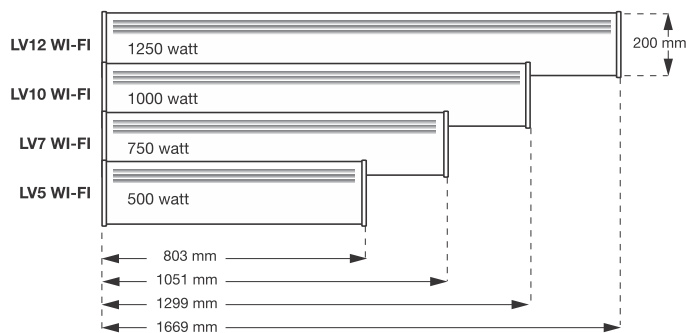

Рекомендуемая мощность

m²	Watt
0 – 4 m²	400 W
4 – 6 m²	600 W
5 – 8 m²	800 W
6 – 10 m²	1000 W
8 – 12 m²	1250 W
12 – 15 m²	1500 W
15 – 20 m²	2000 W

BEHA SmartHeaters PV и LV