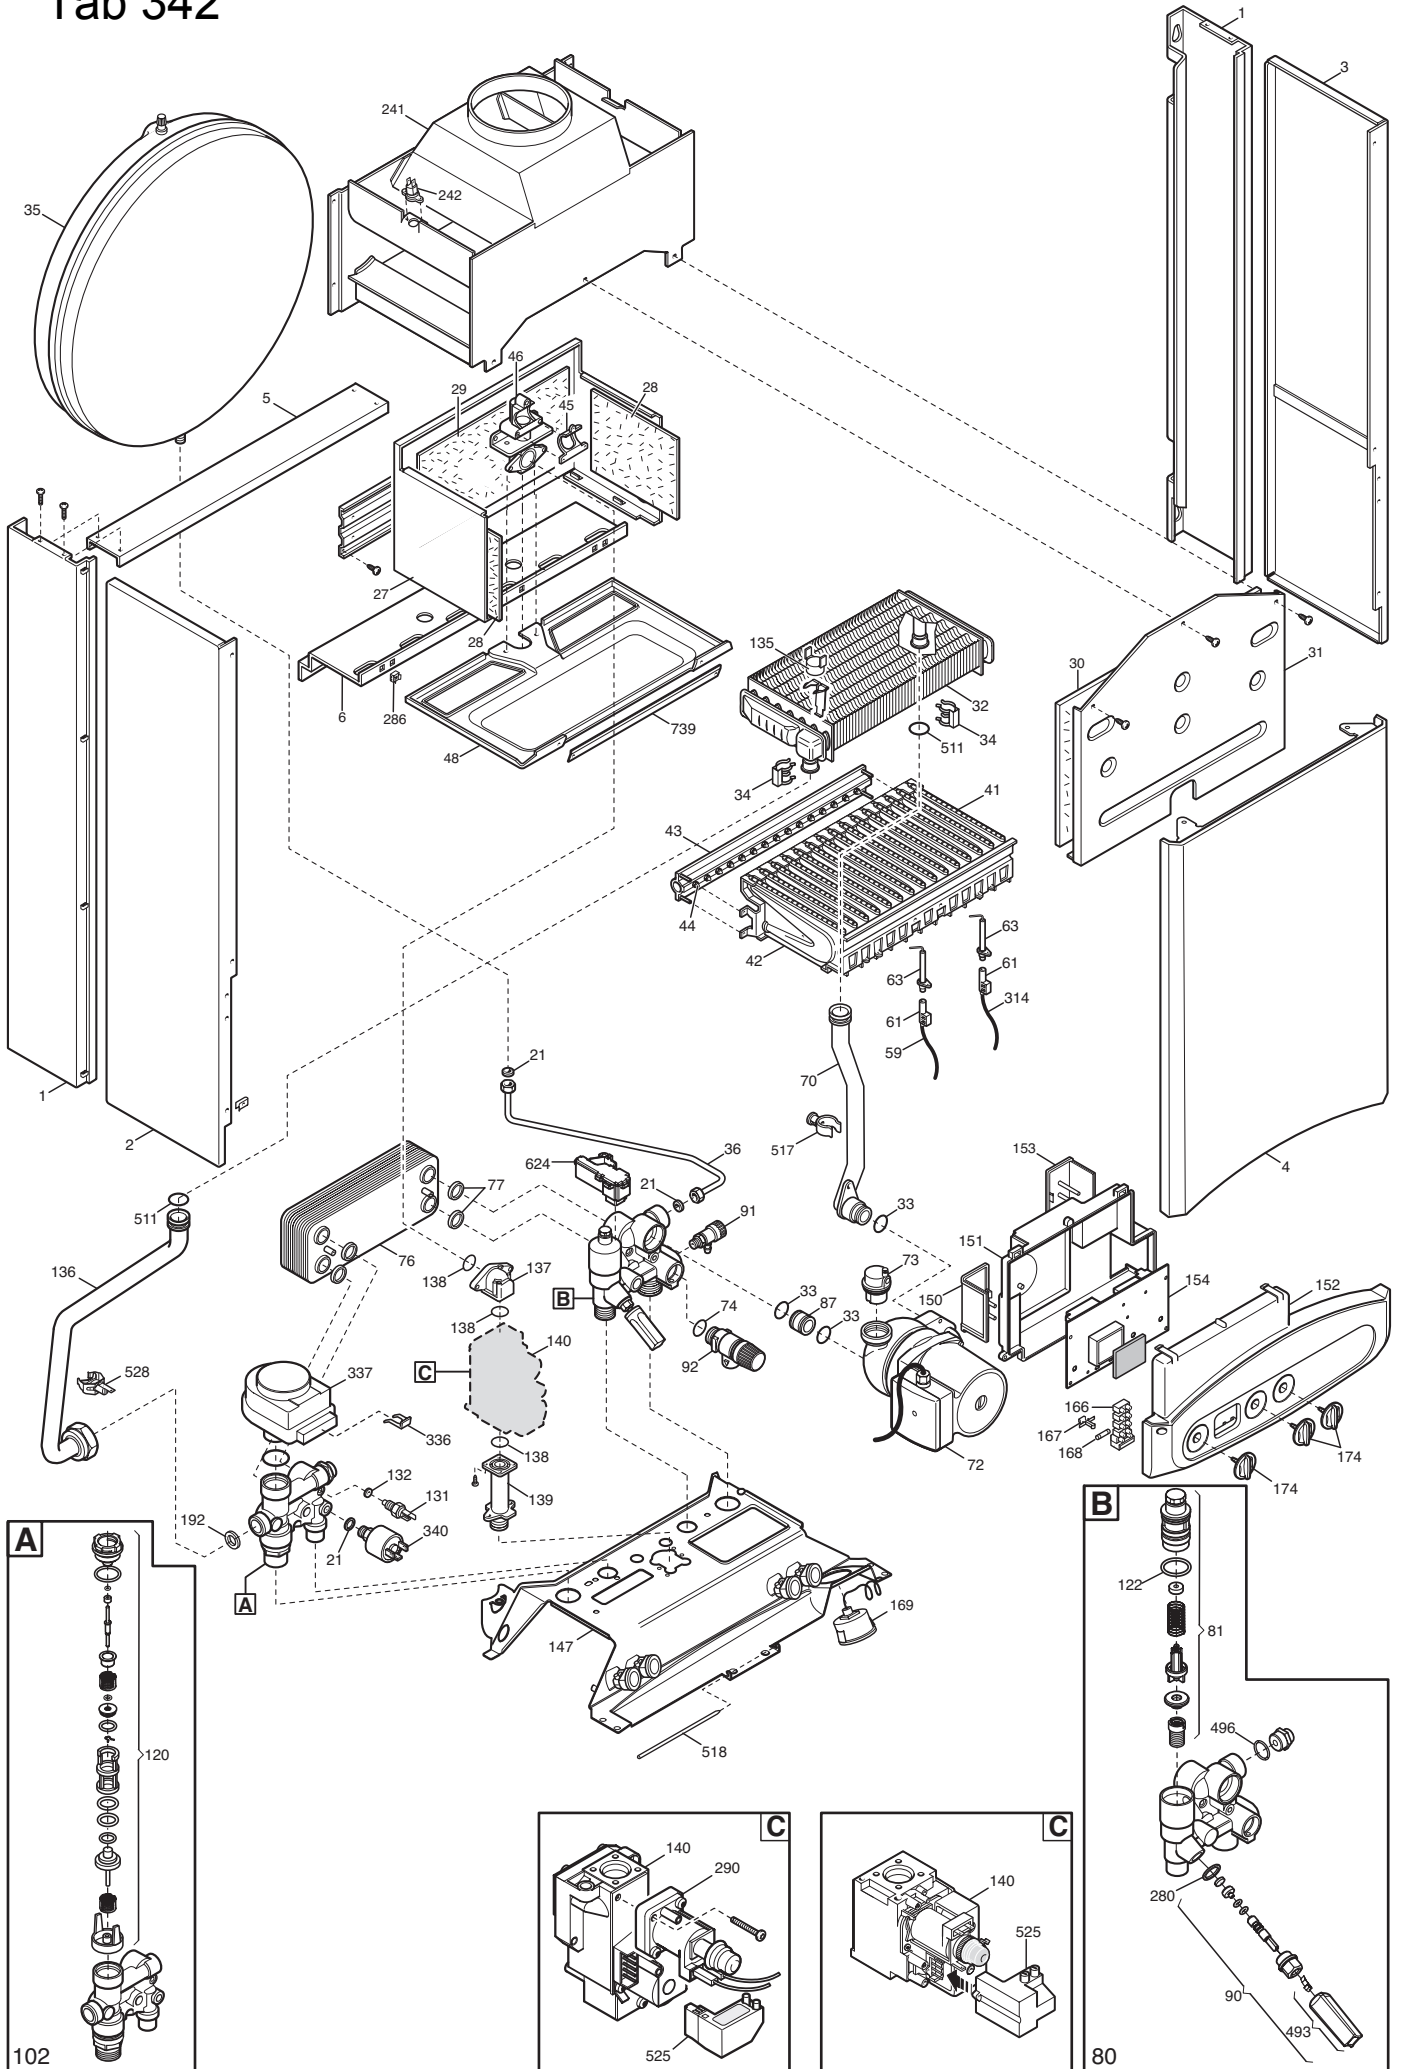

Tab 44

Tab 45

Tab 341

Tab 342

ECO3

Pos	Code	Description code	CSB451243680 ECO3 1.240fi	CSB452243680 ECO3 240fi	CSB452243681 ECO3 240fi	CSB452243682 ECO3 240fi	CSB45243680 ECO3 240fi	CSB45243681 ECO3 240fi	CSB45243682 ECO3 240fi	CSB456243680 ECO3 240fi	CSB456243681 ECO3 280fi	CSB456283682 ECO3 280fi	CSB456283681 ECO3 280fi	CSB456283682 ECO3 280fi	To serial number	From serial number	Intercha ngeable:
28	5213190	INSULATING PANEL	•	•	•	•	•	•	•	•	•	•	•	•			
29	5213290	INSULATION - REAR PANEL	•	•	•	•	•	•	•	•	•	•	•	•			
30	5213310	INSULATING PANEL	•	•	•	•											
30	5213340	INSULATING PANEL					•	•	•	•	•	•	•				
31	5108030	CONBUSTION CHAMBER FRONT PLATE	•	•	•	•											
31	5111840	PANEL-COMBUSTION CHAMBER 80					•	•	•	•							
31	5111850	PANEL-COMB CHAMBER-105										•	•	•			
32	5680990	EXCHANGER ASS. CLIP 31KW										•	•	•			
32	5681190	HEATING EXCHANGER H20/GAS 24Kw	•	•	•	•	•	•	•	•							
32	5692520	HEATING EXCHANGER ASS.25KW GIA	•	•	•	•	•	•	•	•							
33	5403130	O-RING 22 x 3	•	•	•	•	•	•	•	•	•	•	•	•			
34	5113650	PRIMARY EXCHANGER FIXING CLIP	•	•	•	•	•	•	•	•	•	•	•	•			
35	5608840	EXPANSION VESSEL										•	•	•			
35	5625560	VESSEL EXPANSION - 8L	•	•	•	•	•	•	•	•							
36	5653290	PIPE - EXPANSION VESSEL		•	•	•		•	•	•	•	•	•	•			
37	5653710	PANEL COMBUSTION BOX FRONT 80						•	•							B734	YES
37	5653710	PANEL COMBUSTION BOX FRONT 80					•			•							
37	5656490	PANEL COMBUSTION BOX FRONT 80								•	•				B733		
37	5656500	PANEL-COMBUSTION BOX FRONT 105									•	•	•				
38	5401610	VIEWING WINDOW GASKET					•	•	•	•	•	•	•	•			
39	5203930	VIEWING WINDOW					•	•	•	•	•	•	•	•			
40	5103360	SURROUND - VIEWING WINDOW					•										
40	5115590	SURROUND-SIGHT GLASS						•	•	•	•	•	•	•			
41	5653300	BURNER ASSEMBLY (15 ELEMENTS)	•	•	•	•	•	•	•	•	•	•	•	•			
42	5604090	BURNER ELEMENT	•	•	•	•	•	•	•	•	•	•	•	•			
43	606140	MANIFOLD - BURNER	•	•	•	•	•	•	•	•							
43	5680970	GAS RAMP WITH INJECT. (D.1,28)									•	•	•				