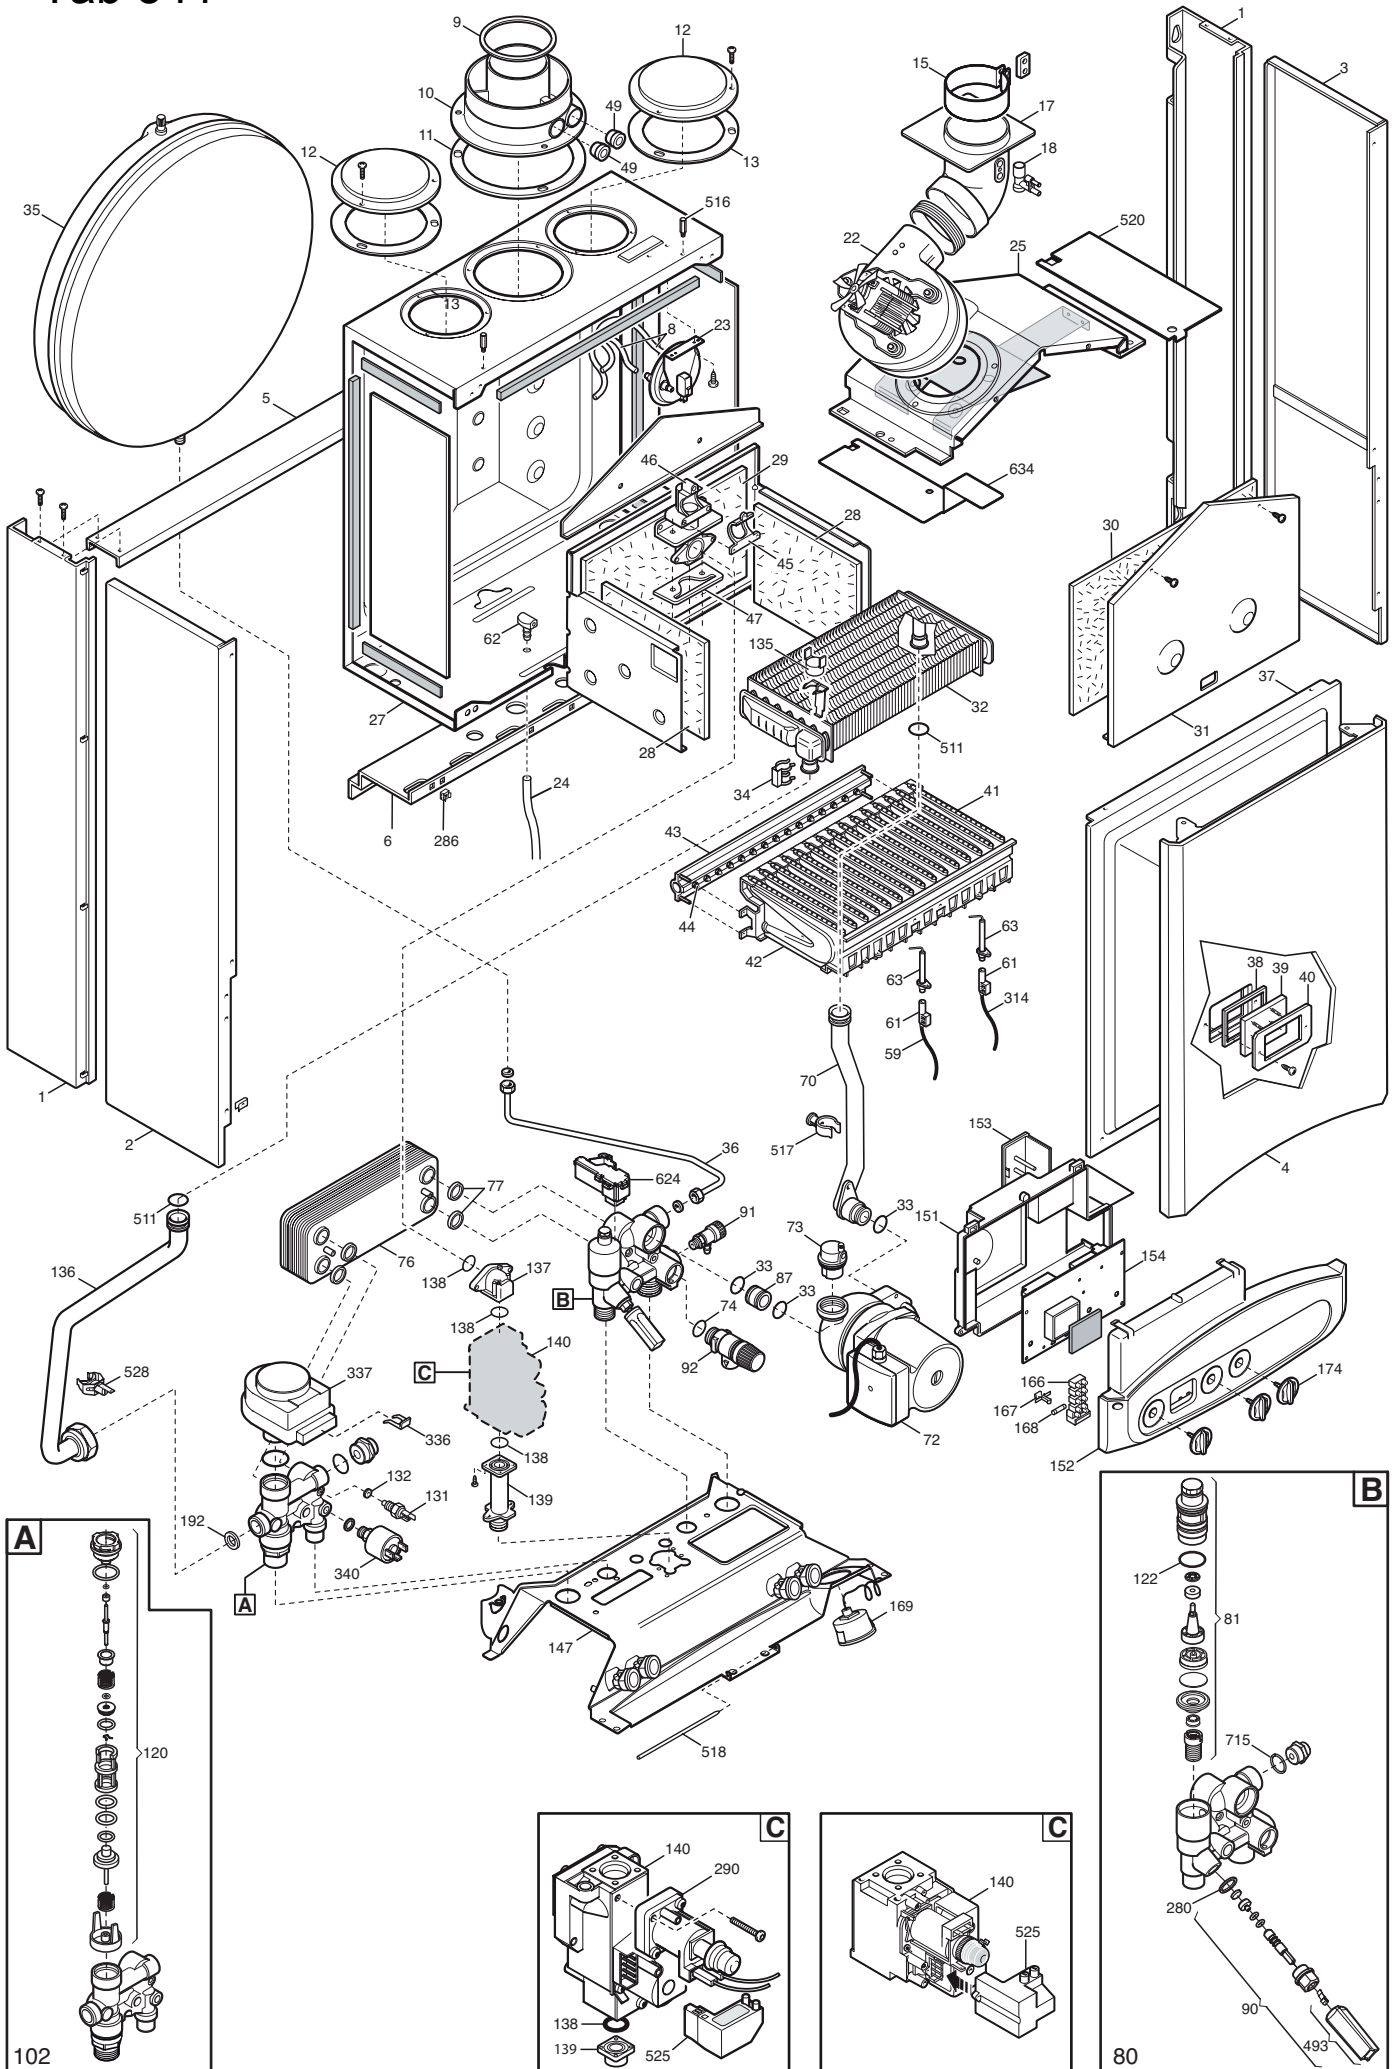

Tab 44

Tab 45

Tab 341

Tab 342

ECO3

Pos	Code	Description code	CSB451243680 ECO3 1.240fi	CSB452243680 ECO3 240fi	CSB452243681 ECO3 240fi	CSB452243682 ECO3 240fi	CSB45243680 ECO3 240fi	CSB45243681 ECO3 240fi	CSB45243682 ECO3 240fi	CSB456243680 ECO3 240fi	CSB456243681 ECO3 280fi	CSB456283682 ECO3 280fi	CSB456283681 ECO3 280fi	CSB456283682 ECO3 280fi	To serial number	From serial number	Intercha ngeable:
28	5213190	INSULATING PANEL	•	•	•	•	•	•	•	•	•	•	•	•			
29	5213290	INSULATION - REAR PANEL	•	•	•	•	•	•	•	•	•	•	•	•			
30	5213310	INSULATING PANEL	•	•	•	•											
30	5213340	INSULATING PANEL					•	•	•	•	•	•	•				
31	5108030	CONBUSTION CHAMBER FRONT PLATE	•	•	•	•											
31	5111840	PANEL-COMBUSTION CHAMBER 80					•	•	•	•							
31	5111850	PANEL-COMB CHAMBER-105										•	•	•			
32	5680990	EXCHANGER ASS. CLIP 31KW										•	•	•			
32	5681190	HEATING EXCHANGER H20/GAS 24Kw	•	•	•	•	•	•	•	•							
32	5692520	HEATING EXCHANGER ASS.25KW GIA	•	•	•	•	•	•	•	•							
33	5403130	O-RING 22 x 3	•	•	•	•	•	•	•	•	•	•	•	•			
34	5113650	PRIMARY EXCHANGER FIXING CLIP	•	•	•	•	•	•	•	•	•	•	•	•			
35	5608840	EXPANSION VESSEL										•	•	•			
35	5625560	VESSEL EXPANSION - 8L	•	•	•	•	•	•	•	•							
36	5653290	PIPE - EXPANSION VESSEL		•	•	•		•	•	•	•	•	•	•			
37	5653710	PANEL COMBUSTION BOX FRONT 80						•	•							B734	YES
37	5653710	PANEL COMBUSTION BOX FRONT 80					•			•							
37	5656490	PANEL COMBUSTION BOX FRONT 80								•	•				B733		
37	5656500	PANEL-COMBUSTION BOX FRONT 105									•	•	•				
38	5401610	VIEWING WINDOW GASKET					•	•	•	•	•	•	•	•			
39	5203930	VIEWING WINDOW					•	•	•	•	•	•	•	•			
40	5103360	SURROUND - VIEWING WINDOW					•										
40	5115590	SURROUND-SIGHT GLASS						•	•	•	•	•	•	•			
41	5653300	BURNER ASSEMBLY (15 ELEMENTS)	•	•	•	•	•	•	•	•	•	•	•	•			
42	5604090	BURNER ELEMENT	•	•	•	•	•	•	•	•	•	•	•	•			
43	606140	MANIFOLD - BURNER	•	•	•	•	•	•	•	•							
43	5680970	GAS RAMP WITH INJECT. (D.1,28)									•	•	•				