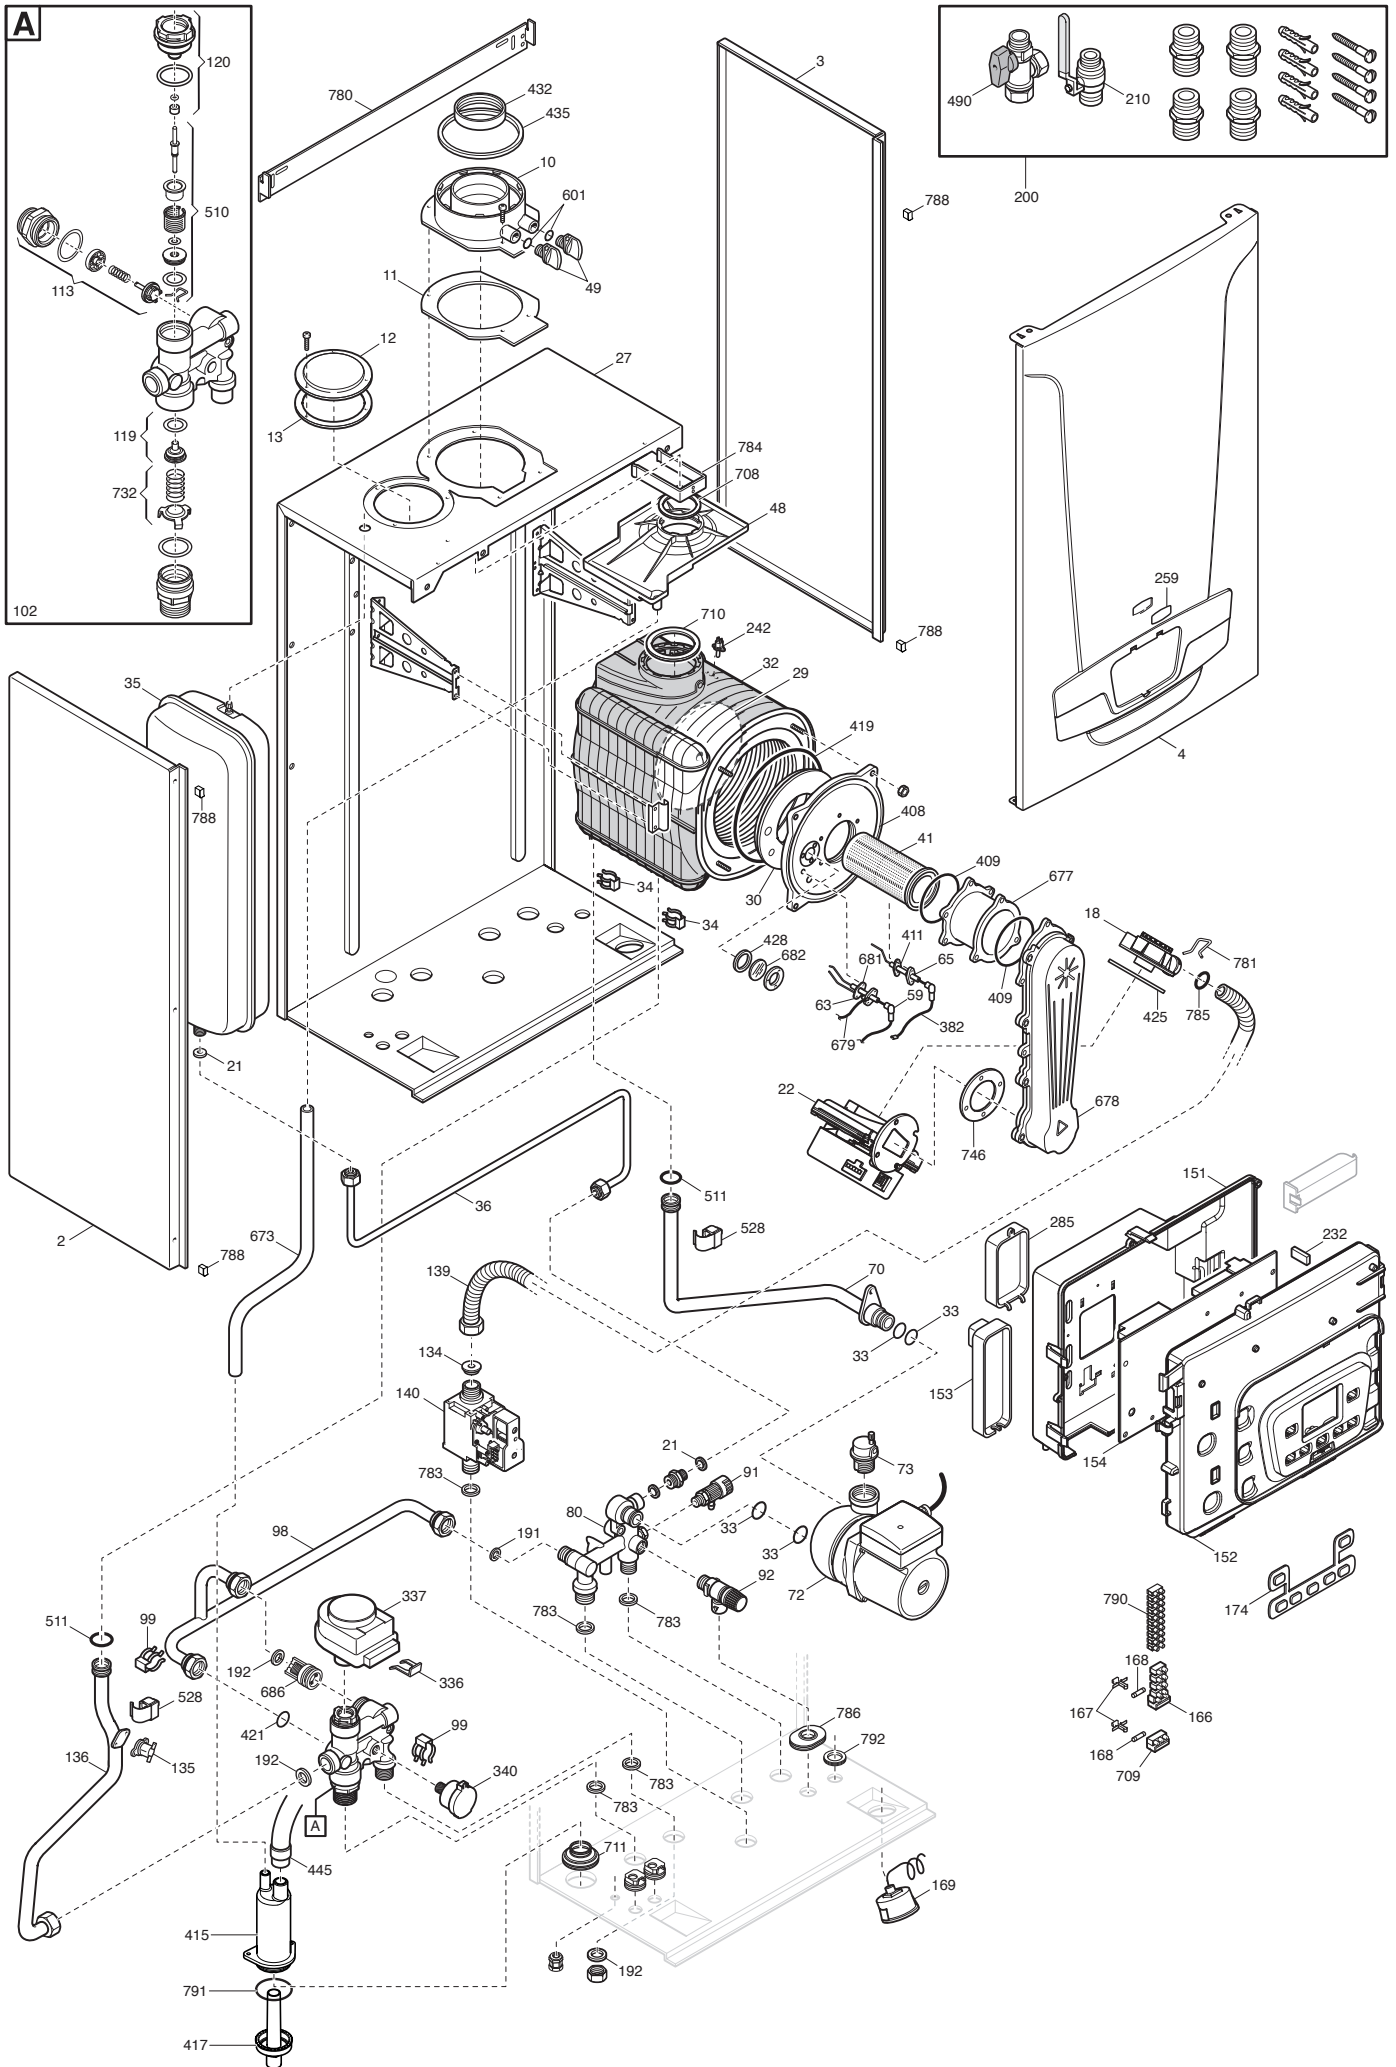

Tab 429

Luna Duo-tec

Pos	Code	Description code	710568401 1.28 GA	710287102 40 GA	710285302 1.24 GA	710285202 1.12 GA	710193302 33 GA	710193202 28 GA	710193102 24 GA	To serial number	From serial number	Interchangeable:
2	710066300	ASSIEME FIANCO SX	.	.	.	.	.	.	.			
3	710066200	ASSIEME FIANCO DX	.	.	.	.	.	.	.			
4	710194800	ASS.PANNELLO FRONTALE STD	.	.	.	.	.	.	.			
10	5409020	RACCORDO FUMI 60/100	.	.	.	.	.	.	.			
11	5409010	GUARNIZIONE RACCORDO FUMI	.	.	.	.	.	.	.			
12	5108690	TAPPO ASPIRAZIONE	.	.	.	.	.	.	.			
13	5407400	GUARNIZIONE TAPPO ASPIRAZIONE	.	.	.	.	.	.	.			
18	710384400	ASSIEME VENTURI B&P C1500004				.						
18	710385100	ASSIEME VENTURI B&P C1500006	.	.				.	.			
18	710458100	ASS.VENTURI C1500007		.								
18	710703500	VENTURI 28-33 B&P C1500003				.						
21	5402050	GUARNIZIONE 6,1X11,5X1,5 WRC	.	.	.	.	.	.	.			
22	710057000	VENTILATORE NRG118	.	.	.	.	.	.	.	1201		
22	710692300	VENTILATORE NRG118 ASIMMETRICO	.	.	.	.	.	.	.		1202	
27	710465700	SCHIEN.C.S.STD FUGAS B&P VGE	.	.				.	.			
27	710465800	SCHIEN.C.S.STD FUGAS B&P VGE			.	.			.			
29	710283700	ASS.SACCH.PANN.CERAM.BASIC	.	.	.	.	.	.	.			
30	5411020	PANNELLO CERAMICO BASIC	.	.	.	.	.	.	.			
32	5671940	SCAMBIAT.CONDENS.BASIC 4E	.	.		.	.					
32	5671950	SCAMBIAT.CONDENS.BASIC 5E				.			.			
32	5671960	SCAMBIAT.CONDENS.BASIC 6E							.			
33	5403130	ANELLO OR 22X3 EPDM	.	.	.	.	.	.	.			
34	8380860	CLIP SCAMBIATORE GIANNONI	.	.	.	.	.	.	.			
35	710022400	VASO ESPANSIONE 10L				.			.			
35	710022500	VASO ESPANSIONE 8L	.	.		.	.					
36	710157400	TUBO VASO ESPANSIONE	.	.	.	.	.	.	.			
41	710448100	BRUCIATORE (PX968a)							.			
41	710448200	BRUCIATORE WORGAS (PX951a)				.			.			
41	710647800	BRUCIATORE WORGAS PRX0138	.	.		.	.					
48	710282300	RACCOGLI CONDEN.80/60 IT	.	.	.	.	.	.	.			
49	5409280	TAPPO RACCORDO FUMI	.	.	.	.	.	.	.			
59	710126200	CAVO CANDELA ACCENS.B&P	.	.	.	.	.	.	.			
63	710220000	CANDELA ACCENSIONE	.	.	.	.	.	.	.			
65	710424200	CANDELA RILEVAZIONE B&P	.	.	.	.	.	.	.			
70	710156800	TUBO POMPA SCAMBIATORE	.	.	.	.	.	.	.			
72	710158800	POMPA UPRO 15-60 2V L4 GRUND.	.	.	.	.	.	.	.			
73	710493600	DEGASATORE POMPA LUNA4	.	.	.	.	.	.	.			
76	5686680	SC.CB16 14PIAS.ALFA LAVAL	.	.								
76	5689930	SCAMB.20 PIASTRE ALFA LAVAL				.			.			
77	5404520	GUARNIZIONE SCAMB. A PIASTRE	.	.	.				.			
80	5696350	GR.ES-RR C/R.R.8l.S/BY-PASS	.	.								
80	5696370	GR.ES-RR C/RI.10l.S/BY-PASS				.						
80	5696450	GR.ES-RR C/R.S/R.S/BY-PASS							.