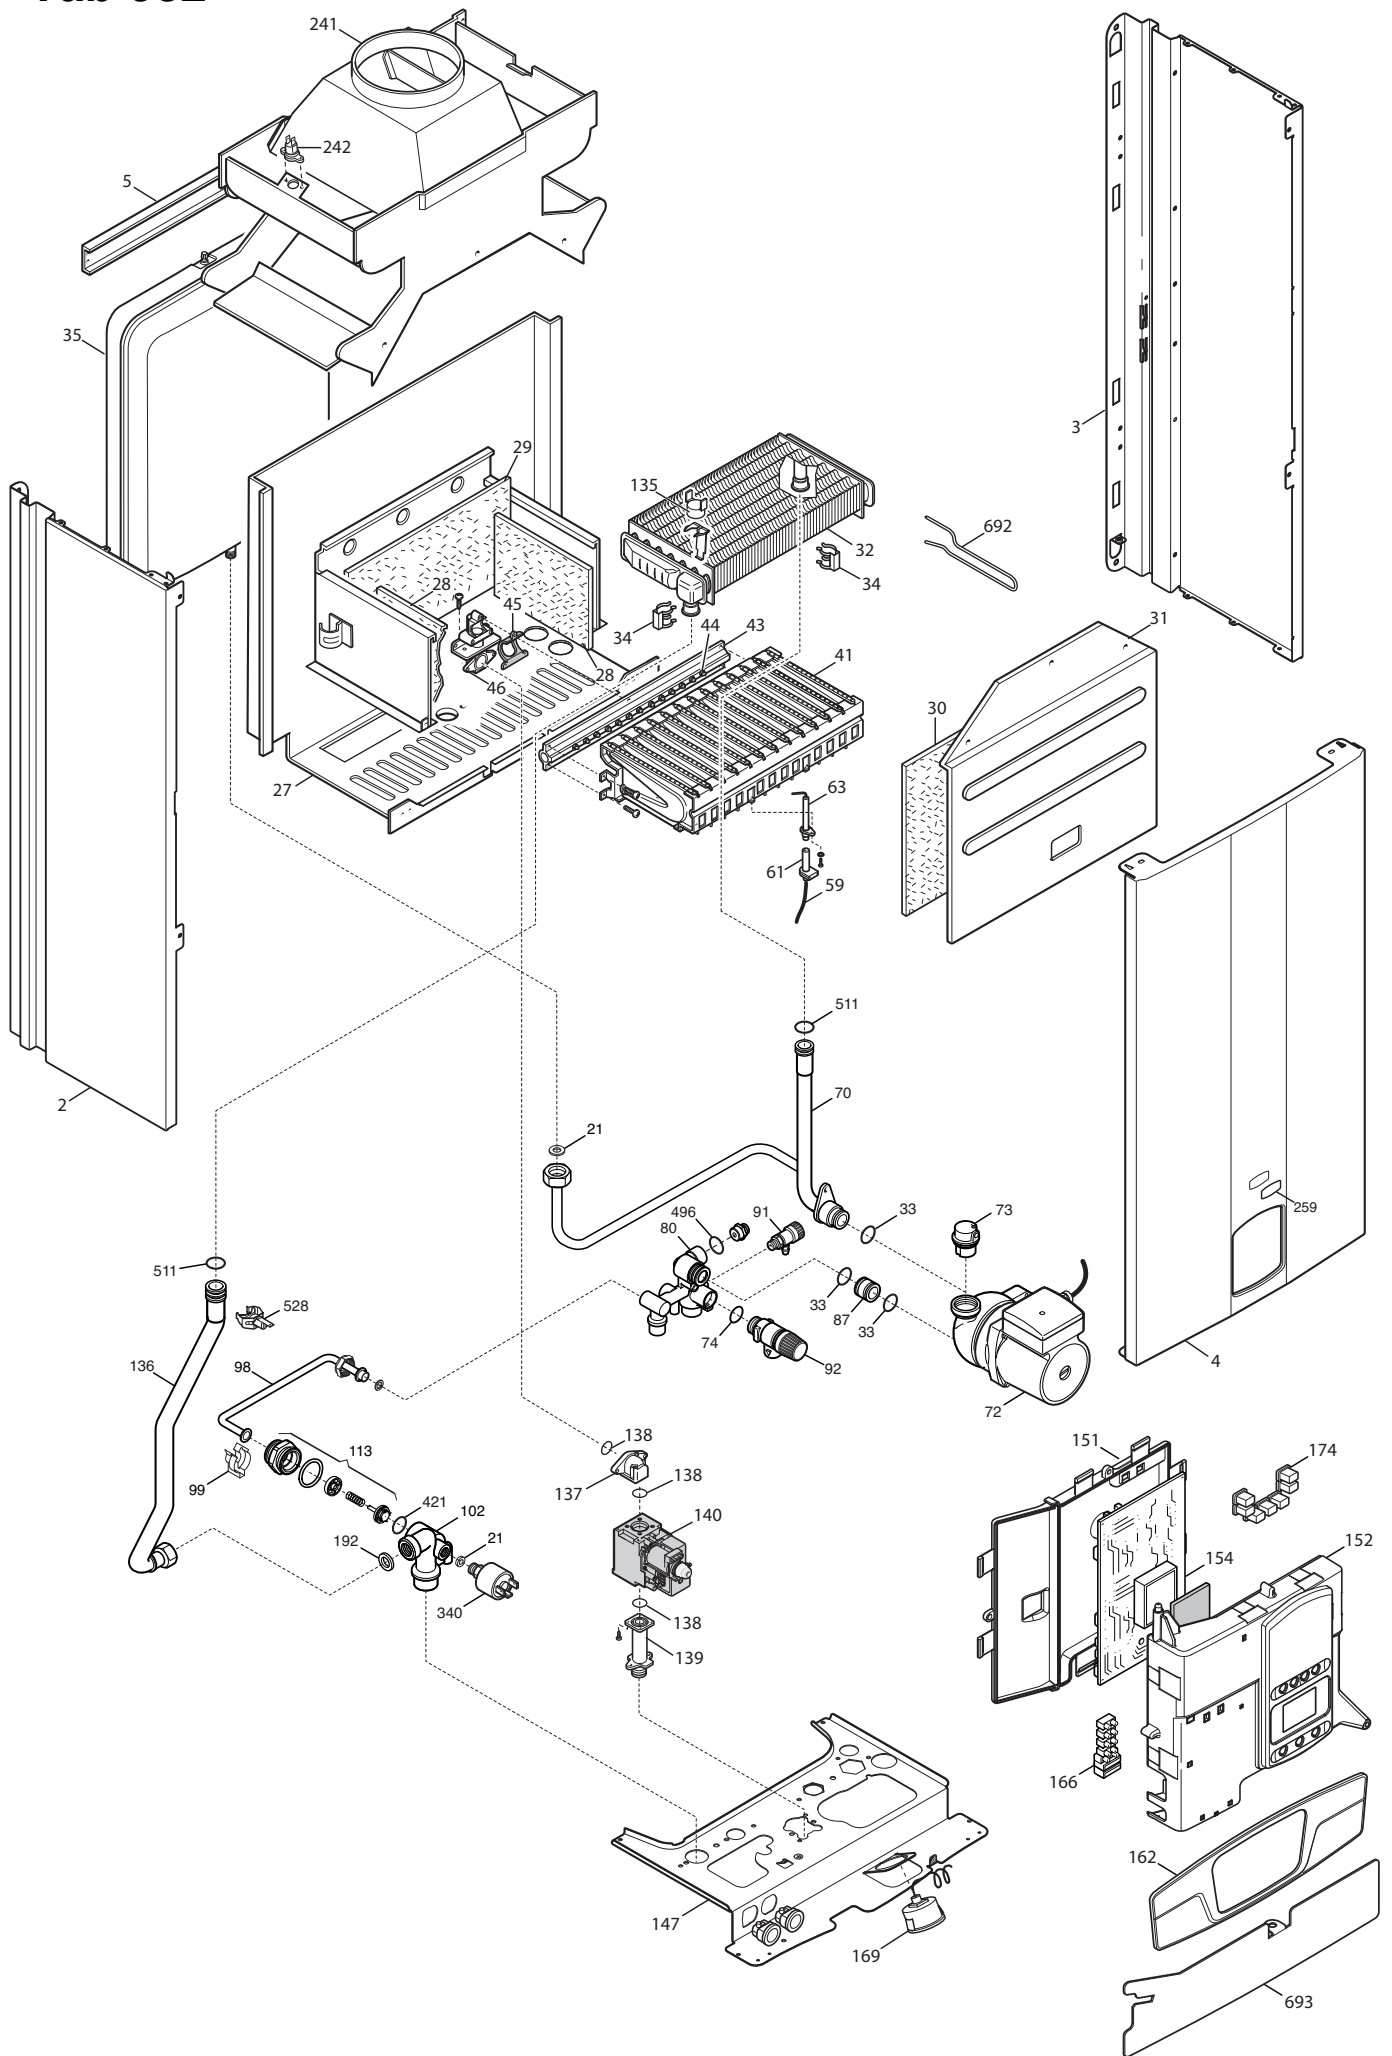

№ Pos.	Описание	Коды/ Code	ECOFOUR 1.14	ECOFOUR 1.14 F	ECOFOUR 1.14 F	ECOFOUR 1.24	ECOFOUR 1.24 F	ECOFOUR 1.24 F	ECOFOUR 24	ECOFOUR 24	ECOFOUR 24 F	ECOFOUR 24 F	ECOFOUR 24 F	До серийного номера	Начиная с серийного номера	Взаимозаменяемость	Код новой детали	Модели ECOFOUR
			CSE461143540	CSE465143540	CSE465143541	CSE461243540	CSE465243540	CSE465243541	CSE462243540	CSE462243541	CSE466243540	CSE466243541	CSE466243542					
795	конденсатосборник	710447300			X			X				X	X					XXX
808	Уплотнение кольцевое 18X2	721311400								X			X					XXX
809	Пружина	711615000								X			X					XXX
999	перемычка комнатного термостата	8414540	X	X	X	X	X	X	X	X	X	X	X					XXX
999	проводка: кабель питания	8414620	X	X	X	X	X	X	X	X	X	X	X					XXX
999	кабель заземления	8419040	X	X	X	X	X	X	X	X	X	X	X					XXX
999	проводка электропитания (от разъема платы X3 к клеммной колодке, трехходовому клапану, насосу, газ. Клапану SIT)	8513630								X		X	X	1202				XXX
999	низковольтная проводка	8513640								X	X	X	X					XXX
999	низковольтная проводка (от разъем платы X4 к термостату перегрева, датчику NTC отопления, термостату тяги)	8513650	X				X			X	X							XXX
999	проводка вентилятора	8513660		X	X		X	X				X	X					XXX
999	низковольтная проводка (от разъем платы X4 к термостату перегрева, датчику NTC отопления, пневмореле)	8513670		X	X		X	X				X	X					XXX
999	проводка электропитания (от разъема платы X3 к клеммной колодке, насосу, газ. Клапану SIT)	8513930	X	X	X	X	X	X										XXX
999	проводка электропитания (от разъема платы X3 к клеммной колодке, насосу, газ. Клапану Honeywell)	8513940	X	X	X	X	X	X										XXX
999	низковольтн. проводка (Разъем платы X5 к модулятору, клеммной колодке, датчику NTC ГВС, гидр. прессостату)	8513950	X	X	X	X	X	X										XXX
999	проводка электропитания (от разъема платы X3 к клеммной колодке, трехходовому клапану, насосу, газ. Клапану Honeywell)	8612480								X	X	X	X					XXX
999	Проводка	710861400								X		X	X		1203	YES		XXX

Tab 382