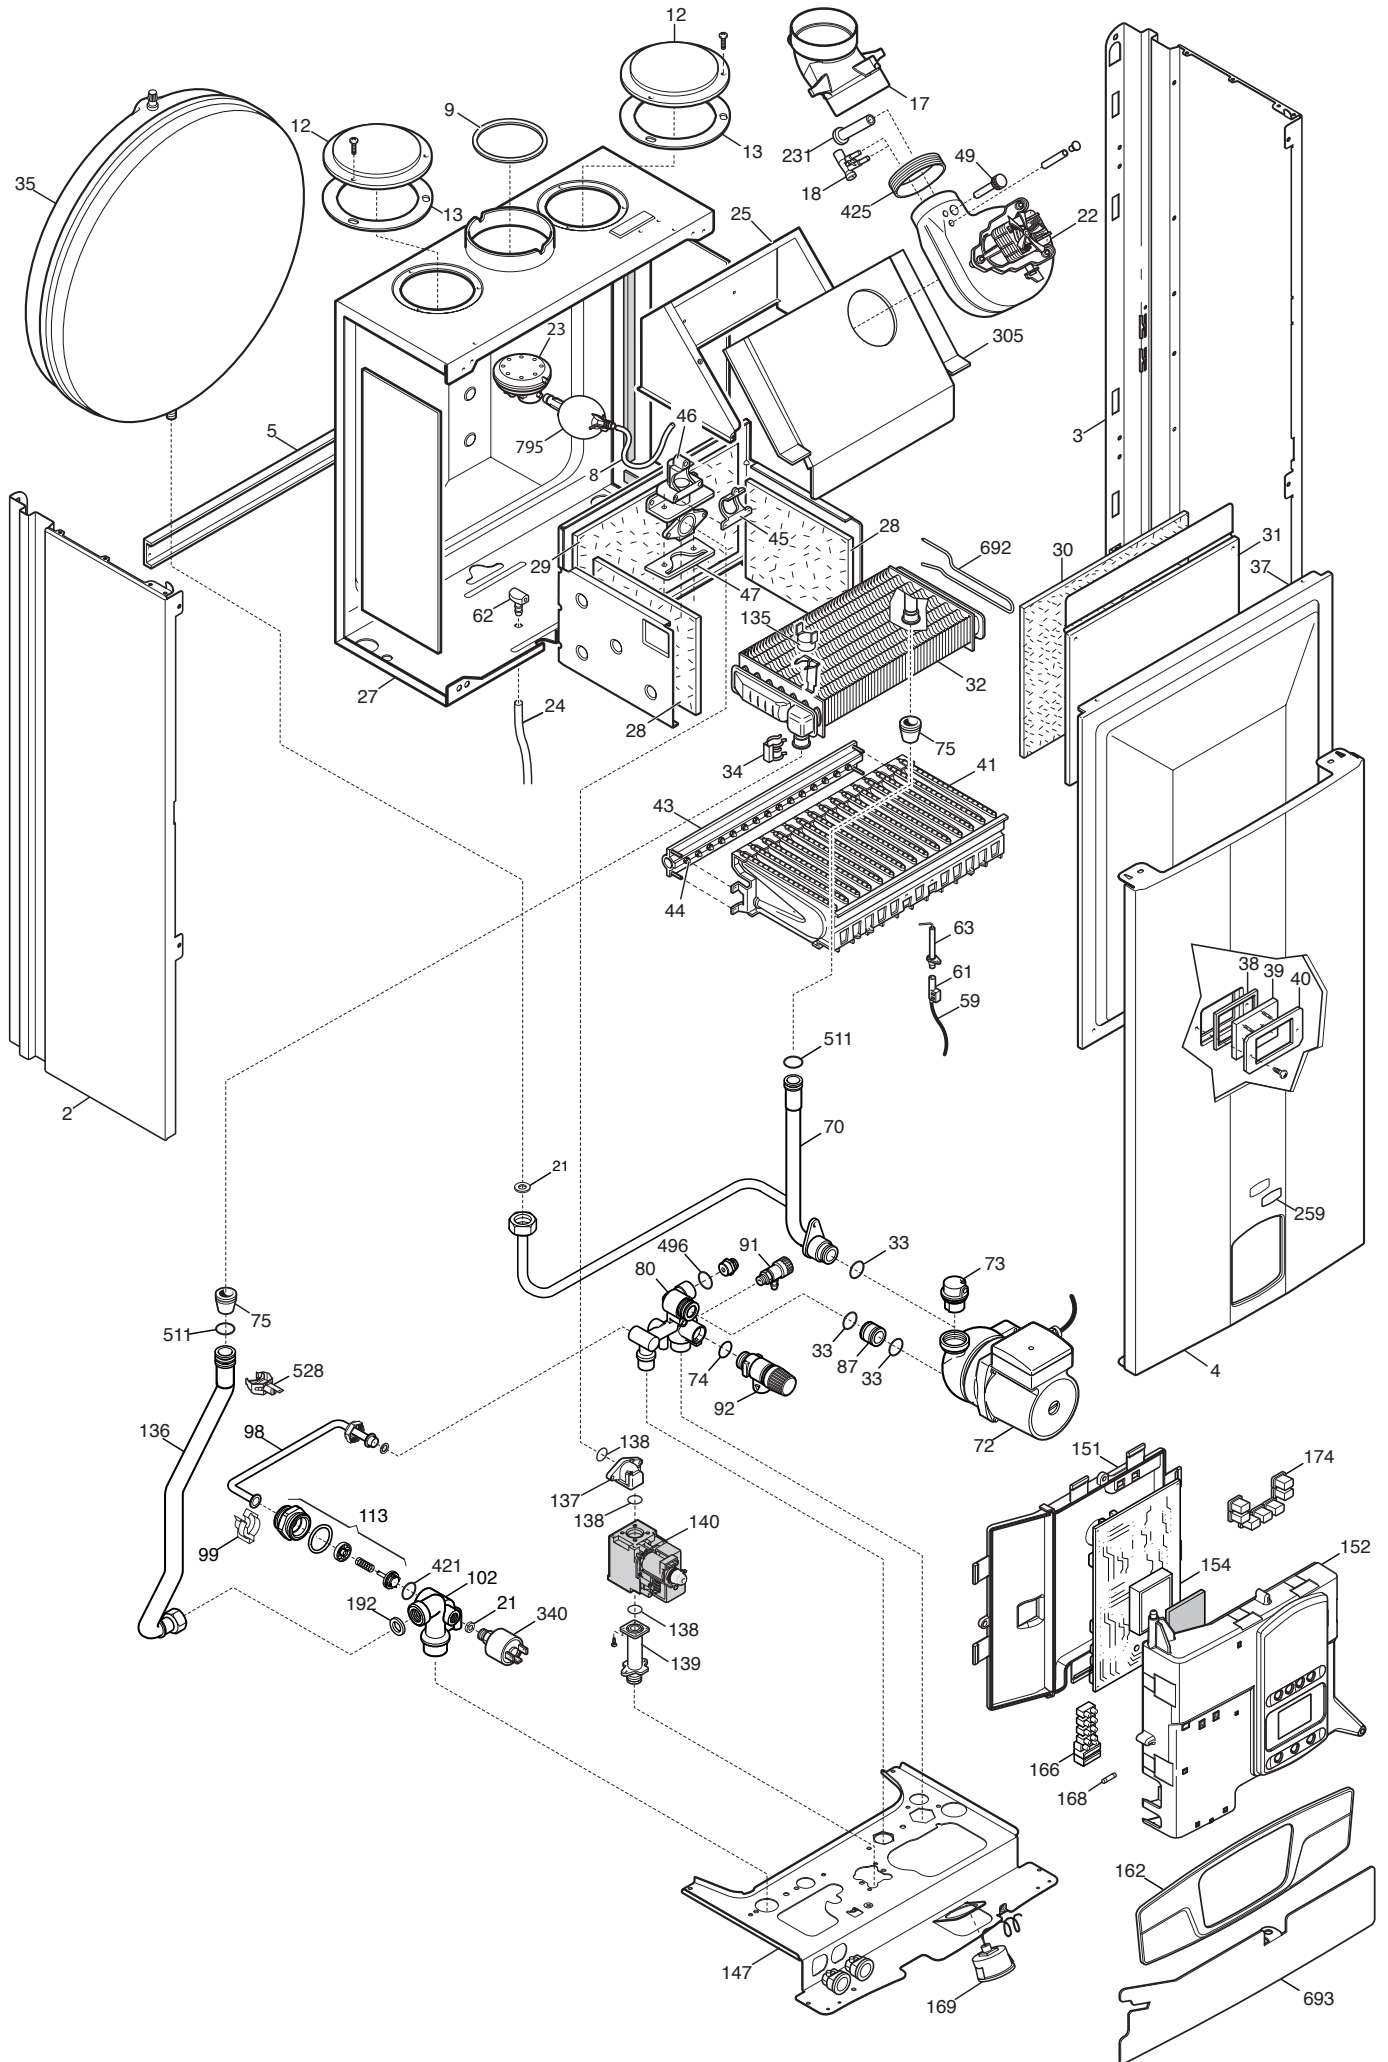

Tab 382

Tab 384

Tab 433

Pos	Code	Description code	CSE461143340 1.14	CSE461143340 1.14 F	CSE461143341 1.14 F	CSE461243340 1.24	CSE461243340 1.24 F	CSE462243340 24	CSE462243341 24	CSE462243341 24 F	CSE46243340 24 F	CSE46243341 24 F	CSE46243342 24 F	To serial number	From serial number	Intercha ngeable:
2	5698660	LEFT PANEL ASSEMBLY ECO4 ATM.	•			•		•	•							
2	5698680	LEFT PANEL ASSEMBLY ECO4 FF		•	•	•	•			•	•	•				
3	5698650	RIGHT PANEL ASSEMBLY ECO4 ATM.	•			•		•	•							
3	5698670	RIGHT PANEL ASSEMBLY ECO4 FF		•	•	•	•			•	•	•				
4	628820	FRONTAL PANEL ASS. ECO4 ATM	•	•	•	•	•	•	•	•	•	•				
5	5117420	TRAVERSE SIDES CONNECTION FF		•	•	•	•			•	•	•				
5	5117460	TRAVERSE SIDES CONNECTION-ATM-	•			•		•	•							
8	5408080	PRESSURE SWITCH PIPE L=270		•	•	•	•			•	•	•				
9	5117740	FLUE REDUCTION d.78mm		•	•	•	•			•	•	•				
12	5108690	PLATE BLANKING		•	•	•	•			•	•	•				
13	5407400	SUCTION CAP GASKET		•	•	•	•			•	•	•				
17	5214290	BEND FLUE EMISSIONS ECO4		•	•	•	•			•	•	•				
18	5409580	PRESSURE SENSING VENTURI 80E		•	•									C045		
18	5413850	PRESS.SENS.VENTURI SINGLE TAP				•	•			•	•	•				
18	710364700	PRESSURE SENSING VENTURI		•	•										C046	
21	5402050	WASHER-SEALING	•	•	•	•	•	•	•	•	•	•				
22	5678500	FAN 31W		•	•											
22	5682150	FAN				•	•			•	•	•				
23	628610	PRESS.SWITCH ASS. 0,68mbar HONEYW.				•									C121	YES
23	628610	PRESS.SWITCH ASS. 0,68mbar HONEYW.					•			•	•	•				
23	628630	PRESS.SWITCH ASS. 0.4mbar HONEYW.		•	•											
23	628770	FLUE PRESS.SWITCH 70-60Pa HUBA				•	•			•	•	•				
23	628800	FLUE PRESS.SWITCH 50-39Pa HUBA		•	•									1312		
23	5663820	PRESSURE SWITCH 80 ASS. IND.				•				•				C120		
23	710789900	PRESSURE SWITCH ASSEMBLY HUBA				•	•			•	•	•				
23	711277100	FLUE PRESS. SWITCH 50-39Pa HUBA		•	•										1313	YES
24	5407930	PIPE - VALVE COMPENSATION		•		•				•				B923		
24	5414320	PIPE-VALVE COMPENS.4,5x8 L=170			•		•				•	•				
24	5414320	PIPE-VALVE COMPENS.4,5x8 L=170		•		•				•					B924	YES