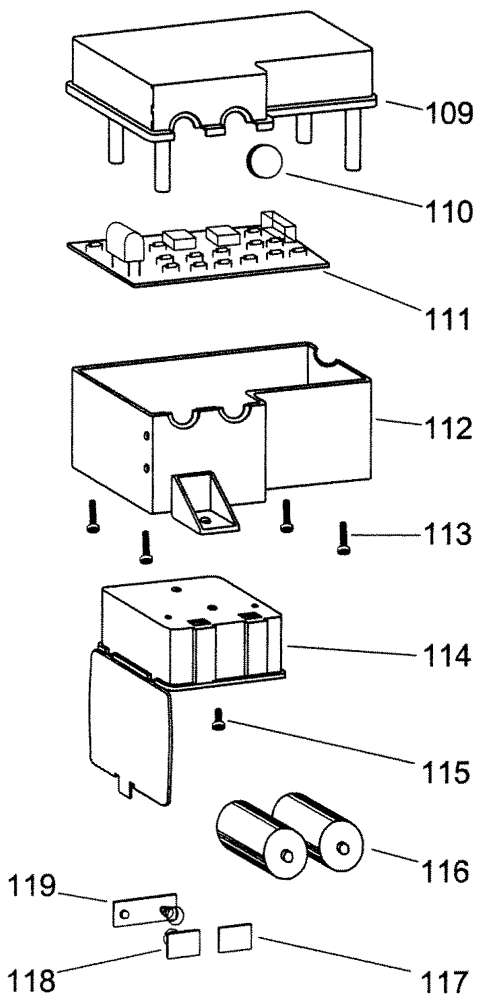

Modific.	Modific.	Modific.	Modific.	Modific.	Modific.	Modific.	Modelo:	SIG-11i
Fecha	06/05/03							Model:	
V°.B°.:	<i>[Signature]</i>							Modele:	

CIRCUITO ELECTRICO