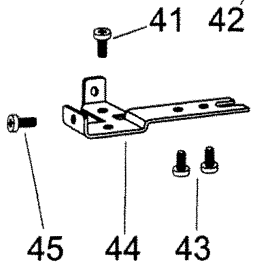

Modific.	Modific.	Modific.	Modific.	Modific.	Modific.	Modific.	Modelo:	SIG-11i
Fecha	06/05/03	06/10/04						Model:	
V°.B°.	<i>[Signature]</i>	<i>[Signature]</i>						Modele:	

CIRCUITO ACQUA