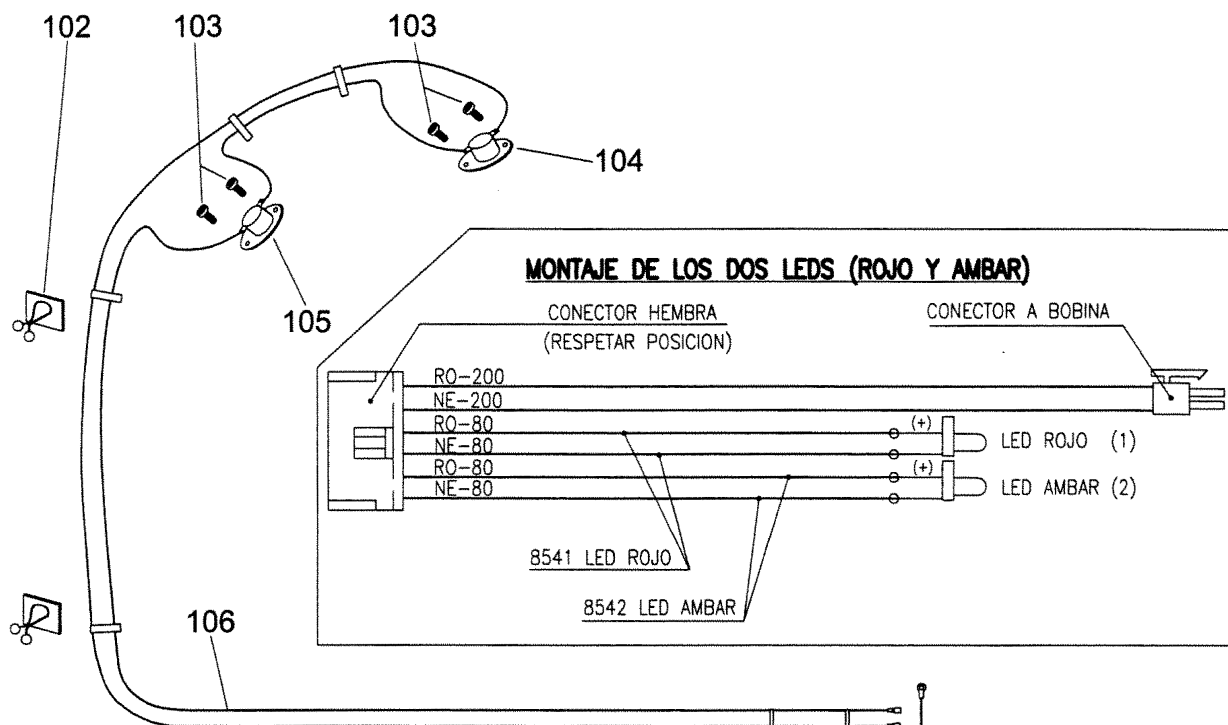

Modific.	Modific.	Modific.	Modific.	Modific.	Modific.	Modific.	Modelo:	SIG-11i
Fecha	06/05/03							Model:	
V°.B°.:	<i>[Signature]</i>							Modele:	

CIRCUITO ELECTRICO