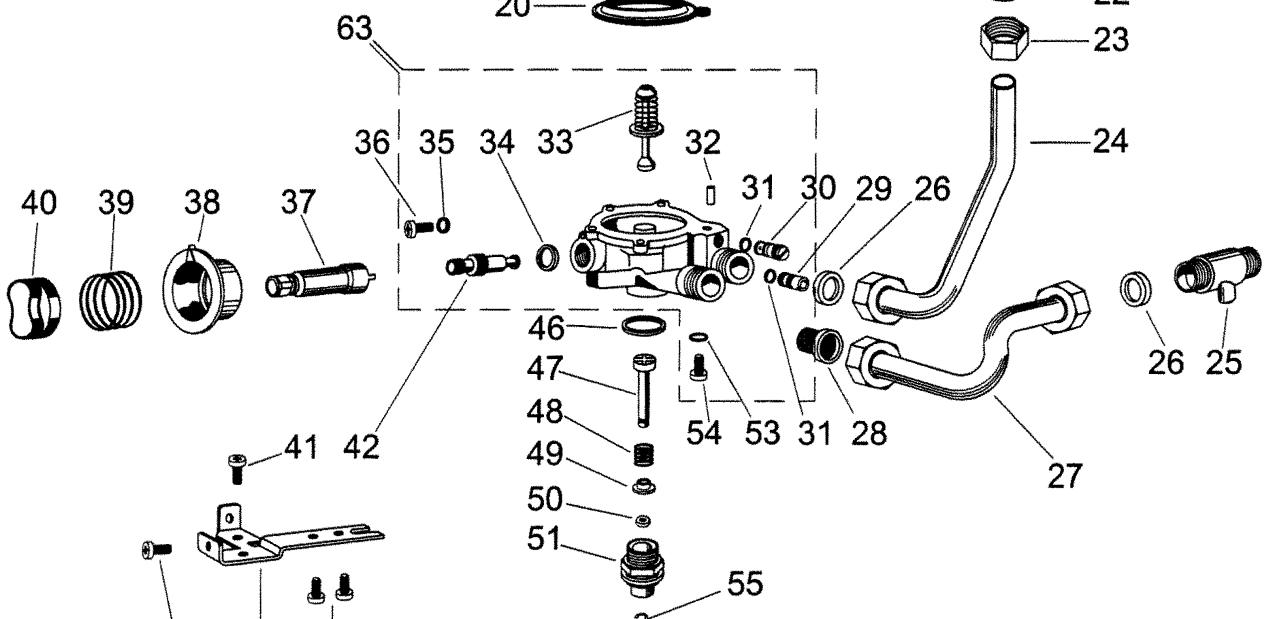

Modific.	Modific.	Modific.	Modific.	Modific.	Modific.	Modific.	Modelo:	SIG-11i
Fecha	06/05/03	06/10/04						Model:	
V°.B°.	<i>[Signature]</i>	<i>[Signature]</i>						Modele:	

CIRCUITO ACQUA