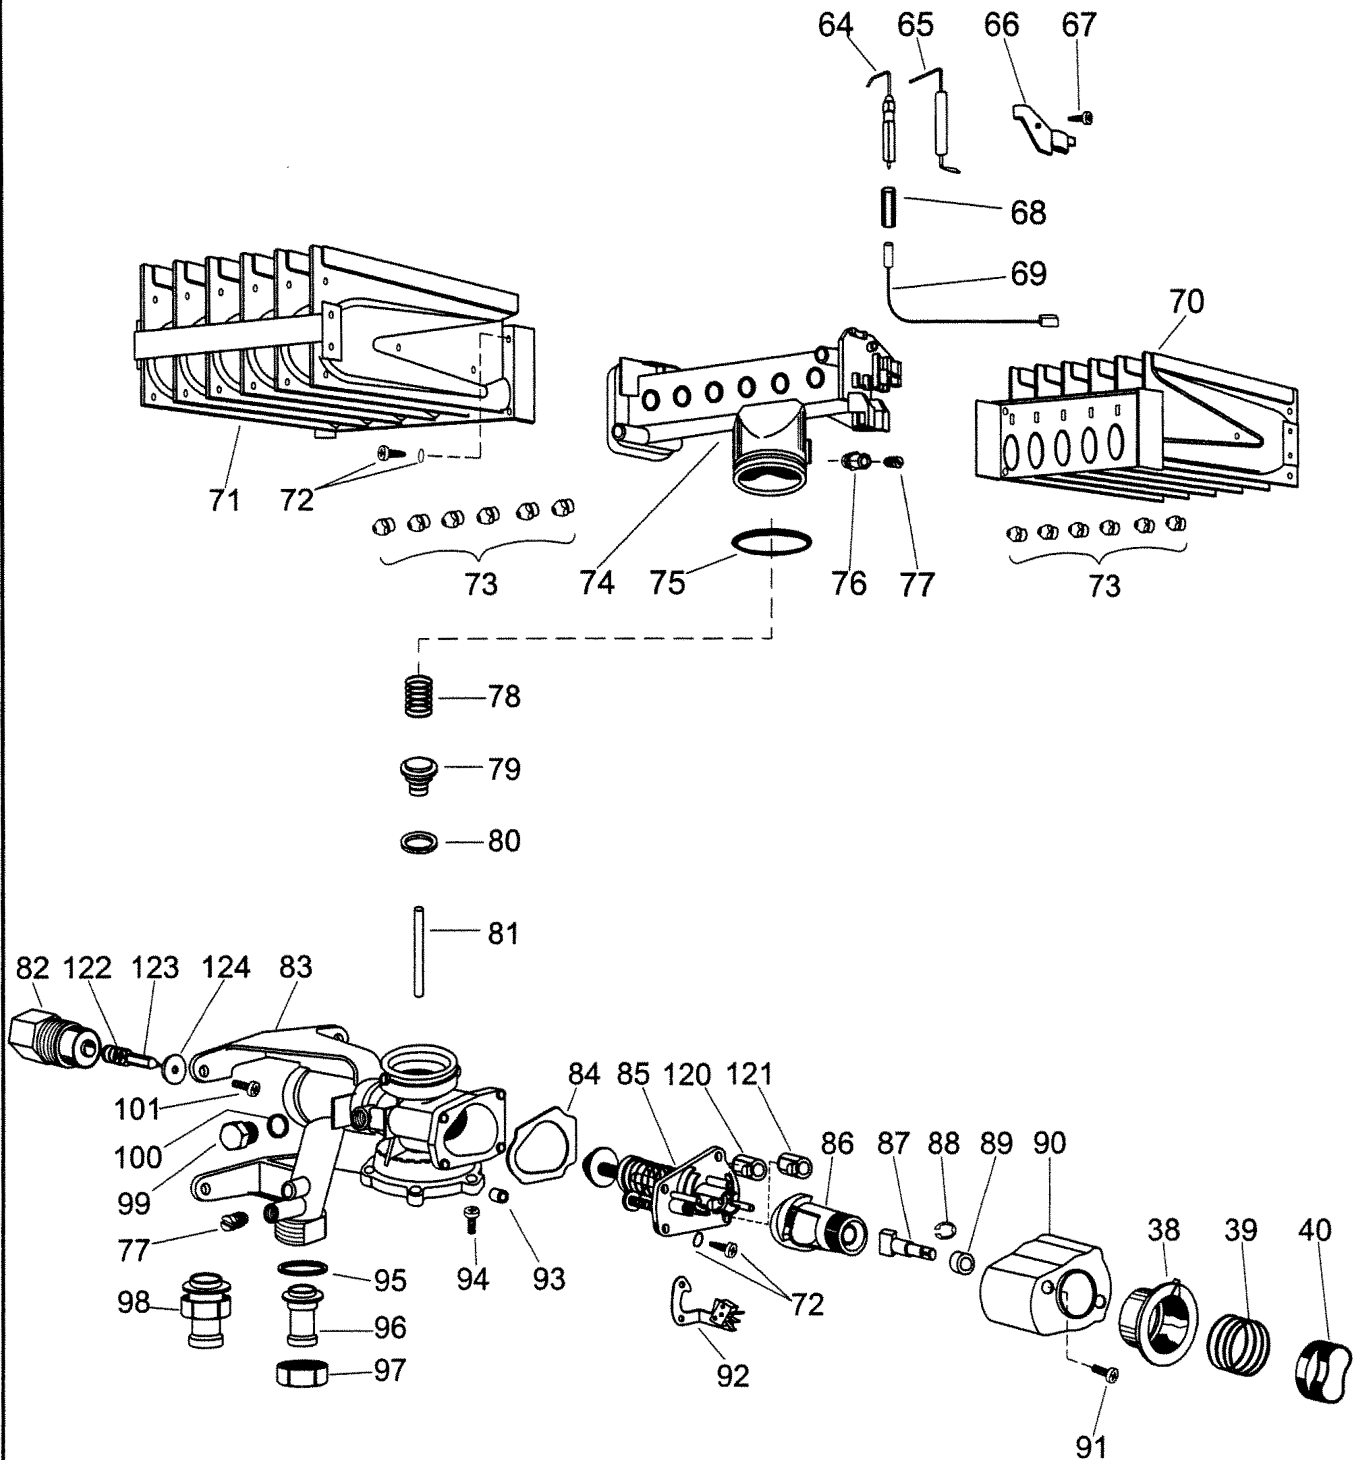

Modific.	Modific.	Modific.	Modific.	Modific.	Modific.	Modific.	Modelo:	SIG-11i
Fecha	06/05/03							Model:	
V°.B°.	<i>cat.</i>							Modele: