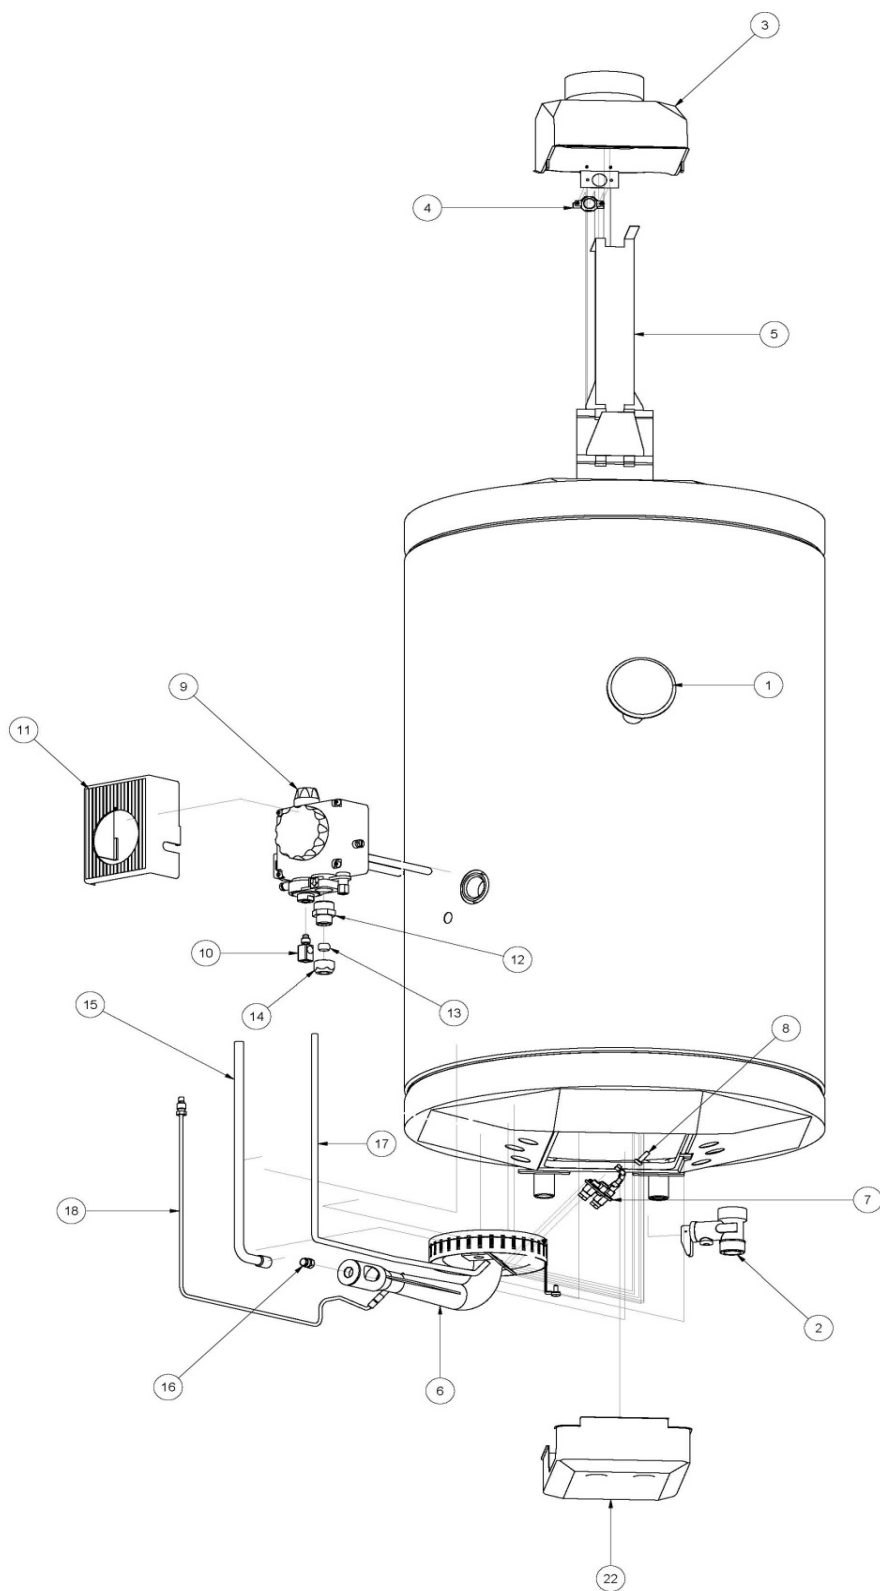

# **SAG 3**

**GAS WATER HEATERS**

**SPARE PARTS CATALOGUE**

**March 2014**

**SAG3 50-80-100**

POS.	DESCRIZIONE	Наименование	DESCRIPTION	CODE	SAG3 50 711671701	SAG3 80 711671801	SAG3 100 711671901
1	TERMOMETRO	Термометр	THERMOMETER	721392500	X	X	X
2	VALVOLA DI SICUREZZA 1/2" M/F 8 BAR	Клапан безопасности 1/2" M/F 8 BAR	SAFETY VALVE 1/2" M/F 8 BAR	721392900	X	X	X
3	INTERRUTTORE DI TIRAGGIO CON TERMOSTATO	Выпрямитель тяги	DRAFT HOOD WITH SMOKE SENSOR	721393000	X	X	X
4	TERMOSTATO SENSORE FUMI	Термостат контроля тяги	THERMOSTAT SMOKE SENSOR	721393200	X	X	X
5	DEFLETTORE PER SAG3 50	Турбулятор SAG-3 50	DEFLECTOR FOR BGM/5Q	721393400	X		
5	DEFLETTORE PER SAG3 80	Турбулятор SAG-3 80	DEFLECTOR FOR BGM/8Q	721393500		X	
5	DEFLETTORE PER SAG3 100	Турбулятор SAG-3 10	DEFLECTOR FOR BGM/10Q	721393600			X
6	BRUCIATORE AC 136	Горелка AC 136	BURNER AC 136	721393700	X	X	X
7	PILOTA TARGET	Горелка пилотная	PILOT TARGET	721393800	X	X	X
8	UGELLO TARGET METANO 0977132	Сопло горелки пилотной природный газ	INJECTOR TARGET METAN 0977132	721393900	X	X	X
8	UGELLO TARGET GPL 0977092	Сопло горелки пилотной сжиженный газ	INJECTOR TARGET LPG 0977092	721394000	X	X	X
9	VALVOLA GAS AC/3	Клапан газовый	GAS VALVE AC/3	721394100	X	X	X
10	ASSENSO INTERRUZIONE TERMOCOPPIA	Коннектор термопары	SWITCH FOR THERMOCOUPLE	721394200	X	X	X
11	MASCHERINA PER VALVOLA GAS AC/3	Крышка декоративная клапана газового	PLASTIC COVER FOR GAS VALVE AC/3	721394300	X	X	X
12	VITE DOPPIA CON SEDE	Переходник резьбовой	DOUBLE SEAT-VALVE	721394400	X	X	X
13	DOPPIOCONICO PER TUBO D10	Биконическое кольцо Ø10	DUAL CONIC FOR TUBE Ø10	721394600	X	X	X
14	DADO PER BLOCCAGGIO DOPPIOCONICO	Гайка	NUT FOR DUAL CONIC	721394700	X	X	X
15	TUBO VALVOLA BRUCIATORE PER SAG3 50-100	Трубка газовая от клапана к горелке SAG-3 50-100	TUBE GAS-VALVE BURNER FOR SAG3 50-100	721394800	X		X
15	TUBO VALVOLA BRUCIATORE PER SAG3 80	Трубка газовая от клапана к горелке SAG-3 80	TUBE GAS-VALVE BURNER FOR SAG3 80	721394900		X	
16	INIETTORE S16 D1,85	Сопло горелки D 1,85 природный газ	INJECTOR S16 Ø1,85 METAN	721395000	X	X	X
16	INIETTORE S16 D2,00	Сопло горелки D 2,00 природный газ	INJECTOR S16 Ø2,00 METAN	721395100	X	X	X
16	INIETTORE S16 D1,05 GPL	Сопло горелки D 1,05 сжиженный газ	INJECTOR S16 Ø1,05 LPG	721395200	X	X	X
16	INIETTORE S16 D1,10 GPL	Сопло горелки D 1,10 сжиженный газ	INJECTOR S16 Ø1,10 LPG	721395300	X	X	X
17	TUBO VALVOLA-PILOTA PER SAG3 50-100	Трубка газовая запальной горелки SAG-3 50-100	TUBE GAS-PILOT FOR SAG3 50-100	721395400	X		X
17	TUBO VALVOLA-PILOTA PER SAG3 80	Трубка газовая запальной горелки SAG-3 80	TUBE GAS-PILOT FOR SAG3 80	721399200		X	
18	TERMOCOPPIA	Термопара	THERMOCOUPLE	721395500	X	X	X
22	COPERCHIO COPRIBRUCIATORE	Крышка горелки	COVER OF BURNER	721399100	X	X	X