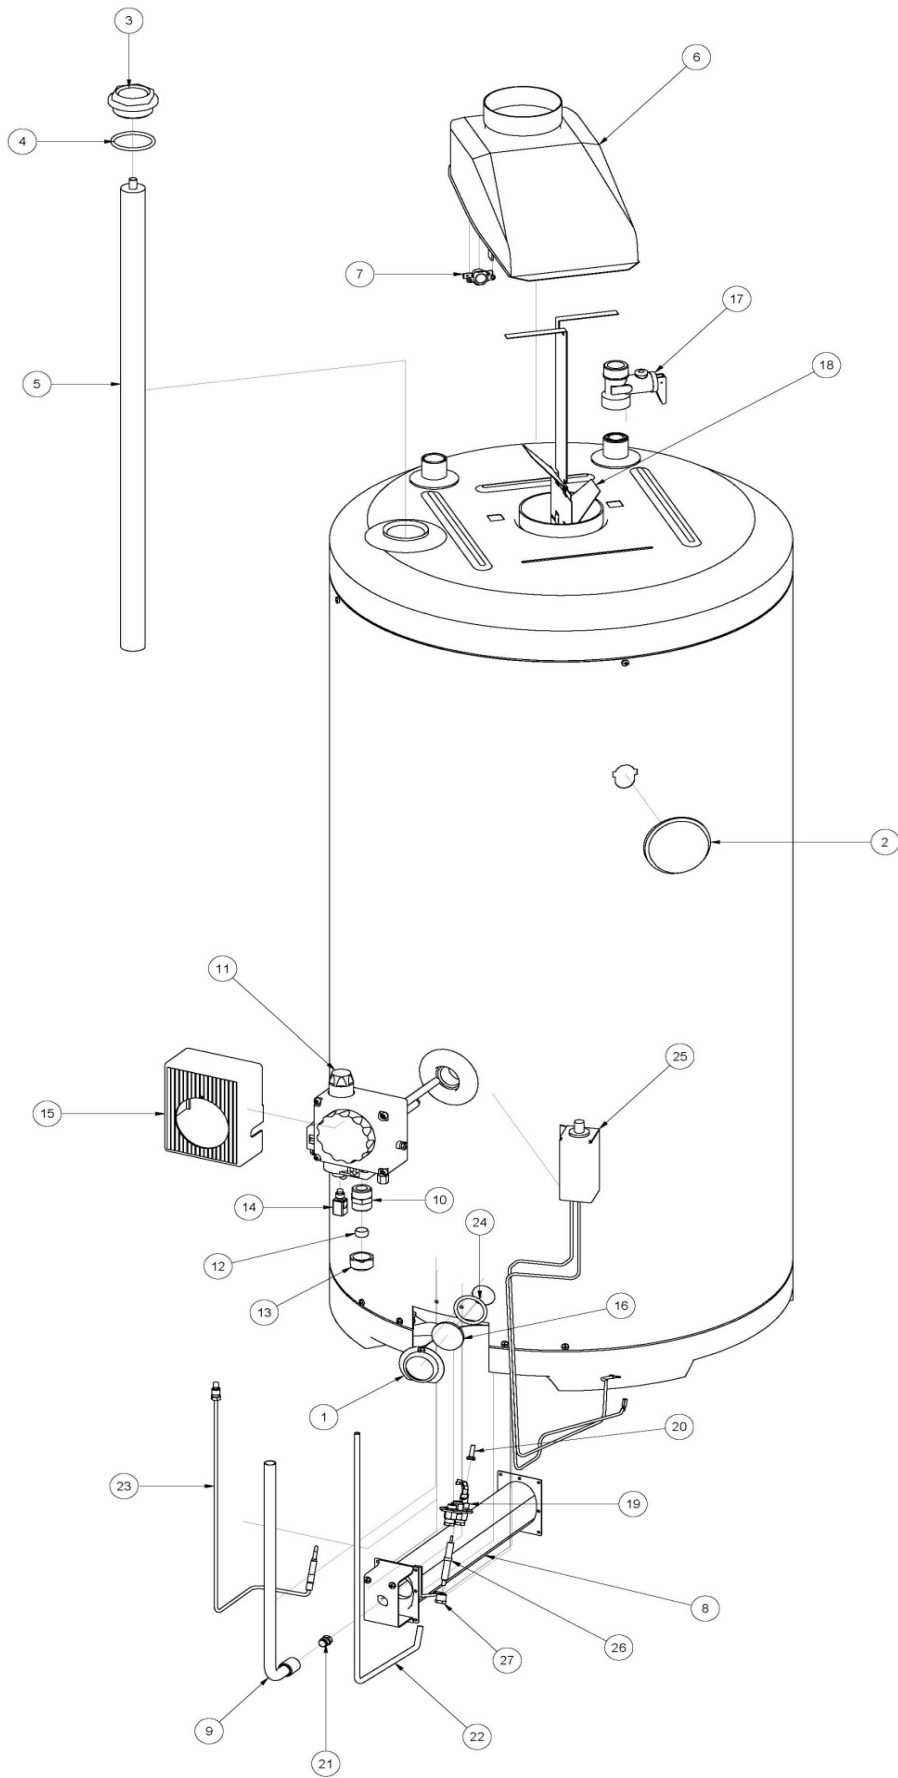

SAG3 115T-150T-190T

POS.	DESCRIZIONE	Наименование	DESCRIPTION	CODE	SAG3 115T 711672001	SAG3 150T 711672101	SAG3 190T 711672201
1	COPRIVETRO	Стекло смотровое	GLASS COVER	721395600	X	X	X
2	TERMOMETRO	Термометр	THERMOMETER	721392500	X	X	X
3	TAPPO 1"1/4	Заглушка магниевого анода 1"1/4	PLUG 1"1/4 D53 8MA ZINC.	721395700	X	X	X
4	OR 40X3,5 ROSSO	Уплотнение 40X3,5 красное	RED TRIMMING	721395800	X	X	X
5	ANODO MAGNESIO D 26X600 M8	Анод магниевый D 26X600 M8	MAGNESIUM ANODE D 26X600 M8	721395900	X	X	X
6	INTERRUTTORE DI TIRAGGIO CON TERMOSTATO	Выпрямитель тяги	DRAFT HOOD WITH SMOKE SENSOR	721393000	X	X	X
7	TERMOSTATO SENSORE FUMI	Термостат контроля тяги	THERMOSTAT SMOKE SENSOR	721393200	X	X	X
8	BRUCIATORE CON STAFFA	Горелка с кронштейном	BURNER WITH BRACKET	721396100	X	X	X
9	TUBO VALVOLA-BRUCIATORE	Трубка газовая от клапана к горелке	TUBE GAS VALVE-BURNER	721396200	X	X	X
10	VITE DOPPIA CON SEDE	Переходник резьбовой	DOUBLE SCREW	721396300	X	X	X
11	VALVOLA GAS AC/3	Клапан газовый	GAS VALVE AC/3	721394100	X	X	X
12	DOPPIOCONICO PER TUBO D12	Биконическое кольцо Ø12	DUAL CONIC FOR TUBE Ø12	721396400	X	X	X
13	DADO PER BLOCCAGGIO DOPPIOCONICO	Гайка	NUT FOR DUAL CONIC	721396500	X	X	X
14	ASSENSO INTERRUZIONE TERMOCOPPIA	Коннектор термопары	SWITCH FOR THERMOCOUPLE	721394200	X	X	X
15	MASCHERINA PER VALVOLA GAS AC/3	Крышка декоративная клапана газового	PLASTIC COVER FOR GAS VALVE AC/3	721394300	X	X	X
16	DISCO VETRO PYREX D35	Рамка смотрового стекла	GLASS DISK PYREX XØ35	721396600	X	X	X
17	VALVOLA DI SICUREZZA 3/4" M/F 6 BAR	Клапан безопасности 3/4" M/F 6 BAR	SAFETY VALVE 3/4" M/F 6 BAR	721396700	X	X	X
18	GRUPPO DEFLETTORE PER SAG3 115T	Турбулятор SAG-3 115T	DEFLECTOR FOR SAG3 115T	721396800	X		
18	GRUPPO DEFLETTORE PER SAG3 150T	Турбулятор SAG-3 150T	DEFLECTOR FOR SAG3 150T	721396900		X	
18	GRUPPO DEFLETTORE PER SAG3 190T	Турбулятор SAG-3 190T	DEFLECTOR FOR SAG3 190T	721397000			X
19	PILOTA TARGET	Горелка пилотная	PILOT TARGET	721393800	X	X	X
20	UGELLO TARGET METANO 0977132	Сопло горелки пилотной природный газ	INJECTOR TARGET METAN 0977132	721393900	X	X	X
20	UGELLO TARGET GPL 0977092	Сопло горелки пилотной сжиженный газ	INJECTOR TARGET LPG 0977092	721394000	X	X	X
21	INIETTORE S16 D2,50 METANO	Сопло горелки D 2,50 природный газ	INJECTOR S16 Ø2,50 METAN	721397100	X	X	X
21	INIETTORE S16 D1,40 GPL	Сопло горелки D 1,40 сжиженный газ	INJECTOR S16 Ø1,40 GPL	721397200	X	X	X
22	TUBO VALVOLA-PILOTA	Трубка газовая запальной горелки	TUBE VALVE-PILOT	721397300	X	X	X
23	TERMOCOPPIA	Термопара	THERMOCOUPLE	721395500	X	X	X
24	OR 29,75X3,53 ROSSO	Уплотнение 29,75X3,53 красное	RED TRIMMING 29,75X3,53	721397400	X	X	X
25	ACCENDITORE PIEZOELETTRICO	Пьезозажигалка	IGNITOR PIEZOELETTRIC	721397500	X	X	X
26	ELETTRODO DI ACCENSIONE	Электрод розжига	ELECTRODE FOR IGNITION	721397600	X	X	X
27	RACCORDO FISSAGGIO ELETTRODO DI ACCENSIONE	Крепление электрода розжига	FIXING CONNECTION FOR ELECTRODE INJECTOR	721397700	X	X	X

SAG3 115T-150T-190T