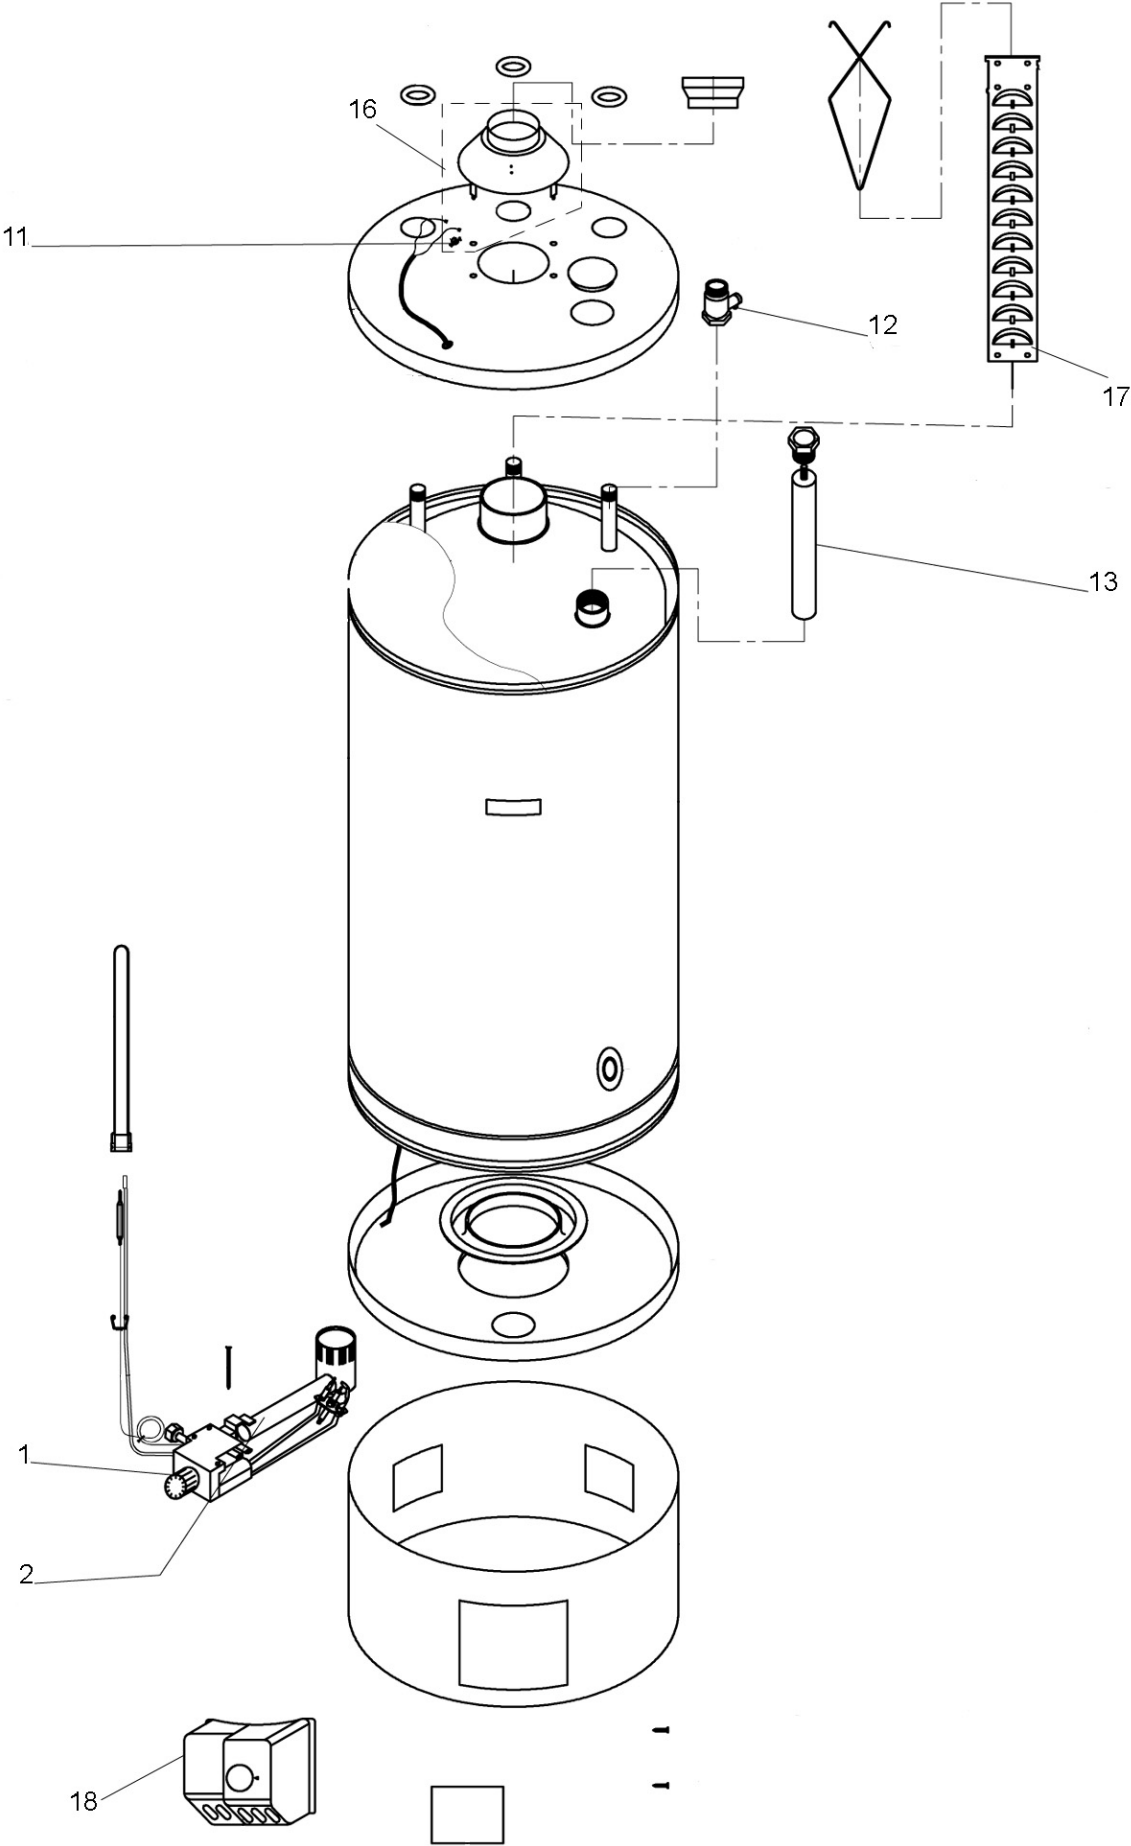

SAG2 125T - 155T - 195T