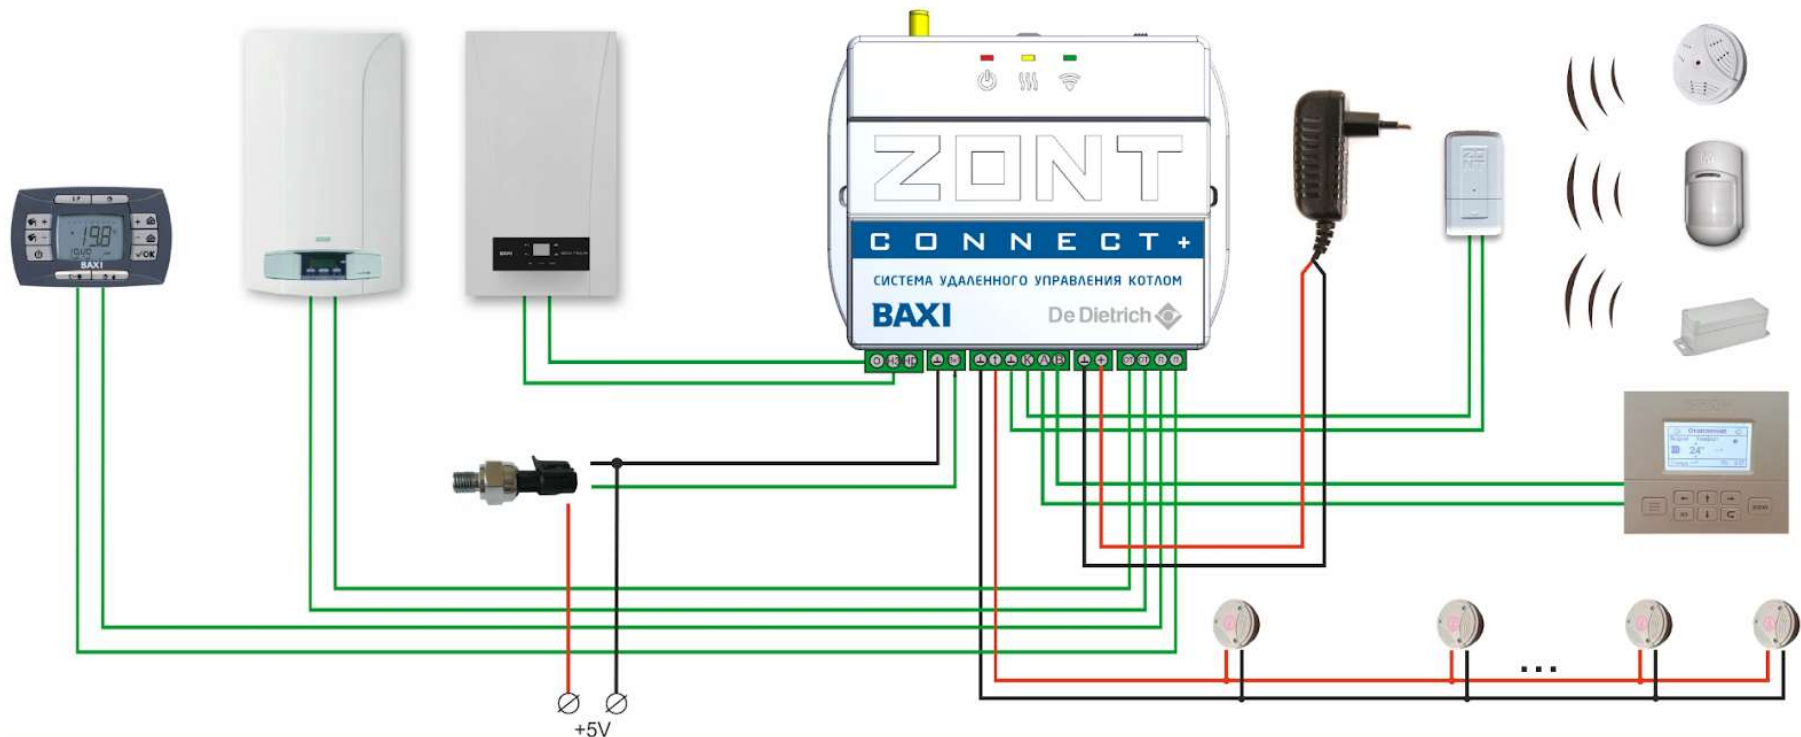

- Разъем для присоединения внешней панели управления OpenTherm с расширенным функционалом при присоединении к котлам BAXI
- Встроенный аккумулятор
- Литой корпус с возможностью монтажа на din-рейку или просто стену
- Разъем для подключения внешней OpenTherm панели управления

Сентябрь 2021

new

BAXI

ZONT Connect+ - GSM И Wi-Fi В ОДНОМ УСТРОЙСТВЕ. ПРИОРИТЕТНЫЙ КАНАЛ - Wi-Fi

ДОПОЛНИТЕЛЬНЫЙ ФУНКЦИОНАЛ И АКСЕССАРЫ К ZONT CONNECT+

* Данных аксессуаров в программе поставок BAXI нет

Дополнительно можно подключить:

- Датчик утечки
- Панель управления ZONT
- Датчик присутствия человека и тд

ZONT CONNECT+ УПРАВЛЯЕТ СРАЗУ ДВУМЯ КОТЛАМИ - ОСНОВНЫМ И РЕЗЕРВНЫМ

НОВОЕ ПРОГРАММНОЕ ОБУЧЕНИЕ С МАСТЕРОМ НАСТРОЕК КОТЛА

Мастер настроек котла