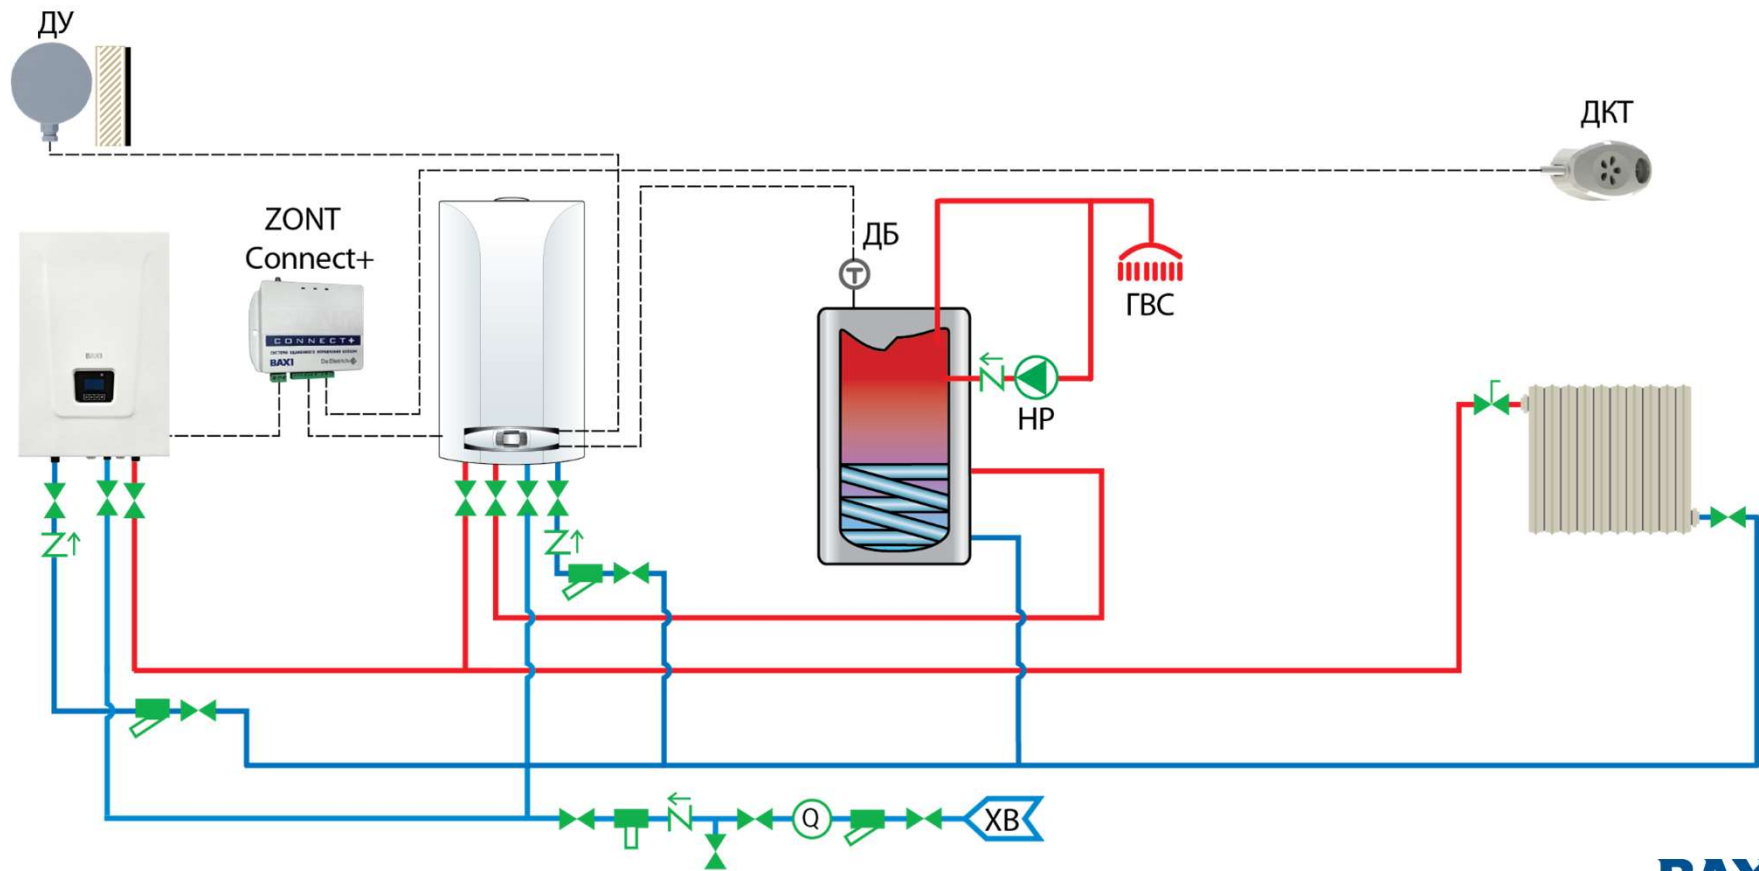

- Разъем для присоединения внешней панели управления OpenTherm с расширенным функционалом при присоединении к котлам BAXI
- Встроенный аккумулятор
- Литой корпус с возможностью монтажа на din-рейку или просто стену
- Разъем для подключения внешней OpenTherm панели управления

Сентябрь 2021

new

BAXI

ZONT Connect+ - GSM И Wi-Fi В ОДНОМ УСТРОЙСТВЕ. ПРИОРИТЕТНЫЙ КАНАЛ - Wi-Fi

ДОПОЛНИТЕЛЬНЫЙ ФУНКЦИОНАЛ И АКСЕССАРЫ К ZONT CONNECT+

* Данных аксессуаров в программе поставок BAXI нет

Дополнительно можно подключить:

- Датчик утечки
- Панель управления ZONT
- Датчик присутствия человека и тд

ZONT CONNECT+ УПРАВЛЯЕТ СРАЗУ ДВУМЯ КОТЛАМИ - ОСНОВНЫМ И РЕЗЕРВНЫМ

НОВОЕ ПРОГРАММНОЕ ОБУЧЕНИЕ С МАСТЕРОМ НАСТРОЕК КОТЛА

Мастер настроек котла

Способ управления котлом системы отопления

Управление по цифровой шине

Relay

Управление через релейный выход

10%

Мастер настроек котла

Тип котла системы отопления

Газовый