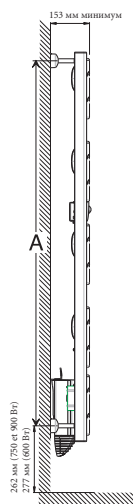

Zanzibar

Дизайн-радиаторы

Сделано во Франции

Размеры и технические данные

	Мощность (Вт)	Ширина x Высота (мм)	Толщина (мм)	A (мм)	B (мм)	Вес (кг)
Модели с вентилятором	600/ + 1000	550 x 1262	153	1108	503	12,7
	750/ + 1000	550 x 1587		1433	503	14,4
	900/ + 1000	550 x 1912		1758	503	16,1
Классические модели	600	550 x 1205	153	1108	503	10,7
	750	550 x 1530		1433	503	12,4
	900	550 x 1855		1758	503	14,1

CE -  Cat C - Class II - IP 24 -  -  - 230 v

(Для других стандартов качества, свяжитесь с нами)

Вид сбоку

Вид спереди

H: Высота