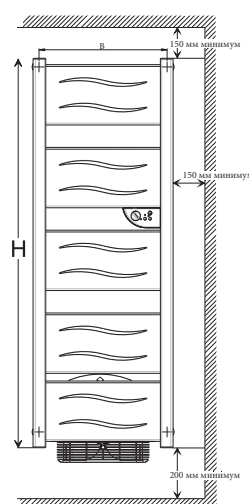

Zanzibar

Дизайн-радиаторы

Сделано во Франции

Размеры и технические данные

	Мощность (Вт)	Ширина x Высота (мм)	Толщина (мм)	A (мм)	B (мм)	Вес (кг)
Модели с вентилятором	600/ + 1000	550 x 1262	153	1108	503	12,7
	750/ + 1000	550 x 1587		1433	503	14,4
	900/ + 1000	550 x 1912		1758	503	16,1
Классические модели	600	550 x 1205	153	1108	503	10,7
	750	550 x 1530		1433	503	12,4
	900	550 x 1855		1758	503	14,1

CE -  Cat C - Class II - IP 24 -  -  - 230 v

(Для других стандартов качества, свяжитесь с нами)

Вид сбоку

Вид спереди

H: Высота