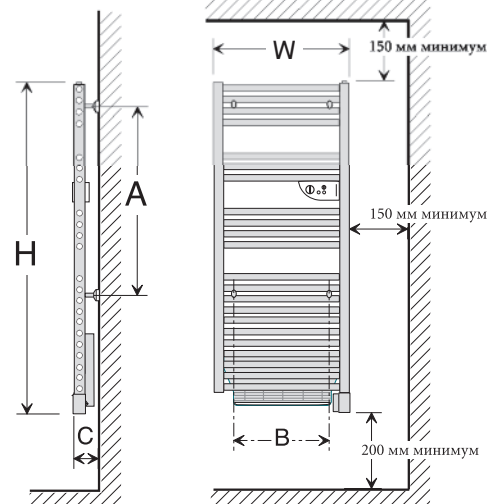

Датчик комнатной температуры

Вид сбоку

Вид спереди

Размеры и технические данные

	Мощность (Вт)	Мощность горячей воды* (Вт)	Ширина x высота (мм)	Толщина (мм)	A (мм)	B (мм)	Вес (кг)
Модели с вентилятором	500/ + 1000	-	550 x 829	130	451	386	17
	750/ + 1000	-	550 x 1239		861	386	23
	1000/ + 1000	-	550 x 1772		1394	386	32
Классические модели	500	-	550 x 815	85	656	400	15
	750	-	550 x 1225		1066	400	21
	1000	-	550 x 1749		1599	400	30
Специальные модели, с вентилятором	500/ + 1000	367	550 x 829	130	451	386	12,5
	750/ + 1000	571	550 x 1239		861	386	17
	1000/ + 1000	876	550 x 1772		1394	386	23

*Мощность горячей воды (Вт) при средней температуре: 50 °С.

L : Ширина - H: Высота

Cat C - Class II - IP 24 -

(Для других стандартов качества, свяжитесь с нами.)

Кроме комбинированной модели

Кроме комбинированной модели