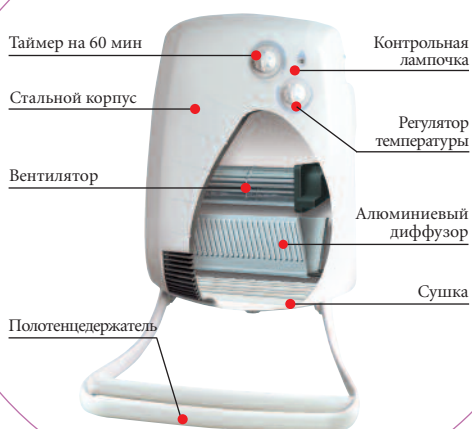

Nico Nicobar

Полотенцесушители с обдувом

Сделано во Франции

Nicobar