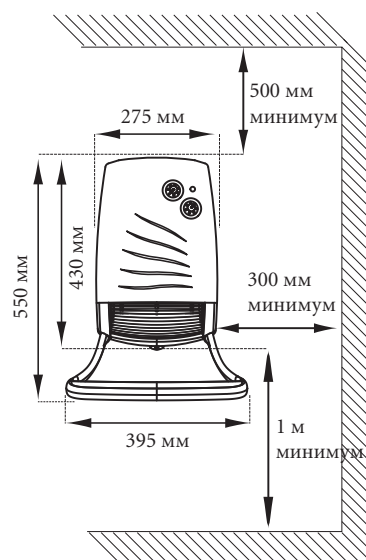

### Размеры и технические данные

#### Nicobar (с таймером и полотенцедержателем)

Мощность (Вт)	Ширина x Высота (мм)	Толщина (мм)	Вес (кг)
1000/1800	395 x 550	250	3,8

#### Nico (с таймером)

Мощность (Вт)	Ширина x Высота (мм)	Толщина (мм)	Вес (кг)
1000/1800	275 x 430	140	3,5

#### Nico (без таймера)

Мощность (Вт)	Ширина x Высота (мм)	Толщина (мм)	Вес (кг)
1800	275 x 430	140	3,5

CE -  Class II - IP 24 - 

(Для других стандартов качества, свяжитесь с нами)