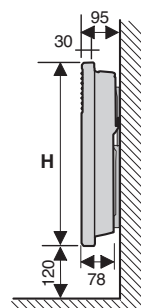

## Размеры и технические данные

Мощность (Вт)	Толщина (мм)	Ширина (мм) W	Высота (мм) H	A	Вес (кг)
500/750	95	520	450	269	3,5
1000	95	595	450	343	3,8
1250	95	740	450	491	4,5
1500	95	889	450	565	6
2000	95	1035	450	787	7

Вид сбоку

Вид спереди

Вид спереди иллюстрирует расположение кронштейна для настенного монтажа