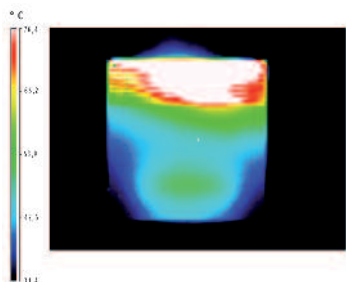

Сделано во Франции

Распространение тепла традиционных конвекторов