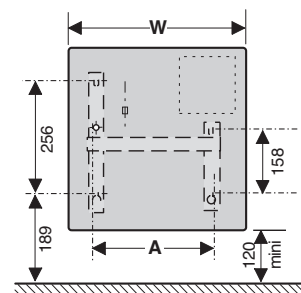

## Размеры и технические данные

Мощность (Вт)	Толщина (мм)	Ширина (мм) W	Высота (мм) H	A	Вес (кг)
500/750	95	520	450	269	3,5
1000	95	595	450	343	3,8
1250	95	740	450	491	4,5
1500	95	889	450	565	6
2000	95	1035	450	787	7

Вид сбоку

Вид спереди

Вид спереди иллюстрирует расположение кронштейна для настенного монтажа