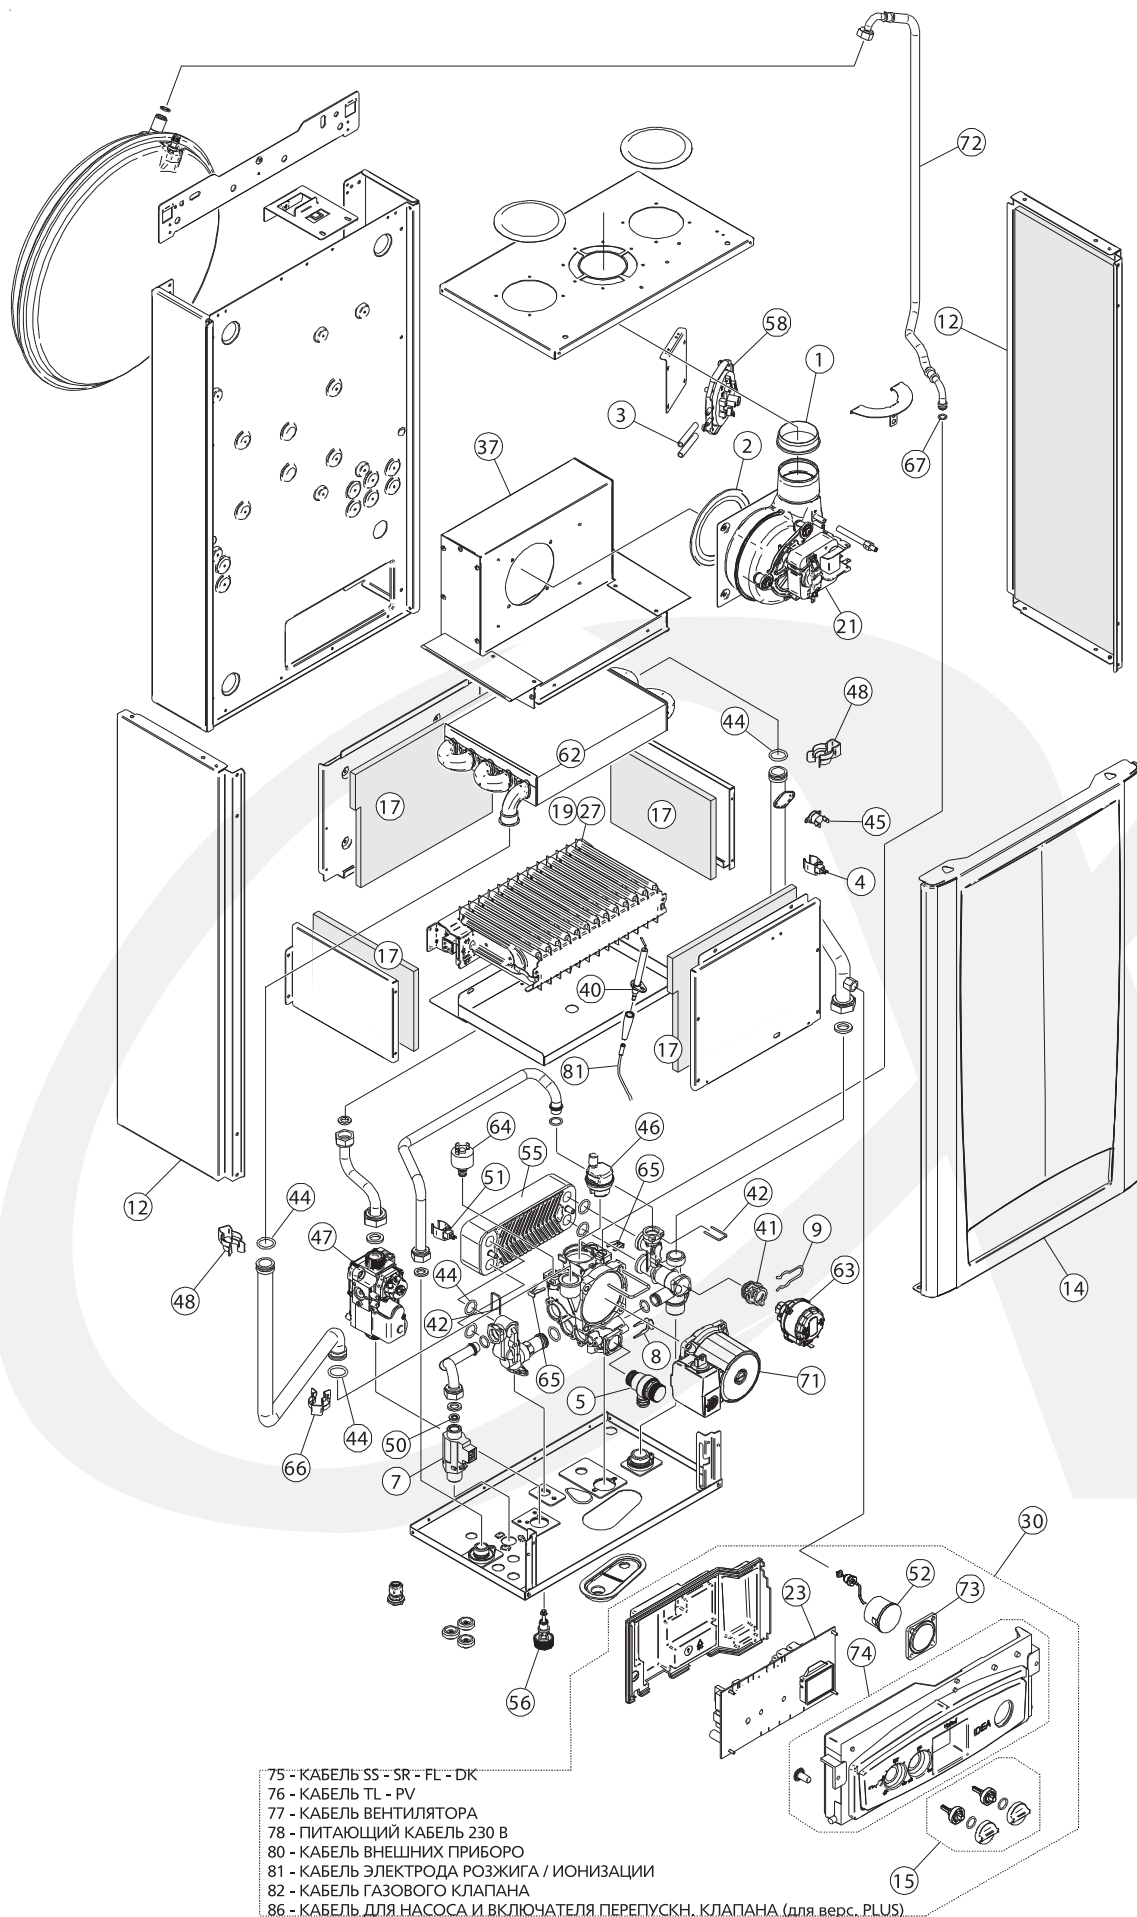

THERM

SIGMA

Настенный газовый котел

КАТАЛОГ ЗАПАСНЫХ ЧАСТЕЙ

SIGMA BT 18U - SIGMA BT 24U

SIGMA BT 28U - SIGMA BT 32U

- 75 - КABELЬ SS - SR - FL - DK
- 76 - КABELЬ TL - PV
- 77 - КABELЬ ВЕНТИЛЯТОРА
- 78 - ПИТАЮЩИЙ КABELЬ 230 В
- 79 - КABELЬ НАСОСА
- 80 - КABELЬ ВНЕШНИХ ПРИБОРО
- 81 - КABELЬ ЭЛЕКТРОДА РОЗЖИГА / ИОНИЗАЦИИ
- 82 - КABELЬ ГАЗОВОГО КЛАПАНА

SIGMA PTD 24U

SIGMA PTD 28U

SIGMA PTS 18U - SIGMA PTS 24U

- 76 - КАБЕЛЬ ТЛ - РV
- 77 - КАБЕЛЬ ВЕНТИЛЯТОРА
- 78 - ПИТАЮЩИЙ КАБЕЛЬ 230 В
- 80 - КАБЕЛЬ ВНЕШНИХ ПРИБОРО
- 81 - КАБЕЛЬ ЭЛЕКТРОДА РОЗЖИГА / ИОНИЗАЦИИ
- 82 - КАБЕЛЬ ГАЗОВОГО КЛАПАНА
- 84 - КАБЕЛЬ ДАТЧИКОВ ГВС И ОТОПЛЕНИЯ + РЕЛЕ МИН. ДАВЛЕНИЯ (для верс. R)
- 85 - КАБЕЛЬ ДЛЯ НАСОСА И ВКЛЮЧАТЕЛЯ ПЕРЕПУСКН. КЛАПАНА (для верс. R)

SIGMA PTS 28U

- 76 - КАБЕЛЬ ТЛ - РV
- 77 - КАБЕЛЬ ВЕНТИЛЯТОРА
- 78 - ПИТАЮЩИЙ КАБЕЛЬ 230 В
- 80 - КАБЕЛЬ ВНЕШНИХ ПРИБОРО
- 81 - КАБЕЛЬ ЭЛЕКТРОДА РОЗЖИГА / ИОНИЗАЦИИ
- 82 - КАБЕЛЬ ГАЗОВОГО КЛАПАНА
- 84 - КАБЕЛЬ ДАТЧИКОВ ГВС И ОТОПЛЕНИЯ + РЕЛЕ МИН. ДАВЛЕНИЯ (для верс. R)
- 85 - КАБЕЛЬ ДЛЯ НАСОСА И ВКЛЮЧАТЕЛЯ ПЕРЕПУСКН. КЛАПАНА (для верс. R)