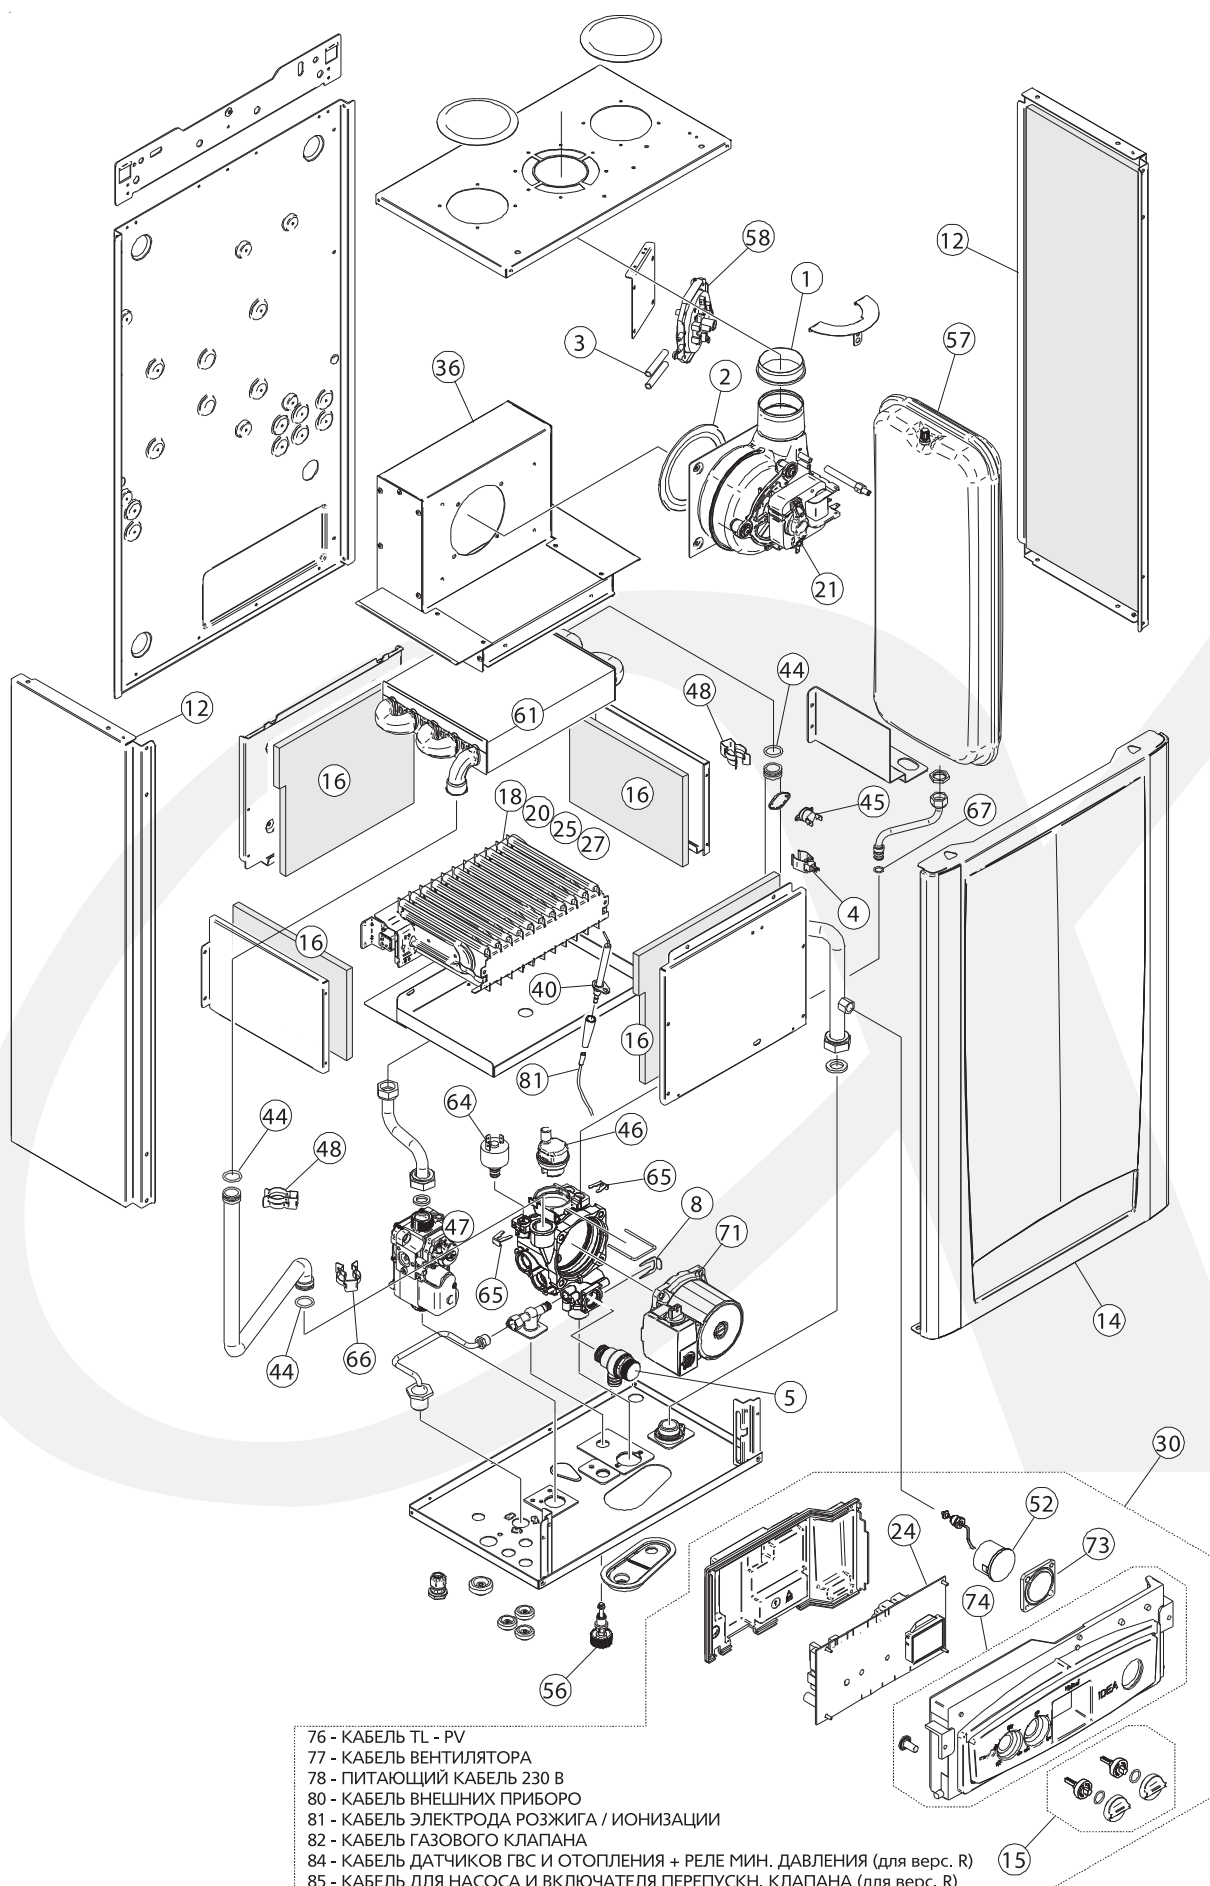

THERM

SIGMA

Настенный газовый котел

КАТАЛОГ ЗАПАСНЫХ ЧАСТЕЙ

SIGMA BT 18U - SIGMA BT 24U

SIGMA BT 28U - SIGMA BT 32U

- 75 - КABELЬ SS - SR - FL - DK
- 76 - КABELЬ TL - PV
- 77 - КABELЬ ВЕНТИЛЯТОРА
- 78 - ПИТАЮЩИЙ КABELЬ 230 В
- 79 - КABELЬ НАСОСА
- 80 - КABELЬ ВНЕШНИХ ПРИБОРО
- 81 - КABELЬ ЭЛЕКТРОДА РОЗЖИГА / ИОНИЗАЦИИ
- 82 - КABELЬ ГАЗОВОГО КЛАПАНА

SIGMA PTD 24U

SIGMA PTD 28U

SIGMA PTS 18U - SIGMA PTS 24U

- 76 - КАБЕЛЬ ТЛ - РV
- 77 - КАБЕЛЬ ВЕНТИЛЯТОРА
- 78 - ПИТАЮЩИЙ КАБЕЛЬ 230 В
- 80 - КАБЕЛЬ ВНЕШНИХ ПРИБОРО
- 81 - КАБЕЛЬ ЭЛЕКТРОДА РОЗЖИГА / ИОНИЗАЦИИ
- 82 - КАБЕЛЬ ГАЗОВОГО КЛАПАНА
- 84 - КАБЕЛЬ ДАТЧИКОВ ГВС И ОТОПЛЕНИЯ + РЕЛЕ МИН. ДАВЛЕНИЯ (для верс. R)
- 85 - КАБЕЛЬ ДЛЯ НАСОСА И ВКЛЮЧАТЕЛЯ ПЕРЕПУСКН. КЛАПАНА (для верс. R)