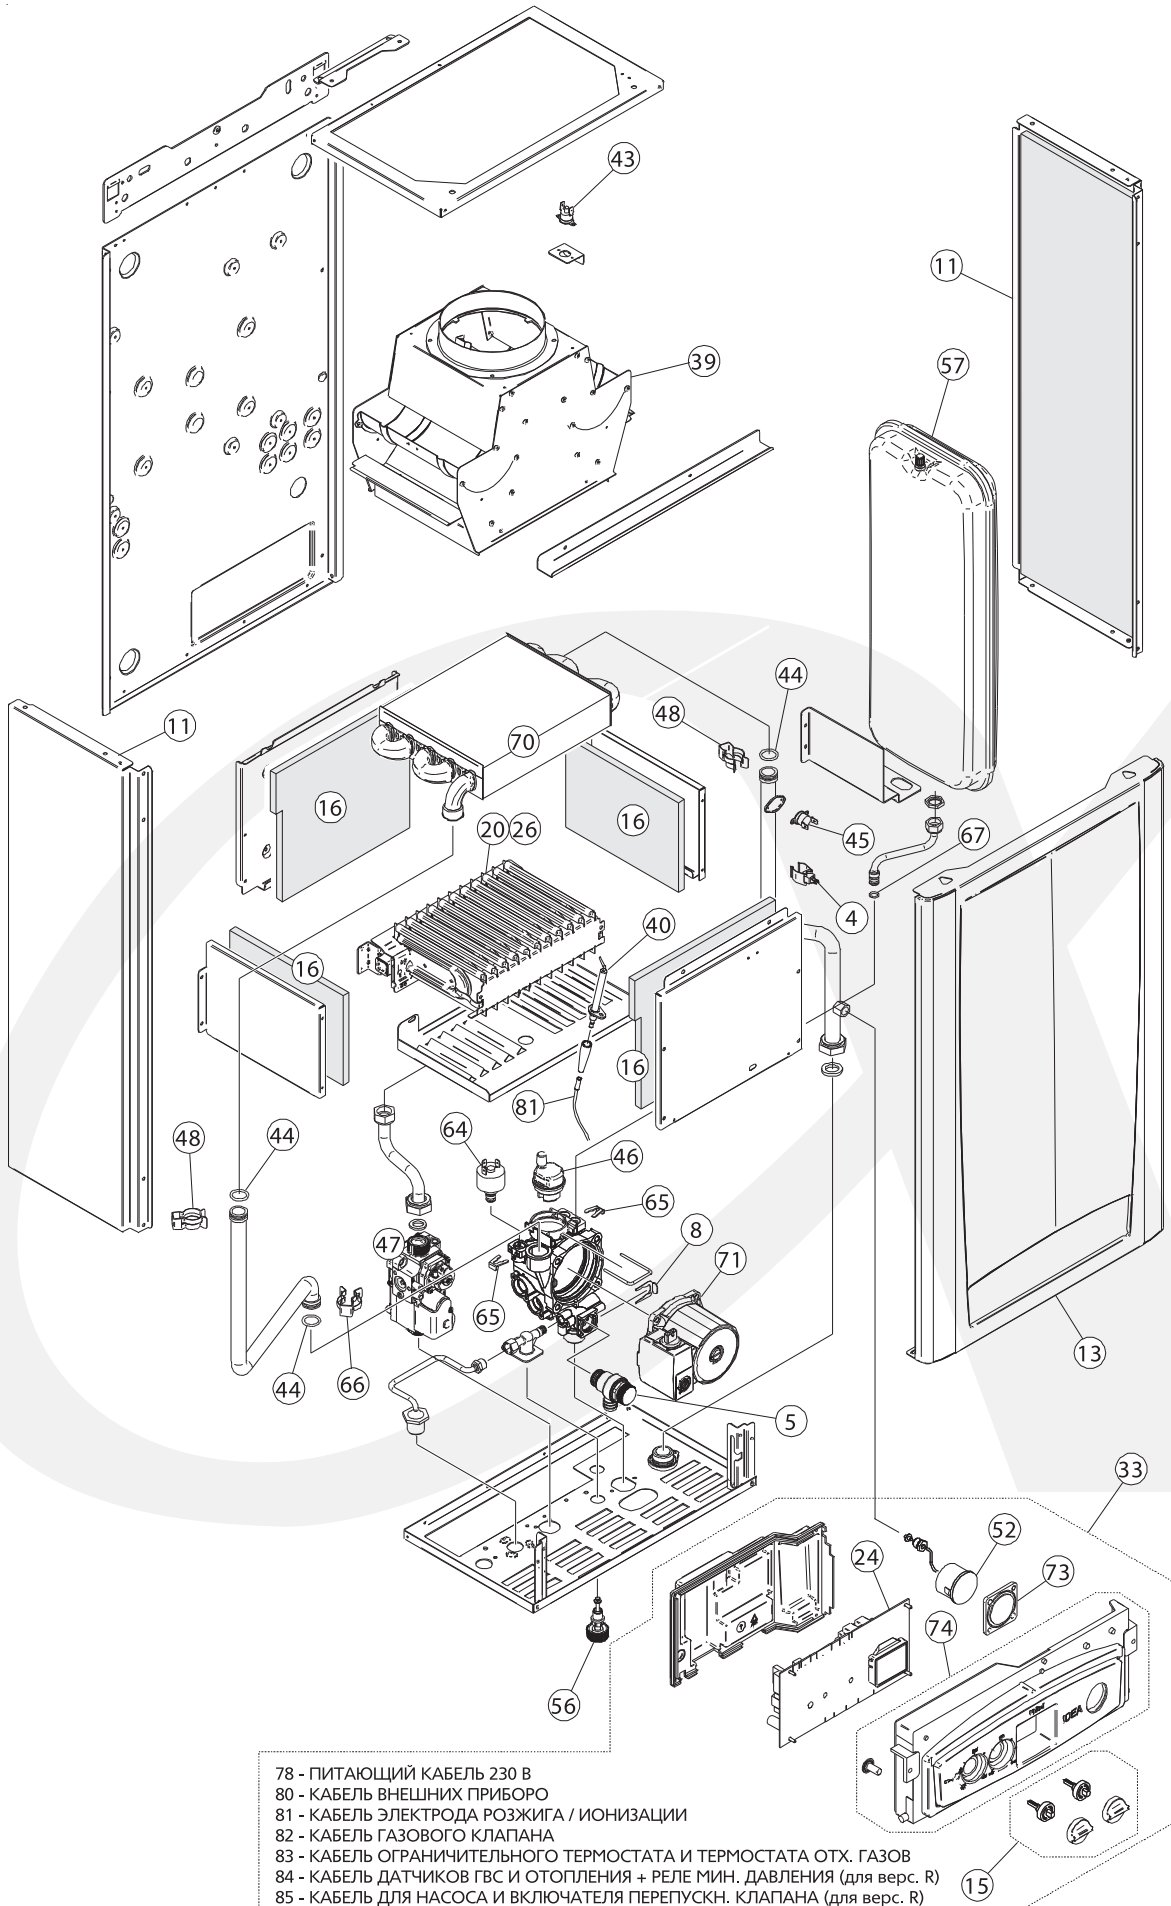

SIGMA PKS 24 U

Номер	Артикул	Описание
1	95000015	ПРОКЛАДКА ВТУЛКИ ВЕНТИЛЯТОРА
2	95000016	ПРОКЛАДКА ВЕНТИЛЯТОРА
3	95000017	СИЛИКОНОВАЯ ТРУБКА
4	95000021	КОНТАКТНЫЙ ТЕМПЕРАТУРНЫЙ ДАТЧИК 10 кОм 3/4»
5	95000684	ПРЕДОХРАНИТЕЛЬНЫЙ КЛАПАН НА 3 БАРА
6	95000688	ОГРАНИЧИТЕЛЬ ПРОТОКА 12 л/мин. - красного цвета
7	95000690	РЕЛЕ ПРОТОКА КОНТУРА ГВС (для версии котла PKD U / PTD U)
8	95000691	ФИКСИРУЮЩАЯ КЛИПСА ПРЕДОХРАНИТЕЛЬНОГО КЛАПАНА
9	95000694	ФИКСИРУЮЩАЯ КЛИПСА МОТОРА 3-Х ХОДОВОГО КЛАПАНА
10	95000697	ПРОКЛАДКА OR 3056 2,62X13,95 (10 шт./коробка)
11	95000939	БОКОВАЯ ПАНЕЛЬ ОБШИВКИ ПРАВАЯ/ЛЕВАЯ (откр. камера сгорания)
12	95000940	БОКОВАЯ ПАНЕЛЬ ОБШИВКИ ПРАВАЯ/ЛЕВАЯ (закр. камера сгорания)
13	95000941	ФРОНТАЛЬНАЯ ПАНЕЛЬ ОБШИВКИ (откр. камера сгорания)
14	95000942	ФРОНТАЛЬНАЯ ПАНЕЛЬ ОБШИВКИ (закр. камера сгорания)
15	95000943	КОМПЛЕКТ РУКОЯТОК И АДАПТЕРОВ
16	95000944	ТЕПЛОИЗОЛЯЦИЯ для 18 и 24 кВт
17	95000945	ТЕПЛОИЗОЛЯЦИЯ для 28 и 32 кВт
18	95000946	КОМПЛЕКТ ГОРЕЛКИ ПРИР. ГАЗ. х 24 кВт - 11 РАМП х Ø 1.35
19	95000947	КОМПЛЕКТ ГОРЕЛКИ ПРИР. ГАЗ. х 28 кВт - 13 РАМП х Ø 1.30
20	95000948	КОМПЛЕКТ ГОРЕЛКИ ПРИР. ГАЗ. х 18 и 23 кВт (закр. кам.- 11 РАМП х Ø 1.25
21	95000949	ВЕНТИЛЯТОР
22	95000950	ЭЛЕКТРОННАЯ ПЛАТА ДЛЯ SIGMA С БИТЕРМИЧЕСКИМ Т/ОБМЕННИКОМ
23	95000951	ЭЛЕКТРОННАЯ ПЛАТА ДЛЯ SIGMA PKD / PTD С МОНОТЕРМИЧЕСКИМ Т/ОБМЕННИКОМ
24	95000952	ЭЛЕКТРОННАЯ ПЛАТА ДЛЯ SIGMA ОДНОКОНТУРНОГО (ТОЛЬКО ОТОПЛЕНИЕ)
25	95000953	КОМПЛЕКТ ГОРЕЛКИ Ø 0,75x11 РАМП ДЛЯ СЖИЖЕННОГО ГАЗА
26	95000954	КОМПЛЕКТ ГОРЕЛКИ Ø 0,85x11 РАМП ДЛЯ СЖИЖЕННОГО ГАЗА (24 кВт ЗАКР. КАМЕРА И 23 кВт-откр.)
27	95000955	ГОРЕЛКИ 28 кВт ДЛЯ СЖИЖ. ГАЗА - 13 РАМП х Ø 0.85
28	95010226	КОМПЛЕКТ ПАНЕЛИ УПРАВЛЕНИЯ ДЛЯ SIGMA BT 18U - BT 24U - BT 28U
29	95010227	ПАНЕЛИ УПРАВЛЕНИЯ ДЛЯ SIGMA PTS 18U & PTS 24U
30	95010228	КОМПЛЕКТ ПАНЕЛИ УПРАВЛЕНИЯ ДЛЯ SIGMA PTD 24U & PTD 28U
31	95030158	КОМПЛЕКТ ПАНЕЛИ УПРАВЛЕНИЯ ДЛЯ SIGMA BK 24U
32	95030159	КОМПЛЕКТ ПАНЕЛИ УПРАВЛЕНИЯ ДЛЯ SIGMA PKD 24U
33	95030160	КОМПЛЕКТ ПАНЕЛИ УПРАВЛЕНИЯ ДЛЯ SIGMA PKS 24 U
34	95213725	КОМПЛЕКТ ДЫМОВОГО КОЛПАКА ДЛЯ SIGMA BT 18U / BT 24U
35	95213727	КОМПЛЕКТ ДЫМОВОГО КОЛПАКА ДЛЯ SIGMA PTD 24 U
36	95213728	КОМПЛЕКТ ДЫМОВОГО КОЛПАКА ДЛЯ SIGMA PTS 18U / PTS 24U / PTD 24U
37	95213730	КОМПЛЕКТ ДЫМОВОГО КОЛПАКА ДЛЯ SIGMA PTS 28U & PTD 28U
38	95213750	КОМПЛЕКТ ДЫМОВОГО КОЛПАКА ДЛЯ SIGMA BK 24U
39	95213764	КОМПЛЕКТ ДЫМОВОГО КОЛПАКА ДЛЯ SIGMA PKD 24U
40	95250374	ЭЛЕКТРОД ИОНИЗАЦИИ/РОЗЖИГА
41	95251649	КАРТИРИДЖ ПЕРЕПУСКНОГО КЛАПАНА
42	95260435	БЫСТРЫЙ ЗАЖИМ ДЛЯ КРЕПЛЕНИЯ ТРУБ/ПЕРЕПУСКНОГО КЛАПАН (4 шт./компл.)
43	95260520	ПРЕДОХРАНИТЕЛЬНЫЙ ТЕРМОСТАТ ОТХ. ГАЗОВ 75°C