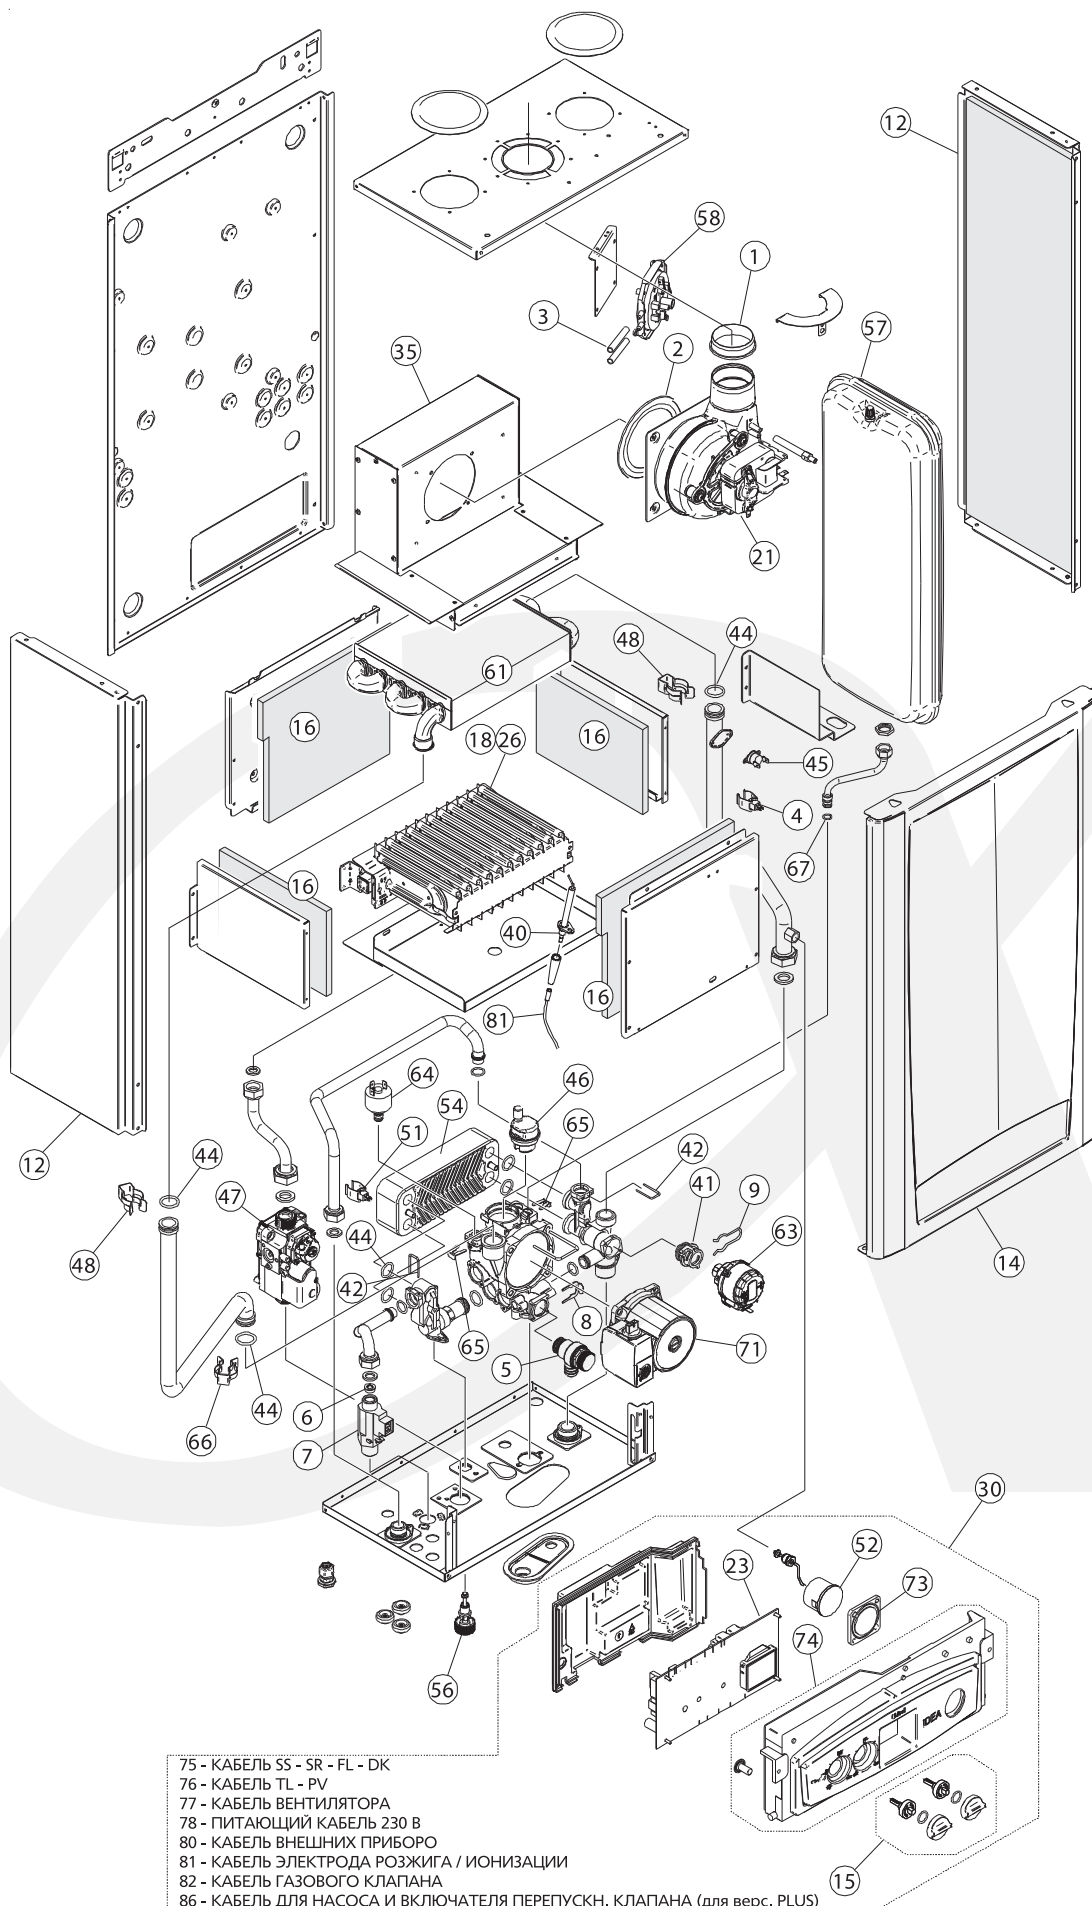

THERM

SIGMA

Настенный газовый котел

КАТАЛОГ ЗАПАСНЫХ ЧАСТЕЙ

SIGMA BT 18U - SIGMA BT 24U

SIGMA BT 28U - SIGMA BT 32U

- 75 - КABELЬ SS - SR - FL - DK
- 76 - КABELЬ TL - PV
- 77 - КABELЬ ВЕНТИЛЯТОРА
- 78 - ПИТАЮЩИЙ КABELЬ 230 В
- 79 - КABELЬ НАСОСА
- 80 - КABELЬ ВНЕШНИХ ПРИБОРО
- 81 - КABELЬ ЭЛЕКТРОДА РОЗЖИГА / ИОНИЗАЦИИ
- 82 - КABELЬ ГАЗОВОГО КЛАПАНА

SIGMA PTD 24U

SIGMA PTD 28U

SIGMA PTS 18U - SIGMA PTS 24U

- 76 - КАБЕЛЬ ТЛ - РV
- 77 - КАБЕЛЬ ВЕНТИЛЯТОРА
- 78 - ПИТАЮЩИЙ КАБЕЛЬ 230 В
- 80 - КАБЕЛЬ ВНЕШНИХ ПРИБОРО
- 81 - КАБЕЛЬ ЭЛЕКТРОДА РОЗЖИГА / ИОНИЗАЦИИ
- 82 - КАБЕЛЬ ГАЗОВОГО КЛАПАНА
- 84 - КАБЕЛЬ ДАТЧИКОВ ГВС И ОТОПЛЕНИЯ + РЕЛЕ МИН. ДАВЛЕНИЯ (для верс. R)
- 85 - КАБЕЛЬ ДЛЯ НАСОСА И ВКЛЮЧАТЕЛЯ ПЕРЕПУСКН. КЛАПАНА (для верс. R)

SIGMA PTS 28U

- 76 - КАБЕЛЬ ТЛ - РV
- 77 - КАБЕЛЬ ВЕНТИЛЯТОРА
- 78 - ПИТАЮЩИЙ КАБЕЛЬ 230 В
- 80 - КАБЕЛЬ ВНЕШНИХ ПРИБОРО
- 81 - КАБЕЛЬ ЭЛЕКТРОДА РОЗЖИГА / ИОНИЗАЦИИ
- 82 - КАБЕЛЬ ГАЗОВОГО КЛАПАНА
- 84 - КАБЕЛЬ ДАТЧИКОВ ГВС И ОТОПЛЕНИЯ + РЕЛЕ МИН. ДАВЛЕНИЯ (для верс. R)
- 85 - КАБЕЛЬ ДЛЯ НАСОСА И ВКЛЮЧАТЕЛЯ ПЕРЕПУСКН. КЛАПАНА (для верс. R)