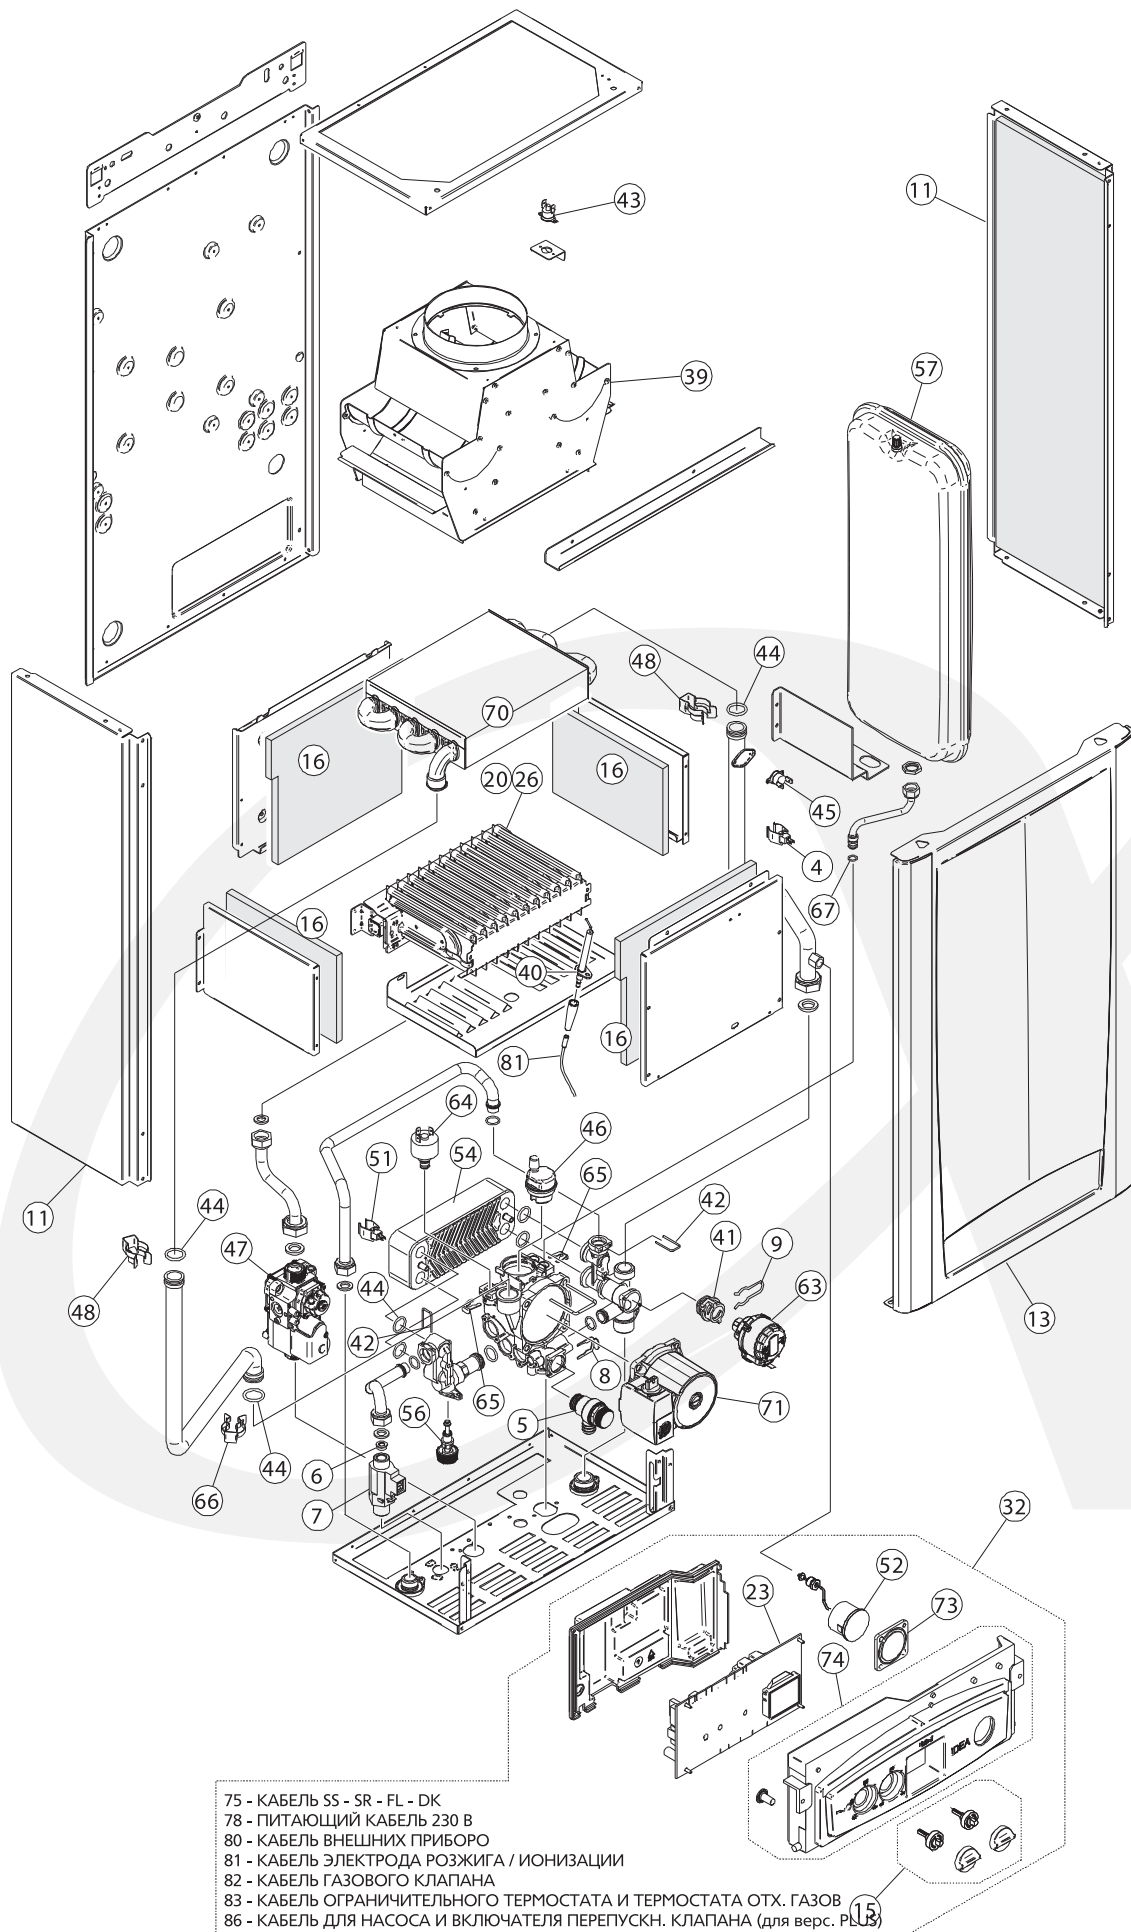

SIGMA PKD 24U