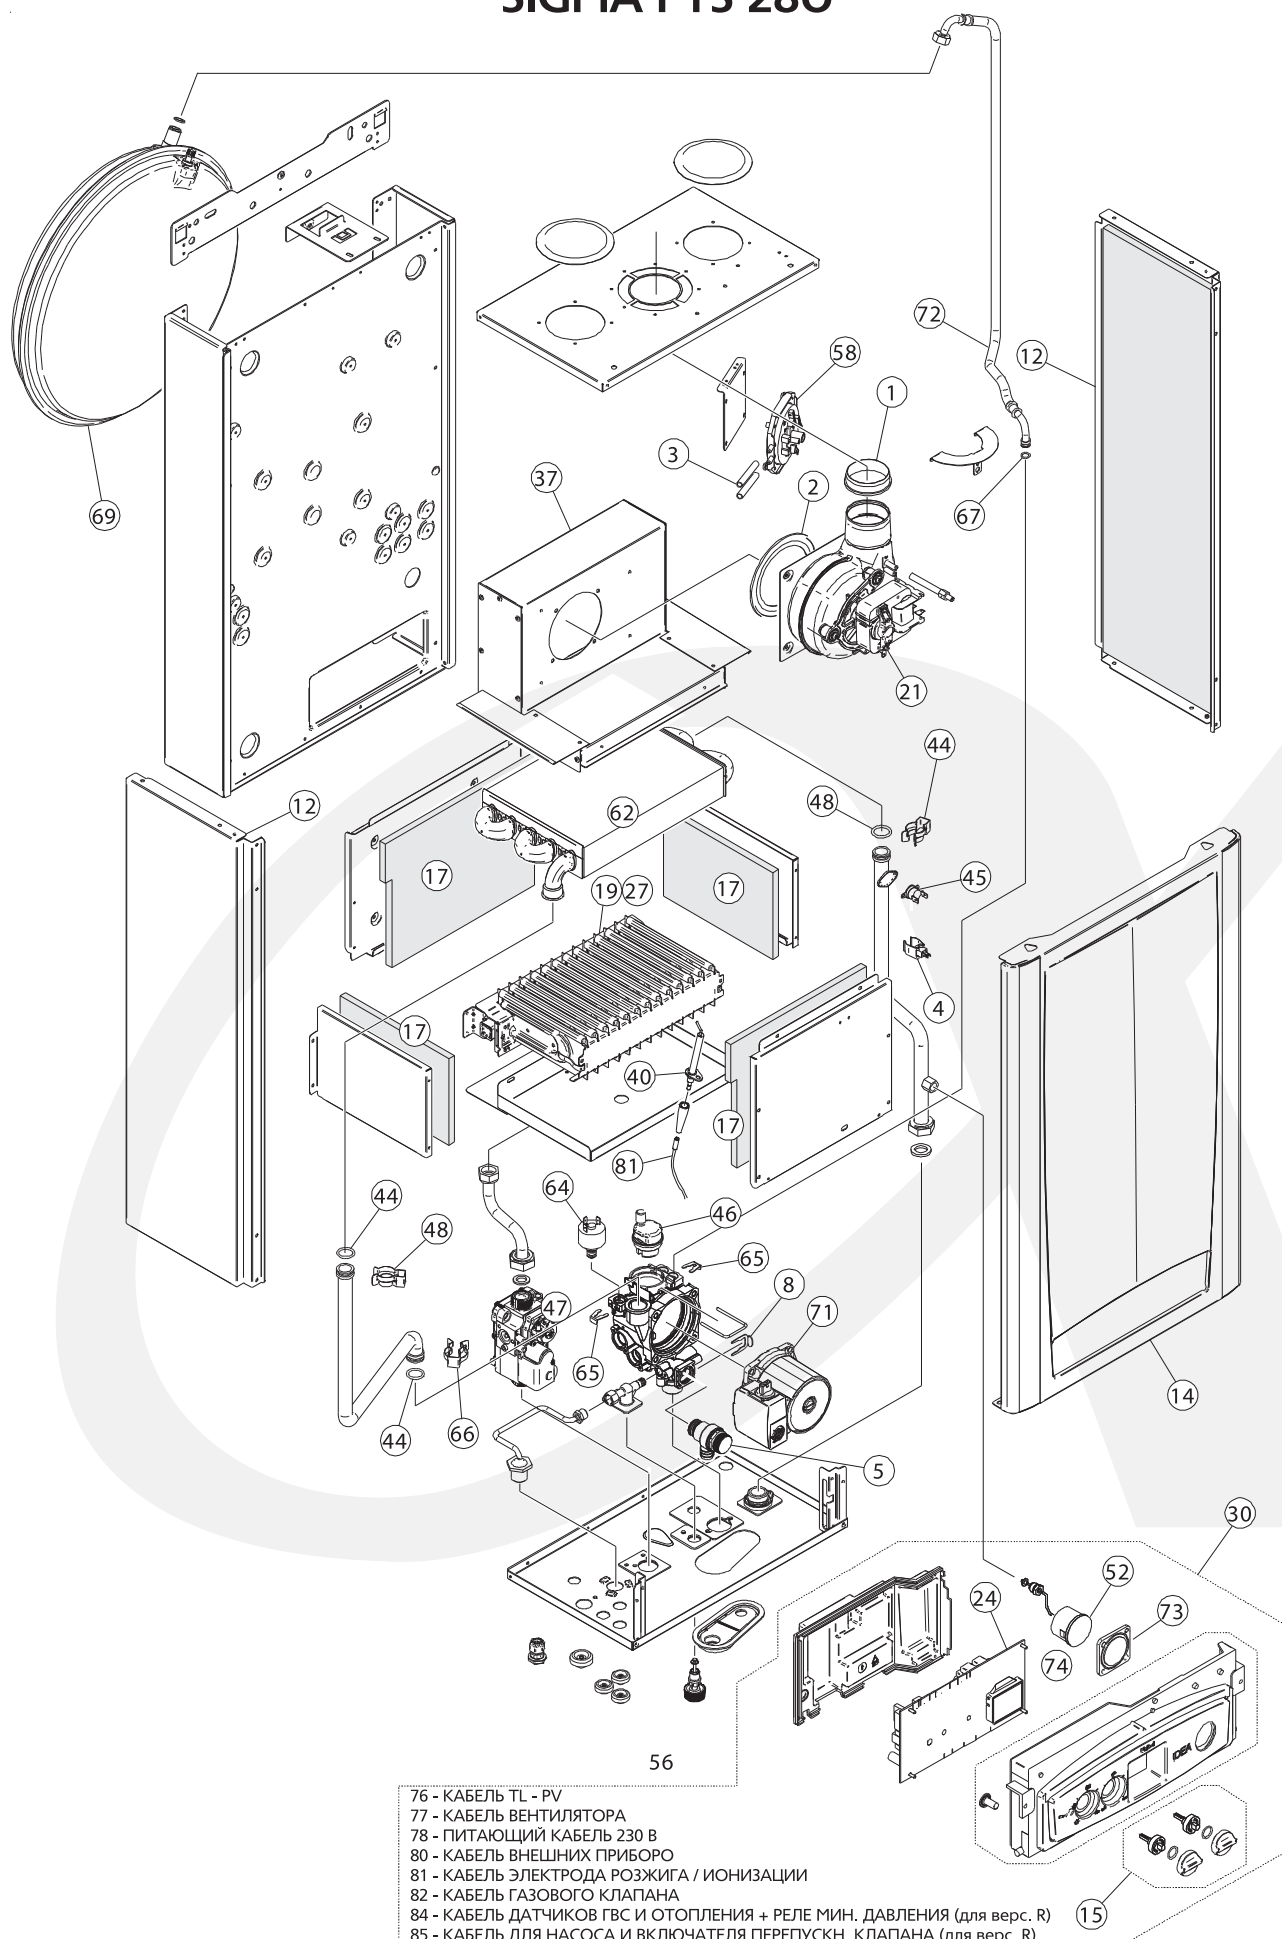

SIGMA PTD 24U

SIGMA PTD 28U

SIGMA PTS 18U - SIGMA PTS 24U

- 76 - КАБЕЛЬ ТЛ - РV
- 77 - КАБЕЛЬ ВЕНТИЛЯТОРА
- 78 - ПИТАЮЩИЙ КАБЕЛЬ 230 В
- 80 - КАБЕЛЬ ВНЕШНИХ ПРИБОРО
- 81 - КАБЕЛЬ ЭЛЕКТРОДА РОЗЖИГА / ИОНИЗАЦИИ
- 82 - КАБЕЛЬ ГАЗОВОГО КЛАПАНА
- 84 - КАБЕЛЬ ДАТЧИКОВ ГВС И ОТОПЛЕНИЯ + РЕЛЕ МИН. ДАВЛЕНИЯ (для верс. R)
- 85 - КАБЕЛЬ ДЛЯ НАСОСА И ВКЛЮЧАТЕЛЯ ПЕРЕПУСКН. КЛАПАНА (для верс. R)

SIGMA PTS 28U

- 76 - КАБЕЛЬ ТЛ - РV
- 77 - КАБЕЛЬ ВЕНТИЛЯТОРА
- 78 - ПИТАЮЩИЙ КАБЕЛЬ 230 В
- 80 - КАБЕЛЬ ВНЕШНИХ ПРИБОРО
- 81 - КАБЕЛЬ ЭЛЕКТРОДА РОЗЖИГА / ИОНИЗАЦИИ
- 82 - КАБЕЛЬ ГАЗОВОГО КЛАПАНА
- 84 - КАБЕЛЬ ДАТЧИКОВ ГВС И ОТОПЛЕНИЯ + РЕЛЕ МИН. ДАВЛЕНИЯ (для верс. R)
- 85 - КАБЕЛЬ ДЛЯ НАСОСА И ВКЛЮЧАТЕЛЯ ПЕРЕПУСКН. КЛАПАНА (для верс. R)