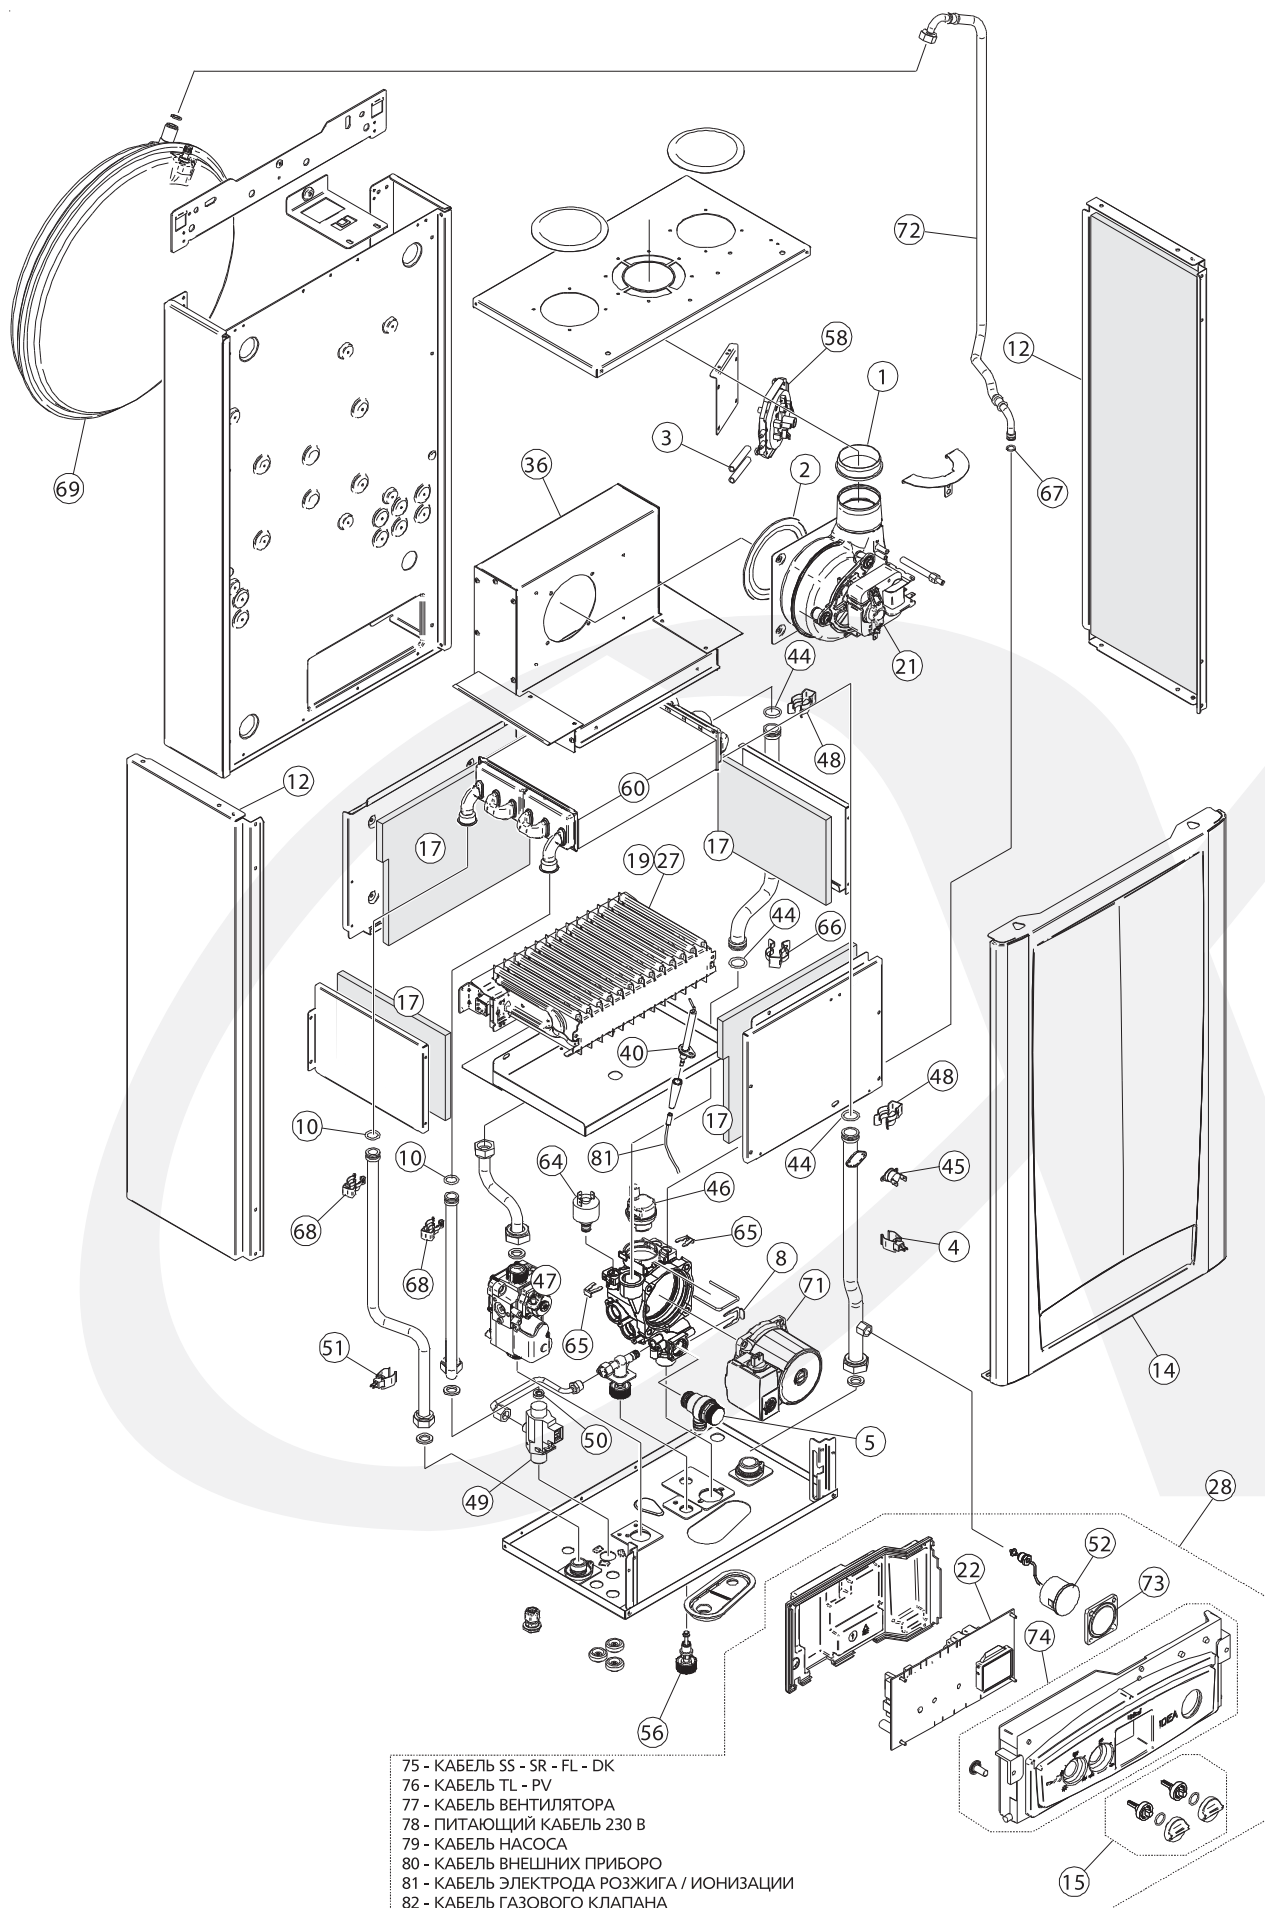

THERM

SIGMA

Настенный газовый котел

КАТАЛОГ ЗАПАСНЫХ ЧАСТЕЙ

SIGMA BT 18U - SIGMA BT 24U

SIGMA BT 28U - SIGMA BT 32U

- 75 - КABELЬ SS - SR - FL - DK
- 76 - КABELЬ TL - PV
- 77 - КABELЬ ВЕНТИЛЯТОРА
- 78 - ПИТАЮЩИЙ КABELЬ 230 В
- 79 - КABELЬ НАСОСА
- 80 - КABELЬ ВНЕШНИХ ПРИБОРО
- 81 - КABELЬ ЭЛЕКТРОДА РОЗЖИГА / ИОНИЗАЦИИ
- 82 - КABELЬ ГАЗОВОГО КЛАПАНА

SIGMA PTD 24U

SIGMA PTD 28U

SIGMA PTS 18U - SIGMA PTS 24U

- 76 - КАБЕЛЬ ТЛ - РV
- 77 - КАБЕЛЬ ВЕНТИЛЯТОРА
- 78 - ПИТАЮЩИЙ КАБЕЛЬ 230 В
- 80 - КАБЕЛЬ ВНЕШНИХ ПРИБОРО
- 81 - КАБЕЛЬ ЭЛЕКТРОДА РОЗЖИГА / ИОНИЗАЦИИ
- 82 - КАБЕЛЬ ГАЗОВОГО КЛАПАНА
- 84 - КАБЕЛЬ ДАТЧИКОВ ГВС И ОТОПЛЕНИЯ + РЕЛЕ МИН. ДАВЛЕНИЯ (для верс. R)
- 85 - КАБЕЛЬ ДЛЯ НАСОСА И ВКЛЮЧАТЕЛЯ ПЕРЕПУСКН. КЛАПАНА (для верс. R)