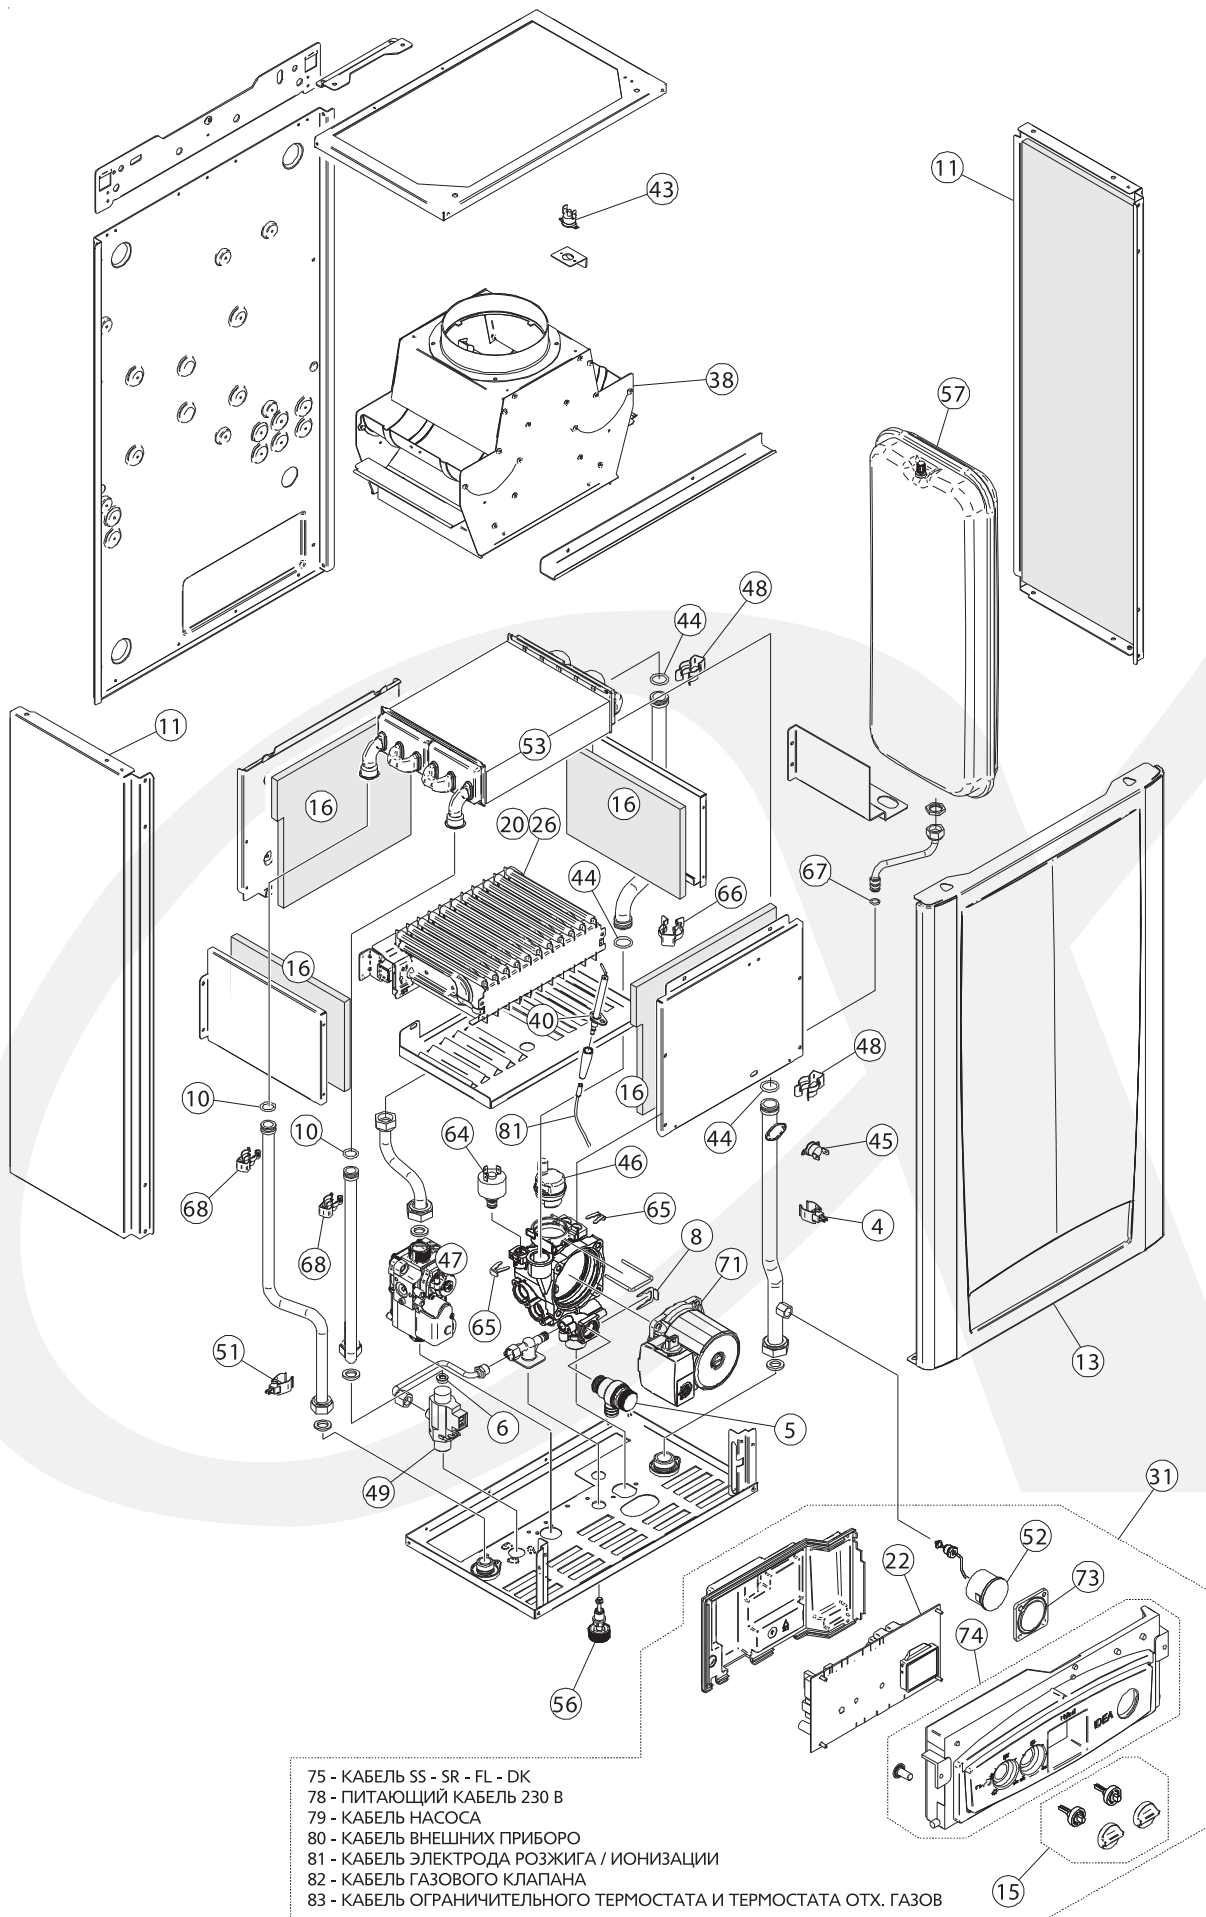

SIGMA BK 24U

- 75 - КАБЕЛЬ SS - SR - FL - DK
- 78 - ПИТАЮЩИЙ КАБЕЛЬ 230 В
- 79 - КАБЕЛЬ НАСОСА
- 80 - КАБЕЛЬ ВНЕШНИХ ПРИБОРО
- 81 - КАБЕЛЬ ЭЛЕКТРОДА РОЗЖИГА / ИОНИЗАЦИИ
- 82 - КАБЕЛЬ ГАЗОВОГО КЛАПАНА
- 83 - КАБЕЛЬ ОГРАНИЧИТЕЛЬНОГО ТЕРМОСТАТА И ТЕРМОСТАТА ОТХ. ГАЗОВ