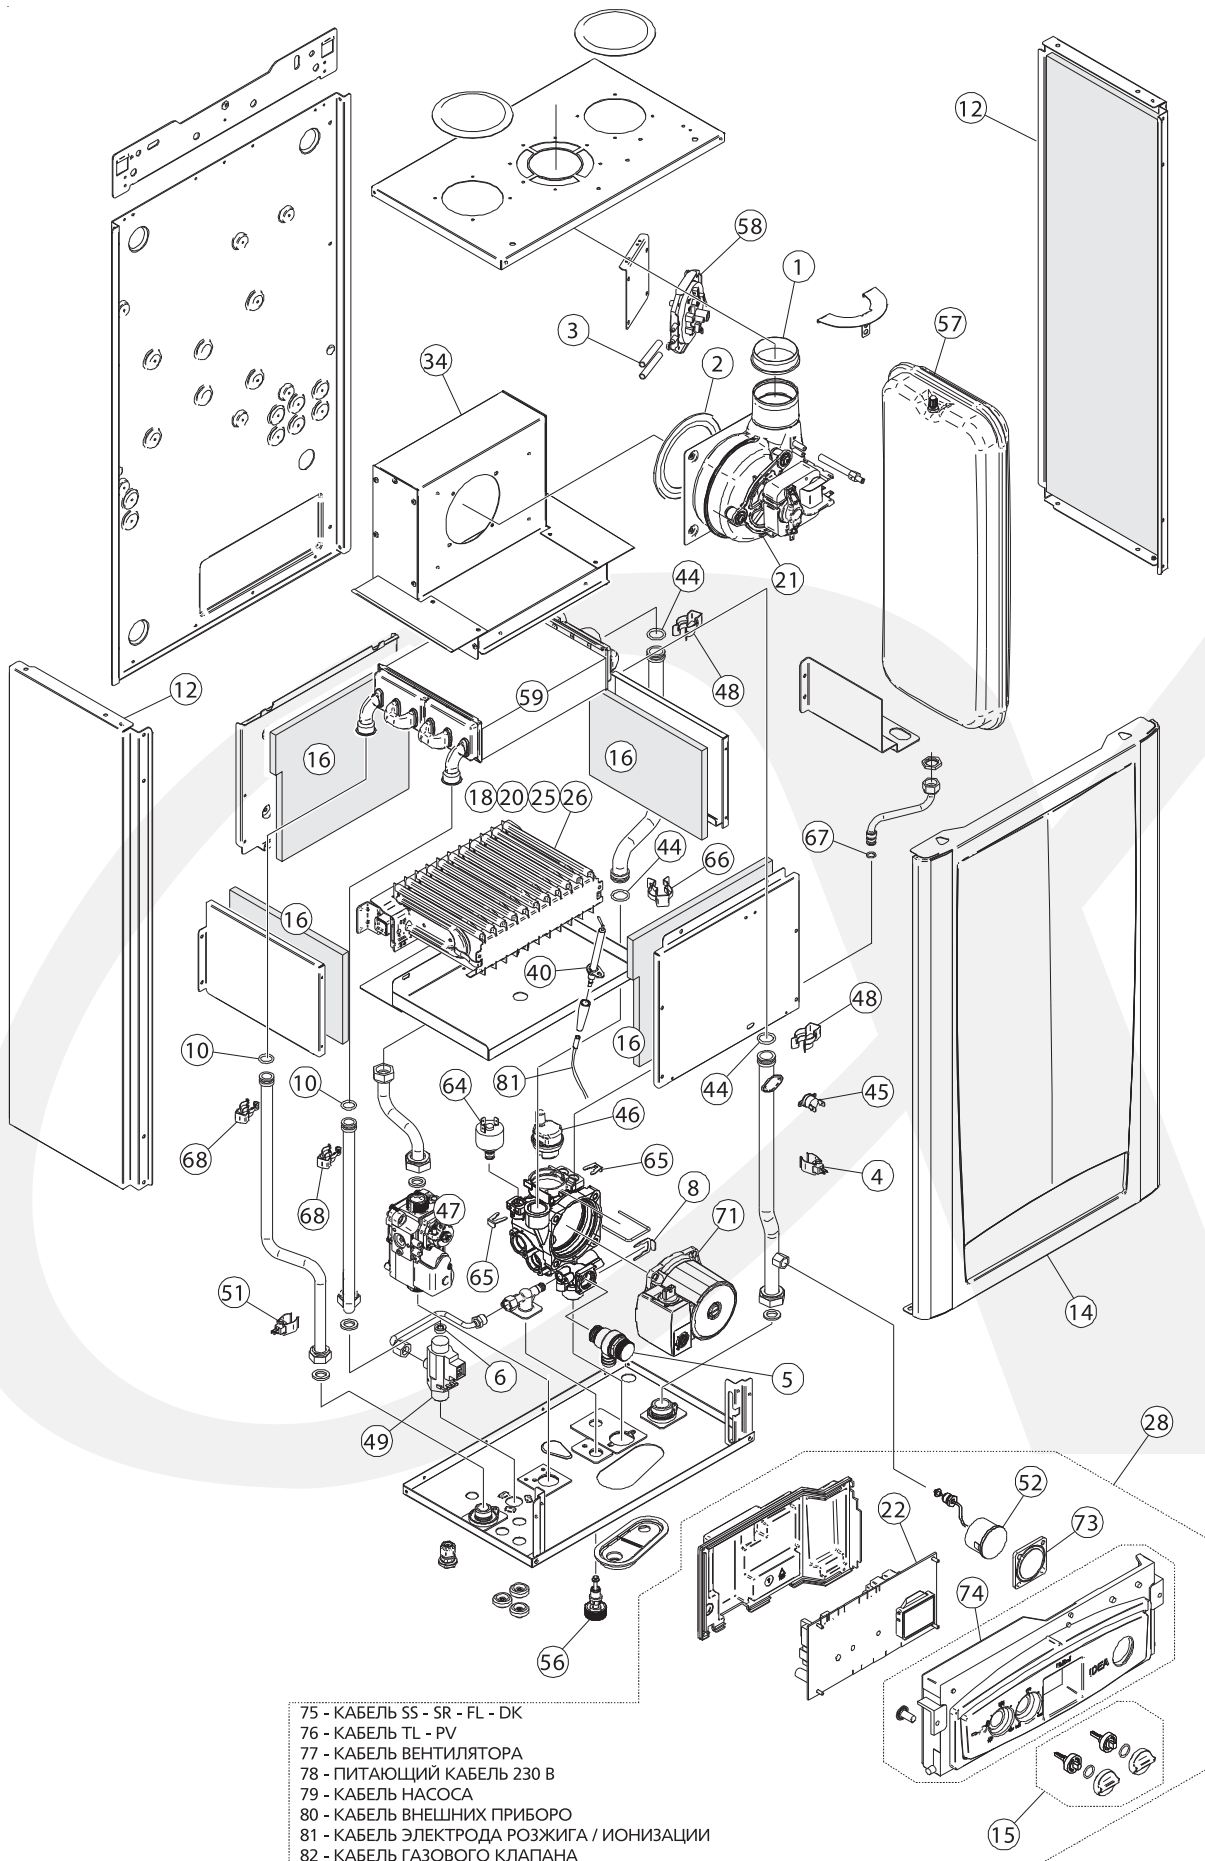

THERM

SIGMA

Настенный газовый котел

КАТАЛОГ ЗАПАСНЫХ ЧАСТЕЙ

SIGMA BT 18U - SIGMA BT 24U

SIGMA BT 28U - SIGMA BT 32U

- 75 - КABELЬ SS - SR - FL - DK
- 76 - КABELЬ TL - PV
- 77 - КABELЬ ВЕНТИЛЯТОРА
- 78 - ПИТАЮЩИЙ КABELЬ 230 В
- 79 - КABELЬ НАСОСА
- 80 - КABELЬ ВНЕШНИХ ПРИБОРО
- 81 - КABELЬ ЭЛЕКТРОДА РОЗЖИГА / ИОНИЗАЦИИ
- 82 - КABELЬ ГАЗОВОГО КЛАПАНА

SIGMA PTD 24U

SIGMA PTD 28U

SIGMA PTS 18U - SIGMA PTS 24U

- 76 - КАБЕЛЬ ТЛ - РV
- 77 - КАБЕЛЬ ВЕНТИЛЯТОРА
- 78 - ПИТАЮЩИЙ КАБЕЛЬ 230 В
- 80 - КАБЕЛЬ ВНЕШНИХ ПРИБОРО
- 81 - КАБЕЛЬ ЭЛЕКТРОДА РОЗЖИГА / ИОНИЗАЦИИ
- 82 - КАБЕЛЬ ГАЗОВОГО КЛАПАНА
- 84 - КАБЕЛЬ ДАТЧИКОВ ГВС И ОТОПЛЕНИЯ + РЕЛЕ МИН. ДАВЛЕНИЯ (для верс. R)
- 85 - КАБЕЛЬ ДЛЯ НАСОСА И ВКЛЮЧАТЕЛЯ ПЕРЕПУСКН. КЛАПАНА (для верс. R)

SIGMA PTS 28U

- 76 - КАБЕЛЬ ТЛ - РV
- 77 - КАБЕЛЬ ВЕНТИЛЯТОРА
- 78 - ПИТАЮЩИЙ КАБЕЛЬ 230 В
- 80 - КАБЕЛЬ ВНЕШНИХ ПРИБОРО
- 81 - КАБЕЛЬ ЭЛЕКТРОДА РОЗЖИГА / ИОНИЗАЦИИ
- 82 - КАБЕЛЬ ГАЗОВОГО КЛАПАНА
- 84 - КАБЕЛЬ ДАТЧИКОВ ГВС И ОТОПЛЕНИЯ + РЕЛЕ МИН. ДАВЛЕНИЯ (для верс. R)
- 85 - КАБЕЛЬ ДЛЯ НАСОСА И ВКЛЮЧАТЕЛЯ ПЕРЕПУСКН. КЛАПАНА (для верс. R)