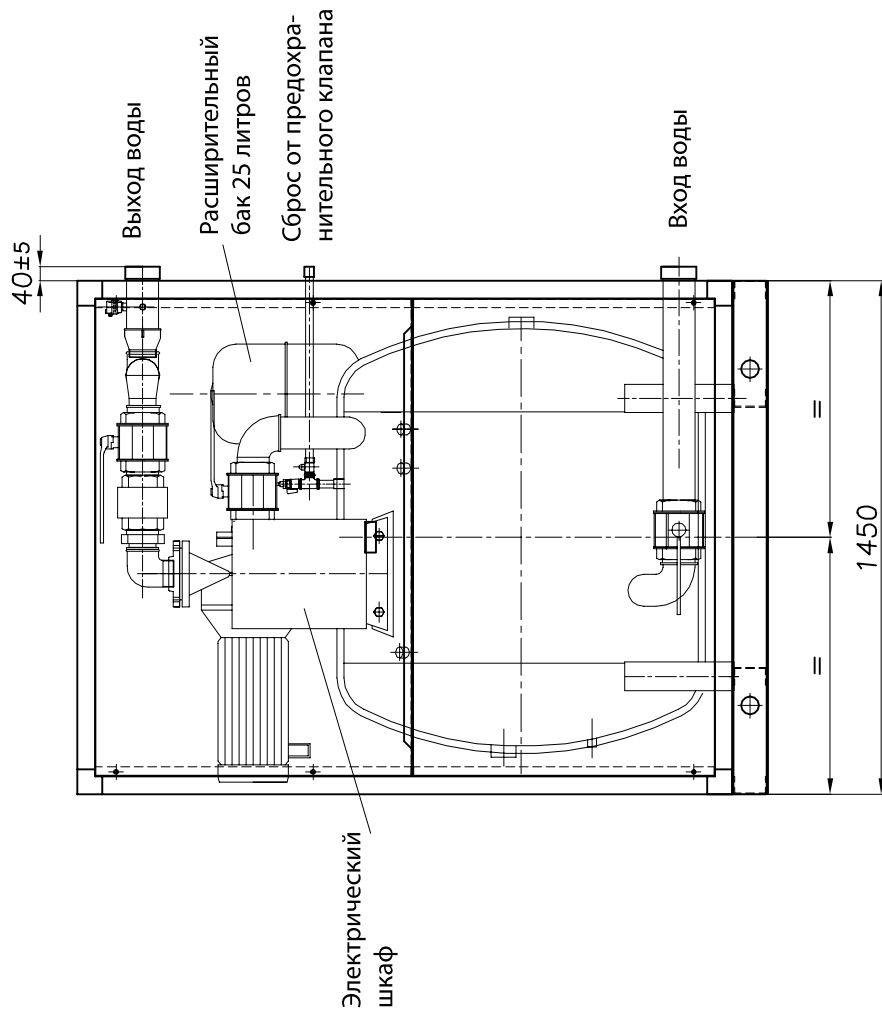

Гидравлические модули с накопительным баком 1000 литров

Модели : 1000-1ВР, 1000-1НР,
1000-2ВР, 1000-2НР

Присоединительный диаметр (вход/выход) 3"

Aurwell