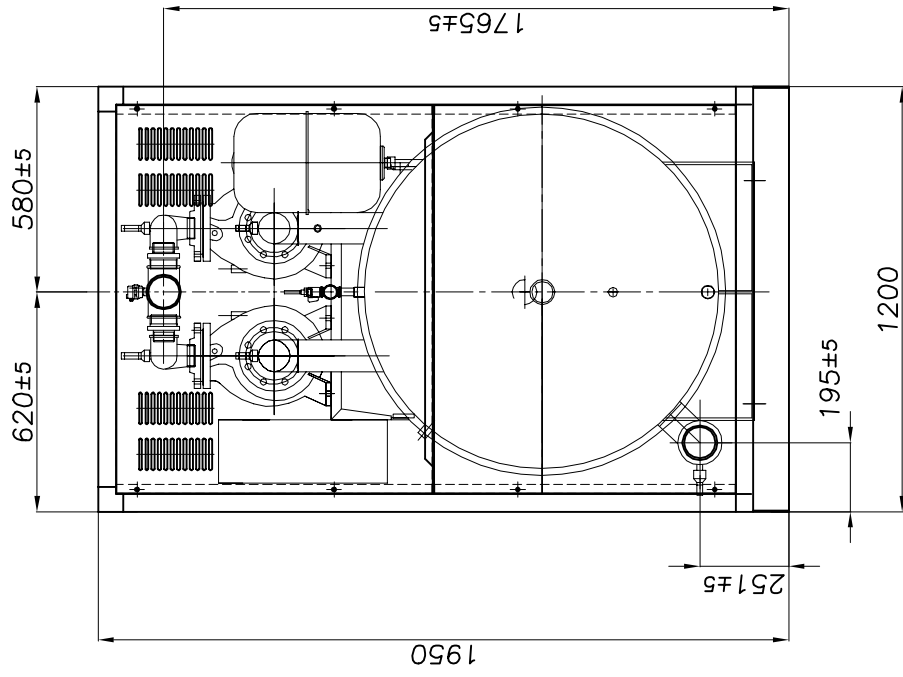

Гидравлические модули с накопительным баком 1000 литров

Модели : 1000-1ВР, 1000-1НР,
1000-2ВР, 1000-2НР

Присоединительный диаметр (вход/выход) 3"

Aurwell