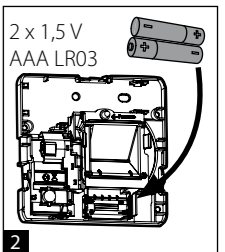

1

2

3

Дистанционное управление