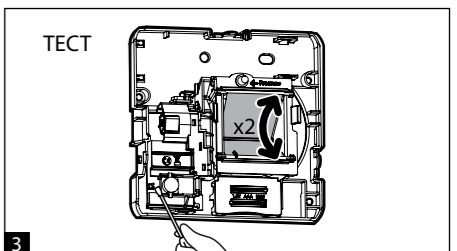

1

2

3

Дистанционное управление