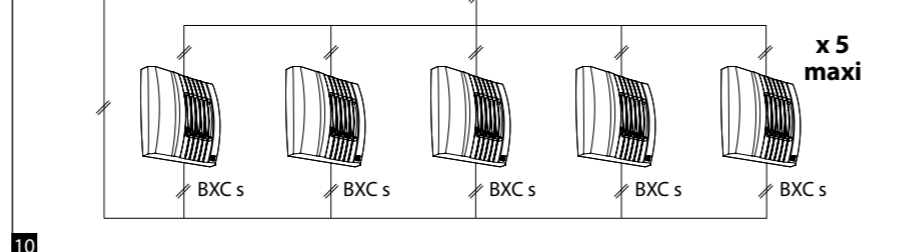

BXC Специальные версии

A B C

2

CO₂ VOC

10

3

ТЕСТ

Установка чувствительности датчика CO₂/VOC

Позиция	Уровень CO₂/VOC (ppm)
0	ТЕСТ
1	600
2	800
3	1000
4	1200
5	1400
6	1600

11

4

slave версия 5

Slave версия - BXC s

1

2

3

Дистанционное управление

1

2

3

4