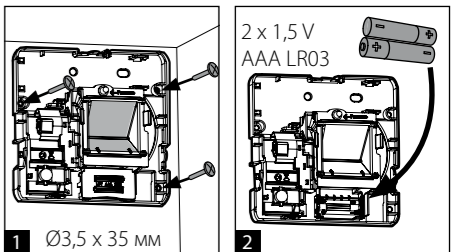

1

2

3

Дистанционное управление