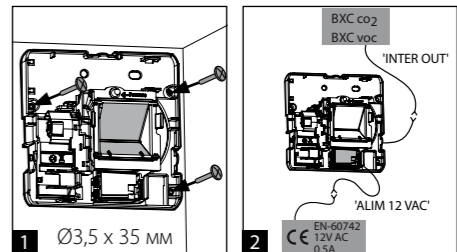

Установка чувствительности датчика CO₂/VOC

Позиция	Уровень CO ₂ /VOC (ppm)
0	ТЕСТ
1	600
2	800
3	1000
4	1200
5	1400
6	1600

11

4

slave версия 5

Slave версия - BXC s

1

2