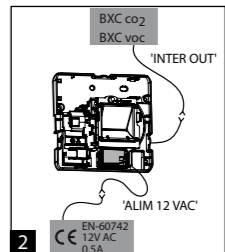

Установка чувствительности датчика CO₂/VOC

Позиция	Уровень CO ₂ /VOC (ppm)
0	ТЕСТ
1	600
2	800
3	1000
4	1200
5	1400
6	1600

11

4

slave версия 5

Slave версия - BXC s

1

2