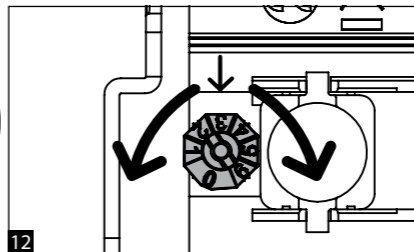

Установка чувствительности датчика CO₂/VOC

Позиция	Уровень CO ₂ /VOC (ppm)
0	ТЕСТ
1	600
2	800
3	1000
4	1200
5	1400
6	1600

11

4

slave версия 5

Slave версия - BXC s

1

2