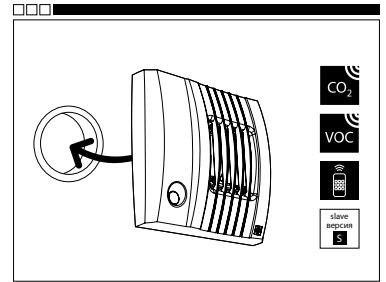

Плата питания 12V AC / 24 DC

Измерение давления

Установка расхода воздуха

Ø 100 мм

Положение	Мин. расход воздуха (л/с) при 100 Па	Мин. расход воздуха (л/с) при 100 Па
1	12	80
2	18	90
3	24	100
4	30	110
5	36	120
6	42	130

Ø 125 мм

Положение	Мин. расход воздуха (л/с) при 100 Па	Мин. расход воздуха (л/с) при 100 Па
1	12	75
2	18	80
3	24	90
4	30	100
5	36	110
6	42	120

BXC Специальные версии