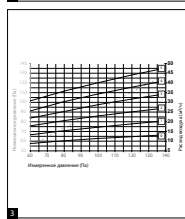

Измерение давления