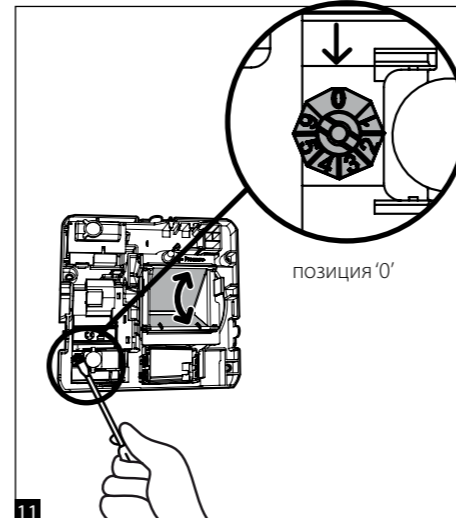

BXC Специальные версии

BXC Специальные версии

A B C

2

CO₂ VOC

10

3

ТЕСТ

Установка чувствительности датчика CO₂/VOC

Позиция	Уровень CO ₂ /VOC (ppm)
0	ТЕСТ
1	600
2	800
3	1000
4	1200
5	1400
6	1600

11

4

slave версия 5

Slave версия - BXC s

1

2