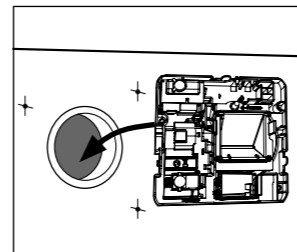

BXC Специальные версии

A B C

2

CO₂ VOC

10

3

ТЕСТ

Установка чувствительности датчика CO₂/VOC

Позиция	Уровень CO₂/VOC (ppm)
0	ТЕСТ
1	600
2	800
3	1000
4	1200
5	1400
6	1600

11

4

slave версия 5

Slave версия - BXC s

1

2

3

Дистанционное управление

1

2

3

4