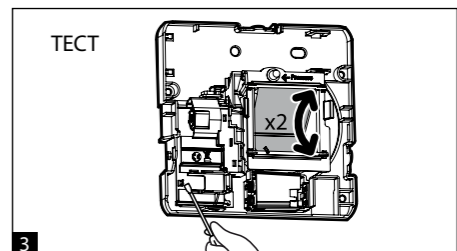

Установка чувствительности датчика CO₂/VOC

Позиция	Уровень CO ₂ /VOC (ppm)
0	ТЕСТ
1	600
2	800
3	1000
4	1200
5	1400
6	1600

11

4

slave версия 5

Slave версия - BXC s

1

2