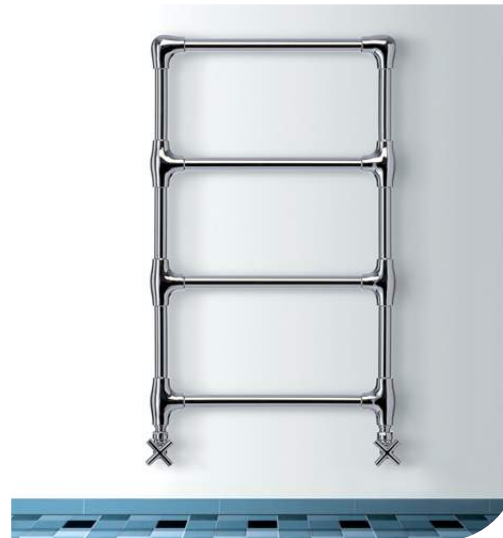

Zehnder Vitalo Spa

Цена от 1 078 €

Zehnder Quaro Inox

Цена от 1 445 €

Zehnder Forma Inox

Цена от 1 054 €

Zehnder Cornwall

Цена от 1 043 €