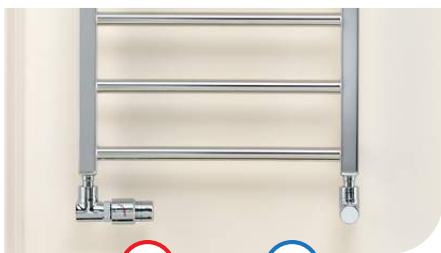

Выводы из стены, термостат справа