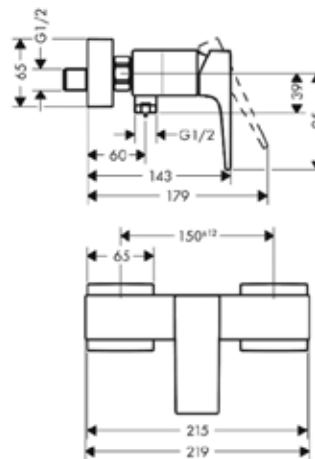

Модель	Особенности	Артикул	Цена
Metropol	Цвет хром	32560000	269,44
Metropol	Цвет черный матовый	32560670	376,70
Metropol	Цвет белый матовый	32560700	376,70