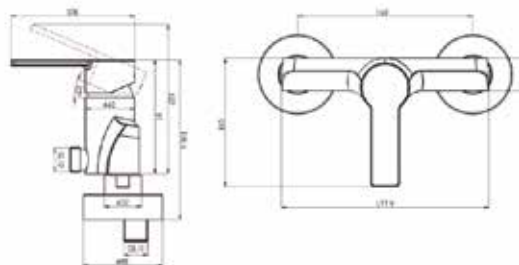

Бренд	Особенности	Артикул	Цена (руб.)
Architectura	Цвет хром	TVS10300100061	8 806,88