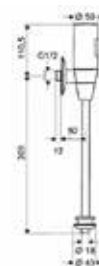

Модель	Особенности	Артикул	Цена
	DN (присоединение)		
Modus	1/2"	01 113 06 99	439,30