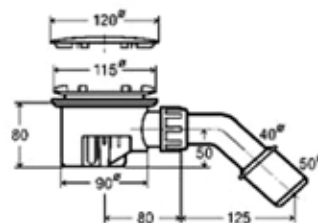

Модель	Особенности	Артикул	Цена, руб.
	Накладки/отвод		
6956EX	120/DN 40/50	364786	6 683,42