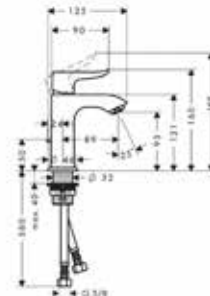

**Смеситель
для раковины,**
Hansgrohe, Metris,
без донного клапана,
цвет-хром

Модель	Особенности	Артикул	Цена
Metris	Цвет хром	31084000	255,59

**Смеситель
для раковины,**
Hansgrohe, Metris,
с донным клапаном,
цвет-хром