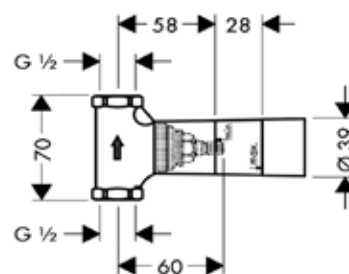

Модель	Особенности	Артикул	Цена
i-Box	1/2" / 3/4"	01800180	131,24

Внутренняя часть,
Hansgrohe,
универсальная,
для запорного вентиля

Модель	Особенности	Артикул	Цена
Hansgrohe	Керамика, 1/2"	15974180	104,24