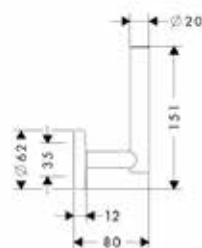

Серия	Габариты, мм	Особенности	Артикул	Цена
Logis	62*80*151	Настенный, вертикальный	40517000	67,16