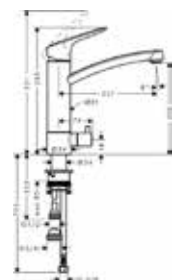

Модель	Особенности	Артикул	Цена
Logis	Цвет хром	71834000	281,58

Смеситель для кухни,
Hansgrohe, Logis,
цвет-хром