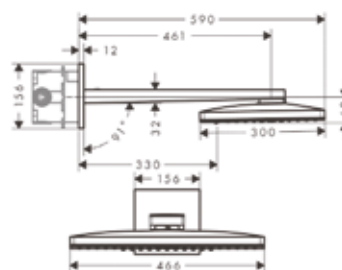

Модель	Особенности	Артикул	Цена
Rainmaker Select	Цвет белый/хром	24005400	2416,99