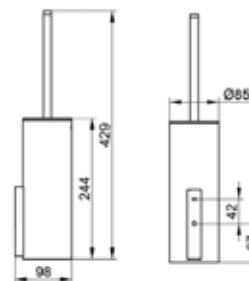

Серия	Габариты, мм	Особенности	Артикул	Цена
Edition 400	85*98*429	Настенный монтаж	11564 019000	163,20

Крючок,
Keuco, Edition 400,
шгв 25*60*20 мм,
одинарный,
цвет-хром