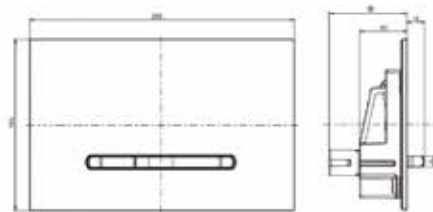

ЦЕНЫ УКАЗАНЫ В РУБЛЯХ

ViConnect

ИНСТАЛЛЯЦИИ, КЛАВИШИ СМЫВА

Клавиша смыва для унитаза,

Villeroy&Boch, ViConnect, шгв 253*20*145 мм, тип смыва двойной, материал-пластик, цвет-белый

Габариты	Особенности	Артикул	Цена(руб)
253*20*145	Цвет белый	92218068	6 346,00

Клавиша смыва для унитаза,

Villeroy&Boch, ViConnect, шгв 269*13*161 мм, тип смыва-двойной, материал-стекло, цвет-белый глянцевый, цвет-черный глянцевый