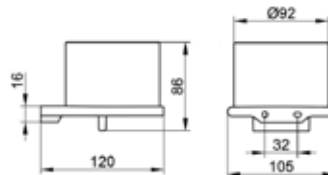

Серия	Габариты, мм	Особенности	Артикул	Цена
Edition 400	105*120*78	Настенный, нажимной	11552 019000	174,12