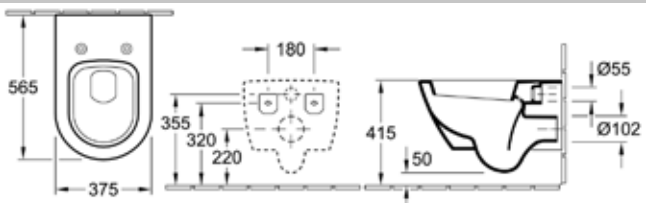

Сиденье для унитаза,
Villeroy&Boch, Subway 2.0,
шгв 370*540*30 мм, с плав-
ным опусканием, шарниры
из нержавеющей стали,
цвет-альпийский белый

Габариты, мм	Вес, кг	Особенности	Артикул	Цена(руб)
370*560*365	26	Унитаз подвесной	56001001	39 901,00
370*540*30	3	Сиденье с плавным опусканием	9M68S101	20 096,00
370*540*30	2,5	Сиденье с плавным опусканием SlimSeat	9M78S101	22 307,00