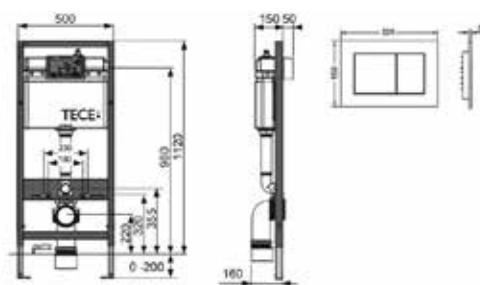

Модель	Особенности	Артикул	Цена, руб.
TECEbase	Монтажная высота 1120 мм	K400407	18 920,00