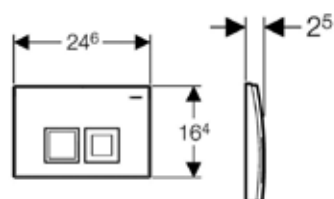

Модель	Особенности	Артикул	Цена(руб)
246*30*164	Цвет матовая нержавеющая сталь	115.101.00.1	7 779,60

ЦЕНЫ УКАЗАНЫ В РУБЛЯХ

Клавиша смыва для унитаза,
Geberit, Delta 50,
шгв 246*25*164 мм,
тип смыва–двойной,
материал–пластик