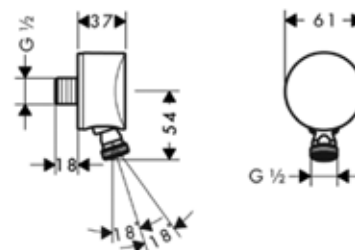

Модель	Особенности	Артикул	Цена
Fixfit S	Цвет хром, 1/2"	27506000	38,77