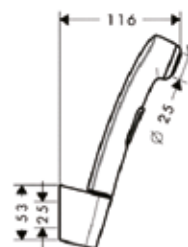

Модель	Особенности	Артикул	Цена
Hansgrohe	Цвет хром	96907000	51,74