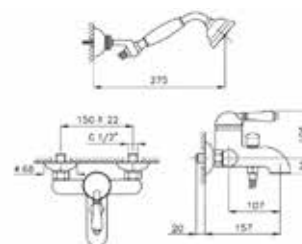

Модель	Особенности	Артикул	Цена
El Capitan	Цвет бронза	3401 BZ 75	681,20