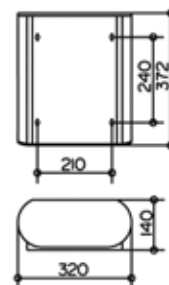

Серия	Габариты, мм	Особенности	Артикул	Цена
Plan	320*140*372	Настенный монтаж	14985 010000	420,24