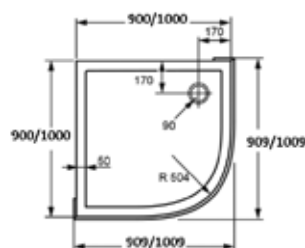

Габариты, мм	Вес, кг	Особенности	Артикул	Цена
1000*1000*80	60	Цвет белый	235032.055	536,55

Душевой поддон,
Huppe, Xerano,
шгв 900*900*120 мм,
квадратный, в комплекте
с панелью, необходимо
заказать сифон, цвет-белый