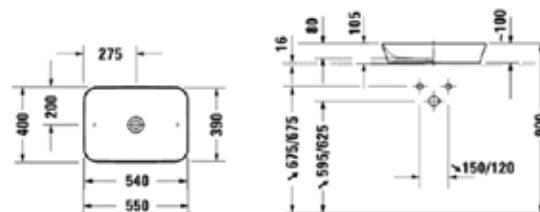

Габариты, мм	Вес, кг	Особенности	Артикул	Цена (руб)
550*400*105	8,5	Для установки на столешницу	2347550000	40 185,06

Унитаз подвесной,
Duravit, Darling New,
шгв 370*540*345 мм,
с горизонтальным выпуском,
включая крепеж Durafix,
цвет-белый