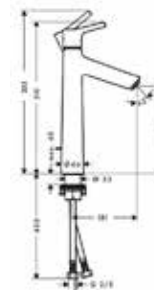

Модель	Особенности	Артикул	Цена
Talis S	Цвет хром	72031000	282,11