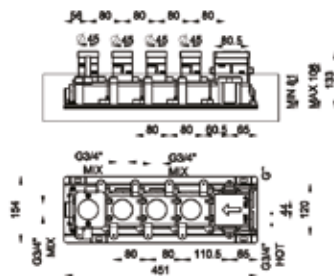

Внутренняя часть,
Gessi, HI-FI Linear,
для термостатического
смесителя для душа,
на 3 выхода, цвет-хром

Бренд	Особенности	Артикул	Цена
Gessi	3/4"	63013/031	840,00

Внутренняя часть,
Gessi, HI-FI Linear,
для термостатического
смесителя для душа,
на 4 выхода, цвет-хром