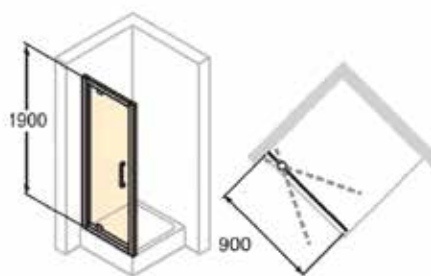

Габариты, мм	Особенности	Артикул	Цена
900*1900	Профиль серебро с ярким блеском	140703.069.321	289,51
1000*1900	Профиль серебро с ярким блеском	140705.069.321	308,98