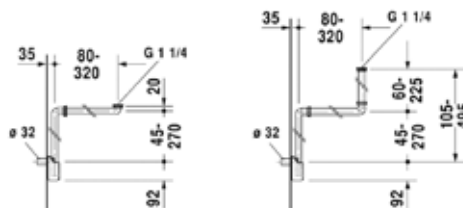

Бренд	Особенности	Артикул	Цена (руб)
Duravit	1 1/4"	0050760000	4 838,21