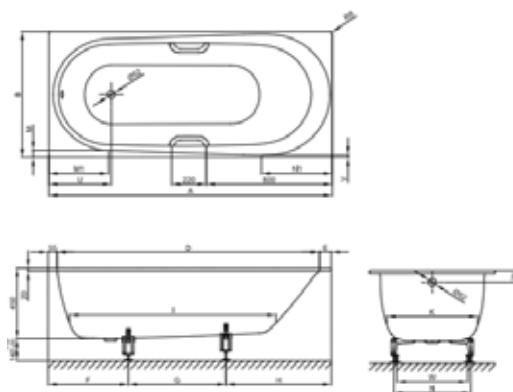

Ванна,
Bette, BetteComodo,
шгв 1700*750*450 мм,
шгв 1800*800*450 мм,
водоизмещение 155 л,
182 л, диаметр слива 52 мм,
цвет-белый, необходимо
доукомплектовать ножками
B23-1500

Габариты, мм	Вес, кг	Особенности	Артикул	Цена
1700*750*450	45	Водоизмещение 155 л	1250-000	803,00
1700*750*450	45	Водоизмещение 155 л, с грязеоталкивающим покрытием	1250-000 PLUS	938,00
1800*800*450	52,5	Водоизмещение 182 л	1251-000	883,00
1800*800*450	52,5	Водоизмещение 182 л, с грязеоталкивающим покрытием	1251-000 PLUS	1018,00