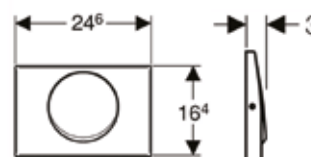

Модель	Особенности	Артикул	Цена(руб)
246*30*164	Цвет матовая нержавеющая сталь	115.101.00.1	7 779,60

ЦЕНЫ УКАЗАНЫ В РУБЛЯХ

Клавиша смыва для унитаза,
Geberit, Delta 50,
шгв 246*25*164 мм,
тип смыва–двойной,
материал–пластик