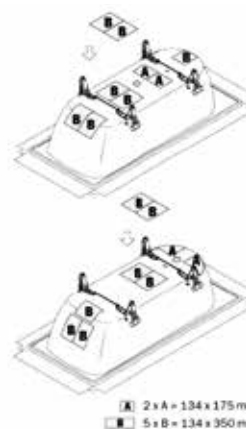

2 x A = 134 x 175 mm
5 x B = 134 x 350 mm

Габариты, мм	Вес, кг	Особенности	Артикул	Цена (руб)
350*175/175*175	-	Шумоизоляция	6876 7573 0000	5 072,00

Слив-перелив,
Kaldewei, Conoduo,
полуавтоматический,
с плоской эмалированной
крышкой слива и перелива,
цвет-белый