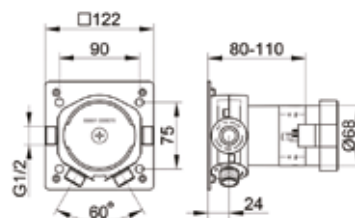

Внутренняя часть,
Keuco, IXMO,
для однорычажного смеси-
теля, подходит к артикулам
59551 019501, 59551 019502

Бренд	Особенности	Артикул	Цена
IXMO	1/2"	59551 000070	223,08