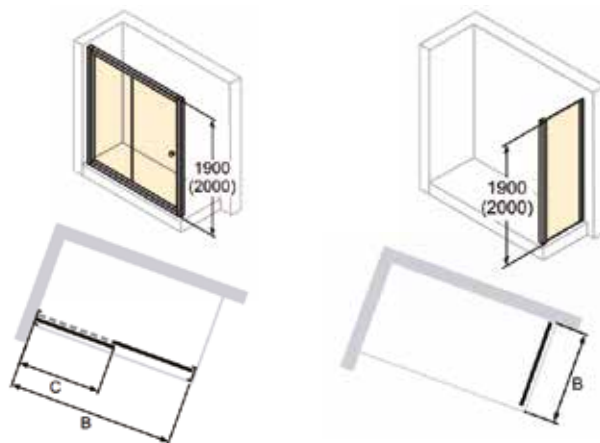

Дверь,
Huppe, Alpha 2,
шв 1200*1900 мм,
раздвижная,
частично обрамленная,
с неподвижным сегментом,
цвет профиля матовое
серебро, цвет стекла
прозрачный

Боковая стенка,
Huppe, Alpha 2,
шв 900*1900 мм,
частично обрамленная,
цвет профиля матовое
серебро, цвет стекла
прозрачный