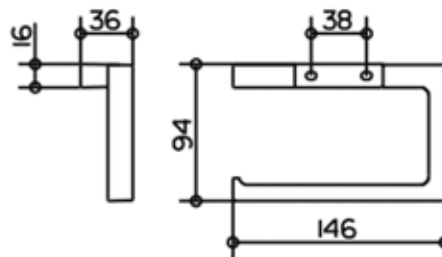

Серия	Габариты, мм	Особенности	Артикул	Цена
Edition 11	146*36*94	Настенный, без крышки	11162 010000	105,24