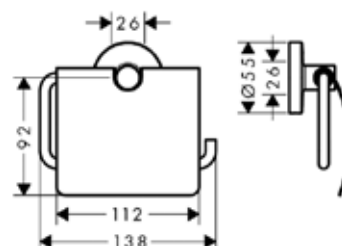

Серия	Габариты, мм	Особенности	Артикул	Цена
Logis Universal	138*50*120	Настенный, с крышкой	41723000	43,29

Бумагодержатель,
Hansgrohe, Logis Universal,
шгв 203*77*55 мм,
цвет-хром