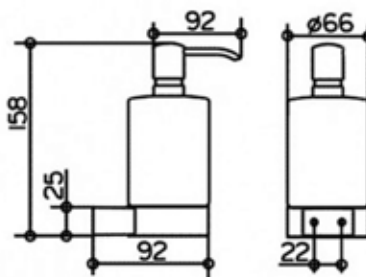

Серия	Габариты, мм	Особенности	Артикул	Цена
Plan	66*96*158	Настенный, нажимной	14953 019000	205,68

Ёршик,
Keuco, Plan,
шгв 90*95*399 мм,
в комплекте с белой
пластиковой колбой,
цвет–хром