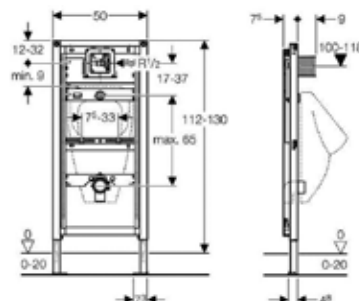

Габариты	Особенности	Артикул	Цена(руб)
500*75*1300	Монтажная высота 1120–1300 мм	111.616.00.1	23 791,20