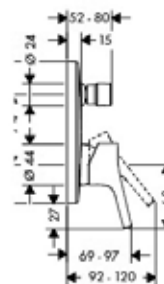

Модель	Особенности	Артикул	Цена
Talis S	Цвет хром	72405000	189,07