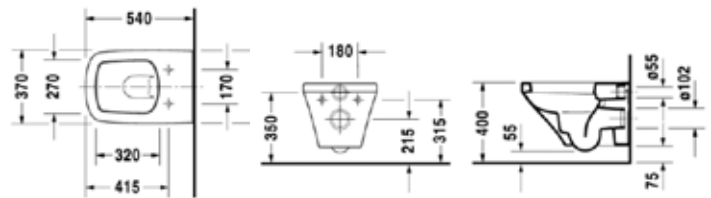

Габариты, мм	Вес, кг	Особенности	Артикул	Цена (руб)
370*540*345	25,8	Унитаз подвесной, безободковый	45520900A1	35 060,51