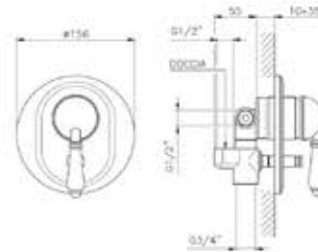

Внутренняя часть,
Nicolazzi,
универсальная,
для смесителя для душа
и для душа
с переключателем

Бренд	Особенности	Артикул	Цена
-	3/4	4006	84,50
-	3/4	4060	128,70