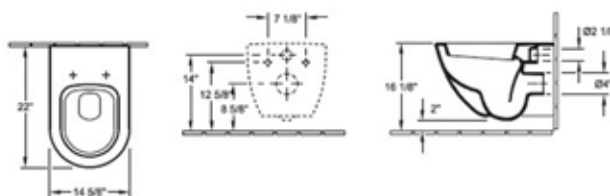

Унитаз подвесной,
Villeroy&Boch, Verity Design,
шгв 375*565*360 мм,
с горизонтальным выпуском,
цвет-альпийский белый

Сиденье для унитаза,
Villeroy&Boch, Verity Design,
шгв 355*540*30, с плавным
опусканием, шарниры
из нержавеющей стали,
цвет-альпийский белый