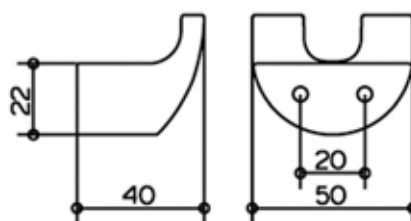

Серия	Габариты, мм	Особенности	Артикул	Цена
Elegance	50*40*30	Настенный, двойной	11613 010000	41,16

Мыльница,
Keuco, Elegance,
шгв 140*100*26 мм,
матовый хрусталь,
цвет держателя хром

Серия	Габариты, мм	Особенности	Артикул	Цена
Elegance	140*100*26	Настенный монтаж	11655 019000	123,36