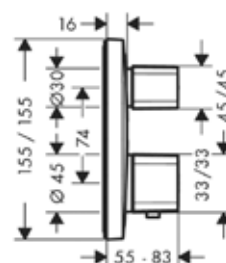

Модель	Особенности	Артикул	Цена
Ecostat E	Цвет хром	15707000	442,94

Смеситель для душа,
Hansgrohe, Ecostat E,
встраиваемый, необхо-
димо доукомплектовать
арт.01800180,
цвет-хром