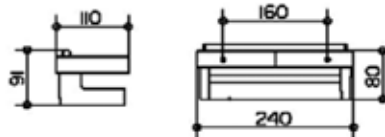

Серия	Габариты, мм	Особенности	Артикул	Цена
Industrie 14	240*110*91	Настенный монтаж	41459 010000	137,44