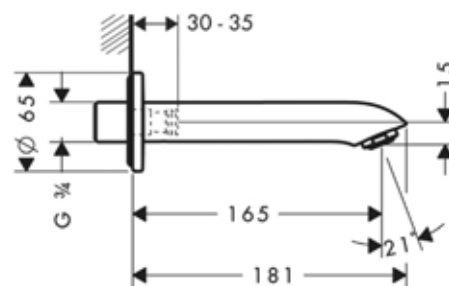

Модель	Особенности	Артикул	Цена
Metris	Цвет хром	31494000	233,27