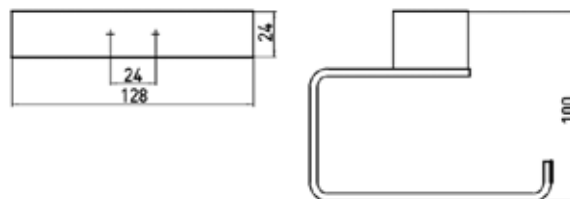

Бумагодержатель,
Emco, Loft,
шгв 128*100*24 мм,
цвет-черный

Серия	Габариты, мм	Особенности	Артикул	Цена
Loft	128*100*24	Настенный, без крышки	0500 133 01	55,30