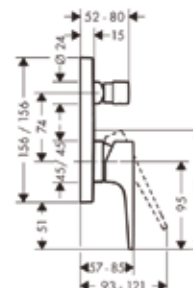

Модель	Особенности	Артикул	Цена
Metropol	Цвет хром	32545000	269,44