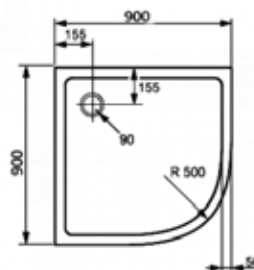

Габариты, мм	Вес, кг	Особенности	Артикул	Цена
900*900*120	13	Цвет белый	840802.055	225,75