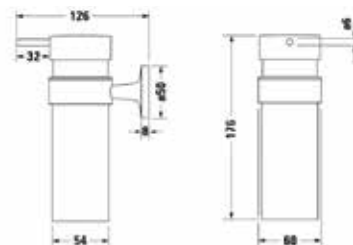

Серия	Габариты, мм	Особенности	Артикул	Цена, руб.
Starck T	60*126*176	Цвет хром	0099351000	17 222,56
		Цвет черный матовый	0099354600	18 944,68