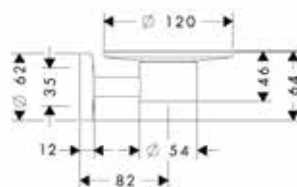

Logis

ПРИНАДЛЕЖНОСТИ ДЛЯ ВАННЫ

Крючок,
Hansgrohe, Logis,
шгв 18*42*18 мм,
цвет-хром

Серия	Габариты, мм	Особенности	Артикул	Цена
Logis	18*42*18	Настенный, одинарный	40511000	20,22

Мыльница,
Hansgrohe, Logis,
шгв 120*142*64 мм,
цвет-хром

Серия	Габариты, мм	Особенности	Артикул	Цена
Logis	120*142*64	Настенный монтаж	40515000	83,10

Полотенцедержатель,
Hansgrohe, Logis,
шгв 763*72*62 мм,
цвет-хром