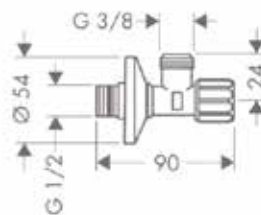

Угловой вентиль,
Hansgrohe,
настенная розетка,
цвет-хром

Модель	Особенности	Артикул	Цена
Hansgrohe	Цвет хром, 1/2"	13904000	32,41

Угловой вентиль,
Hansgrohe, настенная
розетка, цвет-хром