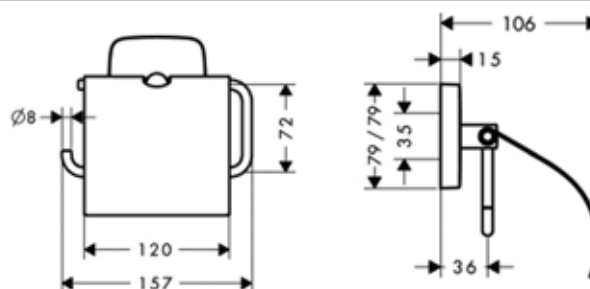

Серия	Габариты, мм	Особенности	Артикул	Цена
PuraVida	157*106*160	Настенный, с крышкой	41508000	151,79