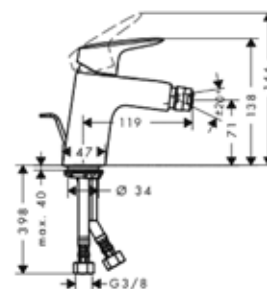

Logis

СМЕСИТЕЛИ ДЛЯ ВАННЫ

Смеситель для раковины, с гигиеническим душем,
Hansgrohe, Logis,
цвет-хром

Модель	Особенности	Артикул	Цена
Logis	Цвет хром	71290000	130,78

Смеситель для биде,
Hansgrohe, Logis,
с донным клапаном,
цвет-хром