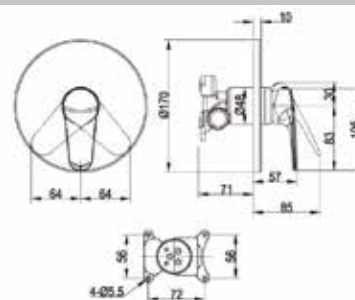

Бренд	Особенности	Артикул	Цена (руб.)
O.Novo Start	Цвет хром	TVS10535211061	8 351,25