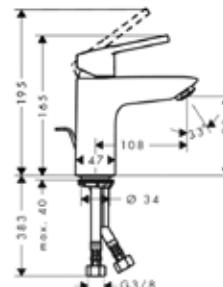

Модель	Особенности	Артикул	Цена
Novus Loop	Цвет хром	71081000	136,11