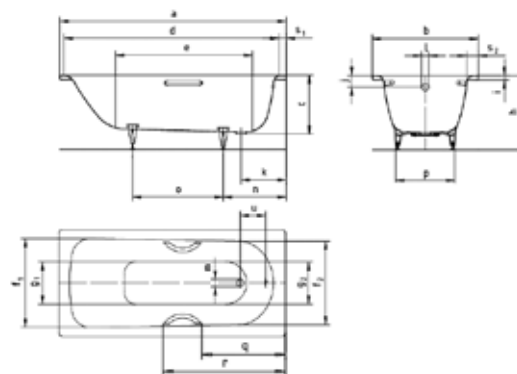

Габариты, мм	Вес, кг	Особенности	Артикул	Цена (руб)
1600*700*410	47	Водоизмещение 93 л, с грязеотталкивающим покрытием	362-1 (1117 0001 3001)	41 777,00
1700*700*410	48	Водоизмещение 111 л, без грязеотталкивающего покрытия	363-1 (1118 0001 0001)	32 906,00
1700*700*410	48	Водоизмещение 111 л, с грязеотталкивающим покрытием	363-1 (1118 0001 3001)	43 049,00
1700*750*410	50	Водоизмещение 123 л, без грязеотталкивающего покрытия	373-1 (1126 0001 0001)	31 634,00
1700*750*410	50	Водоизмещение 123 л, с грязеотталкивающим покрытием	373-1 (1126 0001 3001)	41 777,00