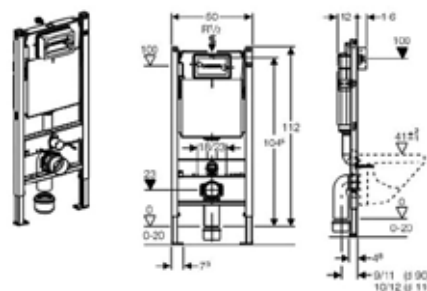

Габариты	Особенности	Артикул	Цена(руб)
500*120*1120	Монтажная высота 1120 мм	458.103.00.1	20 557,20