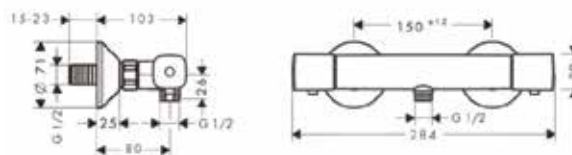

Модель	Особенности	Артикул	Цена
Ecostat Universal	Цвет хром	13122000	201,74