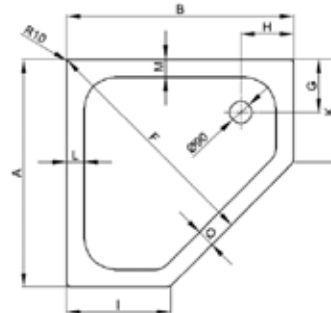

Габариты, мм	Вес, кг	Особенности	Артикул	Цена
900*900*35	16,6	Цвет белый	7189-000	915,00
1000*1000*65	23,2	Цвет белый	7220-000	1006,00
900*900	3,5	Цвет хром	B51-3051	220,80
1000*1000	3,3	Цвет хром	B51-3064	220,80