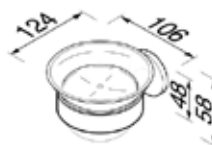

Немох

ПРИНАДЛЕЖНОСТИ ДЛЯ ВАННЫ

Мыльница,
Geesa, Немох,
шгв 106*124*58 мм,
прозрачное стекло,
цвет держателя—хром

Серия	Габариты, мм	Особенности	Артикул	Цена
Немох	106*124*58	Настенный монтаж	916503-02	58,65