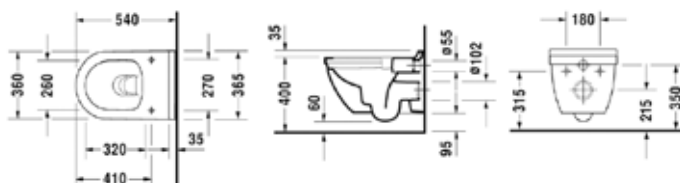

Габариты, мм	Вес, кг	Особенности	Артикул	Цена(руб)
365*540*375	27	Унитаз подвесной, безободковый	2527090000	29 386,78
370*410*30	2,7	Сиденье с плавным опусканием	0063890000	11 618,66
370*410*30	2,3	Сиденье без плавного опускания	0063810000	7 585,69