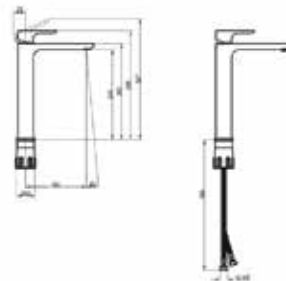

Бренд	Особенности	Артикул	Цена (руб.)
O.Novo	Цвет хром	TVW10410511061	20 313,75