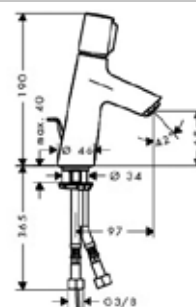

Модель	Особенности	Артикул	Цена
Talis Select S	Цвет хром	72040000	212,11