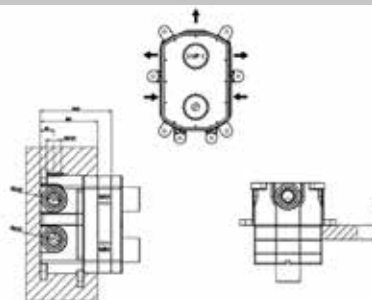

Бренд	Особенности	Артикул	Цена
Gessi	1/2"	09269/031	500,00

Внутренняя часть,
Gessi, Shower 316,
для термостатического
смесителя для душа,
цвет-матовая сталь