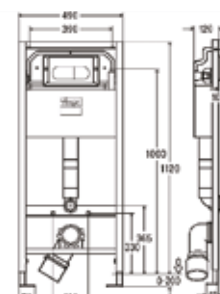

Модель	Особенности	Артикул	Цена, руб.
8524.11	Монтажная высота 1120 мм	792824	33 031,45