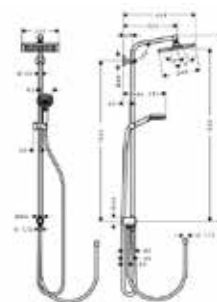

Модель	Особенности	Артикул	Цена
Crometta E 240	Цвет хром	27289000	409,59