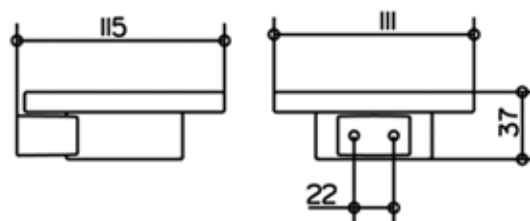

Мыльница,
Keuco, Plan,
шгв 111*115*37 мм,
прозрачный хрусталь,
цвет держателя хром

Серия	Габариты, мм	Особенности	Артикул	Цена
Plan	111*115*37	Настенный монтаж	14955 019000	114,60

Полотенцедержатель,
Keuco, Plan,
шгв 226*27*132 мм,
кольцо, цвет-хром