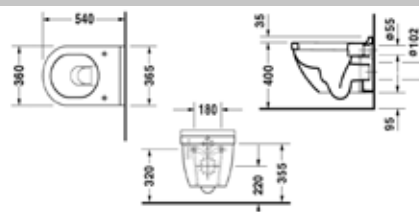

Габариты, мм	Вес, кг	Особенности	Артикул	Цена(руб)
365*540*355	27	Унитаз подвесной	2225090000	24 671,29
370*410*30	2,7	Сиденье с плавным опусканием	0063890000	11 618,66
370*410*30	2,3	Сиденье без плавного опускания	0063810000	7 585,69