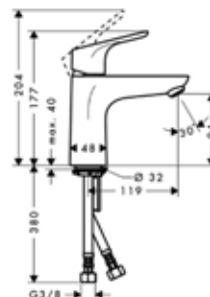

Focus

СМЕСИТЕЛИ ДЛЯ ВАННЫ

Смеситель для раковины,
Hansgrohe, Focus,
цвет-хром

Модель	Особенности	Артикул	Цена
Focus	С донным клапаном	31730000	101,27
Focus	Без донного клапана	31733000	96,97

Смеситель для раковины,
Hansgrohe, Focus,
цвет-хром