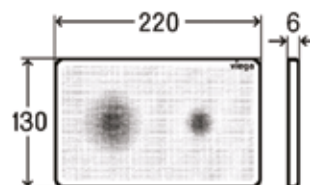

Модель	Особенности	Артикул	Цена, руб.
8502	Для напольных унитазов	771904	17 203,87

Клавиша смыва для унитаза,
Viega, Prevista,
Visign for More 205,
шгв 220*6*130 мм,
с LED подсветкой,
цвет-глубокий черный