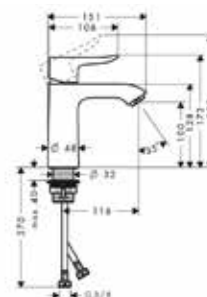

Модель	Особенности	Артикул	Цена
Metris	Цвет хром	31084000	255,59