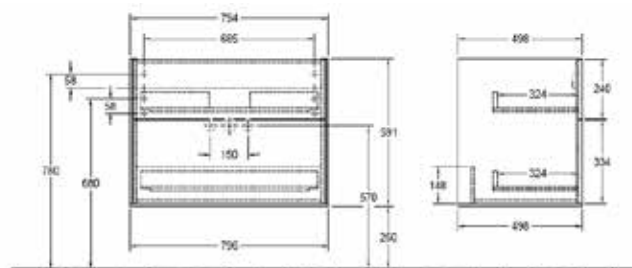

Габариты, мм	Вес, кг	Особенности	Артикул	Цена (руб)
800*500*160	16,8	Раковина с 1 отверстием	416484R1	77 784,00
796*498*591	91	Цвет белый глянцевый	F01000GF	21 7654,00