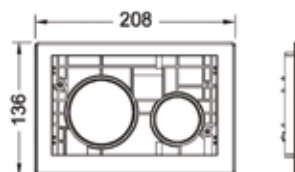

Модель	Особенности	Артикул	Цена, руб.
TeseLoop	Цвет нержавеющая сталь, сатин	9240669	8 428,00