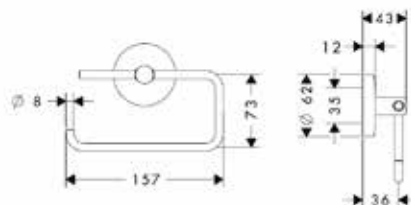

Серия	Габариты, мм	Особенности	Артикул	Цена
Logis	157*43*105	Настенный, без крышки	40526000	67,16

**Держатель
запасного рулона
бумаги,**
Hansgrohe, Logis,
шгв 62*80*151 мм,
цвет-хром