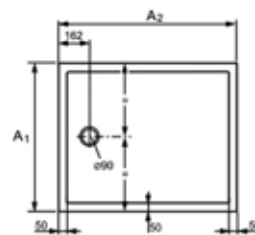

Габариты, мм	Вес, кг	Особенности	Артикул	Цена(руб)
1200*900*40	55	Цвет белый	202158.055	494,55