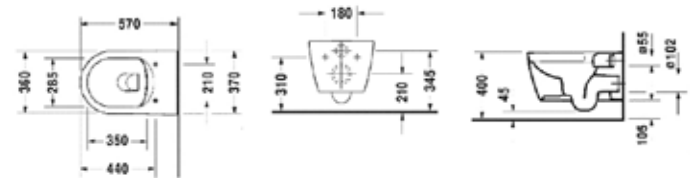

Габариты, мм	Вес, кг	Особенности	Артикул	Цена(руб)
370*570*355	26	Унитаз подвесной, безободковый	2529090000	37 478,49
370*570*355	26		25290900001	44 597,49
370*570*355	26		2529092000	41 912,61
370*440*30	2,1	Сиденье с плавным опусканием	0020090000	15 172,29