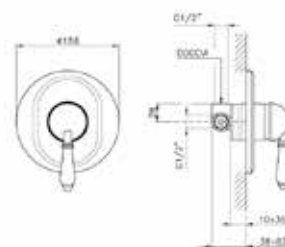

Модель	Особенности	Артикул	Цена
P.M. Blanc	Цвет бронза	3401 BZ 76	681,20

Смеситель для душа,
Nicolazzi, Monocomandi,
ручка P.M. Blanc,
необходимо доукомплекто-
вать арт. 4006,
цвет-бронза

Модель	Особенности	Артикул	Цена
P.M. Blanc	Цвет бронза	3406 BZ 76	224,90