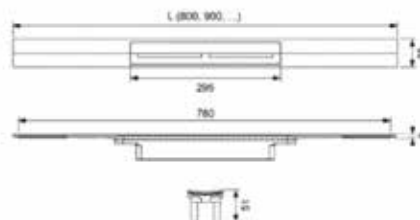

Модель	Особенности	Артикул	Цена, руб.
TECEDrainprofile	Длина 800 мм	670800	14 878,00
TECEDrainprofile	Длина 900 мм	670900	15 136,00
TECEDrainprofile	Длина 1000 мм	671000	15 480,00
TECEDrainprofile	Длина 1200 мм	671200	16 942,00