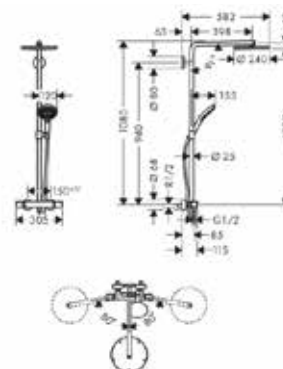

Модель	Особенности	Артикул	Цена
Raindance Select S	Цвет хром	27633000	1101,13
Raindance Select S	Цвет черный матовый	27633670	1543,11

Душевой гарнитур,
Hansgrohe, Croma 100, 3jet,
Rain, массажная, MonoRain,
штанга 1050 мм, шланг
Isiflex 1600 мм, цвет-хром