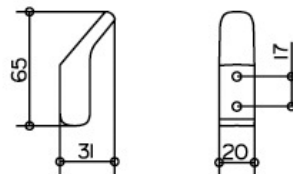

Moll

ПРИНАДЛЕЖНОСТИ ДЛЯ ВАННЫ

Крючок,
Keuco, Moll,
шгв 20*31*65 мм,
одинарный, цвет-хром

Серия	Габариты, мм	Особенности	Артикул	Цена
Moll	20*31*65	Настенный, одинарный	12715 010000	18,96