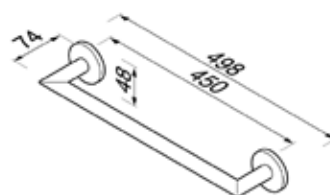

Серия	Габариты, мм	Особенности	Артикул	Цена
Немох	498*74*48	Настенный, одинарный	916507-02-45	85,46

Полотенцедержатель,
Geesa, Немох,
шгв 183*60*200 мм,
кольцо,
цвет—хром