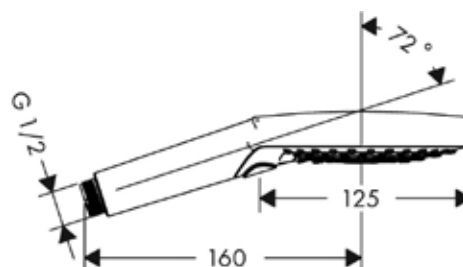

Модель	Особенности	Артикул	Цена
Raindance Select S	Цвет хром	26530000	92,78
Raindance Select S	Цвет белый/хром	26530400	92,78