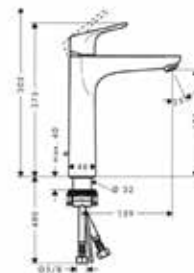

Модель	Особенности	Артикул	Цена
Focus	Цвет хром	31531000	224,89