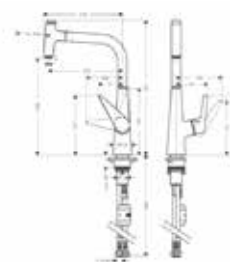

Модель	Особенности	Артикул	Цена
Talis Select M51	Цвет хром	72821000	529,25