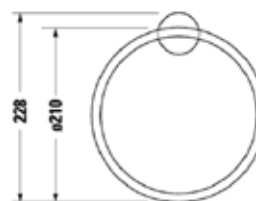

Полотенцедержатель,

Duravit, Starck T,
шгв 210*73*228 мм,
кольцо, цвет–хром,
цвет–черный матовый

Серия	Габариты, мм	Особенности	Артикул	Цена, руб.
Starck T	210*73*228	Цвет хром	0099471000	8 610,60
		Цвет черный матовый	0099474600	9 513,70