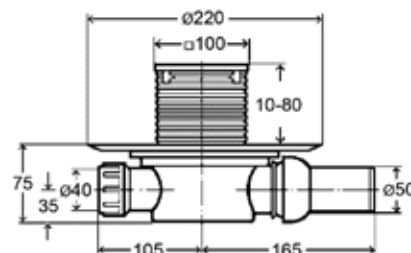

Модель	Особенности	Артикул	Цена, руб.
4936.2	DN 50, решетка из нержавеющей стали	583248	14 542,42
	DN 50, решетка из пластика	583217	4 951,97

Трап,

Viega, Advantix, шдв 265*265*220 мм, сифон с сухим затвором, пропускная способность 0,33–0,4 л/с, дизайн – решетка в комплекте, материал – пластик