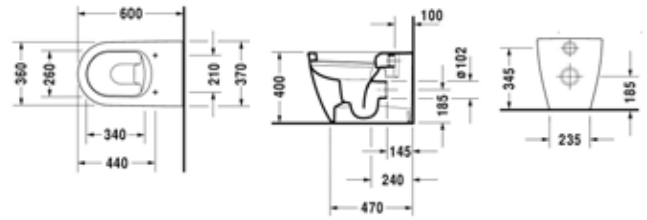

ЦЕНЫ УКАЗАНЫ В РУБЛЯХ

ME by Starck, P3 Comfort

РАКОВИНЫ, БИДЕ, УНИТАЗЫ, ПРИНАДЛЕЖНОСТИ

Унитаз пристенный,
Duravit, ME by Starck,
шгв 370*600*400 мм,
с горизонтальным выпуском,
включая крепеж, цвет-белый

Сиденье для унитаза,
Duravit, ME by Starck,
шгв 370*440*30 мм,
с плавным опусканием,
шарниры-нержавеющая
сталь, материал-дюропласт,
цвет-белый