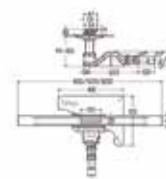

Модель	Особенности	Артикул	Цена, руб.
4981.10	Длина 800 мм	794460	51 137,92
	Длина 1000 мм	794477	55 292,86
	Длина 1200 мм	794484	60 087,04