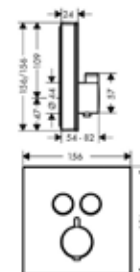

Модель	Особенности	Артикул	Цена
ShowerSelect	Цвет белый / хром	15738400	850,97