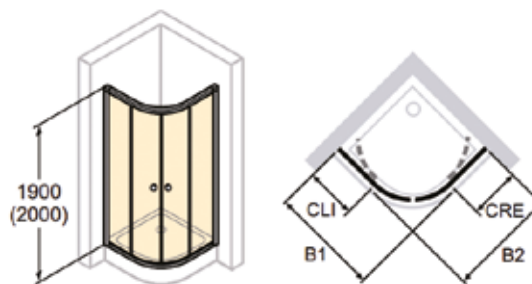

Габариты, мм	Особенности	Артикул	Цена
1000*1000*1900	Профиль матовое серебро	A20605.087.321	970,20