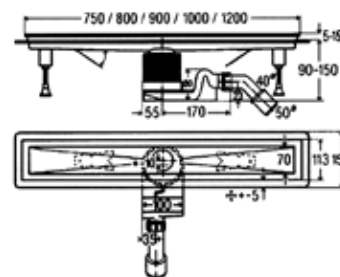

Модель	Особенности	Артикул	Цена, руб.
4964.90	Ножки – длина < 900 мм, 2 шт.	619107	4 611,88
	Ножки – длина < 1000 мм, 4 шт.	619114	8 694,50