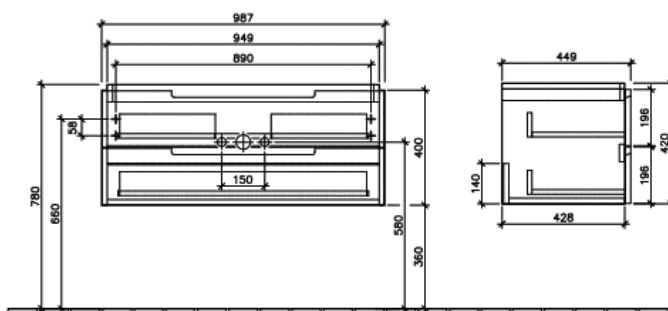

Габариты, мм	Вес, кг	Особенности	Артикул	Цена (руб)
1000*470*150	25,9	Раковина с 1 отверстием	7175A0R1	80 477,00
987*449*420	36	Цвет белый глянцевый	A69010DN	108 980,00