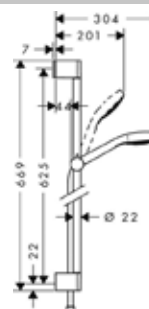

Модель	Особенности	Артикул	Цена
Croma Select S	Цвет белый/хром	26564400	94,39