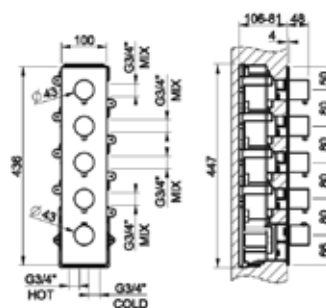

Бренд	Особенности	Артикул	Цена
Gessi	3/4"	43107/031	1 215,00