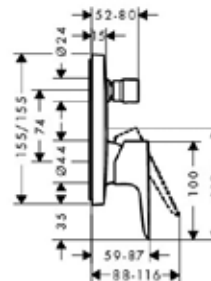

Модель	Особенности	Артикул	Цена
Talis E	Цвет хром	71745000	169,17

Смеситель для душа,
Hansgrohe, Talis E,
встраиваемый,
необходимо доукомплекто-
вать арт. 01800180,
цвет-хром