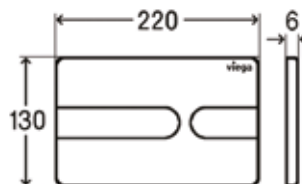

Модель	Особенности	Артикул	Цена, руб.
8613.1	Пластик, цвет хром матовый	773069	10 015,87
8613.1	Пластик, цвет хром	773052	11 567,58