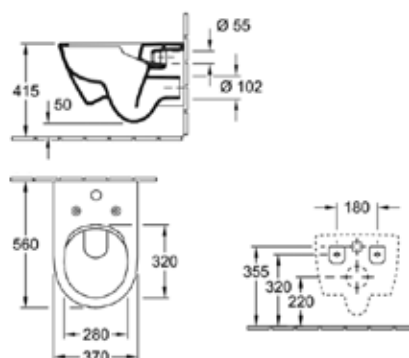

Габариты, мм	Вес, кг	Особенности	Артикул	Цена(руб)
370*560*365	25,2	Унитаз подвесной, безободковый	5614A101	55 862,00
370*560*365	25,2	Унитаз подвесной, безободковый	5614A1R1	64 035,00
370*540*30	3	Сиденье с плавным опусканием	9M68S101	20 096,00
370*540*30	2,5	Сиденье с плавным опусканием SlimSeat	9M78S101	22 307,00