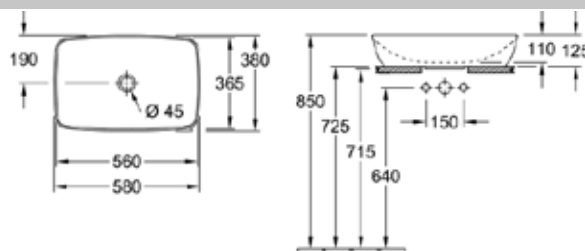

Габариты, мм	Вес, кг	Особенности	Артикул	Цена (руб)
580*380*125	10,7	Для установки на столешницу	41725801	58 843,00
			417258R1	67 016,00