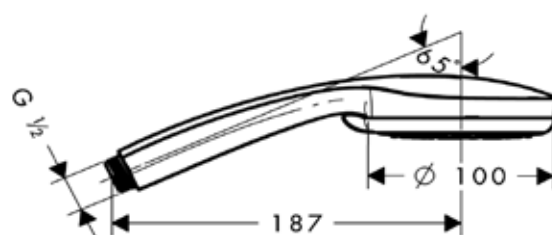

Модель	Особенности	Артикул	Цена
Croma 100	Цвет хром	28535000	30,55

Ручной душ,
Hansgrohe, Croma Select S,
110 Vario, 3jet, Rain,
IntenseRain, Turbo Rain,
цвет-белый/хром