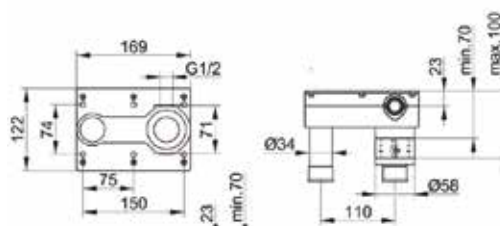

Бренд	Особенности	Артикул	Цена
Edition 11	1/2"	59916 000070	380,40

Внутренняя часть,
Keuco, IXMO, для смесителя

Бренд	Особенности	Артикул	Цена
IXMO	1/2"	59916 000075	140,52

Внутренняя часть,
Keuco, IXMO, для смесителя