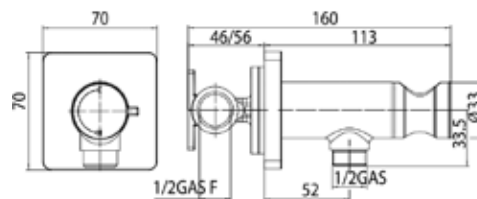

Модель	Особенности	Артикул	Цена
	DN (присоединение)		
Comfort	1/2"	05 217 06 99	7,51

Смеситель прогрессивный, Bossini, CUBE-BRASS, форма лейки-квадратная, в комплекте держатель для душа, шланговое подключение, шланг, длина шланга 1250 мм, цвет хром