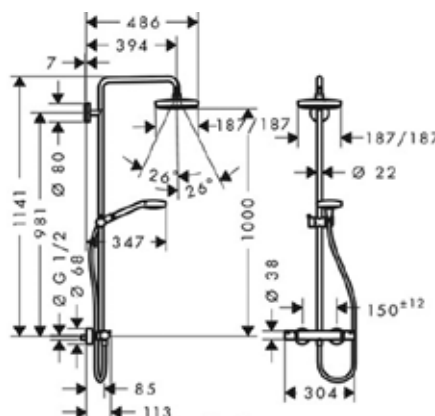

Модель	Особенности	Артикул	Цена
Croma Select E	Цвет белый/хром	27256400	725,42