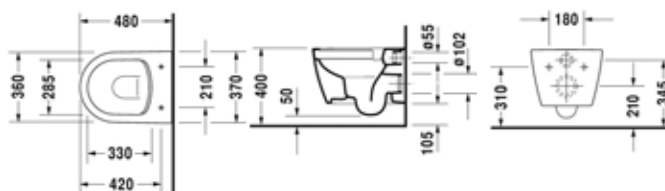

Габариты, мм	Вес, кг	Особенности	Артикул	Цена(руб)
370*480*350	23,6	Унитаз подвесной безободковый	2530090000	31 491,75
370*420*30	2	Сиденье с плавным опусканием	0020190000	13 367,45

Сиденье для унитаза,
Duravit, ME by Starck,
шгв 370*420*30 мм,
с плавным опусканием,
шарниры-нержавеющая
сталь, материал-дюропласт,
цвет-белый