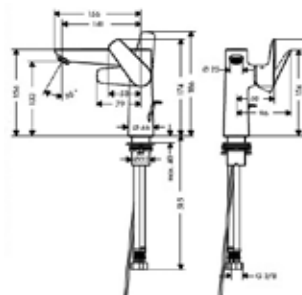

Модель	Особенности	Артикул	Цена
Talis E	Цвет хром	71754000	240,31