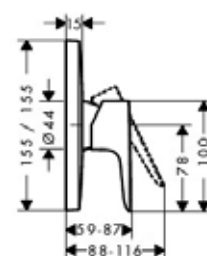

Модель	Особенности	Артикул	Цена
Talis E	Цвет хром	71765000	140,89