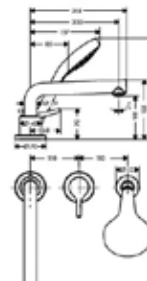

Модель	Особенности	Артикул	Цена
Talis S	Цвет хром	72417000	454,03