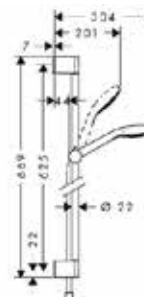

Модель	Особенности	Артикул	Цена
Croma Select E	Цвет белый/хром	26592400	110,14

Душевой гарнитур,
Hansgrohe, Croma Select E,
1jet, Rain, штанга 650 мм,
шланг Isiflex 1600 мм,
цвет-белый/хром

Модель	Особенности	Артикул	Цена
Croma Select E	Цвет белый/хром	26584400	92,47