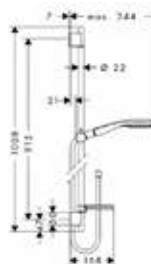

Модель	Особенности	Артикул	Цена
Raindance Select E	Цвет белый/хром	27857400	246,22