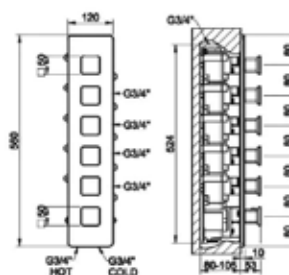

Бренд	Особенности	Артикул	Цена
Gessi	3/4"	43109/031	1 363,00