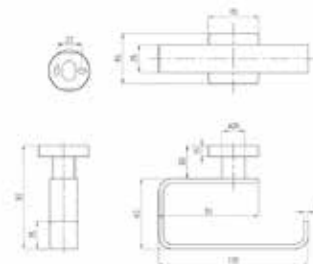

Серия	Габариты, мм	Особенности	Артикул	Цена (руб)
Elements-Striking	135*93*45	Цвет хром	TVA15201400061	4 696,25