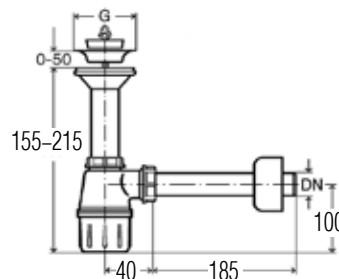

Модель	Особенности	Артикул	Цена, руб.
5726	1 1/4" x DN 32	103927	516,84