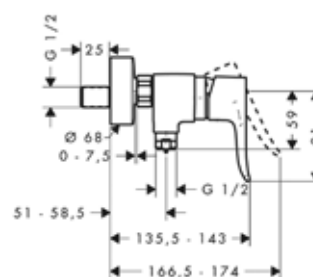

Модель	Особенности	Артикул	Цена
Metris	Цвет хром	31680000	290,38

Смеситель для ванны и душа,
Hansgrohe, Metris,
встраиваемый,
необходимо
доукомплектовать
арт. 01800180,
цвет-хром