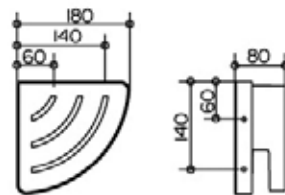

Moll

ПРИНАДЛЕЖНОСТИ ДЛЯ ВАННЫ

Полка для душевых принадлежностей,

Keuco, Moll,
шгв 180*180*80 мм,
угловая, в комплекте
с белой пластиковой
вставкой, цвет-хром

Серия	Габариты, мм	Особенности	Артикул	Цена
Moll	180*180*80	Настенный монтаж, угловая	12757 010000	99,48