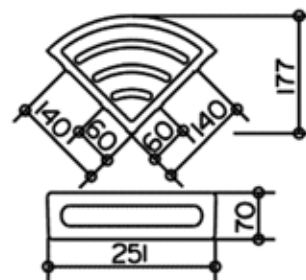

Серия	Габариты, мм	Особенности	Артикул	Цена
Elegance	251*177*70	Настенный монтаж, угловая	11657 010000	103,92

Полка для полотенец,
Keuco, Elegance,
шгв 620*233*120 мм,
цвет-хром