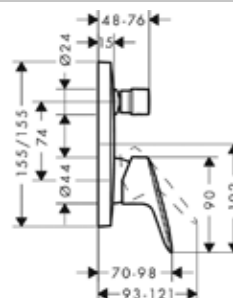

Модель	Особенности	Артикул	Цена
Logis	Цвет хром	71405000	126,43