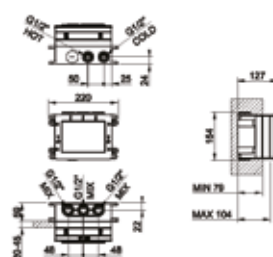

Бренд	Особенности	Артикул	Цена
Gessi	1/2"	63001/031	538,00