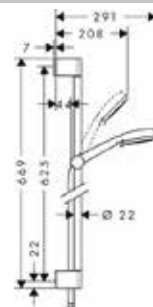

Модель	Особенности	Артикул	Цена
Crometta 100	Цвет белый/хром	26650400	90,26