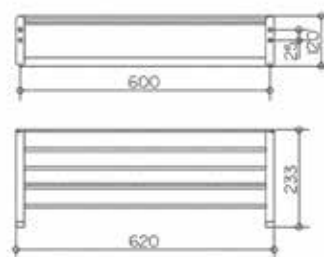

Серия	Габариты, мм	Особенности	Артикул	Цена
Elegance	620*233*120	Настенный монтаж	11675 010000	456,48