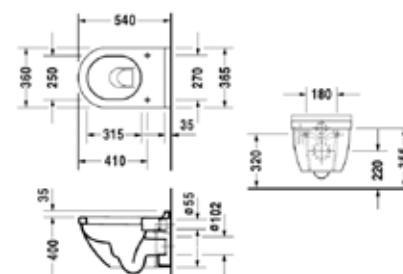

Габариты, мм	Вес, кг	Особенности	Артикул	Цена(руб)
400*560*390	29,7	Унитаз пристенный, включая сиденье	42250900A1	36 346,45