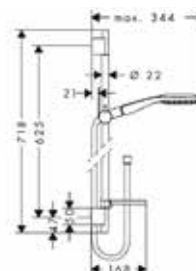

Модель	Особенности	Артикул	Цена
Raindance Select E	Цвет хром	27856000	240,13