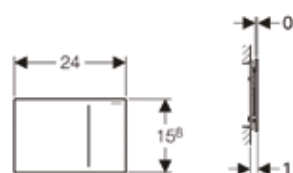

Габариты	Особенности	Артикул	Цена(руб)
240*11*158	Цвет матовая нержавеющая сталь	115.620.FW.1	37 969,20
240*11*158	Цвет белый	115.620.SI.1	30 493,20
240*11*158	Цвет черный	115.620.SJ.1	31 408,80