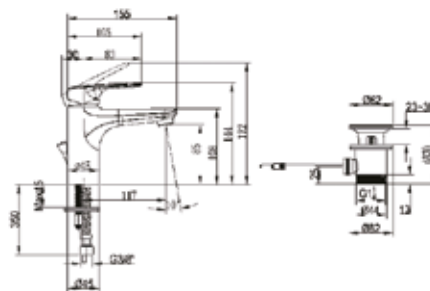

Бренд	Особенности	Артикул	Цена (руб.)
O.Novo Start	Цвет хром	TVW10510111061	9 600,00