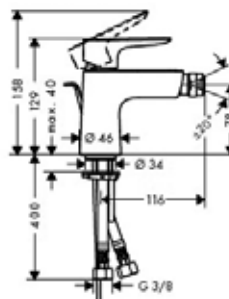

Модель	Особенности	Артикул	Цена
Talis E	Цвет хром	71720000	155,61