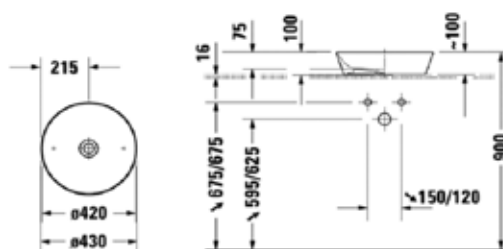

Габариты, мм	Вес, кг	Особенности	Артикул	Цена (руб)
430*430*100	5,8	Для установки на столешницу	2328430000	36 904,90