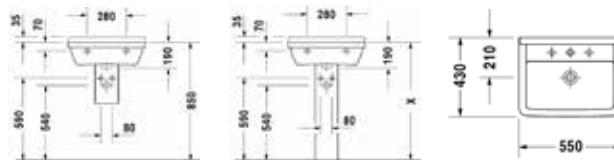

Габариты, мм	Вес, кг	Особенности	Артикул	Цена(руб)
550*430*190	14,9	Раковина с 1 отверстием	0300550000	11 481,93