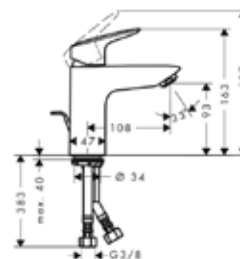

Модель	Особенности	Артикул	Цена
Logis	С донным клапаном	71070000	84,32
Logis	Без донного клапана	71071000	78,21

Logis

СМЕСИТЕЛИ ДЛЯ ВАННЫ

Смеситель для раковины,
Hansgrohe, Logis,
цвет-хром

Модель	Особенности	Артикул	Цена
Logis	С донным клапаном	71100000	108,30
Logis	Без донного клапана	71101000	102,23