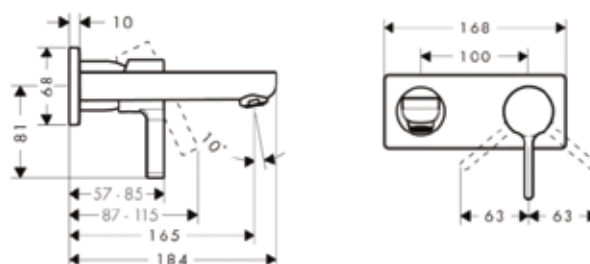

Модель	Особенности	Артикул	Цена
Metris S	Цвет хром	31162000	309,47

Смеситель для биде,
Hansgrohe, Metris S,
с донным клапаном,
цвет-хром