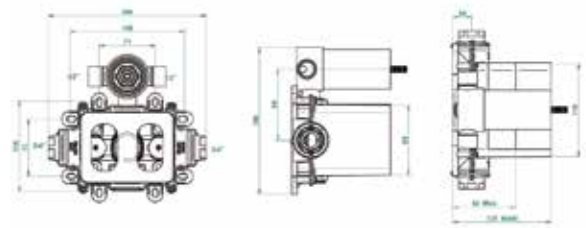

Бренд	Особенности	Артикул	Цена
THG	1/2"	G00 A00 5500AE	1027,50