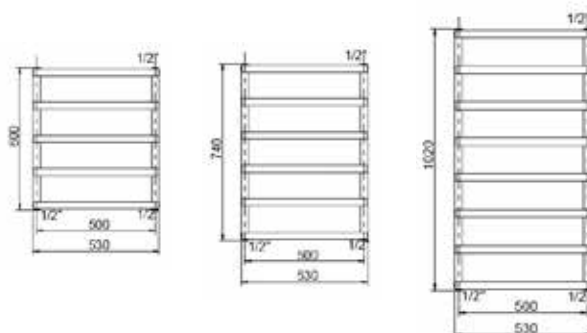

Габариты, мм	Мощность, Вт	Цвет	Артикул	Цена
530*95*600	80	Полированная нержавеющая сталь	3551680400002	456,75
530*95*740	96	Полированная нержавеющая сталь	3551680400003	519,75
530*95*1020	128	Полированная нержавеющая сталь	3551680400004	651,00