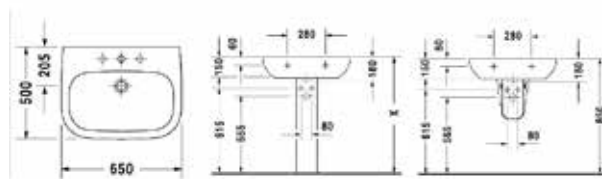

Габариты, мм	Вес, кг	Особенности	Артикул	Цена (руб)
650*500*180	21,6	Раковина с 1 отверстием	23106500002	6 605,98