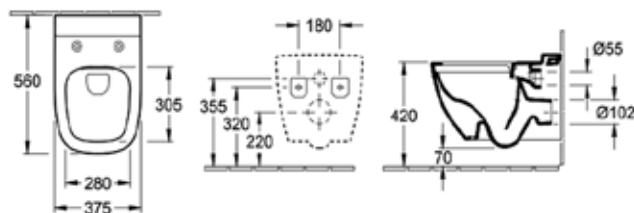

ЦЕНЫ УКАЗАНЫ В РУБЛЯХ

Antheus, Architectura

РАКОВИНЫ, БИДЕ, УНИТАЗЫ, ПРИНАДЛЕЖНОСТИ

Унитаз подвесной,
Villeroy&Boch, Antheus,
шгв 375*560*350 мм,
безободковый, с горизон-
тальным выпуском, крепеж
в комплекте, цвет-альпий-
ский белый с грязеотталки-
вающим покрытием
Сиденье для унитаза,
Villeroy&Boch, Antheus,
шгв 363*415*30 мм, с плав-
ным опусканием, легкосъем-
ное, шарниры-нержавеющая
сталь, цвет-альпийский
белый