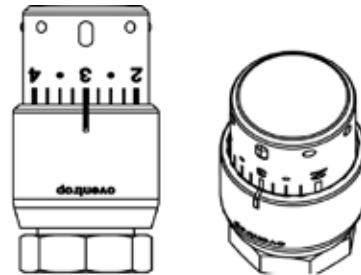

Модель	Особенности	Цвет	Артикул	Цена
Uni SH	Диапазон настройки 7–28°C	Белый/хром	1012065	22,52