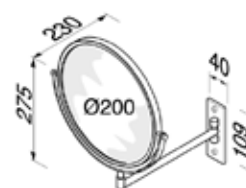

Серия	Габариты, мм	Особенности	Артикул	Цена
Geesa	200*230*275	Настенное, цвет хром	911085	112,90