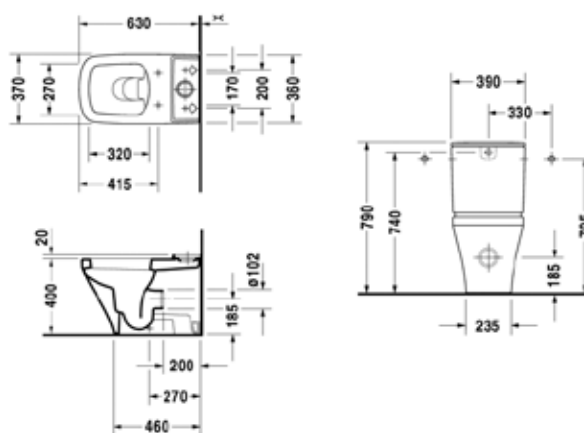

Габариты, мм	Вес, кг	Особенности	Артикул	Цена (руб)
370*630*420	30,5	Унитаз напольный	2155090000	27 473,69
390*170*390	14,9	Сливной бачок	0935100005	20 843,98
370*415*15	2,9	Сиденье без плавного опускания	0063710000	7 517,89
370*415*15	2,3	Сиденье с плавным опусканием	0063790000	11 618,66