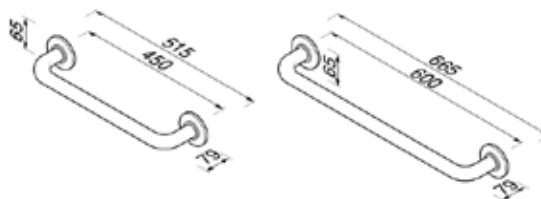

Серия	Габариты, мм	Особенности	Артикул	Цена
Hotel	184*36*207	Настенный, кольцо	915304-02	28,33

Полотенцедержатель,
Geesa, Hotel,
шгв 415*79*65 мм,
665*79*65 мм,
одинарный,
цвет-хром