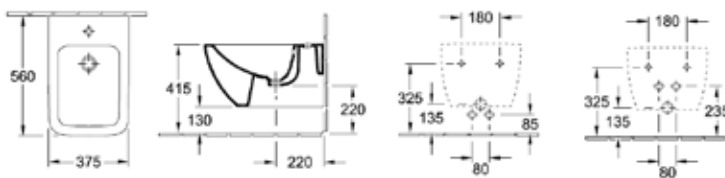

Габариты, мм	Вес, кг	Особенности	Артикул	Цена (руб)
375*560*285	23,8	Биде подвесное с 1 отверстием	44110001	45 959,00
375*560*285	23,8	Биде подвесное с 1 отверстием, с грязеотталкивающим покрытием	441100R1	54 132,00