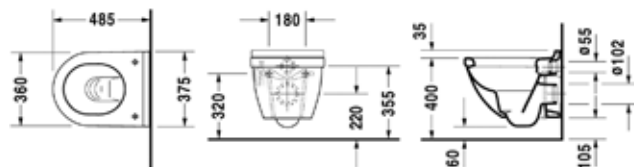

Сиденье для унитаза,
Duravit, Starck 3,
шгв 370*410*30 мм,
шарниры-нержавеющая
сталь, материал-дюропласт,
цвет-белый

Габариты, мм	Вес, кг	Особенности	Артикул	Цена(руб)
375*485*375	21,5	Унитаз подвесной	2227090000	28 157,34
370*410*30	2,7	Сиденье с плавным опусканием	0063890000	11 618,66
370*410*30	2,3	Сиденье без плавного опускания	0063810000	7 585,69