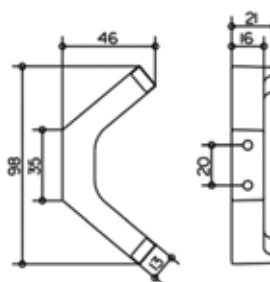

Серия	Габариты, мм	Особенности	Артикул	Цена
Edition 11	98*46*21	Настенный, двойной	11115 010000	45,60

Мыльница,
Keuco, Edition 11,
шгв 120*105*21 мм,
съемная,
прозрачный хрусталь,
цвет держателя хром

Серия	Габариты, мм	Особенности	Артикул	Цена
Edition 11	120*105*21	Настенный монтаж	11155 019000	116,40