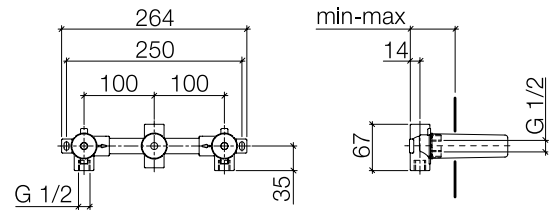

Модель	DN	Артикул	Цена
xTool	1/2"	35.707.970.90	161,59