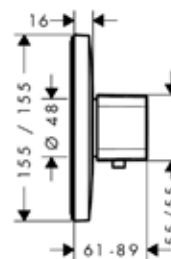

Модель	Особенности	Артикул	Цена
Ecostat E	Цвет хром	15706000	442,94