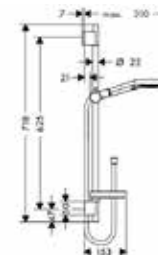

Модель	Особенности	Артикул	Цена
Raindance Select S	Цвет хром	26630000	189,03
Raindance Select S	Цвет белый/хром	26630400	189,03