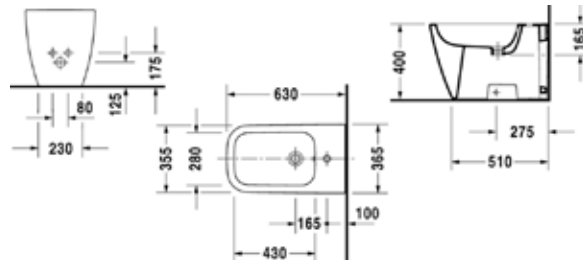

Габариты, мм	Вес, кг	Особенности	Артикул	Цена(руб)
355*540*285	18,6	Биде подвесное с 1 отверстием	2258150000	42 235,34
355*540*285	18,6	Биде подвесное с 1 отверстием	2258151300	52 814,85

Биде напольное,
Duravit, Harry D.2,
шгв 365*630*400 мм,
с 1 отверстием под смеси-
тель, с переливом,
включая крепеж,
цвет-белый