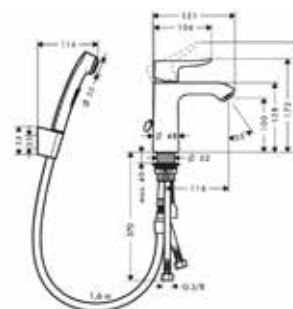

Модель	Особенности	Артикул	Цена
Metris	Цвет хром	31285000	329,30