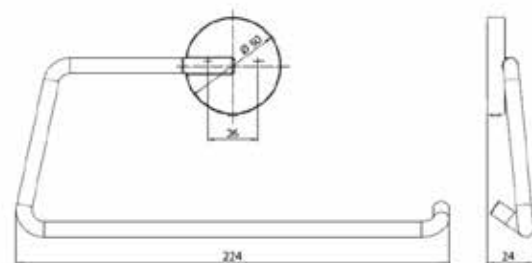

Серия	Габариты, мм	Особенности	Артикул	Цена
Round	600*67*50	Настенный, одинарный	4360 133 60	51,00