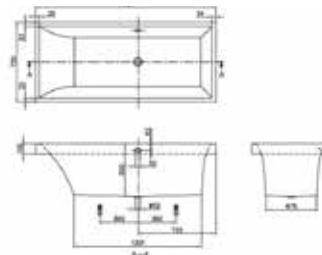

Габариты, мм	Вес, кг	Особенности	Артикул	Цена(руб)
1700*750*500	53,2	Водоизмещение 195 л	UBQ170SQR2V-01	144 838,00