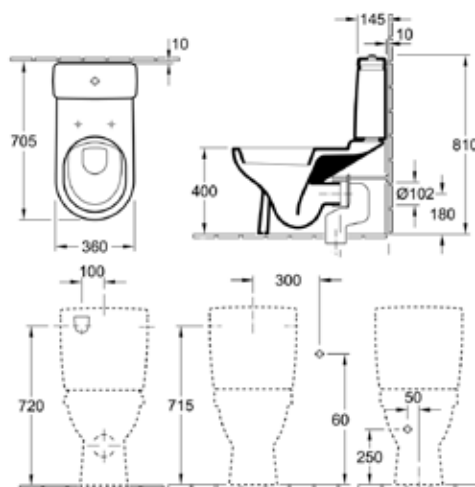

Габариты, мм	Вес, кг	Особенности	Артикул	Цена (руб)
360*650*400	30	Унитаз напольный	56581001	26 826,00
390*145*410	13	Сливной бачок, кнопка хром	5788S101	18 365,00
360*540*30	3	Сиденье с плавным опусканием	9M38S101	12 211,00