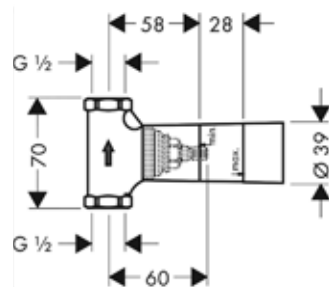

Модель	Особенности	Артикул	Цена
Hansgrohe	Керамика, 1/2"	15973180	100,25