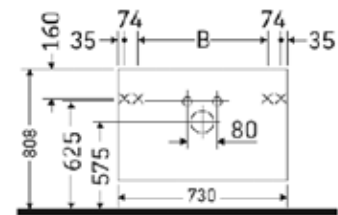

Тумба под раковину,

Duravit, Durastyle,
шгв 730*448*610 мм,
с 2 выдвижными ящиками,
цвет-белый глянцевый

Габариты, мм	Вес, кг	Особенности	Артикул	Цена (руб)
800*480*170	22,5	Раковина с 1 отверстием	02320800000	32 530,44
730*480*170	25	Цвет белый глянцевый	DS648102222	67 454,22