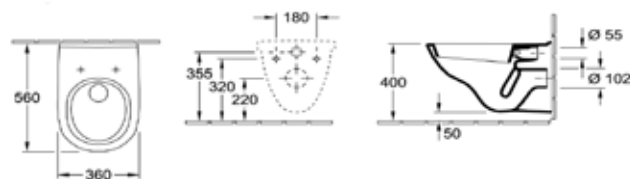

Габариты, мм	Вес, кг	Особенности	Артикул	Цена(руб)
360*560*350	17,94	Унитаз подвесной	56601001	17 884,00
360*540*30	2	Сиденье с плавным опусканием	9M38S101	12 211,00