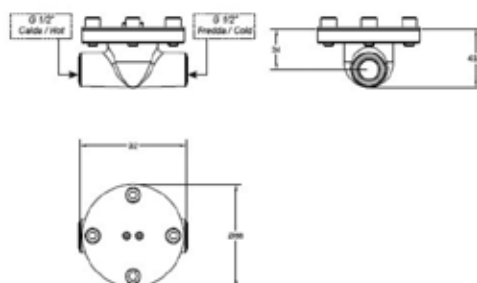

Бренд	Особенности	Артикул	Цена
Gessi	1/2"	33629/031	247,00