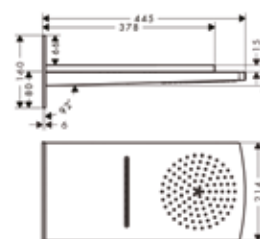

Модель	Особенности	Артикул	Цена
Raindance Rainfall	Цвет хром	28433000	1525,17

Верхний душ,
Hansgrohe, Raindance E,
1jet, RainAir, с настенным
держателем 390 мм,
цвет-хром