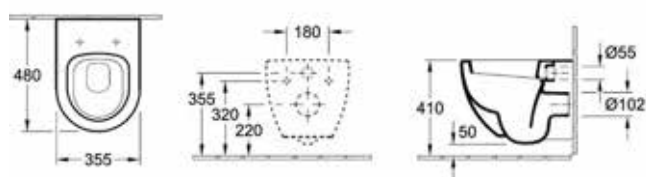

Сиденье для унитаза,
Villeroy&Boch, Subway,
шгв 355*440*30 мм,
с плавным опусканием,
легкосъемное, шарниры
из нержавеющей стали,
цвет-альпийский белый

Габариты, мм	Вес, кг	Особенности	Артикул	Цена(руб)
355*480*360	23	Унитаз подвесной	66041001	41 921,00
355*440*30	3	Сиденье с плавным опусканием	9M66S101	29 037,00