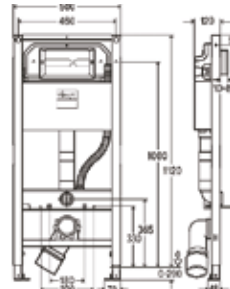

Модель	Особенности	Артикул	Цена, руб.
8522.10	Монтажная высота 1120 мм	792862	46 051,51