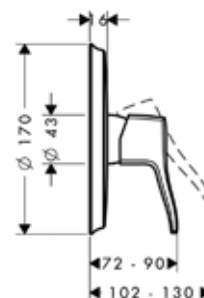

Модель	Особенности	Артикул	Цена
Metris Classic	Цвет хром	31676000	301,52