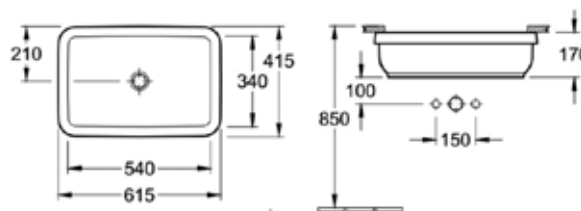

Габариты, мм	Вес, кг	Особенности	Артикул	Цена (руб)
540*340*170	21,2	Для установки под столешницу	41776001	26 538,00