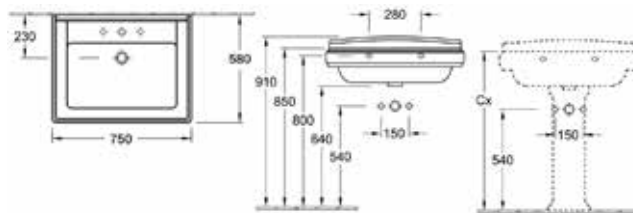

Габариты, мм	Вес, кг	Особенности	Артикул	Цена(руб)
750*580*200	27	Раковина с 1 отверстием	710175R1	67 497,00
750*580*200	27	Раковина с 3 отверстиями	7101A1R1	67 497,00