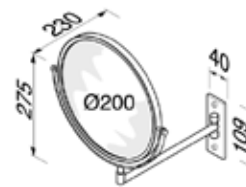

Серия	Габариты, мм	Особенности	Артикул	Цена
Geesa	200*230*275	Настенное, цвет черный	911085-06	124,32