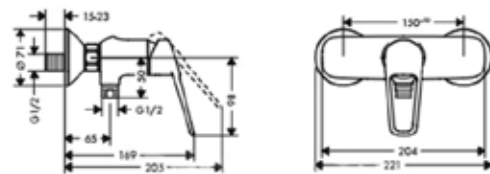

Модель	Особенности	Артикул	Цена
Novus Loop	Цвет хром	71360000	117,56