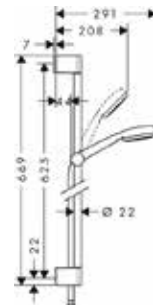

Модель	Особенности	Артикул	Цена
Crometta 100	Цвет белый/хром	26656400	96,34

Душевой гарнитур,
Hansgrohe, Crometta 100,
1jet, Rain, штанга 650 мм,
шланг Metaflex 1600 мм,
цвет-белый/хром

Модель	Особенности	Артикул	Цена
Crometta 100	Цвет белый/хром	26652400	75,30