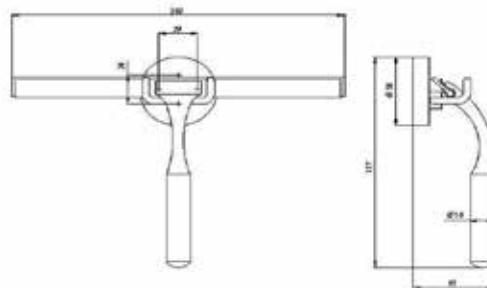

Серия	Габариты, мм	Особенности	Артикул	Цена
System2	650*64*22	Настенный, одинарный	3560 001 60	141,80

Скребок,
Emco, System2,
шгв 249*61*177 мм,
с настенным держателем,
цвет-хром

Серия	Габариты, мм	Особенности	Артикул	Цена
System2	249*61*177	Настенный монтаж	3534 001 00	51,30