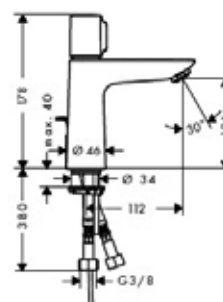

Модель	Особенности	Артикул	Цена
Talis S	Цвет хром	72410000	119,42

Talis Select E
Talis Select S

СМЕСИТЕЛИ ДЛЯ ВАННЫ

Смеситель для раковины,
Hansgrohe, Talis Select E,
с донным клапаном,
цвет-хром

Модель	Особенности	Артикул	Цена
Talis Select E	Цвет хром	71750000	212,11