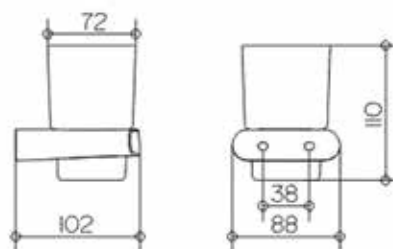

Серия	Габариты, мм	Особенности	Артикул	Цена
Elegance	88*102*110	Настенный, без крышки	11650 019000	106,44

Бумагодержатель,
Keuco, Industrie 14,
шгв 132*36*88 мм,
без крышки, цвет хром