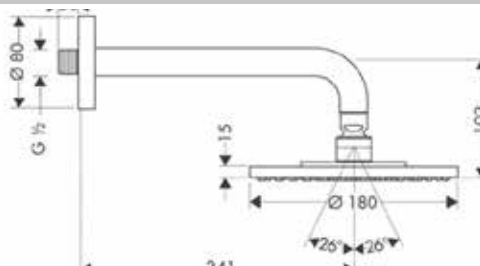

Модель	Особенности	Артикул	Цена
Raindance S	Цвет хром	27476000	487,03