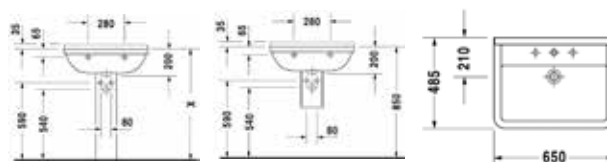

Габариты, мм	Вес, кг	Особенности	Артикул	Цена(руб)
650*485*200	21,0	Раковина с 1 отверстием	0300650000	12 780,30