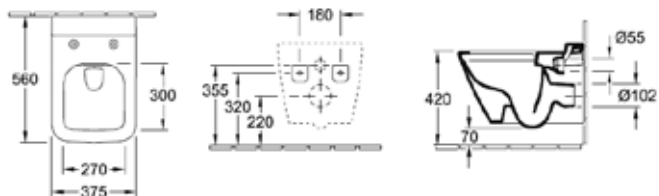

Габариты, мм	Вес, кг	Особенности	Артикул	Цена (руб)
375*560*350	29	Унитаз подвесной безободковый	4664R0R1	62 016,00
363*417*30	2,96	Сиденье с плавным опусканием	9M88S1R1	22 307,00