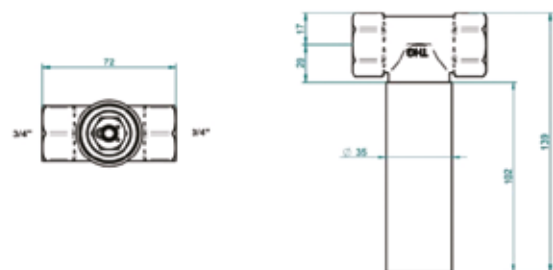

Бренд	Особенности	Артикул	Цена
THG	3/4"	G00 A00 32/HA	146,41