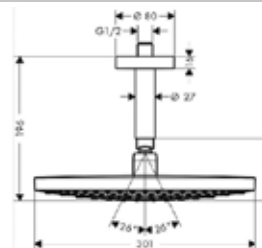

Модель	Особенности	Артикул	Цена
Raindance Select S	Цвет хром	27337000	551,92