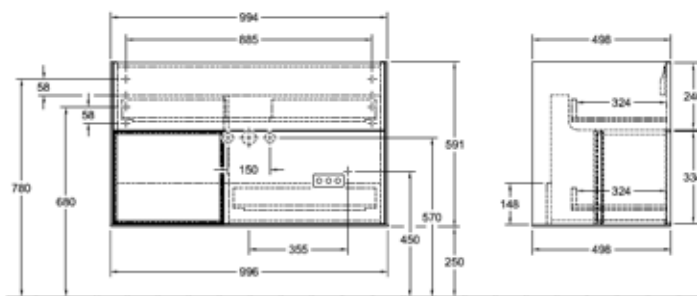

Габариты, мм	Вес, кг	Особенности	Артикул	Цена (руб)
1000*500*160	21,1	Раковина с 1 отверстием	4164ABR1	104 995,00
996*498*591	91	Цвет белый глянцевый	F030MTGF	294 103,00