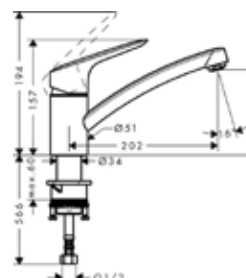

Модель	Особенности	Артикул	Цена
Logis	Цвет хром	71830000	107,71