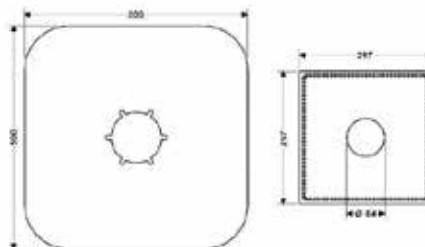

Угловой вентиль,
Hansgrohe, настенная
розетка, цвет-хром

Модель	Особенности	Артикул	Цена
Hansgrohe	Цвет хром, 1/2"	13902000	15,62

**Уплотнительная
манжета,**
Hansgrohe, Axor Starck,
PuraVida

Модель	Особенности	Артикул	Цена
Hansgrohe	Для арт. 10452180	96441000	149,54