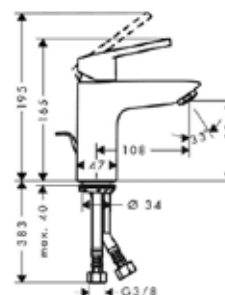

Модель	Особенности	Артикул	Цена
Novus Loop	Цвет хром	71080000	111,32