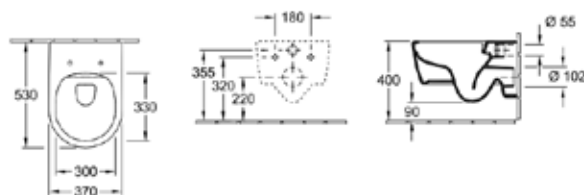

Габариты, мм	Вес, кг	Особенности	Артикул	Цена (руб)
370*530*310	22	Унитаз подвесной, безободковый	5656HR01	59 324,00