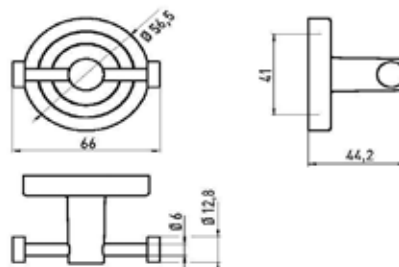

Серия	Габариты, мм	Особенности	Артикул	Цена
Polo	66*44.2*56.5	Настенный, двойной	0775 001 02	15,10