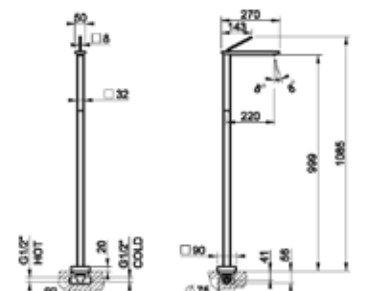

Бренд	Особенности	Артикул	Цена
Gessi	1/2"	20699/031	261,00

Внутренняя часть,
Gessi,
для напольного смесителя
и отдельного излива