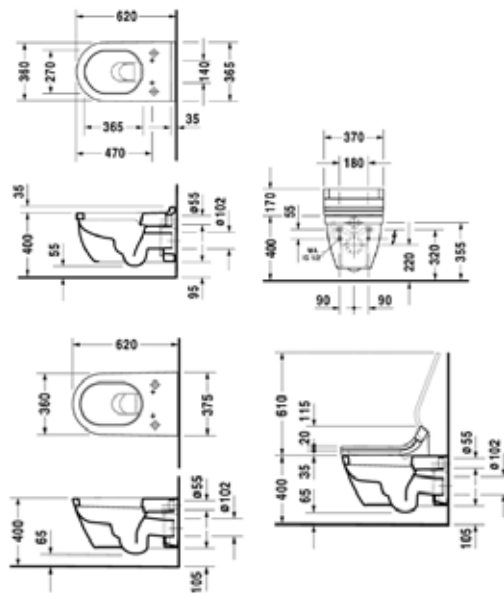

Габариты, мм	Вес, кг	Особенности	Артикул	Цена(руб)
370*620*400	29	Унитаз подвесной для подключения SensoWash	2226590000	43 260,92
373*539*106	5,5	SensoWash	611000002000300	135 487,46
370*515*115	6,4	SensoWash	610001002000300	156 293,92