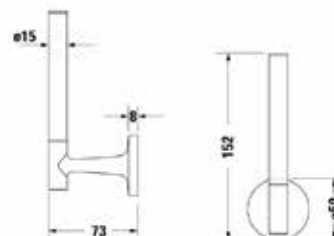

Серия	Габариты, мм	Особенности	Артикул	Цена, руб.
Starck T	50*73*152	Цвет хром	0099391000	4 920,93
		Цвет черный матовый	0099394600	5 413,16