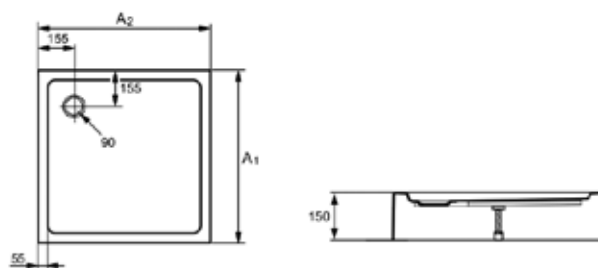

Габариты, мм	Вес, кг	Особенности	Артикул	Цена
1000*1000*80	60	Цвет белый	235032.055	536,55

Душевой поддон,
Huppe, Xerano,
шгв 900*900*120 мм,
квадратный, в комплекте
с панелью, необходимо
заказать сифон, цвет-белый