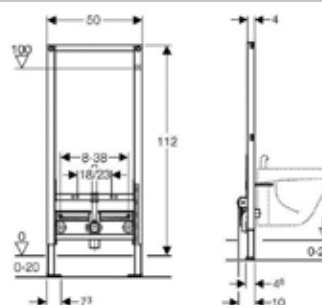

Габариты	Особенности	Артикул	Цена(руб)
500*100*1120	Монтажная высота 1120	111.520.00.1	14 702,40