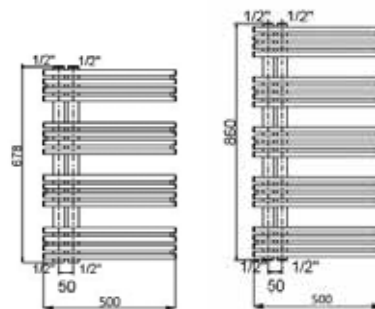

Клапан для подключения многослойных труб,

Cordivari, Kristal, угловой, с функцией термостата, центр трубы 50мм, справа, подкл. Ø 14/16/18 мм, цвет – хром

Габариты, мм	Мощность, Вт	Цвет	Артикул	Цена
500*118*680	289	Полированная нержавеющая сталь	3551780400107	614,25
500*118*860	326	Полированная нержавеющая сталь	3551780400100	703,50
Ø 14/16/18		Хром	5991990311166	94,50