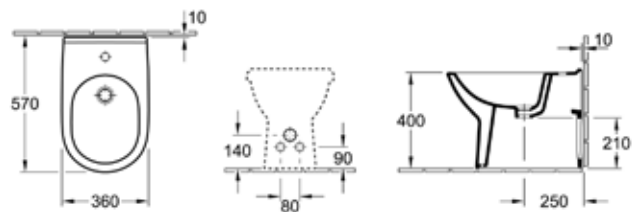

Габариты, мм	Вес, кг	Особенности	Артикул	Цена(руб)
360*560*400	20	Биде напольное с 1 отверстием	54610001	26 826,00