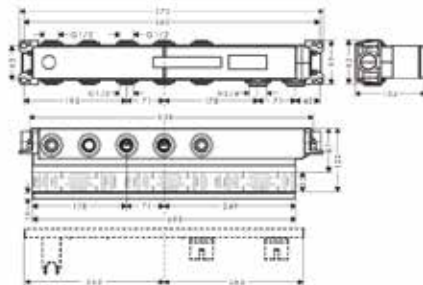

Модель	Особенности	Артикул	Цена
RainSelect	3/4"	15311180	894,70

Внутренняя часть для термостатического смесителя для душа,
Hansgrohe, RainSelect,
4 потребителя