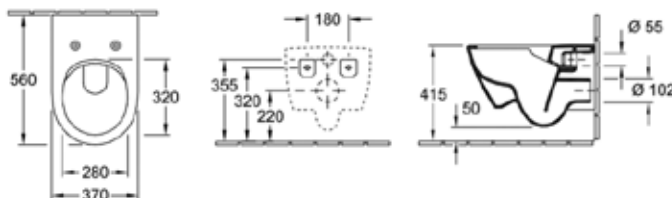

Габариты, мм	Вес, кг	Особенности	Артикул	Цена(руб)
370*560*365	25,6	Унитаз подвесной	5614R001	47 689,00
370*560*365	25,6		5614R0R1	55 862,00
370*540*30	3,11	Сиденье с плавным опусканием	9M68S101	20 096,00
370*540*30	2,5	Сиденье с плавным опусканием SlimSeat	9M78S101	22 307,00