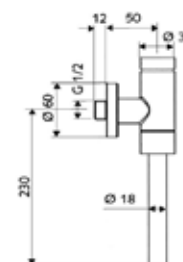

Модель	Особенности	Артикул	Цена
	DN (присоединение)		
Schellomat Basic	1/2"	02 476 06 99	100,41