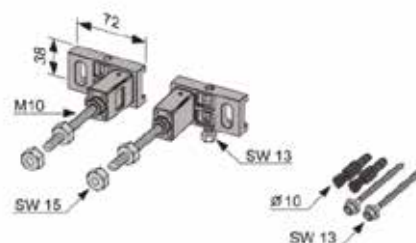

Модель	Особенности	Артикул	Цена, руб.
TECEDrainprofile	В комплекте 2 шт.	9380014	2 064,00