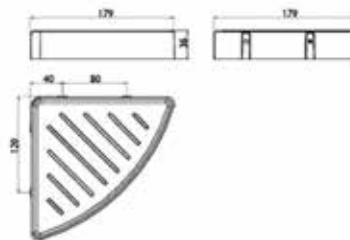

Серия	Габариты, мм	Особенности	Артикул	Цена
Loft	179*179*36	Угловая, настенный монтаж	0545 001 03	91,50

Полка для аксессуаров,
Emco, Loft,
шгв 600*112.5*25 мм,
матовое стекло,
цвет держателя хром