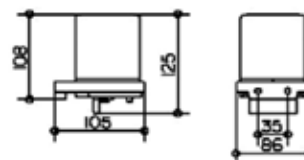

Серия	Габариты, мм	Особенности	Артикул	Цена
Industrie 14	23*126*19	Настенный, горизонтальный	41463 010000	33,86

**Дозатор
для жидкого мыла,**
Keuco, Industrie 14,
шгв 86*105*108 мм,
объем 180 мл,
колба матовый хрусталь,
цвет держателя хром