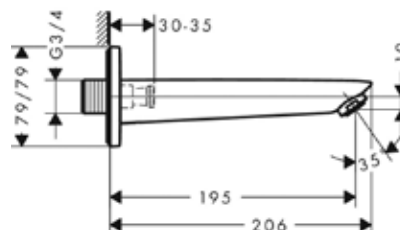

Модель	Особенности	Артикул	Цена
Logis	Цвет хром	71410000	94,65