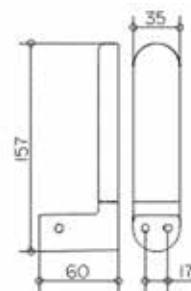

Серия	Габариты, мм	Особенности	Артикул	Цена
Elegance	35*60*157	Настенный, вертикальный	11663 010000	66,36