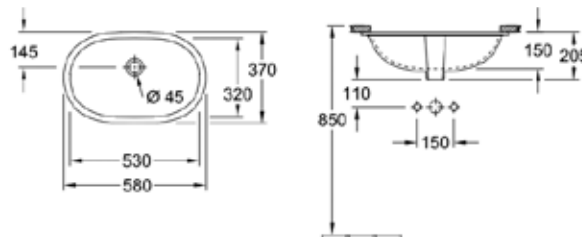

Габариты, мм	Вес, кг	Особенности	Артикул	Цена(руб)
530*320*205	7,5	Для установки под столешницу	41625001	20 480,00
600*350*215	8,7	Для установки под столешницу	41626001	22 788,00