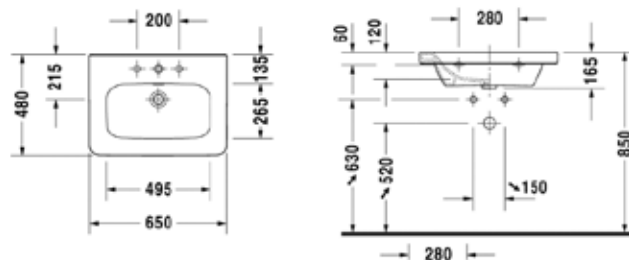

Габариты, мм	Вес, кг	Особенности	Артикул	Цена (руб)
650*480*165	18,3	Раковина с 1 отверстием	2320650000	25 354,94