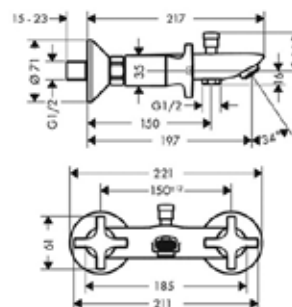

Модель	Особенности	Артикул	Цена
Logis Classic	Цвет хром	71240000	170,20