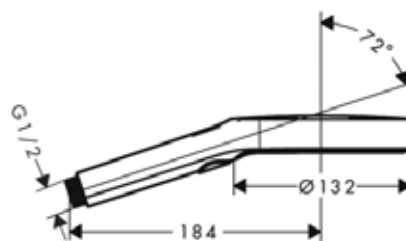

Модель	Особенности	Артикул	Цена
Rainfinity	Цвет хром	26864000	105,42
Rainfinity	Цвет белый матовый	26864700	136,98