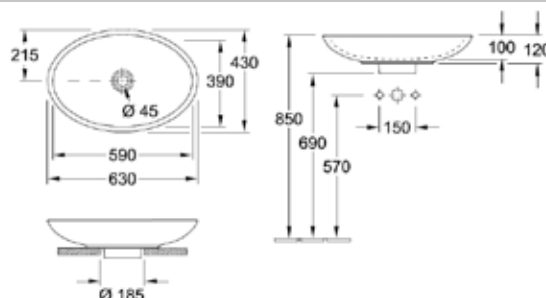

Габариты, мм	Вес, кг	Особенности	Артикул	Цена(руб)
630*430*160	10,55	Для установки на столешницу	51511001	55 670,00