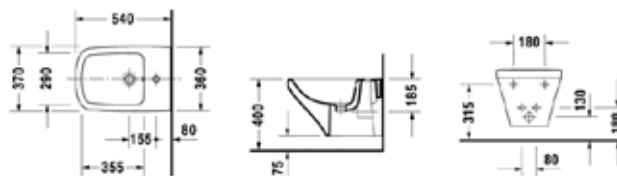

Габариты, мм	Вес, кг	Особенности	Артикул	Цена (руб)
370*540*325	21	Биде подвесное с 1 отверстием	2287150000	32 052,45