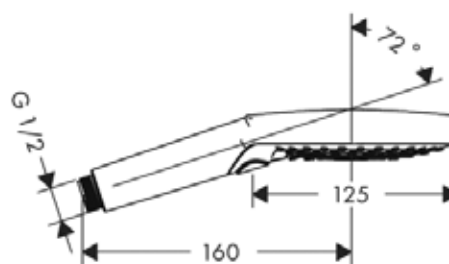

Модель	Особенности	Артикул	Цена
Raindance Select S	Цвет хром	26014000	105,20