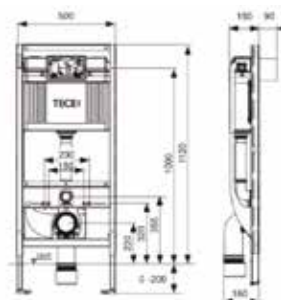

Модель	Особенности	Артикул	Цена, руб.
TECEprofil	Монтажная высота 1120 мм	9300379	25 198,00