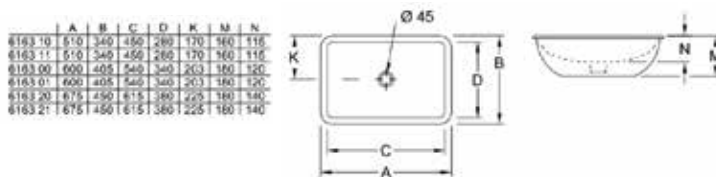

Габариты, мм	Вес, кг	Особенности	Артикул	Цена(руб)
600*405*180	14,5	Для установки под столешницу	61630001	39 806,00
600*405*180	14,5	Для установки под столешницу	616300R1	47 979,00
510*340*160	10,1	Для установки под столешницу	61631001	35 479,00
675*450*180	17,3	Для установки под столешницу	61632001	43 748,00