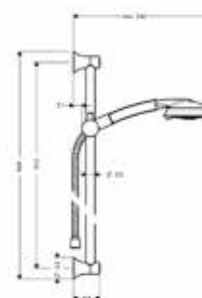

Модель	Особенности	Артикул	Цена
Raindance Classic	Цвет хром	27841000	316,92