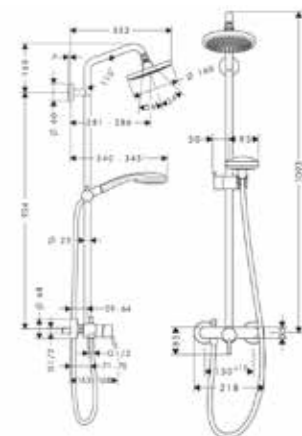

Душевая стойка,
Hansgrohe, Croma 100,
однорычажный смеситель,
верхний душ 1jet, Rain,
ручной душ 4jet, Rain,
обычная, Shampoo, массаж-
ная, шланг Isiflex 1600 мм,
цвет-хром

Модель	Особенности	Артикул	Цена
Croma100	Цвет хром	27154000	533,73