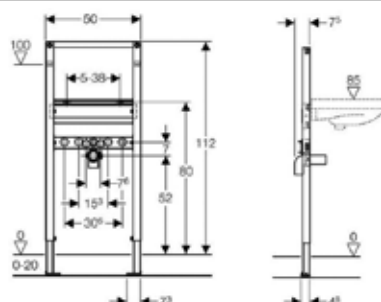

Габариты	Особенности	Артикул	Цена(руб)
500*75*1120	Монтажная высота 1120 мм	111.434.00.1	10 981,20