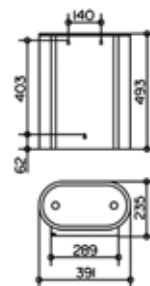

Серия	Габариты, мм	Особенности	Артикул	Цена
Plan	391*235*493	Настенный монтаж, 30 л	14988 010000	349,32