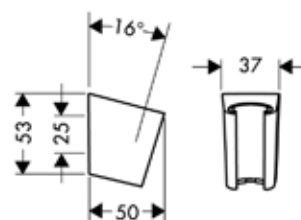

Модель	Особенности	Артикул	Цена
Porter'S	Цвет хром	28331000	26,84