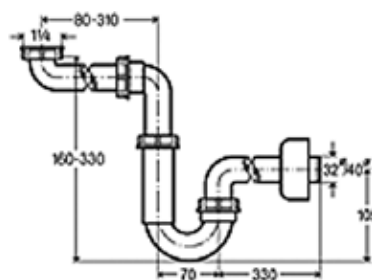

Модель	Диаметр сливного отверстия	Артикул	Цена, руб.
5729	1 1/4" x DN 40	606237	2 207,68