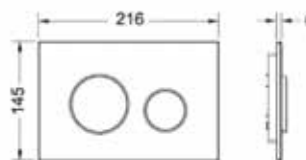

Модель	Особенности	Артикул	Цена, руб.
TeseLoop	Цвет белый	9240650	10 320,00
TeseLoop	Цвет-белый/хром глянцевый	9240660	11 008,00