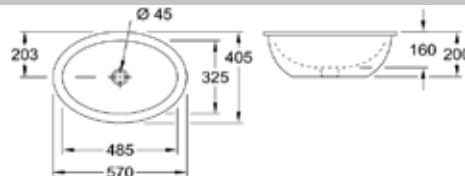

Габариты, мм	Вес, кг	Особенности	Артикул	Цена(руб)
430*285*180	9,5	Для установки под столешницу	61611001	36 344,00
570*405*200	12,7	Для установки под столешницу	61612001	39 806,00
570*405*200	12,7	Для установки под столешницу	616120R1	47 979,00
660*470*220	16,7	Для установки под столешницу	61613001	44 805,00
660*470*220	16,7	Для установки под столешницу	616130R1	52 978,00