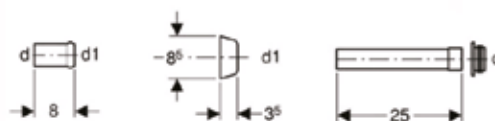

Модель	Особенности	Артикул	Цена(руб)
DuoFresh Stick	Цвет хром глянцевый	115.062.21.1	5 448,00

Переходник для колена смыва, Geberit, цвет-белый

Модель	Особенности	Артикул	Цена(руб)
Geberit	D 45 мм	118.026.11.1	1 573,20