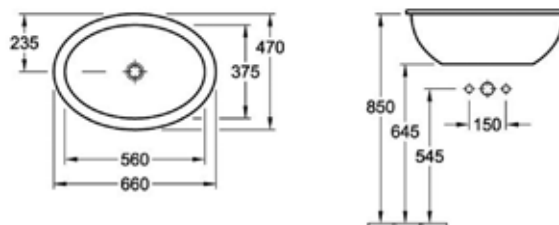

Габариты, мм	Вес, кг	Особенности	Артикул	Цена(руб)
430*430*120	8,3	Для установки на столешницу	514400R1	54 132,00