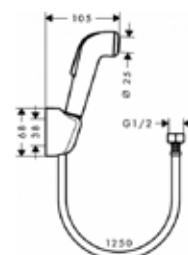

Модель	Особенности	Артикул	Цена
Hansgrohe	Шланг 1600мм, Цвет белый/хром	32122000	46,15
Hansgrohe	Шланг 1250мм, Цвет белый/хром	32127000	43,57