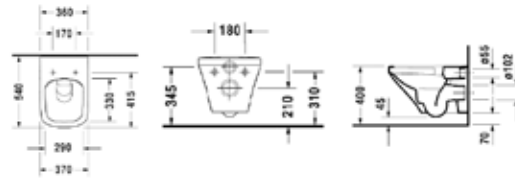

Габариты, мм	Вес, кг	Особенности	Артикул	Цена (руб)
370*540*355	25	Унитаз подвесной	2536090000	18 998,69
370*415*15	2,9	Сиденье без плавного опускания	0063710000	7 517,89
370*415*15	2,3	Сиденье с плавным опусканием	0063790000	11 618,66