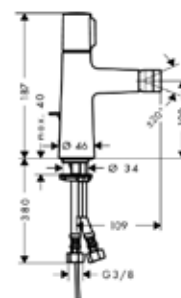

Смеситель для биде,
Hansgrohe, Talis Select S,
с донным клапаном,
цвет-хром

Модель	Особенности	Артикул	Цена
Talis Select S	Цвет хром	72202000	240,31

Смеситель для кухни,
Hansgrohe, Focus E,
цвет-хром

Модель	Особенности	Артикул	Цена
Focus E	Цвет хром	31780000	133,01