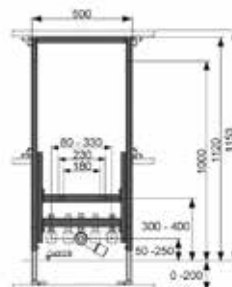

Модель	Особенности	Артикул	Цена, руб.
ТЕСЕprofil	Монтажная высота 1153 мм	9330000	13 760,00