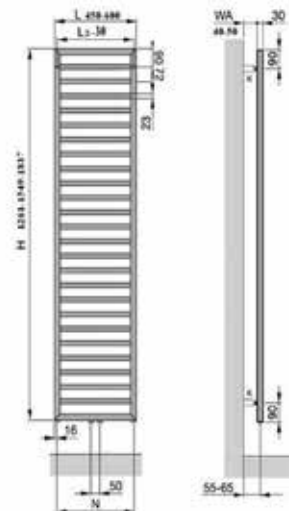

Габариты, мм	Мощность, Вт	Цвет	Артикул	Цена
450*65*1261	509	Белый RAL 9016	SUB-130-045 RAL 9016	446,93
450*65*1261	336	Хром	SUBC-130-045 хром	1056,85
600*65*1261	639	Белый RAL 9016	SUB-130-060 RAL 9016	469,69