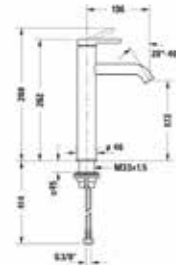

Бренд	Особенности	Артикул	Цена (руб.)
C.1	Цвет хром	C11030002010	27 528,16