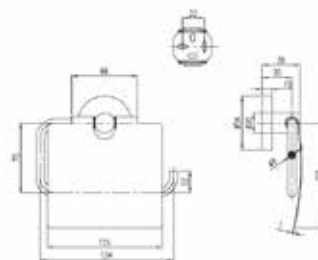

Серия	Габариты, мм	Особенности	Артикул	Цена (руб)
Elements–Tender	134*38*132	Цвет хром	TVA15101300061	5 428,75