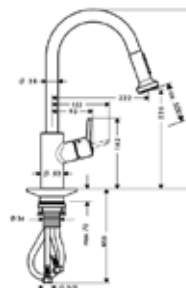

Модель	Особенности	Артикул	Цена
Talis M52	Цвет хром	14877000	546,15