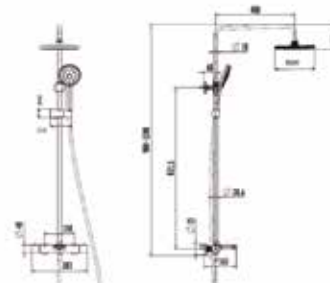

Бренд	Особенности	Артикул	Цена (руб.)
Villeroy&Boch	Цвет хром	TVS00000700061	34 375,00