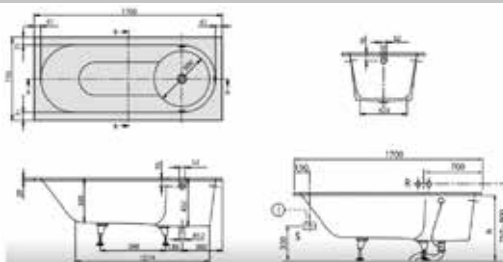

Габариты, мм	Вес, кг	Особенности	Артикул	Цена(руб)
1700*750*432	41,8	Водоизмещение 125 л	UBQ170LIB2V-01	152 566,00
1800*800*465	49,3	Водоизмещение 175 л	UBQ180LIB2V-01	164 888,00