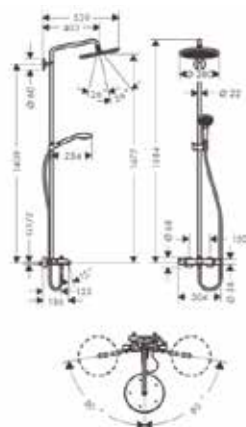

Модель	Особенности	Артикул	Цена
Croma Select S	Цвет хром	26792000	1110,52