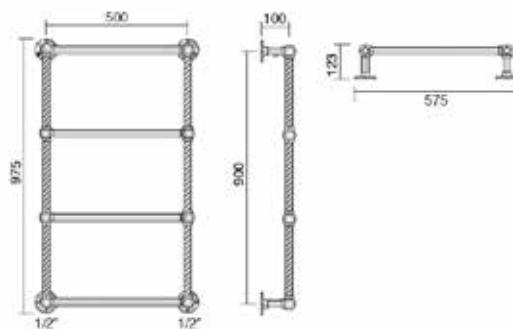

Клапан для подключения медной трубы,

Cordivari, Retro,
подкл. Ø 10/12/14/15/16 мм,
материал – латунь, цвет – хром

Габариты, мм	Мощность, Вт	Цвет	Артикул	Цена
575*123*975		Хром	3551330150002	997,50
Ø 10/12/14/15/16		Хром	5991990311134	214,20