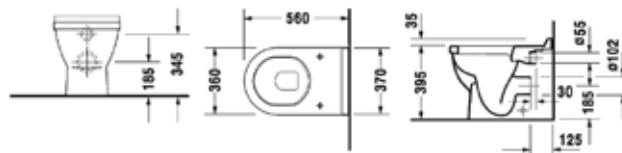

Габариты, мм	Вес, кг	Особенности	Артикул	Цена(руб)
370*560*430	27,6	Унитаз пристенный	0124090000	18 452,90
370*410*30	2,7	Сиденье с плавным опусканием	0063890000	11 618,66
370*410*30	2,3	Сиденье без плавного опускания	0063810000	7 585,69