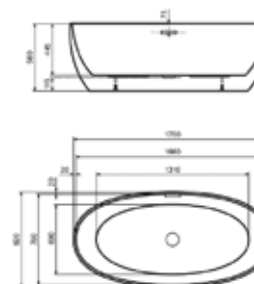

Габариты, мм	Вес, кг	Особенности	Артикул	Цена
1700*800*580	35	Водоизмещение 230 л	1817000101	2 128,20