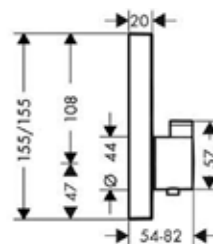

Модель	Особенности	Артикул	Цена
ShowerSelect	Цвет хром	15763000	685,36
ShowerSelect	Цвет черный матовый	15763670	959,21