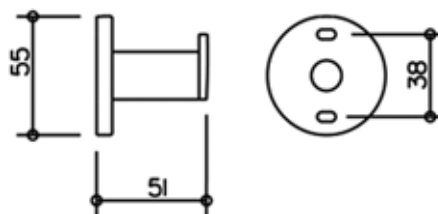

Серия	Габариты, мм	Особенности	Артикул	Цена
Plan	55*51*55	Настенный, одинарный	14914 010000	34,08