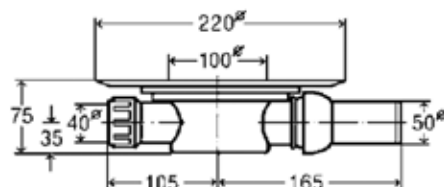

Модель	Особенности	Артикул	Цена, руб.
4935.1	DN 50, решетка из нержавеющей стали	557119	4 845,17