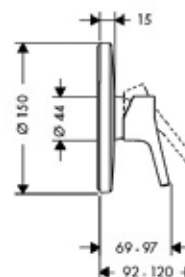

Модель	Особенности	Артикул	Цена
Talis S	Цвет хром	72606000	56,46