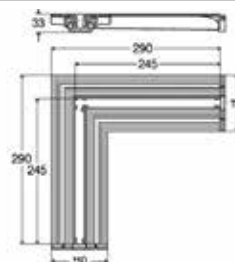

Модель	Особенности	Артикул	Цена, руб.
4965.14	Под углом 90°	708924	16 270,03