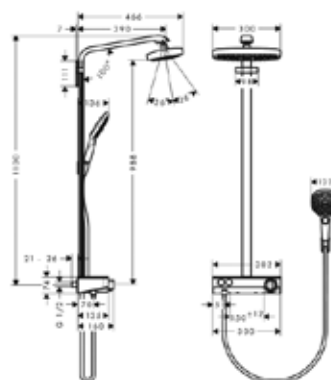

Модель	Особенности	Артикул	Цена
Raindance Select E	Цвет хром	27112000	1583,75
Raindance Select E	Цвет белый/хром	27112400	1583,75

Душевая стойка,
Hansgrohe, Raindance Select E,
термостат ShowerTablet Select
300, верхний душ Raindance
Select E 300 2jet, держатель
Porter'S, ручной душ Zjet,
Rain, RainAir, WhirlAir,
шланг Isiflex 1600 мм,
цвет-белый/хром