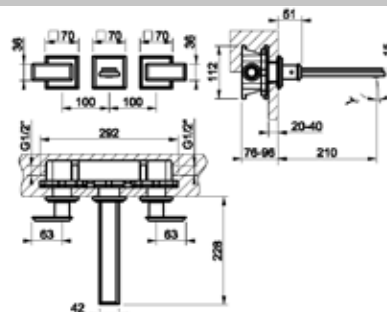

Бренд	Особенности	Артикул	Цена
Gessi	1/2"	45089/031	422,00