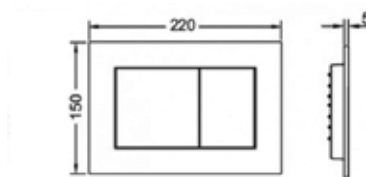

ЦЕНЫ УКАЗАНЫ В РУБЛЯХ

Клавиша смыва для унитаза,

TECE, TECEnow, шгв 220*5*150 мм, цвет–белый, цвет–хром глянцевый, цвет–черный глянцевый, цвет–черный матовый

Модель	Особенности	Артикул	Цена, руб.
TECEnow	Цвет белый	9240400	3 096,00
TECEnow	Цвет хром глянцевый	9240401	5 160,00
TECEnow	Цвет черный глянцевый	9240403	5 332,00
TECEnow	Цвет черный матовый	9240407	5 332,00