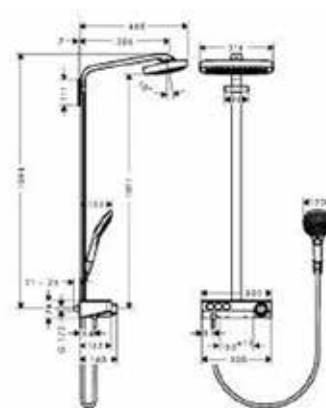

Душевая стойка,
Hansgrohe, Raindance Select E,
термостат ShowerTablet Select
300, верхний душ Raindance
Select E 300 3jet, держатель
Porter'S, ручной душ 3jet,
RainAir, Rain, WhirlAir, шланг
Isiflex 1600 мм, цвет-хром

Модель	Особенности	Артикул	Цена
Raindance Select E	Цвет хром	27127000	2100,79