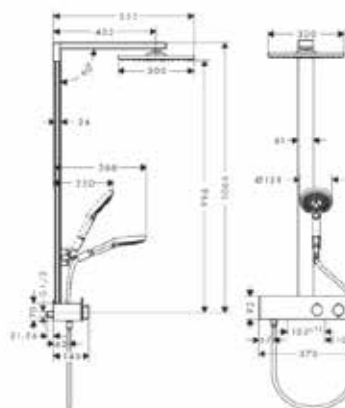

Модель	Особенности	Артикул	Цена
Raindance E	Цвет хром	27361000	1641,32