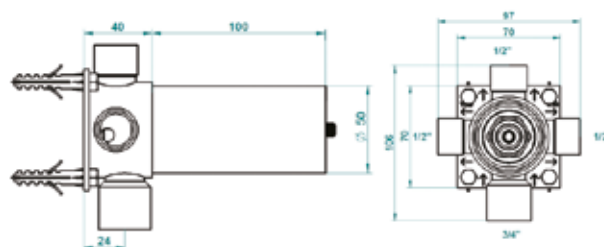

Бренд	Особенности	Артикул	Цена
THG	вход 3/4", 3 выхода 1/2"	G00 A00 49M3SPSA	444,80

Кран-букса,
THG,
для смесителя с ручками-
крестиками, закрытие впра-
во, на горячую и холодную
воду, 3/4"