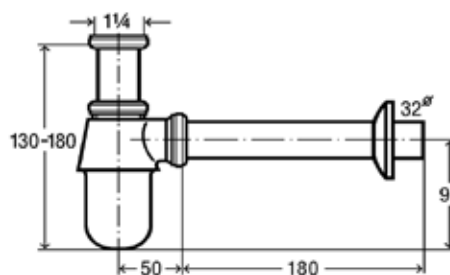

Модель	Особенности	Артикул	Цена, руб.
5753	1 1/4" x DN 32	100674	2 370,22