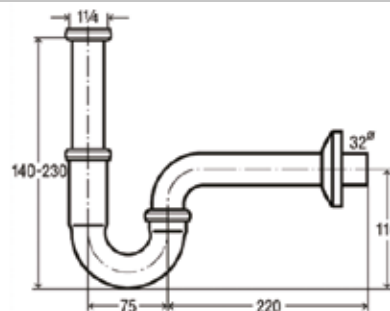

Модель	Особенности	Артикул	Цена, руб.
5611.5	1 1/4" x DN 32	101572	3 851,86