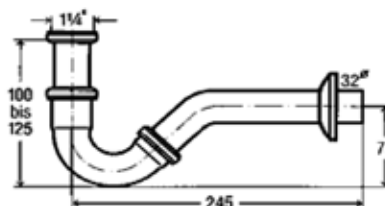

Модель	Особенности	Артикул	Цена, руб.
5535	1 1/4" x DN 32	103781	2 601,78

Донный клапан для раковины,
Viega, Visign V1,
нажимной,
материал латунь,
цвет хром

Модель	Особенности	Артикул	Цена
	Ввод/ диам. накладки		
5439	1 1/4" x 63 мм	492687	9 355,52