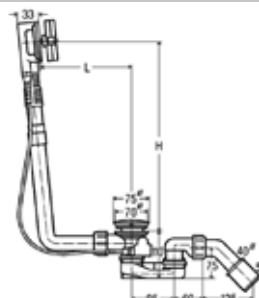

Габариты, мм	Вес, кг	Особенности	Артикул	Цена
-	-	Цвет хром	5201101909	63,60