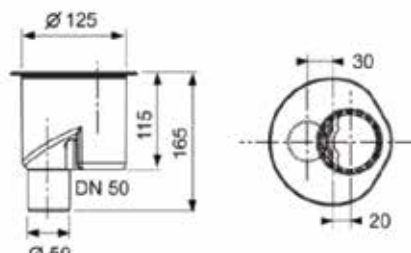

Модель	Особенности	Артикул	Цена, руб.
TECEdrainline	DN 50	650003	3 010,00