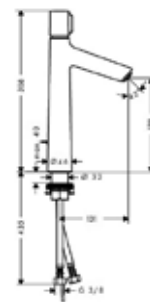

Модель	Особенности	Артикул	Цена
Talis Select S	Цвет хром	72044000	338,48