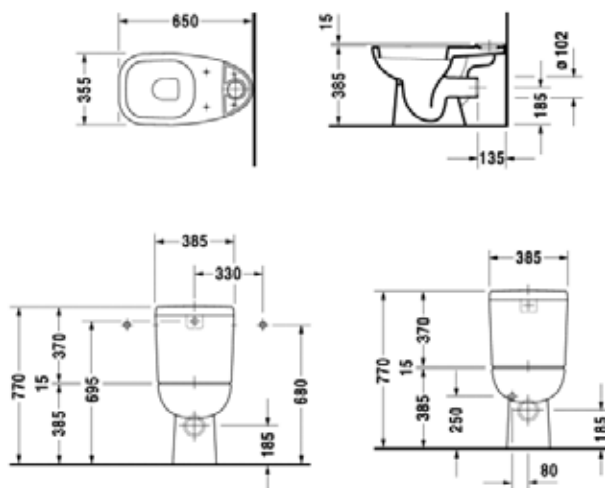

Габариты, мм	Вес, кг	Особенности	Артикул	Цена(руб)
355*650*385	18,6	Унитаз напольный	21110900002	9 567,71
385*170*370	12,5	Сливной бачок	0927100004	8 960,90
355*425*30	1,9	Сиденье без плавного опускания	0067310000	3 645,38
355*425*30	1,9	Сиденье с плавным опусканием	0067390000	7 442,18