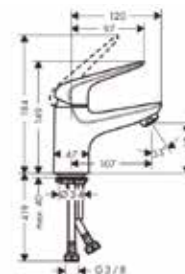

Модель	Особенности	Артикул	Цена
Novus	Цвет хром	71021000	101,69