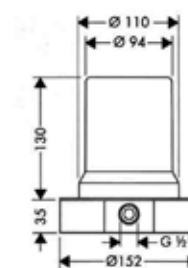

Модель	Особенности	Артикул	Цена
Hansgrohe	Для установки на полу	10452180	780,12