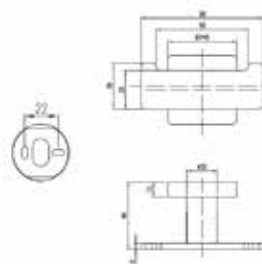

Серия	Габариты, мм	Особенности	Артикул	Цена (руб)
Elements–Striking	80*44*45	Цвет хром	TVA15201200061	3 188,75