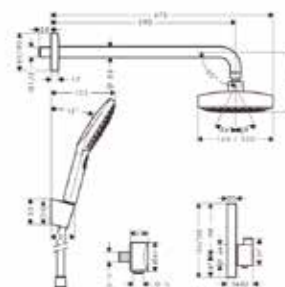

Модель	Особенности	Артикул	Цена
Raindance Select E	Цвет хром	27296000	1502,38