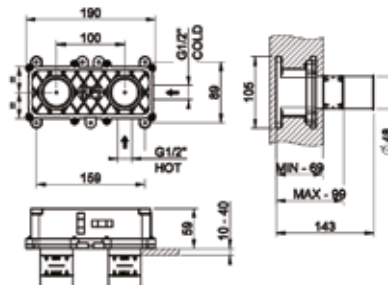

Бренд	Особенности	Артикул	Цена
Gessi	1/2"	54198/239	394,00