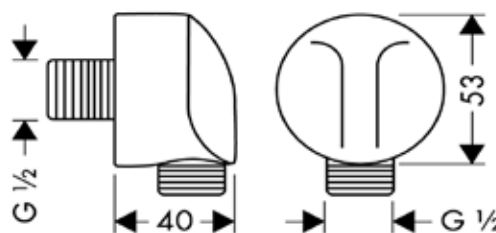

Модель	Особенности	Артикул	Цена
Fixfit E	Цвет хром, 1/2"	27454000	25,62

Шланговое подсоединение,
Hansgrohe, Fixfit E,
без держателя,
с обратным клапаном,
шарнирное соединение
шланга, цвет-хром