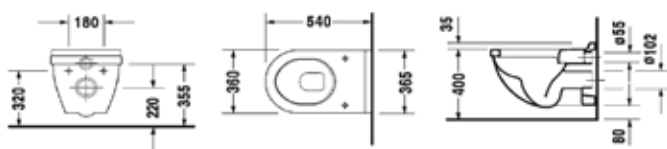

Габариты, мм	Вес, кг	Особенности	Артикул	Цена(руб)
365*540*355	26,5	Унитаз подвесной	2200090000	21 390,90
370*410*30	2,7	Сиденье с плавным опусканием	0063890000	11 618,66
370*410*30	2,3	Сиденье без плавного опускания	0063810000	7 585,69