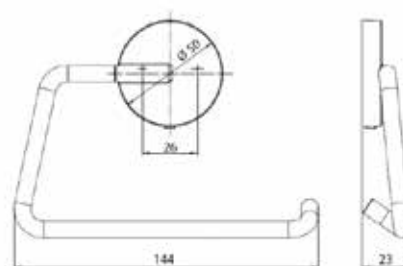

Серия	Габариты, мм	Особенности	Артикул	Цена
Round	144*23*103	Настенный, без крышки	4300 133 00	36,80

**Дозатор
для жидкого мыла,**
Emco, Round,
шгв 69*89,5*177 мм,
объем 270 мл,
колба-прозрачное стекло,
цвет держателя черный