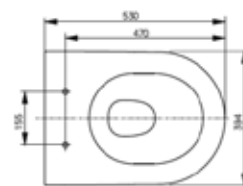

Габариты, мм	Особенности	Артикул	Цена(руб)
394*530*339	Унитаз подвесной, безободковый	CW162Y#XW	28 500,00
390*520*127	Сиденье для унитаза. Обогрев, омывание теплой водой, дезодоратор, сушка, ewater+, автоматические функции, предварительное смачивание, автоматическое открывание	TCF4732G#NW1	165 000,00
478*523*188	Сиденье для унитаза. Обогрев, омывание теплой водой, дезодоратор, сушка, предварительное смачивание	TCF6632G#NW1	88 000,00
398*477*59	Сиденье для унитаза, с плавным опусканием	VC10047NN	13 900,00
394*493*68	Сиденье для унитаза, с плавным опусканием	TC514F	17 500,00