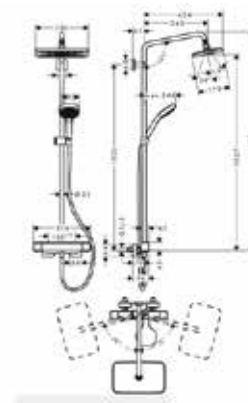

Модель	Особенности	Артикул	Цена
Croma E	Цвет хром	27630000	898,10