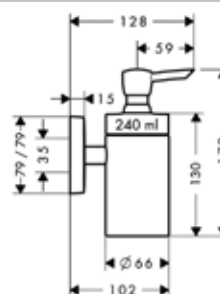

Серия	Габариты, мм	Особенности	Артикул	Цена
PuraVida	66*128*172	Настенный, нажимной	41503000	164,17