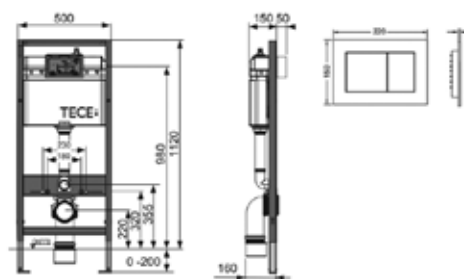

Модель	Особенности	Артикул	Цена, руб.
TECEbase	Монтажная высота 1120 мм	9400012	18 490,00