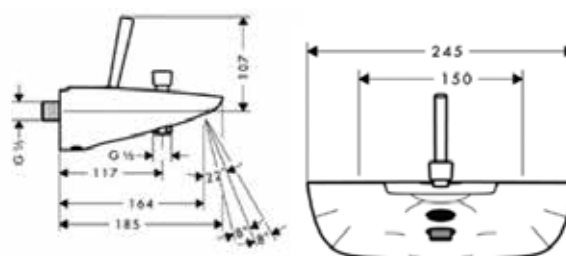

СМЕСИТЕЛИ ДЛЯ ВАННЫ

Смеситель для биде,
Hansgrohe, PuraVida,
с донным клапаном,
цвет-хром

Модель	Особенности	Артикул	Цена
PuraVida	Цвет хром	15270000	568,36

Смеситель для ванны и душа,
Hansgrohe, PuraVida,
цвет-белый/хром