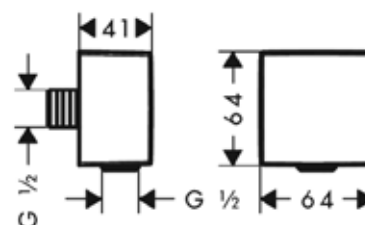

Модель	Особенности	Артикул	Цена
Fixfit	Цвет хром, 1/2"	26455000	29,20
Fixfit	Цвет белый матовый, 1/2"	26455700	40,82