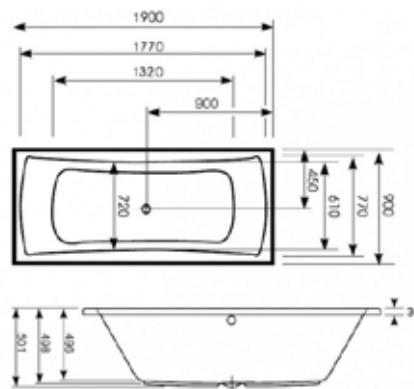

Габариты, мм	Вес, кг	Особенности	Артикул	Цена
1700*750*460	30	Водоизмещение 160 л	1017000701	516,00
1700*750*475	30	Водоизмещение 160 л	1017001101	540,00
1800*800*470	35	Водоизмещение 210 л	1018000401	582,00
1900*900*475	40	Водоизмещение 260 л	1019000101	894,00
1900*900*475	40	Водоизмещение 260 л	1019000190	1 176,00