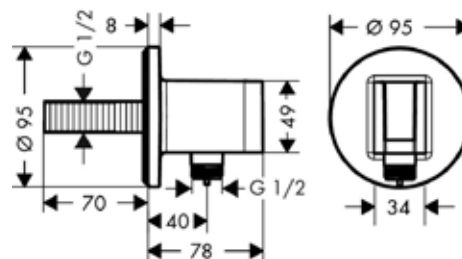

Модель	Особенности	Артикул	Цена
Fixfit Porter S	Цвет хром, 1/2"	26487000	92,27

Шланговое подсоединение,
Hansgrohe,
Fixfit Porter Square,
с держателем,
цвет-хром