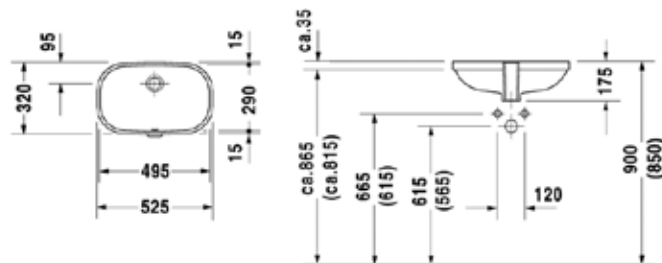

Габариты, мм	Вес, кг	Особенности	Артикул	Цена (руб)
495*290*175	10	Раковина без отверстий	0338490000	10 175,65

Раковина,
Duravit, D-Code,
шгв 560*400*190 мм,
встраиваемая снизу,
без отверстий под
смеситель, с переливом,
крепеж для встраивания
в деревянную столешницу
в комплекте, цвет-белый