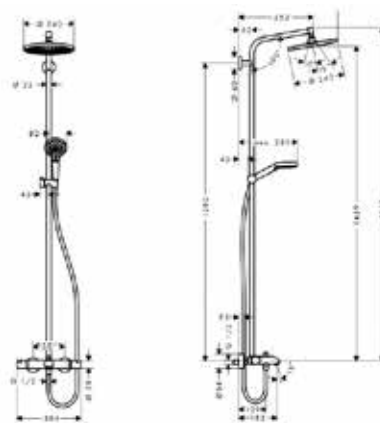

Модель	Особенности	Артикул	Цена
Crometta S 240	Цвет хром	27320000	691,35

Душевая стойка,
Hansgrohe, Crometta S 240,
термостат Ecostat 1001 CL,
верхний душ 1jet, Rain,
ручной душ 2jet, Rain,
IntenseRain, шланг Isiflex
1600 мм, цвет-хром