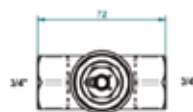

Бренд	Особенности	Артикул	Цена
THG	3/4"	G00 A00 32/CA	146,41