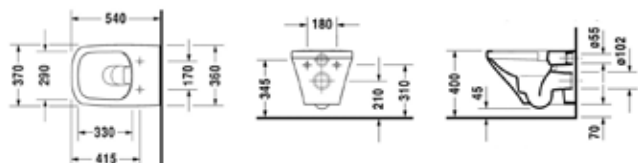

Габариты, мм	Вес, кг	Особенности	Артикул	Цена (руб)
370*540*355	28,7	Унитаз подвесной, безободковый	2551090000	29 250,05
370*540*355	28,7	Унитаз подвесной, безободковый	25510900001	35 182,55
370*415*15	2,9	Сиденье без плавного опускания	0063710000	7 517,89
370*415*15	2,3	Сиденье с плавным опусканием	0063790000	11 618,66