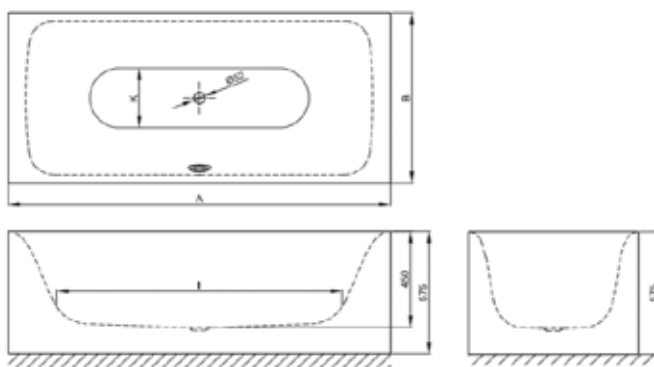

Габариты, мм	Вес, кг	Особенности	Артикул	Цена
1700*750*450	41	Водоизмещение 156 л	3440-000 PLUS	1689,00
1800*800*450	45	Водоизмещение 185 л	3441-000 PLUS	1844,00