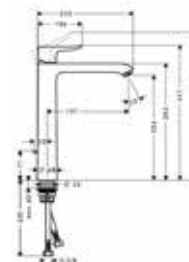

Модель	Особенности	Артикул	Цена
Metris	С донным клапаном	31082000	360,10
Metris	Без донного клапана	31184000	352,30