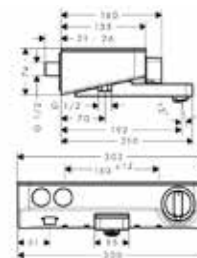

Модель	Особенности	Артикул	Цена
Ecostat Select	Цвет хром	13151000	722,69