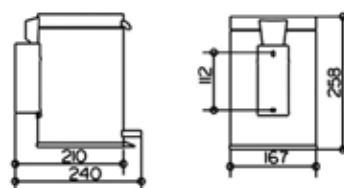

Серия	Габариты, мм	Особенности	Артикул	Цена
Plan	167*240*258	Настенный монтаж, 3 л	14977 010000	61,20