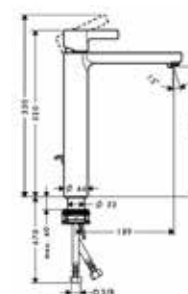

Модель	Особенности	Артикул	Цена
Metris S	Цвет хром	31022000	325,79