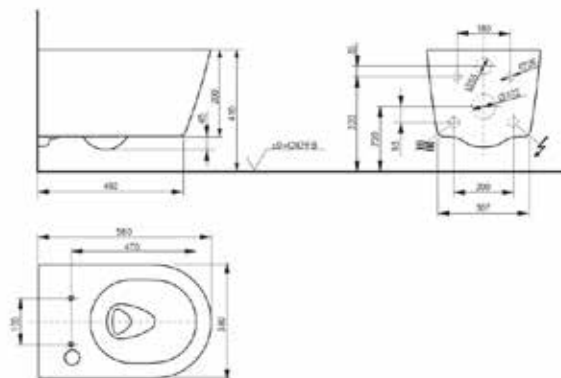

Габариты, мм	Особенности	Артикул	Цена(руб)
380*580*335	Унитаз подвесной, безободковый	CW542EY	37 400,00
391*579*108	Сиденье для унитаза. Обогрев, омывание теплой водой, дезодоратор, сушка, Ewater+, автоматические функции, PREMIST, функция удаления известкового налета	TCF801CG#NW1	250 000,00
383*579*146	Сиденье для унитаза. Обогрев, омывание теплой водой, дезодоратор, Ewater+ для форсунки, PREMIST, функция удаления известкового налета	TCF894CG#NW1	143 300,00
220*5*150	Клавиша смыва, цвет белый	E00022	13 860,00
	Комплект для подключения, цвет ХРОМ	SHXCK99	2 900,00