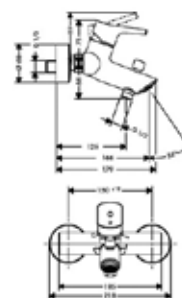

Модель	Особенности	Артикул	Цена
Talis S	Цвет хром	72400000	232,20