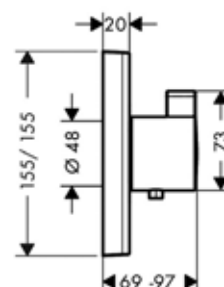

Модель	Особенности	Артикул	Цена
ShowerSelect	Цвет хром	15760000	454,69