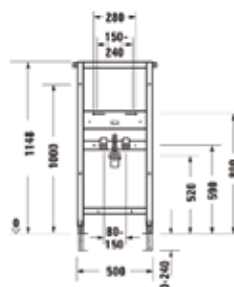

Габариты	Особенности	Артикул	Цена(руб)
500*170*1148	Монтажная высота 1148 мм	WD2001000000	17 495,12