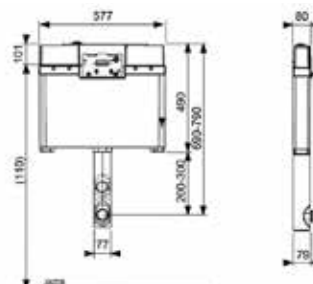

Модель	Особенности	Артикул	Цена, руб.
TECE PROFIL	Монтажная высота 790 мм	9370007	14 018,00