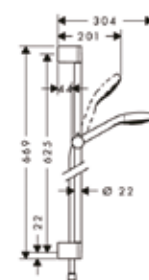

Модель	Особенности	Артикул	Цена
Croma Select S	Цвет белый/хром	26562400	104,09