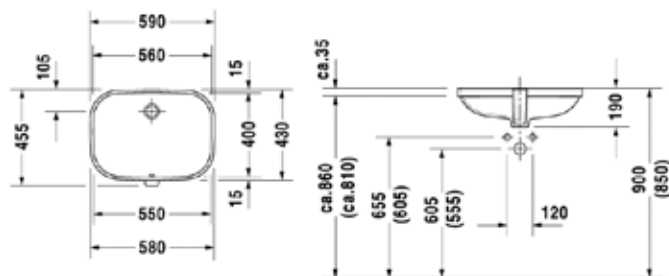

Габариты, мм	Вес, кг	Особенности	Артикул	Цена (руб)
560*400*190	8,9	Раковина без отверстий	0338560000	10 555,33