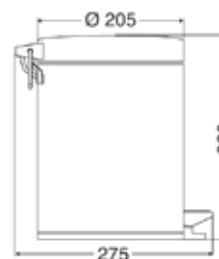

Серия	Габариты, мм	Особенности	Артикул	Цена
System2	205*275*320	Напольное, 5 л	3553 000 00	57,40