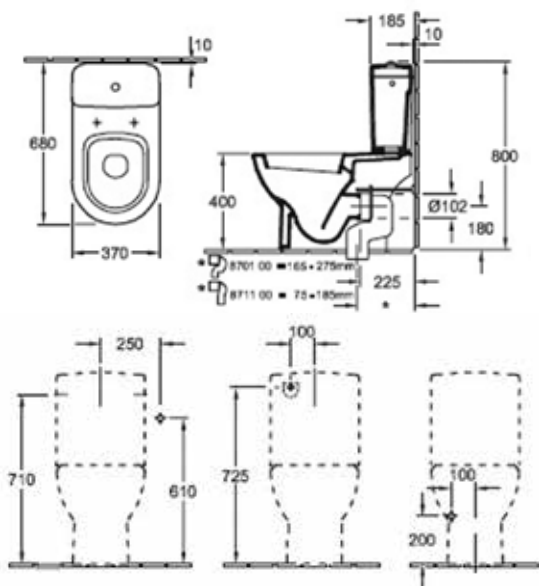

Габариты, мм	Вес, кг	Особенности	Артикул	Цена (руб)
370*680*400	32,8	Унитаз напольный	56731001	36 677,00
370*185*410	13,2	Сливной бачок	57031101	16 814,00
355*540*30	3,29	Сиденье с плавным опусканием	9M55S901	15 899,00