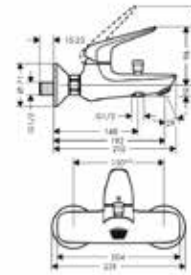

Модель	Особенности	Артикул	Цена
Novus Loop	Цвет хром	71340000	149,69