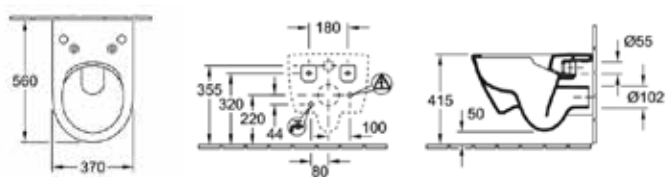

Габариты, мм	Вес, кг	Особенности	Артикул	Цена(руб)
370*560*415	25,8	Унитаз–биде подвесной, безободковый	5614R5R1	62 689,00
392*537*141	4,4		V02EL401	168 452,00