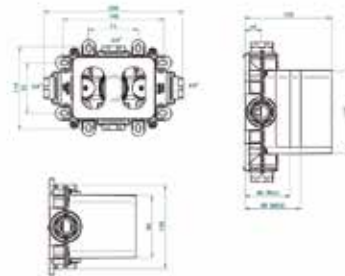

Бренд	Особенности	Артикул	Цена
THG	3/4"	G00 A00 5200AE	758,39