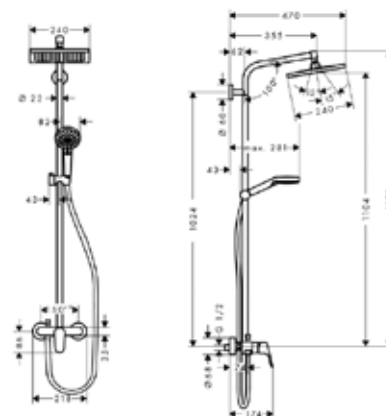

Модель	Особенности	Артикул	Цена
Crometta E 240	Цвет хром	27284000	460,82