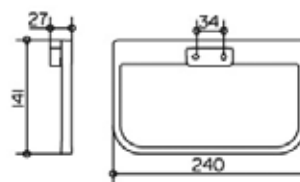

Полотенцедержатель,

Keuco, Moll,
кольцо,
шгв 240*27*141 мм,
цвет хром

Серия	Габариты, мм	Особенности	Артикул	Цена
Moll	240*27*141	Настенный, кольцо	12721 010000	95,52