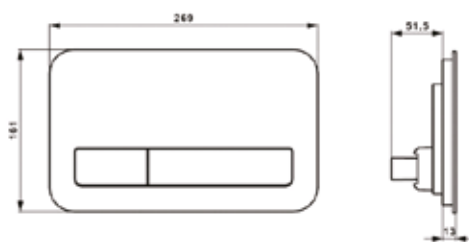

Габариты	Особенности	Артикул	Цена(руб)
269*13*161	Цвет белый глянцевый	922400RE	32 210,00
269*13*161	Цвет черный глянцевый	922400RB	32 210,00