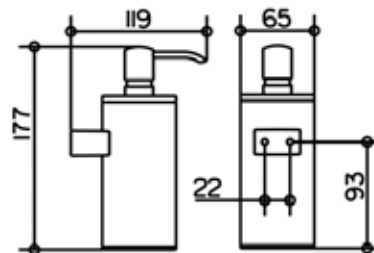

Серия	Габариты, мм	Особенности	Артикул	Цена
Plan	65*119*177	Настенный, нажимной	14953 010100	194,04