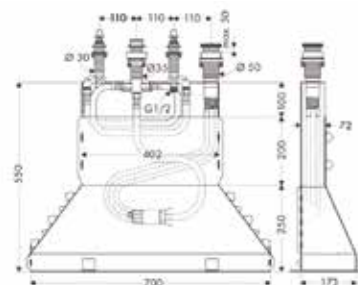

Модель	Особенности	Артикул	Цена
Hansgrohe	Для установки на борт ванны	13444180	962,40