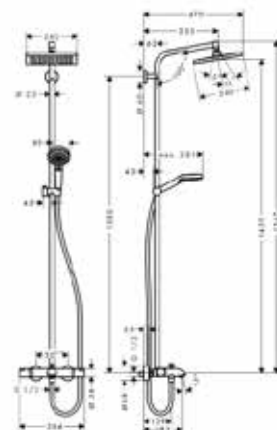

Модель	Особенности	Артикул	Цена
Crometta E 240	Цвет хром	27298000	691,35

Душевая стойка,
Hansgrohe, Crometta E 240,
однорычажный смеситель,
верхний душ 1jet, Rain,
ручной душ 2jet, Rain,
IntenseRain, шланг Isiflex
1600 мм, цвет-хром