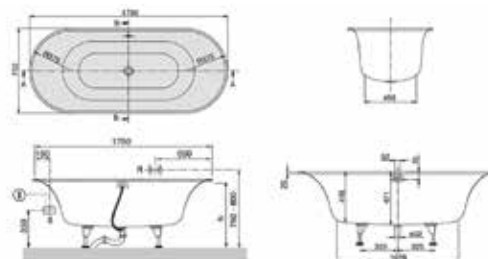

Габариты, мм	Вес, кг	Особенности	Артикул	Цена
-	10	Для ванн 1800*800	5301000003	90,00
-	10	Для ванн 1810*810	5301000005	118,80

ЦЕНЫ УКАЗАНЫ В РУБЛЯХ

Cetus, Libra,
My Art Duo, Oberon Solo

ВАННЫ

Ванна,
Villeroy&Boch, Cetus,
шгв 1750*750*471 мм,
ножки в комплекте,
необходим слив-перелив,
материал Quaryl,
цвет белый