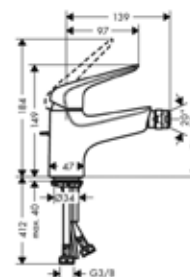

Модель	Особенности	Артикул	Цена
Novus Loop	Цвет хром	71233000	123,70