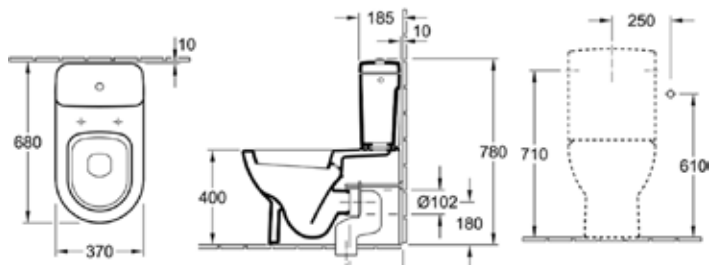

Унитаз напольный,
Villeroy&Boch, Subway,
шгв 370*670*400 мм,
без бачка, с горизонтальным
выпуском, включая крепление,
цвет-альпийский белый
с грязеоталкивающим
покрытием

Сливной бачок,
Villeroy&Boch, Subway,
шгв 370*185*410 мм,
подключение воды сбоку или
сзади, с механизмом двойного
смыва, цвет-альпийский белый

Сиденье для унитаза,
Villeroy&Boch, Subway,
шгв 375*540*30 мм,
с плавным опусканием,
легкосъемное, шарниры
из нержавеющей стали,
цвет-альпийский белый

Габариты, мм	Вес, кг	Особенности	Артикул	Цена(руб)
370*670*400	36,5	Унитаз напольный	661010R1	59 805,00
370*185*410	13,2	Сливной бачок, кнопка хром	77231101	35 768,00
375*540*30	2,2	Сиденье с плавным опусканием	9M55S101	25 769,00