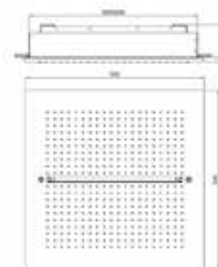

Бренд	Особенности	Артикул	Цена
Fantini	500*500*97 мм	75 00 C001A	652,60