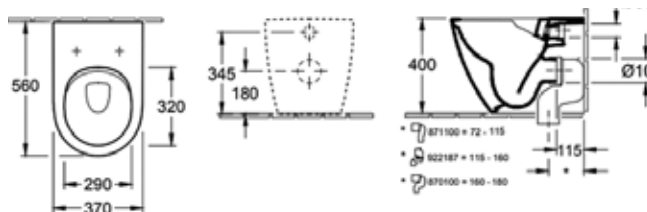

Габариты, мм	Вес, кг	Особенности	Артикул	Цена(руб)
370*560*400	29,1	Унитаз подвесной, безободковый	5602R0R1	57594,00
340*385*30	2,88	Сиденье с плавным опусканием	9M69S101	22 307,00