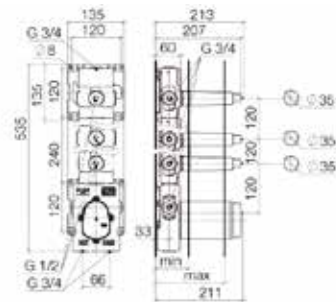

Модель	DN	Артикул	Цена
xTool	DN 1/2"	35.531.970.90	1060,73