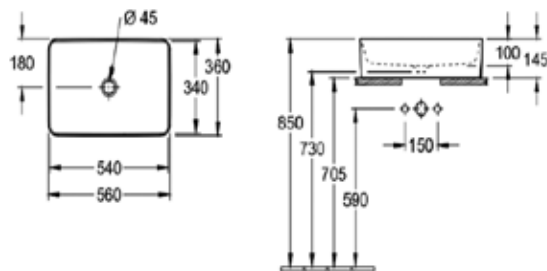

Габариты, мм	Вес, кг	Особенности	Артикул	Цена (руб)
560*360*145	14,5	Для установки на столешницу	4A205601	32 018,00