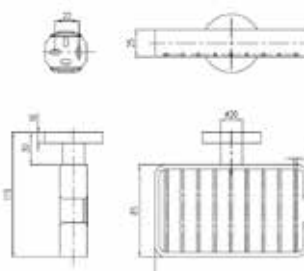

Серия	Габариты, мм	Особенности	Артикул	Цена (руб)
Elements-Tender	141*115*45	Цвет хром	TVA15100800061	5 965,00