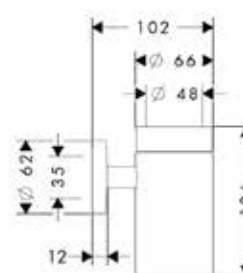

Серия	Габариты, мм	Особенности	Артикул	Цена
Logis	66*102*126	Настенный, без крышки	40518000	83,10

Бумагодержатель,
Hansgrohe, Logis Universal,
шгв 138*50*120 мм,
цвет-хром