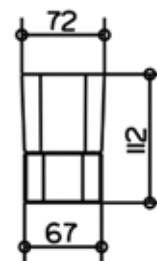

Серия	Габариты, мм	Особенности	Артикул	Цена
Elegance	72*72*112	Настольный, без крышки	11650 019001	77,16