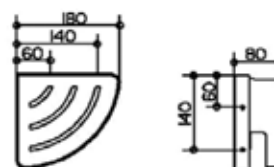

Серия	Габариты, мм	Особенности	Артикул	Цена
Industrie 14	180*180*80	Настенная, угловая	41457 010000	97,53