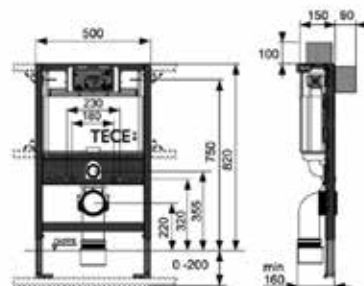

Модель	Особенности	Артикул	Цена, руб.
TECEprofil	Монтажная высота 820 мм	9300380	24 424,00