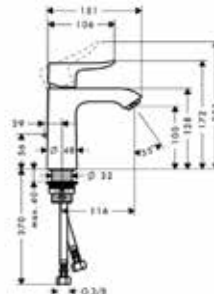

Модель	Особенности	Артикул	Цена
Metris	Цвет хром	31080000	263,91