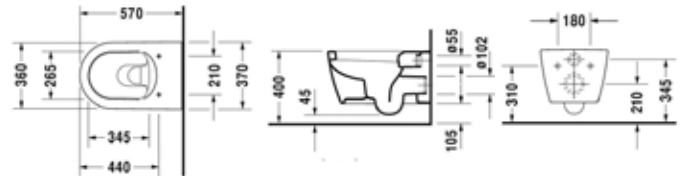

Габариты, мм	Вес, кг	Особенности	Артикул	Цена(руб)
370*570*355	26	Унитаз подвесной	2528090000	32312,13
370*570*355	26		25280900001	39 431,13
370*440*30	2,1	Сиденье с плавным опусканием	0020090000	15 172,29