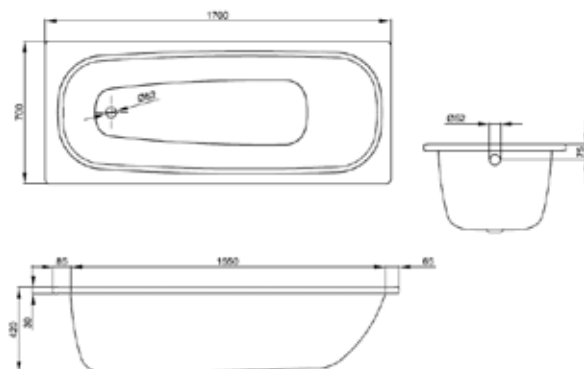

Габариты, мм	Вес, кг	Особенности	Артикул	Цена
1500*700*420	39,6	Водоизмещение 89 л	2941-000 AD	701,00
		Водоизмещение 89 л, с антислипом	2941-000 AD AR	825,00
		Водоизмещение 89 л, с грязеоталкивающим покрытием	2941-000 AD PLUS	836,00
		Водоизмещение 89 л, с грязеоталкивающим покрытием, с антислипом	2941-000 AD AR PLUS	960,00
1600*700*420	42,3	Водоизмещение 103 л	2942-000 AD	701,00
		Водоизмещение 103 л, с антислипом	2942-000 AR; AD	825,00
		Водоизмещение 103 л, с грязеоталкивающим покрытием	2942-000 PLUS; AD	836,00
		Водоизмещение 103 л, с грязеоталкивающим покрытием, с антислипом	2942-000 AD AR PLUS	960,00
1700*700*420	44,9	Водоизмещение 118 л	2945-000 AD	701,00
		Водоизмещение 118 л, с антислипом	2945-000 AR; AD	825,00
		Водоизмещение 118 л, с грязеоталкивающим покрытием	2945-000 PLUS; AD	836,00
		Водоизмещение 118 л, с грязеоталкивающим покрытием, с антислипом	2945-000 PLUS AD AR	960,00
1700*750*420	44	Водоизмещение 140 л	2947-000 AD	701,00
		Водоизмещение 140 л, с грязеоталкивающим покрытием, с антислипом	2947-000 AD AR	825,00
		Водоизмещение 140 л, с грязеоталкивающим покрытием	2947-000 PLUS AD	836,00
		Водоизмещение 140 л, с грязеоталкивающим покрытием, с антислипом	2947-000 PLUS AD AR	960,00
1800*800*420	51,6	Водоизмещение 147 л	2950-000 AD	727,00
		Водоизмещение 147 л, с антислипом	2950-000 AR; AD	851,00
		Водоизмещение 147 л, с грязеоталкивающим покрытием	2950-000 AD PLUS	862,00
		Водоизмещение 147 л, с грязеоталкивающим покрытием, с антислипом	2950-000 AD AR PLUS	986,00