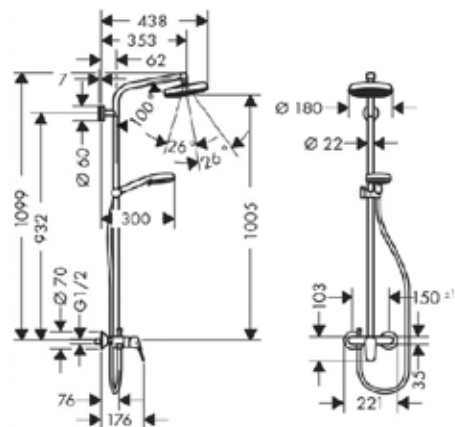

Модель	Особенности	Артикул	Цена
Crometta 160	Цвет белый/хром	27266400	432,17

Душевая стойка,
Hansgrohe, Crometta 160,
термостат Ecostat Comfort,
верхний душ 1jet, Rain,
ручной душ 4jet, Rain,
обычная, Shampoo, массаж-
ная, шланг Isiflex 1600 мм,
цвет-белый/хром