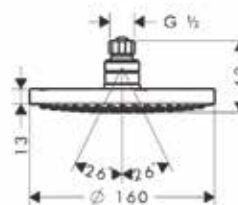

Модель	Особенности	Артикул	Цена
Cromia	Цвет хром	27450000	213,84