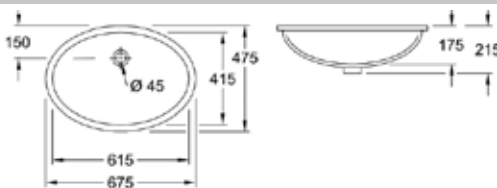

Габариты, мм	Вес, кг	Особенности	Артикул	Цена (руб)
615*415*215	13,7	Для установки под столешницу	61440001	45 286,00
			614400R1	53 459,00
500*350*220	10,4		61470001	34 518,00
			614700R1	42 691,00
455*305*190	8,08		61474601	34 229,00