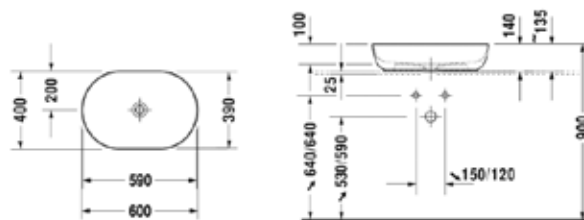

Габариты, мм	Вес, кг	Особенности	Артикул	Цена (руб)
600*400*140	9,2	Раковина без отверстий	0379600000	58 309,36