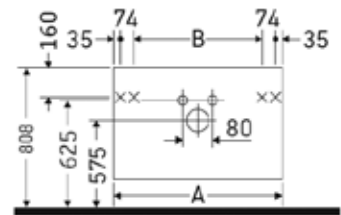

Duravit, Light and mirror,
шгв 600*35*700 мм,
с LED подсветкой,
с настенным выключателем

Габариты, мм	Вес, кг	Особенности	Артикул	Цена (руб)
600*35*700	20	Цвет белый алюминий	LM7835	34 281,04

Раковина,

Duravit, Durastyle,
шгв 650*480*165 мм,
с 1 отверстием
под смеситель,
с переливом,
необходимо заказать
крепеж арт. 0657800,
цвет-белый