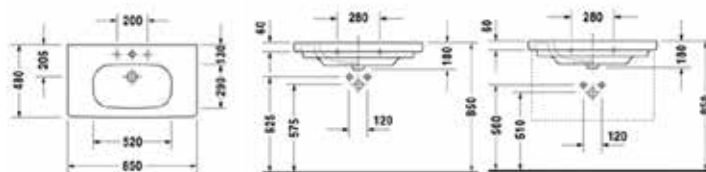

Габариты, мм	Вес, кг	Особенности	Артикул	Цена (руб)
850*480*180	30,5	Раковина с 1 отверстием	03428500002	30 525,82
1050*480*180	25	Раковина с 1 отверстием	03421000002	40 929,73

Раковина,
Duravit, D-Code,
шгв 495*290*175 мм,
встраиваемая снизу,
без отверстий под
смеситель, с переливом,
крепеж для встраивания
в деревянную столешницу
в комплекте, цвет-белый