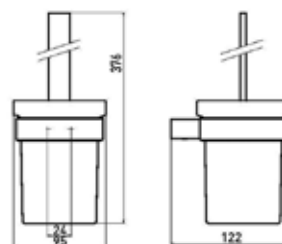

Серия	Габариты, мм	Особенности	Артикул	Цена
Loft	95*122*376	Настенный, цвет хром	0515 001 00	96,60
Loft	95*122*376	Настенный, цвет черный	0515 133 00	112,60

Крючок,
Emco, Loft,
шгв 70*33*30 мм, двойной,
цвет-хром, цвет черный