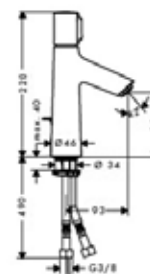

Модель	Особенности	Артикул	Цена
Talis Select S	Цвет хром	72042000	253,67