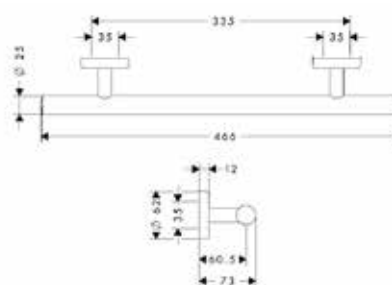

Logis
Logis Universal

ПРИНАДЛЕЖНОСТИ ДЛЯ ВАННЫ

Поручень,
Hansgrohe, Logis,
шгв 466*73*62 мм,
цвет-хром

Серия	Габариты, мм	Особенности	Артикул	Цена
Logis	466*73*62	Настенный, одинарный	40513000	99,83

Стакан,
Hansgrohe, Logis,
шгв 66*102*126 мм,
цвет-хром