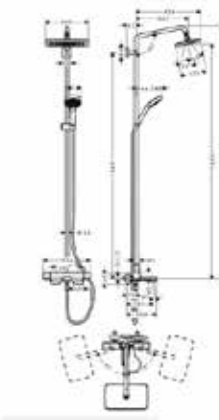

Модель	Особенности	Артикул	Цена
Croma E	Цвет хром	27687000	1106,94