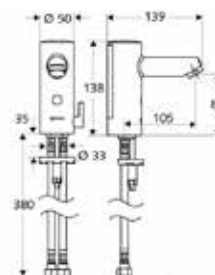

Модель	Особенности	Артикул	Цена
	DN (присоединение)		
Celis	3/8", цвет хром	01 276 06 99	318,97