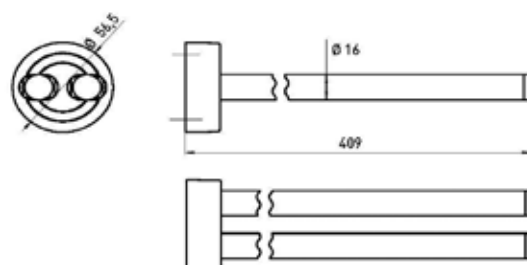

Серия	Габариты, мм	Особенности	Артикул	Цена
Polo	56.5*410*56.5	Настенный, двойной, поворотный	0750 001 41	36,80