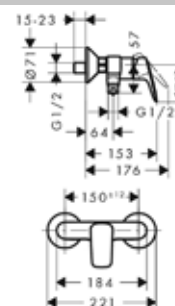

Модель	Особенности	Артикул	Цена
Logis	Цвет хром	71600000	96,31