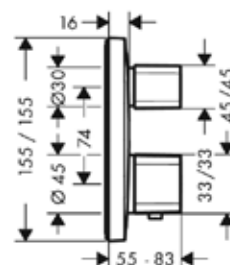

Модель	Особенности	Артикул	Цена
Ecostat E	Цвет хром	15708000	497,47