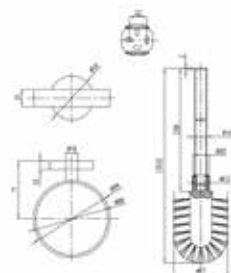

Серия	Габариты, мм	Особенности	Артикул	Цена (руб)
Elements-Tender	95*118*353	Цвет хром	TVA15101600061	6 036,25