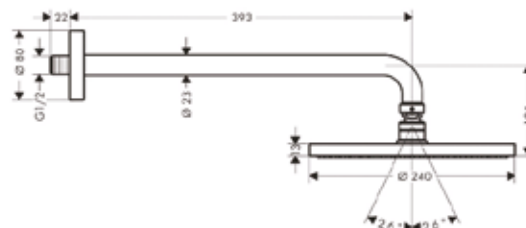

Верхние души

УНИВЕРСАЛЬНЫЕ АРТИКУЛЫ ДЛЯ ВСТРОЕННЫХ СИСТЕМ

Верхний душ,
Hansgrohe, Raindance S,
1jet, PowderRain, с настенным
держателем 390 мм,
цвет-хром

Модель	Особенности	Артикул	Цена
Raindance S	Цвет хром	27607000	482,45

Верхний душ,
Hansgrohe, Raindance Select S,
2jet, Rain, RainAir, с настенным
держателем 390 мм,
цвет-хром,
цвет-белый/хром