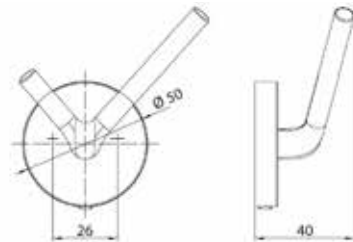

ПРИНАДЛЕЖНОСТИ ДЛЯ ВАННЫ

Крючок,
Emco, Round,
штв 50*40*80 мм,
двойной, цвет черный

Серия	Габариты, мм	Особенности	Артикул	Цена
Round	50*40*80	Настенный, двойной	4375 133 01	32,50

Мыльница,
Emco, Round,
штв 89*99.5*50 мм,
материал-прозрачное стек-
ло, цвет держателя-черный