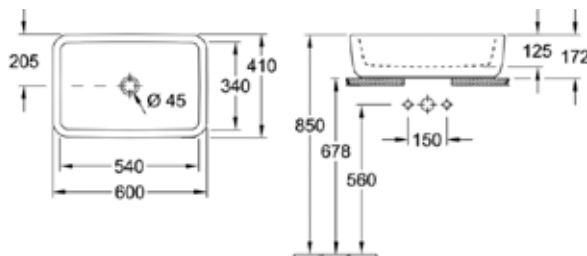

Габариты, мм	Вес, кг	Особенности	Артикул	Цена (руб)
600*400*172	20,5	Раковина накладная	41276001	28 172,00