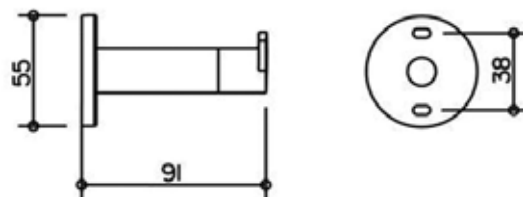

Серия	Габариты, мм	Особенности	Артикул	Цена
Plan	55*91*38	Настенный, одинарный	14911 010000	35,64