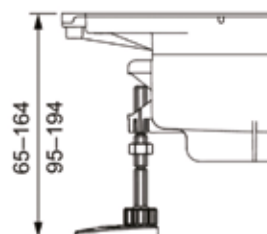

Модель	Особенности	Артикул	Цена, руб.
TECEDrainprofile	В комплекте 3 шт.	674000	402,48