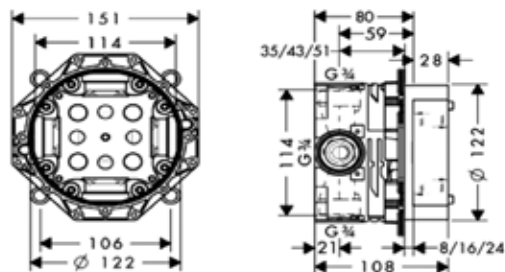

Модель	Особенности	Артикул	Цена
i-Box	1/2" / 3/4"	01800180	131,24

Внутренняя часть,
Hansgrohe,
универсальная,
для запорного вентиля

Модель	Особенности	Артикул	Цена
Hansgrohe	Керамика, 1/2"	15974180	104,24