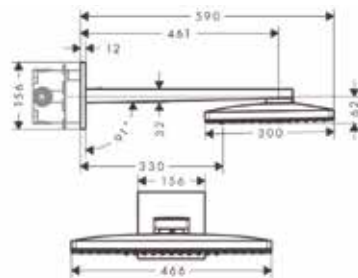

Модель	Особенности	Артикул	Цена
Rainmaker Select	Цвет белый/хром	24007400	2685,36