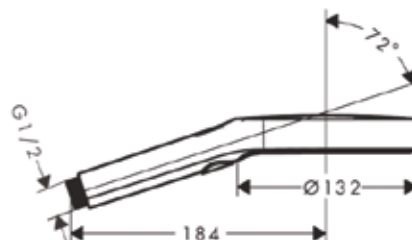

Модель	Особенности	Артикул	Цена
Rainfinity	Цвет хром	26865000	105,42