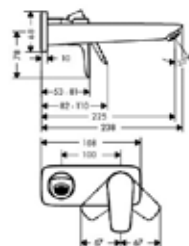

Модель	Особенности	Артикул	Цена
Talis E	Излив 165 мм	71732000	218,88