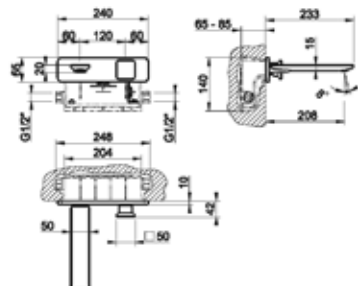

Бренд	Особенности	Артикул	Цена
Gessi	1/2"	20497/031	220,00