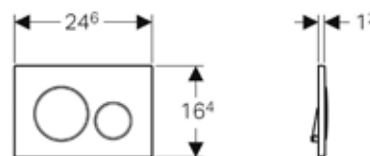

ЦЕНЫ УКАЗАНЫ В РУБЛЯХ

Клавиша смыва для унитаза, Geberit, Sigma 20,
шгв 246*12*164 мм,
тип смыва–двойной,
материал пластик

Габариты	Особенности	Артикул	Цена(руб)
246*12*164	Цвет белый матовый/глянцевый хром	115.882.JT.1	9 208,80
246*12*164	Цвет хром матовый/хром глянцевый	115.882.JQ.1	10 269,60
246*12*164	Цвет черный матовый/хром глянцевый	115.882.14.1	9 208,80
246*12*164	Цвет белый/белый/золото	115.882.КК.1	7 804,80
246*12*164	Цвет белый/глянцевый хром/белый	115.882.КJ.1	6 856,80
246*12*164	Цвет нержавеющей сталь	115.882.SN.1	14 120,40
246*12*164	Цвет хром глянцевый/хром матовый/хром глянцевый	115.882.КН.1	9 104,40
246*12*164	Цвет черный/хром глянцевый/черный	115.882.КМ.1	7 804,80
246*12*164	Цвет белый/белый матовый/белый	115.882.11.1	6 457,20
246*12*164	Цвет черный/черный матовый/черный	115.882.16.1	10 519,20

Клавиша смыва для унитаза, Geberit, Sigma 21,
шгв 246*10*164 мм,
цвет–хром