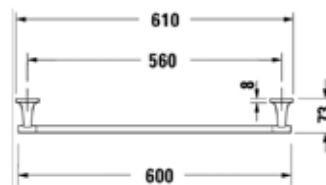

Полотенцедержатель,

Duravit, Starck T,
шгв 600*73*50 мм,
одинарный, настенный,
цвет–хром, цвет–черный
матовый

Серия	Габариты, мм	Особенности	Артикул	Цена, руб.
Starck T	600*73*50	Цвет хром	0099421000	11 071,74
		Цвет черный матовый	0099424600	12 137,56