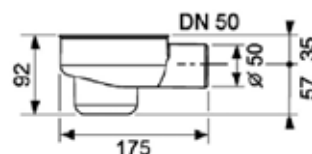

Модель	Особенности	Артикул	Цена, руб.
TECEdrainline	DN 50	650000	2 580,00