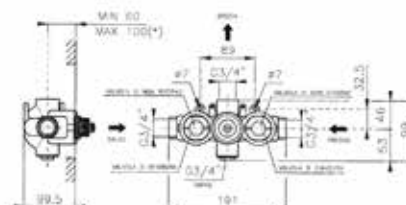

Бренд	Особенности	Артикул	Цена
Termostatico	3/4	4913 CR	473,20