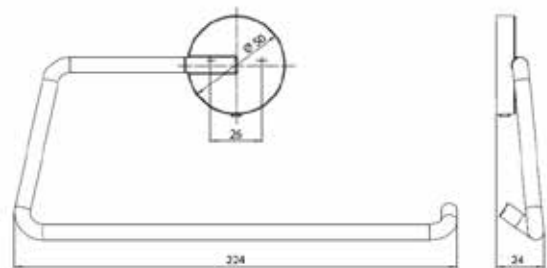

Серия	Габариты, мм	Особенности	Артикул	Цена
Round	224*24*113	Настенный, кольцо	4355 133 00	44,00

Полотенцедержатель,
Emco, Round,
штв 600*67*50 мм,
одинарный, цвет-черный