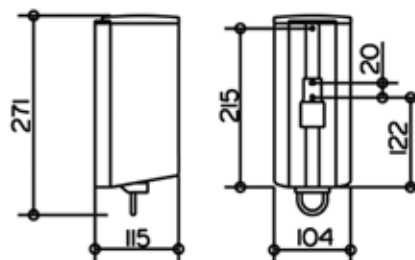

Серия	Габариты, мм	Особенности	Артикул	Цена
Plan	104*115*271	Настенный, нажимной	14954 010100	214,08