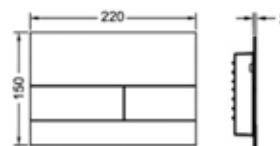

Модель	Особенности	Артикул	Цена, руб.
TECEsquare II	Цвет нержавеющая сталь, сатин	9240830	24 768,00
TECEsquare II	Цвет хром глянцевый	9240831	27 004,00
TECEsquare II	Цвет белый глянцевый	9240832	24 768,00
TECEsquare II	Цвет черный матовый	9240833	28 036,00
TECEsquare II	Цвет белый матовый	9240834	24 768,00