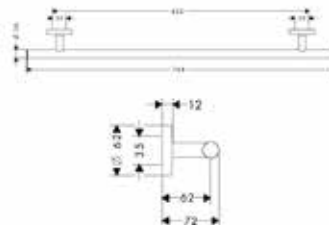

Серия	Габариты, мм	Особенности	Артикул	Цена
Logis	763*72*62	Настенный, одинарный	40516000	117,87

Полотенцедержатель,
Hansgrohe, Logis,
шгв 445*62*66 мм,
цвет-хром