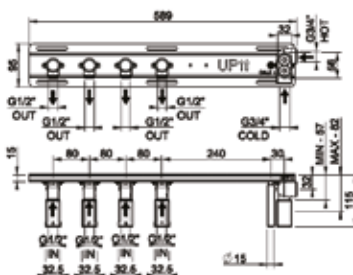

Бренд	Особенности	Артикул	Цена
Gessi	1/2"	63025/031	525,00