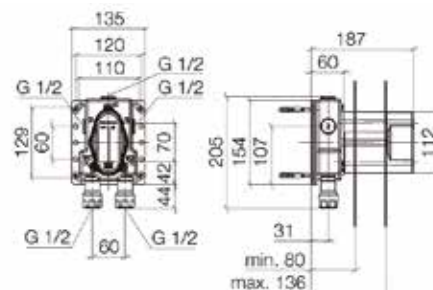

Модель	DN	Артикул	Цена
xTool	DN 1/2"	35.425.970.90	364,43