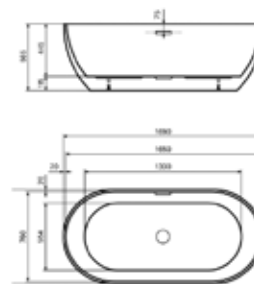

Габариты, мм	Вес, кг	Особенности	Артикул	Цена
1690*760*565	35	Водоизмещение 240 л	1817000201	2 128,20