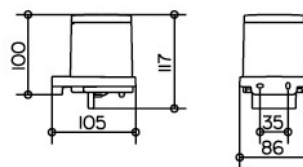

Серия	Габариты, мм	Особенности	Артикул	Цена
Moll	86*105*117	Настенный, нажимной	12752 010100	114,72