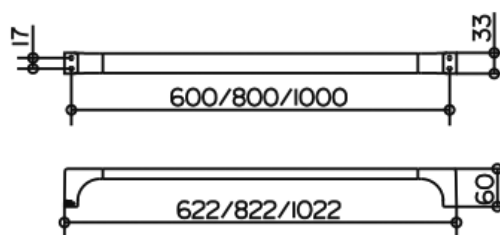

Серия	Габариты, мм	Особенности	Артикул	Цена
Edition 11	622*60*33	Настенный, одинарный	11101 010600	174,84