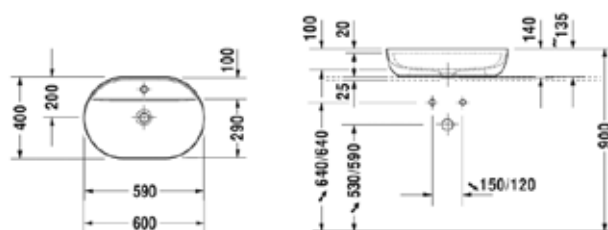

Габариты, мм	Вес, кг	Особенности	Артикул	Цена (руб)
600*400*140	10,3	Раковина с 1 отверстием	0380600000	60 031,48