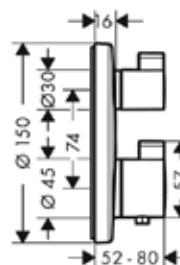

Модель	Особенности	Артикул	Цена
Ecostat S	Цвет хром	15758000	497,47