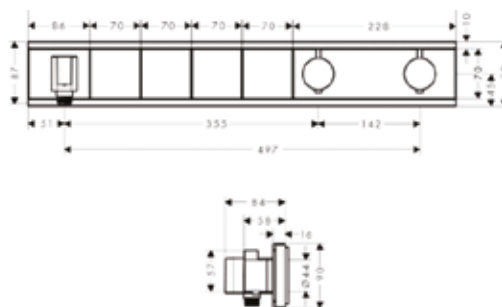

Модель	Особенности	Артикул	Цена
RainSelect	Цвет белый/хром	15357400	1 969,68

Внутренняя часть для ручного душа, Hansgrohe, Axor Starck