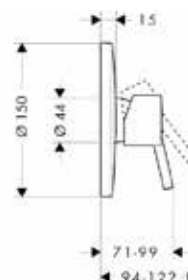

Модель	Особенности	Артикул	Цена
Talis	Цвет хром	32675000	152,47