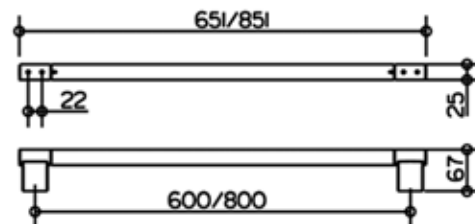

Plan, Universal-Artikel

ПРИНАДЛЕЖНОСТИ ДЛЯ ВАННЫ

Полотенцедержатель,

Keuco, Plan,
шгв 651*67*25 мм,
одинарный,
цвет-хром

Серия	Габариты, мм	Особенности	Артикул	Цена
Plan	651*67*25	Настенный, одинарный	14901 010600	150,36