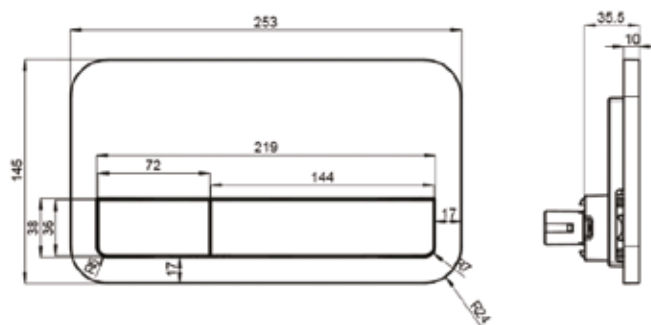

Клавиша смыва для унитаза,
Villeroy&Boch, ViConnect,
шгв 253*10*145 мм,
тип смыва-двойной,
материал-высококачественный
композиционный материал,
цвет-белый,
цвет хром,
цвет хром матовый

Габариты	Особенности	Артикул	Цена(руб)
253*10*145	Цвет белый	92249068	5 865,00
253*10*145	Цвет хром	92249061	8 173,00
253*10*145	Цвет хром матовый	92249069	8 173,00