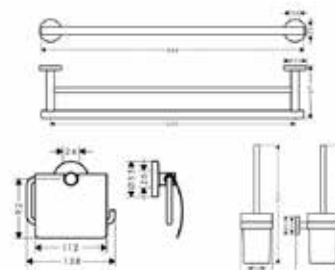

Серия	Габариты, мм	Особенности	Артикул	Цена
Logis Universal	108*121*59	Настенный монтаж	41715000	30,90

Набор аксессуаров 3в1,
Hansgrohe, Logis Universal,
состоит из арт.: 41712000,
41723000, 41722000,
цвет- хром

Серия	Габариты, мм	Особенности	Артикул	Цена
Logis Universal	-	Настенный монтаж	41727000	134,64

Полка,
Hansgrohe, Logis Universal,
шгв 655*260*125 мм,
с полотенцедержателем,
цвет-хром