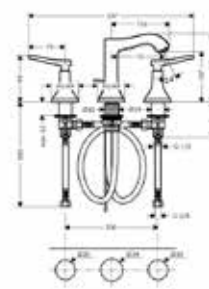

Metropol Classic, Novus

СМЕСИТЕЛИ ДЛЯ ВАННЫ

Смеситель для раковины,
Hansgrohe, Metropol Classic,
с донным клапаном,
цвет-хром

Модель	Особенности	Артикул	Цена
Metropol Classic	Ручки-рукоятки	31330000	582,87