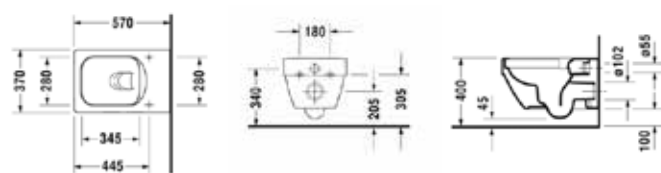

Унитаз подвесной,
Duravit, Vero Air,
безободковый,
шгв 370*570*355 мм,
с горизонтальным выпуском,
включая крепеж, цвет-белый

Сиденье для унитаза,
Duravit, Vero Air,
шгв 378*469*38 мм,
с плавным опусканием,
шарниры-нержавеющая
сталь, цвет-белый