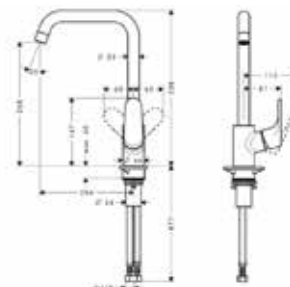

Модель	Особенности	Артикул	Цена
Focus	Цвет хром	31820000	187,15