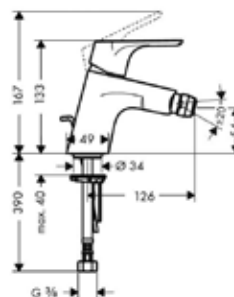

Модель	Особенности	Артикул	Цена
Focus	Цвет хром	31920000	104,09