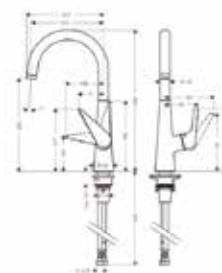

Модель	Особенности	Артикул	Цена
Talis M51	Цвет хром	72810000	304,06