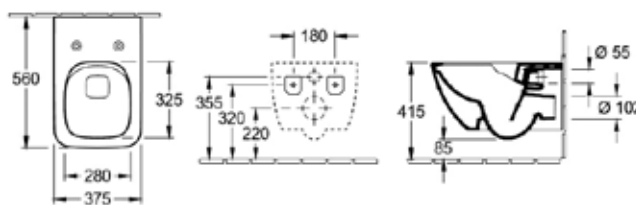

Габариты, мм	Вес, кг	Особенности	Артикул	Цена(руб)
375*560*415	28	Унитаз подвесной, безободковый	5663RLR1	80 189,00