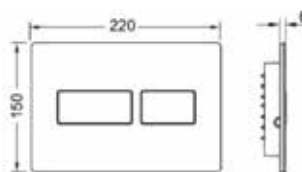

Модель	Особенности	Артикул	Цена, руб.
TECESolid	Цвет хром глянцевый	9240431	11 094,00
TECESolid	Цвет белый глянцевый	9240432	11 180,00
TECESolid	Цвет белый матовый	9240433	11 266,00
TECESolid	Цвет нержавеющая сталь, сатин	9240434	11 352,00

Клавиша смыва для унитаза,

TECE, TECEsquare II, шгв 220*3*150 мм, цвет–нержавеющая сталь, сатин, цвет–хром глянцевый, цвет–белый глянцевый, цвет–черный матовый, цвет–белый матовый