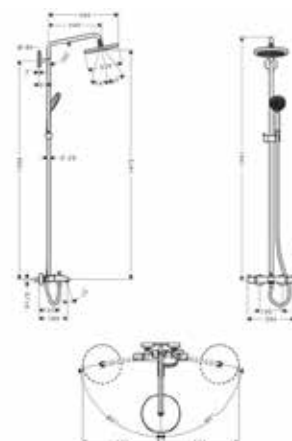

Модель	Особенности	Артикул	Цена
Croma 220	Цвет хром	27223000	921,47