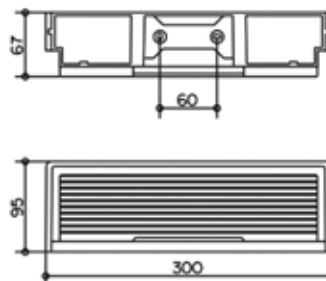

Серия	Габариты, мм	Особенности	Артикул	Цена
Edition 11	300*95*67	Настенный монтаж	11158 010000	167,64