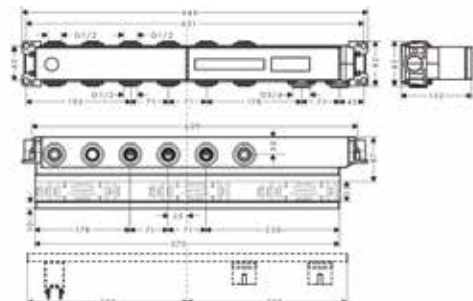

Модель	Особенности	Артикул	Цена
RainSelect	3/4"	15312180	1 022,37