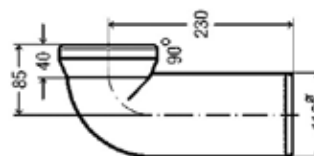

Модель	Особенности	Артикул	Цена, руб.
3811	110x285x150 мм	100551	426,92