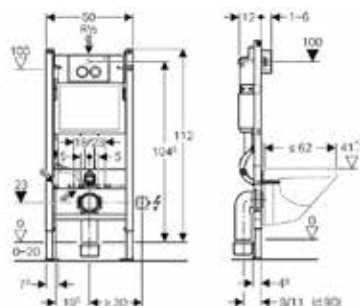

Габариты	Особенности	Артикул	Цена(руб)
500*120*1120	Монтажная высота 1120 мм	458.124.21.1	20 569,20