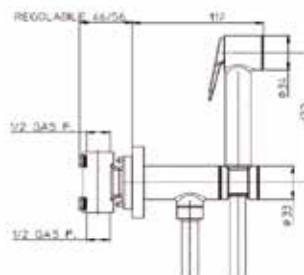

Бренд	Особенности	Артикул	Цена
Paloma Brass	Цвет черный матовый	E37007.073	484,08