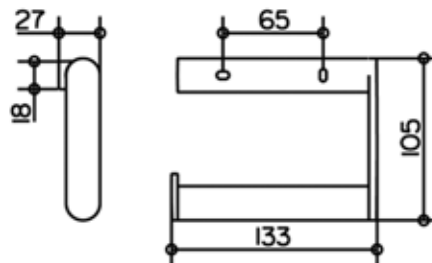

Бумагодержатель,

Keuco, Plan,
шгв 133*27*105 мм,
без крышки, цвет-хром

Серия	Габариты, мм	Особенности	Артикул	Цена
Plan	133*27*105	Настенный, без крышки	14962 010000	81,60