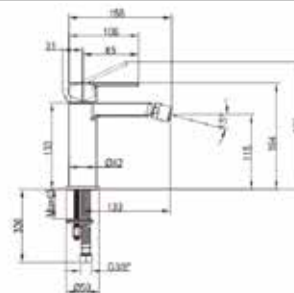

Бренд	Особенности	Артикул	Цена (руб.)
Architectura	Цвет хром	TVB10300100061	11 233,75