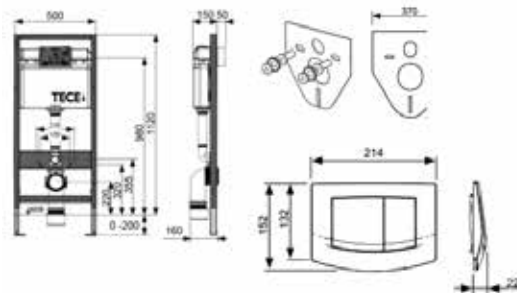

Модель	Особенности	Артикул	Цена, руб.
TECEbase	Монтажная высота 1120 мм	9400005	17 630,00