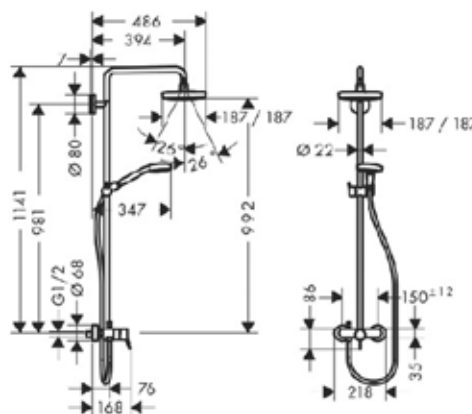

Модель	Особенности	Артикул	Цена
Croma Select E	Цвет белый/хром	27258400	689,88

Душевая стойка,
Hansgrohe, Croma Select S,
однорычажный смеситель,
верхний душ 2jet, Rain,
IntenseRain, ручной душ 3jet,
SoftRain, IntenseRain, массаж-
ная, шланг Isiflex 1600 мм,
цвет-белый/хром