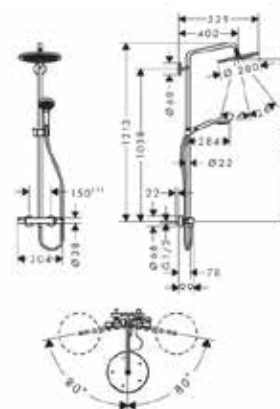

Модель	Особенности	Артикул	Цена
Croma Select S	Цвет хром	26790000	913,04