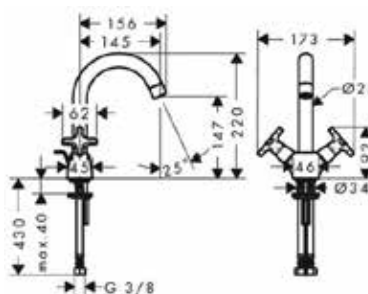

Модель	Особенности	Артикул	Цена
Logis	Цвет хром	71410000	94,65

**Смеситель
для раковины,**
Hansgrohe, Logis Classic,
поворотный излив,
с донным клапаном,
цвет-хром

Модель	Особенности	Артикул	Цена
Logis Classic	Цвет хром	71270000	136,19