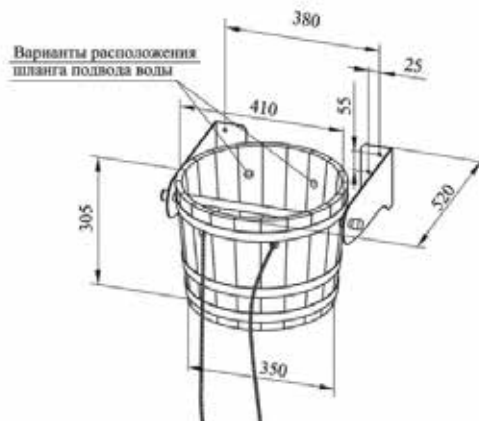

Габариты, мм	Объем, л	Особенности	Артикул	Цена
410*520*305	29	Угловой вентиль и шланг для подвода воды в комплект поставки не входят	522/05	572,55