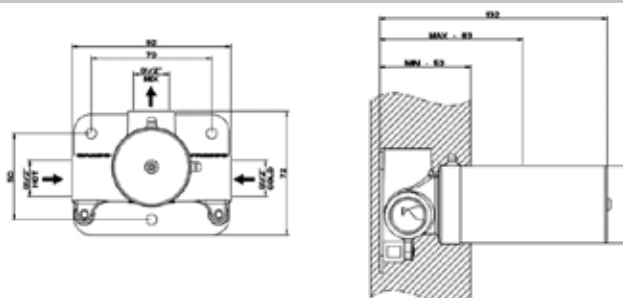

Бренд	Особенности	Артикул	Цена
Gessi	1/2"	53112/239	206,00