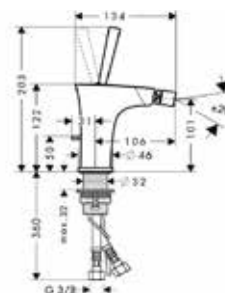

Модель	Особенности	Артикул	Цена
PuraVida	Цвет хром	15270000	568,36