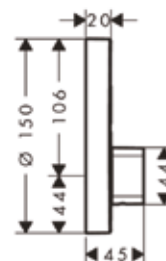

Модель	Особенности	Артикул	Цена
ShowerSelect	Цвет хром	15748000	580,49