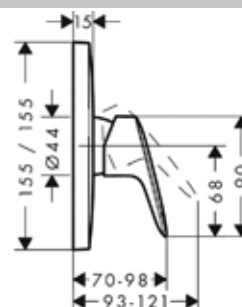

Модель	Особенности	Артикул	Цена
Logis	Цвет хром	71605000	108,30