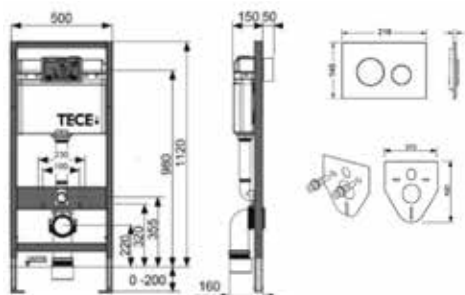

Модель	Особенности	Артикул	Цена, руб.
TECEbase	Монтажная высота 1120 мм	K400600	16 770,00