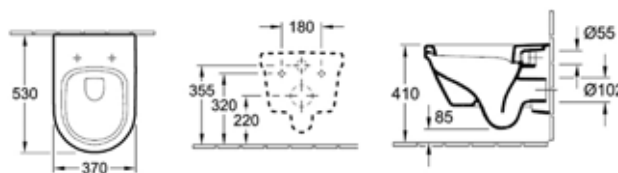

39 575,78	Вес, кг	Особенности	Артикул	Цена (руб)
370*530*265	18,35	Биде подвесное с 1 отверстием	54840001	38 459,00