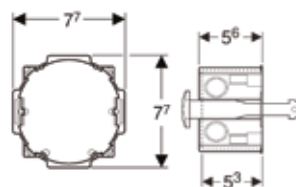

Модель	Особенности	Артикул	Цена(руб)
Geberit	Блок питания	115.861.00.1	7 729,20