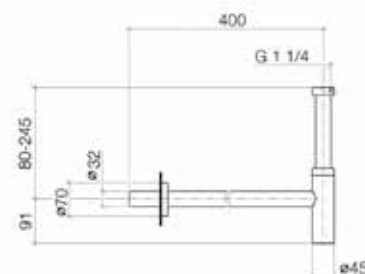

Модель	DN	Артикул	Цена
xTool	1/2"	35.085.970.90	102,63

Сифон для раковины,
Dornbracht,
бутылочный, 1 1/4",
материал-латунь,
цвет-черный матовый

Модель	DN	Артикул	Цена
Dornbracht	1 1/4"	10.060.970.33	382,25