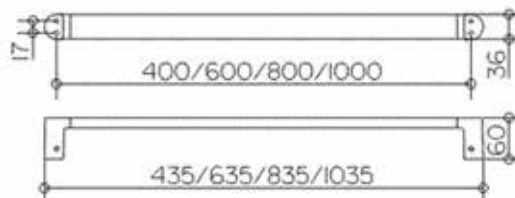

Полка для полотенец,
Keuco, Elegance,
шгв 620*233*120 мм,
цвет-хром

Серия	Габариты, мм	Особенности	Артикул	Цена
Elegance	620*233*120	Настенный монтаж	11675 010000	456,48

Полотенцедержатель,
Keuco, Elegance,
шгв 635*60*36 мм,
одинарный, цвет-хром