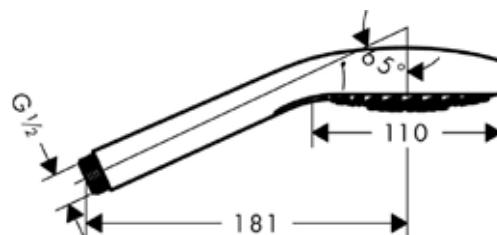

Модель	Особенности	Артикул	Цена
Crometa Select S	Цвет белый/хром	26800400	61,26