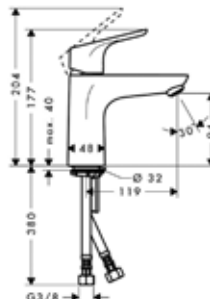

Модель	Особенности	Артикул	Цена
Focus	Цвет хром	31607000	133,57