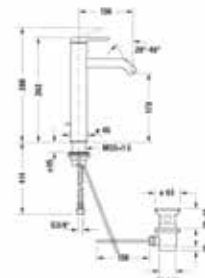

Бренд	Особенности	Артикул	Цена (руб.)
C.1	Цвет хром	C11030001010	29 399,44