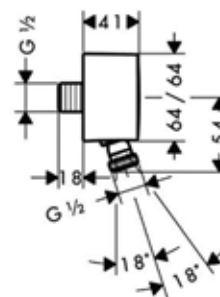

Модель	Особенности	Артикул	Цена
Fixfit	Цвет хром, 1/2"	27414000	45,10