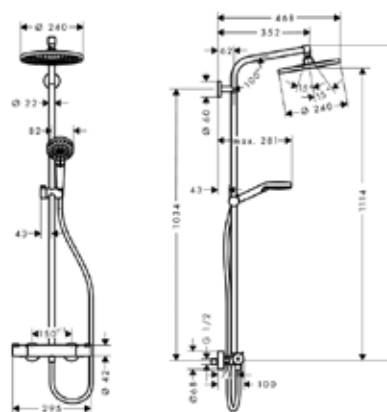

Модель	Особенности	Артикул	Цена
Crometta S 240	Цвет хром	27267000	499,24