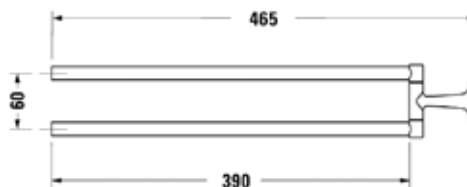

Полотенцедержатель,

Duravit, Starck T,
шгв 465*50*80 мм,
двойной, настенный,
цвет–хром, цвет–черный
матовый

Серия	Габариты, мм	Особенности	Артикул	Цена, руб.
Starck T	465*50*80	Цвет хром	0099411000	10 660,88
		Цвет черный матовый	0099414600	11 728,05