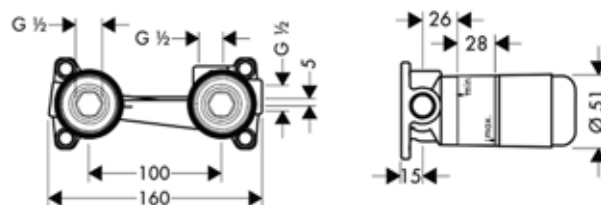

Модель	Особенности	Артикул	Цена
Hansgrohe	1/2"	13622180	241,81