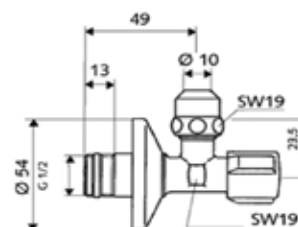

Модель	Особенности	Артикул	Цена
	DN (присоединение)		
Comfort	1/2" выход 3/8"	04 907 06 99	7,72