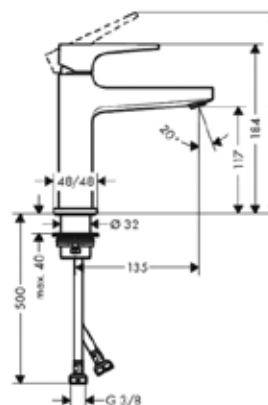

Модель	Особенности	Артикул	Цена
Metropol	Цвет хром	32507000	327,23
Metropol	Цвет черный матовый	32507670	457,88
Metropol	Цвет белый матовый	32507700	457,88