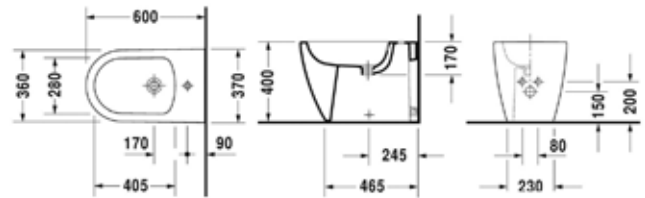

Габариты, мм	Вес, кг	Особенности	Артикул	Цена(руб)
370*600*400	26,85	Биде пристенное с 1 отверстием	2289100000	36 495,39