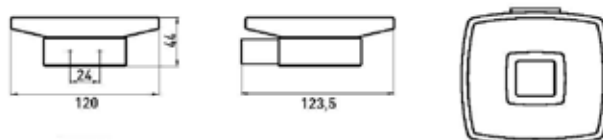

Серия	Габариты, мм	Особенности	Артикул	Цена
Loft	120*123.5*44	Настенный, цвет хром	0530 001 00	47,50
Loft	120*123.5*44	Настенный, цвет черный	0530 133 00	55,30