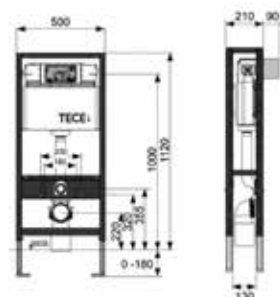

Модель	Особенности	Артикул	Цена, руб.
ТЕСЕprofil	Монтажная высота 1120 мм	9500393	27 778,00