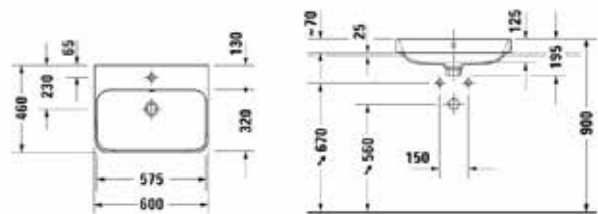

Габариты, мм	Вес, кг	Особенности	Артикул	Цена (руб)
600*460*195	13,5	Раковина с 1 отверстием	2360601300	53 307,08