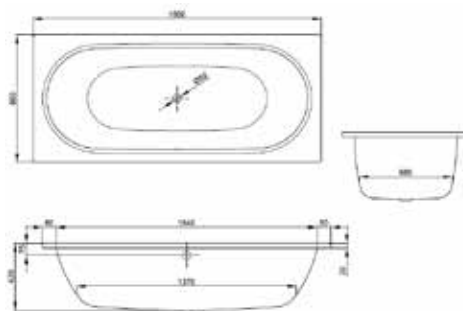

Габариты, мм	Вес, кг	Особенности	Артикул	Цена
1700*700*420	43,8	Водоизмещение 122 л, с грязеоталкивающим покрытием	1730-000 PLUS	926,00
1700*750*420	46,2	Водоизмещение 122 л	1380-000	791,00
		Водоизмещение 122 л, с грязеоталкивающим покрытием	1380-000 PLUS	926,00
		Водоизмещение 122 л, с грязеоталкивающим покрытием, с антислипом	1380-000 PLUS AR	1050,00
1800*800*420	51	Водоизмещение 155 л	1630-000	921,00
		Водоизмещение 155 л, с грязеоталкивающим покрытием	1630-000 PLUS	1056,00
		Водоизмещение 155 л, с грязеоталкивающим покрытием, с антислипом	1630-000 AR, PLUS	1180,00
1900*900*420	59	Водоизмещение 205 л	1830-000	1156,00