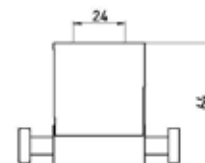

Серия	Габариты, мм	Особенности	Артикул	Цена
System2	74*64*18	Настенный, двойной	3575 001 00	75,10