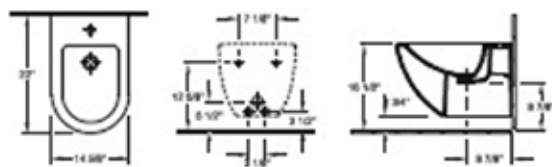

Габариты, мм	Вес, кг	Особенности	Артикул	Цена (руб)
370*560*340	23,2	Биде подвесное с 1 отверстием	54030001	34 918,00