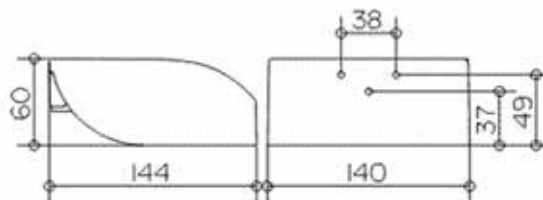

Серия	Габариты, мм	Особенности	Артикул	Цена
Elegance	140*144*60	Настенный, с крышкой	11660 010000	125,40