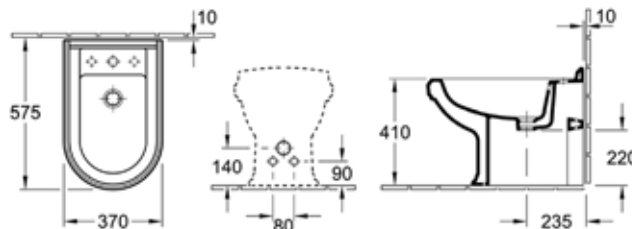

Габариты, мм	Вес, кг	Особенности	Артикул	Цена(руб)
370*560*410	22,4	Биде напольное с 1 отверстием	744200R1	78 458,00