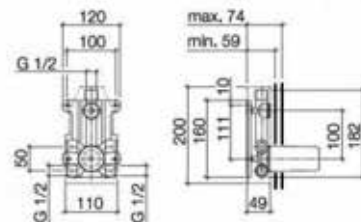

Модель	DN	Артикул	Цена
xTool	1/2"	35.085.970.90	102,63