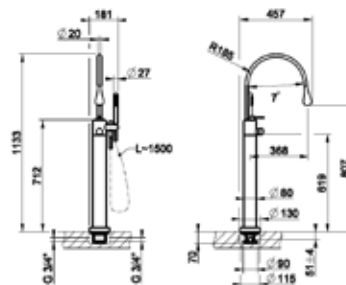

Бренд	Особенности	Артикул	Цена
Gessi	3/4"	24997/031	308,00

Внутренняя часть,
Gessi,
для поворотной боковой
форсунки