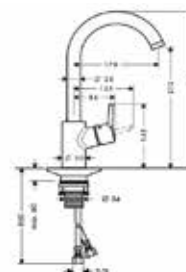

Модель	Особенности	Артикул	Цена
Talis M52	Цвет хром	14870000	321,79