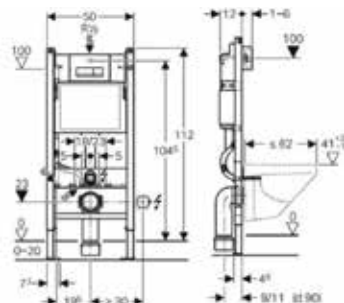

Габариты	Особенности	Артикул	Цена(руб)
500*120*1120	Монтажная высота 1120 мм	458.125.11.1	25 146,00