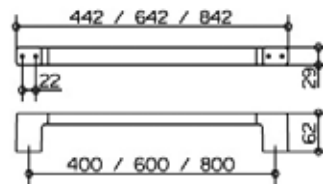

Moll
Plan

ПРИНАДЛЕЖНОСТИ ДЛЯ ВАННЫ

Полотенцедержатель,

Keuco, Moll,
шгв 642*62*29 мм,
842*62*29 мм, одинарный,
цвет-хром

Серия	Габариты, мм	Особенности	Артикул	Цена
Moll	642*62*29	Настенный, одинарный	12701 010600	106,08
Moll	842*62*29	Настенный, одинарный	12701 010800	120,96