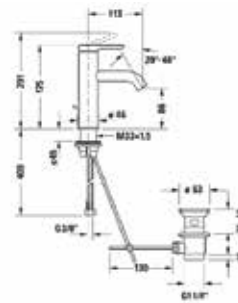

Бренд	Особенности	Артикул	Цена (руб.)
C.1	Цвет хром	C11020001010	23 987,64