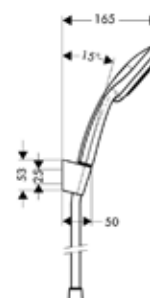

Модель	Особенности	Артикул	Цена
Croma 100	Цвет хром	27594000	55,23