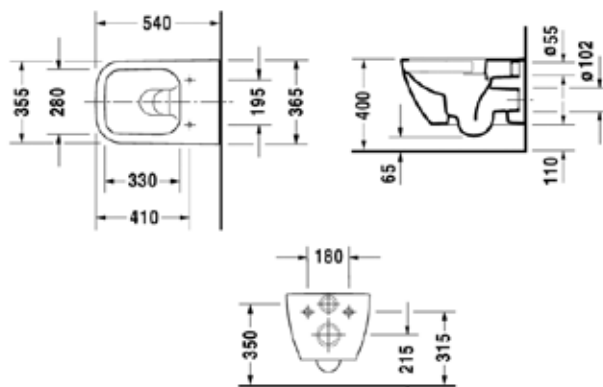

Габариты, мм	Вес, кг	Особенности	Артикул	Цена(руб)
365*540*335	26,8	Унитаз подвесной, безободковый	2222090000	41 907,18
365*540*335	26,8	Унитаз подвесной, безободковый	22220900001	49 026,18
365*540*335	26,8	Унитаз подвесной, безободковый	2222098900	52 405,34
367*430*48	2,7	Сиденье с плавным опусканием	0064590000	18 042,94
367*430*48	2,4	Сиденье с плавным опусканием	0064591300	22 553,00