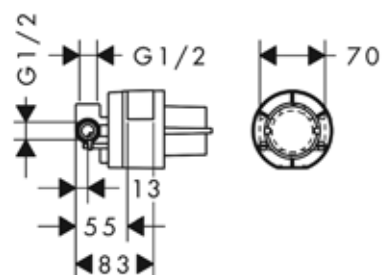

Модель	Особенности	Артикул	Цена
Hansgrohe	1/2"	13620180	106,56

Внутренняя часть,
Hansgrohe,
универсальная,
для смесителя для ванны и
душа, для термостата