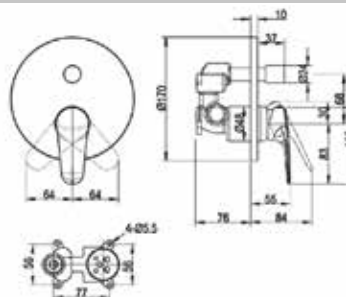

Бренд	Особенности	Артикул	Цена (руб.)
O.Novo Start	Цвет хром	TVS10535311061	10 031,25