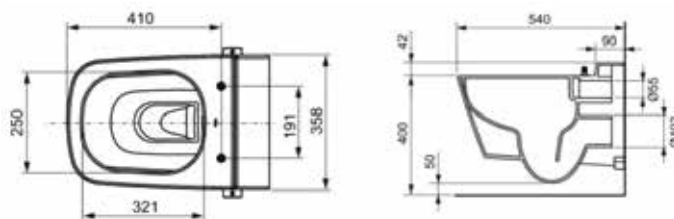

Габариты, мм	Вес, кг	Особенности	Артикул	Цена (руб)
540*358*350	28	Унитаз-биде подвесной, безободковый	9700200	109 650,00
362*		Сиденье с плавным опусканием	9700600	9 718,00

Монтажный комплект, TECEone, для установки с застенными модулями сухого монтажа со смывным бачком Uni, в комплекте: 2 кронштейна для установки настенных уголков подвода горячей и холодной воды, шумопоглощающие элементы для настенных уголков, крепежные винты для настенных уголков, стопорные штифты для фиксации кронштейнов