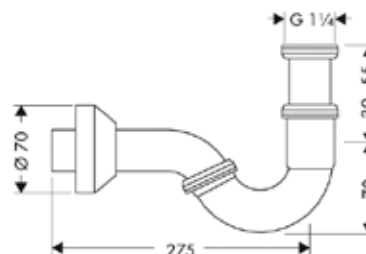

Модель	Особенности	Артикул	Цена
Hansgrohe	Цвет хром, 1 1/4"	55237000	27,82