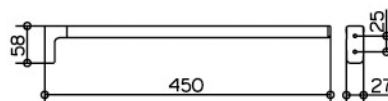

Полотенцедержатель,

Keuco, Moll,
кольцо,
шгв 240*27*141 мм,
цвет хром

Серия	Габариты, мм	Особенности	Артикул	Цена
Moll	240*27*141	Настенный, кольцо	12721 010000	95,52

Полотенцедержатель,

Keuco, Moll,
шгв 450*27*58 мм,
одинарный, неподвижный,
цвет-хром