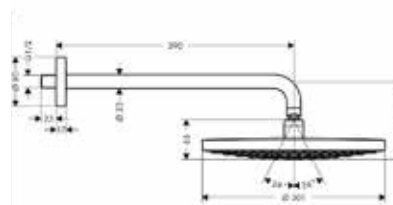

Модель	Особенности	Артикул	Цена
Raindance Select S	Цвет хром	27378000	560,04