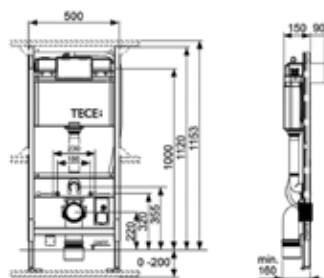

Модель	Особенности	Артикул	Цена, руб.
ТЕСЕprofil	Монтажная высота 1120 мм	9300344	28 122,00