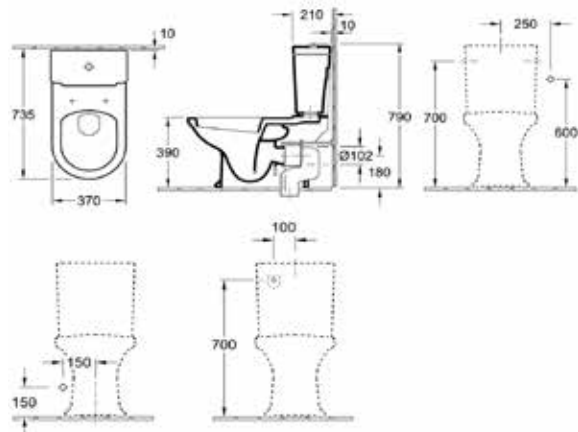

Габариты, мм	Вес, кг	Особенности	Артикул	Цена(руб)
370*725*390	27	Унитаз напольный	666210R1	82 784,00
370*210*400	14,5	Сливной бачок, кнопка хром	772111R1	52 498,00
370*210*400	16,5	Сливной бачок, кнопка латунь	772116R1	59 133,00
370*560*30	3,5	Сиденье шарниры из нержавеющей стали	8809S1R1	31 537,00
370*560*30	3,5	Сиденье шарниры из латуни	8809S6R1	42 018,00
370*560*30	3,5	Сиденье из массива березы, цвет орех	99266100	32 787,00