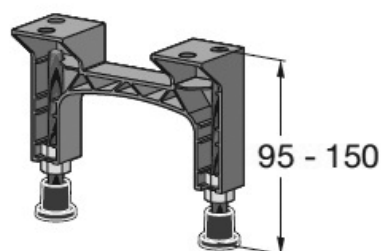

Модель	Особенности	Артикул	Цена, руб.
4982.90	Высота 95–160 мм, 2 шт.	737559	2 895,67