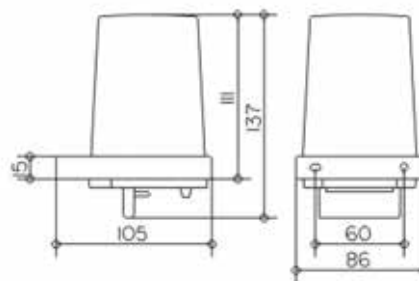

Серия	Габариты, мм	Особенности	Артикул	Цена
Edition 11	86*105*137	Настенный, нажимной	11152 019000	169,32

Ёршик,
Keuco, Edition 11,
шгв 80*105*401 мм,
колба-матовый хрусталь,
цвет держателя хром