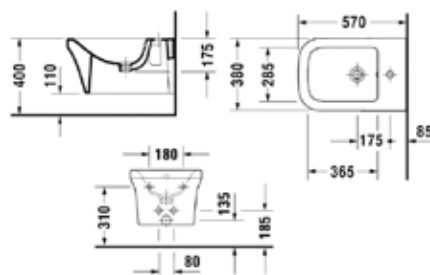

ЦЕНЫ УКАЗАНЫ В РУБЛЯХ

 P3 Comfort,
Starck 2, Starck 3

РАКОВИНЫ, БИДЕ, УНИТАЗЫ, ПРИНАДЛЕЖНОСТИ

Биде подвесное,
Duravit, P3 Comforts,
шгв 380*570*290 мм,
с 1 отверстием
под смеситель,
с переливом,
включая крепеж Durafix,
цвет-белый