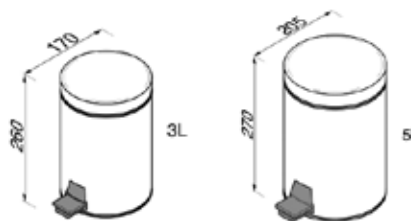

Серия	Габариты, мм	Особенности	Артикул	Цена
Hotel	170*170*260	Напольное, 3 л	91634	35,32
Hotel	205*205*270	Напольное, 5 л	91635	45,22