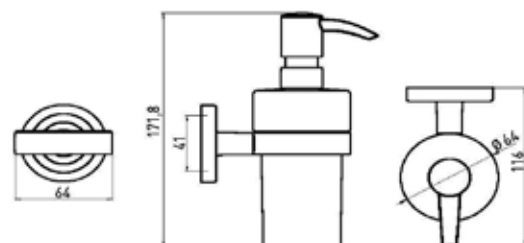

Серия	Габариты, мм	Особенности	Артикул	Цена
Polo	64*116*171.8	Настенный, нажимной	0721 001 01	44,40