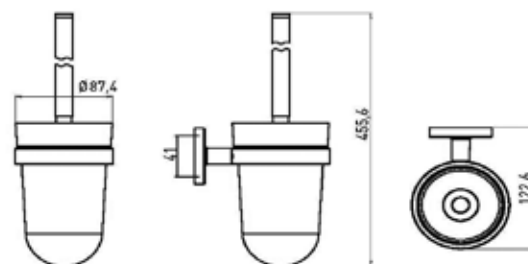

Серия	Габариты, мм	Особенности	Артикул	Цена
Polo	64*116*171	Настенный, нажимной	0721 001 02	33,90

Ёршик,
Emco, Polo,
шгв 87.4*122.6*455.6 мм,
колба – матовое стекло,
цвет держателя хром

Серия	Габариты, мм	Особенности	Артикул	Цена
Polo	87.4*122.6*455.6	Настенный монтаж	0715 001 00	43,50