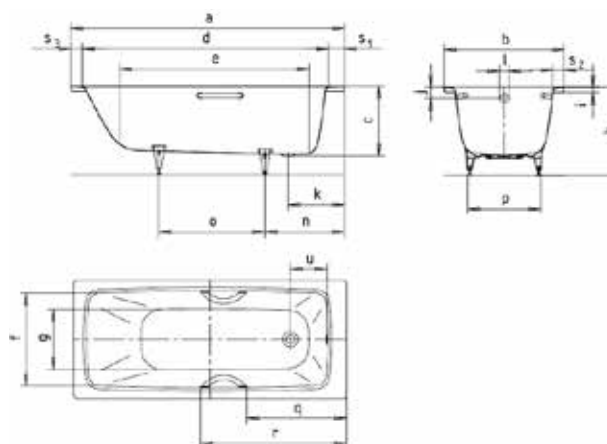

Габариты, мм	Вес, кг	Особенности	Артикул	Цена (руб)
1500*700*410	42	Водоизмещение 89 л, с грязеотталкивающим покрытием	747 (2747 0001 3001)	65 475,00
1700*750*410	50	Водоизмещение 136 л, с грязеотталкивающим покрытием	750 (2750 0001 3001)	57 653,00
1800*800*410	56	Водоизмещение 171 л, с грязеотталкивающим покрытием	751 (2751 0001 3001)	67 765,00