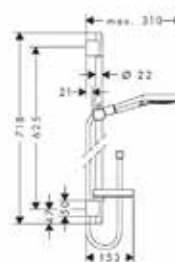

Модель	Особенности	Артикул	Цена
Raindance Select S	Цвет хром	27654000	219,06