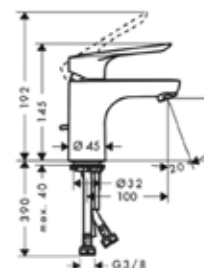

Модель	Особенности	Артикул	Цена
Logis E	Цвет хром	71160000	79,30