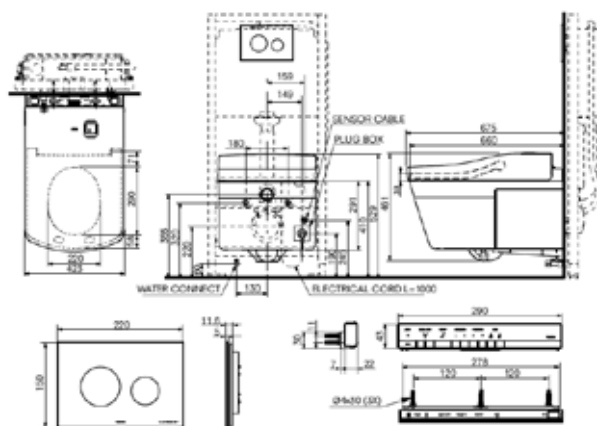

Габариты, мм	Особенности	Артикул	Цена(руб)
220*5*150	Двойная клавиша смыва	E00003T	13 800,00
	Приводной блок, подходит для инсталляционного стенда TECE 9.300.044	E00004	20 300,00
423*666*410	Унитаз подвесной, безободковый	CW994P#NW1	233 000,00
423*675*119	Сиденье для унитаза. Обогрев, омывание теплой водой, дезодо- ратор, сушка, ewater+, автомати- ческие функции, предварительное смачивание	TCF994RWG#NW1	427 000,00