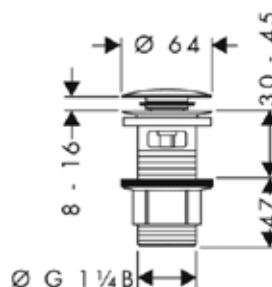

Модель	Особенности	Артикул	Цена
Hansgrohe	Цвет хром, 1 1/4"	50105000	27,63