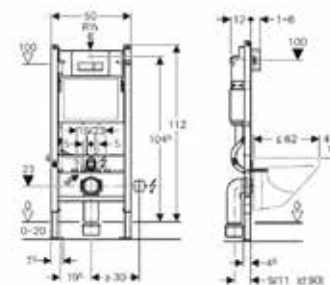

Габариты	Особенности	Артикул	Цена(руб)
500*120*1120	Монтажная высота 1120 мм	458.125.21.1	27 658,80