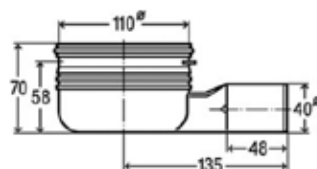

Модель	Особенности	Артикул	Цена, руб.
4982.92	DN 40/50	737573	3 296,36