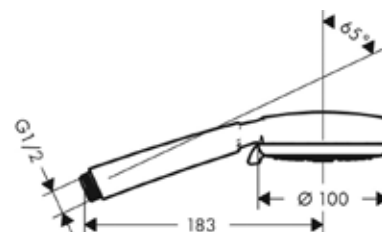

Модель	Особенности	Артикул	Цена
Crometta 100	Цвет белый/хром	26823400	36,45

Ручной душ,
Hansgrohe, Crometta 100 Vario,
4jet, Rain, обычная, Shampoo,
массажная, цвет-белый/хром

Модель	Особенности	Артикул	Цена
Crometta 100	Цвет белый/хром	26824400	27,91