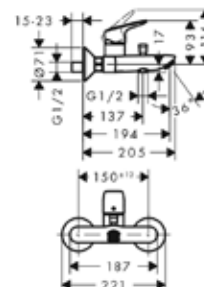

Модель	Особенности	Артикул	Цена
Logis	Цвет хром	71204000	90,42

Смеситель для биде,
Hansgrohe, Logis,
с донным клапаном,
цвет-хром

Модель	Особенности	Артикул	Цена
Logis	Цвет хром	71200000	114,20

Смеситель для ванны и душа,
Hansgrohe, Logis,
цвет-хром