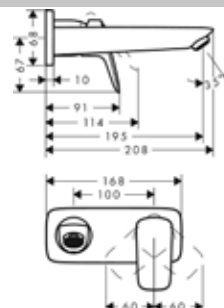

Модель	Особенности	Артикул	Цена
Logis	Цвет хром	71220000	162,42