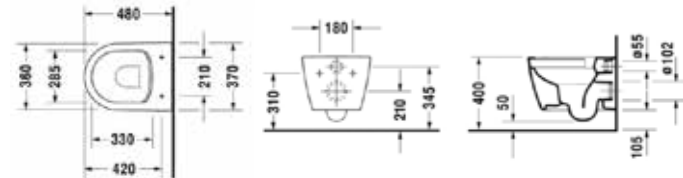

Габариты, мм	Вес, кг	Особенности	Артикул	Цена(руб)
370*480*350	25,6	Унитаз подвесной, безободковый	45300900A1	44 859,20