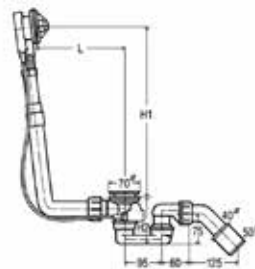

Модель	Особенности	Артикул	Цена, руб.
	соединение/отвод		
6387.35	DN 40/50	311537	1 140,13

Комплект накладок,
Viega, Multiplex,
Visign M1, цвет – белый

Модель	Особенности	Артикул	Цена, руб.
6162.01	Цвет белый	735883	5 999,54