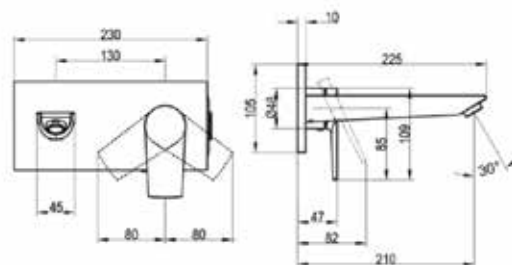

Бренд	Особенности	Артикул	Цена (руб.)
Subway 2.0	Цвет хром	TVW10211211061	21 460,00