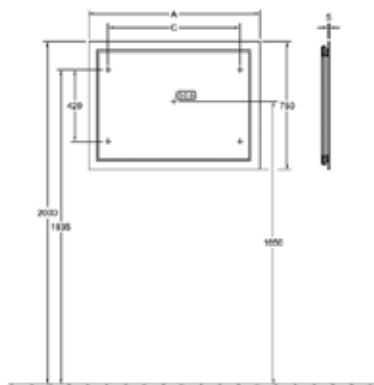

Габариты, мм	Вес, кг	Особенности	Артикул	Цена (руб)
800*45*750	13	с LED подсветкой	F6008000	174 957,00
1000*45*750	17	с LED подсветкой	F6001000	207 793,00