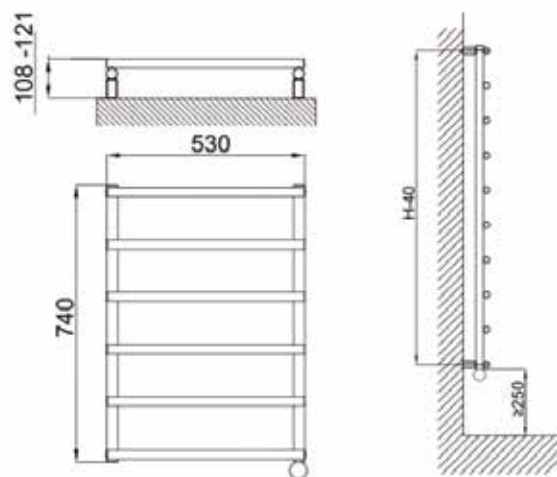

Габариты, мм	Мощность, Вт	Цвет	Артикул	Цена
530*121*740	150	Полированная нержавеющая сталь	3581570400013	562,80