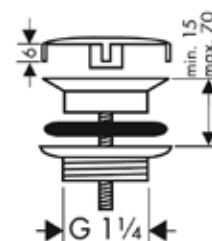

Модель	Особенности	Артикул	Цена
Hansgrohe	Цвет хром, 1 1/4"	50001000	43,99