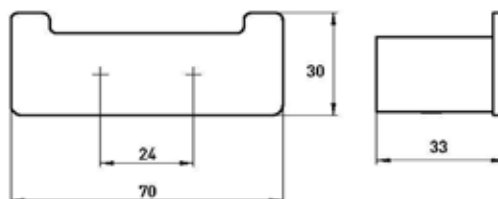

Серия	Габариты, мм	Особенности	Артикул	Цена
Loft	70*33*30	Настенный, двойной, цвет хром	0575 001 02	20,60
Loft	70*33*30	Настенный, двойной, цвет черный	0575 133 02	24,00