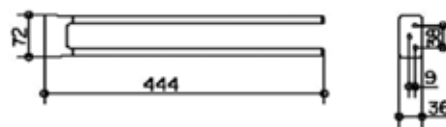

Серия	Габариты, мм	Особенности	Артикул	Цена
Industrie 14	72*450*36	Настенный, двойной	41418 010000	96,77