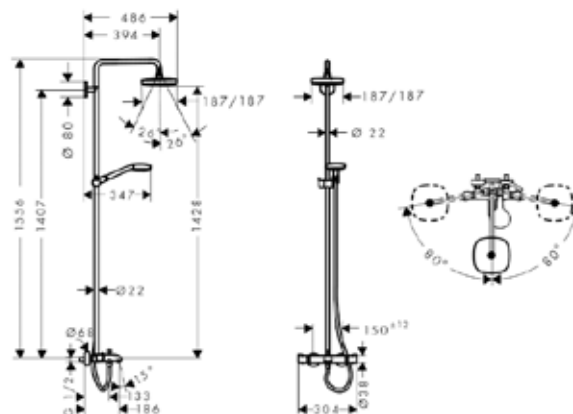

Душевая стойка,
Hansgrohe, Cromat Select E,
термостат Ecostat Comfort,
верхний душ 1jet, Rain,
ручной душ 2jet, SoftRain,
IntenseRain, шланг Isiflex
2000 мм, цвет–белый/хром

Модель	Особенности	Артикул	Цена
Croma Select E	Цвет белый/хром	27352400	951,87

Душевая стойка,
Hansgrohe, Cromat Select S,
термостат Ecostat Comfort,
верхний душ 1jet, Rain Air,
ручной душ 3jet, SoftRain,
IntenseRain, массажная,
шланг Isiflex 2000 мм,
цвет–хром