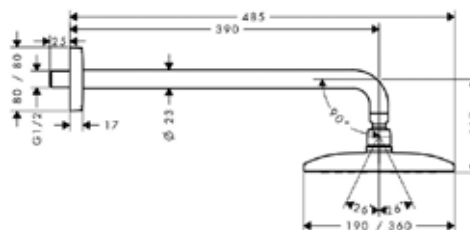

Модель	Особенности	Артикул	Цена
Raindance Rainfall	Цвет хром	28433000	1525,17

Верхний душ,
Hansgrohe, Raindance E,
1jet, RainAir, с настенным
держателем 390 мм,
цвет-хром

Модель	Особенности	Артикул	Цена
Raindance E	Цвет хром	27376000	731,01