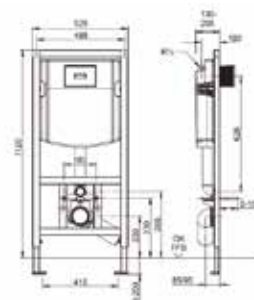

Габариты	Особенности	Артикул	Цена(руб)
525*135*1120	Монтажная высота 1120 мм	92246100	30 768,00