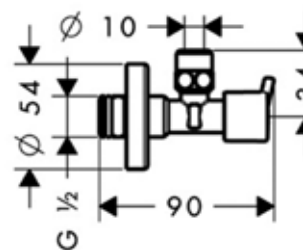

Модель	Особенности	Артикул	Цена
Hansgrohe	Цвет хром, 1/2"	13901000	18,28