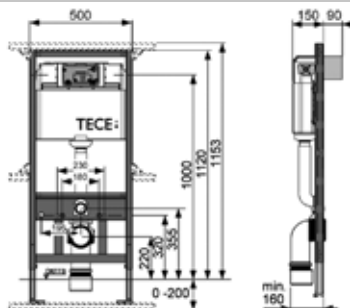

Модель	Особенности	Артикул	Цена, руб.
TECEbase	Монтажная высота 1120 мм	K400626	19 350,00