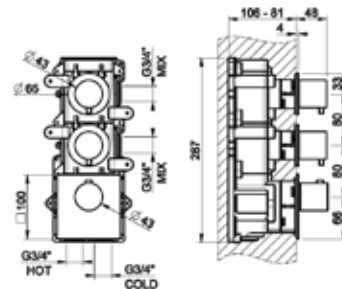

Бренд	Особенности	Артикул	Цена
Gessi	3/4"	43103/031	926,00

Внутренняя часть,
Gessi,
для термостатического
смесителя, на 3 выхода