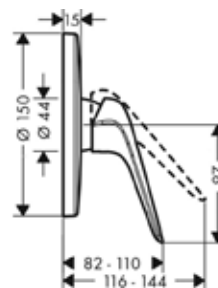

Модель	Особенности	Артикул	Цена
Novus	Цвет хром	71045000	140,89

Novus
Novus Loop

СМЕСИТЕЛИ ДЛЯ ВАННЫ

Смеситель для душа,
Hansgrohe, Novus,
встраиваемый,
с внутренней частью,
цвет-хром

Модель	Особенности	Артикул	Цена
Novus	Цвет хром	71068000	147,05