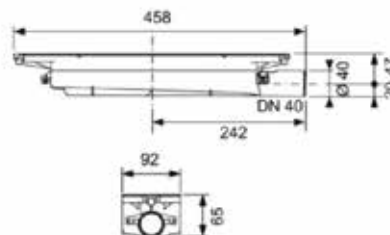

Модель	Особенности	Артикул	Цена, руб.
TECEDrainprofile	DN40	673001	15 824,00