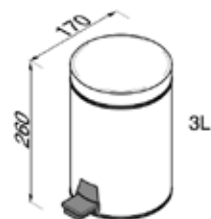

Серия	Габариты, мм	Особенности	Артикул	Цена
Nemox Black	68*107*147	Настенный, нажимной	916516-06	86,47

Nemox Black

ПРИНАДЛЕЖНОСТИ ДЛЯ ВАННЫ

Ведро,
Geesa, Nemox Black,
шгв 170*170*260 мм,
объем 3 л, с педалью,
цвет-черный