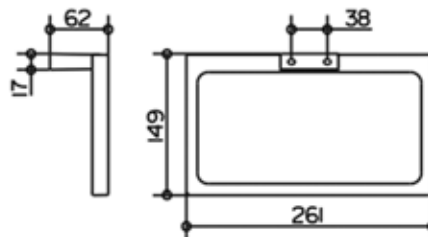

Серия	Габариты, мм	Особенности	Артикул	Цена
Edition 11	261*62*149	Настенный, кольцо	11121 010000	146,04