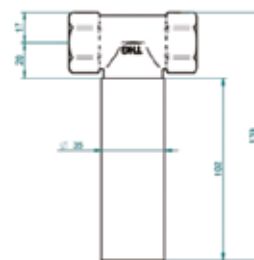

Бренд	Особенности	Артикул	Цена
THG	3/4"	G00 A00 32/CA	146,41