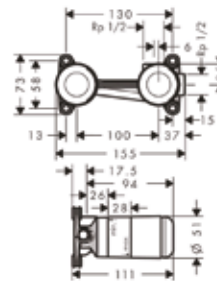

Модель	Особенности	Артикул	Цена
Axor	1/2"	13623180	374,00