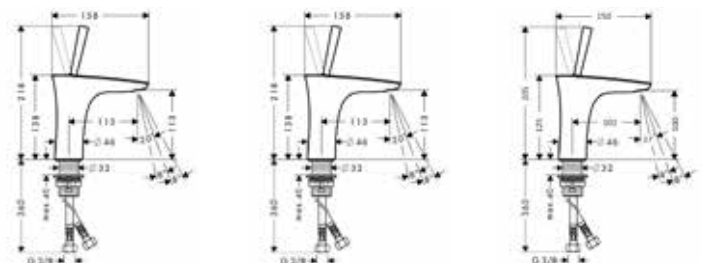

Модель	Особенности	Артикул	Цена
PuraVida	Цвет белый/хром	15070400	499,55
PuraVida	Цвет белый/хром	15074400	504,13