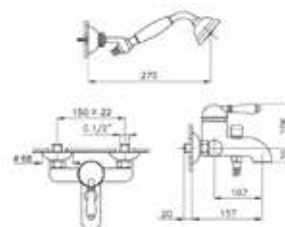

Модель	Особенности	Артикул	Цена
P.M. Blanc	Цвет бронза	3401 BZ 76	681,20

Смеситель для душа,
Nicolazzi, Monocomandi,
ручка P.M. Blanc,
необходимо доукомплекто-
вать арт. 4006,
цвет-бронза

Модель	Особенности	Артикул	Цена
P.M. Blanc	Цвет бронза	3406 BZ 76	224,90