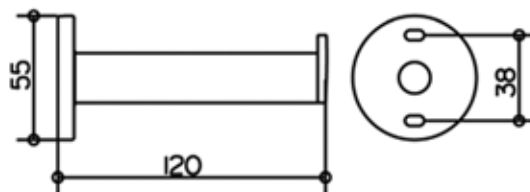

Держатель запасного рулона бумаги,

Keuco, Plan,
шгв 55*120*55 мм,
горизонтальный,
цвет-хром

Серия	Габариты, мм	Особенности	Артикул	Цена
Plan	55*120*55	Настенный, горизонтальный	14963 010000	37,92