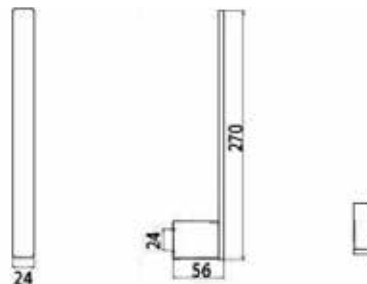

**Держатель запасного
рулона бумаги,**
Emco, Loft,
шгв 24*56*270 мм,
цвет-хром

Серия	Габариты, мм	Особенности	Артикул	Цена
Loft	24*56*270	Настенный, вертикальный	0505 001 02	51,80