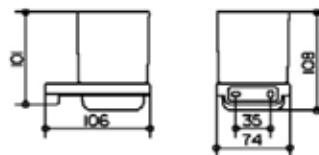

Стакан,

Keuco, Industrie 14,
шгв 74*106*108 мм,
без крышки,
матовый хрусталь,
цвет держателя хром

Серия	Габариты, мм	Особенности	Артикул	Цена
Industrie 14	74*106*108	Настенный, без крышки	41450 019000	74,28