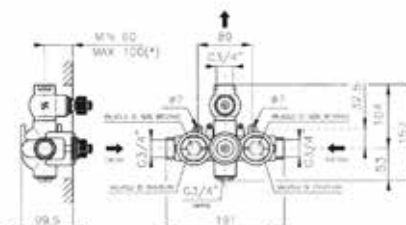

Бренд	Особенности	Артикул	Цена
Termostatico	3/4	4910	536,90

Внутренняя часть,
Nicolazzi,
универсальная,
для запорного вентиля