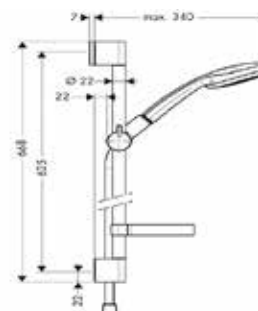

Модель	Особенности	Артикул	Цена
Croma 100	Цвет хром	27791000	158,27

Душевой гарнитур,
Hansgrohe, Croma 100,
4jet, Rain, Normal, Shampoo,
Massage, штанга 650 мм,
шланг Isiflex 1600 мм,
мыльница, цвет-хром