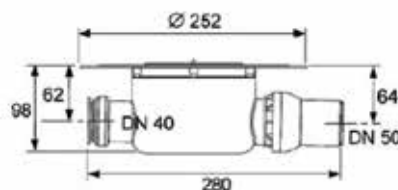

Модель	Особенности	Артикул	Цена, руб.
Drainpoint S	DN 50	3601500	1 892,00