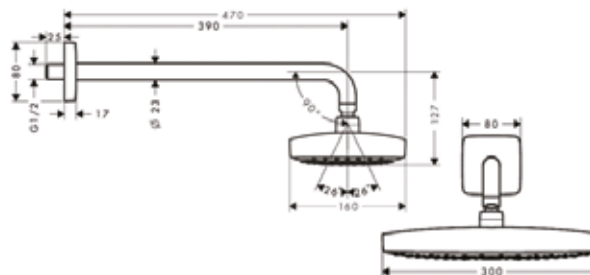

Модель	Особенности	Артикул	Цена
Raindance Select E	Цвет хром	27385000	641,92