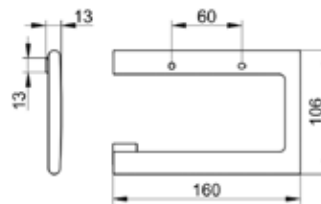

Серия	Габариты, мм	Особенности	Артикул	Цена
Edition 400	160*13*106	Настенный, без крышки	11562 010000	112,68