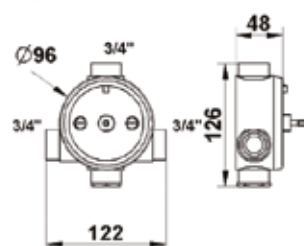

Бренд	Особенности	Артикул	Цена
THG	3/4"	G00 A00 8200N	1906,79