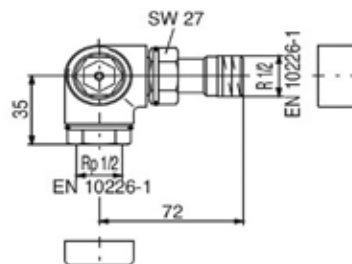

Модель	Особенности	Цвет	Артикул	Цена
Серия E	1/2"	Хром	1163452	177,63
Серия E	1/2"	Белый	1163462	177,63