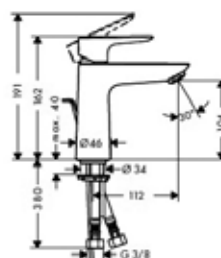

Модель	Особенности	Артикул	Цена
Talis E	Цвет хром, с донным клапаном	71710000	155,61
Talis E	Цвет белый матовый, с донным клапаном	71710700	218,90
Talis E	Цвет черный матовый, с донным клапаном	71710670	218,90
Talis E	Цвет хром, с донным клапаном	71711000	155,61
Talis E	Цвет хром, без донного клапана	71712000	147,66