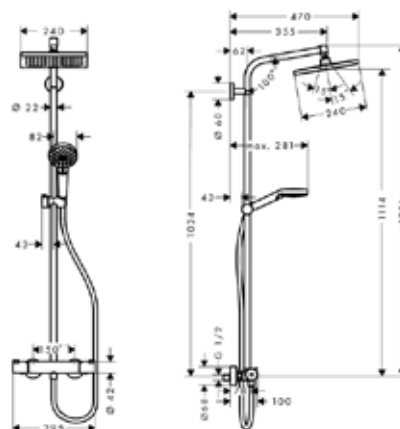

Модель	Особенности	Артикул	Цена
Crometta S 240	Цвет хром	27281000	506,73