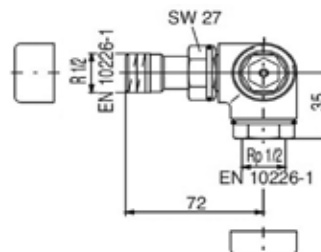

Модель	Особенности	Цвет	Артикул	Цена
Серия E	1/2"	Хром	1163453	177,63
Серия E	1/2"	Белый	1163463	177,63