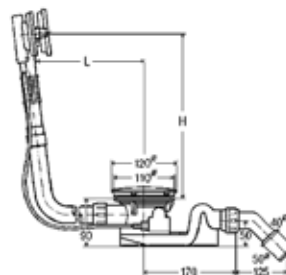

Габариты, мм	Вес, кг	Особенности	Артикул	Цена
-	-	Цвет хром	5201684754	211,20