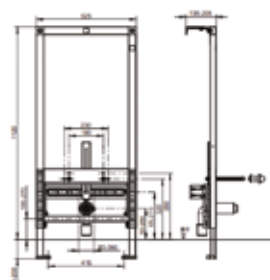

Габариты	Особенности	Артикул	Цена(руб)
525*100*1120	Монтажная высота 1120 мм	92214800	26 921,00