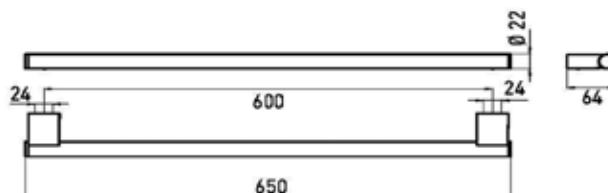

Серия	Габариты, мм	Особенности	Артикул	Цена
System2	650*64*22	Настенный, одинарный	3560 001 60	141,80

Скребок,
Emco, System2,
шгв 249*61*177 мм,
с настенным держателем,
цвет-хром