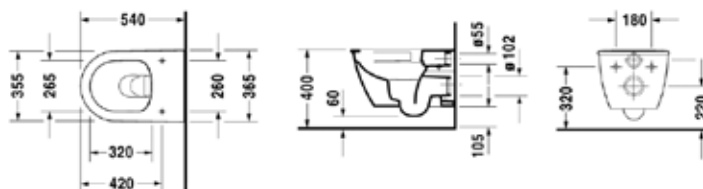

Унитаз подвесной,
Duravit, Darling New,
шгв 370*540*345 мм,
с горизонтальным выпуском,
включая крепеж Durafix,
цвет-белый