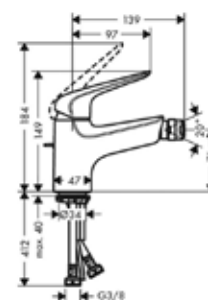

Смеситель для раковины,
Hansgrohe, Novus,
с донным клапаном,
цвет-хром

Модель	Особенности	Артикул	Цена
Novus	Цвет хром	71123000	171,49

Novus

СМЕСИТЕЛИ ДЛЯ ВАННЫ

Смеситель для биде,
Hansgrohe, Novus,
с донным клапаном,
цвет-хром