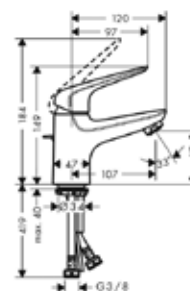

Модель	Особенности	Артикул	Цена
Novus	Вынос излива 107 мм	71020000	110,23