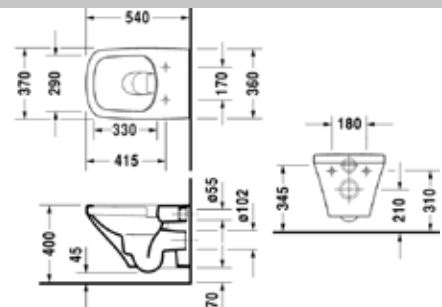

Габариты, мм	Вес, кг	Особенности	Артикул	Цена (руб)
375*540*355	28,7	Унитаз пристенный, включая сиденье	45510900A1	40 868,71