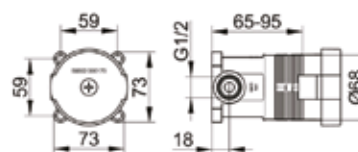

Внутренняя часть,
Keuco, IXMO, для смесителя

Бренд	Особенности	Артикул	Цена
IXMO	1/2"	59552 000170	80,04