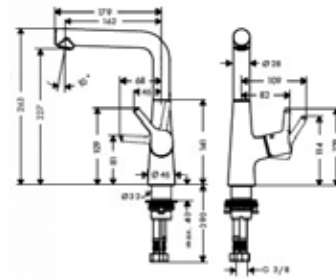

Модель	Особенности	Артикул	Цена
Talis S	Цвет хром	72105000	309,98