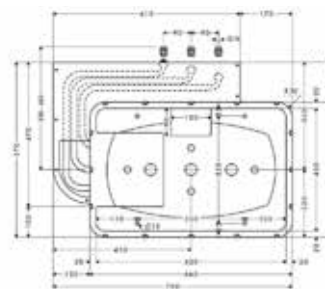

Модель	Особенности	Артикул	Цена
Hansgrohe	Внутренняя часть	28414180	137,20