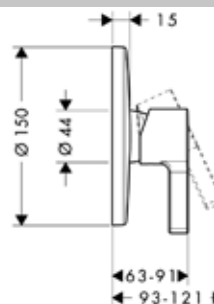

Модель	Особенности	Артикул	Цена
Metris S	Цвет хром	31665000	202,96

Смеситель для раковины,
Hansgrohe, Metropol,
с донным клапаном,
цвет-хром