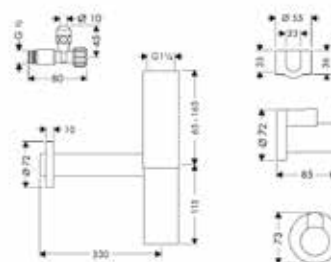

Модель	Особенности	Артикул	Цена
Flowstar	Цвет хром, 1 1/4"	52120000	218,25