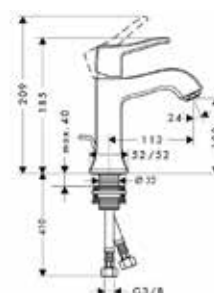

Metris, Metris Classic

СМЕСИТЕЛИ ДЛЯ ВАННЫ

Излив,
Hansgrohe, Metris,
для ванны,
встраиваемый,
цвет-хром

Модель	Особенности	Артикул	Цена
Metris	Цвет хром	31494000	233,27

Смеситель для раковины,
Hansgrohe, Metris Classic,
с донным клапаном,
цвет-хром