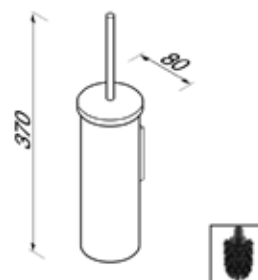

Серия	Габариты, мм	Особенности	Артикул	Цена
Nemox	80*80*373	Напольный	916510-06	61,49

Нетох

ПРИНАДЛЕЖНОСТИ ДЛЯ ВАННЫ

Ёршик,
Geesa, Нетох,
штв 80*80*370 мм,
настенный,
щетка-ворс черный,
цвет-хром

Серия	Габариты, мм	Особенности	Артикул	Цена
Нетох	80*80*370	Настенный монтаж	916511-06	65,96