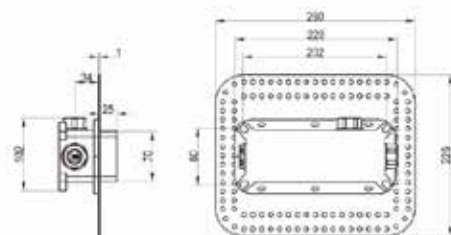

Бренд	Особенности	Артикул	Цена (руб.)
Villeroy&Boch	1/2"	TVW00015200000	7 495,00