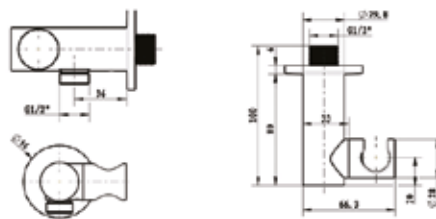

Бренд	Особенности	Артикул	Цена (руб.)
Villeroy&Boch	Цвет хром	TVC00046200061	4 111,25

Шланг для душа,
Villeroy&Boch,
длина 1600 мм,
цвет-хром