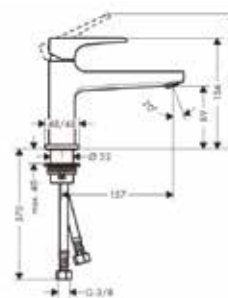

Смеситель для раковины,
Hansgrohe, Metropol,
с донным клапаном,
цвет-хром

Модель	Особенности	Артикул	Цена
Metropol	Цвет хром	32571000	372,22

Metropol

СМЕСИТЕЛИ ДЛЯ ВАННЫ

Смеситель для раковины,
Hansgrohe, Metropol,
с донным клапаном,
цвет-хром