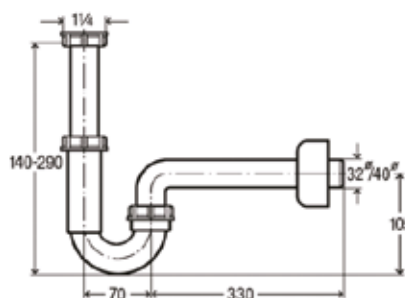

Модель	Особенности	Артикул	Цена, руб.
5611K	1 1/4" x DN 32	105952	1 232,38