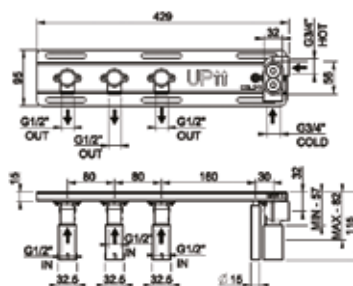

Бренд	Особенности	Артикул	Цена
Gessi	1/2"	63023/031	470,00

Внутренняя часть,
Gessi, HI-FI Shelf,
для термостатического
смесителя с полочкой,
на 4 выхода, цвет-хром