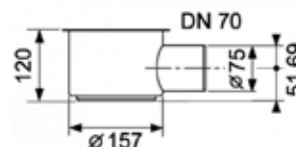

Модель	Особенности	Артикул	Цена, руб.
TECEdrainline	DN 70	650002	3 526,00