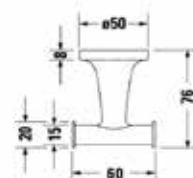

Серия	Габариты, мм	Особенности	Артикул	Цена, руб.
Starck T	60*76*50	Цвет хром	0099301000	3 691,04
		Цвет черный матовый	0099304600	4 100,55