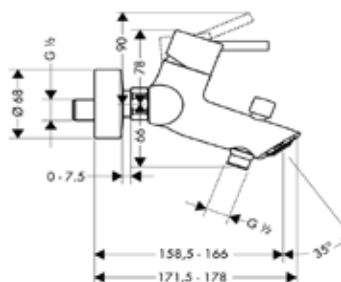

Модель	Особенности	Артикул	Цена
Talis	Цвет хром	32440000	228,56