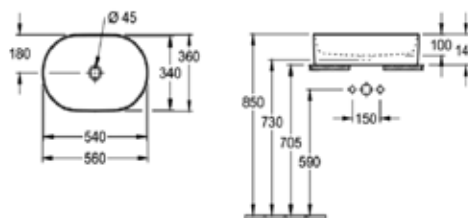

Габариты, мм	Вес, кг	Особенности	Артикул	Цена (руб)
560*360*145	11,7	Для установки на столешницу	4A195601	32 018,00