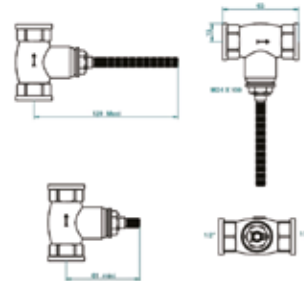

Бренд	Особенности	Артикул	Цена
THG	1/2"	G00 A00 30/CA	115,20