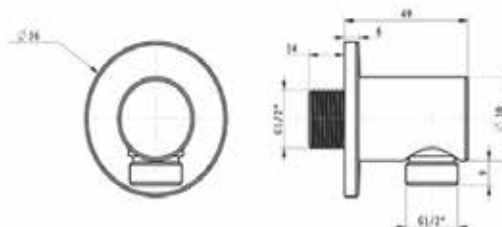

**Шланговое
подсоединение,**
Villeroy&Boch, 1/2",
цвет-хром

Бренд	Особенности	Артикул	Цена (руб.)
Villeroy&Boch	Цвет хром	TVC00045600061	2 752,50