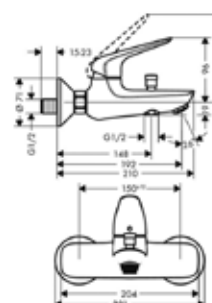

Модель	Особенности	Артикул	Цена
Novus	Цвет хром	71040000	148,27