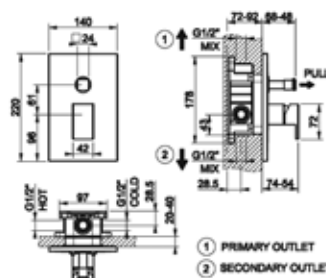

Бренд	Особенности	Артикул	Цена
Gessi	1/2"	44673/031	191,00