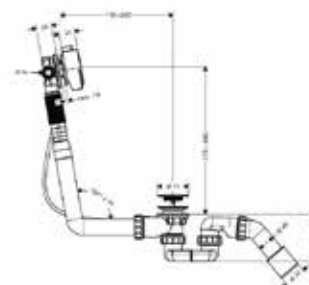

Модель	Особенности	Артикул	Цена
Exafill S	Цвет хром, 1 1/4"	58113000	247,25