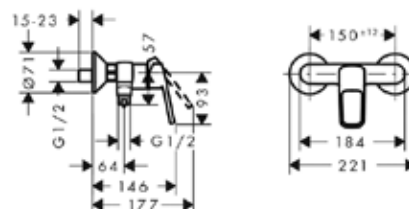

Модель	Особенности	Артикул	Цена
Logis Loop	Цвет хром	71247000	105,40