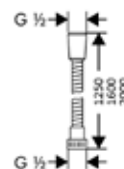

Модель	Особенности	Артикул	Цена
Metaflex	Цвет хром, 1,25 м	28262000	10,09
Metaflex	Цвет хром, 1,6 м	28266000	10,79
Metaflex	Цвет хром, 2 м	28264000	14,46