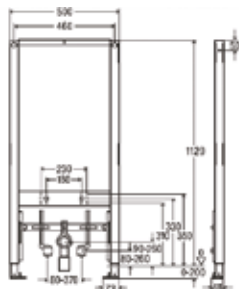

Модель	Особенности	Артикул	Цена, руб.
8568	Монтажная высота 1120 мм	776442	34 278,46