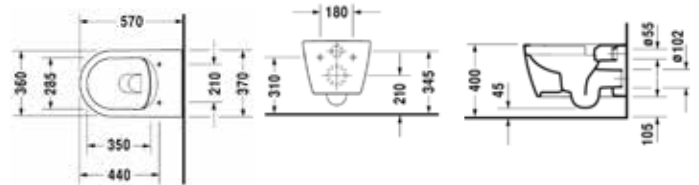

Габариты, мм	Вес, кг	Особенности	Артикул	Цена(руб)
370*570*355	28,1	Унитаз подвесной, безободковый	45290900A1	52 650,77