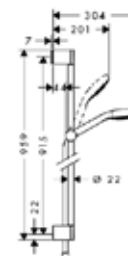

Модель	Особенности	Артикул	Цена
Croma Select E Multi	Цвет белый/хром	26590400	124,55