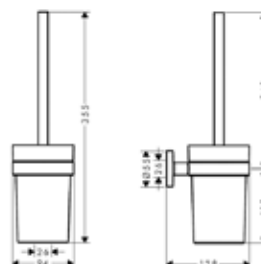

Ёршик,

Hansgrohe, Logis Universal,
шгв 94*128*355 мм,
цвет-хром

Серия	Габариты, мм	Особенности	Артикул	Цена
Logis Universal	94*128*355	Настенный монтаж	41722000	43,29

Крючок,

Hansgrohe, Logis Universal,
шгв 19*37*19 мм,
цвет-хром

Серия	Габариты, мм	Особенности	Артикул	Цена
Logis Universal	19*37*19	Настенный, одинарный	41711000	9,33