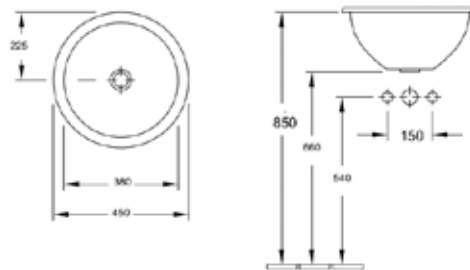

Габариты, мм	Вес, кг	Особенности	Артикул	Цена(руб)
450*450*190	10,3	Для установки на столешницу	61404501	29 422,00