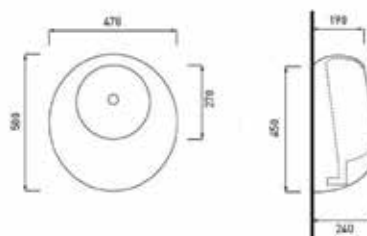

Габариты, мм	Вес, кг	Особенности	Артикул	Цена
470*240*500	15,55	Писсуар подвесной, Mini Ball	ORBLM	565,00
		Комплект крепления, цвет-белый	ORKTB B	121,25