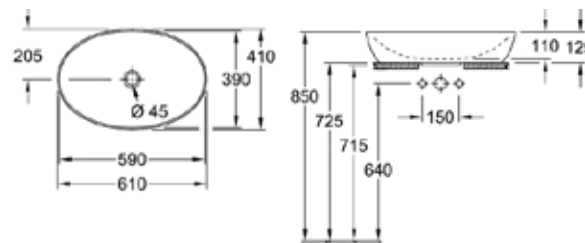

Габариты, мм	Вес, кг	Особенности	Артикул	Цена (руб)
610*410*125	10,7	Для установки на столешницу	41986101	59 996,00
			419861R1	68 169,00