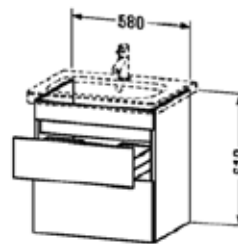

Тумба под раковину,

Duravit, Durastyle,
шгв 580*448*610 мм,
с 2 выдвижными ящиками,
цвет-белый глянцевый

Габариты, мм	Вес, кг	Особенности	Артикул	Цена (руб)
650*480*165	18,3	Раковина с 1 отверстием	02320650000	25 354,94
580*448*610	20	Цвет белый глянцевый	DS648002222	64 993,08