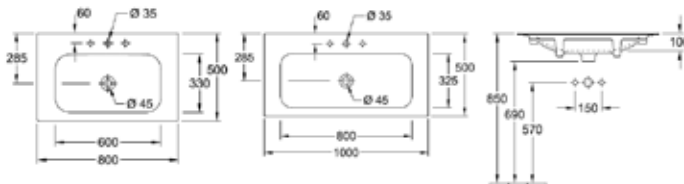

Габариты, мм	Вес, кг	Особенности	Артикул	Цена (руб)
800*500*100	16,8	Раковина с 1 отверстием	416480R1	77 784,00
1000*500*100	21,1	Раковина с 1 отверстием	4164ABR1	104 995,00