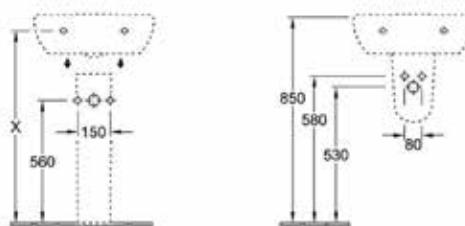

Габариты, мм	Вес, кг	Особенности	Артикул	Цена(руб)
550*450*180	15,8	Раковина с 1 отверстием	51605501	10 193,00
600*490*180	17,42	Раковина с 1 отверстием	51606001	10 193,00
180*255*185	7,6	Полупьедестал	52660001	9 903,00
150*165*590	7,94	Пьедестал	52650001	13 653,00