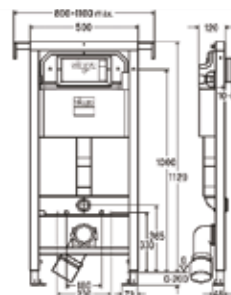

ЦЕНЫ УКАЗАНЫ В РУБЛЯХ

Инсталляция для унитаза,
Viega, Prevista Dry,
шгв 490*120*1120 мм,
в комплекте
крепеж арт. 678630
и клавиша смыва арт. 773779

Модель	Особенности	Артикул	Цена, руб.
8521.34	Монтажная высота 1120 мм	792855	36 033,32