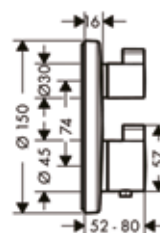

Модель	Особенности	Артикул	Цена
Ecostat S	Цвет хром	15757000	442,94