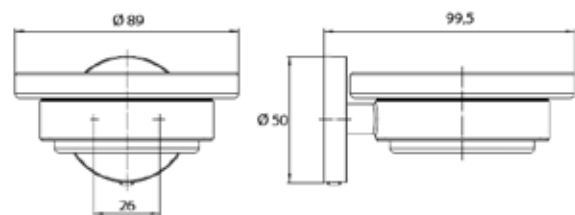

ПРИНАДЛЕЖНОСТИ ДЛЯ ВАННЫ

Крючок,
Emco, Round,
штв 50*40*80 мм,
двойной, цвет черный

Серия	Габариты, мм	Особенности	Артикул	Цена
Round	50*40*80	Настенный, двойной	4375 133 01	32,50

Мыльница,
Emco, Round,
штв 89*99.5*50 мм,
материал-прозрачное стек-
ло, цвет держателя-черный