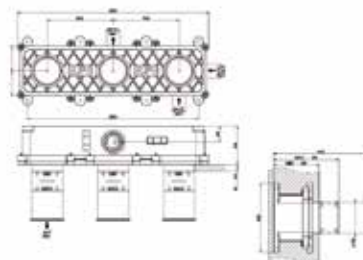

Бренд	Особенности	Артикул	Цена
Gessi	1/2"	54055/239	261,00

Внутренняя часть,
Gessi, 316,
для настенного смесителя
для ванны,
цвет-матовая сталь

Бренд	Особенности	Артикул	Цена
Gessi	1/2"	54139/239	502,00