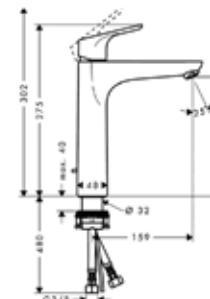

Модель	Особенности	Артикул	Цена
Focus	Цвет хром	31517000	128,48

Смеситель для раковины,
Hansgrohe, Focus,
с донным клапаном,
цвет-хром

Модель	Особенности	Артикул	Цена
Focus	Цвет хром	31607000	133,57

Смеситель для раковины,
Hansgrohe, Focus,
высокий,
с донным клапаном,
цвет-хром