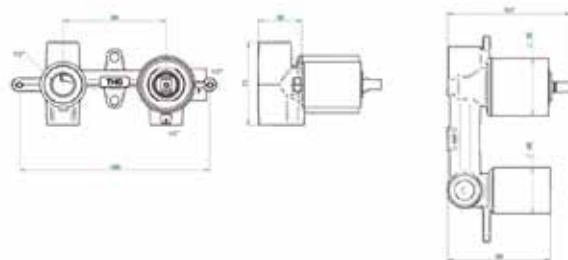

Бренд	Особенности	Артикул	Цена
THG	1/2"	G00 A00 5840/MA	685,89