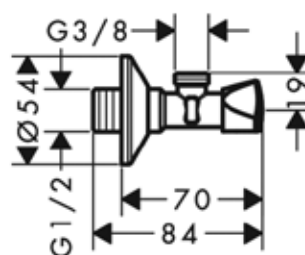

Угловой вентиль,
Hansgrohe, настенная
розетка, цвет-хром

Модель	Особенности	Артикул	Цена
Hansgrohe	Цвет хром, 1/2"	13902000	15,62

**Уплотнительная
манжета,**
Hansgrohe, Axor Starck,
PuraVida

Модель	Особенности	Артикул	Цена
Hansgrohe	Для арт. 10452180	96441000	149,54