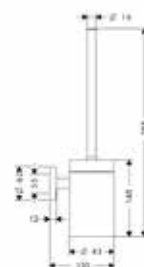

Серия	Габариты, мм	Особенности	Артикул	Цена
Logis	83*120*388	Настенный монтаж	40522000	151,37