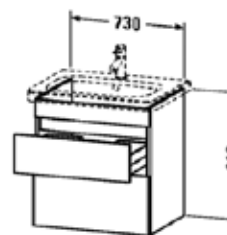

Раковина,

Duravit, Durastyle,
шгв 800*480*170 мм,
с 1 отверстием
под смеситель,
с переливом,
необходимо заказать
крепеж арт. 0657800,
цвет-белый

Тумба под раковину,

Duravit, Durastyle,
шгв 730*448*610 мм,
с 2 выдвижными ящиками,
цвет-белый глянцевый