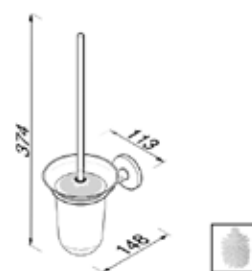

Серия	Габариты, мм	Особенности	Артикул	Цена
Hotel	113*148*374	Настенный монтаж	915311-02	52,18

Крючок,
Geesa, Hotel,
шгв 25*25*50 мм,
одинарный, цвет-хром