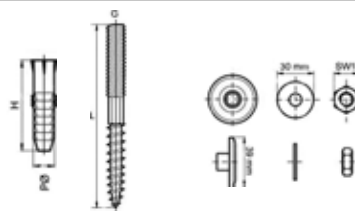

**Крепление
для умывальников,
писсуаров,**
M10 x 140 мм,
в комплекте:
2 винта-шурупа, 2 шайбы,
2 крышки, 2 шестигранные
гайки, 2 дюбеля,
материал – сталь

Бренд	Габариты	Артикул	Цена
Walraven	M10 x 140 мм	0657800	1,83