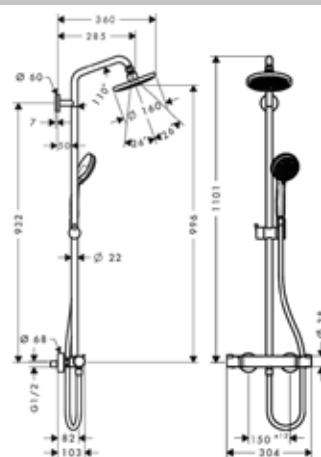

Модель	Особенности	Артикул	Цена
Croma 160	Цвет хром	27135000	526,39