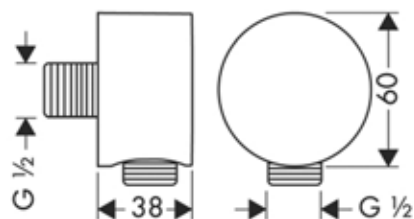

Модель	Особенности	Артикул	Цена
AXOR Stark, Fixfit	Цвет хром, 1/2"	27451000	58,03