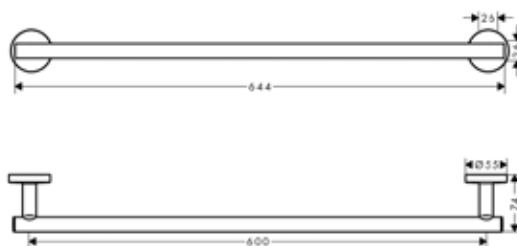

Серия	Габариты, мм	Особенности	Артикул	Цена
Logis Universal	655*74*55	Настенный, одинарный	41716000	49,42

Полотенцедержатель,
Hansgrohe, Logis Universal,
шгв 189*74*207, цвет-хром