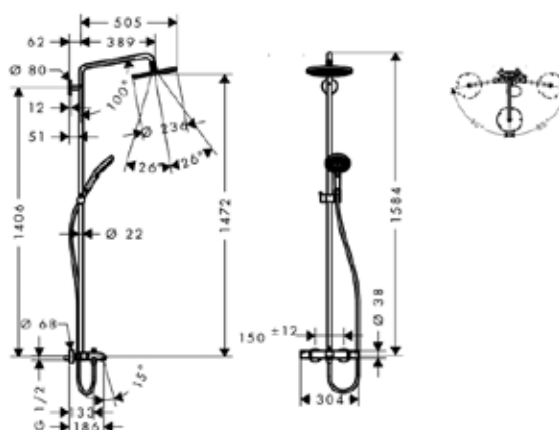

Модель	Особенности	Артикул	Цена
Raindance Select S	Цвет хром	27117000	1225,94