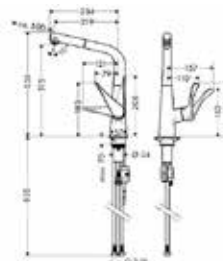

Модель	Особенности	Артикул	Цена
Metris	Цвет сталь	14821800	565,66

Metris, Talis Select M51,
Talis M51, Talis M52

СМЕСИТЕЛИ ДЛЯ КУХНИ

Смеситель для кухни,
Hansgrohe, Metris,
с выдвижным душем,
цвет-хром

Модель	Особенности	Артикул	Цена
Metris Select	Цвет хром	14884000	563,54