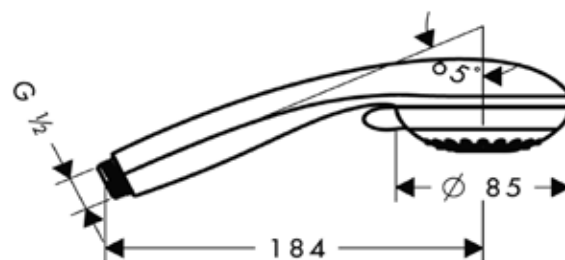

Модель	Особенности	Артикул	Цена
Crometta 85 Variojet	Цвет хром	28562000	20,11