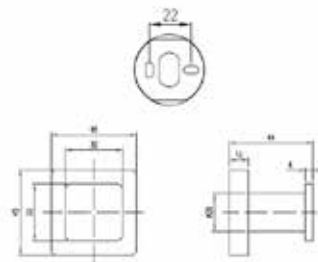

ЦЕНЫ УКАЗАНЫ В РУБЛЯХ

Elements–Striking
Elements–Tender

ПРИНАДЛЕЖНОСТИ ДЛЯ ВАННЫ

Крючок,
Villeroy&Boch,
Elements–Striking,
шгв 45*44*45 мм,
настенный, одинарный,
цвет–хром

Серия	Габариты, мм	Особенности	Артикул	Цена (руб)
Elements–Striking	45*44*45	Цвет хром	TVA15201100061	2 503,75

Крючок,
Villeroy&Boch,
Elements–Striking,
шгв 80*44*45 мм,
настенный, двойной,
цвет–хром