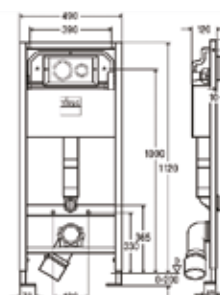

Модель	Особенности	Артикул	Цена, руб.
8524.13	Монтажная высота 1120 мм	792848	33 031,45