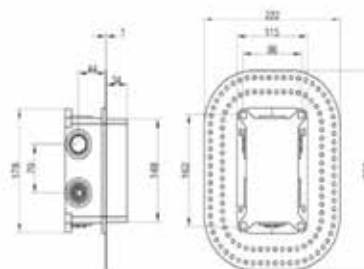

Бренд	Особенности	Артикул	Цена (руб.)
Villeroy&Boch	1/2"	TVD00065100000	9 416,25