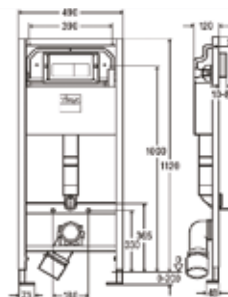

Модель	Особенности	Артикул	Цена, руб.
8524.12	Монтажная высота 1120 мм	792831	33 031,45