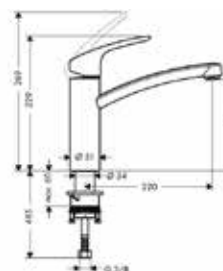

Модель	Особенности	Артикул	Цена
Focus	Цвет хром	31806000	138,77