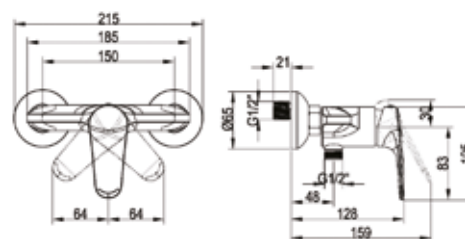

Бренд	Особенности	Артикул	Цена (руб.)
O.Novo Start	Цвет хром	TVS10530111061	7 757,50