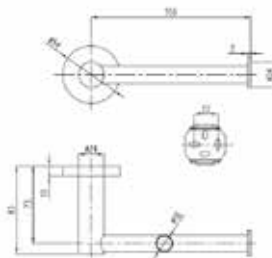

ЦЕНЫ УКАЗАНЫ В РУБЛЯХ

Elements-Tender

ПРИНАДЛЕЖНОСТИ ДЛЯ ВАННЫ

Бумагодержатель,
Villeroy&Boch,
Elements-Tender,
шгв 177*83*54 мм,
настенный, без крышки,
цвет-хром

Серия	Габариты, мм	Особенности	Артикул	Цена (руб)
Elements-Tender	177*83*54	Цвет хром	TVA15101400061	3 711,25