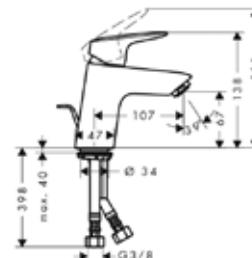

Модель	Особенности	Артикул	Цена
Logis	С донным клапаном	71070000	84,32
Logis	Без донного клапана	71071000	78,21