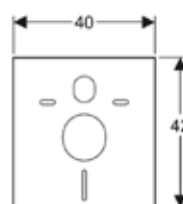

Звукоизолирующая прокладка для инсталляции, Geberit, шв 400*420 мм, материал-пенополистирол, цвет-черный

Габариты	Особенности	Артикул	Цена(руб)
Duofix	Звукоизоляция	156.050.00.1	747,60