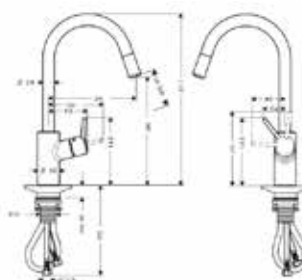

СМЕСИТЕЛИ ДЛЯ КУХНИ

Смеситель для кухни,
Hansgrohe, Talis M54,
с выдвижным душем,
цвет-хром

Модель	Особенности	Артикул	Цена
Talis M54	Цвет хром	72809000	303,69

Смеситель для кухни,
Hansgrohe, Talis M52,
с выдвижным душем,
цвет-хром