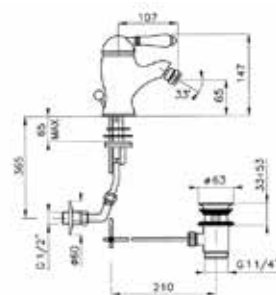

Модель	Особенности	Артикул	Цена
El Capitan	Цвет бронза	3403 BZ 75	533,00