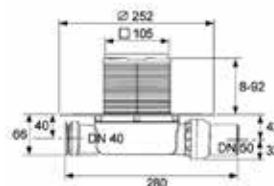

Модель	Особенности	Артикул	Цена, руб.
Drainpoint S110	Горизонтальный отвод, DN 50	3601100	3 182,00