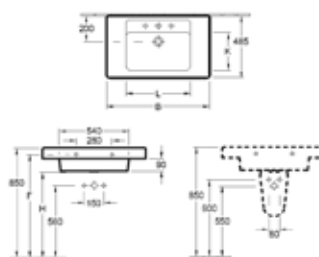

Габариты, мм	Вес, кг	Особенности	Артикул	Цена (руб)
800*485*190	26,3	Раковина с 1 отверстием	51038001	55 249,00