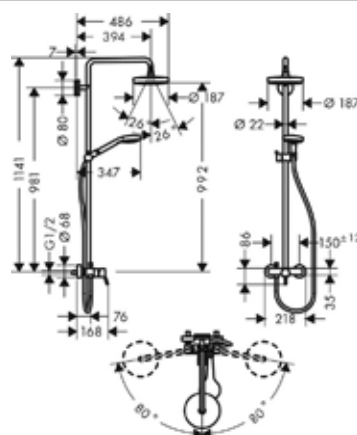

Модель	Особенности	Артикул	Цена
Croma Select S	Цвет белый/хром	27255400	713,88