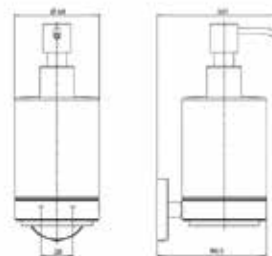

Серия	Габариты, мм	Особенности	Артикул	Цена
Round	69*89,5*177	Настенный, нажимной	4321 133 00	56,50

Ёршик,
Emco, Round,
шгв 81*100*413 мм,
настенный,
материал колбы-белый
пластик, цвет держателя
черный