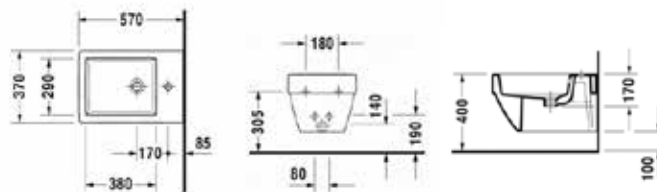

Габариты, мм	Вес, кг	Особенности	Артикул	Цена(руб)
370*570*400	20	Биде подвесное с 1 отверстием	2274150000	50 026,91

Раковина,
Duravit, Viu,
шгв 600*430*150 мм,
без отверстий под смеситель,
без перелива, включая крепеж арт.695100,
цвет-белый