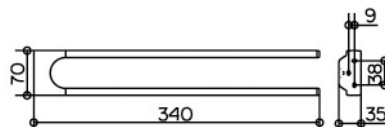

Полотенцедержатель,

Keuco, Moll,
шгв 340*70*35 мм,
двойной, неподвижный,
цвет хром

Серия	Габариты, мм	Особенности	Артикул	Цена
Moll	340*70*35	Настенный, двойной	12719 010000	102,96