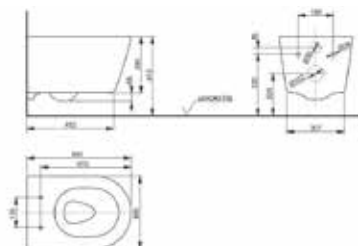

Габариты, мм	Особенности	Артикул	Цена(руб)
380*540*335	Унитаз подвесной, безободковый	CW552Y	37 000,00
385*477*68	Сиденье для унитаза, с плавным опусканием	TC513F	15 000,00