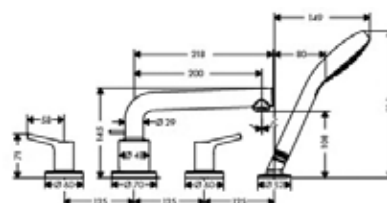

Модель	Особенности	Артикул	Цена
Talis S	Цвет хром	72419000	454,03