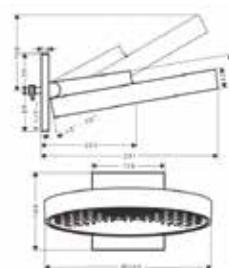

Модель	Особенности	Артикул	Цена
Rainfinity	Цвет хром	26230000	977,41