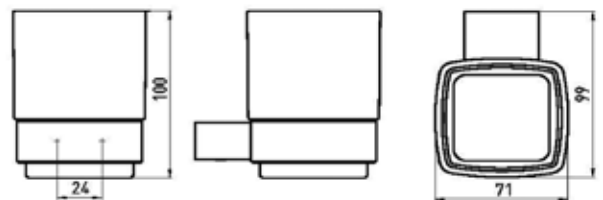

Серия	Габариты, мм	Особенности	Артикул	Цена
Loft	71*99*100	Настенный, без крышки, цвет хром	0520 001 00	47,50
Loft	71*99*100	Настенный, без крышки, цвет черный	0520 133 00	55,30

Бумагодержатель,
Emco, Polo,
шгв 132*108*100 мм,
с крышкой, цвет-хром