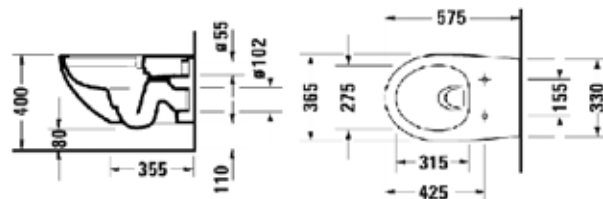

Габариты, мм	Вес, кг	Особенности	Артикул	Цена (руб)
365*575*320	26,1	Унитаз подвесной, безободковый	45720900A1	44 449,68