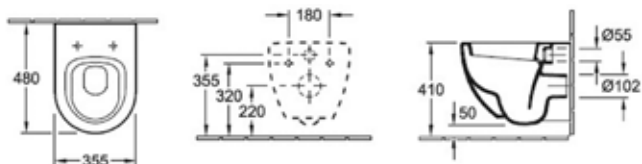

Габариты, мм	Вес, кг	Особенности	Артикул	Цена (руб)
355*480*360	23	Унитаз подвесной	66181001	26 048,00
355*440*30	2,62	Сиденье, с плавным опусканием	9M66S901	19 304,00