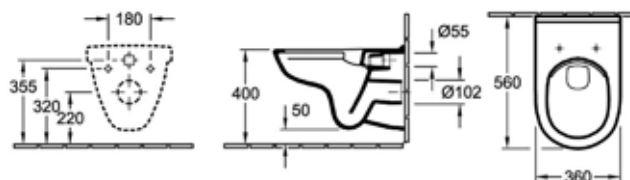

Габариты, мм	Вес, кг	Особенности	Артикул	Цена(руб)
360*560*350	20	Унитаз подвесной, безободковый	5660HR01	31 345,00