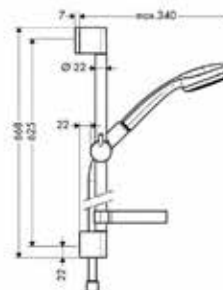

Модель	Особенности	Артикул	Цена
Croma 100	Цвет хром	27717000	73,05

Душевой гарнитур,
Hansgrohe, Croma Select
E Multi, 3jet, SoftRain,
IntenseRain, Massage, штанга
900 мм, шланг Isiflex 1600
мм, цвет-белый/хром