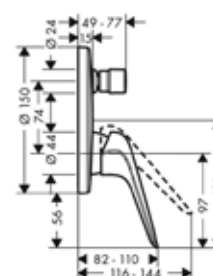

Модель	Особенности	Артикул	Цена
Novus	Цвет хром	71045000	140,89