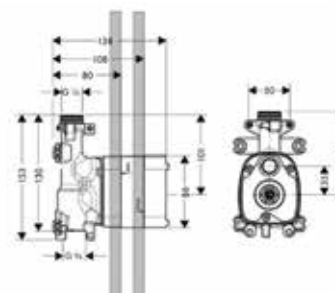

Модель	Особенности	Артикул	Цена
Axor Starck	1/2"	10650180	337,55

Внутренняя часть для термостатического смесителя для душа, Hansgrohe, Axor Starck, с 3-мя вентилями