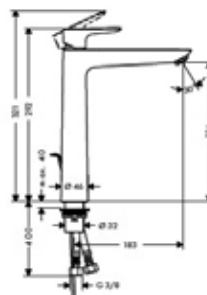

Модель	Особенности	Артикул	Цена
Talis E	Цвет хром	71716000	260,44