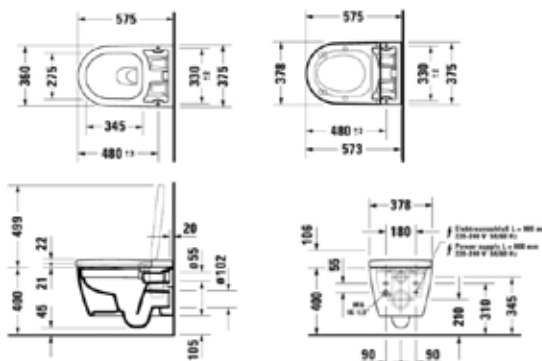

Габариты, мм	Вес, кг	Особенности	Артикул	Цена(руб)
375*575*355	25	Унитаз-биде подвесной, безободковый	2510092000	54 127,46
378*573*48	7	SensoWash	612000012000320	263 346,05
378*573*48	7	SensoWash	612001012000310	199 559,81