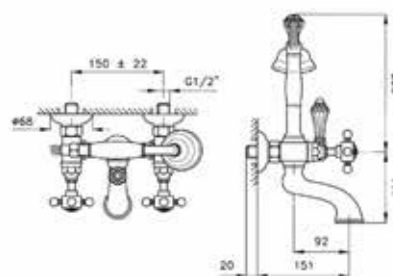

Модель	Особенности	Артикул	Цена
P.M. Blanc	Цвет хром	1400 CR 78	414,70