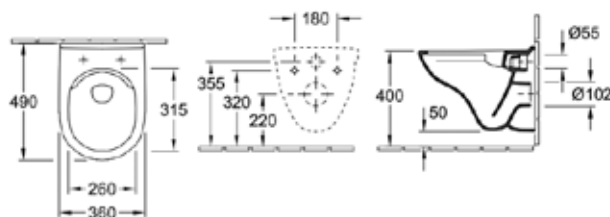

Габариты, мм	Вес, кг	Особенности	Артикул	Цена(руб)
360*560*350	20	Унитаз подвесной, безободковый	5660HR01	31 345,00

ЦЕНЫ УКАЗАНЫ В РУБЛЯХ

O'Novo

РАКОВИНЫ, БИДЕ, УНИТАЗЫ, ПРИНАДЛЕЖНОСТИ

Унитаз подвесной,
Villeroy&Boch, O'Novo,
безободковый,
шгв 360*490*350 мм,
комбинированная упаковка,
горизонтальный выпуск,
включая сиденье для уни-
таза с плавным опусканием,
цвет-альпийский белый