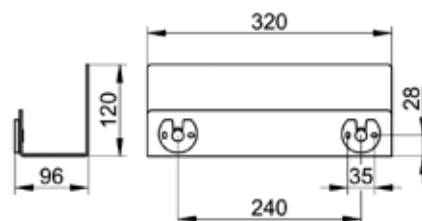

Серия	Габариты, мм	Особенности	Артикул	Цена
Universal-Artikel	320*101*120	Настенный монтаж	24952 510000	106,92
			24952 370000	106,92