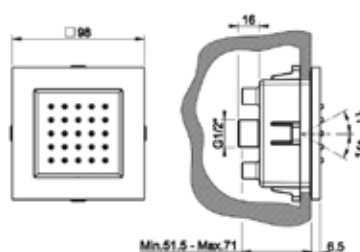

Бренд	Особенности	Артикул	Цена
Gessi	1/2"	32987/031	175,00