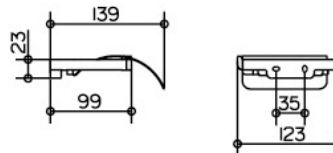

Бумагодержатель,

Keuco, Moll,
шгв 123*139*23 мм,
с крышкой, цвет-хром

Серия	Габариты, мм	Особенности	Артикул	Цена
Moll	123*139*23	Настенный, с крышкой	12760 010000	94,92