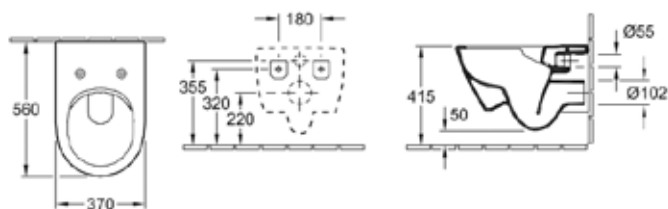

Габариты, мм	Вес, кг	Особенности	Артикул	Цена (руб)
370*560*365	25,6	Унитаз подвесной	5643HR01	58 662,00