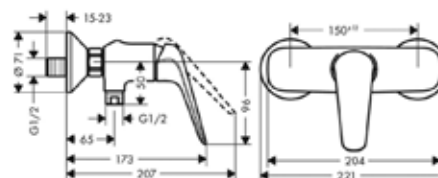

Модель	Особенности	Артикул	Цена
Novus	Цвет хром	71060000	116,47