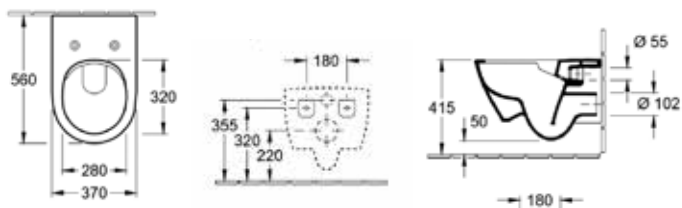

Габариты, мм	Вес, кг	Особенности	Артикул	Цена(руб)
370*560*365	25,6	Унитаз подвесной, безободковый, включая сиденье	5614R201	69 996,00
370*560*365	25,6	Унитаз подвесной, безободковый, включая сиденье	5614R2R1	78 169,00