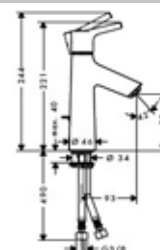

Модель	Особенности	Артикул	Цена
Talis S	С донным клапаном	72020000	183,91
Talis S	Без донного клапана	72021000	174,35