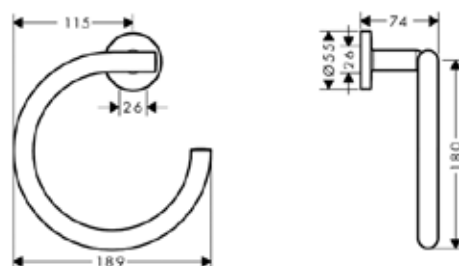

Серия	Габариты, мм	Особенности	Артикул	Цена
Logis Universal	189*74*207	Настенный, кольцо	41724000	30,90

Поручень,
Hansgrohe, Logis Universal,
шгв 355*80*55 мм,
цвет-хром