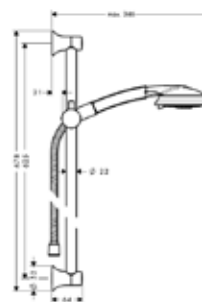

Модель	Особенности	Артикул	Цена
Raindance Classic 100	Цвет хром	27843000	308,86