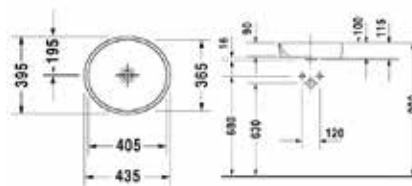

Габариты, мм	Вес, кг	Особенности	Артикул	Цена(руб)
435*395*115	7,5	Для установки на столешницу	2321440000	32 476,20