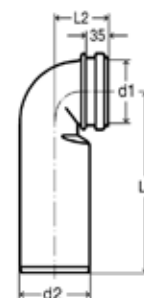

Модель	Особенности	Артикул	Цена, руб.
3816	90x210x90 мм	296032	2 358,80