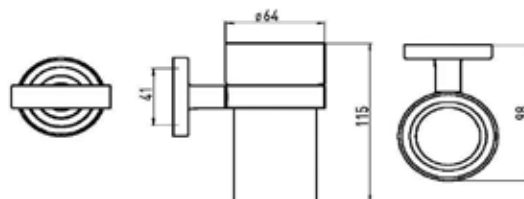

Серия	Габариты, мм	Особенности	Артикул	Цена
Polo	64*98*115	Настенный, без крышки	0720 001 00	32,70

Бумагодержатель,
Emco, Round,
шгв 144*23*103 мм,
без крышки,
цвет-черный