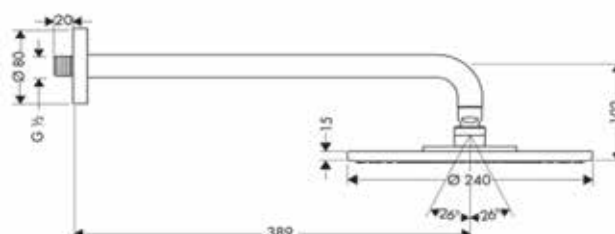

Модель	Особенности	Артикул	Цена
Raindance S	Цвет хром	27474000	631,31

Верхний душ,
Hansgrohe, Raindance Select S,
2jet, Rain, RainAir, с настенным держателем 390 мм, цвет-хром