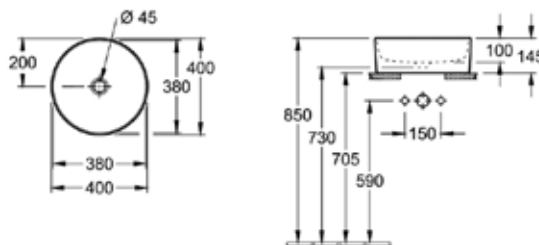

Габариты, мм	Вес, кг	Особенности	Артикул	Цена (руб)
400*400*145	9,3	Для установки на столешницу	4A184001	30 287,00