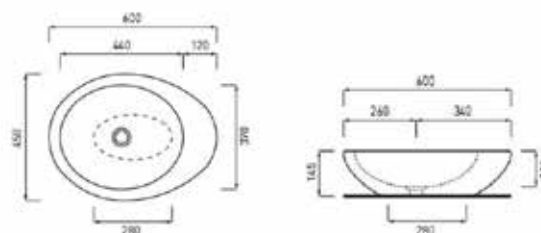

Габариты, мм	Вес, кг	Особенности	Артикул	Цена
600*450*145	10,85	Раковина накладная, цвет-Carrara Statuario	LGLA60 CS	1 218,75