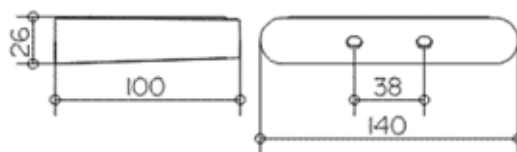

Серия	Габариты, мм	Особенности	Артикул	Цена
Elegance	50*40*30	Настенный, двойной	11613 010000	41,16

Мыльница,
Keuco, Elegance,
шгв 140*100*26 мм,
матовый хрусталь,
цвет держателя хром

Серия	Габариты, мм	Особенности	Артикул	Цена
Elegance	140*100*26	Настенный монтаж	11655 019000	123,36