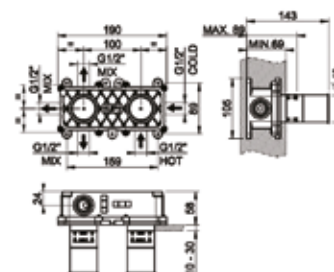

Бренд	Особенности	Артикул	Цена
Gessi	1/2"	54169/239	385,00