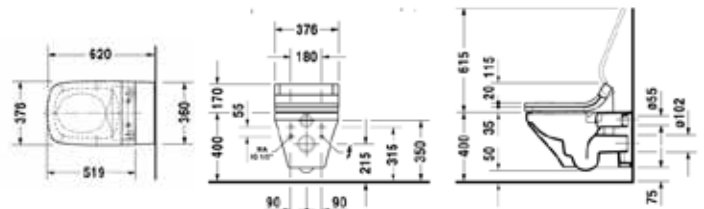

Габариты, мм	Вес, кг	Особенности	Артикул	Цена (руб)
375*620*350	28,3	Унитаз-биде подвесной, безободковый	2542590000	43 875,64
376*519*170	6,4	SensoWash	610200002000300	156 293,92