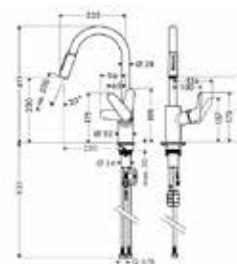

Модель	Особенности	Артикул	Цена
Focus	Цвет хром	31815000	276,78
Focus	Цвет сталь	31815800	359,92