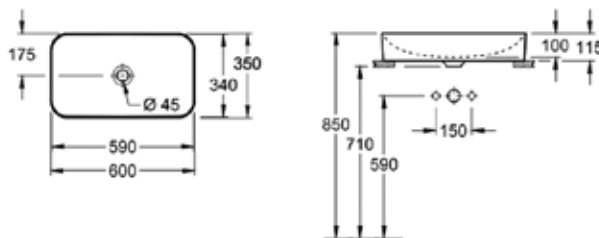

Габариты, мм	Вес, кг	Особенности	Артикул	Цена (руб)
600*350*115	11,7	Для установки на столешницу	414361R1	64 228,00