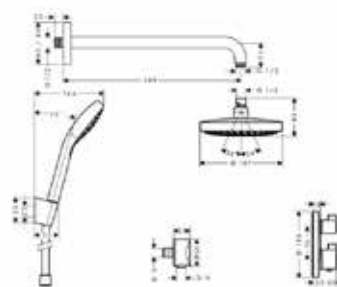

Модель	Особенности	Артикул	Цена
Cromat Select S	Цвет хром	27295000	915,82