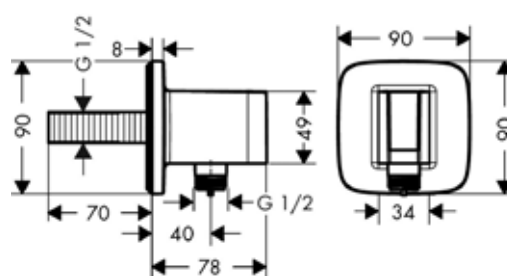

Модель	Особенности	Артикул	Цена
Fixfit Porter E	Цвет хром, 1/2"	26485000	92,27

Шланговое подсоединение,
Hansgrohe, Fixfit Porter S,
с держателем, цвет-хром