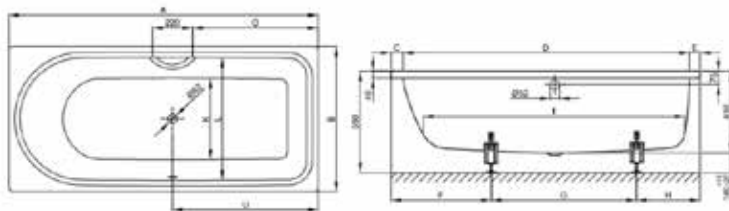

Ванна,
Bette, BetteOcean,
шгв 1700*750*450 мм,
1800*800*450 мм,
водоизмещение 182 л, 235 л,
диаметр слива 52 мм,
перелив спереди,
цвет—белый, необходимо
доукомплектовать ножками
B23–1500

Габариты, мм	Вес, кг	Особенности	Артикул	Цена
1700*750*450	53,1	Водоизмещение 185 л	8855-000	1028,00
1700*750*450	53,1	Водоизмещение 185 л, с антислипом	8855-000 AR	1152,00
1700*750*450	53,1	Водоизмещение 185 л, с грязеоталкивающим покрытием	8855-000 PLUS	1163,00
1700*750*450	53,1	Водоизмещение 185 л, с грязеоталкивающим покрытием, с антислипом	8855-000 PLUS; AR	1287,00
1800*800*450	59,2	Водоизмещение 235 л	8857-000	1130,00
1800*800*450	59,2	Водоизмещение 235 л, с антислипом	8857-000 AR	1254,00
1800*800*450	59,2	Водоизмещение 235 л, с грязеоталкивающим покрытием	8857-000 PLUS	1265,00
1800*800*450	59,2	Водоизмещение 235 л, с грязеоталкивающим покрытием, с антислипом	8857-000 PLUS AR	1389,00

Ножки для ванн,
Bette