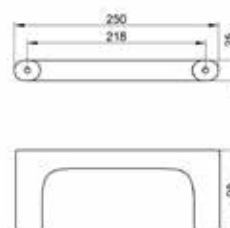

Мыльница,
Keuco, Edition 400,
шгв 105*120*20 мм,
материал–матовый хрусталь,
цвет держателя–хром

Серия	Габариты, мм	Особенности	Артикул	Цена
Edition 400	105*120*20	Настенный монтаж	11555 019000	120,00

Полотенцедержатель,
Keuco, Edition 400,
шгв 250*98*25 мм,
одинарный, цвет–хром