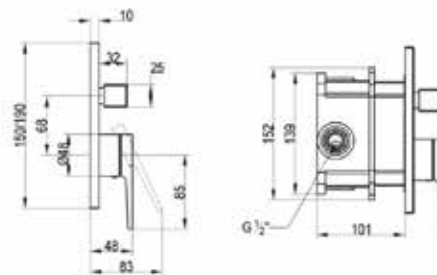

Бренд	Особенности	Артикул	Цена (руб.)
Subway 2.0	Цвет хром	TVS10235300061	14 535,13