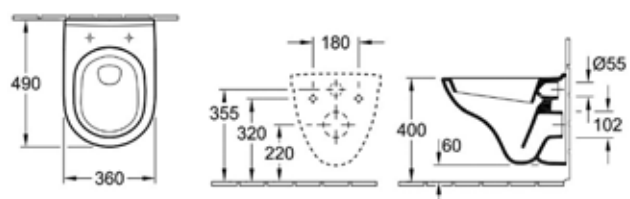

Габариты, мм	Вес, кг	Особенности	Артикул	Цена(руб)
360*490*340	17,4	Унитаз подвесной	5688H101	30 383,00