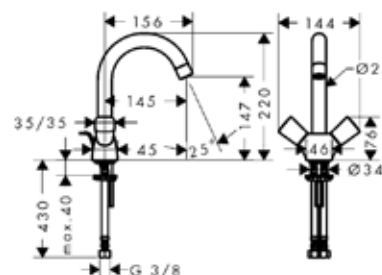

Модель	Особенности	Артикул	Цена
Logis	Цвет хром	71222000	108,30