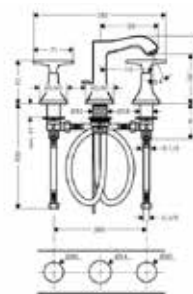

Модель	Особенности	Артикул	Цена
Metropol Classic	Крестообразные ручки	31306000	640,00