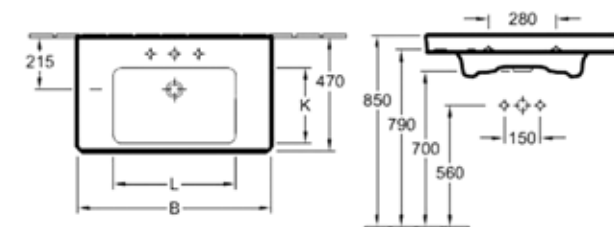

Габариты, мм	Вес, кг	Особенности	Артикул	Цена (руб)
1000*470*150	26,25	Раковина с 1 отверстием	7175A0R1	80 477,00