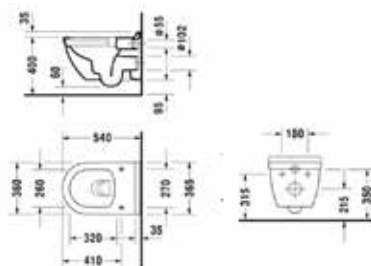

Габариты, мм	Вес, кг	Особенности	Артикул	Цена(руб)
360*540*340	24,2	Унитаз подвесной, безободковый	45270900A1	41 005,44