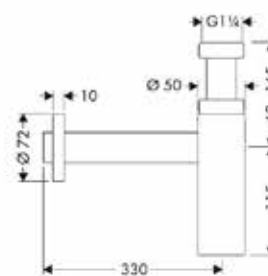

Модель	Особенности	Артикул	Цена
Flowstar S	Цвет хром, 1 1/4"	52105000	75,37