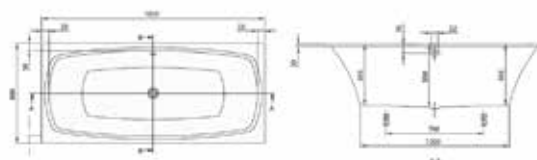

Габариты, мм	Вес, кг	Особенности	Артикул	Цена(руб)
1700*750*500	48	Водоизмещение 190 л	UBQ170MYA2V-01	122 492,00
1800*800*500	51	Водоизмещение 210 л	UBQ180MYA2V-01	137 738,00