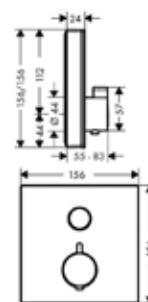

Модель	Особенности	Артикул	Цена
ShowerSelect	Цвет белый / хром	15737400	778,01