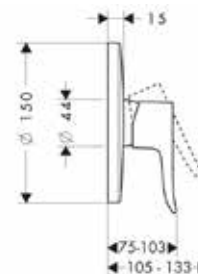

Модель	Особенности	Артикул	Цена
Metris	Для внутренней части 01800180	31686000	108,81