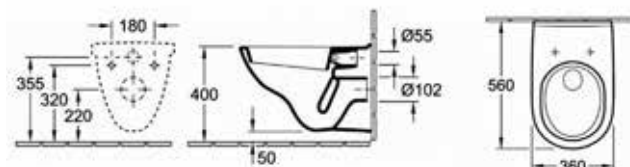

Габариты, мм	Вес, кг	Особенности	Артикул	Цена(руб)
360*560*350	18	Унитаз подвесной	5660H101	28 653,00