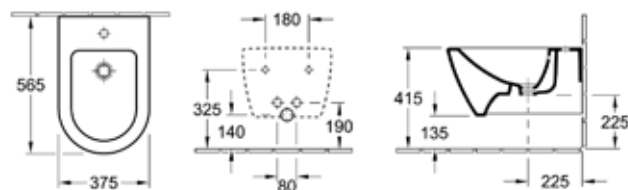

Габариты, мм	Вес, кг	Особенности	Артикул	Цена(руб)
375*565*280	21	Биде подвесное с 1 отверстием	54000001	45 286,00
375*565*280	21	Биде подвесное с 1 отверстием	540000R1	53 459,00