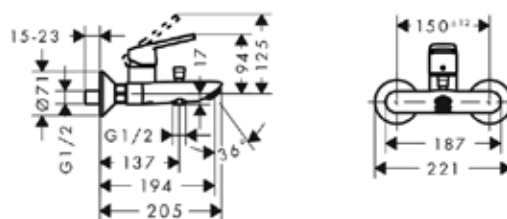

Модель	Особенности	Артикул	Цена
Logis Loop	Цвет хром	71244000	131,91