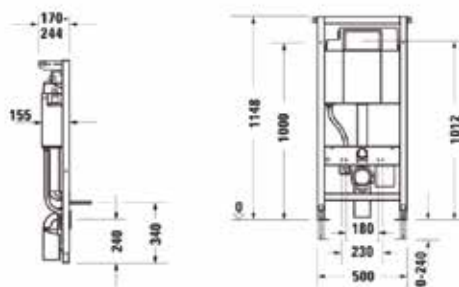

Габариты	Особенности	Артикул	Цена(руб)
500*170-244*1148	Монтажная высота 1148 мм	WD1001000000	32 530,44