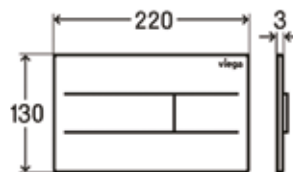

Модель	Особенности	Артикул	Цена, руб.
8621.1	Нержавеющая сталь, цвет антрацитовый	773519	39 394,38
8621.1	Нержавеющая сталь, цвет белый трафик	773502	39 394,38
8621.1	Нержавеющая сталь, цвет–неполированная нержавеющая сталь	773526	39 394,38