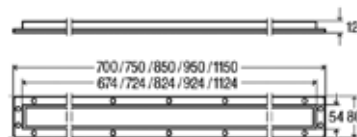

Модель	Особенности	Артикул	Цена, руб.
4982.45	Длина 900 мм	745370	6 759,35