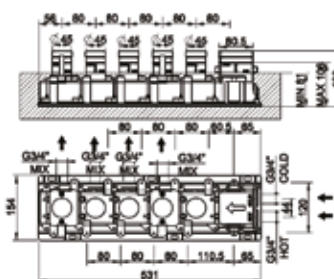

Бренд	Особенности	Артикул	Цена
Gessi	3/4"	63015/031	1 054,00

Внутренняя часть,
Gessi, HI-FI Shelf,
для термостатического
смесителя с полочкой,
на 3 выхода, цвет-хром