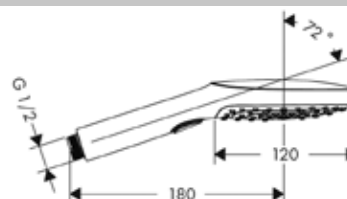

Модель	Особенности	Артикул	Цена
Raindance Select E	Цвет хром	26520000	92,78
Raindance Select E	Цвет белый/хром	26520400	92,78
Raindance Select E	Цвет белый матовый	26520700	129,10
Raindance Select E	Цвет черный матовый	26520670	129,10