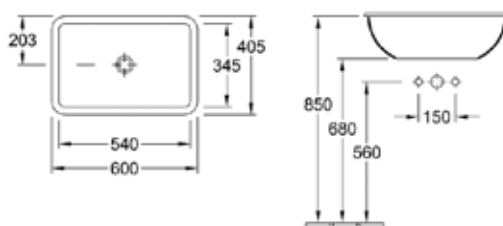

Габариты, мм	Вес, кг	Особенности	Артикул	Цена(руб)
600*405*170	17,26	Для установки на столешницу	61450001	39 710,00
510*340*170	10,35	Для установки на столешницу	61451001	33 364,00