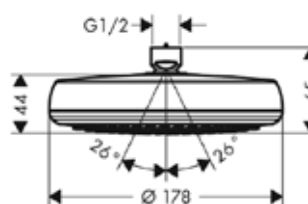

Модель	Особенности	Артикул	Цена
Crometta	Цвет хром	26577000	152,66