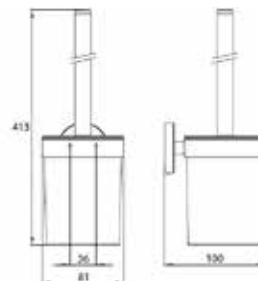

Серия	Габариты, мм	Особенности	Артикул	Цена
Round	81*100*413	Настенный монтаж	4315 133 00	48,50