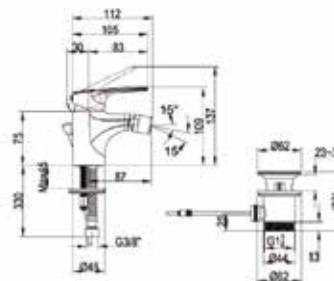

Бренд	Особенности	Артикул	Цена (руб.)
O.Novo Start	Цвет хром	TVB10520111061	9 127,50