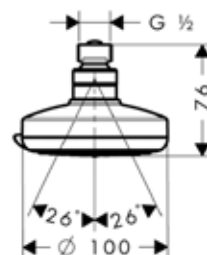

Модель	Особенности	Артикул	Цена
Croma 100 Vario	Цвет хром	27441000	44,97