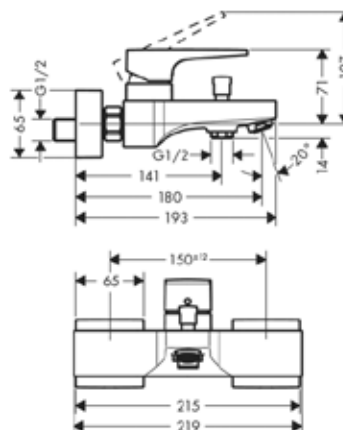

Модель	Особенности	Артикул	Цена
Metropol	Цвет хром	32540000	397,92
Metropol	Цвет черный матовый	32540670	557,53
Metropol	Цвет белый матовый	32540700	557,53