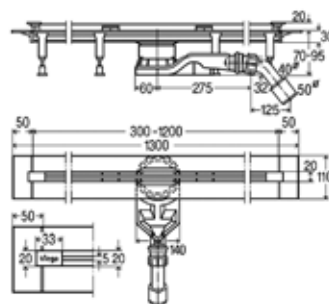

Модель	Особенности	Артикул	Цена, руб.
4966.10	DN 40/50	721671	43 578,24