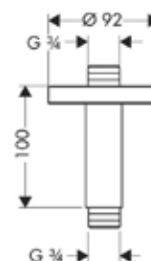

Модель	Особенности	Артикул	Цена
Hansgrohe	Цвет хром	27418000	269,79