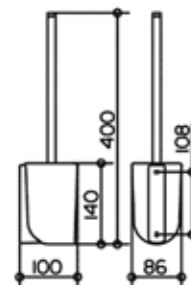

Серия	Габариты, мм	Особенности	Артикул	Цена
Elegance	86*100*400	Настенный монтаж	11669 019000	99,84