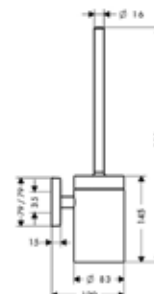

Серия	Габариты, мм	Особенности	Артикул	Цена
PuraVida	66*128*172	Настенный, нажимной	41503000	164,17

Ёршик,
Hansgrohe, PuraVida,
83*120*386 мм,
цвет хром

Серия	Габариты, мм	Особенности	Артикул	Цена
PuraVida	83*120*386	Настенный монтаж	41505000	194,24