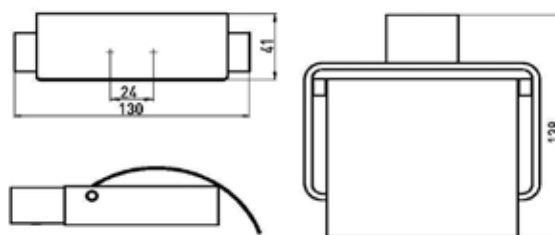

Серия	Габариты, мм	Особенности	Артикул	Цена
Loft	251*141*79	Настенный, с крышкой	0500 001 00	98,50