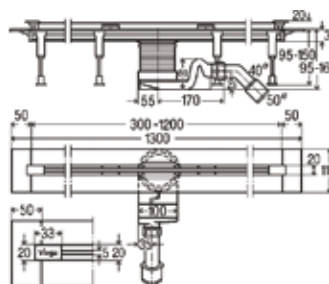

Модель	Особенности	Артикул	Цена, руб.
4965.10	DN 40/50	686277	45 977,04