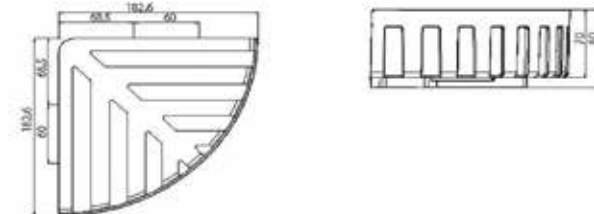

Серия	Габариты, мм	Особенности	Артикул	Цена
System2	182.6*182.6*80	Угловая, настенный монтаж	3545 001 33	80,50

Полка для душевых принадлежностей,
Emco, System2,
шгв 200*100*60 мм,
цвет-хром