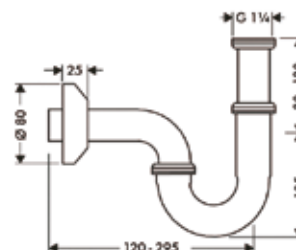

Модель	Особенности	Артикул	Цена
Hansgrohe	Цвет хром, 1 1/4"	53010000	27,80