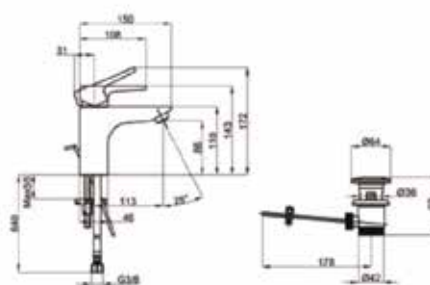

Бренд	Особенности	Артикул	Цена (руб.)
Subway 2.0	Цвет хром	TVW10210111061	17 711,25

Смеситель для раковины,
Villeroy&Boch, Subway 2.0,
однорычажный, цвет-хром