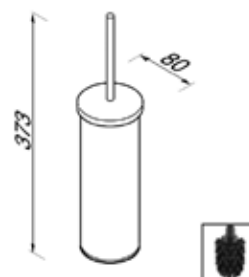

Серия	Габариты, мм	Особенности	Артикул	Цена
Nemox	80*80*373	Напольный	916510-06	61,49