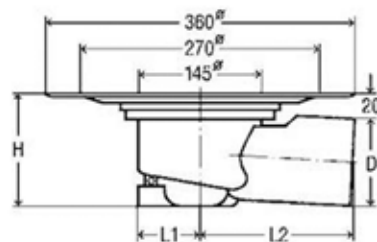

Модель	Особенности	Артикул	Цена, руб.
4955.1	DN 100, решетка из нержавеющей стали	557171	10 309,00