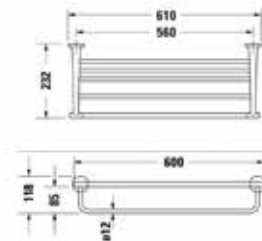

Серия	Габариты, мм	Особенности	Артикул	Цена, руб.
Starck T	610*232*118	Цвет хром	0099441000	29 113,32
		Цвет черный матовый	0099444600	31 983,98