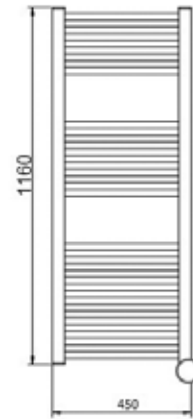

Габариты, мм	Мощность, Вт	Цвет	Артикул	Цена
500*100*700	400	Цвет белый	3581646100051	233,10
450*100*1160	500	Цвет белый	3581646100053	263,55