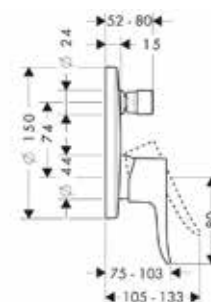

Модель	Особенности	Артикул	Цена
Metris	Цвет хром	31493000	240,39

Смеситель для душа,
Hansgrohe, Metris,
встраиваемый,
необходимо доукомплек-
товать арт. 01800180,
цвет-хром