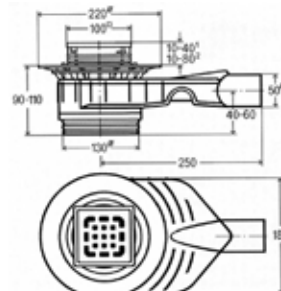

Модель	Особенности	Артикул	Цена, руб.
4914.10	DN 50, решетка из нержавеющей стали	669201	13 471,90

Трап,

Viega, Advantix, шдв 275*220*155 мм, сифон с сухим затвором, пропускная способность 0,33–0,4 л/с, дизайн – решетка в комплекте, материал – нержавеющая сталь, пластик