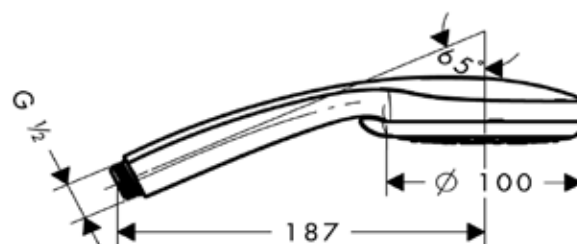

Гигиенический душ,
Hansgrohe,
Team Compact,
цвет-хром

Модель	Особенности	Артикул	Цена
Hansgrohe	Цвет хром	96907000	51,74

Ручной душ,
Hansgrohe, Croma 100 Multi,
3jet, Rain, Mono, массажная,
цвет-хром

Модель	Особенности	Артикул	Цена
Croma 100	Цвет хром	28536000	53,38