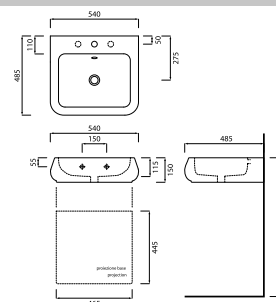

Габариты, мм	Вес, кг	Особенности	Артикул	Цена
540*485*150	16,1	Раковина с 1 отверстием	SHLS54	330,00