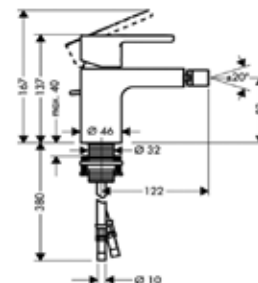

Модель	Особенности	Артикул	Цена
Metris S	Цвет хром	31261000	249,52