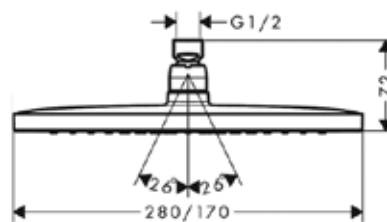

Модель	Особенности	Артикул	Цена
Croma E	Цвет хром	26257000	390,02