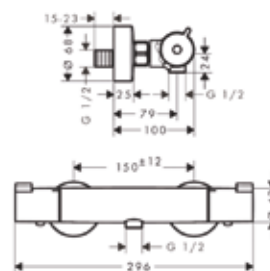

Модель	Особенности	Артикул	Цена
Ecostat	Цвет хром	13211000	190,66

Смеситель для душа,
Hansgrohe, Ecostat E,
встраиваемый,
необходимо доукомплектовать
арт. 01800180,
цвет хром