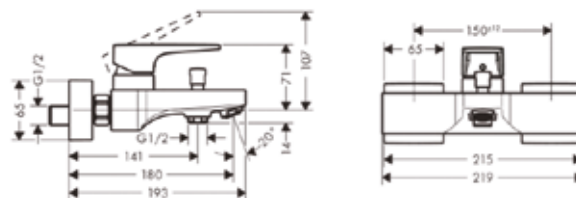

Модель	Особенности	Артикул	Цена
Metropol	Цвет хром	74540000	423,59