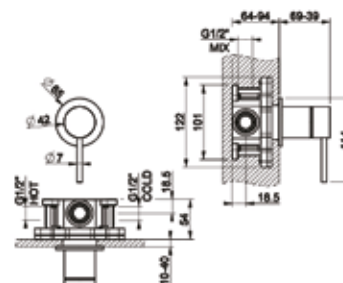

Бренд	Особенности	Артикул	Цена
Gessi	1/2"	54055/239	261,00

Внутренняя часть,
Gessi, 316,
для настенного смесителя
для ванны,
цвет-матовая сталь

Бренд	Особенности	Артикул	Цена
Gessi	1/2"	54139/239	502,00