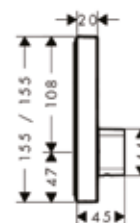

Модель	Особенности	Артикул	Цена
ShowerSelect	Цвет хром	15768000	560,72