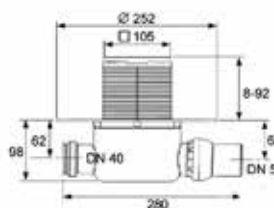

Модель	Особенности	Артикул	Цена, руб.
Drainpoint S120	Горизонтальный отвод, DN 50	3601200	3 182,00