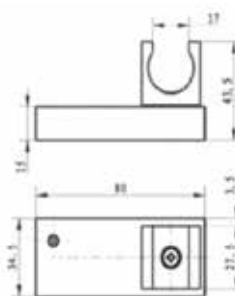

ЦЕНЫ УКАЗАНЫ В РУБЛЯХ

КОМПЛЕКТУЮЩИЕ

**Держатель
для ручного душа,**
Villeroy&Boch, цвет-хром

Бренд	Особенности	Артикул	Цена (руб.)
Villeroy&Boch	Цвет хром	TVC00045900061	3 493,75