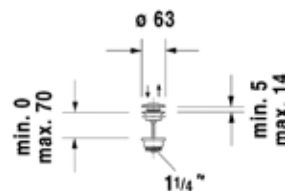

Бренд	Особенности	Артикул	Цена (руб)
Duravit	Цвет хром	0050521000	6 560,33