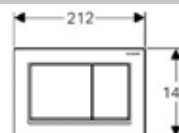

Клавиша смыва для унитаза, Geberit, Sigma 21,
шгв 246*10*164 мм,
цвет–хром

Габариты	Особенности	Артикул	Цена(руб)
246*10*164	Цвет хром	115.884.00.1	26 012,40

Клавиша смыва для унитаза, Geberit, Sigma 30,
шгв 246*12*164 мм,
тип смыва–двойной,
материал пластик