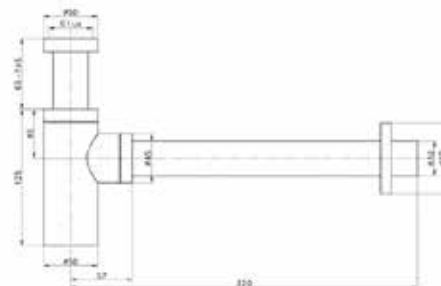

Бренд	Особенности	Артикул	Цена (руб.)
Villeroy&Boch	Цвет хром	TVC00001100061	2 292,50

Сифон для раковины,
Villeroy&Boch,
бутылочный, 1 1/4",
цвет-хром

Бренд	Особенности	Артикул	Цена (руб.)
Villeroy&Boch	Цвет хром	TVC00000400061	5 090,00