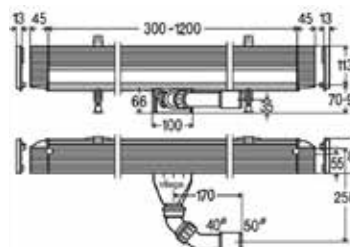

Модель	Особенности	Артикул	Цена, руб.
4968.10	DN 40/50	736736	55 905,32