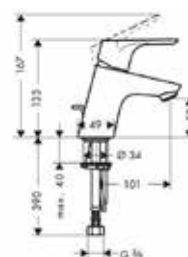

Focus

СМЕСИТЕЛИ ДЛЯ ВАННЫ

Смеситель для раковины,
Hansgrohe, Focus,
цвет-хром

Модель	Особенности	Артикул	Цена
Focus	С донным клапаном	31730000	101,27
Focus	Без донного клапана	31733000	96,97

Смеситель для раковины,
Hansgrohe, Focus,
цвет-хром