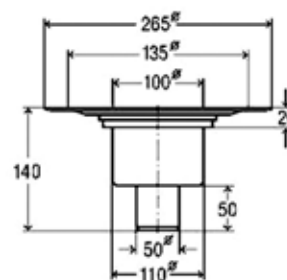

Модель	Особенности	Артикул	Цена, руб.
4926	DN 50, решетка из нержавеющей стали	556914	5 317,86