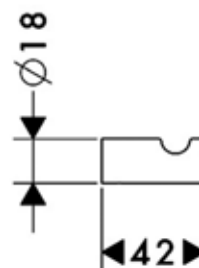

Серия	Габариты, мм	Особенности	Артикул	Цена
PuraVida	18*42*18	Настенный, одинарный	41501000	21,77