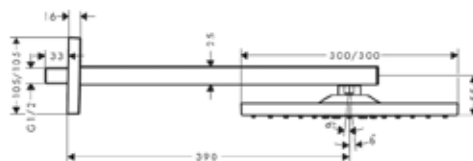

Верхние души

УНИВЕРСАЛЬНЫЕ АРТИКУЛЫ ДЛЯ ВСТРОЕННЫХ СИСТЕМ

Верхний душ,
Hansgrohe, Raindance E,
1jet, RainAir, необходимо
доукомплектовать арт.
26254180, цвет-хром

Модель	Особенности	Артикул	Цена
Raindance E	Цвет хром	26238000	649,96

Верхний душ,
Hansgrohe,
Raindance Rainfall,
шгв 214*445*160 мм, 2jet,
RainAir, ливневая струя,
дополнительно
арт.01800180, цвет-хром