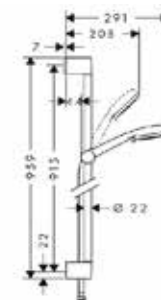

Модель	Особенности	Артикул	Цена
Crometta 100	Цвет белый/хром	26656400	96,34

Душевой гарнитур,
Hansgrohe, Crometta 100,
1jet, Rain, штанга 650 мм,
шланг Metaflex 1600 мм,
цвет-белый/хром

Модель	Особенности	Артикул	Цена
Crometta 100	Цвет белый/хром	26652400	75,30