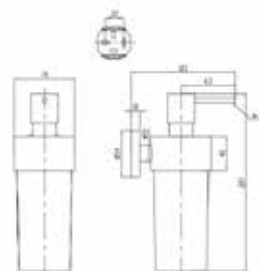

Серия	Габариты, мм	Особенности	Артикул	Цена (руб)
Elements-Tender	70*121*207	Цвет хром	TVA15100700061	10 241,25