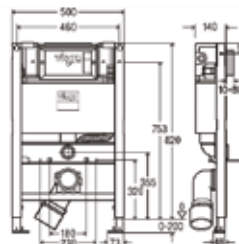

Модель	Особенности	Артикул	Цена, руб.
8533	Монтажная высота 820 мм	772017	40 664,24