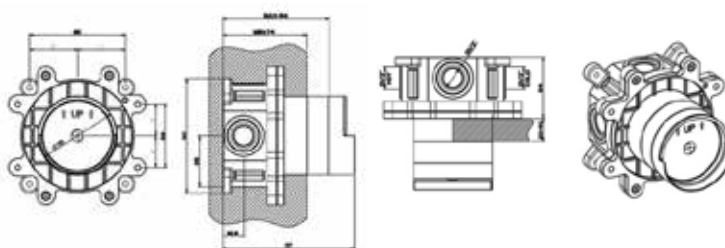

Бренд	Особенности	Артикул	Цена
Gessi	1/2"	46112/031	187,00

Внутренняя часть,
Gessi,
для однорычажного
смесителя