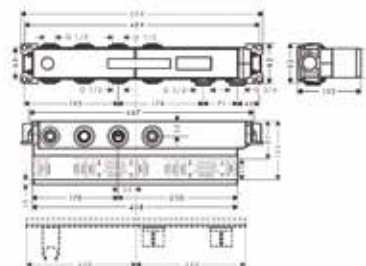

Встраиваемые системы

АРМАТУРА ДЛЯ ВНУТРИСТЕННОГО МОНТАЖА

Внутренняя часть,
Hansgrohe, Axor,
для термостата

Модель	Особенности	Артикул	Цена
Axor	3/4"	18310180	1 319,76

Внутренняя часть,
Hansgrohe, Axor,
для всех готовых наборов
для душа, ванны и для
термостата