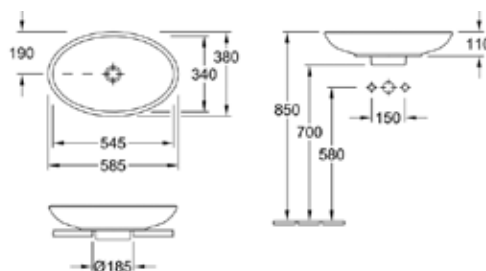

Габариты, мм	Вес, кг	Особенности	Артикул	Цена(руб)
585*380*120	8,9	Без грязеотталкивающего покрытия	51510001	54 035,00
		С грязеотталкивающим покрытием	515100R1	62 208,00