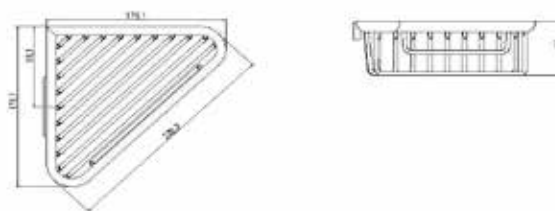

Серия	Габариты, мм	Особенности	Артикул	Цена
System2	176.1*176.1*60	Угловая, настенный монтаж	3545 001 05	77,10