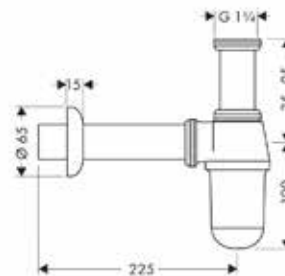

Модель	Особенности	Артикул	Цена
Hansgrohe	Цвет хром, 1 1/4"	52053000	26,80