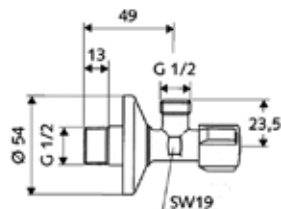

Модель	Особенности	Артикул	Цена
	DN (присоединение)		
Comfort	1/2"	05 217 06 99	7,51

Смеситель прогрессивный, Bossini, CUBE-BRASS, форма лейки-квадратная, в комплекте держатель для душа, шланговое подключение, шланг, длина шланга 1250 мм, цвет хром