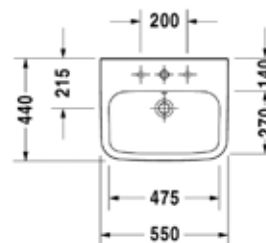

Габариты, мм	Вес, кг	Особенности	Артикул	Цена (руб)
550*440*170	15,8	Раковина с 1 отверстием	2319550000	10 729,35