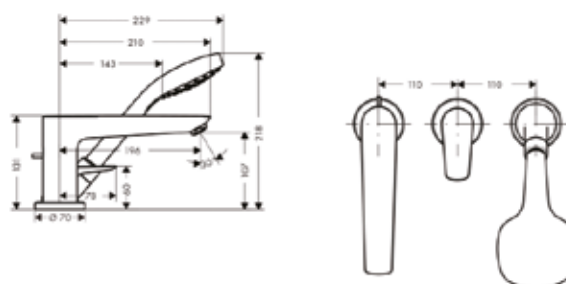

Модель	Особенности	Артикул	Цена
Talis E	Цвет хром	71760000	174,35
Talis E	Цвет белый матовый	71760700	246,88
Talis E	Цвет черный матовый	71760670	246,88

Смеситель для ванны и душа,
Hansgrohe, Talis E,
на борт ванны,
цвет-хром

Модель	Особенности	Артикул	Цена
Talis E	Цвет хром	71730000	587,12

Смеситель для ванны и душа,
Hansgrohe, Talis E,
встраиваемый,
необходимо доукомплекто-
вать арт. 01800180,
цвет-хром