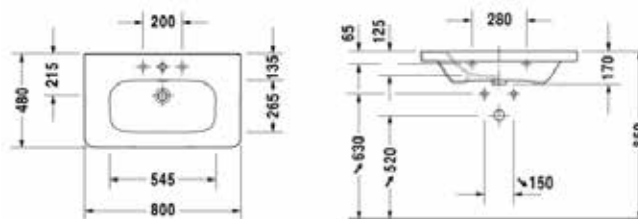

Габариты, мм	Вес, кг	Особенности	Артикул	Цена (руб)
800*480*170	22,5	Раковина с 1 отверстием	2320800000	32 530,44