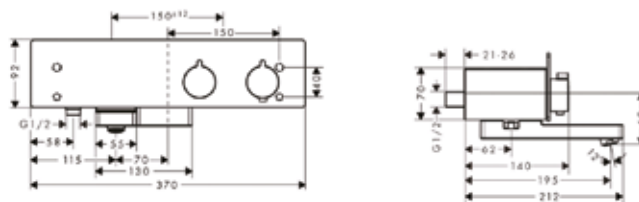

Модель	Особенности	Артикул	Цена
ShowerTablet	Цвет хром	13107000	556,83

Смеситель для душа,
Hansgrohe, Ecostat E,
цвет-хром

Модель	Особенности	Артикул	Цена
Ecostat E	Цвет хром	15774000	402,07

Смеситель для душа,
Hansgrohe, Ecostat E,
цвет-хром