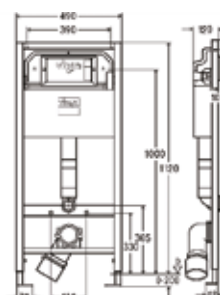

Модель	Особенности	Артикул	Цена, руб.
8524	Монтажная высота 1120 мм	771973	25 152,53