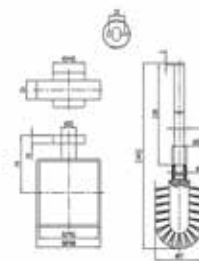

Серия	Габариты, мм	Особенности	Артикул	Цена (руб)
Elements-Striking	95*118*345	Цвет хром	TVA15201700061	9 451,25