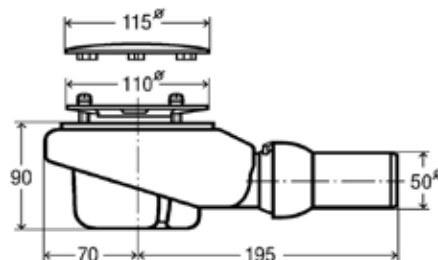

Модель	Особенности	Артикул	Цена, руб.
	Накладка/отвод		
6960	115/DN 50	578916	8 838,14