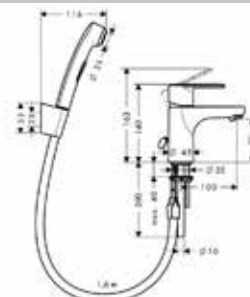

Модель	Особенности	Артикул	Цена
Focus	Цвет хром	31927000	174,06