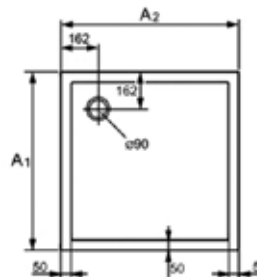

Габариты, мм	Вес, кг	Особенности	Артикул	Цена
1000*1000*40	50	Цвет белый	202162.055	449,40