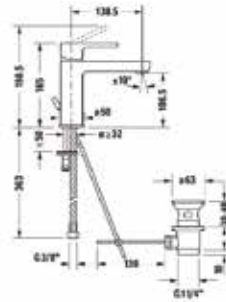

Бренд	Особенности	Артикул	Цена (руб.)
B.2	Цвет хром	B21020001010	15 504,51