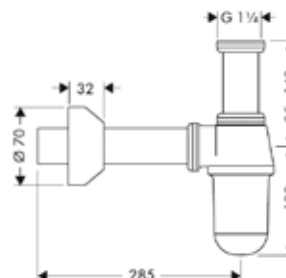

Модель	Особенности	Артикул	Цена
Hansgrohe	Цвет хром, 1 1/4"	52010000	37,61

Сифон,
Hansgrohe, Flowstar,
для раковины, бутылочный,
1 1/4", цвет-хром