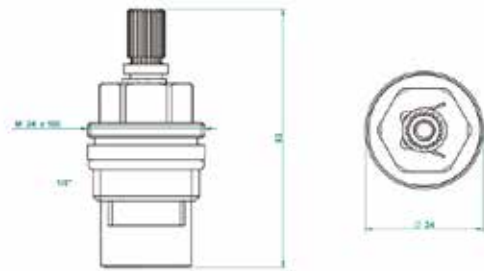

Кран-букса,
THG,
для смесителя с ручками-
крестиками, закрытие впра-
во, на горячую и холодную
воду, 1/2"

Бренд	Особенности	Артикул	Цена
THG	1/2"	G00 A00 4134/1CD	45,10