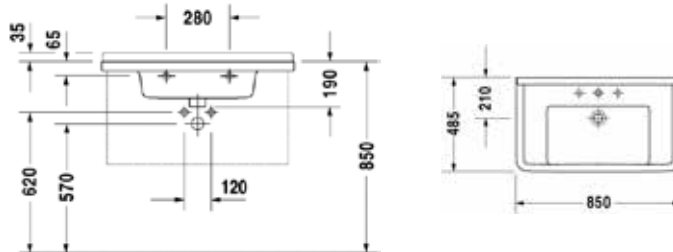

Габариты, мм	Вес, кг	Особенности	Артикул	Цена(руб)
850*485*190	22,4	Раковина с 1 отверстием	0304800000	37 451,59