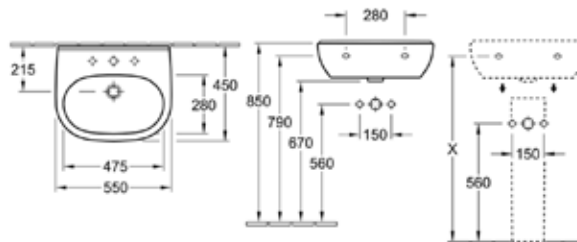

Габариты, мм	Вес, кг	Особенности	Артикул	Цена(руб)
550*450*180	15,8	Раковина с 1 отверстием	51605501	10 193,00
600*490*180	17,42	Раковина с 1 отверстием	51606001	10 193,00
180*255*185	7,6	Полупьедестал	52660001	9 903,00
150*165*590	7,94	Пьедестал	52650001	13 653,00