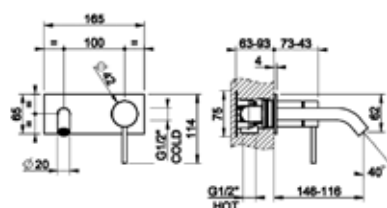

Бренд	Особенности	Артикул	Цена
Gessi	1/2"	54197/239	371,00