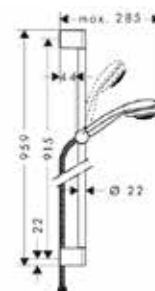

Модель	Особенности	Артикул	Цена
Crometta 85	Цвет хром	27762000	55,30