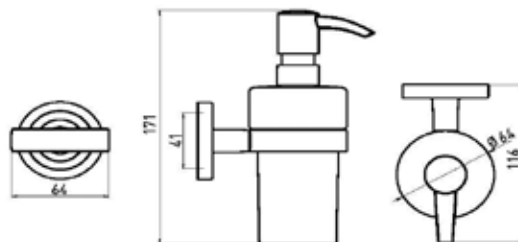

Серия	Габариты, мм	Особенности	Артикул	Цена
Polo	64*116*171	Настенный, нажимной	0721 001 02	33,90

Ёршик,
Emco, Polo,
шгв 87.4*122.6*455.6 мм,
колба – матовое стекло,
цвет держателя хром

Серия	Габариты, мм	Особенности	Артикул	Цена
Polo	87.4*122.6*455.6	Настенный монтаж	0715 001 00	43,50