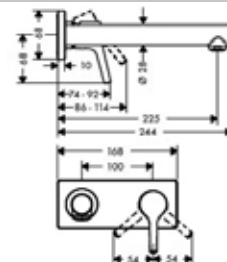

Модель	Особенности	Артикул	Цена
Talis S	Излив 165 мм	72110000	240,31
Talis S	Излив 225 мм	72111000	268,50