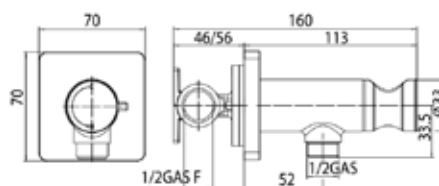

Бренд	Особенности	Артикул	Цена
Paloma Brass	Цвет хром	E37005.030	395,57