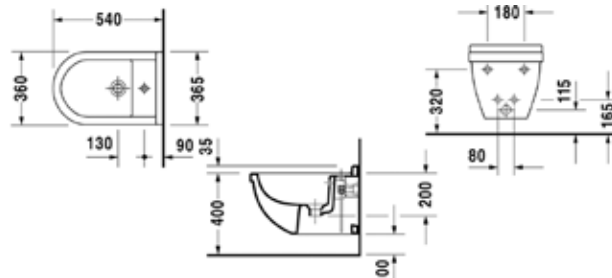

Габариты, мм	Вес, кг	Особенности	Артикул	Цена(руб)
365*540*335	21	Биде подвесное с 1 отверстием	2280150000	35 879,76