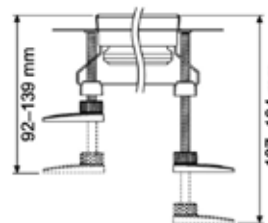

Модель	Особенности	Артикул	Цена, руб.
TECE Dainline	Регулируемая высота 92 –139 мм.	660003	1 720,00
TECE Dainline	Регулируемая высота 137–184 мм.	660004	1 892,00