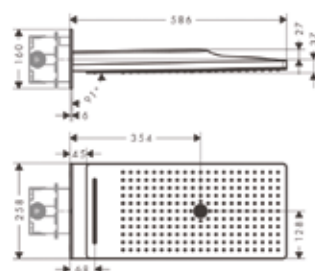

Модель	Особенности	Артикул	Цена
Rainmaker Select	Цвет белый/хром	24001400	2953,86