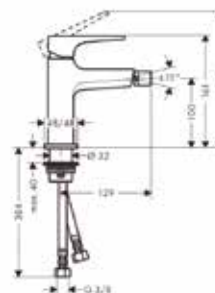

Модель	Особенности	Артикул	Цена
Metropol	Цвет хром	74520000	449,29