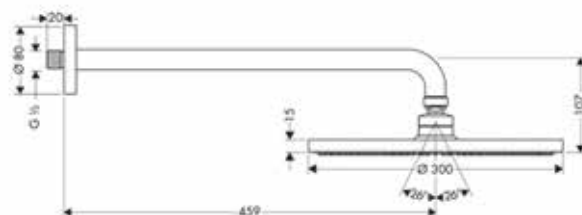

Верхние души

УНИВЕРСАЛЬНЫЕ АРТИКУЛЫ ДЛЯ ВСТРОЕННЫХ СИСТЕМ

Верхний душ,
Hansgrohe, Raindance S,
1jet, RainAir, с настенным
держателем 450 мм,
цвет-хром

Модель	Особенности	Артикул	Цена
Raindance S	Цвет хром	27492000	783,14

Верхний душ,
Hansgrohe, Raindance E,
1jet, RainAir, с потолочным
держателем 100 мм,
цвет-хром