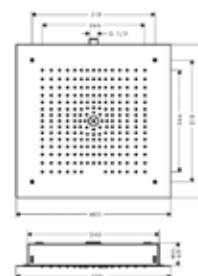

Модель	Особенности	Артикул	Цена
Raindance E	Цвет хром	26252000	984,85