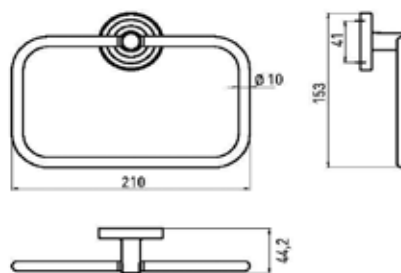

Серия	Габариты, мм	Особенности	Артикул	Цена
Polo	210*44.2*153	Настенный, кольцо	0755 001 00	27,30

Полотенцедержатель,
Emco, Polo,
шгв 656.5*90*56.5 мм,
одинарный, цвет-хром