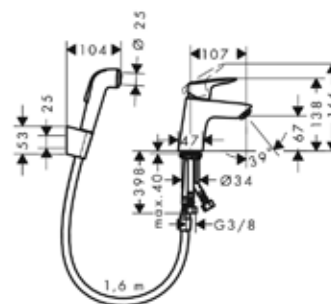

Модель	Особенности	Артикул	Цена
Logis	Цвет хром	71290000	130,78