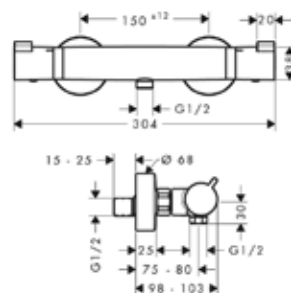

Термостаты

УНИВЕРСАЛЬНЫЕ АРТИКУЛЫ ДЛЯ ВСТРОЕННЫХ СИСТЕМ

Смеситель для ванны и душа,
Hansgrohe, Ecostat Comfort,
цвет-хром

Модель	Особенности	Артикул	Цена
Ecostat Comfort	Цвет хром	13114000	270,75

Смеситель для ванны и душа,
Hansgrohe, Ecostat Universal,
цвет-хром