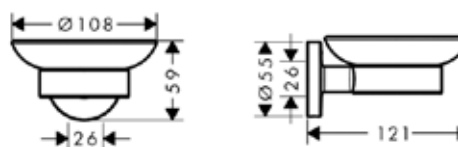

Logis Universal

ПРИНАДЛЕЖНОСТИ ДЛЯ ВАННЫ

Крючок,
Hansgrohe, Logis Universal,
шгв 106*77*55 мм,
цвет-хром

Серия	Габариты, мм	Особенности	Артикул	Цена
Logis Universal	106*77*55	Настенный, двойной	41725000	18,74

Мыльница,
Hansgrohe, Logis Universal,
шгв 108*121*59 мм,
цвет-хром

Серия	Габариты, мм	Особенности	Артикул	Цена
Logis Universal	108*121*59	Настенный монтаж	41715000	30,90

Набор аксессуаров 3в1,
Hansgrohe, Logis Universal,
состоит из арт.: 41712000,
41723000, 41722000,
цвет- хром

Серия	Габариты, мм	Особенности	Артикул	Цена
Logis Universal	-	Настенный монтаж	41727000	134,64

Полка,
Hansgrohe, Logis Universal,
шгв 655*260*125 мм,
с полотенцедержателем,
цвет-хром

Серия	Габариты, мм	Особенности	Артикул	Цена
Logis Universal	655*260*125	Настенный монтаж	41720000	86,68