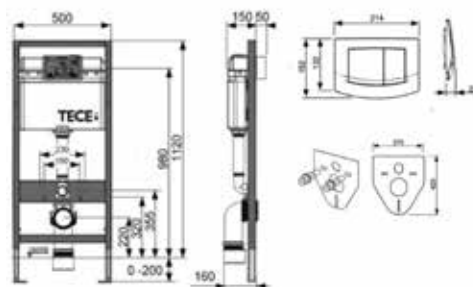

Модель	Особенности	Артикул	Цена, руб.
TECEbase	Монтажная высота 1120 мм	K400200	15 050,00