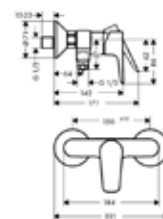

Talis E

СМЕСИТЕЛИ ДЛЯ ВАННЫ

Смеситель для душа,
Hansgrohe, Talis E,
цвет-хром,
цвет-белый матовый,
цвет-черный матовый

Модель	Особенности	Артикул	Цена
Talis E	Цвет хром	71760000	174,35
Talis E	Цвет белый матовый	71760700	246,88
Talis E	Цвет черный матовый	71760670	246,88

Смеситель для ванны и душа,
Hansgrohe, Talis E,
на борт ванны,
цвет-хром