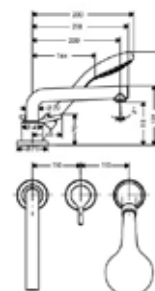

Модель	Особенности	Артикул	Цена
Talis S	Цвет хром	72416000	629,60