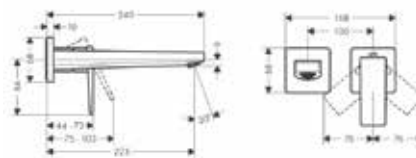

Модель	Особенности	Артикул	Цена
Metropol	Цвет черный матовый	32526670	575,05