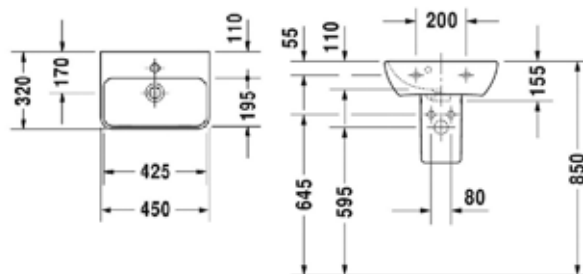

Габариты, мм	Вес, кг	Особенности	Артикул	Цена(руб)
450*320*150	9,8	Раковина с 1 отверстием	0719450000	14 515,98