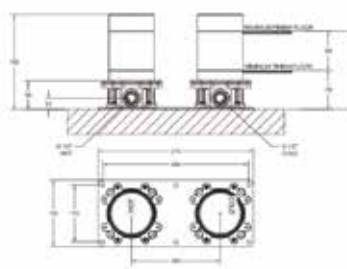

Бренд	Особенности	Артикул	Цена
Gessi	1/2"	58099/031	733,00