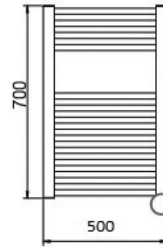

Габариты, мм	Мощность, Вт	Цвет	Артикул	Цена
500*100*700	400	Цвет белый	3581646100051	233,10
450*100*1160	500	Цвет белый	3581646100053	263,55