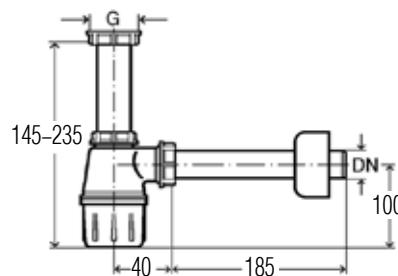

Модель	Особенности	Артикул	Цена, руб.
5725	1 1/4" x DN 32	108694	351,01