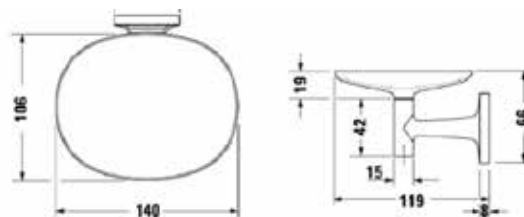

ЦЕНЫ УКАЗАНЫ В РУБЛЯХ

Starck T

ПРИНАДЛЕЖНОСТИ ДЛЯ ВАННЫ

Мыльница,

Duravit, Starck T,
шгв 140*106*66 мм,
материал–матовое стекло,
цвет держателя–хром,
цвет держателя–черный
матовый

Серия	Габариты, мм	Особенности	Артикул	Цена, руб.
Starck T	140*106*66	Цвет хром	0099331000	9 430,98
		Цвет черный матовый	0099334600	10 415,44