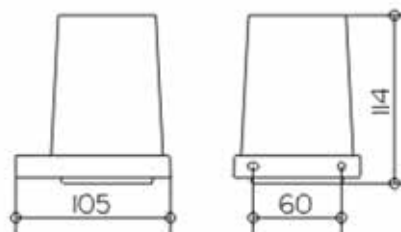

Серия	Габариты, мм	Особенности	Артикул	Цена
Edition 11	86*105*114	Настенный, без крышки	11150 019000	95,64