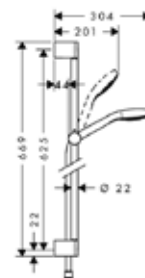

Модель	Особенности	Артикул	Цена
Croma Select E	Цвет белый/хром	26582400	104,09