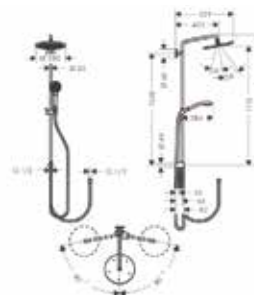

Модель	Особенности	Артикул	Цена
Croma Select S	Цвет хром	26793000	793,62

Душевой гарнитур,
Hansgrohe, Croma Select S,
верхний душ 1jet, RainAir,
ручной душ 3jet, SoftRain,
IntenseRain, массажная,
шланг Isiflex 1600 мм,
шланг IsiflexB 800 мм,
цвет-хром