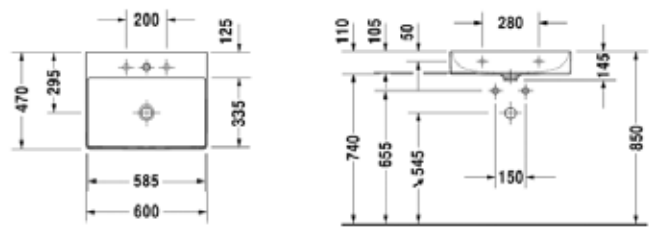

Габариты, мм	Вес, кг	Особенности	Артикул	Цена (руб)
600*470*145	14,1	Раковина с 1 отверстием	2353600041	48 961,10