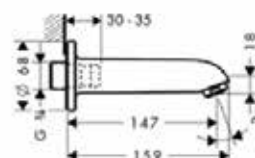

Модель	Особенности	Артикул	Цена
Talis	Цвет хром	13414000	99,85