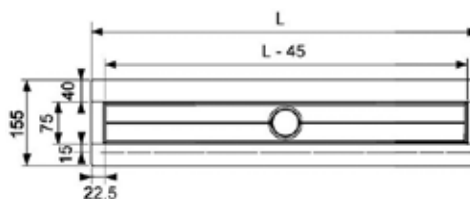

ЦЕНЫ УКАЗАНЫ В РУБЛЯХ

Дизайн-решетка,
TECE, TECEdrainline Plate,
основа для плитки,
шдв 66*700 /800 /900 /1000
/1200*22 мм,
цвет–полированная
нержавеющая сталь

Модель	Особенности	Артикул	Цена, руб.
TECEdrainline Plate	Длина 700 мм	600770	9 460,00
TECEdrainline Plate	Длина 800 мм	600870	9 804,00
TECEdrainline Plate	Длина 900 мм	600970	10 234,00
TECEdrainline Plate	Длина 1000 мм	601070	11 352,00
TECEdrainline Plate	Длина 1200 мм	601270	13 846,00

Дренажный канал,
TECE, TECEdrainline,
монтаж в пол,
шдв 151*700 /800 /900
/1000 /1200*65 мм,
необходимо заказать
опоры арт. 660003,
сифон арт. 650000,
дизайн-решетку,
цвет–нержавеющая сталь

Модель	Особенности	Артикул	Цена, руб.
TECEdrainline	Длина 700 мм	600700	20 124,00
TECEdrainline	Длина 800 мм	600800	20 640,00
TECEdrainline	Длина 900 мм	600900	21 242,00
TECEdrainline	Длина 1000 мм	601000	22 532,00
TECEdrainline	Длина 1200 мм	601200	25 026,00

Дренажный канал,
TECE, TECEdrainline,
монтаж в пол, шдв 152*
700/800/900/1000*51 мм,
декоративная решетка под
камень в комплекте,
необходимо заказать
опоры арт. 660003,
сифон арт.650000,
цвет–нержавеющая сталь