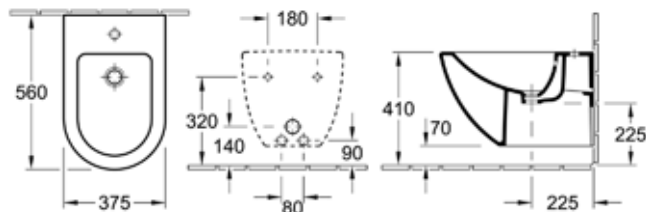

Габариты, мм	Вес, кг	Особенности	Артикул	Цена(руб)
370*560*340	23	Биде подвесное с 1 отверстием	74000001	45 286,00