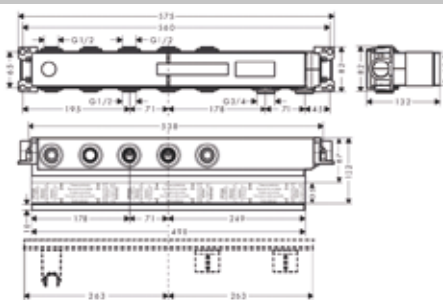

Модель	Особенности	Артикул	Цена
Axor	3/4"	18311180	1 539,75

**Внутренняя часть
для термостатического
модуля Select,**
Hansgrohe, Axor,
4 потребителя