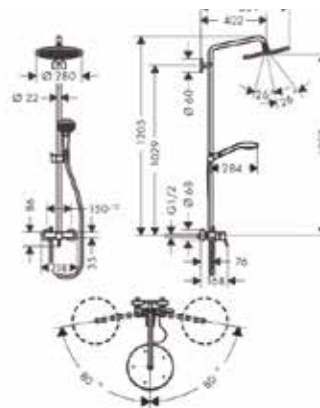

Душевая стойка,
Hansgrohe, Croma Select S,
однорычажный смеситель,
верхний душ 1jet, RainAir,
ручной душ 3jet, SoftRain,
IntenseRain, массажная,
шланг Isiflex 1600 мм,
цвет-хром

Модель	Особенности	Артикул	Цена
Croma Select S	Цвет хром	26791000	872,40

Душевая стойка,
Hansgrohe, Croma Select E,
однорычажный смеситель,
верхний душ 1jet, Rain,
ручной душ 2jet, SoftRain,
IntenseRain, шланг Isiflex
1600 мм, цвет-белый/хром