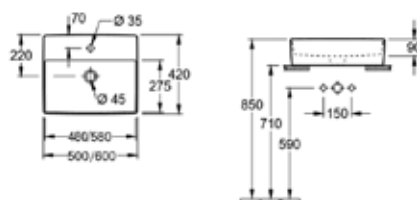

Габариты, мм	Вес, кг	Особенности	Артикул	Цена(руб)
500*420*90	14,7	Для установки на столешницу	4A075001	42 497,00
600*420*90	17,6	Для установки на столешницу	4A076001	47 689,00