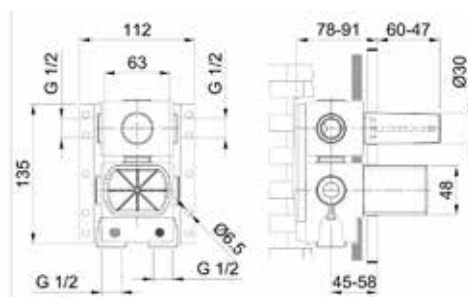

Бренд	Особенности	Артикул	Цена
Fantini	500*500*97 мм	75 00 C001A	652,60

Внутренняя часть,
Fantini, Mint, Levante, AR38,
Mare, Nostromo, Café, AL23,
Lissoni, для смесителя для
ванны/душа, комплектация–
пластиковые заглушки,
звукоизолирующий
полистирол,
влагощитные прокладки