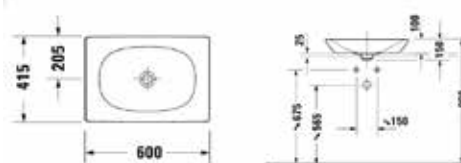

Габариты, мм	Вес, кг	Особенности	Артикул	Цена(руб)
600*430*150	11,2	Раковина без отверстий	2358600000	36 904,90