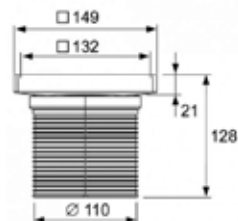

Модель	Особенности	Артикул	Цена, руб.
Drainpoint S	Основа для плитки	3660011	3 784,00