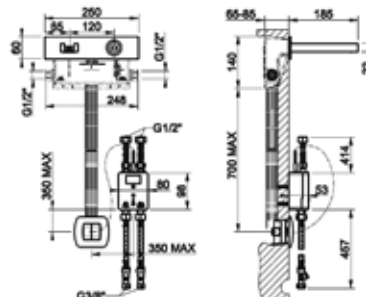

Бренд	Особенности	Артикул	Цена
Gessi	1/2"	20496/031	470,00