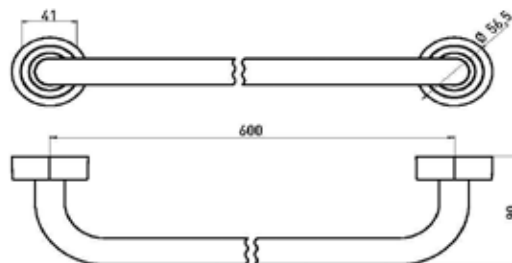

Серия	Габариты, мм	Особенности	Артикул	Цена
Polo	656.5*90*56.5	Настенный, одинарный	0760 001 60	41,90

Полотенцедержатель,
Emco, Polo,
шгв 56.5*410*56.5 мм,
двойной, поворотный,
цвет-хром