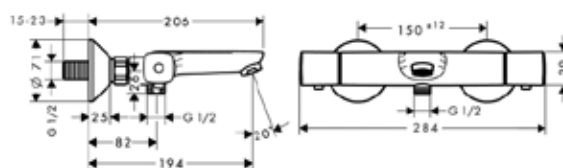

Модель	Особенности	Артикул	Цена
Ecostat Universal	Цвет хром	13123000	258,32

Смеситель для ванны и душа,
Hansgrohe, Ecostat Select,
цвет-белый/хром