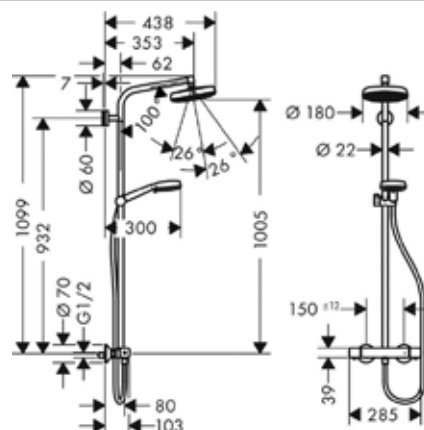

Модель	Особенности	Артикул	Цена
Crometta 160	Цвет белый/хром	27264400	458,44