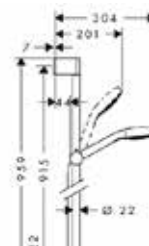

Модель	Особенности	Артикул	Цена
Croma Select S	Цвет белый/хром	26560400	118,63