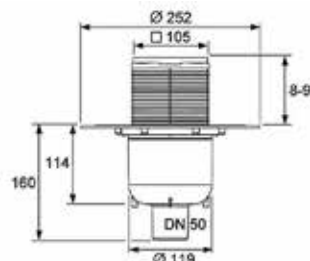

Модель	Особенности	Артикул	Цена, руб.
Drainpoint S130	Вертикальный отвод, DN 50	3601300	2 924,00