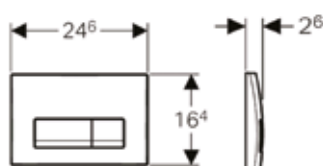

Габариты	Особенности	Артикул	Цена(руб)
246*26*164	Цвет хром матовый	115.105.46.1	5 484,00
	Цвет черный глянцевый	115.105.DW.1	5 730,00