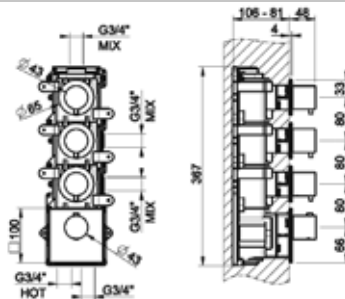

Бренд	Особенности	Артикул	Цена
Gessi	3/4"	43105/031	1 034,00