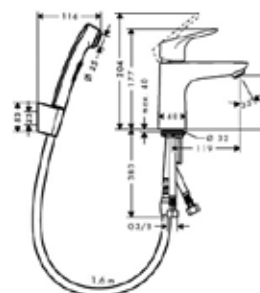

Модель	Особенности	Артикул	Цена
Focus	Цвет хром	31926000	138,09