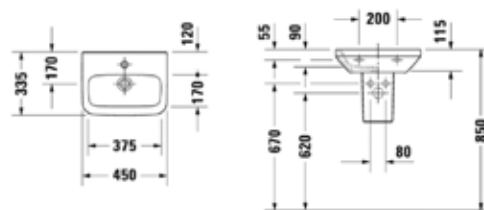

Габариты, мм	Вес, кг	Особенности	Артикул	Цена (руб)
450*335*115	9,5	Раковина с 1 отверстием	0708450000	8 132,61