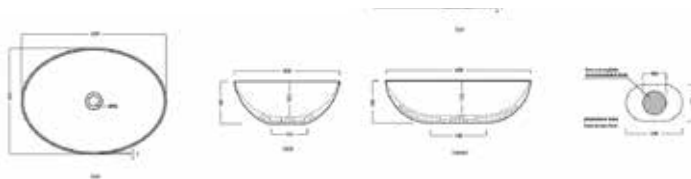

Габариты, мм	Вес, кг	Особенности	Артикул	Цена
620*450*180	10,5	Раковина накладная, цвет-Avena	BAECO AV	952,50
620*450*180		Раковина накладная, цвет-Brina	BAECO BR	952,50
620*450*180		Раковина накладная, цвет-Pomice	BAECO PM	952,50