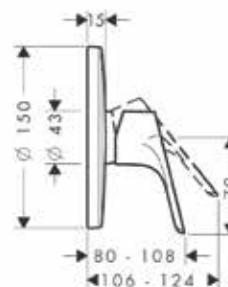

Модель	Особенности	Артикул	Цена
Focus	Цвет хром	31965000	120,27