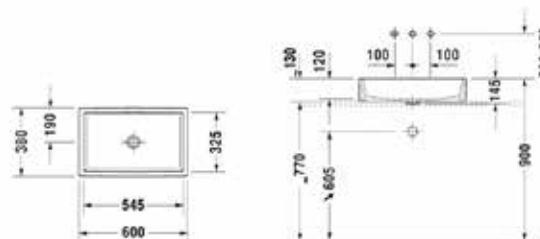

Габариты, мм	Вес, кг	Особенности	Артикул	Цена(руб)
600*380*145	14,1	Для установки на столешницу	2351600000	34 034,25