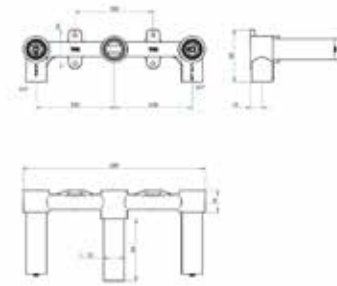

Бренд	Особенности	Артикул	Цена
THG	3/4"	G00 A00 40AC	479,60