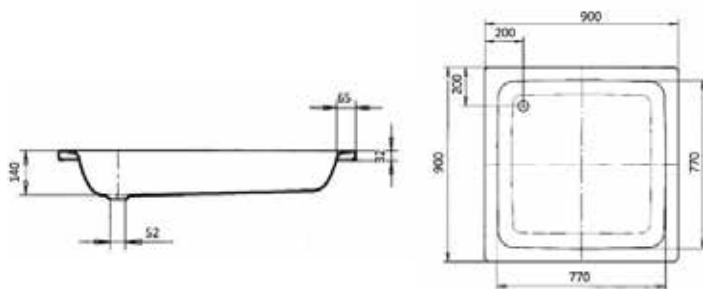

**Ножки
для душевого поддона,**
Kaldewei, Universal,
5 регулируемых по высоте
ножек, регулируются
от 96 мм до 141 мм
и от 141 мм до 186 мм,
макс. размер поддона
900*900 мм

Габариты, мм	Вес, кг	Особенности	Артикул	Цена (руб)
800*800*140	22	Цвет белый	395 (3310 0001 0001)	18 743,00
-	1,8	Регулировка по высоте	5200 (5843 7700 0000)	4 190,00