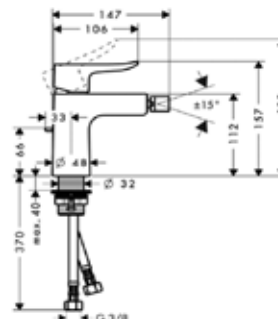

Модель	Особенности	Артикул	Цена
Metris	Цвет хром	31280000	307,51