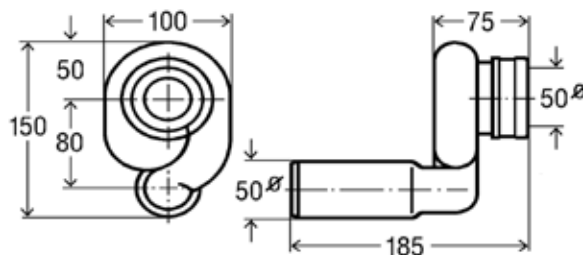

Модель	Особенности	Артикул	Цена
	Отвод		
3233.9	DN 50	492465	4 037,53