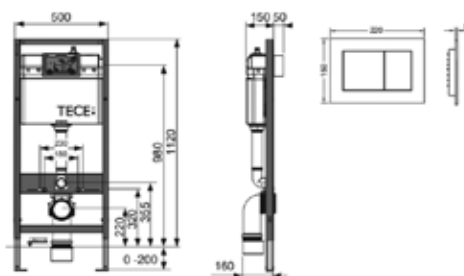

Модель	Особенности	Артикул	Цена, руб.
TECEbase	Монтажная высота 1120 мм	K400403	18 920,00