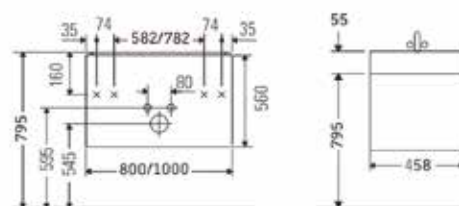

Раковина,
Duravit, D-Code,
шгв 850*480*180 мм,
шгв 1050*480*180 мм,
с 1 отверстием под сме-
ситель, с переливом,
цвет-белый,
цвет-каштан темный

Тумба под раковину,
Duravit, XBase,
шгв 800*458*560 мм,
шгв 1000*458*560 мм,
с 2 выдвижными ящиками,
цвет-белый матовый,
цвет-графит матовый