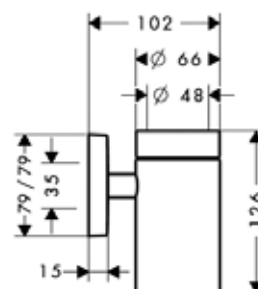

Серия	Габариты, мм	Особенности	Артикул	Цена
PuraVida	66*102*126	Настенный, без крышки	41504000	121,30

Frame, Hotel

ПРИНАДЛЕЖНОСТИ ДЛЯ ВАННЫ

Бумагодержатель,
Geesa, Frame,
штгв 210*108*105 мм,
настенный, с полкой,
цвет хром, цвет черный,
цвет полки белый,
цвет полки черный