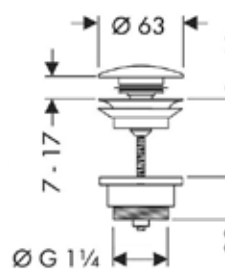

Модель	Особенности	Артикул	Цена
Hansgrohe	Цвет хром, 1 1/4"	50100000	68,60