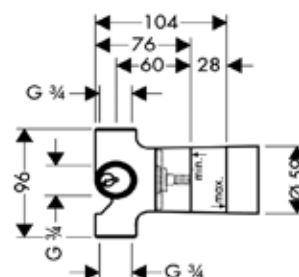

Модель	Особенности	Артикул	Цена
Hansgrohe	СМ, 3/4"	15981180	198,09