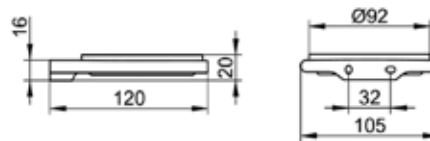

Мыльница,
Keuco, Edition 400,
шгв 105*120*20 мм,
материал–матовый хрусталь,
цвет держателя–хром

Серия	Габариты, мм	Особенности	Артикул	Цена
Edition 400	105*120*20	Настенный монтаж	11555 019000	120,00

Полотенцедержатель,
Keuco, Edition 400,
шгв 250*98*25 мм,
одинарный, цвет–хром