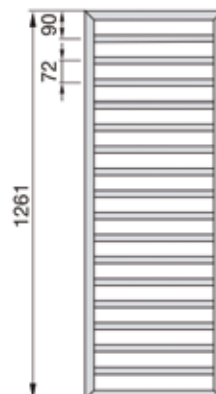

Габариты, мм	Мощность, Вт	Цвет	Артикул	Цена
450*65*1261	370	Матовая нержавеющая сталь	SUBI-130-045	1325,00