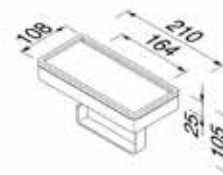

Серия	Габариты, мм	Особенности	Артикул	Цена
Frame	210*108*105	Цвет хром, цвет полки белый	918824-02	67,00
Frame		Цвет хром, цвет полки черный	918824-02-06	67,00
Frame		Цвет черный, цвет полки черный	918824-06-06	74,00