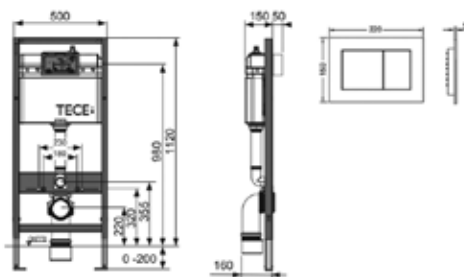

Модель	Особенности	Артикул	Цена, руб.
TECEbase	Монтажная высота 1120 мм	9400013	15 910,00