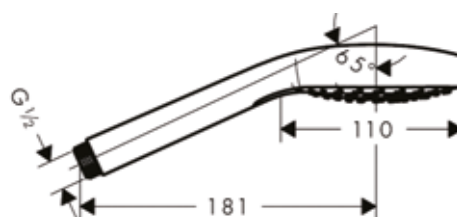

Модель	Особенности	Артикул	Цена
Croma Select S	Цвет белый/хром	26802400	47,26

Ручной душ,
Hansgrohe, Croma Select E,
110 Vario, 3jet, Rain,
IntenseRain, Turbo Rain,
цвет-белый/хром