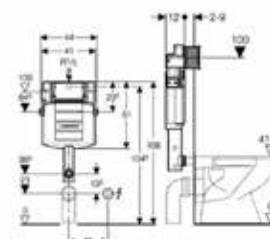

Модель	Особенности	Артикул	Цена(руб)
Duofix	Монтажная глубина 120 мм	109.300.00.5	12 210,00