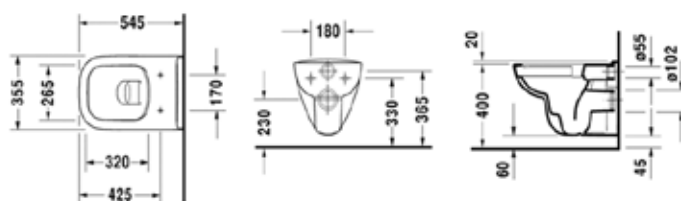

Габариты, мм	Вес, кг	Особенности	Артикул	Цена (руб)
355*545*430	27	Унитаз подвесной, безободковый	45700900A1	22 325,41