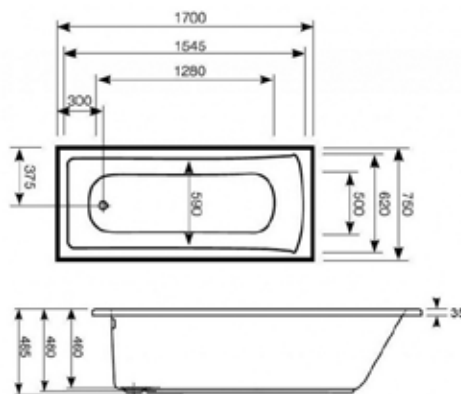

Габариты, мм	Вес, кг	Особенности	Артикул	Цена
1700*750*440	30	Водоизмещение 140 л, цвет белый	1017001201	528,00
1700*750*440	30	Водоизмещение 140 л, цвет белый матовый	1017001290	804,00
1800*800*435	35	Водоизмещение 180 л, цвет белый	1018000301	498,00
1800*800*435	35	Водоизмещение 180 л, цвет белый матовый	1018000390	774,00