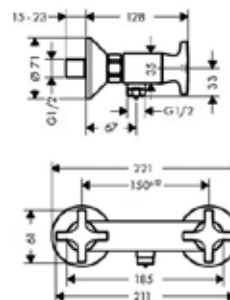

Logis Classic,
Logis E, Logis Loop

СМЕСИТЕЛИ ДЛЯ ВАННЫ

Смеситель для ванны и душа,
Hansgrohe, Logis Classic,
цвет-хром

Модель	Особенности	Артикул	Цена
Logis Classic	Цвет хром	71240000	170,20

Смеситель для душа,
Hansgrohe, Logis Classic,
цвет-хром