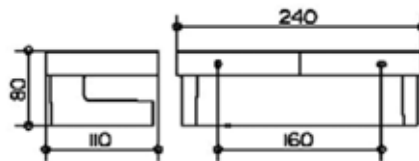

Серия	Габариты, мм	Особенности	Артикул	Цена
Industrie 14	240*110*80	Настенный монтаж	41458 010000	103,08