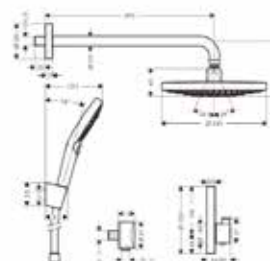

Модель	Особенности	Артикул	Цена
Raindance Select S	Цвет хром	27297000	1352,92