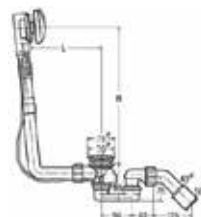

Модель	Особенности	Артикул	Цена, руб.
	Отвод/длина тросика		
6162.45	DN 40/50, длина тросика 560 мм	101909	5 878,24
6163.45	DN 40/50, длина тросика 725 мм	138561	6 435,98