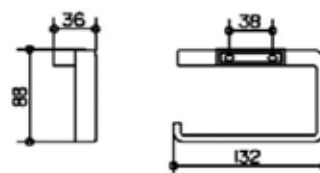

Серия	Габариты, мм	Особенности	Артикул	Цена
Industrie 14	132*36*88	Настенный, без крышки	41462 010000	69,74

**Держатель запасного
рулона бумаги,**
Keuco, Industrie 14,
шгв 23*126*19 мм,
горизонтальный,
цвет хром