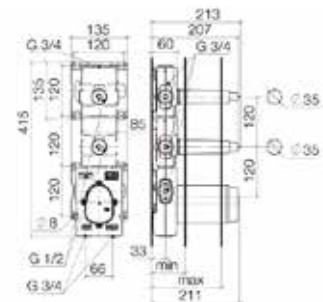

Модель	DN	Артикул	Цена
xTool	DN 3/4"	35.521.970.90	987,14