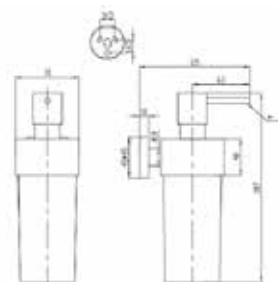

Серия	Габариты, мм	Особенности	Артикул	Цена (руб)
Elements-Striking	70*121*207	Цвет хром	TVA15200700061	10 493,75