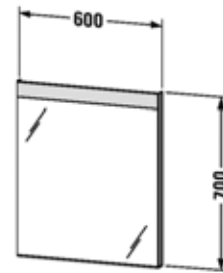

Габариты, мм	Вес, кг	Особенности	Артикул	Цена (руб)
600*35*700	20	Цвет белый алюминий	LM7835	34 281,04