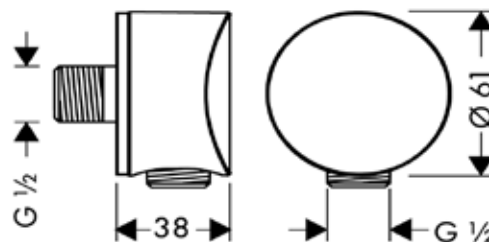

Шланговое подсоединение,
Hansgrohe, Fixfit S,
без держателя,
без обратного клапана,
цвет-хром

Модель	Особенности	Артикул	Цена
Fixfit S	Цвет хром, 1/2"	27453000	34,59

Шланговое подсоединение,
Hansgrohe, Fixfit Porter E,
с держателем, цвет-хром