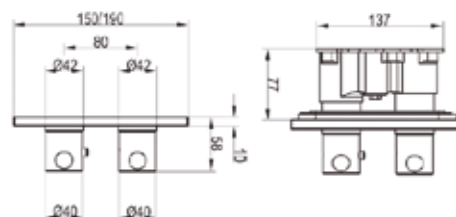

Бренд	Особенности	Артикул	Цена (руб.)
Villeroy&Boch	Цвет хром	TVD00065300061	18 630,00