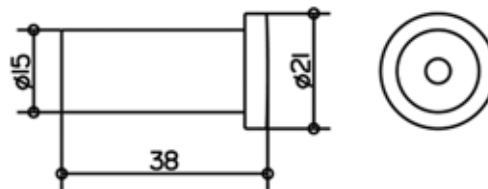

Серия	Габариты, мм	Особенности	Артикул	Цена
Plan	21*38*21	Настенный, одинарный	14916 010000	13,32