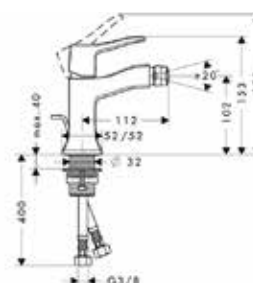

Модель	Особенности	Артикул	Цена
Metris Classic	Цвет хром	31275000	385,32