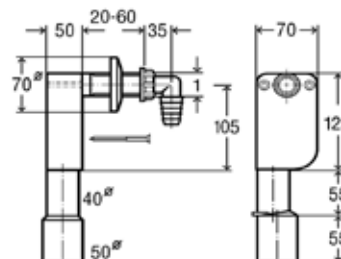

Модель	Особенности	Артикул	Цена
	Отвод		
5635.7	DN 40/50	452452	1 617,47