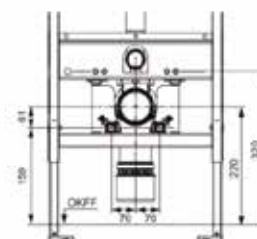

Бренд	Особенности	Артикул	Цена (руб)
TECEone	Монтажный комплект	9880046	2 580,00