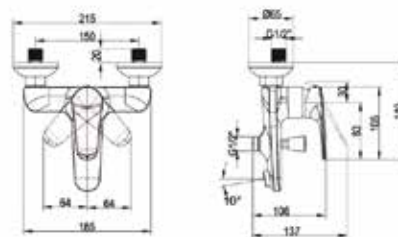

Бренд	Особенности	Артикул	Цена (руб.)
O.Novo Start	Цвет хром	TVT10550111061	10 177,50