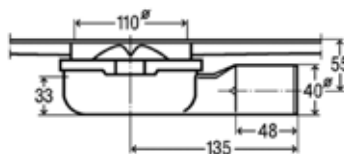

Модель	Особенности	Артикул	Цена, руб.
4982.93	DN 40/50	737580	3 296,36