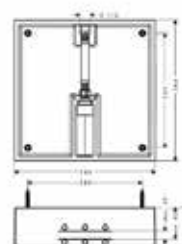

Модель	Особенности	Артикул	Цена
Hansgrohe	Внутренняя часть	26254180	144,49