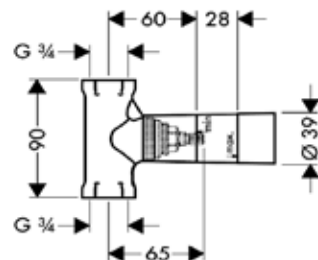

Встраиваемые системы

АРМАТУРА ДЛЯ ВНУТРИСТЕННОГО МОНТАЖА

Внутренняя часть,
Hansgrohe,
для запорного вентиля

Модель	Особенности	Артикул	Цена
Hansgrohe	Шпindelь, 3/4"	15970180	109,07

Внутренняя часть,
Hansgrohe,
универсальная,
для смесителя для душа