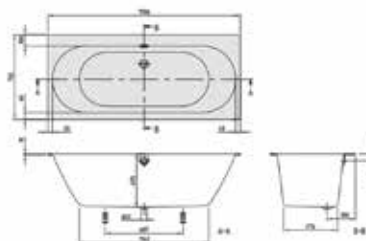

Габариты, мм	Вес, кг	Особенности	Артикул	Цена(руб)
1700*750*470	46,2	Водоизмещение 168 л	UBQ1700BR2DV-01	134 814,00
1800*800*470	51,2	Водоизмещение 190 л	UBQ1800BR2DV-01	152 357,00