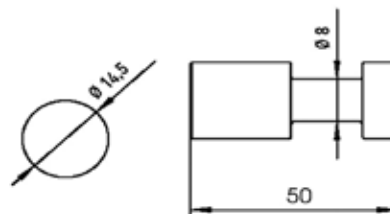

Серия	Габариты, мм	Особенности	Артикул	Цена
Polo	14.5*50*14.5	Настенный, одинарный	0775 001 01	6,40