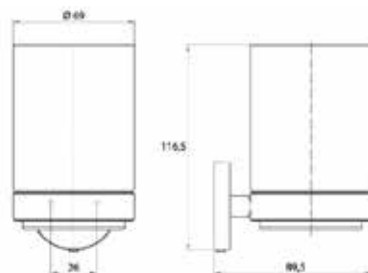

Серия	Габариты, мм	Особенности	Артикул	Цена
Round	69*89,5*116,5	Настенный, без крышки	4320 133 00	39,50