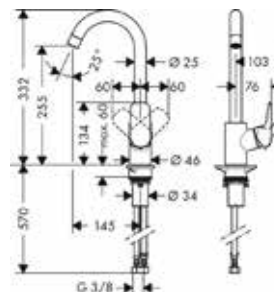

Модель	Особенности	Артикул	Цена
Logis	Цвет хром	71835000	157,99