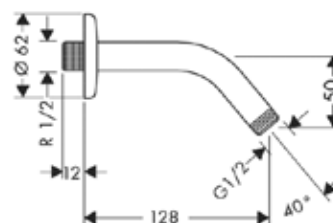

Модель	Особенности	Артикул	Цена
Hansgrohe	Цвет хром	27411000	24,55