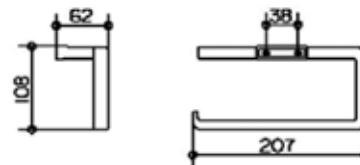

Серия	Габариты, мм	Особенности	Артикул	Цена
Industrie 14	207*62*108	Настенный, кольцо	41421 010000	110,15