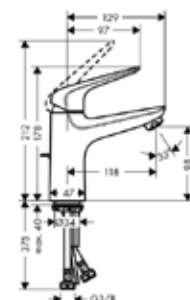

Модель	Особенности	Артикул	Цена
Novus	Вынос излива 118 мм	71030000	134,80