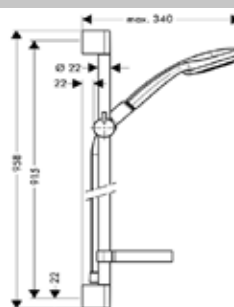

Модель	Особенности	Артикул	Цена
Croma 100	Цвет хром	27774000	114,00

Душевой гарнитур,
Hansgrohe, Croma 100,
1jet, Rain, штанга 650 мм,
шланг Isiflex 1600 мм,
мыльница, цвет-хром