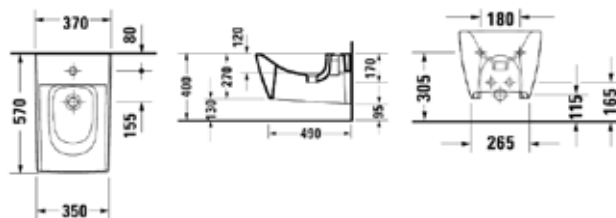

Габариты, мм	Вес, кг	Особенности	Артикул	Цена (руб)
370*570*305	22	Биде подвесное с 1 отверстием	2292150000	43 876,10