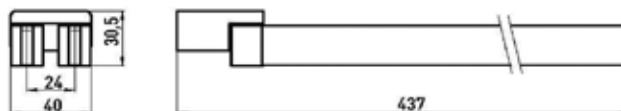

Серия	Габариты, мм	Особенности	Артикул	Цена
Loft	437*40*30.5	Настенный, двойной, поворотный	0550 001 41	112,80