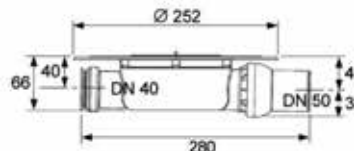

Модель	Особенности	Артикул	Цена, руб.
Drainpoint S	DN 50	3601400	2 064,00