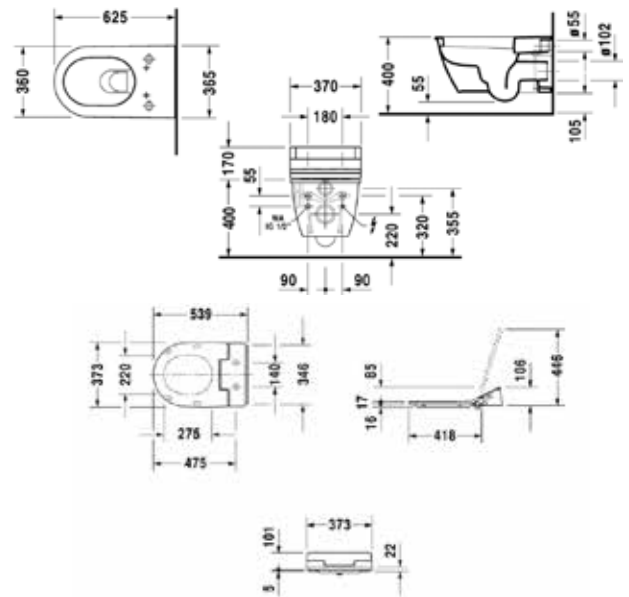

Габариты, мм	Вес, кг	Особенности	Артикул	Цена(руб)
370*625*345	27,4	Унитаз подвесной для подключения SensoWash	2544590000	57 488,98
373*539*106	5,5	SensoWash	611000002000300	135 487,46
370*515*115	6,4	SensoWash	610001002000300	156 293,92