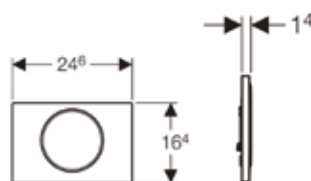

Габариты	Особенности	Артикул	Цена(руб)
246*14*164	Цвет хром глянцевый/хром матовый/хром глянцевый	115.758.KH.5	8 896,80
246*14*164	Цвет хром матовый/хром глянцевый/хром матовый	115.758.JQ.5	9 160,80
246*14*164	Цвет белый/глянцевый хром/белый	115.758.KJ.5	7 666,80