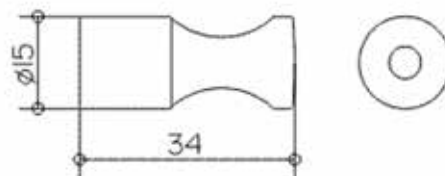

Elegance

ПРИНАДЛЕЖНОСТИ ДЛЯ ВАННЫ

Крючок,
Keuco, Elegance,
шгв 15*34*15 мм,
одинарный, цвет-хром

Серия	Габариты, мм	Особенности	Артикул	Цена
Elegance	15*34*15	Настенный, одинарный	11614 010000	12,12

Крючок,
Keuco, Elegance,
шгв 50*40*30 мм,
двойной, цвет-хром