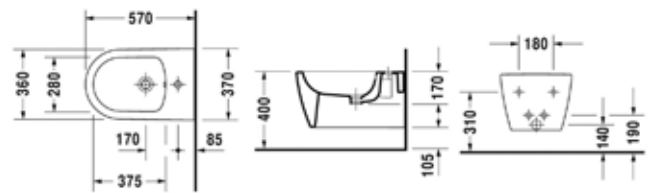

Габариты, мм	Вес, кг	Особенности	Артикул	Цена(руб)
370*570*295	21	Биде подвесное с 1 отверстием	2288150000	37 478,49