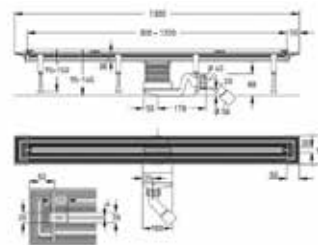

Модель	Особенности	Артикул	Цена, руб.
4965.20	Цвет матовая нержавеющая сталь	704353	45 377,70
4965.21	Цвет полированная нержавеющая сталь	704360	45 377,70