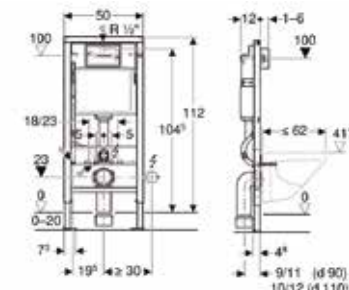

Габариты	Особенности	Артикул	Цена(руб)
500*120*1120	Монтажная высота 1120 мм	458.128.11.1	23 886,00