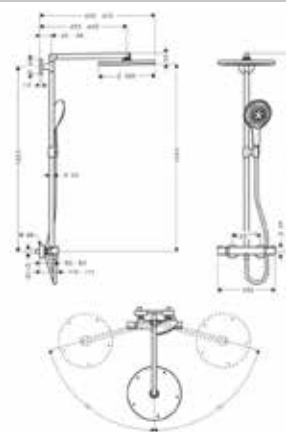

Модель	Особенности	Артикул	Цена
Raindance Select S	Цвет хром	27114000	1210,96