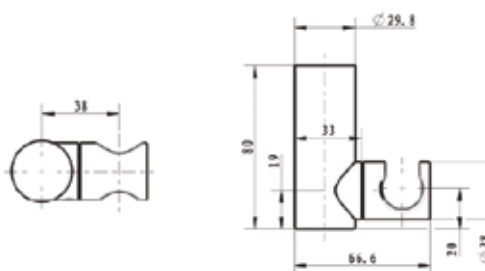

**Держатель
для ручного душа,**
Villeroy&Boch, цвет-хром

Бренд	Особенности	Артикул	Цена (руб.)
Villeroy&Boch	Цвет хром	TVC00045800061	3 627,50