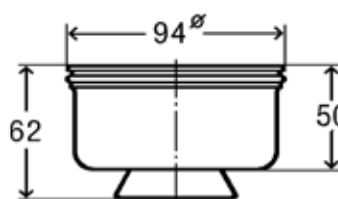

Модель	Особенности	Артикул	Цена, руб.
4936,6	Пропускная способность 0,33 л/с	583255	5 533,36