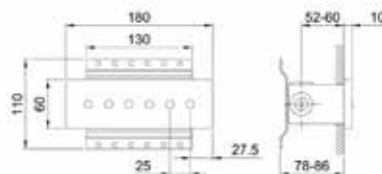

Бренд	Особенности	Артикул	Цена
-	3/4	4006	84,50
-	3/4	4060	128,70

Внутренняя часть,
Fantini, Acqua Zone,
для панели управления,
в комплекте
пластиковые заглушки,
звукоизолирующий
полистирол,
влагощитные прокладки