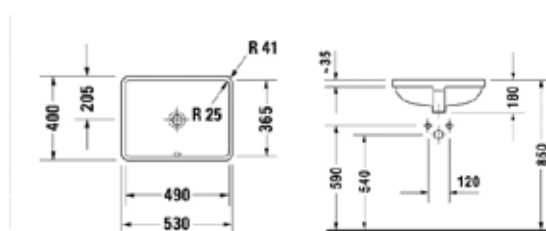

Габариты, мм	Вес, кг	Особенности	Артикул	Цена(руб)
490*365*180	9,1	Раковина без отверстий	0305490000	26 312,05