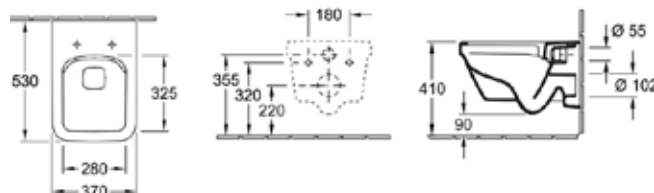

Габариты, мм	Вес, кг	Особенности	Артикул	Цена (руб)
370*530*320	22	Унитаз подвесной, безободковый	5685НР01	40 191,00