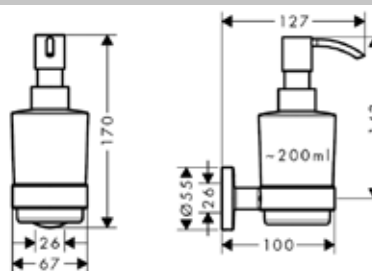

Logis Universal

ПРИНАДЛЕЖНОСТИ ДЛЯ ВАННЫ

Держатель запасного

рулона бумаги,

Hansgrohe, Logis Universal,
шгв 296*77*55 мм,
цвет-хром

Серия	Габариты, мм	Особенности	Артикул	Цена
Logis Universal	296*77*55	Настенный, двойной	41717000	30,90

Дозатор для жидкого мыла,

Hansgrohe, Logis Universal,
шгв 67*127*170 мм,
объем 200мл,
цвет-хром

Серия	Габариты, мм	Особенности	Артикул	Цена
Logis Universal	67*127*170	Настенный, нажимной	41714000	43,29