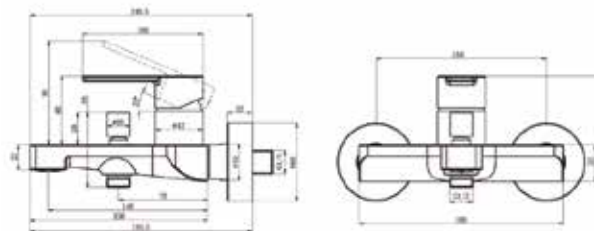

Бренд	Особенности	Артикул	Цена (руб.)
Architectura	Цвет хром	TVT10300200061	11 255,00