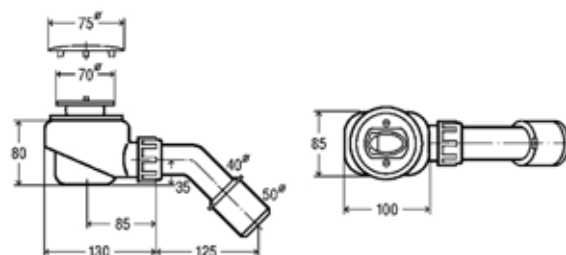

Модель	Особенности	Артикул	Цена, руб.
6928EX	75/DN 40/50	364755	3 424,88