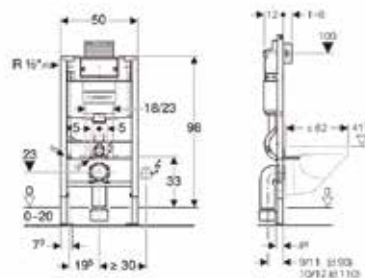

ЦЕНЫ УКАЗАНЫ В РУБЛЯХ

ИНСТАЛЛЯЦИИ

Инсталляция для унитаза, Geberit, Duofix Omega, шгв 500*120*1120 мм, необходимо заказать крепеж арт. 111.815.00.1 и клавишу смыва

Габариты	Особенности	Артикул	Цена(руб)
500*120*1120	Монтажная высота 1120 мм	111.153.00.1	15 627,60