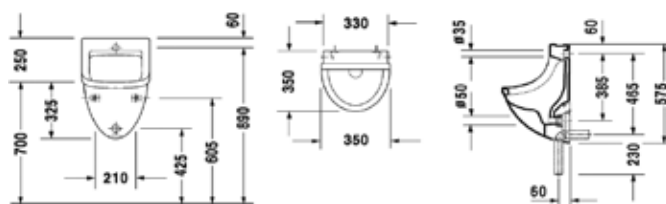

Габариты, мм	Вес, кг	Особенности	Артикул	Цена(руб)
330*350*575	14,5	Писсуар, подача воды сзади	0821350000	24 944,75

Раковина,
Duravit, Vero Air,
шгв 600*380*145 мм,
накладная, цвет-белый