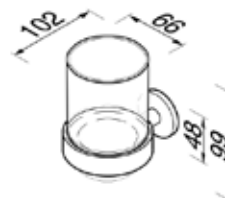

Серия	Габариты, мм	Особенности	Артикул	Цена
Немох	66*102*99	Настенный, без крышки	916502-02	56,10