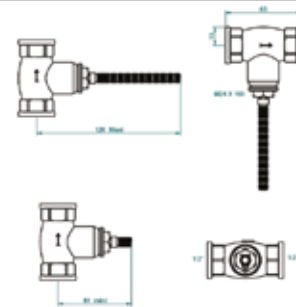

Бренд	Особенности	Артикул	Цена
THG	1/2"	G00 A00 30/HA	115,20