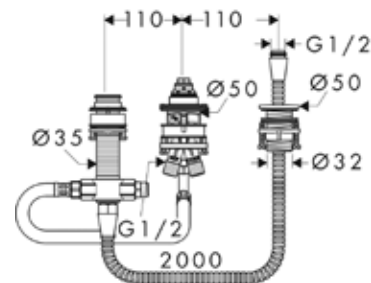

Модель	Особенности	Артикул	Цена
Hansgrohe	Для установки на борт ванны	13439180	402,12