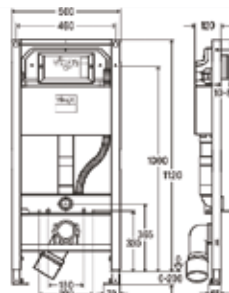

Модель	Особенности	Артикул	Цена, руб.
8522	Монтажная высота 1120 мм	771980	32 057,92