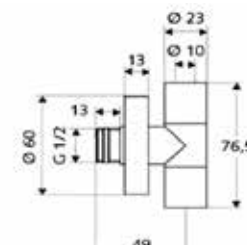

Модель	Особенности	Артикул	Цена
	DN (присоединение/выход)		
EDITION	1/2" (DN 15) / 3/8" (DN 10)	05 320 06 99	68,20