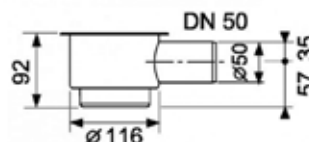

Модель	Особенности	Артикул	Цена, руб.
TECEdrainline	DN 50	650001	2 580,00