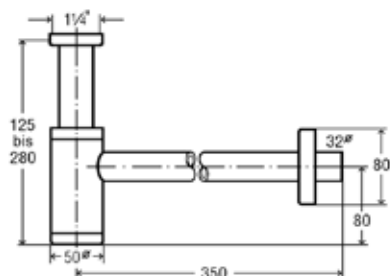

Модель	Особенности	Артикул	Цена, руб.
5788	1 1/4" x DN 32	440190	12 872,27