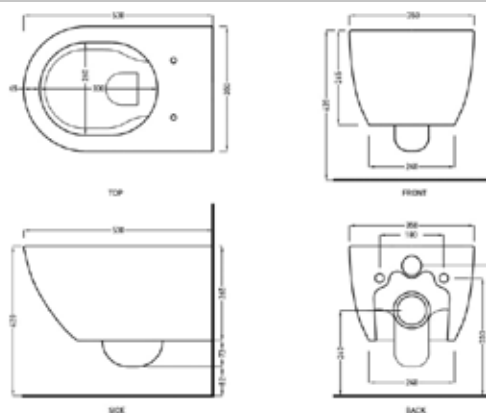

Габариты, мм	Вес, кг	Особенности	Артикул	Цена
350*530*265	18,25	Унитаз подвесной, цвет-Gloss White	EJVSK	428,75
350*530*265		Унитаз подвесной, цвет-Avena	EJVSK AV	708,75
350*530*265		Унитаз подвесной, цвет-Brina	EJVSK BR	708,75
350*530*265		Унитаз подвесной, цвет-Pomice	EJVSK PM	708,75
350*530*30	2,3	Сиденье с плавным опу- сканием, цвет-Gloss White	CPVEJNEWF	212,50
350*530*30		Сиденье с плавным опу- сканием, цвет-Avena	CPVEJNEWF AV	341,25
350*530*30		Сиденье с плавным опу- сканием, цвет-Brina	CPVEJNEWF BR	341,25
350*530*30		Сиденье с плавным опу- сканием, цвет-Pomice	CPVEJNEWF PM	341,25