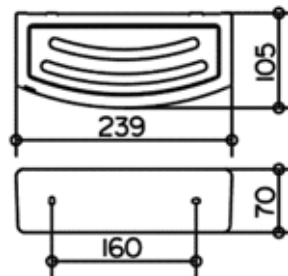

Серия	Габариты, мм	Особенности	Артикул	Цена
Elegance	140*100*26	Настенный монтаж	11655 019000	123,36

Полка для душевых принадлежностей,
Keuco, Elegance,
шгв 239*105*70 мм,
в комплекте с белой
пластиковой вставкой,
цвет-хром