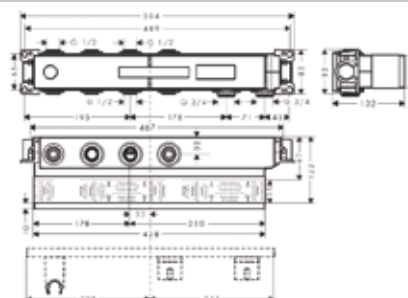

Модель	Особенности	Артикул	Цена
RainSelect	3/4"	15310180	766,72

Внутренняя часть для термостатического смесителя для душа,
Hansgrohe, RainSelect,
3 потребителя