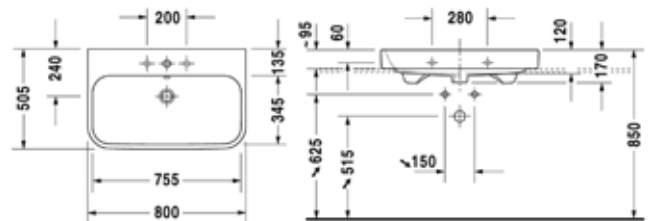

Габариты, мм	Вес, кг	Особенности	Артикул	Цена (руб)
800*505*170	25,9	Раковина с 1 отверстием	2318800000	54 208,82