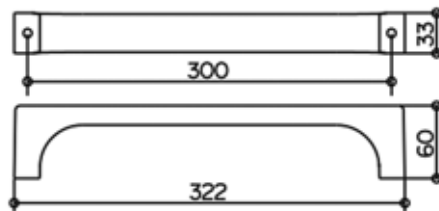

Серия	Габариты, мм	Особенности	Артикул	Цена
Edition 11	322*60*33	Настенный, одинарный	11107 010000	132,24