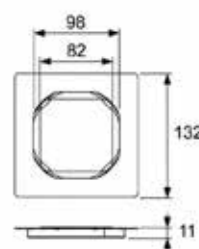

Модель	Особенности	Артикул	Цена, руб.
Drainpoint S	Основа для плитки	3660016	2 494,00