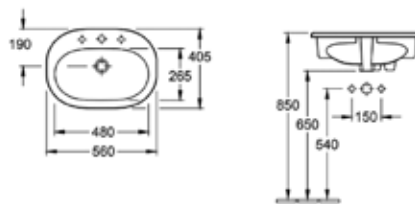

Габариты, мм	Вес, кг	Особенности	Артикул	Цена(руб)
560*405*200	12	Раковина с 1 отверстием	41615601	13 077,00