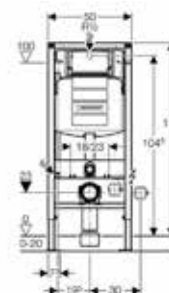

Габариты	Особенности	Артикул	Цена(руб)
500*120*1120	Монтажная высота 1120 мм	111.300.00.5	25 630,80