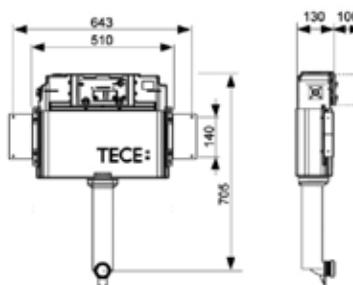

Модель	Особенности	Артикул	Цена, руб.
TECEprofil	Монтажная высота 705 мм	9041308	11 180,00