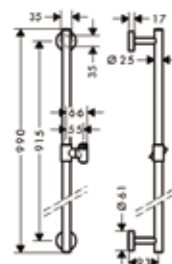

Модель	Особенности	Артикул	Цена
Unica	Цвет хром	26402000	230,19