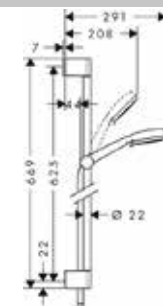

Модель	Особенности	Артикул	Цена
Crometta 100	Цвет белый/хром	26651400	81,64