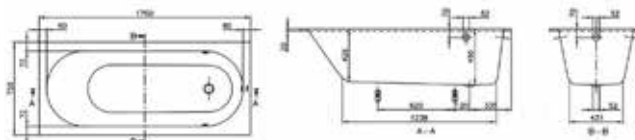

Габариты, мм	Вес, кг	Особенности	Артикул	Цена(руб)
1600*750*450	36	Водоизмещение 125 л	UBQ1600BE2V-01	108 081,00
1700*700*450	41,7	Водоизмещение 135 л	UBQ1770BE2V-01	108 081,00
1700*750*450	41,7	Водоизмещение 135 л	UBQ1700BE2V-01	108 917,00
1800*800*470	43,9	Водоизмещение 175 л	UBQ1800BE2V-01	142 019,00
1900*900*480	46,2	Водоизмещение 218 л	UBQ1990BE2V-01	152 879,00