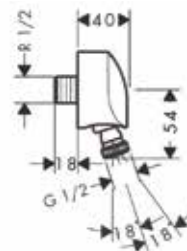

Модель	Особенности	Артикул	Цена
Fixfit E	Цвет хром, 1/2"	27505000	32,93