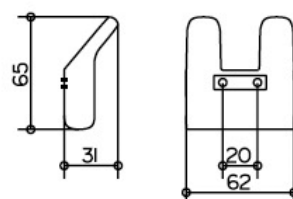

Серия	Габариты, мм	Особенности	Артикул	Цена
Moll	62*31*65	Настенный, двойной	12713 010000	36,96