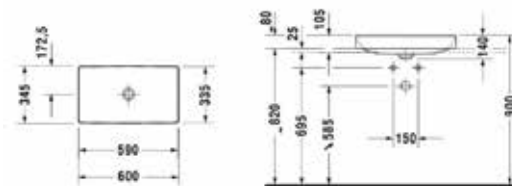

Габариты, мм	Вес, кг	Особенности	Артикул	Цена (руб)
600*345*140	11,8	Для установки на столешницу	235560000	45 926,37