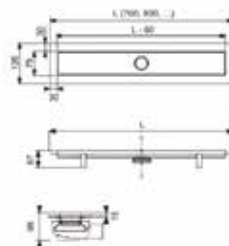

Модель	Особенности	Артикул	Цена, руб.
TECElinus	Длина 700 мм	15100079	25 370,00
TECElinus	Длина 800 мм	15100089	26 230,00
TECElinus	Длина 900 мм	15100099	27 090,00