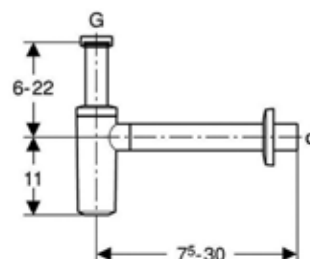

Модель	Особенности	Артикул	Цена(руб)
Uniflex	1/4" DN32	151.034.21.1	3 208,80