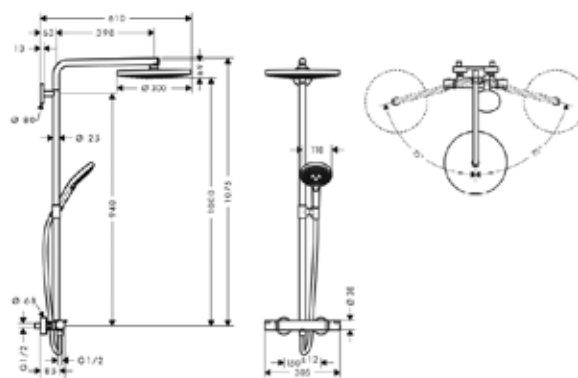

Модель	Особенности	Артикул	Цена
Raindance Select S	Цвет хром	27133000	1308,59
Raindance Select S	Цвет белый/хром	27133400	1308,59