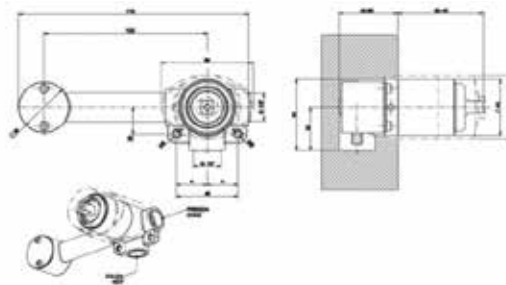

Внутренняя часть,
Gessi,
для смесителя с изливом

Бренд	Особенности	Артикул	Цена
Gessi	1/2"	23097/031	220,00