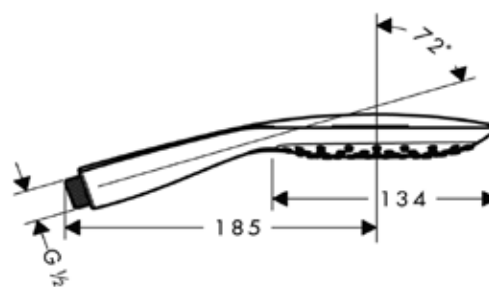

Ручной душ,
Hansgrohe, PuraVida,
3jet, RainAir, CaresseAir,
Mix, цвет-белый/хром

Модель	Особенности	Артикул	Цена
PuraVida	Цвет белый/хром	28557400	178,30