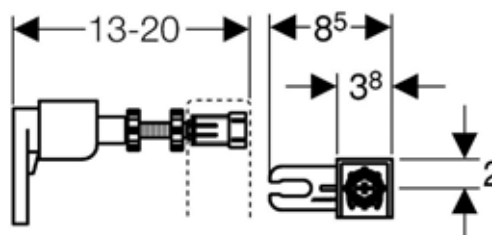

Комплект креплений для системы инсталляции Geberit

Модель	Особенности	Артикул	Цена(руб)
Duofix	Крепеж	111.815.00.1	1 638,00

Звукоизолирующая прокладка для инсталляции, Geberit, шв 400*420 мм, материал-пенополистирол, цвет-черный

Габариты	Особенности	Артикул	Цена(руб)
Duofix	Звукоизоляция	156.050.00.1	747,60