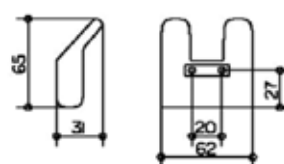

Серия	Габариты, мм	Особенности	Артикул	Цена
Industrie 14	62*31*65	Настенный, двойной	41413 010000	33,60