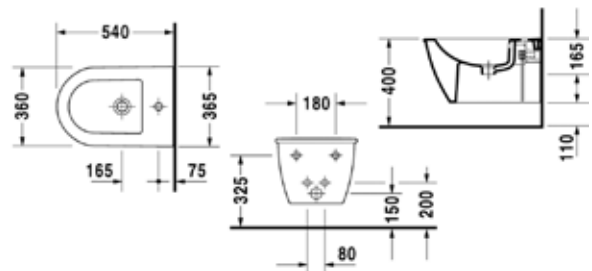

Биде подвесное,
Duravit, Darling New,
шгв 370*540*290 мм,
с 1 отверстием
под смеситель,
с переливом,
включая крепеж Durafix,
цвет-белый

Габариты, мм	Вес, кг	Особенности	Артикул	Цена(руб)
370*540*290	20,5	Биде подвесное с 1 отверстием	2249150000	41 989,90