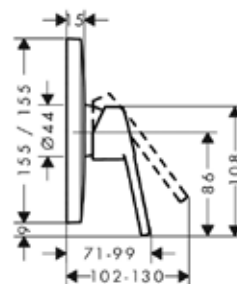

Модель	Особенности	Артикул	Цена
Logis Loop	Цвет хром	71267000	118,79