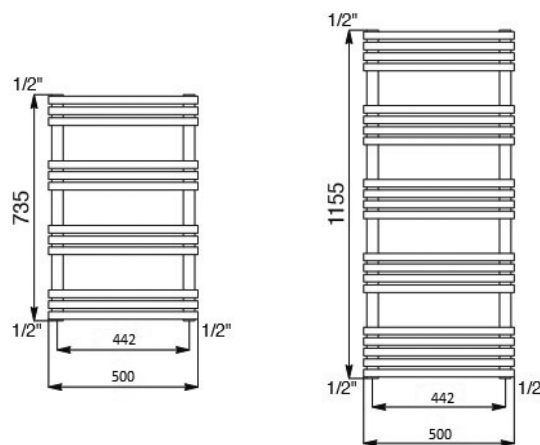

Габариты, мм	Мощность, Вт	Цвет	Артикул	Цена
500*125*735	256	Полированная нержавеющая сталь	3551440130254	434,70
500*125*1155	408	Полированная нержавеющая сталь	3551440130255	607,95