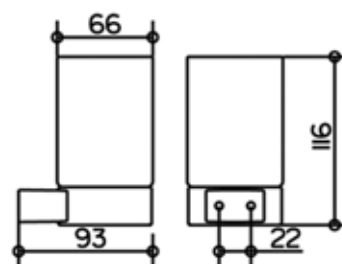

Стакан,

Keuco, Plan,
шгв 66*93*116 мм,
прозрачный хрусталь,
цвет держателя хром

Серия	Габариты, мм	Особенности	Артикул	Цена
Plan	66*93*116	Настенный, без крышки	14950 019000	117,36

Полка для душевых принадлежностей,

Keuco, Universal-Artikel
шгв 320*101*120 мм,
настенная, с интегрированными крючками,
цвет-белый,
цвет-темно серый