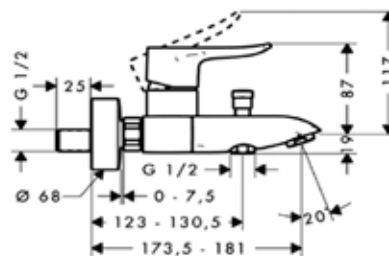

Смеситель для биде,
Hansgrohe, Metris,
с донным клапаном,
цвет-хром

Модель	Особенности	Артикул	Цена
Metris	Цвет хром	31280000	307,51

Metris

СМЕСИТЕЛИ ДЛЯ ВАННЫ

Смеситель для ванны и душа,
Hansgrohe, Metris,
цвет-хром