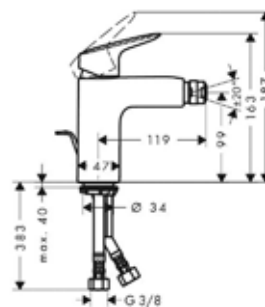

Модель	Особенности	Артикул	Цена
Logis	Цвет хром	71200000	114,20