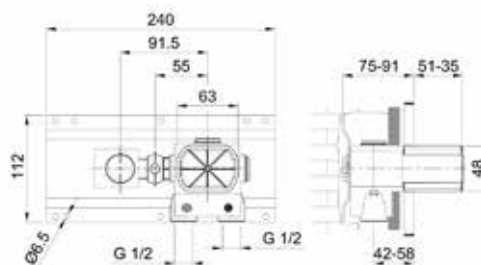

Бренд	Особенности	Артикул	Цена
Fantini	1/2"	22 00 D013A	306,80