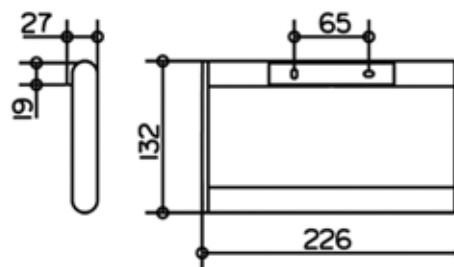

Мыльница,
Keuco, Plan,
шгв 111*115*37 мм,
прозрачный хрусталь,
цвет держателя хром

Серия	Габариты, мм	Особенности	Артикул	Цена
Plan	111*115*37	Настенный монтаж	14955 019000	114,60

Полотенцедержатель,
Keuco, Plan,
шгв 226*27*132 мм,
кольцо, цвет-хром