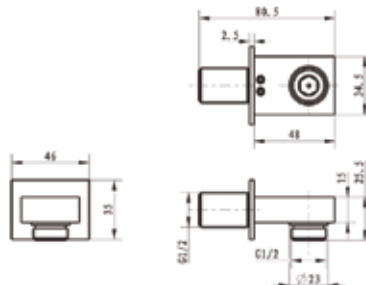

**Шланговое
подсоединение,**
Villeroy&Boch, 1/2",
цвет-хром

Бренд	Особенности	Артикул	Цена
Villeroy&Boch	Цвет хром	TVC00045700061	2 983,75