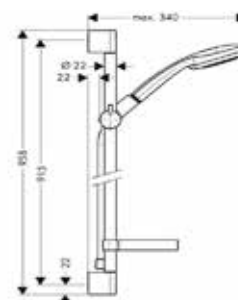

Душевой гарнитур,
Hansgrohe, Croma 100,
4jet, Rain, Normal, Shampoo,
Massage, штанга 900 мм,
шланг Isiflex 1600 мм,
мыльница, цвет-хром

Модель	Особенности	Артикул	Цена
Croma 100	Цвет хром	27771000	91,27

Душевой гарнитур,
Hansgrohe, Croma 100,
3jet, Rain, Mono, Massage,
штанга 900 мм, шланг
Isiflex 1600 мм, мыльница,
цвет-хром