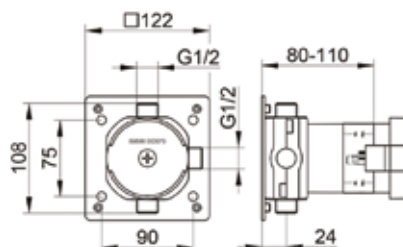

Внутренняя часть,
Keuco, IXMO, для вентиля,
на 2 потребителя

Бренд	Особенности	Артикул	Цена
IXMO	1/2"	59556 000070	211,32