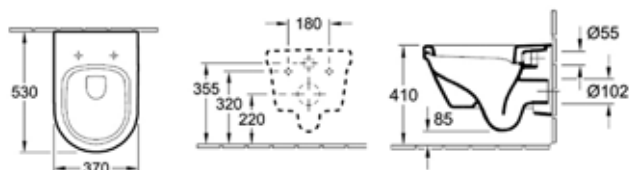

Габариты, мм	Вес, кг	Особенности	Артикул	Цена (руб)
370*530*325	25	Унитаз подвесной	5684Н101	43 940,00