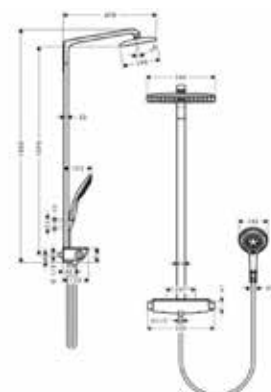

Модель	Особенности	Артикул	Цена
Raindance Select E	Цвет хром	27112000	1583,75
Raindance Select E	Цвет белый/хром	27112400	1583,75