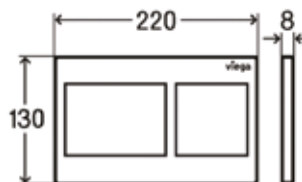

Модель	Особенности	Артикул	Цена, руб.
8611.1	Пластик, цвет альпийский белый	773250	6 323,30
8611.1	Пластик, цвет хром матовый	773243	9 213,46
8611.1	Пластик, цвет хром	773236	9 213,46