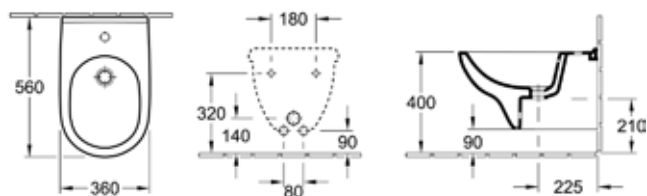

Габариты, мм	Вес, кг	Особенности	Артикул	Цена(руб)
360*560*310	17	Биде подвесное с 1 отверстием	54600001	26 826,00