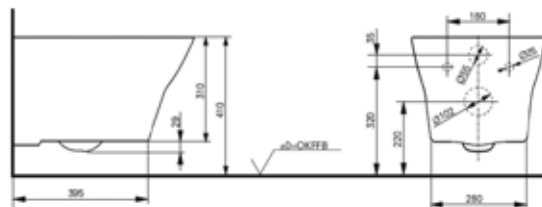

Габариты, мм	Особенности	Артикул	Цена(руб)
394*530*339	Унитаз подвесной, безободковый	CW162Y#XW	28 500,00
390*520*127	Сиденье для унитаза. Обогрев, омывание теплой водой, дезодоратор, сушка, ewater+, автоматические функции, предварительное смачивание, автоматическое открывание	TCF4732G#NW1	165 000,00
478*523*188	Сиденье для унитаза. Обогрев, омывание теплой водой, дезодоратор, сушка, предварительное смачивание	TCF6632G#NW1	88 000,00
398*477*59	Сиденье для унитаза, с плавным опусканием	VC10047NN	13 900,00
394*493*68	Сиденье для унитаза, с плавным опусканием	TC514F	17 500,00