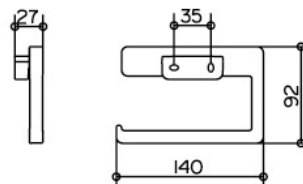

Бумагодержатель,

Keuco, Moll,
шгв 140*27*92 мм,
без крышки, цвет-хром

Серия	Габариты, мм	Особенности	Артикул	Цена
Moll	140*27*92	Настенный, без крышки	12762 010000	80,28