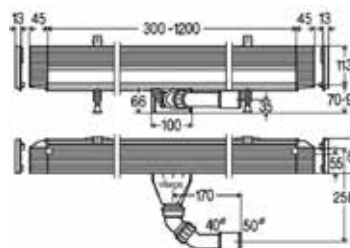

Модель	Особенности	Артикул	Цена, руб.
4967.10	DN 40/50	736552	55 905,32

ЦЕНЫ УКАЗАНЫ В РУБЛЯХ

Дизайн-решетка,
Viega, Advantix Vario,
длина 300–1200 мм,
для душевого лотка,
модель 4965.10, 4966.10,
цвет–черный