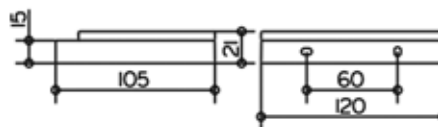

Серия	Габариты, мм	Особенности	Артикул	Цена
Edition 11	98*46*21	Настенный, двойной	11115 010000	45,60

Мыльница,
Keuco, Edition 11,
шгв 120*105*21 мм,
съемная,
прозрачный хрусталь,
цвет держателя хром

Серия	Габариты, мм	Особенности	Артикул	Цена
Edition 11	120*105*21	Настенный монтаж	11155 019000	116,40