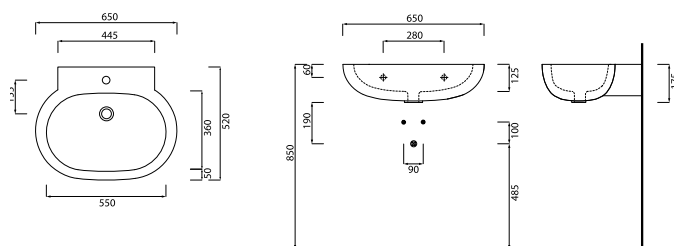

Габариты, мм	Вес, кг	Особенности	Артикул	Цена
650*520*175	18,55	Раковина с 1 отверстием	EASLA65E	202,50

Раковина,
CIELO, Era,
накладная,
шгв 620*450*180 мм,
цвет-Avena, цвет-Brina,
цвет-Pomice