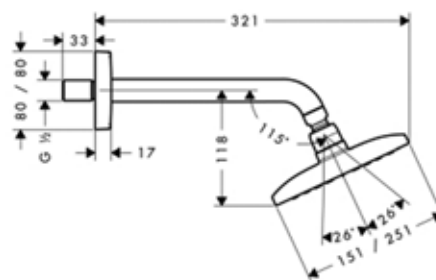

Верхние души

УНИВЕРСАЛЬНЫЕ АРТИКУЛЫ ДЛЯ ВСТРОЕННЫХ СИСТЕМ

Верхний душ,
Hansgrohe, Raindance E,
1jet, RainAir, с настенным держателем 240 мм, цвет-хром

Модель	Особенности	Артикул	Цена
Raindance E	Цвет хром	27370000	586,64

Верхний душ,
Hansgrohe, Raindance E,
1jet, RainAir, с настенным держателем 240 мм, цвет-хром