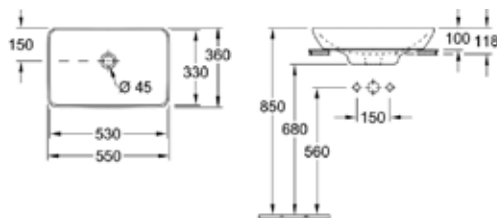

Габариты, мм	Вес, кг	Особенности	Артикул	Цена(руб)
550*360*170	10,8	Раковина без отверстий	41135501	37 690,00
550*360*170	10,8	Раковина без отверстий	411355R1	45 863,00