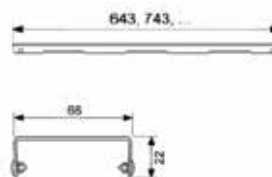

Модель	Особенности	Артикул	Цена, руб.
TECEdrainline Basic	Длина 700 мм	600710	7 482,00
TECEdrainline Basic	Длина 800 мм	600810	7 826,00
TECEdrainline Basic	Длина 900 мм	600910	8 170,00
TECEdrainline Basic	Длина 1000 мм	601010	9 374,00