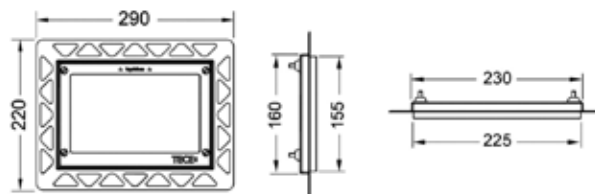

Модель	Особенности	Артикул	Цена, руб.
TECEloop, TECEsquare	Цвет белый	9240646	4 902,00
TECEloop, TECEsquare	Цвет хром	9240649	4 902,00

Рамка с контейнером для гигиенических таблеток,
TECE, для встраиваемого бачка, возможна установка со всеми панелями смыва TECE и терминалом TECElux