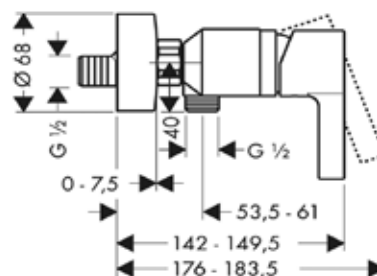

Metris S
Metropol

СМЕСИТЕЛИ ДЛЯ ВАННЫ

Смеситель для душа,
Hansgrohe, Metris S,
цвет-хром

Модель	Особенности	Артикул	Цена
Metris S	Цвет хром	31660000	249,52

Смеситель для ванны и душа,
Hansgrohe, Metris S,
встраиваемый,
необходимо доукомплек-
товать арт. 01800180,
цвет-хром