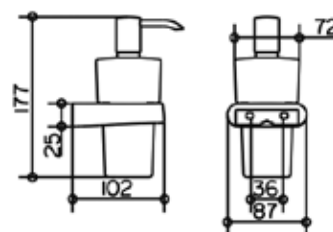

Серия	Габариты, мм	Особенности	Артикул	Цена
Elegance	87*102*177	Настенный, нажимной	11654 019000	182,76