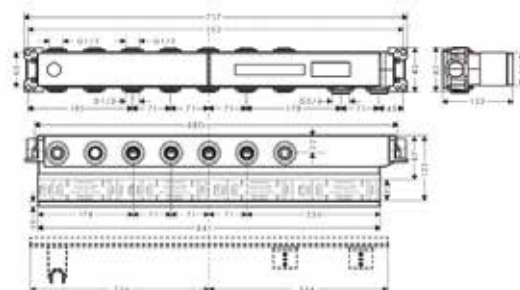

Встраиваемые системы

АРМАТУРА ДЛЯ ВНУТРИСТЕННОГО МОНТАЖА

Внутренняя часть для термостатического модуля Select,
Hansgrohe, Axor,
5 потребителей

Модель	Особенности	Артикул	Цена
Axor	3/4"	18313180	1 979,44

Внутренняя часть для термостатического смесителя для душа,
Hansgrohe, RainSelect,
2 потребителя