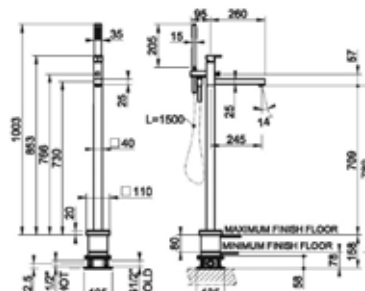

Бренд	Особенности	Артикул	Цена
Gessi	1/2"	46189/031	403,00