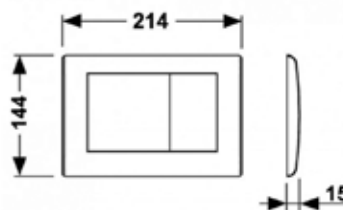

Клавиша смыва для унитаза,

TECE, TECEplanus, шгв 214*15*144 мм, цвет–нержавеющая сталь, сатин

Модель	Особенности	Артикул	Цена, руб.
TECEplanus	Цвет нержавеющая сталь, сатин	9240320	7 912,00

Клавиша смыва для унитаза,

TECE, TECEsolid, шгв 220*6*150 мм, цвет–хром глянцевый, цвет–белый глянцевый, цвет–белый матовый, цвет–нержавеющая сталь, сатин