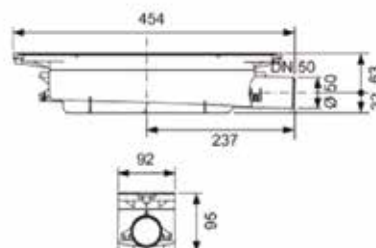

Модель	Особенности	Артикул	Цена, руб.
TECEDrainprofile	DN50	673002	15 824,00