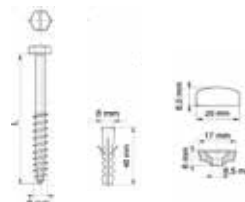

Бренд	Габариты	Артикул	Цена
Walraven	6 x 70 мм	0659070	3,20