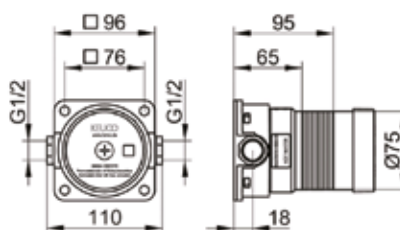

Внутренняя часть,
Keuco, IXMO, для термостата

Бренд	Особенности	Артикул	Цена
IXMO	1/2"	59554 000170	144,36