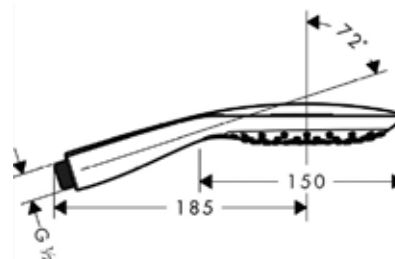

Модель	Особенности	Артикул	Цена
Raindance Select E	Цвет хром	26550000	118,68
Raindance Select E	Цвет белый/хром	26550400	118,68