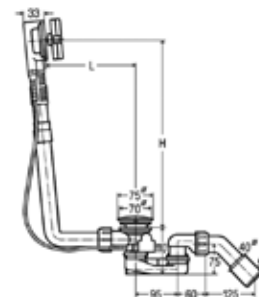

Габариты, мм	Вес, кг	Особенности	Артикул	Цена
-	-	Цвет хром	5201138561	80,40