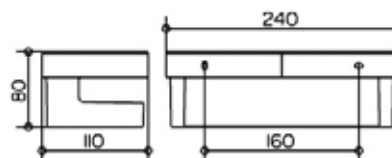

Серия	Габариты, мм	Особенности	Артикул	Цена
Moll	240*110*80	Настенный монтаж	12758 010000	104,16