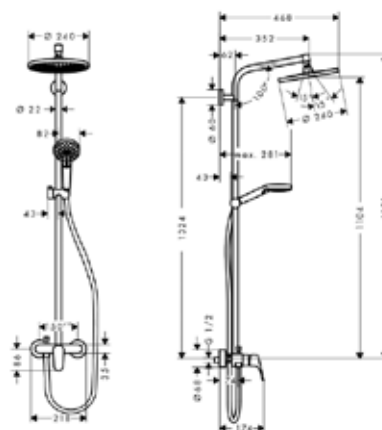

Модель	Особенности	Артикул	Цена
Crometta S 240	Цвет хром	27269000	460,82