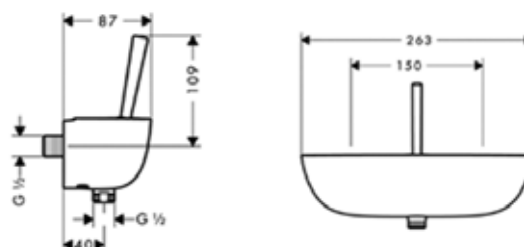

Модель	Особенности	Артикул	Цена
PuraVida	Цвет хром	15672000	730,79

Смеситель для душа,
Hansgrohe, PuraVida,
встраиваемый,
необходимо
доукомплектовать
арт.01800180, цвет-хром

Модель	Особенности	Артикул	Цена
PuraVida	Цвет хром	15665000	447,92