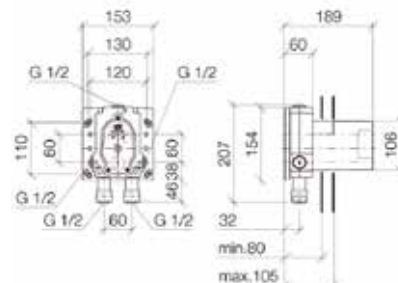

Модель	DN	Артикул	Цена
xTool	DN 1/2"	35.020.970.90	198,11