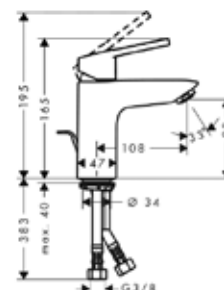

Модель	Особенности	Артикул	Цена
Logis Loop	Цвет хром	71151000	118,79