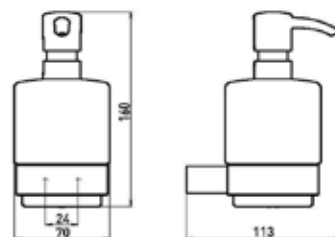

Серия	Габариты, мм	Особенности	Артикул	Цена
Loft	70*113*160	Настенный, нажимной, цвет хром	0521 001 01	65,30
Loft	70*113*160	Настенный, нажимной, цвет черный	0521 133 01	76,10