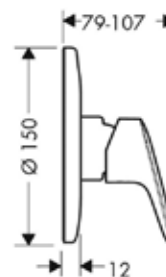

Модель	Особенности	Артикул	Цена
Logis	Цвет хром	71606000	35,99