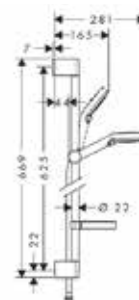

Модель	Особенности	Артикул	Цена
Crometta Vario	Цвет белый/хром	26553400	62,44