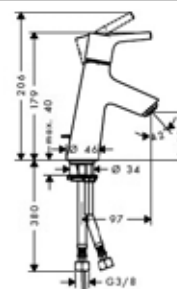

Модель	Особенности	Артикул	Цена
Talis S	Цвет хром	72010000	155,61