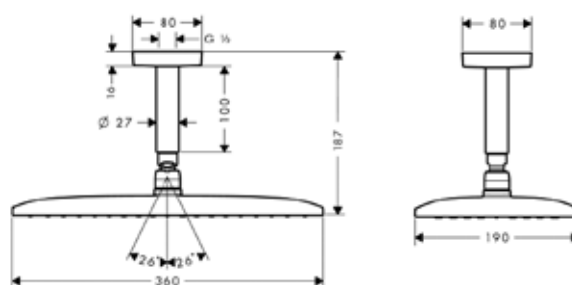

Модель	Особенности	Артикул	Цена
Raindance E	Цвет хром	27381000	666,45

Верхний душ,
Hansgrohe, Raindance Select S,
2jet, Rain, RainAir, с пото-
лочным держателем 100 мм,
цвет-хром,
цвет-белый/хром