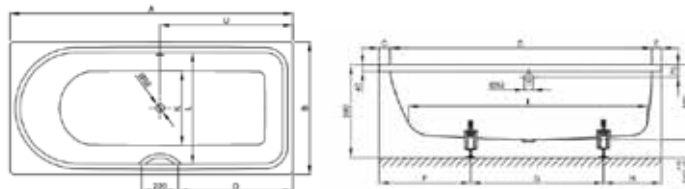

Ванна,
Bette, BetteOcean,
шгв 1700*750*450 мм,
1800*800*450 мм, водоизме-
щение 182 л, 235 л, диаметр
слива 52 мм, перелив сзади,
цвет-белый, необходимо
доукомплектовать ножками
B23-1500