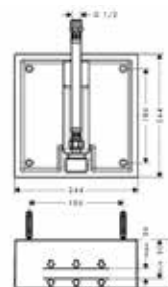

Модель	Особенности	Артикул	Цена
Hansgrohe	Внутренняя часть	26471180	106,40