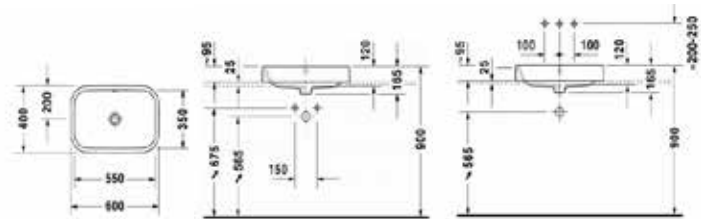

Габариты, мм	Вес, кг	Особенности	Артикул	Цена (руб)
600*400*165	13,6	Раковина с 1 отверстием	2314600000	30 754,08