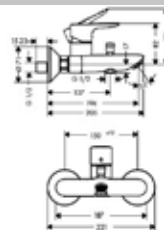

Модель	Особенности	Артикул	Цена
Talis E	Цвет хром	71740000	201,76
Talis E	Цвет белый матовый	71740700	285,75
Talis E	Цвет черный матовый	71740670	285,75