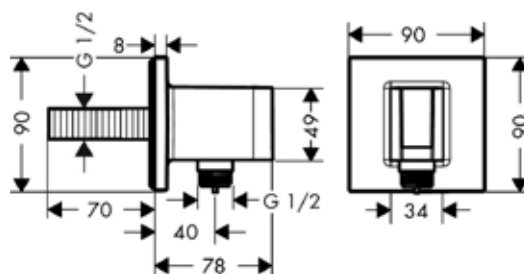

Модель	Особенности	Артикул	Цена
Fixfit Porter Square	Цвет хром, 1/2"	26486000	92,27