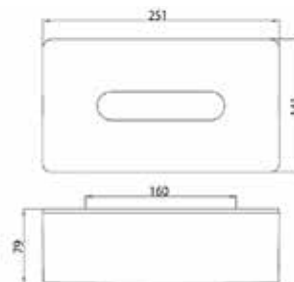

Серия	Габариты, мм	Особенности	Артикул	Цена
Loft	251*141*79	Настенный монтаж	0557 001 00	64,60