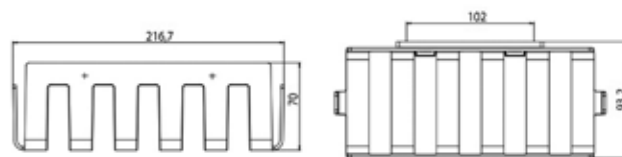

System 2

ПРИНАДЛЕЖНОСТИ ДЛЯ ВАННЫ

Полка для душевых принадлежностей,
Emco, System2,
216.7*93.2*70 мм,
цвет хром

Серия	Габариты, мм	Особенности	Артикул	Цена
System2	216.7*93.2*70	Настенный монтаж	3545 001 32	88,10

Полотенцедержатель,
Emco, System2,
шгв 650*64*22 мм,
одинарный, цвет-хром