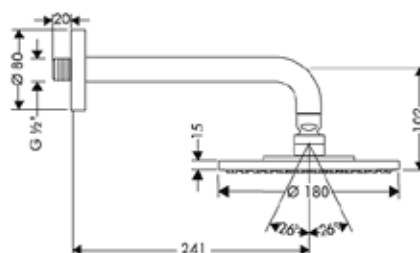

Модель	Особенности	Артикул	Цена
Raindance Select S	Цвет хром	26466000	435,66
Raindance Select S	Цвет белый/хром	26466400	435,66

Верхний душ,
Hansgrohe, Raindance S,
1jet, RainAir, с настенным
держателем 240 мм,
цвет-хром