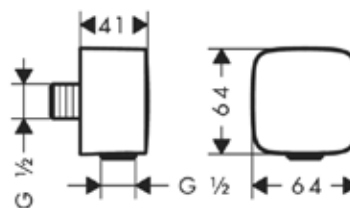

Модель	Особенности	Артикул	Цена
Fixfit	Цвет хром, 1/2"	26457000	29,20