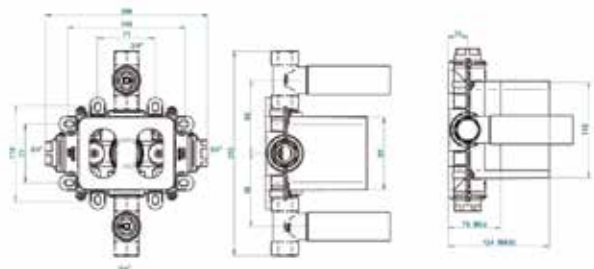

Бренд	Особенности	Артикул	Цена
THG	3/4"	G00 A00 5400AE	1083,90