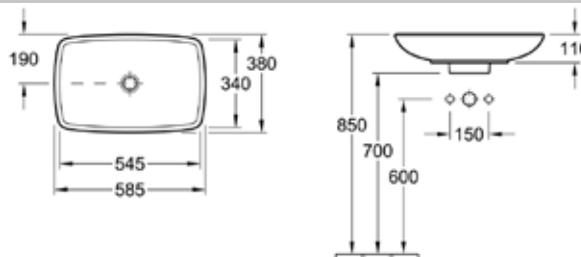

Габариты, мм	Вес, кг	Особенности	Артикул	Цена(руб)
585*380*150	10,4	Без грязеотталкивающего покрытия	51540001	54 035,00
585*380*150		С грязеотталкивающим покрытием	515400R1	62 208,00