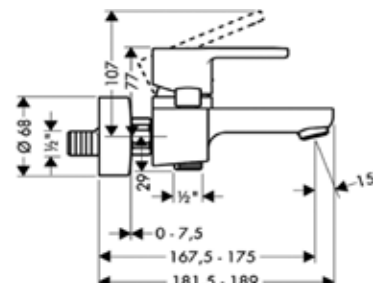

Модель	Особенности	Артикул	Цена
Metris S	Цвет хром	31261000	249,52

Смеситель для ванны и душа,
Hansgrohe, Metris S,
цвет-хром

Модель	Особенности	Артикул	Цена
Metris S	Цвет хром	31460000	328,93

Metris S
Metropol