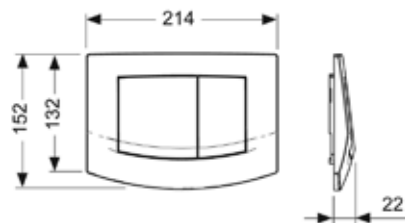

ЦЕНЫ УКАЗАНЫ В РУБЛЯХ

КЛАВИШИ СМЫВА

Клавиша смыва для унитаза, ТЕСЕ, Ambia,
шгв-214*22*152 мм,
цвет-хром глянцевый

Модель	Особенности	Артикул	Цена, руб.
Ambia	Цвет хром глянцевый	9240226	4 730,00

Клавиша смыва для унитаза, ТЕСЕ, TeseLoop,
шгв-216*6*145 мм,
цвет-белый,
цвет-хром матовый,
цвет-хром глянцевый,
цвет-белый/хром глянцевый