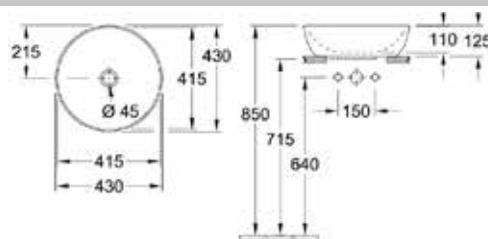

Габариты, мм	Вес, кг	Особенности	Артикул	Цена (руб)
430*430*125	7,8	Для установки на столешницу	41794301	50 190,00
			417943R1	58 363,00