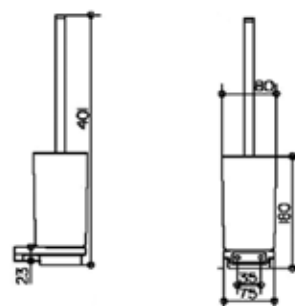

Серия	Габариты, мм	Особенности	Артикул	Цена
Industrie 14	80*80*401	Настенный монтаж	41464 019000	117,99

Крючок,
Keuco, Industrie 14,
шгв 62*31*65 мм,
двойной, цвет хром