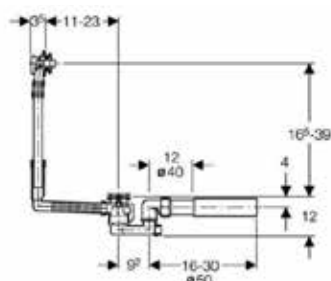

Модель	Особенности	Артикул	Цена(руб)
Uniflex	DN 40/50	150.520.21.1	3 098,40