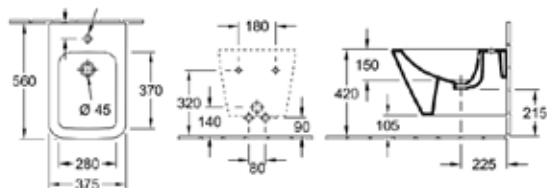

Биде подвесное,
Villeroy&Boch, Finion,
шгв 375*560*315 мм,
с 1 отверстием
под смеситель, с переливом,
включая крепление,
цвет-альпийский белый

Габариты, мм	Вес, кг	Особенности	Артикул	Цена (руб)
375*560*315	24	Биде напольное с 1 отверстием	446500R1	80 573,00