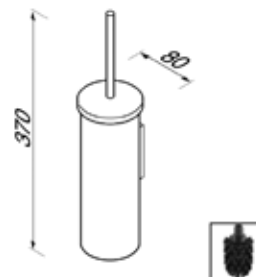

Серия	Габариты, мм	Особенности	Артикул	Цена
Nemox Black	80*80*370	Настенный монтаж	916511-66	88,63

Крючок,
Geesa, Nemox Black,
шгв 20*30*20 мм,
одинарный,
цвет-черный

Серия	Габариты, мм	Особенности	Артикул	Цена
Nemox Black	20*30*20	Настенный, одинарный	916513-06	14,01