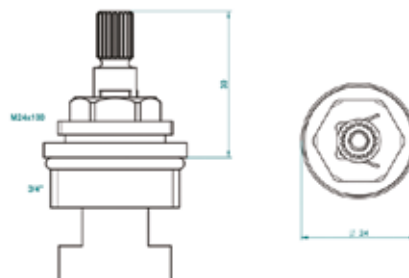

Бренд	Особенности	Артикул	Цена
THG	3/4"	G00 A00 4134/2CD	87,20