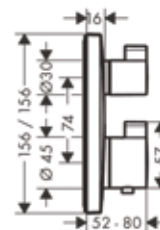

Модель	Особенности	Артикул	Цена
Ecostat Square	Цвет хром	15714000	505,42