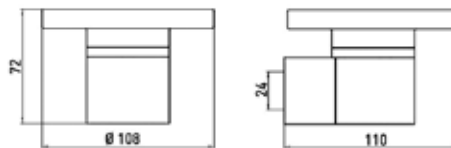

Крючок,
Emco, System2,
шгв 74*64*18 мм,
двойной, цвет-хром

Серия	Габариты, мм	Особенности	Артикул	Цена
System2	74*64*18	Настенный, двойной	3575 001 00	75,10

System 2

ПРИНАДЛЕЖНОСТИ ДЛЯ ВАННЫ

Мыльница,
Emco, System2,
шгв 108*110*72 мм,
материал-прозрачный
хрусталь, цвет держателя-
хром