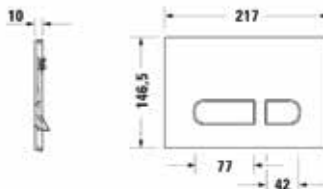

Габариты	Особенности	Артикул	Цена(руб)
217*10*146.5	Цвет хром глянцевый	WD5001021000	8 747,56