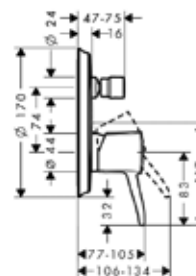

Модель	Особенности	Артикул	Цена
Metropol Classic	Цвет хром	31345000	379,95