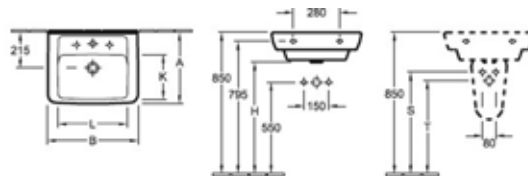

Габариты, мм	Вес, кг	Особенности	Артикул	Цена (руб)
600*470*190	20,9	Раковина с 1 отверстием	51036001	21 210,00
650*510*205	24,5	Раковина с 1 отверстием	51036501	18 057,00
180*255*185	7	Полупьедестал	52020001	11 838,00