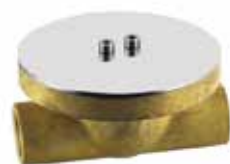

Внутренняя часть,
Gessi,
для напольного смесителя
и отдельного излива