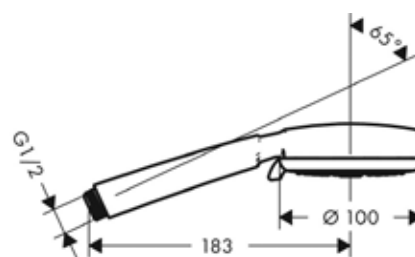

Модель	Особенности	Артикул	Цена
Crometta 100	Цвет белый/хром	26823400	36,45