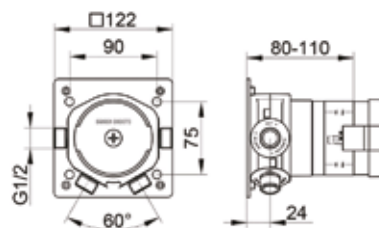

Внутренняя часть,
Keuco, IXMO, для термостата

Бренд	Особенности	Артикул	Цена
IXMO	1/2"	59553 000070	377,76