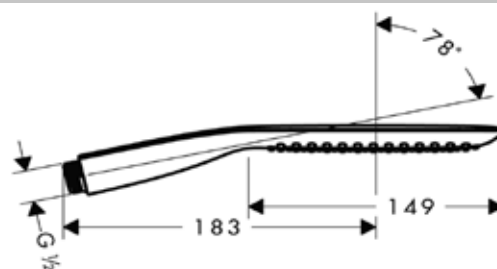

Модель	Особенности	Артикул	Цена
PuraVida	Цвет хром	28558000	123,22
PuraVida	Цвет белый/хром	28558400	123,22