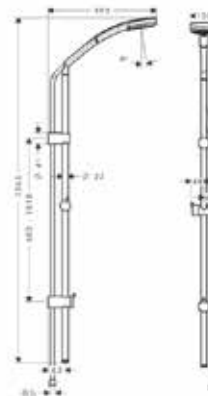

Модель	Особенности	Артикул	Цена
Croma 100	Цвет хром	27791000	158,27

Душевой гарнитур,
Hansgrohe, Croma 100,
4jet, Rain, Normal, Shampoo,
Massage, штанга 650 мм,
шланг Isiflex 1600 мм,
мыльница, цвет-хром