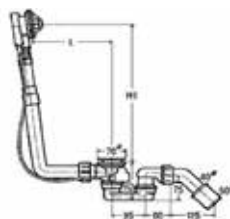

Модель	Особенности	Артикул	Цена, руб.
	Отвод/длина тросика		
6163.1	DN 40/50, длина тросика 725 мм	111069	4 943,80