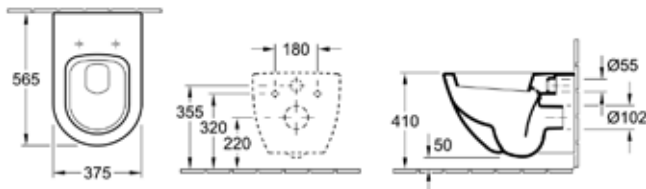

Сиденье для унитаза,
Villeroy&Boch, Subway,
шгв 375*540*30 мм,
с плавным опусканием,
легкосъемное, шарниры
из нержавеющей стали,
цвет-альпийский белый

Габариты, мм	Вес, кг	Особенности	Артикул	Цена(руб)
370*560*360	27,5	Унитаз подвесной	66001001	39 421,00
370*560*360	27,5	Унитаз подвесной	660010R1	47 594,00
375*540*30	2,2	Сиденье с плавным опусканием	9M55S101	25 769,00