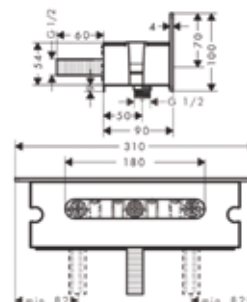

Модель	Особенности	Артикул	Цена
Fixfit	Цвет белый/хром	26456400	179,57