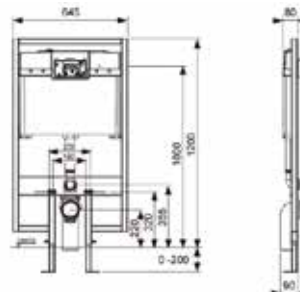

Модель	Особенности	Артикул	Цена, руб.
TECEprofil	Монтажная высота 1120 мм	9300040	21 586,00