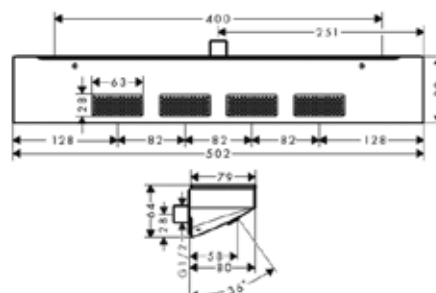

Модель	Особенности	Артикул	Цена
Rainfinity	Цвет белый матовый	26243700	707,14