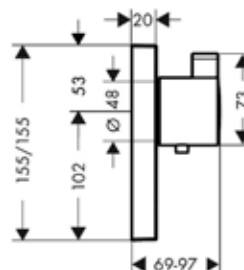

Модель	Особенности	Артикул	Цена
ShowerSelect	Цвет хром	15761000	629,25