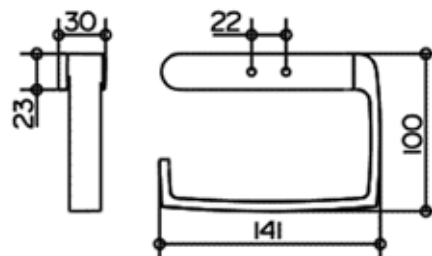

Серия	Габариты, мм	Особенности	Артикул	Цена
Elegance	141*30*100	Настенный, без крышки	11662 010000	101,40