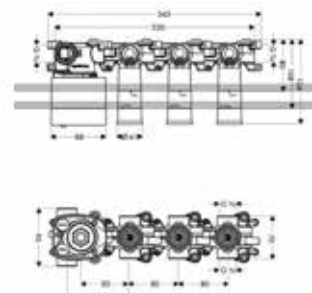

Модель	Особенности	Артикул	Цена
Axor Starck	3/4"	10750180	1 567,74