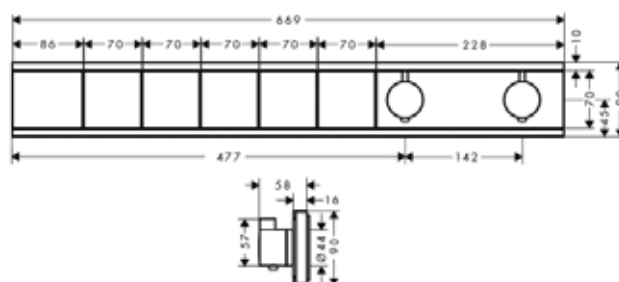

Встраиваемые системы

АРМАТУРА ДЛЯ ВНУТРИСТЕННОГО МОНТАЖА

Смеситель для душа, Hansgrohe, RainSelect, встраиваемый, на 5 потребителей, необходимо доукомплектовать арт. 15313180, цвет-белый/хром

Модель	Особенности	Артикул	Цена
RainSelect	Цвет белый/хром	15384700	2 766,95

Смеситель для душа, Hansgrohe, RainSelect, встраиваемый, на 4 потребителя, необходимо доукомплектовать арт. 15312180, цвет-белый/хром