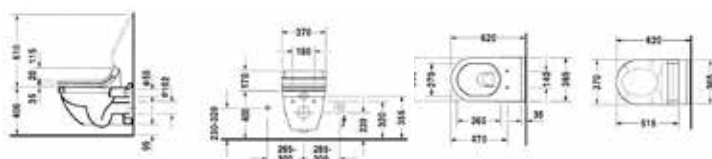

Габариты, мм	Вес, кг	Особенности	Артикул	Цена(руб)
370*620*380	29	Унитаз подвесной	2226090000	31 095,34
370*410*30	2	Сиденье с плавным опусканием	0063390000	13 395,02