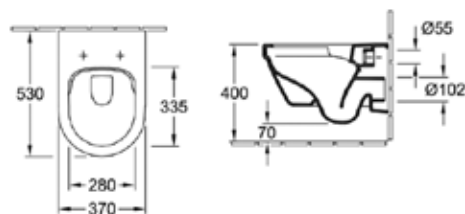

Габариты, мм	Вес, кг	Особенности	Артикул	Цена (руб)
370*530*330	24,7	Унитаз подвесной, безободковый	4694НР01	44 517,00