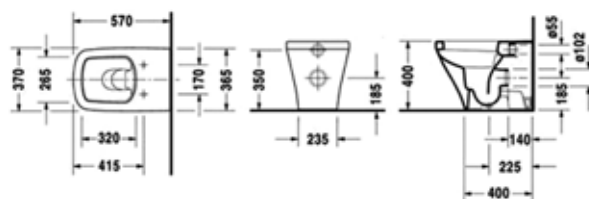

ЦЕНЫ УКАЗАНЫ В РУБЛЯХ

Durastyle

РАКОВИНЫ, БИДЕ, УНИТАЗЫ, ПРИНАДЛЕЖНОСТИ

Унитаз пристенный,
Duravit, Durastyle,
шг 370*575*400 мм,
с горизонтальным выпуском,
включая крепеж,
цвет-белый

Сиденье для унитаза,
Duravit, Durastyle,
шгв 370*415*15 мм,
шарниры-нержавеющая
сталь, материал-дюропласт,
цвет-белый