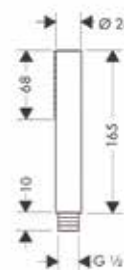

Модель	Особенности	Артикул	Цена
Axor Starck	Цвет хром	10531000	179,03