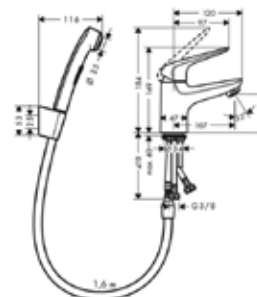

Модель	Особенности	Артикул	Цена
Novus	Цвет хром	71144000	165,33