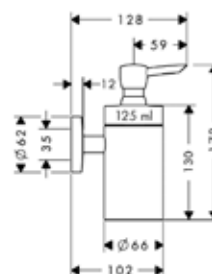

Серия	Габариты, мм	Особенности	Артикул	Цена
Logis	66*128*172	Настенный, нажимной	40514000	133,18