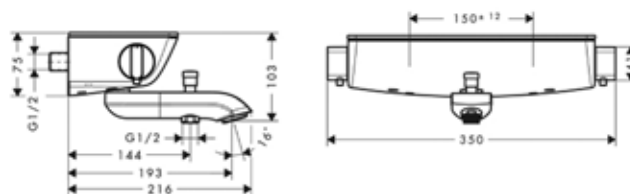

Модель	Особенности	Артикул	Цена
Ecostat Select	Цвет хром/белый	13141400	504,92

Смеситель для ванны и душа,
Hansgrohe, Ecostat Select,
цвет-хром