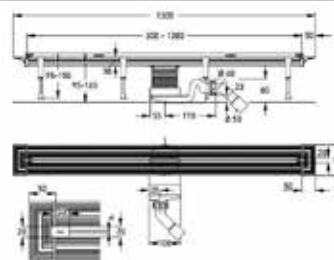

Модель	Особенности	Артикул	Цена, руб.
4965.30	Цвет матовая нержавеющая сталь	686284	10 849,22
4965.31	Цвет глянцевая нержавеющая сталь	686291	10 849,22