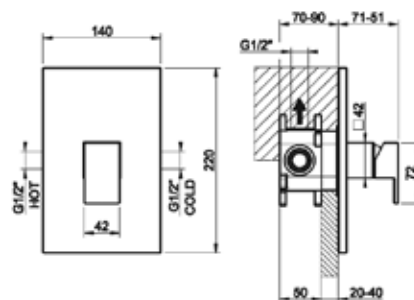

Бренд	Особенности	Артикул	Цена
Gessi	1/2"	44655/031	149,00