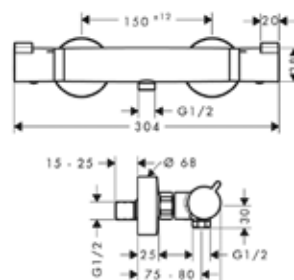

Термостаты

УНИВЕРСАЛЬНЫЕ АРТИКУЛЫ ДЛЯ ВСТРОЕННЫХ СИСТЕМ

Смеситель для душа,
Hansgrohe, Ecostat Comfort,
цвет-хром

Модель	Особенности	Артикул	Цена
Ecostat Comfort	Цвет хром	13116000	211,87

Смеситель для душа,
Hansgrohe, Ecostat,
цвет-хром