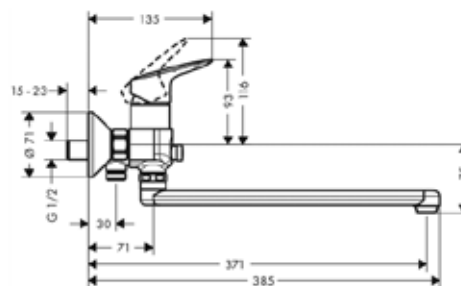

Модель	Особенности	Артикул	Цена
Logis	Цвет хром	71402000	166,03