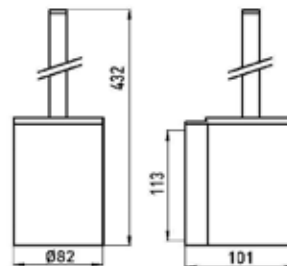

System 2

ПРИНАДЛЕЖНОСТИ ДЛЯ ВАННЫ

Ёршик,
Emco, System2,
шгв 82*101*432 мм,
настенный, цвет-хром

Серия	Габариты, мм	Особенности	Артикул	Цена
System2	82*101*432	Настенный монтаж	3515 001 00	97,00

Крючок,
Emco, System2,
шгв 16*45*16 мм,
одинарный, цвет-хром

Серия	Габариты, мм	Особенности	Артикул	Цена
System2	16*45*16	Настенный, одинарный	3575 001 01	14,40