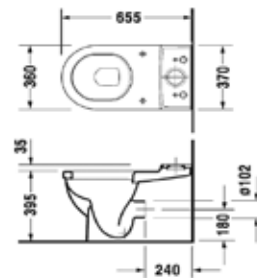

Габариты, мм	Вес, кг	Особенности	Артикул	Цена(руб)
370*660*430	31,3	Унитаз напольный, без бачка	0128090000	28 157,34
390*185*370	13	Сливной бачок, подключение снизу слева	0920100005	23 168,39
370*410*30	2,7	Сиденье с плавным опусканием	0063890000	11 618,66
370*410*30	2,3	Сиденье без плавного опускания	0063810000	7 585,69