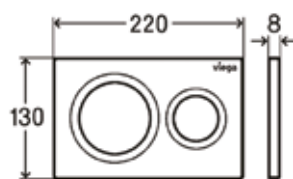

Модель	Особенности	Артикул	Цена, руб.
8610.1	Пластик, цвет альпийский белый	773793	6 323,30
8610.1	Пластик, цвет хром матовый	773786	9 213,46
8610.1	Пластик, цвет хром	773779	9 213,46