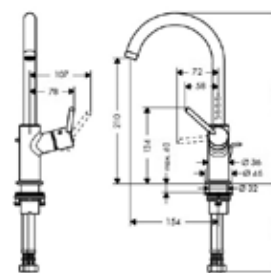

Модель	Особенности	Артикул	Цена
PuraVida	Цвет хром	15665000	447,92

Talis

СМЕСИТЕЛИ ДЛЯ ВАННЫ

Смеситель для раковины,
Hansgrohe, Talis,
поворотный излив,
с донным клапаном,
цвет-хром

Модель	Особенности	Артикул	Цена
Talis	Цвет хром	32082000	268,59