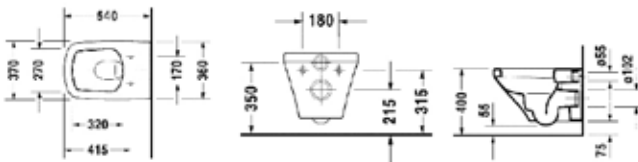

Габариты, мм	Вес, кг	Особенности	Артикул	Цена (руб)
370*540*400	23	Унитаз подвесной	25520900001	29 374,35
370*415*15	2,9	Сиденье без плавного опускания	0063710000	7 517,89
370*415*15	2,3	Сиденье с плавным опусканием	0063790000	11 618,66