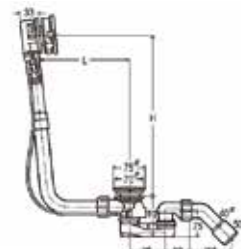

Модель	Особенности	Артикул	Цена, руб.
	соединение/отвод		
6161.60	DN 40/50, длина тросика 725 мм	727741	34 351,44