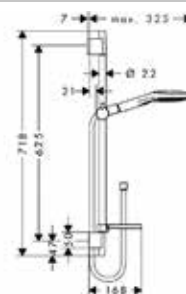

Модель	Особенности	Артикул	Цена
Raindance Select E	Цвет хром	26620000	191,34