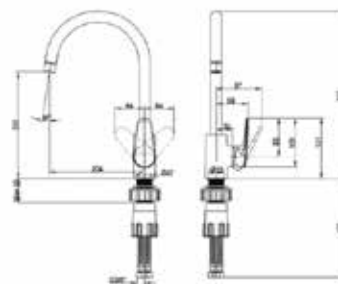

Бренд	Особенности	Артикул	Цена (руб.)
O.Novo Start	Цвет хром	TVK10510111061	9 758,75