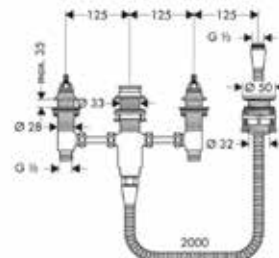

Модель	Особенности	Артикул	Цена
Hansgrohe	Для установки на борт ванны	13244180	335,57