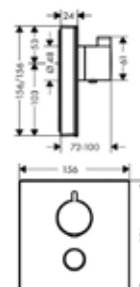

Модель	Особенности	Артикул	Цена
ShowerSelect	Цвет белый / хром	15735400	778,01