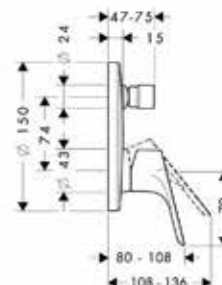

Модель	Особенности	Артикул	Цена
Focus	Цвет хром	31940000	126,37

Смеситель для душа,
Hansgrohe, Focus,
цвет-хром

Модель	Особенности	Артикул	Цена
Focus	Цвет хром	31960000	105,95

Смеситель для ванны и душа
Hansgrohe, Focus,
встраиваемый,
необходимо доукомплек-
товать арт. 01800180,
цвет-хром