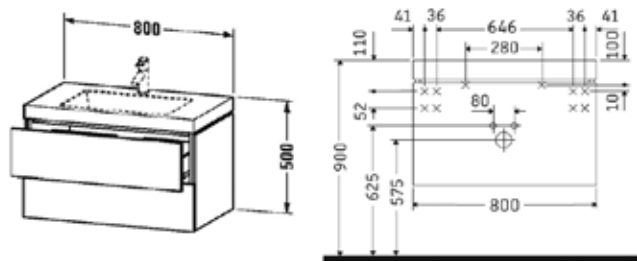

Габариты, мм	Вес, кг	Особенности	Артикул	Цена (руб)
800*480*500	56,89	Цвет белый глянцевый	LC692702222	208 554,16
1000*480*500	64,89	Цвет белый глянцевый	LC692802222	222 577,91
1000*480*500	64,89	Цвет каштан темный	LC692805353	209 619,98