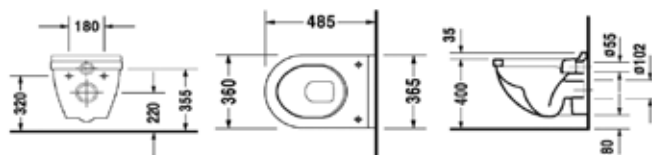

Сиденье для унитаза,
Duravit, Starck 3,
шгв 370*410*30 мм,
шарниры-нержавеющая сталь,
материал-дюропласт, цвет-
белый

Габариты, мм	Вес, кг	Особенности	Артикул	Цена(руб)
365*480*355	21,5	Унитаз подвесной	2202090000	24 671,29
370*410*30	2,7	Сиденье с плавным опусканием	0063890000	11 618,66
370*410*30	2,3	Сиденье без плавного опускания	0063810000	7 585,69