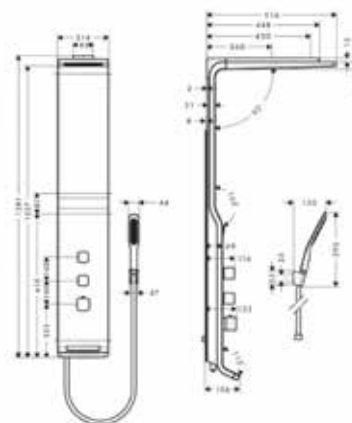

Модель	Особенности	Артикул	Цена
Raindance Select S	Цвет хром	27337000	551,92

Душевая панель,
Hansgrohe,
Raindance Lift,
цвет-белый/хром

Модель	Особенности	Артикул	Цена
Raindance Lift	Цвет белый/хром	27008400	2803,78