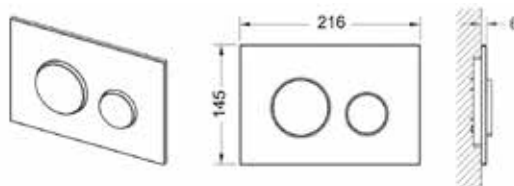

ЦЕНЫ УКАЗАНЫ В РУБЛЯХ

КЛАВИШИ СМЫВА

Клавиша смыва для унитаза, ТЕСЕ, Ambia,
шгв-214*22*152 мм,
цвет-хром глянцевый

Модель	Особенности	Артикул	Цена, руб.
Ambia	Цвет хром глянцевый	9240226	4 730,00

Клавиша смыва для унитаза, ТЕСЕ, TeseLoop,
шгв-216*6*145 мм,
цвет-белый,
цвет-хром матовый,
цвет-хром глянцевый,
цвет-белый/хром глянцевый