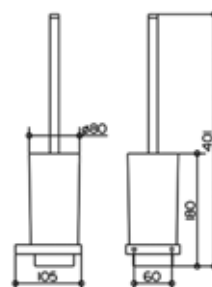

Серия	Габариты, мм	Особенности	Артикул	Цена
Edition 11	80*105*401	Настенный монтаж	11164 019000	144,72