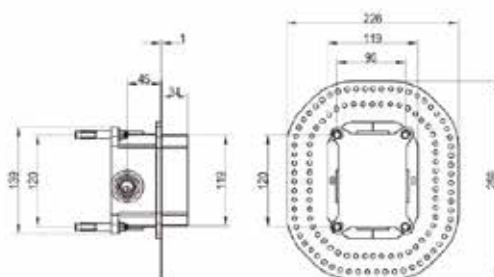

Бренд	Особенности	Артикул	Цена (руб.)
Villeroy&Boch	1/2"	TVS00035100000	6 843,75