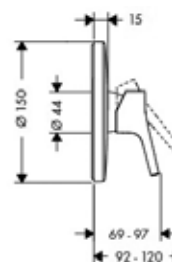

Модель	Особенности	Артикул	Цена
Talis S	Цвет хром	72605000	167,64
Talis S	Цвет хром	72607000	169,17