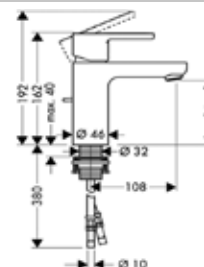

Модель	Особенности	Артикул	Цена
Metris S	С донным клапаном	31060000	249,52
Metris S	Без донного клапана	31068000	238,01