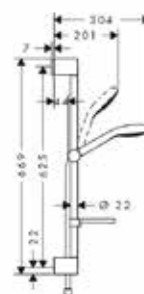

Модель	Особенности	Артикул	Цена
Croma Select E	Цвет белый/хром	26586400	113,46