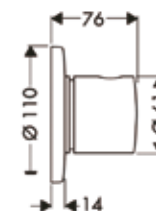

Модель	Особенности	Артикул	Цена
Hansgrohe	Цвет хром	15932000	147,22