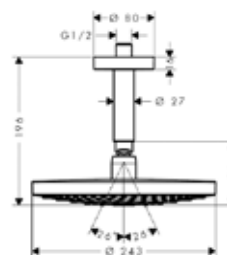

Модель	Особенности	Артикул	Цена
Raindance Select S	Цвет хром	26467000	420,62
Raindance Select S	Цвет белый/хром	26467400	421,60

Верхний душ,
Hansgrohe, Raindance Select S,
2jet, Rain, RainAir, с пото-
лочным держателем 100 мм,
цвет-хром