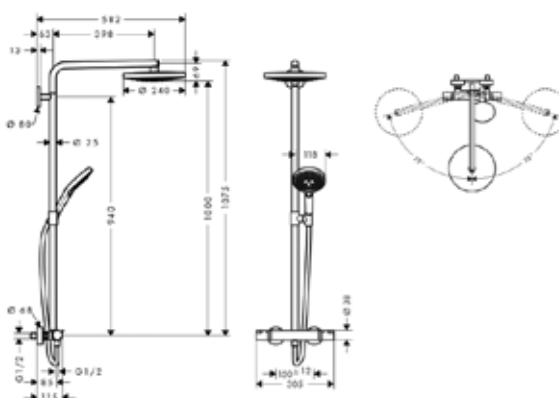

Модель	Особенности	Артикул	Цена
Raindance Select S	Цвет хром	27129000	1097,77