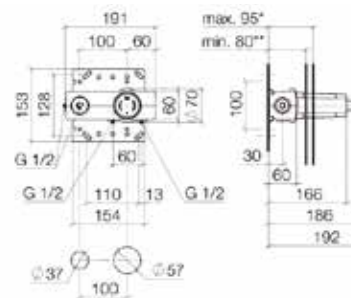

Модель	DN	Артикул	Цена
xTool	DN 1/2"	35.860.970.90	187,77