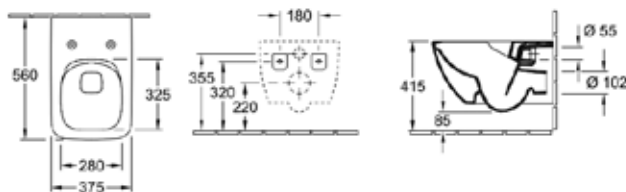

Габариты, мм	Вес, кг	Особенности	Артикул	Цена (руб)
375*560*415	25,5	Унитаз подвесной, безободковый, включая сиденье	4611RS01	69 996,00
375*560*415	25,5	Унитаз подвесной, безободковый, включая сиденье	4611RSR1	78 169,00