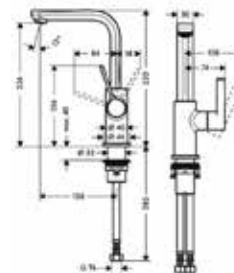

Модель	Особенности	Артикул	Цена
Metris S	Цвет хром	31161000	310,00