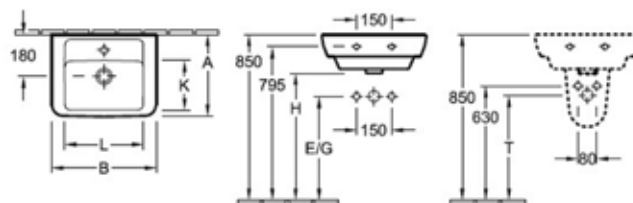

Габариты, мм	Вес, кг	Особенности	Артикул	Цена (руб)
450*350*165	10,5	Раковина с 1 отверстием	53034501	11 309,00