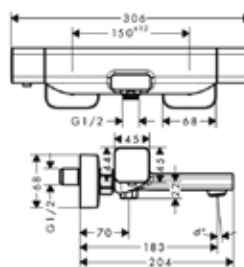

Модель	Особенности	Артикул	Цена
ShowerTablet	Цвет хром	13107000	556,83

Смеситель для душа,
Hansgrohe, Ecostat E,
цвет-хром

Модель	Особенности	Артикул	Цена
Ecostat E	Цвет хром	15774000	402,07

Смеситель для душа,
Hansgrohe, Ecostat E,
цвет-хром