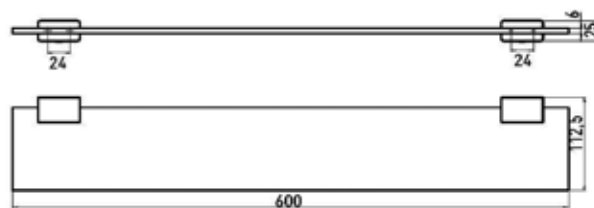

Серия	Габариты, мм	Особенности	Артикул	Цена
Loft	600*112.5*25	Настенный монтаж	0510 001 60	74,80

Полотенцедержатель,
Emco, Loft,
шгв 642*54*24 мм,
одинарный,
цвет-хром,
цвет черный