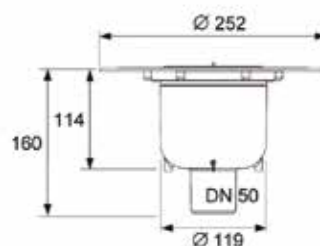

Модель	Особенности	Артикул	Цена, руб.
Drainpoint S	DN 50	3601600	1 806,00