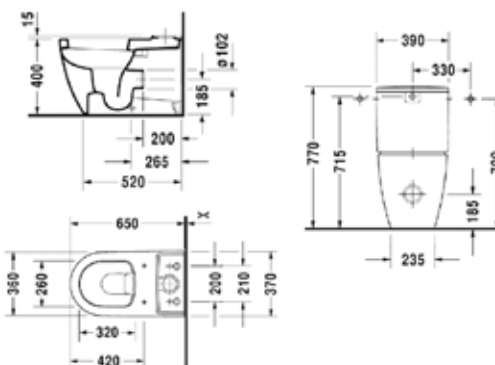

Габариты, мм	Вес, кг	Особенности	Артикул	Цена(руб)
370*650*415	35,4	Унитаз напольный	2170090000	34 445,12
390*180*390	12,8	Сливной бачок	0938100005	26 161,31
370*420*30	2	Сиденье с плавным опусканием	0020190000	13 367,45