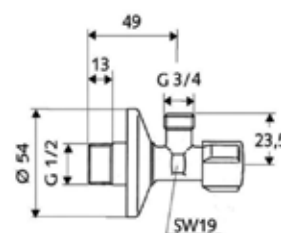

Модель	Особенности	Артикул	Цена
	DN (присоединение)		
Comfort	1/2"-3/4" (DN 15)	03 300 06 99	9,57