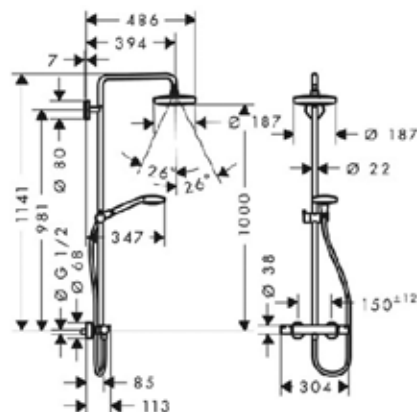

Душевая стойка,
Hansgrohe, Croma Select S,
термостат Ecostat Comfort,
верхний душ 2jet, Rain,
IntenseRain, ручной душ 3jet,
SoftRain, IntenseRain, массаж-
ная, шланг Isiflex 1600 мм,
цвет-белый/хром

Модель	Особенности	Артикул	Цена
Croma Select S	Цвет белый/хром	27253400	753,65

Душевая стойка,
Hansgrohe, Crometta 160,
однорычажный смеситель,
верхний душ 1jet, Rain,
ручной душ 4jet, Rain,
обычная, Shampoo, массаж-
ная, шланг Isiflex 1600 мм,
цвет-белый/хром