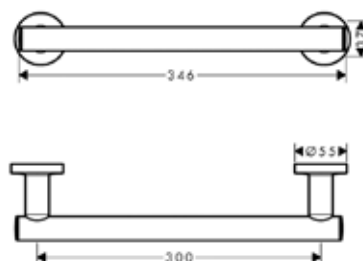

Серия	Габариты, мм	Особенности	Артикул	Цена
Logis Universal	355*80*55	Настенный, одинарный	41713000	49,42