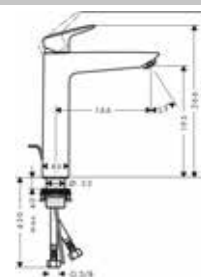

Модель	Особенности	Артикул	Цена
Logis	С донным клапаном	71090000	138,42
Logis	Без донного клапана	71091000	132,31