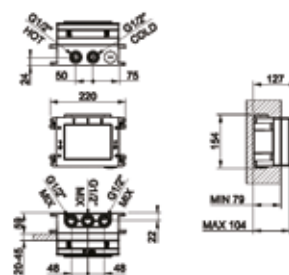

Бренд	Особенности	Артикул	Цена
Gessi	1/2"	63055/031	485,00