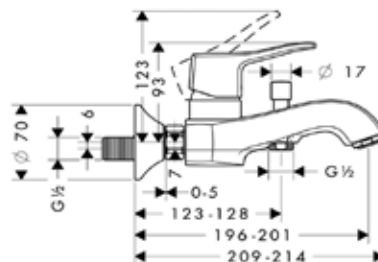

Смеситель для биде,
Hansgrohe, Metris Classic,
с донным клапаном,
цвет-хром

Модель	Особенности	Артикул	Цена
Metris Classic	Цвет хром	31275000	385,32

Metris Classic
Metris S

СМЕСИТЕЛИ ДЛЯ ВАННЫ

Смеситель для ванны и душа,
Hansgrohe, Metris Classic,
цвет-хром