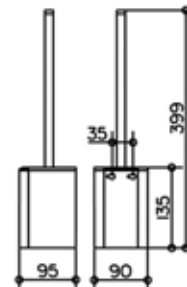

Серия	Габариты, мм	Особенности	Артикул	Цена
Plan	66*96*158	Настенный, нажимной	14953 019000	205,68

Ёршик,
Keuco, Plan,
шгв 90*95*399 мм,
в комплекте с белой
пластиковой колбой,
цвет–хром

Серия	Габариты, мм	Особенности	Артикул	Цена
Plan	90*95*399	Настенный монтаж	14972 010100	99,36