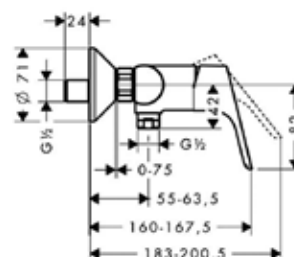

Модель	Особенности	Артикул	Цена
Focus	Цвет хром	31960000	105,95