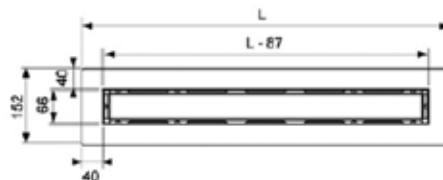

Модель	Особенности	Артикул	Цена, руб.
TECEdrainline	Длина 700 мм	650700	42 054,00
TECEdrainline	Длина 800 мм	650800	45 236,00
TECEdrainline	Длина 900 мм	650900	48 332,00
TECEdrainline	Длина 1000 мм	651000	51 514,00

**Комплект опор для
дренажных каналов,**
TECE, TECEdrainline