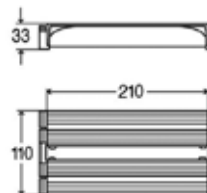

Модель	Особенности	Артикул	Цена, руб.
4965.12	Прямой	708917	11 892,55