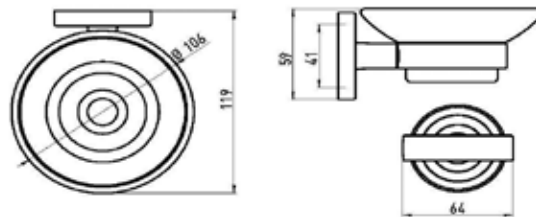

Polo

ПРИНАДЛЕЖНОСТИ ДЛЯ ВАННЫ

Мыльница,
Emco, Polo,
шгв 106*119*59 мм,
прозрачное стекло,
цвет держателя хром

Серия	Габариты, мм	Особенности	Артикул	Цена
Polo	106*119*59	Настенный монтаж	0730 001 00	32,70

Полотенцедержатель,
Emco, Polo,
шгв 210*44.2*153 мм,
кольцо, цвет-хром