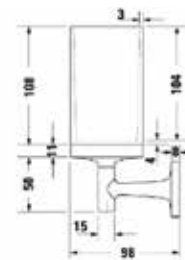

Серия	Габариты, мм	Особенности	Артикул	Цена, руб.
Starck T	65*98*173	Цвет хром	0099311000	8 201,09
		Цвет черный матовый	0099314600	9 021,47