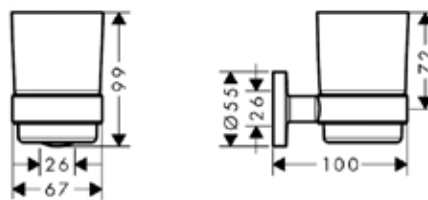

Серия	Габариты, мм	Особенности	Артикул	Цена
Logis Universal	67*100*99	Настенный, без крышки	41718000	30,90