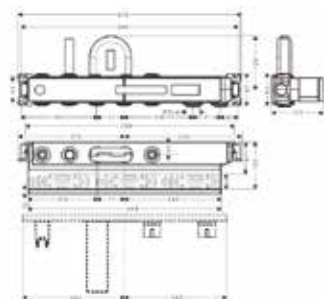

Встраиваемые системы

АРМАТУРА ДЛЯ ВНУТРИСТЕННОГО МОНТАЖА

Внутренняя часть для термостатического смесителя для ванны,
Hansgrohe, RainSelect,
2 потребителя

Модель	Особенности	Артикул	Цена
RainSelect	3/4"	15314180	1 022,37

Внутренняя часть,
Hansgrohe, Axor,
для смесителя для раковины