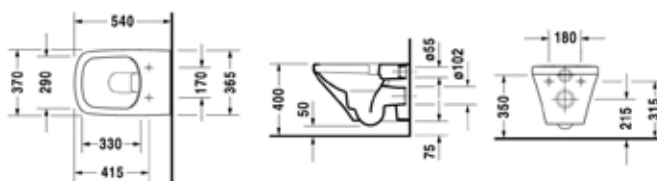

Габариты, мм	Вес, кг	Особенности	Артикул	Цена (руб)
370*540*350	25,4	Унитаз подвесной, безободковый	2538090000	25 560,60
370*415*15	2,9	Сиденье без плавного опускания	0063710000	7 517,89
370*415*15	2,3	Сиденье с плавным опусканием	0063790000	11 618,66