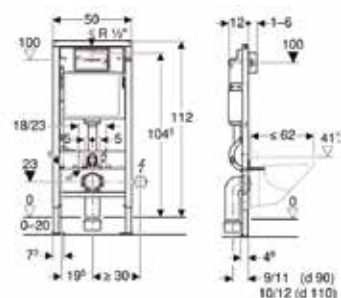

ЦЕНЫ УКАЗАНЫ В РУБЛЯХ

ИНСТАЛЛЯЦИИ

Инсталляция для унитаза,
Geberit, Duofix,
шгв 500*120*1120 мм,
со смывным бачком Delta
12см, крепеж и клавиша
смыва Delta51 в комплекте,
цвет клавиши – хром глян-
цевый