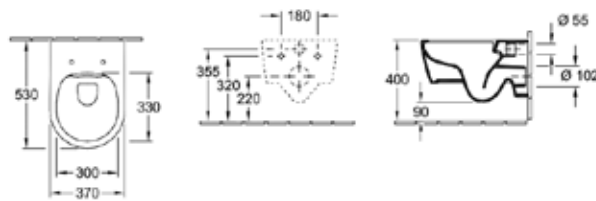

Габариты, мм	Вес, кг	Особенности	Артикул	Цена (руб)
370*530*310	22	Унитаз подвесной, безободковый	5656RS01	60 862,00