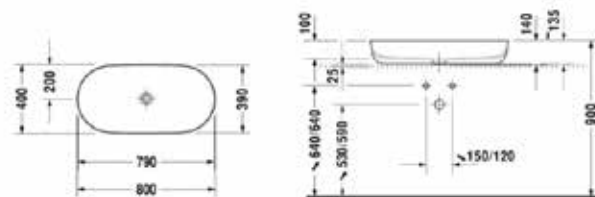

Габариты, мм	Вес, кг	Особенности	Артикул	Цена (руб)
800*400*140	12,5	Раковина без отверстий	0379800000	63 886,59