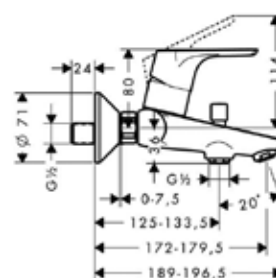

Focus

СМЕСИТЕЛИ ДЛЯ ВАННЫ

Смеситель для биде,
Hansgrohe, Focus,
с донным клапаном,
цвет-хром

Модель	Особенности	Артикул	Цена
Focus	Цвет хром	31920000	104,09

Смеситель для ванны и душа,
Hansgrohe, Focus,
цвет-хром