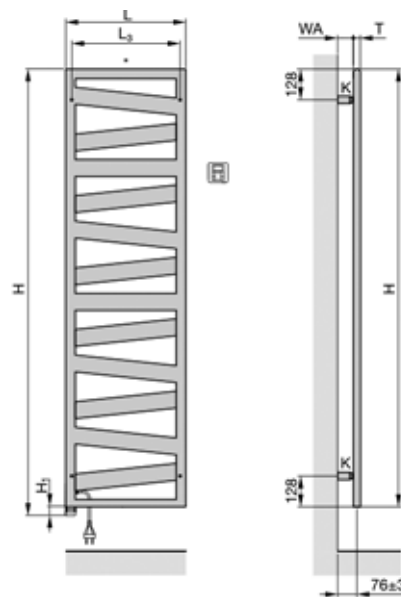

Габариты, мм	Мощность, Вт	Цвет	Артикул	Цена
500*30*1291	500	Белый RAL 9016	RK-130-050/GD RAL9016	1208,74
500*30*1291	500	Черный матовый	RK-130-050/GD 0557	1671,29