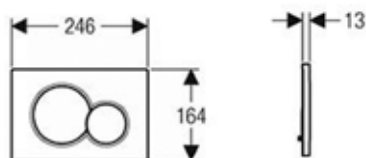

Габариты	Особенности	Артикул	Цена(руб)
246*13*164	Цвет белый	115.770.11.5	3 690,00
246*13*164	Цвет хром глянцевый	115.770.21.5	5 586,00
246*13*164	Цвет хром матовый	115.770.46.5	5 586,00
246*13*164	Цвет черный	115.770.DW.5	5 206,80
246*13*164	Цвет хром матовый, с легкоочищаемой поверхностью	115.770.JQ.5	6 918,00