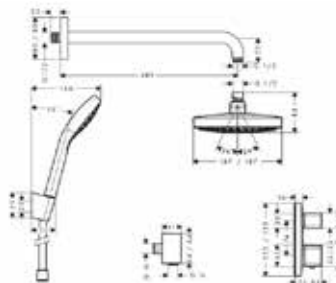

Модель	Особенности	Артикул	Цена
Croma Select E	Цвет хром	27294000	915,82