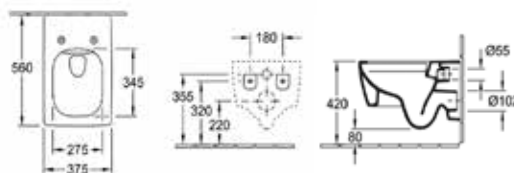

Габариты, мм	Вес, кг	Особенности	Артикул	Цена(руб)
375*560*340	24,4	Унитаз подвесной, безободковый	4633R0R1	62 786,00
375*560*30	3	Сиденье с плавным опусканием	8M24S101	21 729,00