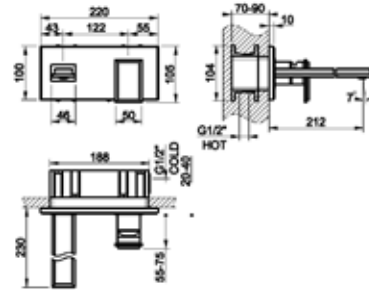

Внутренняя часть,
Gessi,
для смесителя с изливом

Бренд	Особенности	Артикул	Цена
Gessi	1/2"	44697/031	221,00

Внутренняя часть,
Gessi,
для смесителя
с переключателем,
на 2 выхода