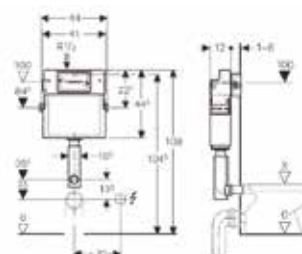

Модель	Особенности	Артикул	Цена(руб)
Duofix	Монтажная глубина 120 мм	109.100.00.1	10 129,20