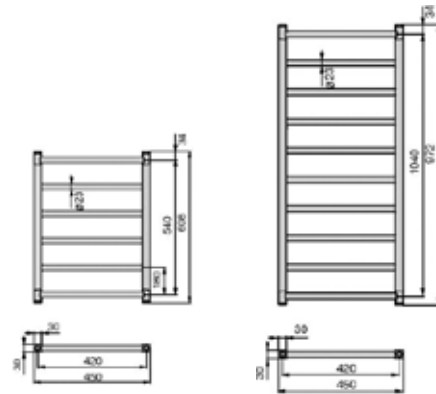

Габариты, мм	Мощность, Вт	Цвет	Артикул	Цена
450*30*608	190/236	Белый RAL 9016	STX-060-045 RAL 9016	453,75
450*30*608	125/155	Полированная нержавеющая сталь	STXI-060-045	646,72
450*30*824	247/307	Белый RAL 9016	STX-080-045 RAL 9016	506,52
450*30*824	167/210	Полированная нержавеющая сталь	STXI-080-045	744,89
450*30*1040	310/387	Белый RAL 9016	STX-100-045 RAL 9016	604,67
450*30*1040	209/263	Полированная нержавеющая сталь	STXI-100-045	1813,34