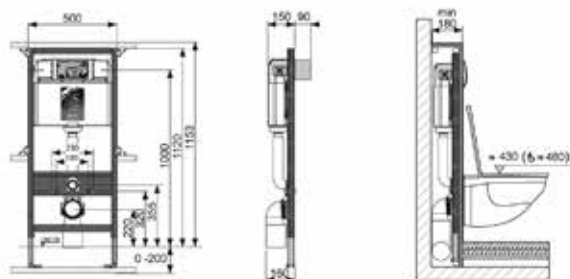

Модель	Особенности	Артикул	Цена, руб.
TECEprofil	Монтажная высота 1120 мм	9300302	16 340,00