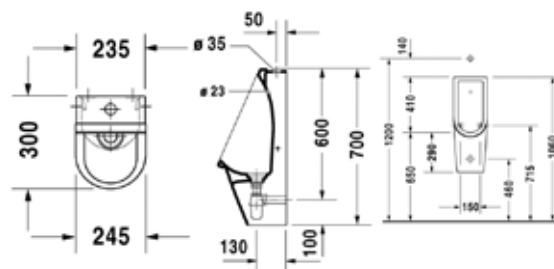

Габариты, мм	Вес, кг	Особенности	Артикул	Цена(руб)
245*300*700	12,6	Писсуар, подача воды сверху	0826250000	30 480,62