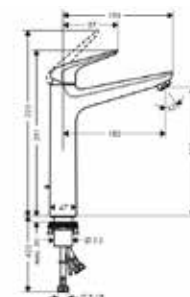

Модель	Особенности	Артикул	Цена
Novus	Цвет хром	71123000	171,49