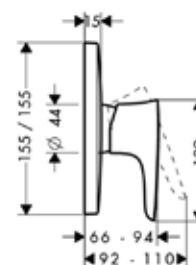

Модель	Особенности	Артикул	Цена
PuraVida	Цвет хром	15665000	447,92