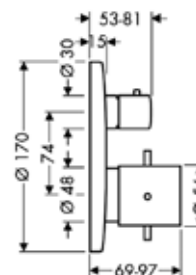

Модель	Особенности	Артикул	Цена
Axor Starck	Цвет хром	10700000	1 181,99