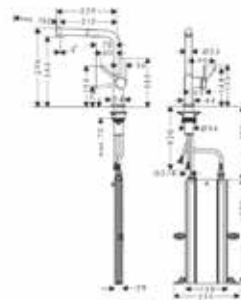

Модель	Особенности	Артикул	Цена
Talis M54	Цвет хром	72809000	303,69