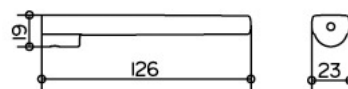

Moll

ПРИНАДЛЕЖНОСТИ ДЛЯ ВАННЫ

Держатель запасного рулона бумаги,

Keuco, Moll,
шгв 126*23*19 мм,
горизонтальный,
цвет-хром

Серия	Габариты, мм	Особенности	Артикул	Цена
Moll	126*23*19	Настенный, горизонтальный	12763 010000	34,80

Дозатор для жидкого мыла,

Keuco, Moll,
шгв 86*105*117 мм,
объем 180 мл,
колба – белый матовый пластик,
цвет держателя хром