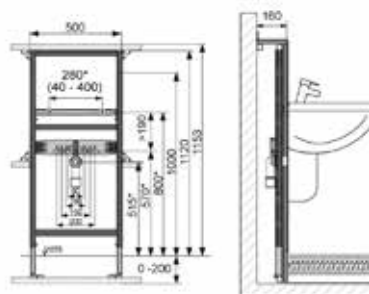

Модель	Особенности	Артикул	Цена, руб.
ТЕСЕprofil	Монтажная высота 1153 мм	9310000	11 008,00