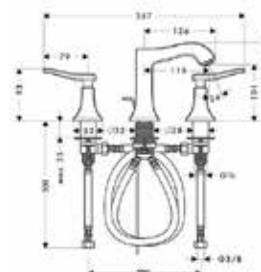

Модель	Особенности	Артикул	Цена
Metris Classic	Цвет хром	31073000	770,45