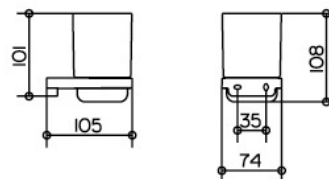

Стакан,

Keuco, Moll,
шгв 74*105*108 мм,
без крышки,
прозрачный хрусталь,
цвет держателя хром

Серия	Габариты, мм	Особенности	Артикул	Цена
Moll	74*105*108	Настенный, без крышки	12750 019000	86,64