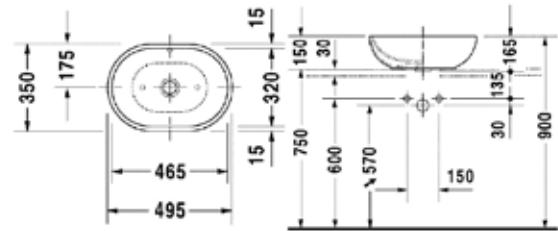

Габариты, мм	Вес, кг	Особенности	Артикул	Цена (руб)
495*350*165	8,9	Для установки на столешницу	0335500000	38 709,74