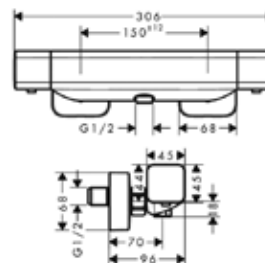

Модель	Особенности	Артикул	Цена
ShowerTablet	Цвет хром	13107000	556,83

Смеситель для душа,
Hansgrohe, Ecostat E,
цвет-хром

Модель	Особенности	Артикул	Цена
Ecostat E	Цвет хром	15774000	402,07

Смеситель для душа,
Hansgrohe, Ecostat E,
цвет-хром