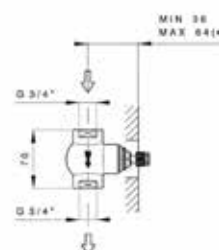

Бренд	Особенности	Артикул	Цена
Termostatico	3/4	4911	70,20