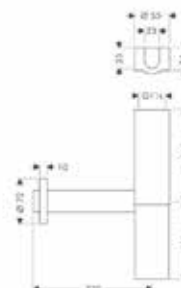

Модель	Особенности	Артикул	Цена
Flowstar	Цвет хром, 1 1/4"	52100000	136,06