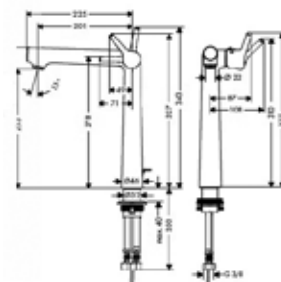

Модель	Особенности	Артикул	Цена
Talis S	Цвет хром	72115000	601,74