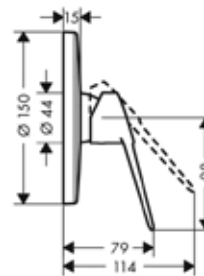

Модель	Особенности	Артикул	Цена
Novus Loop	Цвет хром	71365000	129,95