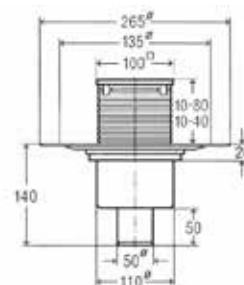

Модель	Особенности	Артикул	Цена, руб.
4936.3	DN 50, решетка из пластика	583224	4 951,97