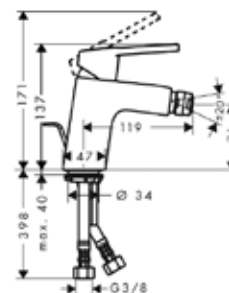

Смеситель для раковины,
Hansgrohe, Logis Loop,
с донным клапаном,
цвет-хром

Модель	Особенности	Артикул	Цена
Logis Loop	Цвет хром	71151000	118,79

Logis Loop

СМЕСИТЕЛИ ДЛЯ ВАННЫ

Смеситель для биде,
Hansgrohe, Logis Loop,
с донным клапаном,
цвет-хром