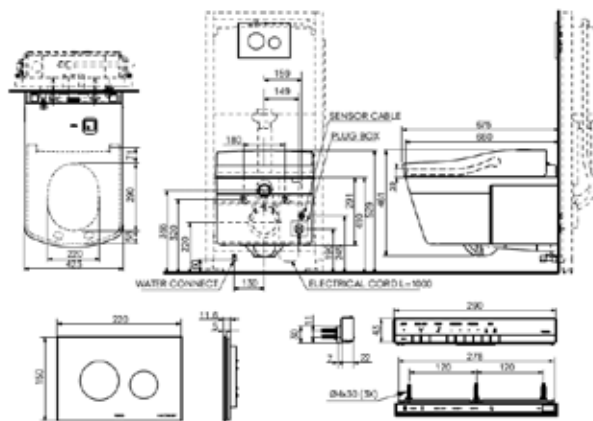

Габариты, мм	Особенности	Артикул	Цена(руб)
220*5*150	Двойная клавиша смыва	E00003T	13 800,00
	Приводной блок, подходит для инсталляционного стенда TECE 9.300.044	E00004	20 300,00
423*666*410	Унитаз подвесной, безободковый	CW996PVD#NW1	350 000,00
423*675*119	Сиденье для унитаза. Обогрев, омывание теплой водой, дезодо- ратор, сушка, ewater+, автомати- ческие функции, предварительное смачивание, Actilight	TCF996RWG#NW1	621 000,00