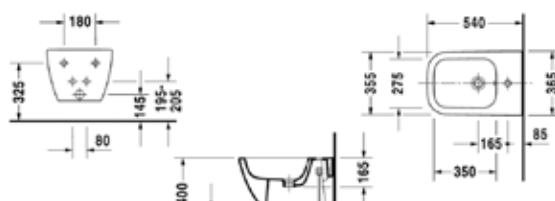

Габариты, мм	Вес, кг	Особенности	Артикул	Цена(руб)
355*540*285	18,6	Биде подвесное с 1 отверстием	2258150000	42 235,34
355*540*285	18,6	Биде подвесное с 1 отверстием	2258151300	52 814,85