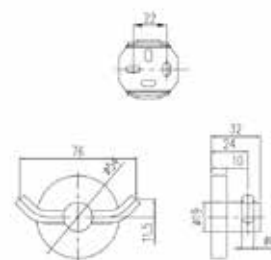

Серия	Габариты, мм	Особенности	Артикул	Цена (руб)
Elements-Tender	76*32*54	Цвет хром	TVA15101200061	2 920,00