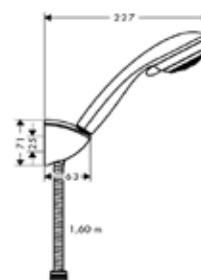

Душевой набор,
Hansgrohe, Raindance E,
ручной душ 3jet, RainAir,
WhirlAir, BalanceAir, шланг
Isiflex 1600 мм, мыльница,
цвет-хром