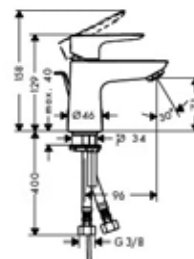

Модель	Особенности	Артикул	Цена
Talis E	С донным клапаном	71700000	127,50
Talis E	Без донного клапана	71702000	119,42