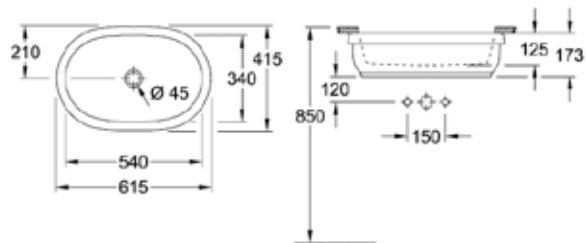

Габариты, мм	Вес, кг	Особенности	Артикул	Цена (руб)
540*340*173	20,68	Для установки под столешницу	41766001	26 538,00