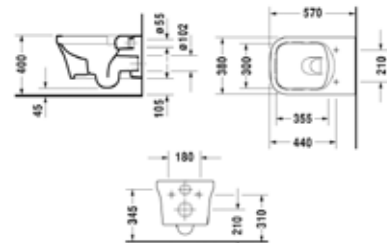

Габариты, мм	Вес, кг	Особенности	Артикул	Цена(руб)
380*570*355	24,5	Унитаз подвесной	2561090000	39 611,48
380*570*30	2,2	Сиденье с плавным опусканием	0020390000	16 320,82