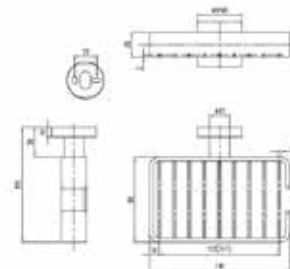

Серия	Габариты, мм	Особенности	Артикул	Цена (руб)
Elements–Striking	141*115*45	Цвет хром	TVA15200800061	6 518,75