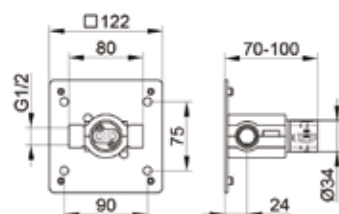

Внутренняя часть,
Keuco, IXMO, для смесителя

Бренд	Особенности	Артикул	Цена
IXMO	1/2"	59916 000075	140,52