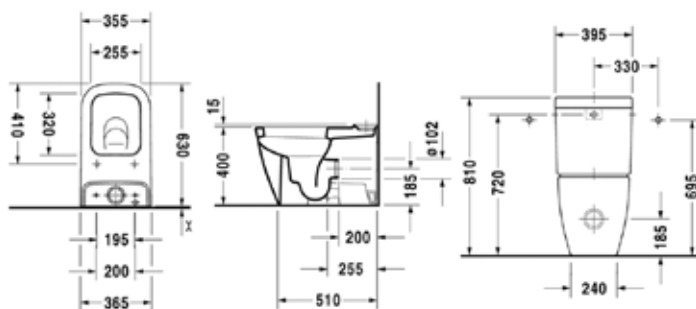

Габариты, мм	Вес, кг	Особенности	Артикул	Цена(руб)
365*630*415	37,8	Унитаз напольный, без бачка	2134090000	48 714,30
395*160*400	13	Сливной бачок, подключение снизу слева	0934100085	37 233,05
355*410*30	2,7	Сиденье с плавным опусканием	0064590000	18 042,94