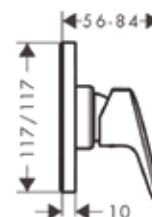

Модель	Особенности	Артикул	Цена
Logis	Цвет хром	71604000	35,99