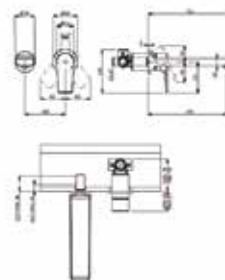

Бренд	Особенности	Артикул	Цена (руб.)
Liberty	Цвет хром	TVW10700800061	33 495,00