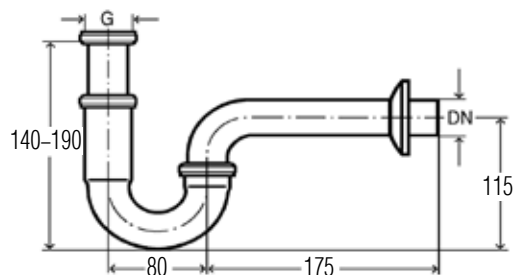

Модель	Особенности	Артикул	Цена, руб.
5611	1 1/4" x DN 32	305611	1 617,55