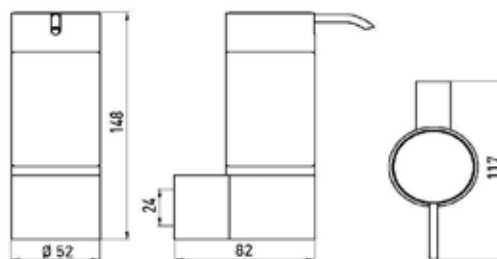

Серия	Габариты, мм	Особенности	Артикул	Цена
System2	52*117*148	Настенный, нажимной	3521 001 00	179,50