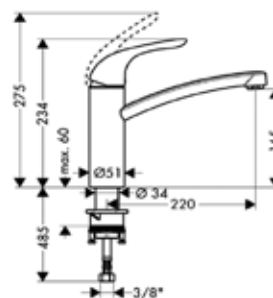

Модель	Особенности	Артикул	Цена
Focus E	Цвет хром	31780000	133,01