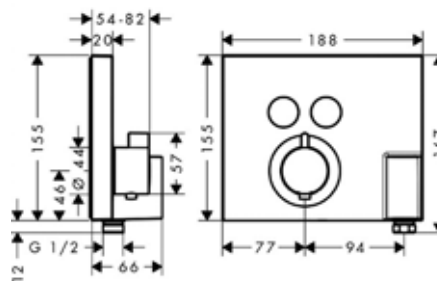

Модель	Особенности	Артикул	Цена
ShowerSelect	Цвет хром	15765000	839,11