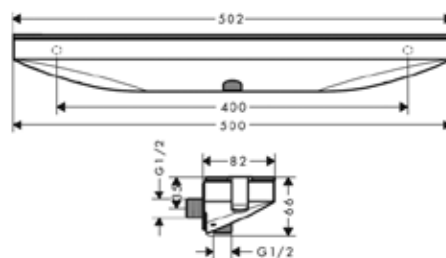

Шланговое подсоединение,
Hansgrohe, Rainfinity,
с держателем
для ручного душа Porter,
с полкой 500 мм,
цвет-белый матовый

Модель	Особенности	Артикул	Цена
Rainfinity	Цвет белый матовый, 1/2"	26843700	531,30

Держатель ручного душа,
Hansgrohe, Porter'S,
шгв 37*50*53 мм,
цвет-хром