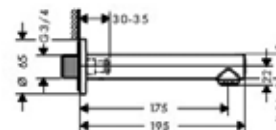

Модель	Особенности	Артикул	Цена
Talis S	Цвет хром	72410000	119,42

Talis Select E
Talis Select S

СМЕСИТЕЛИ ДЛЯ ВАННЫ

Смеситель для раковины,
Hansgrohe, Talis Select E,
с донным клапаном,
цвет-хром

Модель	Особенности	Артикул	Цена
Talis Select E	Цвет хром	71750000	212,11