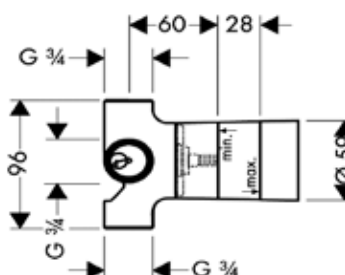

Модель	Особенности	Артикул	Цена
Hansgrohe	СМ, 3/4"	15930180	302,35