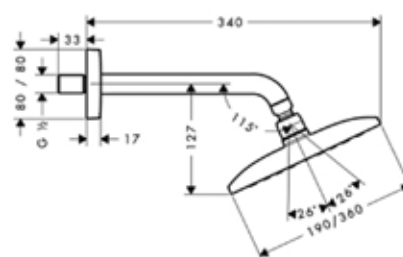

Модель	Особенности	Артикул	Цена
Raindance E	Цвет хром	27371000	709,52

Верхний душ,
Hansgrohe, Raindance S,
1jet, RainAir, с настенным держателем 390 мм, цвет-хром