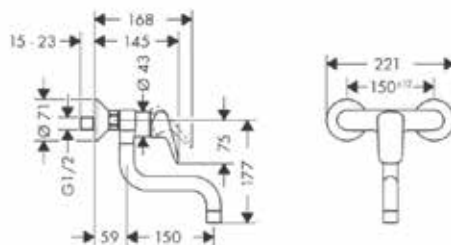

Модель	Особенности	Артикул	Цена
Logis	Цвет хром	71836000	157,99

Смеситель для кухни,
Hansgrohe, Metris,
с выдвижным душем,
цвет-сталь