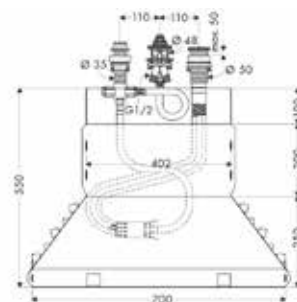

Модель	Особенности	Артикул	Цена
Hansgrohe	Для установки на борт ванны	13437180	753,00