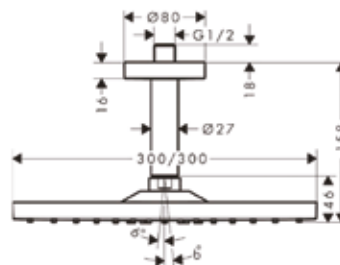

Модель	Особенности	Артикул	Цена
Raindance E	Цвет хром	26250000	610,56