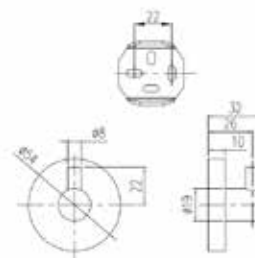

Серия	Габариты, мм	Особенности	Артикул	Цена (руб)
Elements-Tender	54*32*54	Цвет хром	TVA15101100061	2 695,00