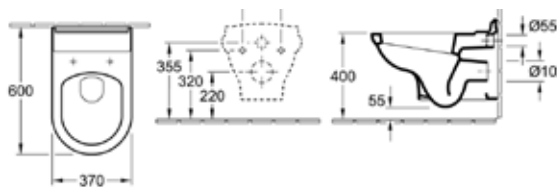

Габариты, мм	Вес, кг	Особенности	Артикул	Цена(руб)
370*600*345	22	Унитаз подвесной	6661B0R1	66 920,00
370*560*30	3,5	Сиденье шарниры из не- ржавеющей стали	8809S1R1	31 537,00
370*560*30	3,5	Сиденье шарниры из латуни	8809S6R1	42 018,00