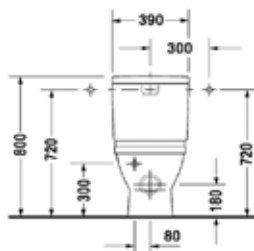

Габариты, мм	Вес, кг	Особенности	Артикул	Цена(руб)
370*660*430	31,3	Унитаз напольный, без бачка	0128090000	28 157,34
390*185*370	13	Сливной бачок, подключение снизу слева	0920100005	23 168,39
370*410*30	2,7	Сиденье с плавным опусканием	0063890000	11 618,66
370*410*30	2,3	Сиденье без плавного опускания	0063810000	7 585,69