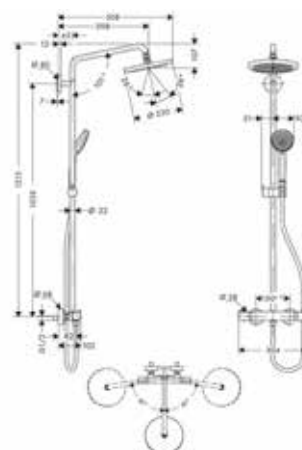

Модель	Особенности	Артикул	Цена
Croma 220	Цвет хром	27185000	709,43