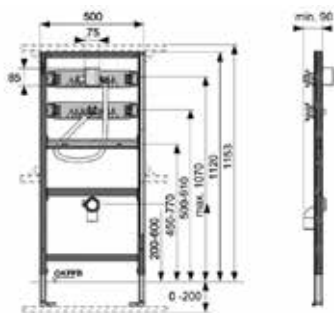

Модель	Особенности	Артикул	Цена, руб.
TECEprofil	Монтажная высота 1120 мм	9320008	21 328,00