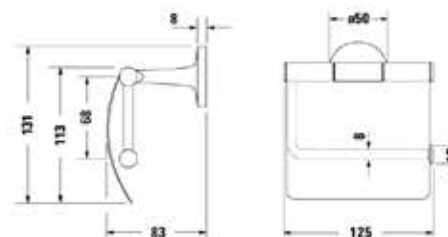

Серия	Габариты, мм	Особенности	Артикул	Цена, руб.
Starck T	125*83*131	Цвет хром	0099401000	7 791,58
		Цвет черный матовый	0099404600	8 610,60