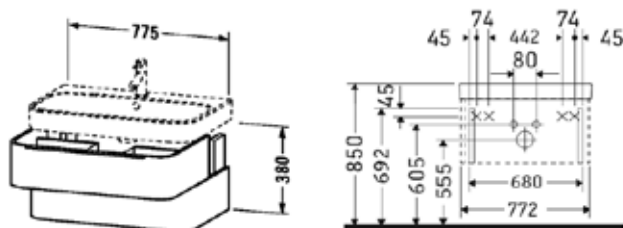

Габариты, мм	Вес, кг	Особенности	Артикул	Цена (руб)
800*505*170	25,9	Раковина с 1 отверстием	02318800000	54 208,82
775*480*380	27	Цвет белый глянцевый	H2636502222	147 619,59