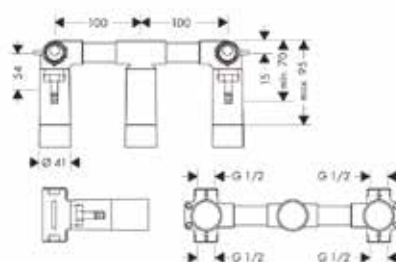

Модель	Особенности	Артикул	Цена
Axor	1/2"	10303180	399,00