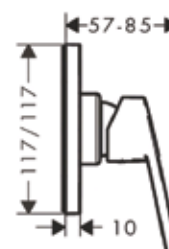

Модель	Особенности	Артикул	Цена
Logis Loop	Цвет хром	71612000	39,38