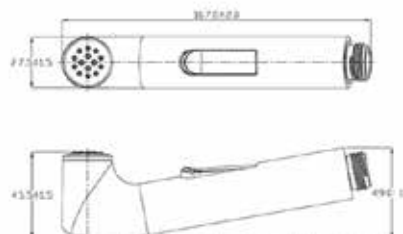

Бренд	Особенности	Артикул	Цена (руб.)
Villeroy&Boch	Цвет хром	TVD00060700061	5 610,00