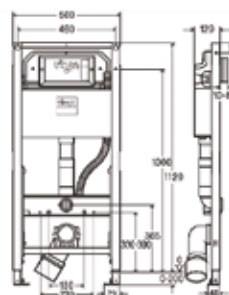

Модель	Особенности	Артикул	Цена, руб.
8521	Монтажная высота 1120 мм	771997	34 420,67