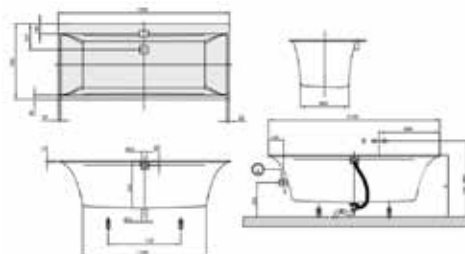

Габариты, мм	Вес, кг	Особенности	Артикул	Цена(руб)
1700*750*450	49,2	Водоизмещение 165 л	UBQ170SQE2DV-01	145 152,00
1800*800*450	49	Водоизмещение 180 л	UBQ180SQE2DV-01	163 948,00