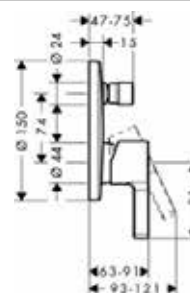

Модель	Особенности	Артикул	Цена
Metris S	Цвет хром	31465000	224,08

Смеситель для душа,
Hansgrohe, Metris S,
встраиваемый,
необходимо
доукомплектовать
арт. 01800180,
цвет-хром