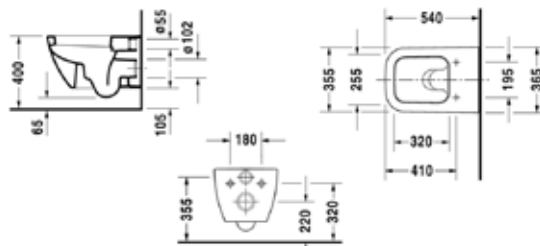

ЦЕНЫ УКАЗАНЫ В РУБЛЯХ

Harry D.2, Luv

РАКОВИНЫ, БИДЕ, УНИТАЗЫ, ПРИНАДЛЕЖНОСТИ

Унитаз подвесной,
Duravit, Harry D.2,
шгв 365*540*335 мм,
с горизонтальным выпуском,
включая крепеж Durafix,
цвет-белый

Сиденье для унитаза,
Duravit, Harry D.2,
шгв 355*410*30 мм,
с плавным опусканием,
шарниры-нержавеющая
сталь, материал-дюропласт,
цвет-белый