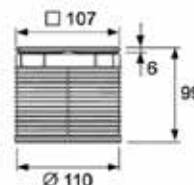

Модель	Особенности	Артикул	Цена, руб.
Drainpoint S	Регулируемая высота 7-89 мм	3660002	3 182,00