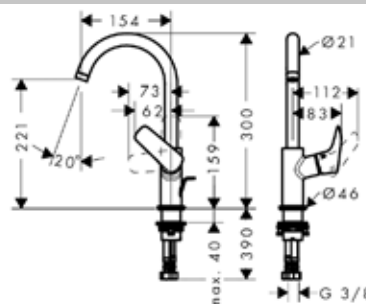

Модель	Особенности	Артикул	Цена
Logis	Цвет хром	71130000	174,44