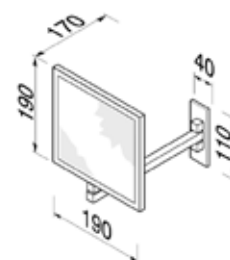

Серия	Габариты, мм	Особенности	Артикул	Цена
Geesa	190*170*190	Настенное, цвет хром	911080	188,02