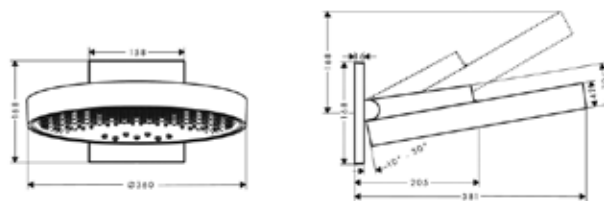

Верхние души

УНИВЕРСАЛЬНЫЕ АРТИКУЛЫ ДЛЯ ВСТРОЕННЫХ СИСТЕМ

Верхний душ,
Hansgrohe, Rainfinity,
3jet, PowderRain, Intense
PowderRain, RainStream,
с настенным держателем
со сменным углом наклона
на 10–30°, цвет–белый
матовый

Модель	Особенности	Артикул	Цена
Rainfinity	Цвет белый матовый	26234700	1753,10

Боковой душ,
Hansgrohe, Rainfinity,
1jet, PowderRain, с полкой,
цвет–белый матовый