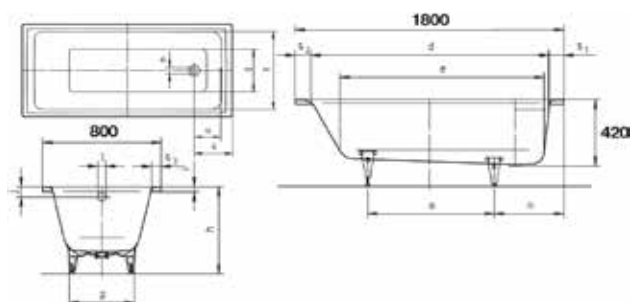

Габариты, мм	Вес, кг	Особенности	Артикул	Цена (руб)
1700*750*420	51	Водоизмещение 137 л, с грязеотталкивающим покрытием	652 (2562 0001 3001)	89 964,00