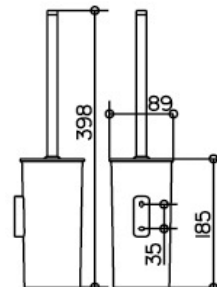

Ёршик,

Keuco, Moll,
шгв 89*89*398 мм,
колба – белый матовый пластик,
цвет держателя хром

Серия	Габариты, мм	Особенности	Артикул	Цена
Moll	89*89*398	Настенный монтаж	12764 010100	69,96

Ёршик,

Keuco, Moll,
шгв 88*115*419 мм,
настенный,
колба-белый матовый пластик, цвет держателя хром