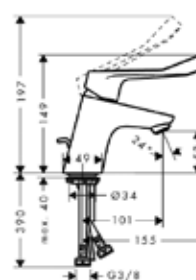

Модель	Особенности	Артикул	Цена
Focus	Цвет хром	31910000	136,35