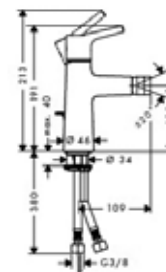

Модель	Особенности	Артикул	Цена
Talis S	Цвет хром	72200000	183,91