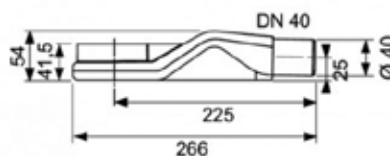

Модель	Особенности	Артикул	Цена, руб.
TECEdrainline	DN 40	650004	2 580,00