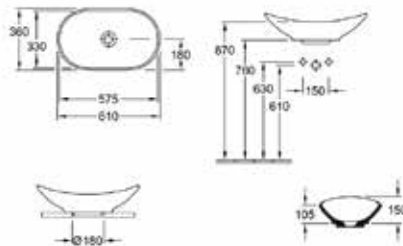

Габариты, мм	Вес, кг	Особенности	Артикул	Цена(руб)
610*360*150	8,6	Для установки на столешницу	411060R1	64 131,00
810*410*160	12,1	Для установки на столешницу	411080R1	74 708,00