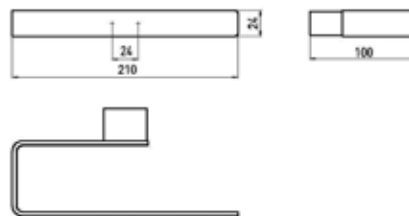

Серия	Габариты, мм	Особенности	Артикул	Цена
Loft	642*54*24	Настенный, одинарный, цвет хром	0560 001 60	106,50
Loft	642*54*24	Настенный, одинарный, цвет черный	0560 133 60	124,00