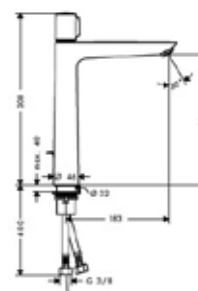

Модель	Особенности	Артикул	Цена
Talis Select E	Цвет хром	71752000	309,98