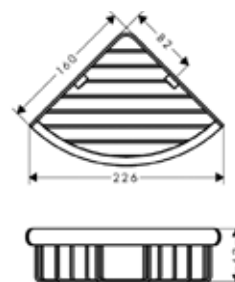

Logis Universal

ПРИНАДЛЕЖНОСТИ ДЛЯ ВАННЫ

Полка-решетка,
Hansgrohe, Logis Universal,
шгв 226*160*62 мм,
угловая, цвет-хром

Серия	Габариты, мм	Особенности	Артикул	Цена
Logis Universal	226*160*62	Угловая, настенный монтаж	41710000	30,90

Полотенцедержатель,
Hansgrohe, Logis Universal,
шгв 655*74*55 мм,
цвет-хром