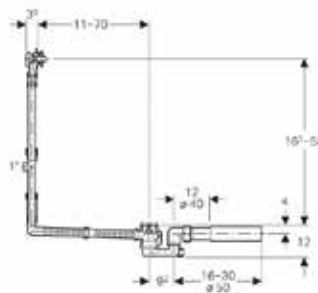

Модель	Особенности	Артикул	Цена(руб)
Geberit	DN 40/50	150.525.21.1	4 948,80