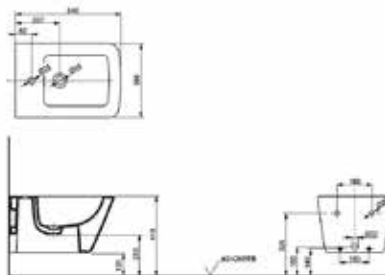

ЦЕНЫ УКАЗАНЫ В РУБЛЯХ

SP, RP

РАКОВИНЫ, БИДЕ, УНИТАЗЫ, ПРИНАДЛЕЖНОСТИ

Биде подвесное,
ToTo, SP,
шгв 380*535*290 мм,
SEFIONTECT,
с 1 отверстием
под смеситель,
с переливом,
цвет-белый

Габариты, мм	Особенности	Артикул	Цена(руб)
380*535*290	Биде с 1 отверстием	B532E#XW	49 100,00