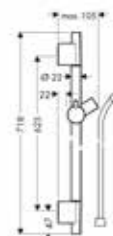

Модель	Особенности	Артикул	Цена
Unica	Цвет белый матовый	28632700	196,89
Unica	Цвет черный матовый	28632670	196,89