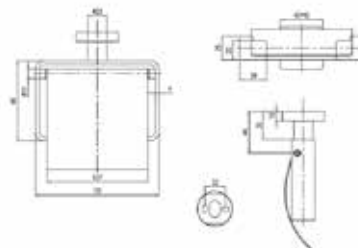

Серия	Габариты, мм	Особенности	Артикул	Цена (руб)
Elements-Striking	131*85*45	Цвет хром	TVA15201300061	6 727,50

Бумагодержатель,
Villeroy&Boch,
Elements-Striking,
штв 135*93*45 мм,
настенный, без крышки,
цвет-хром