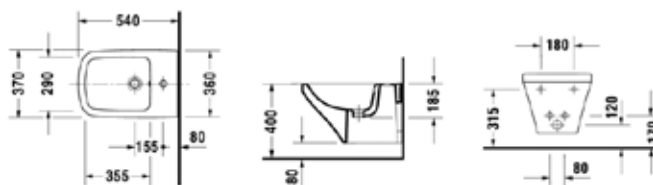

Габариты, мм	Вес, кг	Особенности	Артикул	Цена (руб)
370*540*320	21	Биде подвесное с 1 отверстием	2282150000	27 883,88