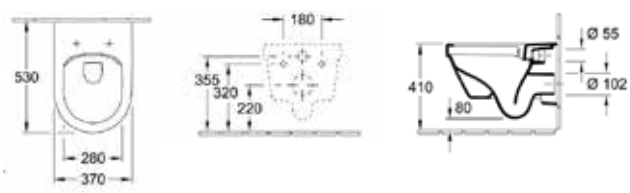

Габариты, мм	Вес, кг	Особенности	Артикул	Цена (руб)
370*530*325	25	Унитаз подвесной	5684НР01	40 191,00
370*530*330	25	Унитаз подвесной	5684НRR1	48 364,00