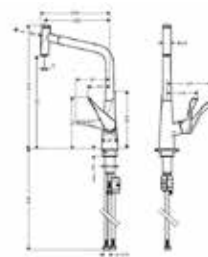

Модель	Особенности	Артикул	Цена
Metris	Цвет сталь	14821800	565,66

Metris, Talis Select M51,
Talis M51, Talis M52

СМЕСИТЕЛИ ДЛЯ КУХНИ

Смеситель для кухни,
Hansgrohe, Metris,
с выдвижным душем,
цвет-хром

Модель	Особенности	Артикул	Цена
Metris Select	Цвет хром	14884000	563,54