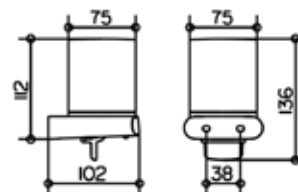

Серия	Габариты, мм	Особенности	Артикул	Цена
Elegance	88*102*136	Настенный, нажимной	11652 019000	173,16