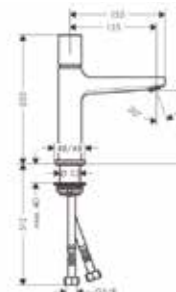

Модель	Особенности	Артикул	Цена
Metropol	Цвет хром	32571000	372,22