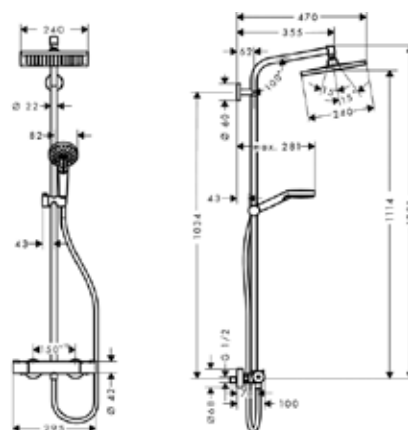

Модель	Особенности	Артикул	Цена
Crometta E 240	Цвет хром	27271000	499,24