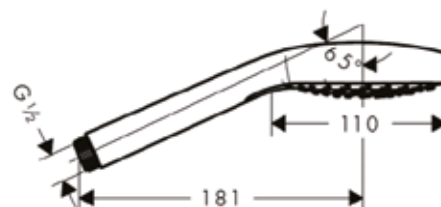

Модель	Особенности	Артикул	Цена
Croma Select S	Цвет белый/хром	26802400	47,26

Ручной душ,
Hansgrohe, Croma Select E,
110 Vario, 3jet, Rain,
IntenseRain, Turbo Rain,
цвет-белый/хром

Модель	Особенности	Артикул	Цена
Croma Select E	Цвет белый/хром	26812400	46,00