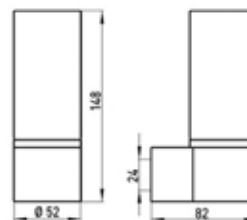

Серия	Габариты, мм	Особенности	Артикул	Цена
System2	52*82*148	Настенный, без крышки	3520 001 00	69,40