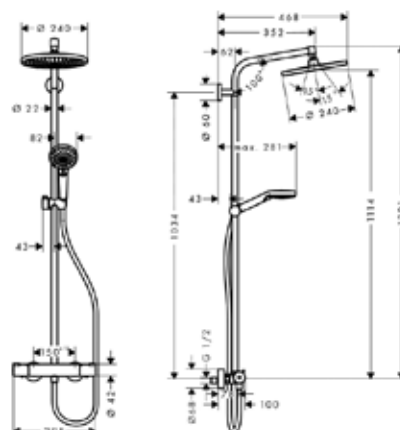

Модель	Особенности	Артикул	Цена
Crometta S 240	Цвет хром	27268000	501,82