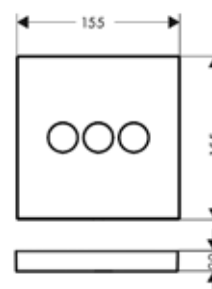

Модель	Особенности	Артикул	Цена
ShowerSelect	Цвет хром	15764000	454,69