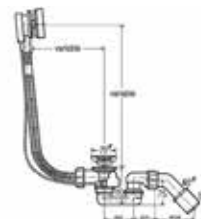

Модель	Особенности	Артикул	Цена, руб.
	Отвод/длина тросика		
6168.45	DN 40/50, длина тросика 560 мм	285357	3 270,37
6168.46	DN 40/50, длина тросика 725 мм	595678	4 440,36