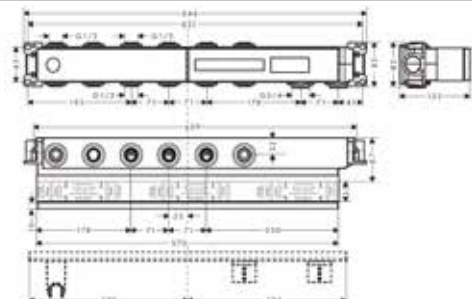

Модель	Особенности	Артикул	Цена
Axor	3/4"	18312180	1 759,60