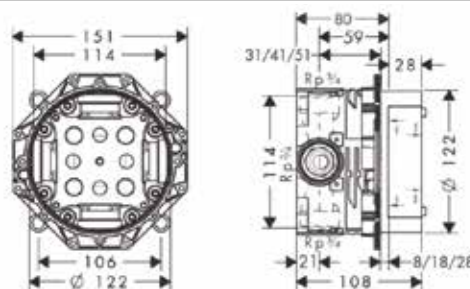

Модель	Особенности	Артикул	Цена
Axor	3/4"	1700180	155,40

**Внутренняя часть
для термостатического
модуля Select,**
Hansgrohe, Axor,
3 потребителя