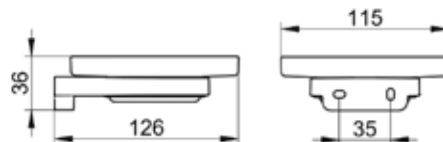

Серия	Габариты, мм	Особенности	Артикул	Цена
Moll	62*31*65	Настенный, двойной	12713 010000	36,96

Мыльница,
Keuco, Moll,
шгв 115*126*36 мм,
материал-стекло,
цвет держателя-хром

Серия	Габариты, мм	Особенности	Артикул	Цена
Moll	115*126*36	Настенный монтаж	12755 019000	95,40