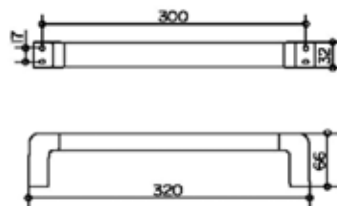

Industrie 14
Moll

ПРИНАДЛЕЖНОСТИ ДЛЯ ВАННЫ

Поручень,

Keuco, Industrie 14,
шгв 320*66*32 мм,
цвет хром

Серия	Габариты, мм	Особенности	Артикул	Цена
Industrie 14	320*66*32	Настенный монтаж	41407 010000	85,66