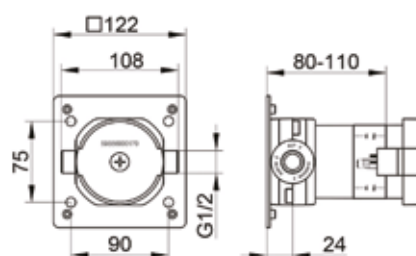

Внутренняя часть,
Keuco, IXMO, для вентиля,
на 2 потребителя

Бренд	Особенности	Артикул	Цена
IXMO	1/2"	59556 000170	218,52