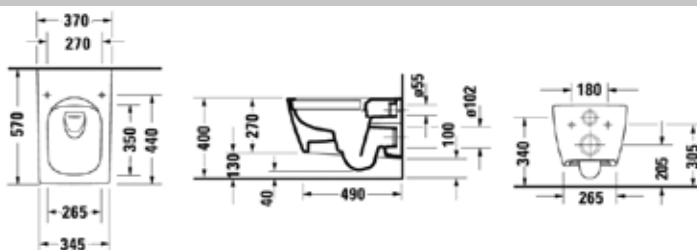

Унитаз подвесной,
Duravit, Viu,
безободковый,
шгв 370*570*360 мм,
с вертикальным смывом,
включая крепеж Durafix,
цвет-белый

Сиденье для унитаза,
Duravit, Viu,
с плавным опусканием,
шарниры-нержавеющая
сталь, материал-дюропласт,
цвет-белый