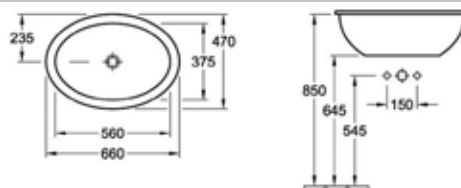

Габариты, мм	Вес, кг	Особенности	Артикул	Цена(руб)
450*320*150	7,1	Для установки на столешницу	61550001	30 095,00
505*360*170	9,4	Для установки на столешницу	61551001	33 364,00
570*410*200	11,35	Для установки на столешницу	61552001	39 710,00
660*470*215	15,5	С грязеотталкивающим покрытием	615530R1	51 151,00