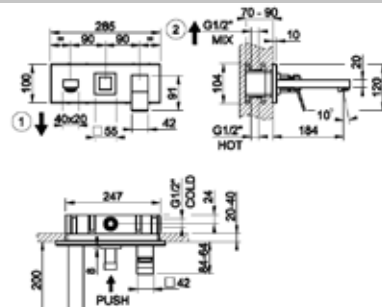

Бренд	Особенности	Артикул	Цена
Gessi	1/2"	44639/031	364,00

Внутренняя часть,
Gessi,
для термостатического
смесителя, на 2 выхода