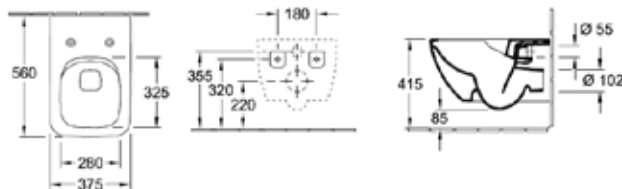

Габариты, мм	Вес, кг	Особенности	Артикул	Цена (руб)
375*560*330	22,9	Унитаз подвесной, безободковый	4611R001	47 689,00
375*560*330	22,9	Унитаз подвесной, безободковый	4611R0R1	55 862,00
363*436*30	2,65	Сиденье с плавным опусканием SlimSeat	9M79S101	22 307,00
379*436*30	2,7	Сиденье с плавным опусканием SlimSeat	9M80S101	22 307,00