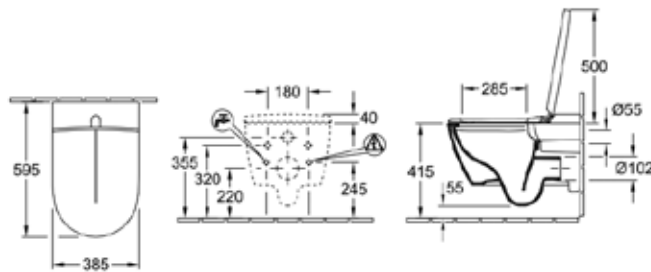

Габариты, мм	Вес, кг	Особенности	Артикул	Цена (руб)
385*595*360	34	Унитаз-биде подвесной, безободковый	VOE100R1	265 753,00
385*595*360	34	Унитаз-биде подвесной, безободковый	VOE100S0	342 960,00
Villeroy&Boch		Только для ViConnect и ViClean-I100	V9908400	10 288,00
Villeroy&Boch		ViClean-L	V9901900	3 366,00