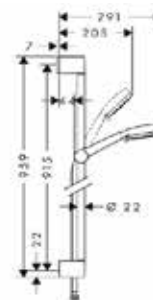

Модель	Особенности	Артикул	Цена
Crometta 100	Цвет белый/хром	26651400	81,64

Душевой гарнитур,
Hansgrohe, Crometta 85,
4jet, Rain, Normal, Shampoo,
Massage, штанга 900 мм,
шланг Metaflex 1600 мм,
цвет-белый/хром