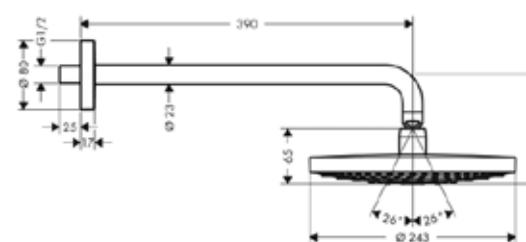

Модель	Особенности	Артикул	Цена
Raindance Select S	Цвет хром	26466000	435,66
Raindance Select S	Цвет белый/хром	26466400	435,66

Верхний душ,
Hansgrohe, Raindance S,
1jet, RainAir, с настенным
держателем 240 мм,
цвет-хром