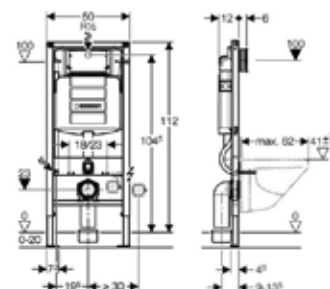

Габариты	Особенности	Артикул	Цена(руб)
500*120*1120	Монтажная высота 1120 мм	111.362.00.5	27 244,80