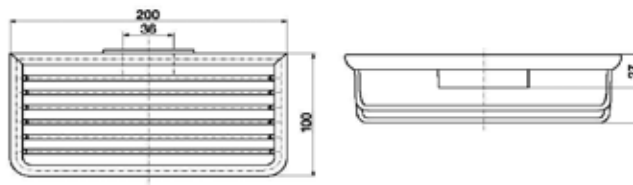

Серия	Габариты, мм	Особенности	Артикул	Цена
System2	200*100*60	Настенный монтаж	3545 001 04	74,90