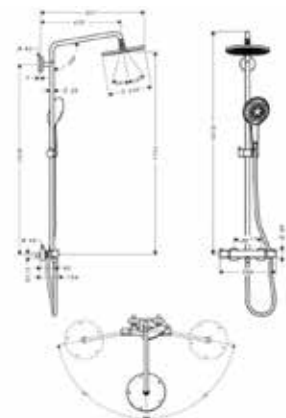

Модель	Особенности	Артикул	Цена
Raindance Select S	Цвет хром	27115000	968,91