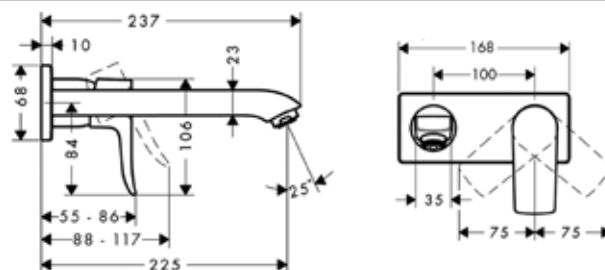

Модель	Особенности	Артикул	Цена
Metris	Излив 165 мм	31085000	333,89
Metris	Излив 225 мм	31086000	364,58

Смеситель для раковины,
с гигиеническим
душем,
Hansgrohe, Metris,
цвет-хром

Модель	Особенности	Артикул	Цена
Metris	Цвет хром	31285000	329,30