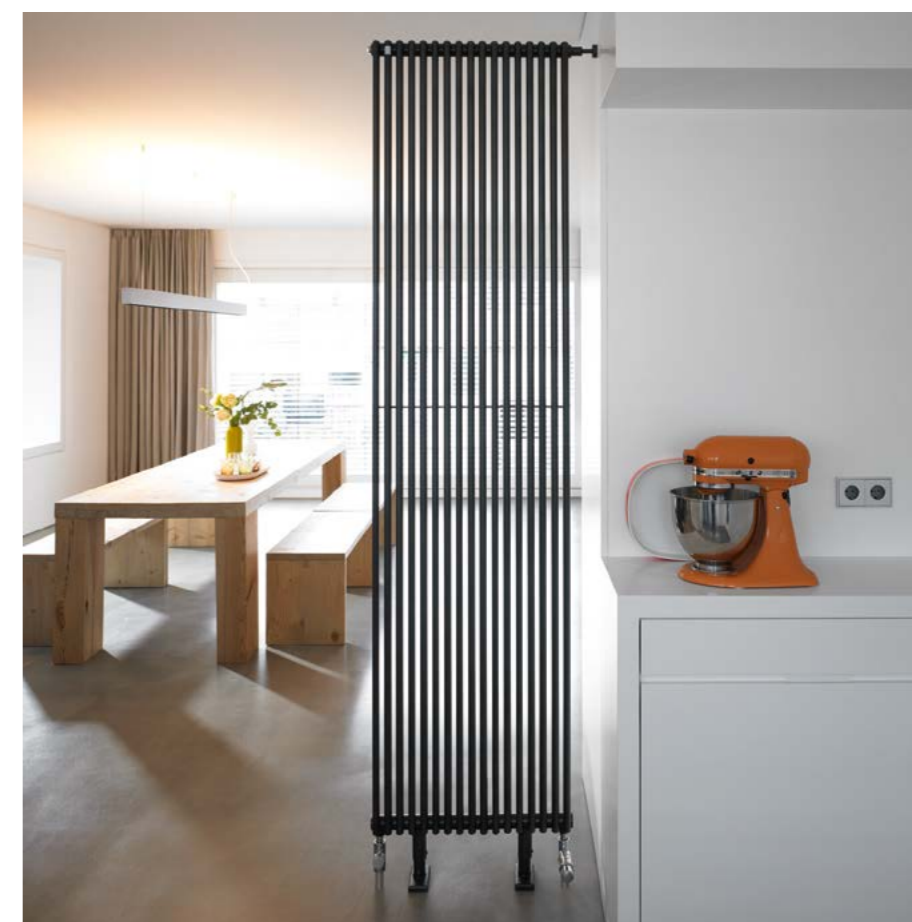

Zehnder Kleo

Изящный радиатор Zehnder Kleo в исполнении с горизонтальным расположением труб. Дизайн-радиаторы Zehnder Kleo могут также использоваться в качестве перегородки. Широкая цветовая палитра и различные варианты исполнения поверхности.