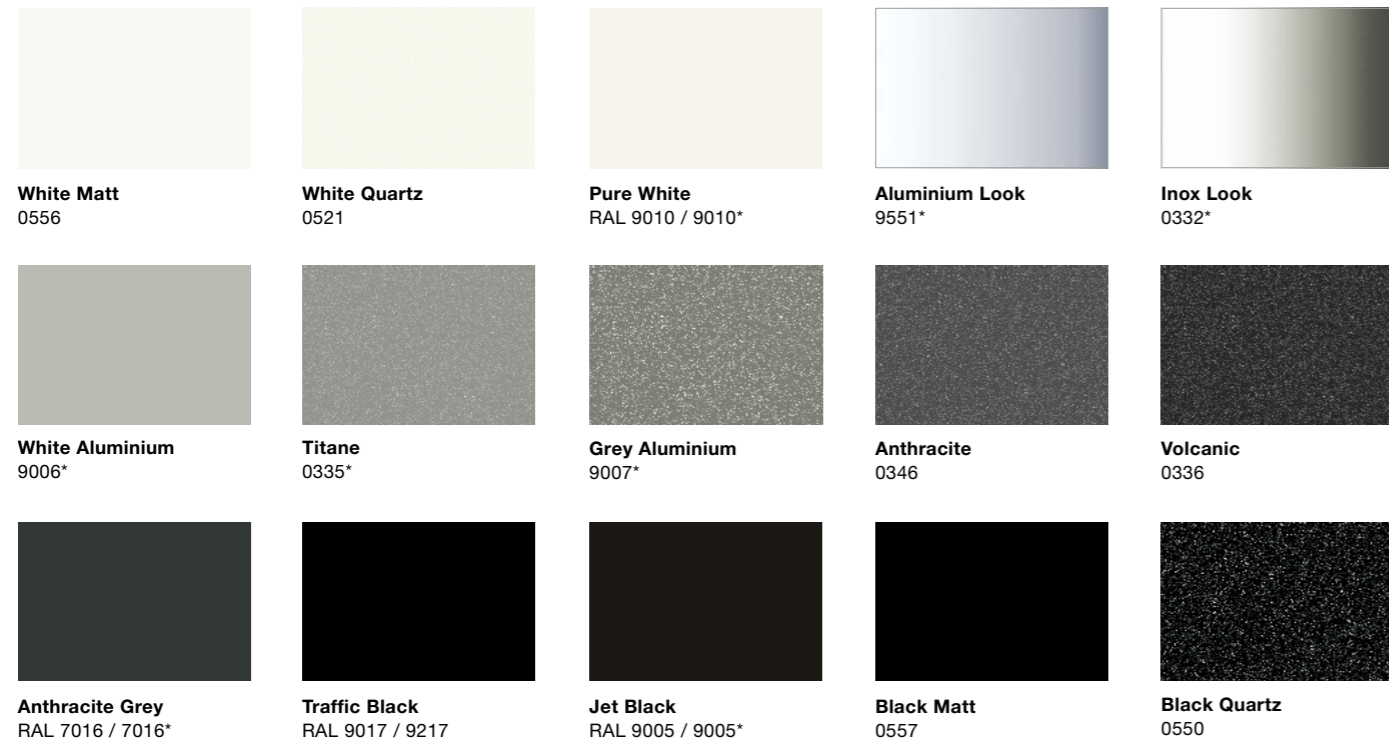

Крючок для полотенец

Магнитный крючок для полотенец

Держатель для полотенец

Магнитный держатель для полотенец

Держатель для полотенец

Щетка из овечьей шерсти

Цветовая палитра

Architectural

Tonic

Natural

Standard

Поверхности

Explanation

Colour name
Zehnder no. / Colour standard

* Данные цвета имеют глянцевую поверхность, остальные — матовую.
Отдельные цвета и покрытия доступны для выборочных моделей. RAL и NCS являются обозначениями производителя.
Несмотря на исключительную тщательность составления данной цветовой палитры, а также лакировки радиаторов, возможны некоторые отклонения цвета в зависимости от производственной серии и в сравнении с цветом, нанесенным на другие материалы (керамика, бумага, металл...).