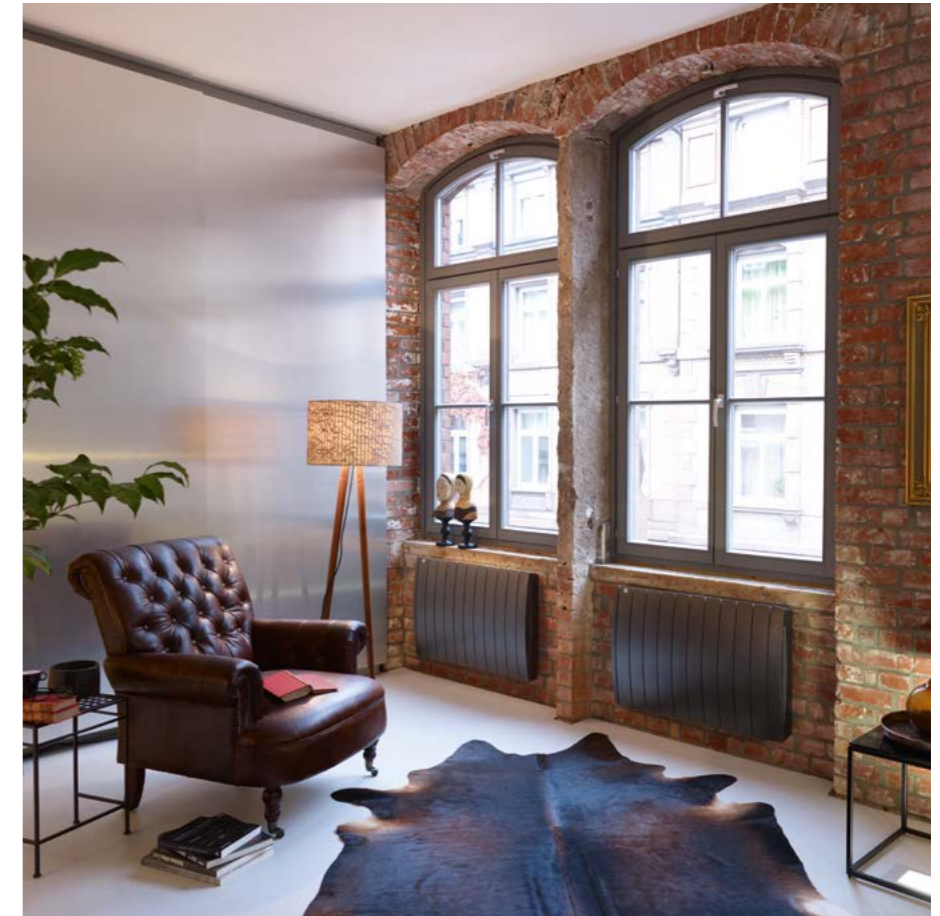

Zehnder Fare Tech

Дизайн электрического радиатора Zehnder Fare Tech сочетает в себе эстетичность и интеллектуальность. Отличительные особенности: элегантная изогнутая форма и гармонично интегрированная панель управления. Программы радиатора легко обеспечивают эффективное отопление. Широкая цветовая палитра и различные варианты исполнения поверхности.