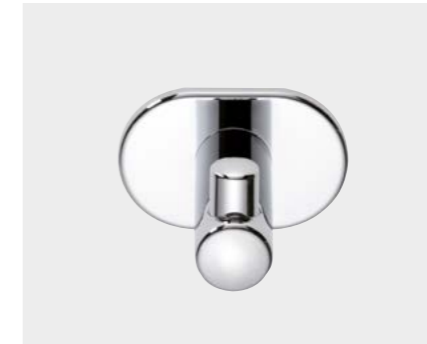

Крючок для полотенец