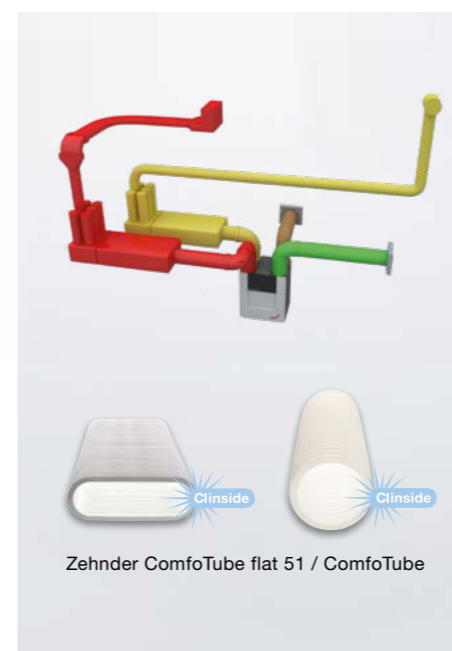

Zehnder ComfoTube flat 51 / ComfoTube

Система распределения воздуха

Гигиеничность и чистота

Оптимальной работе вентиляционных установок наряду с самой установкой в значительной мере способствует система распределения воздуха, которая влияет на производительность, внешний вид, энергоэффективность, гигиеничность и удобство технического обслуживания. Необыкновенное разнообразие ассортимента продукции Zehnder предлагает решения действительно для любой ситуации.

Система распределения воздуха устанавливается путем скрытого монтажа в стене, потолке или полу. Clinside — гладкая внутренняя поверхность воздуховодов, препятствует скоплению пыли. Для оптимальной работы необходим всего лишь минимальный объем технического обслуживания, замена фильтра выполняется быстро и без проблем. Система распределения воздуха прошла контроль качества SKZ и проверена Институтом гигиены.