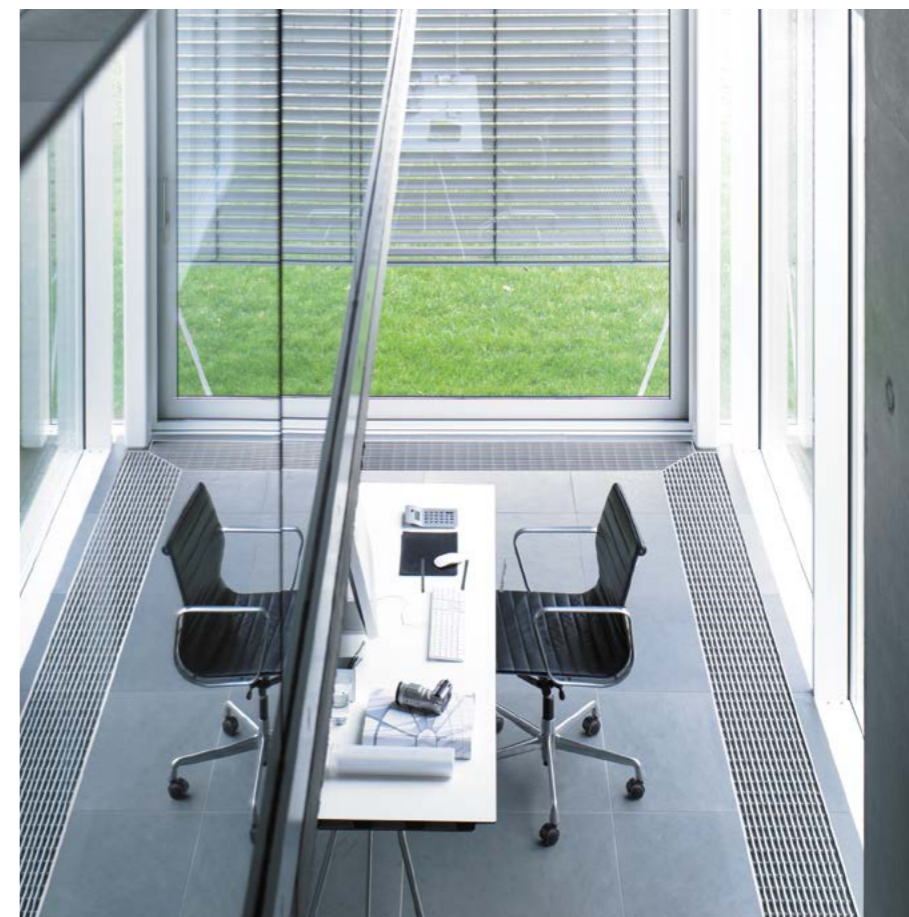

Zehnder Terraline

Внутрипольный конвектор Zehnder Terraline является элегантной альтернативой в тех помещениях, где из эстетических соображений приходится отказываться от традиционных радиаторов. Снаружи видна только элегантная рама с вставленной в нее дизайнерской решеткой. Осязаема и мощь конвектора. Zehnder Terraline использует принцип подъема теплых воздушных масс для создания приятного тепла, воспринимаемого как естественное. Внутрипольный конвектор идеально подходит для установки перед большими стеклянными фасадами.