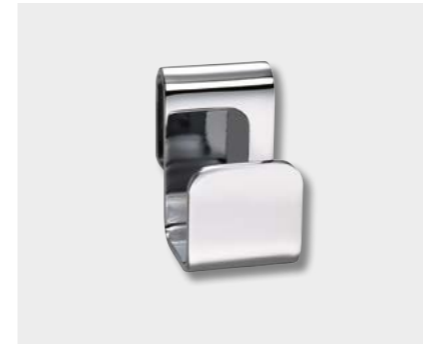

Крючок для полотенец