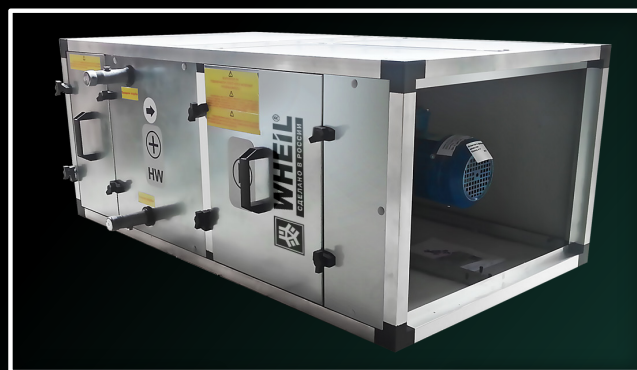

Легкость монтажа – моноблочное исполнение значительно упрощает процесс установки!

Дополнительные модули – возможность доукомплектовать агрегат согласно потребностям конкретного объекта!

Акустический комфорт – полусэндвич-панели толщиной 30 мм, наполненные вспененным пенополистиролом, обеспечивают надежную звукоизоляцию корпуса!

Энергоэффективность – рабочие колеса Punker GmbH (Германия) от производителя с мировым именем!

Широкий диапазон действия – номенклатурный ряд из четырех моделей обеспечивает расход воздуха от 500 до 7500 м³/ч!