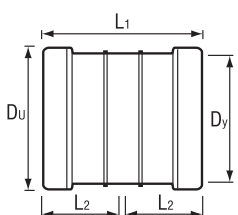

Муфта двухраструбная

МАТЕРИАЛ: ПВХ

ТИПОРАЗМЕР Dy, [мм]	Артикул	Du [мм]	L1 [мм]	L2 [мм]
160	22756360	183	169	83
200	22760360	226	230	113
250	22764360	291	250	111,2
315	22770360	361	293	130,5
400	22776360	457	324	125,5
500	22782360	552	510	220