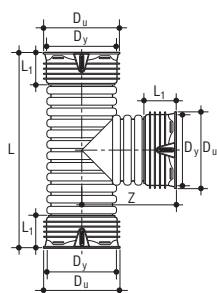

Тройник равнопроходной 90° Wavin X-Stream

МАТЕРИАЛ: ПП

ТИПОРАЗМЕР [мм]	АРТИКУЛ	Dy [мм]	Du [мм]	L [мм]	L1 [мм]	Z [мм]
150	23154147	171	192	427	98	215
200	23160147	225	252	540	126	267
250	23164147	282	312	850	145	525
300	23168147	338	371	926	163	563
400	23176147	450	492	1200	200	700
450	23180147	514	562	1350	220	780
500	23182147	573	654	1494	247	847
600	23186147	685	751	1790	295	995
800	23194147	895	985	2094	347	1147

Тройник равнопроходной 45° Wavin X-Stream