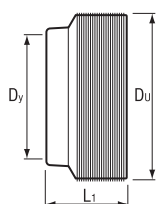

Переход труба ПВХ/раструб бетонной трубы

МАТЕРИАЛ: ПВХ

ТИПОРАЗМЕР Dy, [мм]	АРТИКУЛ	Бетон, DN [см]	Du [мм]	L1 [мм]
110/100*	22746380	10	148	74
160/150*	22756380	15	206	95
200/200**	22760380	20	264	220
250/250**	22764380	25	323	325
315/300**	22770380	30	375	370
400/400**	22776380	40	502	415

* Типоразмер 100 и 160 мм