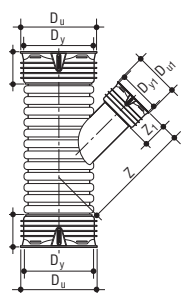

Тройник редукционный 45° Wavin X-Stream

МАТЕРИАЛ: ПП

ТИПОРАЗМЕР [мм]	Артикул	Dy [мм]	Du [мм]	L [мм]	L1 [мм]	Dy1 [мм]	Du1 [мм]	Z [мм]	Z1 [мм]
200/150	23160317	225	252	564	126	170	201	361	99
250/200	23164327	282	312	769	145	225	252	461	126
300/150	23168317	338	371	914	163	170	201	433	99
300/200	23168327	338	371	894	163	225	252	488	126
400/150	23176317	450	492	752	200	170	201	762	99
400/200	23176327	450	492	875	200	225	252	852	126
400/250	23176337	450	492	1124	200	282	312	918	145
400/300	23176347	450	492	1159	200	338	371	977	163
450/150	23180317	514	562	792	220	170	201	821	99
450/200	23180327	514	562	920	220	225	252	911	126
450/250	23180337	514	562	1139	220	282	312	1037	145
450/300	23180347	514	562	1174	220	338	371	1167	163
450/400	23180357	514	562	1610	220	450	492	899	200
500/150	23182317	573	654	832	247	170	201	984	99
500/200	23182327	573	654	965	247	225	252	989	126
500/250	23182337	573	654	1154	247	282	312	1056	145
500/300	23182347	573	654	1189	247	338	371	1115	163
500/400	23182357	573	654	1356	247	450	492	1246	200
500/450	23182367	573	654	1694	247	514	562	1314	220
600/150	23186317	685	751	902	295	170	201	982	99
600/200	23186327	685	751	1055	295	225	252	1072	126
600/250	23186337	685	751	1194	295	282	312	1139	145
600/300	23186347	685	751	1229	295	338	371	1198	163
600/400	23186357	685	751	1406	295	450	492	1329	200
600/450	23186367	685	751	1460	295	514	562	1397	220
600/500	23186377	685	751	2140	295	573	654	1489	247
800/150	23194317	895	985	902	347	170	201	1181	99
800/200	23194327	895	985	955	347	225	252	1271	126
800/250	23194337	895	985	1194	347	282	312	1337	145
800/300	23194347	895	985	1229	347	338	371	1397	163
800/400	23194357	895	985	1406	347	450	492	1528	200
800/450	23194367	895	985	1460	347	514	562	1596	220
800/500	23194377	895	985	1600	347	573	654	1668	247
800/600	23194387	895	985	2894	347	685	751	1851	295