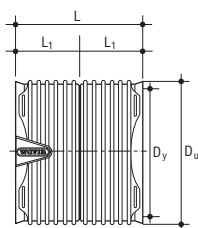

Муфта двухраструбная Wavin X-Stream

МАТЕРИАЛ: ПП

ТИПОРАЗМЕР [мм]	Артикул	Dy [мм]	Du [мм]	L [мм]	L1 [мм]
100	23142057	111	125	140	70
150	23154057	170	201	202	99
200	23160057	225	252	255	126
250	23164057	282	312	294	145
300	23168057	338	371	329	163
400	23176057	450	492	406	200
450	23180057	514	562	446	220
500	23182057	573	654	500	247
600	23186057	685	751	596	295
800	23194057	895	985	728	347