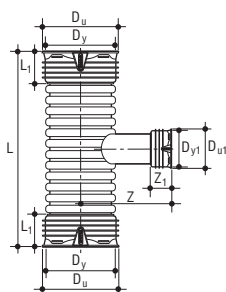

МАТЕРИАЛ: ПП

ТИПОРАЗМЕР [мм]	АРТИКУЛ	Dy [мм]	Du [мм]	L [мм]	L1 [мм]	Dy1 [мм]	Du1 [мм]	Z [мм]	Z1 [мм]
200/150	23160217	225	252	496	126	170	201	231	99
250/150	23164217	282	312	642	145	170	201	358	99
250/200	23164227	282	312	648	145	225	252	411	126
300/150	23168217	338	371	652	163	170	201	388	99
300/200	23168227	338	371	755	163	225	252	515	126
400/150	23176217	450	492	702	200	170	201	448	99
400/200	23176227	450	492	805	200	225	252	501	126
400/250	23176237	450	492	902	200	282	312	540	145
400/300	23176247	450	492	1071	200	338	371	575	163
450/150	23180217	514	562	725	220	170	201	483	99
450/200	23180227	514	562	850	220	225	252	536	126
450/300	23180247	514	562	1100	220	338	371	610	163
450/400	23180257	514	562	1350	220	450	492	687	200
500/150	23182217	573	654	752	247	170	201	529	99
500/200	23182227	573	654	895	247	225	252	582	126
500/250	23182237	573	654	922	247	282	312	621	145
500/300	23182247	573	654	1091	247	338	371	656	163
500/400	23182257	573	654	1494	247	450	492	733	200
500/450	23182267	573	654	1494	247	514	562	773	220
600/150	23186217	685	751	802	295	170	201	578	99
600/200	23186227	685	751	955	295	225	252	631	126
600/250	23186237	685	751	982	295	282	312	670	145
600/300	23186247	685	751	1171	295	338	371	705	163
600/400	23186257	685	751	1350	295	450	492	782	200
600/450	23186267	685	751	1390	295	514	562	822	220
600/500	23186277	685	751	1790	295	573	654	876	247
800/150	23194217	895	985	802	347	170	201	695	99
800/200	23194227	895	985	855	347	225	252	748	126
800/250	23194237	895	985	982	347	282	312	787	145
800/300	23194247	895	985	1171	347	338	371	822	163
800/400	23194257	895	985	1350	347	450	492	899	200
800/450	23194267	895	985	1390	347	514	562	939	220
800/500	23194277	895	985	1573	347	573	654	993	247
800/600	23194287	895	985	1894	347	685	751	1089	295