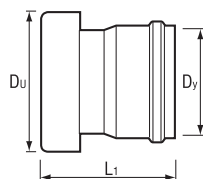

** Типоразмер от 200 до 400 мм