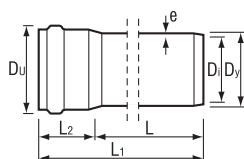

Труба раструбная ПВХ продолжение

250	22764130	235,4	285	7,3	3000	3115	93
250	22764160	235,4	285	7,3	6000	6115	93
315	22770130	296,6	354	9,2	3000	3126	103
315	22770160	296,6	354	9,2	6000	6126	103
400	22776120	376,6	447	11,7	2000	2137	127
400	22776130	376,6	447	11,7	3000	3142	127
400	22776160	376,6	447	11,7	6000	6142	127
500	22782120	470,8	557	14,6	2000	2158	147
500	22782130	470,8	557	14,6	3000	3163	147
500	22782160	470,8	557	14,6	6000	6163	147