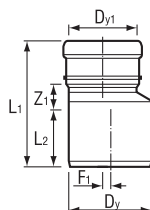

Отвод 45°

МАТЕРИАЛ: ПВХ

ТИПОРАЗМЕР Dy, [мм]	Артикул	L2 [мм]	Z1 [мм]	Z2 [мм]
110	22746245	61	25	29
160	22756245	78	33	42
200	22760245	100	46	55
250	22764245	121	57	69
315	22770245	142	72	86
400	22776245	170	91	110
500	22782245	320	114	137

Отвод 67°

МАТЕРИАЛ: ПВХ

ТИПОРАЗМЕР Dy, [мм]	Артикул	L2 [мм]	Z1 [мм]	Z2 [мм]
110	22746267	61	60	66
160	22756267	80	58	64
200	22760267	100	72	80

Отвод 88,5°

МАТЕРИАЛ: ПВХ

ТИПОРАЗМЕР Dy, [мм]	Артикул	L2 [мм]	Z1 [мм]	Z2 [мм]
110	22746290	61	60	66
160	22756290	75	84	89
200	22760290	100	105	114
250	22764290	121	132	143
315	22770290	142	166	180
400	22776290	170	211	229
500	22782290	320	263	286

Заклушка для раструба

МАТЕРИАЛ: ПВХ

ТИПОРАЗМЕР Dy, [мм]	Артикул	L1 [мм]
110	22746300	63
160	22756300	69
200	22760300	65
250	22764300	115
315	22770300	135
400	22776300	155
500	22782300	350

Заглушка для гладкой трубы

МАТЕРИАЛ: ПВХ

ТИПОРАЗМЕР Dy,	АРТИКУЛ	L1 [мм]
110	22746310	41
160	22756310	53
200	22760310	65
250	22764310	82
315	22770310	86
400	22776310	96
500	22782310	115

Переход

МАТЕРИАЛ: ПВХ

ТИПОРАЗМЕР Dy, [мм]	АРТИКУЛ	F1 [мм]	L1 [мм]	L2 [мм]	Z1 [мм]
160/110	22756320	25	172	78	37
200/160	22760320	20	227	120	38
250/200	22764320	25	298	134	50
315/250	22770320	32	334	144	65
400/315	22776320	42	374	155	85
500/400	22782320	50	740	400	130