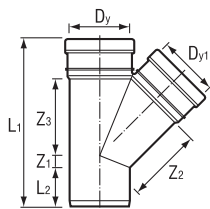

Отвод 67°

МАТЕРИАЛ: ПВХ

ТИПОРАЗМЕР Dy, [мм]	Артикул	L2 [мм]	Z1 [мм]	Z2 [мм]
110	22746267	61	60	66
160	22756267	80	58	64
200	22760267	100	72	80

Отвод 88,5°

МАТЕРИАЛ: ПВХ

ТИПОРАЗМЕР Dy, [мм]	Артикул	L2 [мм]	Z1 [мм]	Z2 [мм]
110	22746290	61	60	66
160	22756290	75	84	89
200	22760290	100	105	114
250	22764290	121	132	143
315	22770290	142	166	180
400	22776290	170	211	229
500	22782290	320	263	286

МАТЕРИАЛ: ПВХ

ТИПОРАЗМЕР Dy,	АРТИКУЛ	L1 [мм]
110	22746310	41
160	22756310	53
200	22760310	65
250	22764310	82
315	22770310	86
400	22776310	96
500	22782310	115

Переход

МАТЕРИАЛ: ПВХ

ТИПОРАЗМЕР Dy, [мм]	АРТИКУЛ	F1 [мм]	L1 [мм]	L2 [мм]	Z1 [мм]
160/110	22756320	25	172	78	37
200/160	22760320	20	227	120	38
250/200	22764320	25	298	134	50
315/250	22770320	32	334	144	65
400/315	22776320	42	374	155	85
500/400	22782320	50	740	400	130

Тройник 45°

МАТЕРИАЛ: ПВХ

ТИПОРАЗМЕР Dy/Dy1, [мм]	АРТИКУЛ	Z1 [мм]	Z2 [мм]	Z3 [мм]	L1 [мм]	L2 [мм]
110/110	22746330	41	140	85	241	61
160/110	22756330	0	168	158	303	74
160/160	22756331	36	193	193	381	74
200/110	22760330	58	195	239	484	100
200/160	22760331	19	220	214	407	90
200/200	22760332	46	241	241	470	99
250/110	22764330	-36	290	310	510	60
250/160	22764331	-3	260	250	550	160
250/200	22764332	24	350	310	640	166
250/250	22764333	57	340	340	680	143
315/110	22770330	-67	310	320	600	120
315/160	22770331	-33	340	340	680	180
315/200	22770332	-5	380	380	700	160
315/250	22770333	28	380	380	800	232
315/315	22770334	72	440	440	840	168
400/110	22776330	-105	340	360	700	150
400/160	22776331	-70	400	380	770	200
400/200	22776332	-43	410	400	820	230
400/250	22776333	-10	480	450	850	210
400/315	22776334	34	540	500	960	236
400/400	22776335	91	550	500	1030	249
500/160	22782331	-115	422	371	820	—
500/200	22782332	-88	470	510	870	—
500/250	22782333	-55	550	532	900	—
500/315	22782334	-11	560	583	1030	—
500/400	22782335	47	578	548	1060	—
500/500	22782336	114	652	683	1100	—