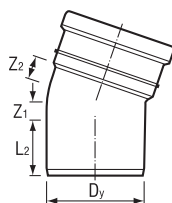

Труба раструбная ПВХ продолжение

250	22764130	235,4	285	7,3	3000	3115	93
250	22764160	235,4	285	7,3	6000	6115	93
315	22770130	296,6	354	9,2	3000	3126	103
315	22770160	296,6	354	9,2	6000	6126	103
400	22776120	376,6	447	11,7	2000	2137	127
400	22776130	376,6	447	11,7	3000	3142	127
400	22776160	376,6	447	11,7	6000	6142	127
500	22782120	470,8	557	14,6	2000	2158	147
500	22782130	470,8	557	14,6	3000	3163	147
500	22782160	470,8	557	14,6	6000	6163	147

Отвод 15°

МАТЕРИАЛ: ПВХ

ТИПОРАЗМЕР Dy, [мм]	Артикул	L2 [мм]	Z1 [мм]	Z2 [мм]
110	22746215	61	9	15
160	22756215	87	23	19
200	22760215	100	13	24
250	22764215	121	19	30
315	22770215	142	23	38
400	22776215	170	29	48
500	22782215	320	37	59

Отвод 22°

МАТЕРИАЛ: ПВХ

ТИПОРАЗМЕР Dy, [мм]	Артикул	L2 [мм]	Z1 [мм]	Z2 [мм]
110	22746222	61	12	18

Отвод 30°

МАТЕРИАЛ: ПВХ

ТИПОРАЗМЕР Dy, [мм]	Артикул	L2 [мм]	Z1 [мм]	Z2 [мм]
110	22746230	61	16	22
160	22756230	87	34	29
200	22760230	101	30	30
250	22764230	121	37	49
315	22770230	142	47	61
400	22776230	170	59	78
500	22782230	320	74	97