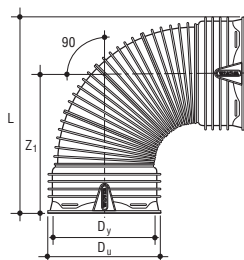

Отвод 15° Wavin X-Stream

МАТЕРИАЛ: ПП

ТИПОРАЗМЕР [мм]	Артикул	Dy [мм]	Du [мм]	L [мм]	Z1 [мм]
100	23142087	111	125	—	95
150	23154087	170	201	282	131
200	23160087	225	252	332	153
250	23164087	282	312	430	212
300	23168087	338	371	497	214
400	23176087	450	492	575	259
450	23180087	514	562	638	287
500	23182087	573	654	713	326
600	23186087	685	751	850	381
800	23194087	895	985	1694	907

Отвод 30° Wavin X-Stream

МАТЕРИАЛ: ПП

ТИПОРАЗМЕР [мм]	Артикул	Dy [мм]	Du [мм]	L [мм]	Z1 [мм]
100	23142097	111	125	—	90
150	23154097	170	201	219	145
200	23160097	225	252	397	179
250	23164097	282	312	517	248
300	23168097	338	371	553	246
400	23176097	450	492	708	313
450	23180097	514	562	791	348
500	23182097	573	654	885	386
600	23186097	685	751	1053	458
800	23194097	895	985	1694	967

Отвод 45° Wavin X-Stream

МАТЕРИАЛ: ПП

ТИПОРАЗМЕР [мм]	Артикул	Dy [мм]	Du [мм]	L [мм]	Z1 [мм]
100	23142107	111	125	—	95
150	23154107	170	201	343	161
200	23160107	225	252	430	200
250	23164107	282	312	554	272
300	23168107	338	371	597	273
400	23176107	450	492	806	371
450	23180107	514	562	906	414
500	23182107	573	654	1013	447
600	23186107	685	751	1205	532
800	23194107	895	985	1794	1084

Отвод 90° Wavin X-Stream

МАТЕРИАЛ: ПП

ТИПОРАЗМЕР [мм]	Артикул	Dy [мм]	Du [мм]	L [мм]	Z1 [мм]
100	23142117	111	125	187	125
150	23154117	170	201	310	208
200	23160117	225	252	388	255
250	23164117	282	312	551	384
300	23168117	338	371	565	369
400	23176117	450	492	858	611
450	23180117	514	562	970	688
500	23182117	573	654	1083	618
600	23186117	685	751	1288	734
800	23194117	895	985	2194	1382