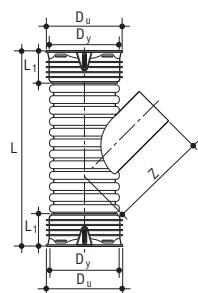

Тройник редукционный 45° Wavin X-Stream