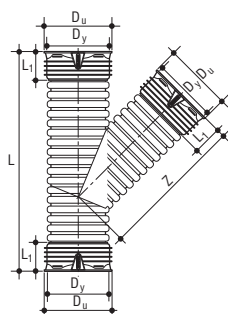

МАТЕРИАЛ: ПП

ТИПОРАЗМЕР [мм]	АРТИКУЛ	Dy [мм]	Du [мм]	L [мм]	L1 [мм]	Z [мм]
100	23142157	111	125	310	70	210
150	23154157	171	192	501	98	342
200	23160157	225	252	630	126	426
250	23164157	282	312	769	145	520
300	23168157	338	371	915	163	611
400	23176157	450	492	1500	200	1000
450	23180157	514	562	1610	220	1130
500	23182157	573	654	1694	247	1247
600	23186157	685	751	2140	295	1595
800	23194157	895	985	2894	347	2047

Тройник редукционный 90° Wavin X-Stream