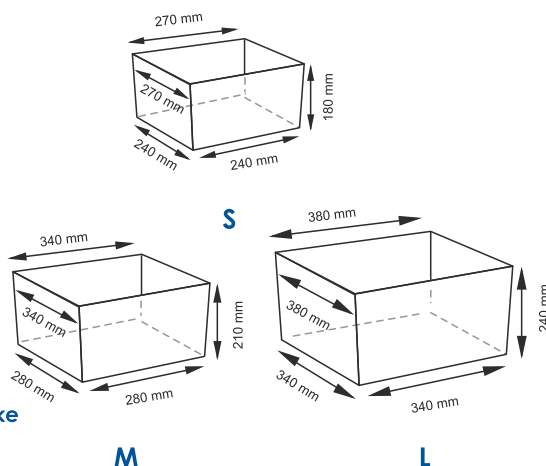

Kammel WB-180
Плетеные корзины

Характеристики:

- Материал: Прутья ивы, текстиль: 70% хлопок, 30% полиэстер
- Съёмный чехол;
- Водоотталкивающее покрытие.

Цвет: корзина - темно-кремовый, чехол - бежевый.

Съёмный чехол можно стирать в машинке при температуре не выше 60°.