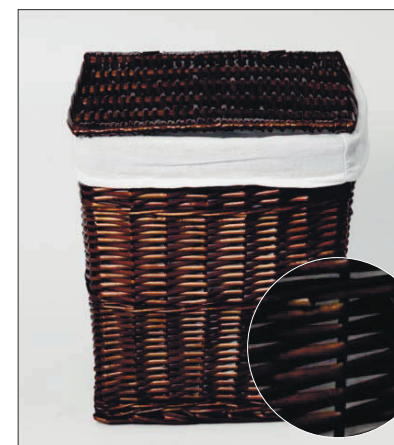

Isar WB-130

Плетеные корзины с крышкой

Характеристики:

- Материал: Прутья ивы, текстиль: 70% хлопок, 30% полиэстер;
- Съемный чехол;
- Водоотталкивающее покрытие.

Цвет: корзина - темно-коричневый,
чехол - белый.