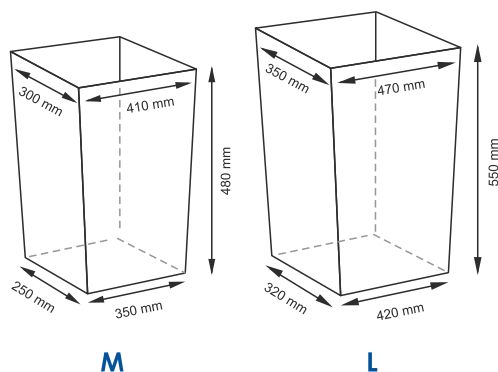

Isar WB-130

Плетеные корзины с крышкой

Характеристики:

- Материал: Прутья ивы, текстиль: 70% хлопок, 30% полиэстер;
- Съемный чехол;
- Водоотталкивающее покрытие.

Цвет: корзина - темно-коричневый,
чехол - белый.