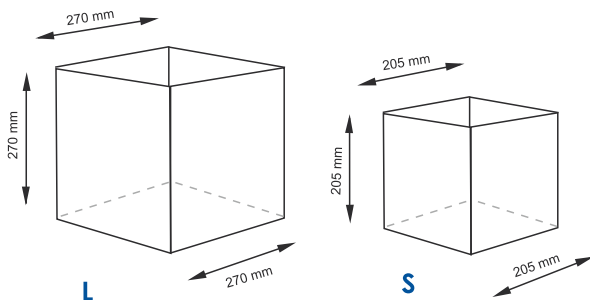

Glan WB-661 NEW
Плетеные корзины

Характеристики:
- Материал: Водный гиацинт;
- Водоотталкивающее покрытие.

Цвет:
корзина - светло-коричневый.