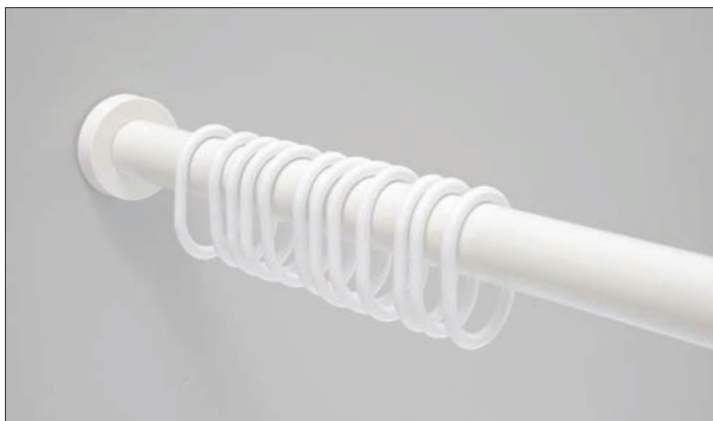

Kammel SC-831120 NEW Карниз для ванной

Характеристики:

- Цвет карниза: белый;
- Материал алюминий;
- Пластиковые кольца в комплекте, 12шт;
- Минимальная ширина 110см;
- Максимальная ширина 200см;
- Телескопическое крепление;
- Силиконовый уплотнитель крепления.