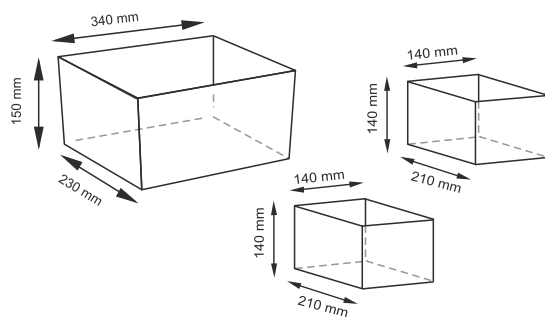

**Съёмный чехол можно стирать в машинке при температуре не выше 60°.**

**Mindel WB-850Set NEW**  
Набор плетеных корзин

**Характеристики:**

- Материал:  
хлопчатобумажная веревка.

**Цвет:**

корзина - серый.