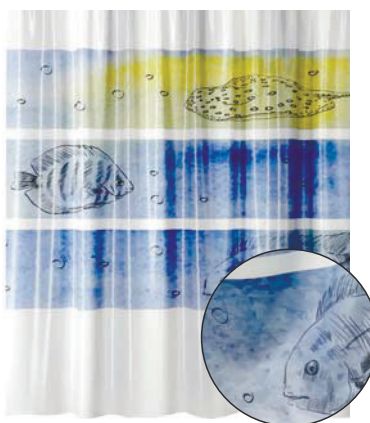

В комплект к шторкам входит:

- Пластиковые кольца белого цвета, 12шт.

Стирка при температуре не выше 40°