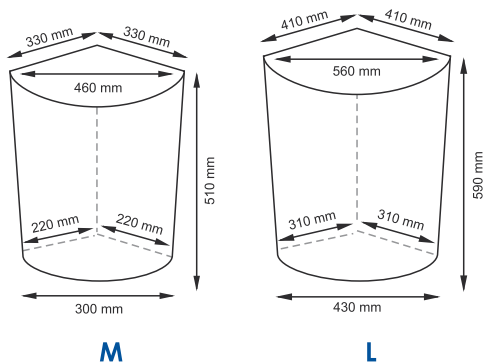

Salm WB-270

Плетеные корзины с крышкой

Характеристики:

- Материал: Прутья ивы, текстиль: 70% хлопок, 30% полиэстер;
- Съёмный чехол;
- Водоотталкивающее покрытие.

Цвет: корзина - темно-коричневый, чехол - белый.