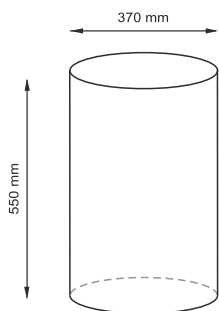

Ammer WB-701 NEW

Корзина

Характеристики:

- Материал: полиэстер.

Цвет: мультицвет.

Сочетается со шторкой для ванной Ammer SC-70101.

Можно стирать в машинке при температуре не выше 40°.