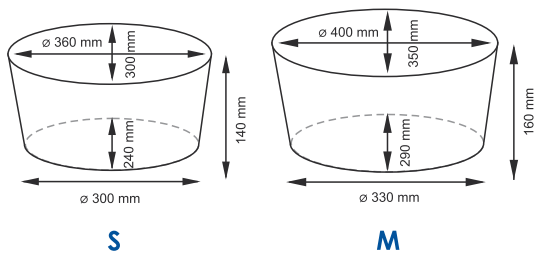

Rossel WB-280
Плетеные корзины

Характеристики:

- Материал: Прутья ивы, текстиль: 70% хлопок, 30% полиэстер
- Съёмный чехол;
- Водоотталкивающее покрытие.

Цвет: корзина - белый, чехол - голубой.

Съёмный чехол можно стирать в машинке при температуре не выше 60°.