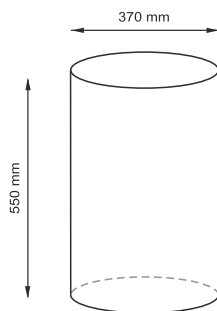

Rossel WB-571
Корзина

Характеристики:
- Материал: полиэстер.

Цвет: мультицвет.

Сочетается со шторкой для ванной Rossel SC-57101.
Можно стирать в машинке при температуре не выше 40°.