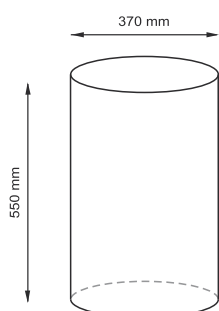

Ammer WB-702 NEW

Корзина

Характеристики:

- Материал: полиэстер.

Цвет: мультицвет.

Сочетается со шторкой для ванной Ammer SC-70102.

Можно стирать в машинке при температуре не выше 40°.