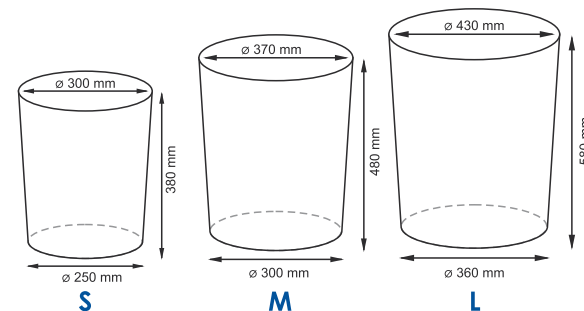

Main WB-410

Плетеные корзины с крышкой

Характеристики:

- Материал: Прутья ивы, текстиль:
  70% хлопок, 30% полиэстер
- Съёмный чехол;
- Водоотталкивающее покрытие.

Цвет: корзина - светло-коричневый,
чехол - белый.