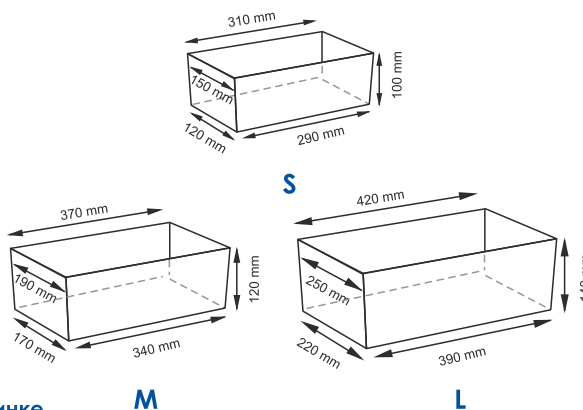

Lossa WB-120

Плетеные корзины

Характеристики:

- Материал: Прутья ивы, текстиль: 70% хлопок, 30% полиэстер
- Съёмный чехол;
- Водоотталкивающее покрытие.

Цвет: корзина - темно-коричневый,
чехол - белый.