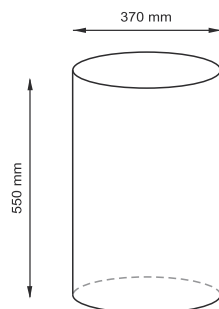

Rossel WB-572 NEW

Корзина

Характеристики:

- Материал: полиэстер.

Цвет: мультицвет.

Сочетается со шторкой для ванной Rossel SC-57102.

Можно стирать в машинке при температуре не выше 40°.