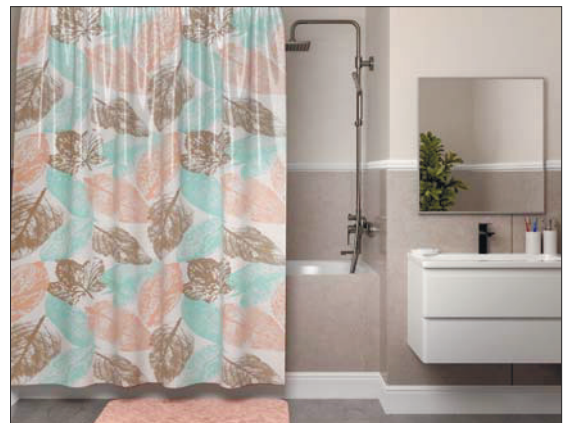

В комплект к шторкам входит:

- Пластиковые кольца белого цвета, 12шт.

Сочетается с корзиной Ammer WB-701

Стирка при температуре не выше 40°