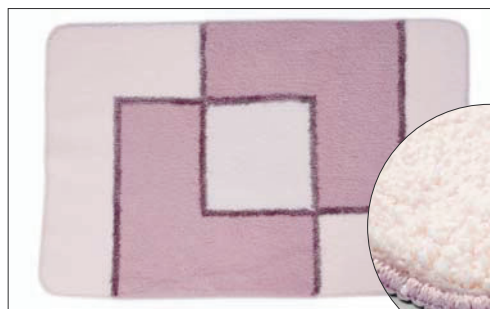

**Коврик для ванной комнаты**

**Характеристики:**

- Материал: микрофибра;
- Антискользящее основание из резины;
- Высота ворса 10мм.

**Стирка при температуре не выше 30°**

**Dopau VM-9409**

**Размер:** 500x500мм