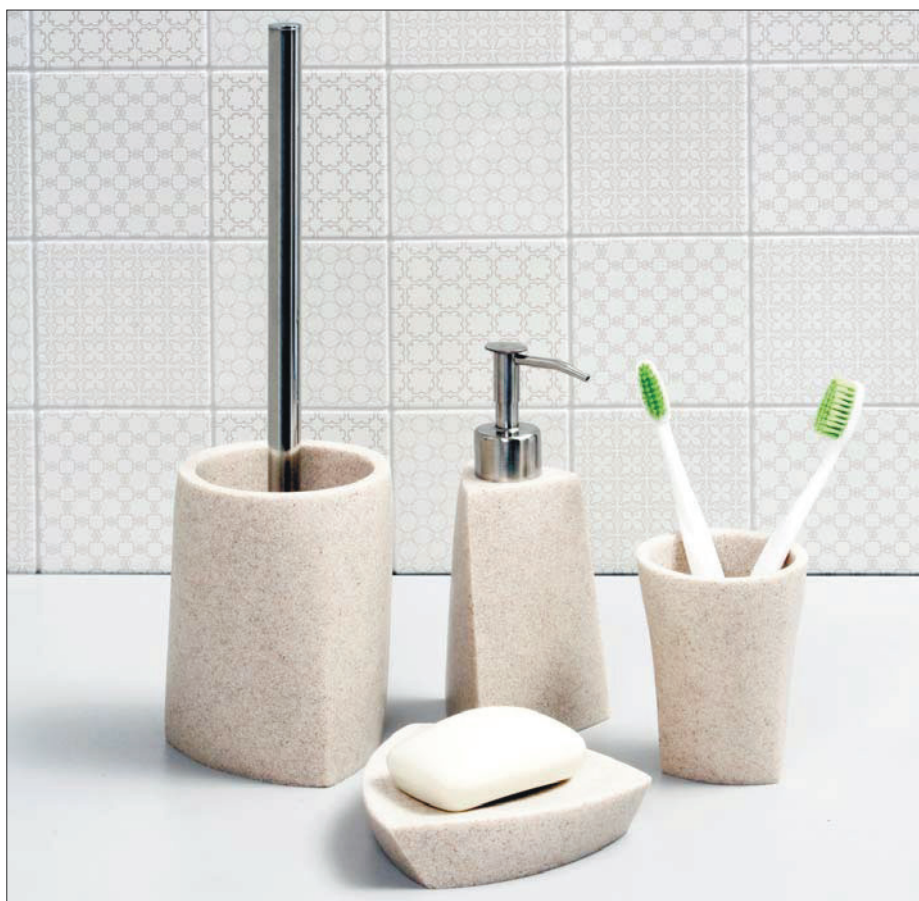

Нестандартные геометрические формы изделий напоминают обточенные массивные камни. Природные мотивы коллекции аксессуаров **Ohre K-37700** создадут естественную атмосферу гармонии и уюта. Элегантные линии аксессуаров впишутся как в классический, так и в современный интерьер ванной комнаты.