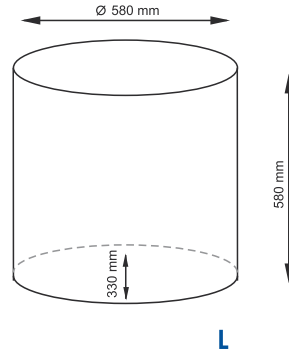

Dill WB-610-L NEW

Плетеная корзина с крышкой

Характеристики:

- Материал: Водный гиацинт, текстиль:
  70% хлопок, 30% полиэстер
- Съёмный чехол;
- Водоотталкивающее покрытие.

Цвет:

корзина - светло-коричневый,
чехол - белый.

Съёмный чехол можно стирать в машинке при температуре не выше 60°.

Dill WB-611-L NEW

Плетеная корзина с крышкой

Характеристики:

- Материал: Водный гиацинт, текстиль:
  70% хлопок, 30% полиэстер
- Съёмный чехол;
- Водоотталкивающее покрытие.