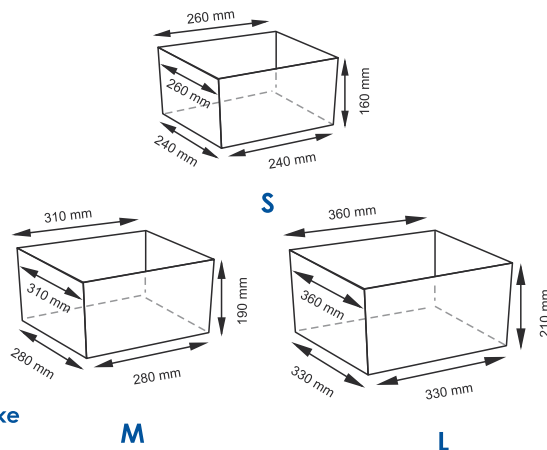

**Характеристики:**  
- Материал: Прутья ивы, текстиль:  
70% хлопок, 30% полиэстер  
- Съёмный чехол;  
- Водоотталкивающее покрытие.

**Цвет:** корзина - светло-коричневый,  
чехол - белый.

**Съёмный чехол можно стирать в машинке при температуре не выше 60°.**