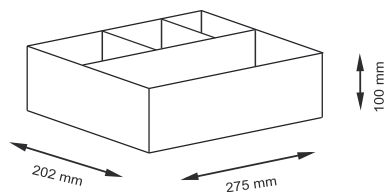

Цвет:

корзина - светло-коричневый.

M