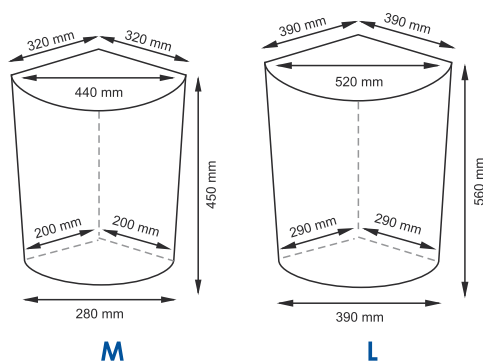

Vils WB-560

Плетеные корзины с крышкой

Характеристики:

- Материал: Прутья ивы, текстиль: 70% хлопок, 30% полиэстер;
- Съёмный чехол;
- Водоотталкивающее покрытие.

Цвет: корзина - белый, чехол - белый.