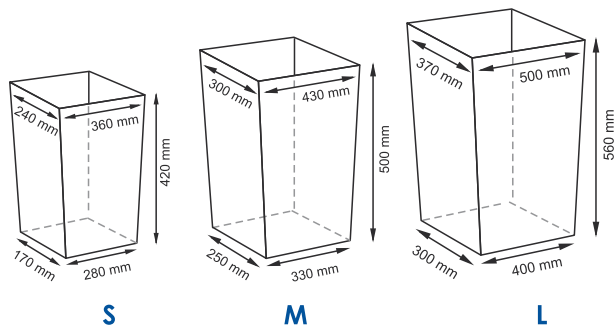

Lippe WB-450

Плетеные корзины с крышкой

Характеристики:

- Материал: Прутья ивы, текстиль: 70% хлопок, 30% полиэстер
- Съёмный чехол;
- Водоотталкивающее покрытие.

Цвет: корзина - белый, чехол - голубой.