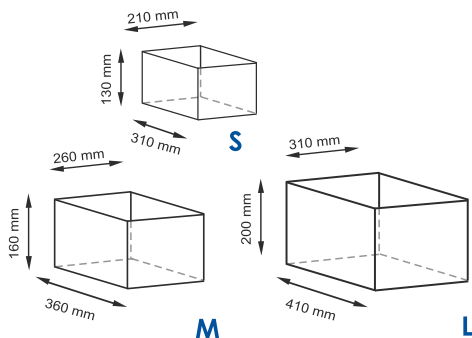

Abens WB-220 NEW
Корзины

Характеристики:

- Материал:
полиэстер.

Цвет: корзина - коричневый,
ручки - белый.

Рекомендована чистка корзин влажной тканью,
не стирать, не отбеливать, сушить вертикально.