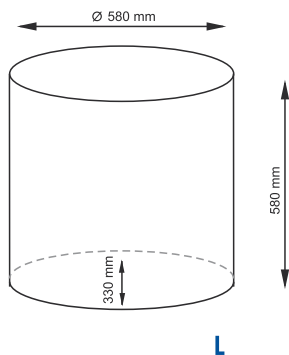

Цвет:

корзина - темно-коричневый,
чехол - белый.