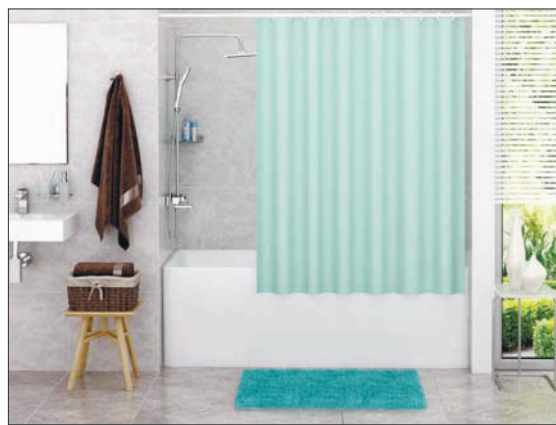

Oder SC-30301 Шторка для ванной

Характеристики:

- Материал полиэстер;
- Пластиковые люверсы;
- Низ шторки оснащен утяжелителем;
- Водоотталкивающая пропитка.

Размер:

1800 x 2000 мм

В комплект к шторкам входит:

- Пластиковые кольца белого цвета, 12шт.

Стирка при температуре не выше 40°