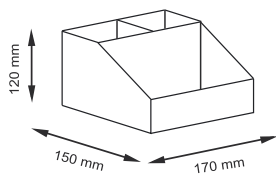

Wern WB-420-S NEW

Плетеная корзина

Характеристики:

- Материал: Водный гиацинт;
- Водоотталкивающее покрытие.

Цвет:

корзина - светло-коричневый.

S