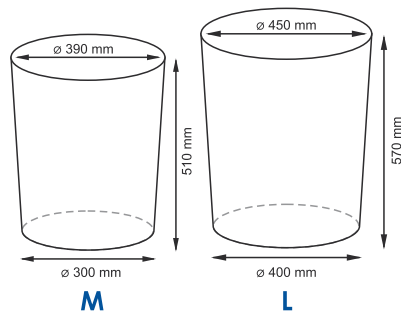

Elbe WB-740

Плетеные корзины с крышкой

Характеристики:

- Материал: Прутья ивы, текстиль: 70% хлопок, 30% полиэстер
- Съемный чехол;
- Водоотталкивающее покрытие.

Цвет:

корзина - темно-коричневый,
чехол - белый.

Съемный чехол можно стирать в машинке при температуре не выше 60°.

Leine WB-350

Плетеные корзины с крышкой

Характеристики:

- Материал: Прутья ивы, текстиль: 70% хлопок, 30% полиэстер
- Съемный чехол;
- Водоотталкивающее покрытие.