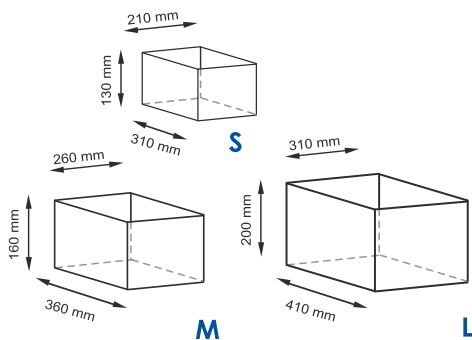

Wiese WB-840 NEW
Корзины

Характеристики:

- Материал:
полиэстер.

Цвет: корзина - серый,
ручки - белый.

Рекомендована чистка корзин влажной тканью,
не стирать, не отбеливать, сушить вертикально.