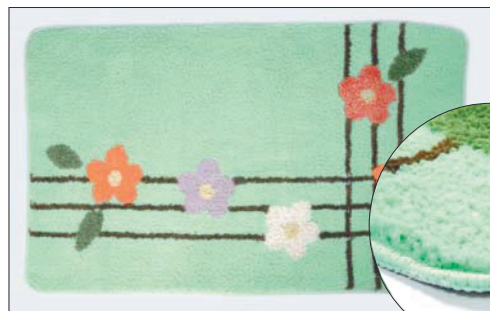

Коврики для ванной комнаты

Lippe VM-6509

Размер: 500x500мм

Коврик для туалета

Lippe VM-6505

Размер: 900x600мм

Коврик для ванной комнаты

Характеристики:

- Материал: микрофибра;
- Антискользящее основание из резины;
- Высота ворса 10мм.

Стирка при температуре не выше 30°