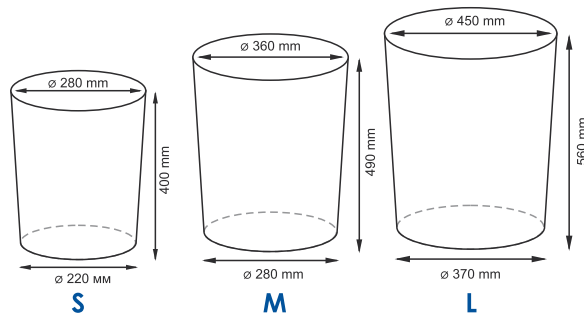

Aller WB-106

Плетеные корзины с крышкой

Характеристики:

- Материал: Прутья ивы, текстиль:
  70% хлопок, 30% полиэстер
- Съёмный чехол;
- Водоотталкивающее покрытие.

Цвет: корзина - белый,
чехол - бежевый.