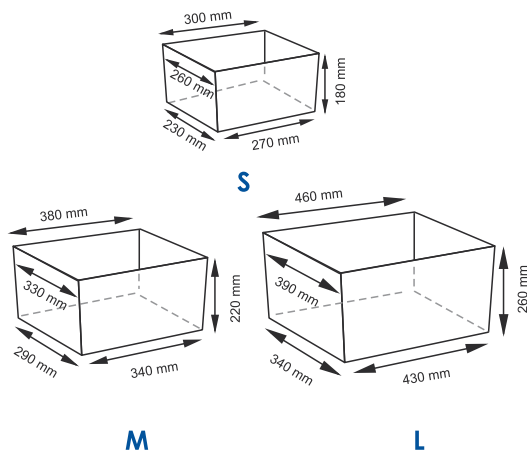

**Цвет:** корзина - темно-коричневый, чехол - бежевый.

**Съёмный чехол можно стирать в машинке при температуре не выше 60°.**

**Glan WB-661 NEW**  
Плетеные корзины

**Характеристики:**  
- Материал: Водный гиацинт;  
- Водоотталкивающее покрытие.