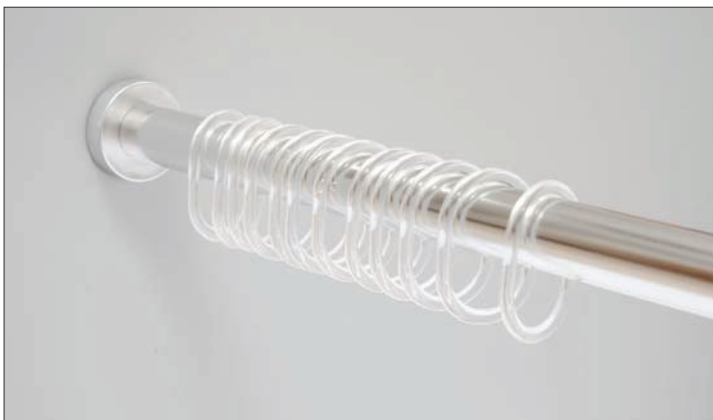

Dinkel SC-461120 NEW Карниз для ванной

Характеристики:

- Цвет карниза: серебристый;
- Материал алюминий;
- Пластиковые кольца в комплекте, 12шт;
- Минимальная ширина 110см;
- Максимальная ширина 200см;
- Телескопическое крепление;
- Силиконовый уплотнитель крепления.