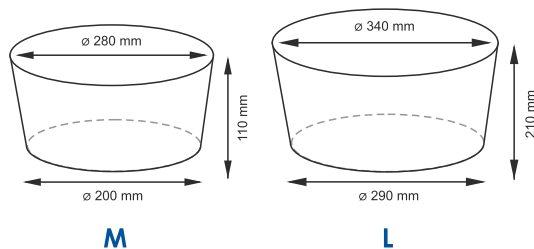

Dopau WB-530

Плетеные корзины с крышкой

Характеристики:

- Материал: Прутья ивы, текстиль: 70% хлопок, 30% полиэстер
- Съёмный чехол;
- Водоотталкивающее покрытие.

Цвет: корзина - темно-коричневый, чехол - белый.