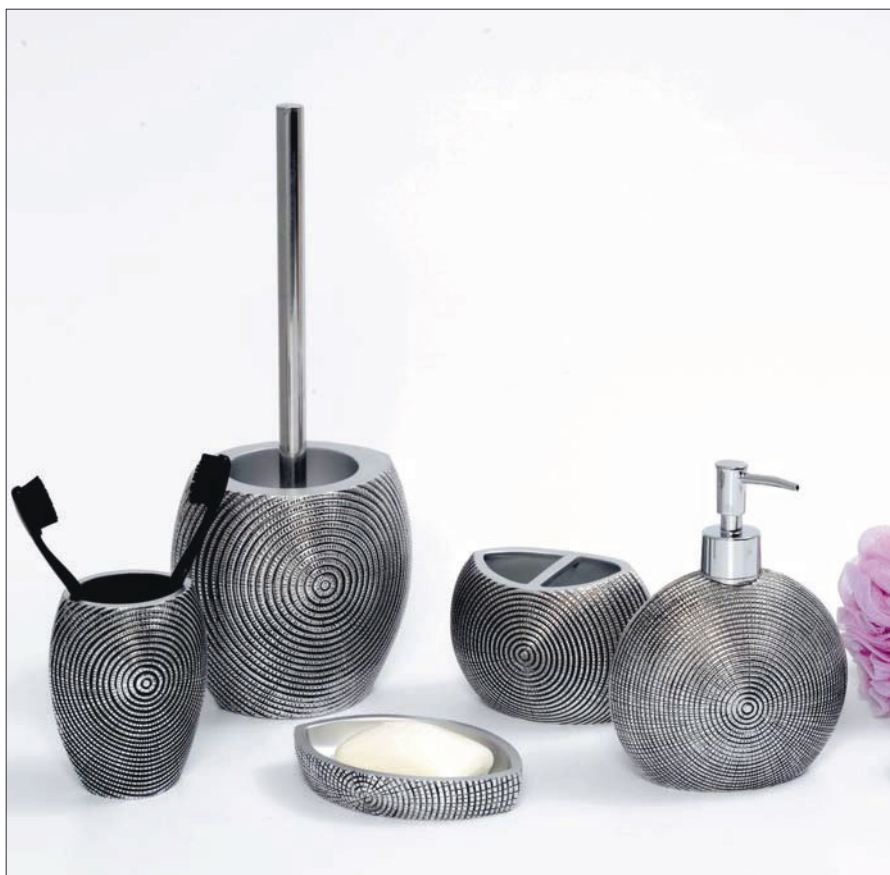

Оригинальный и неповторимый дизайн изделий завораживает с первого взгляда. Имитация металлического покрытия коллекции **Eider K-33300** выглядит модно и современно. Глянцевое серебристое мерцание наполнит ванную комнату роскошью и изяществом.