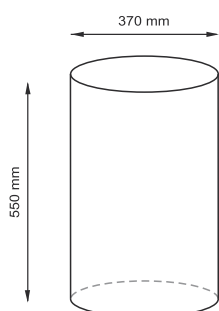

Lossa WB-811 NEW

Корзина

Характеристики:

- Материал: полиэстер.

Цвет: мультицвет.

Сочетается со шторками для ванной Lossa SC-81101, Lossa SC-81102.

Можно стирать в машинке при температуре не выше 40°.