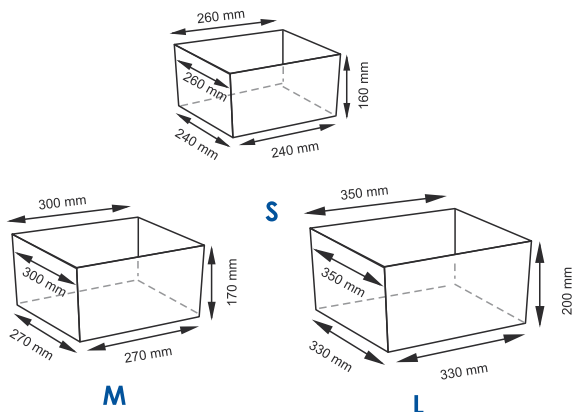

Alme WB-150
Плетеные корзины

Характеристики:
- Материал: Прутья ивы, текстиль:
70% хлопок, 30% полиэстер
- Съёмный чехол;
- Водоотталкивающее покрытие.

Цвет:
корзина - темно-коричневый,
чехол - белый.

Съёмный чехол можно стирать в машинке при температуре не выше 60°.