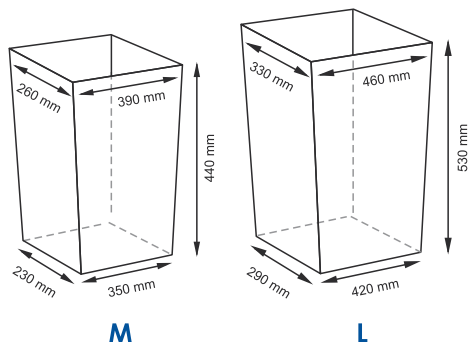

Ammer WB-370

Плетеные корзины с крышкой

Характеристики:

- Материал: Прутья ивы, текстиль: 70% хлопок, 30% полиэстер;
- Съемный чехол;
- Водоотталкивающее покрытие.

Цвет: корзина - светло-коричневый,
чехол - белый.