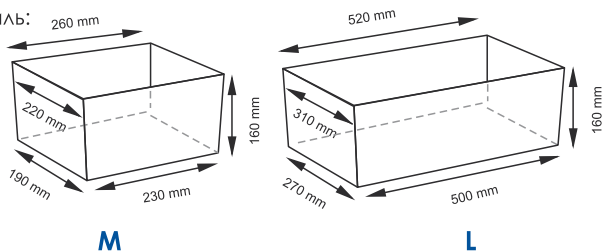

**Цвет:**

корзина - светло-коричневый,  
чехол - белый.

**Съёмный чехол можно стирать в машинке при температуре не выше 60°.**

**Lossa WB-120**

**Плетеные корзины**

**Характеристики:**

- Материал: Прутья ивы, текстиль: 70% хлопок, 30% полиэстер
- Съёмный чехол;
- Водоотталкивающее покрытие.