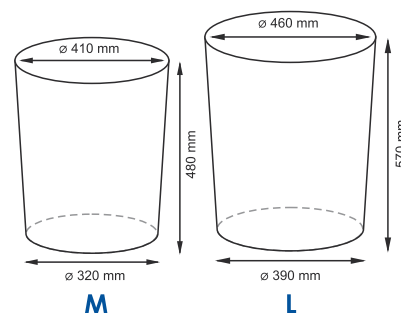

Цвет:

корзина - светло-коричневый,
чехол - белый.