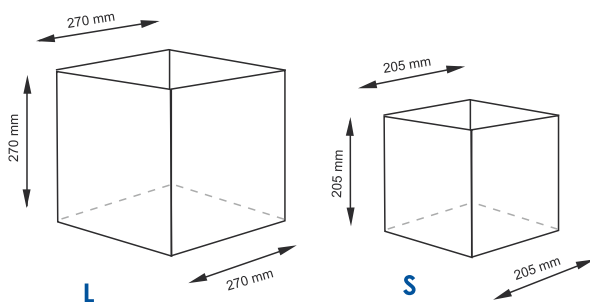

Glan WB-660 NEW
Плетеные корзины

Характеристики:
- Материал: Водный гиацинт;
- Водоотталкивающее покрытие.

Цвет:
корзина - темно-коричневый.