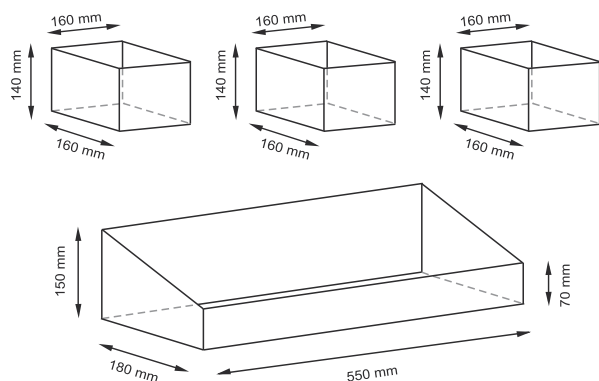

Rhin WB-440 Set

Набор плетеных корзин

Характеристики:

- Материал: Морские водоросли, текстиль: 65 % полиэстер, 35 % хлопок.
- Съёмный чехол;
- Водоотталкивающее покрытие.

Цвет: корзина - светло-коричневый,
чехол - белый.