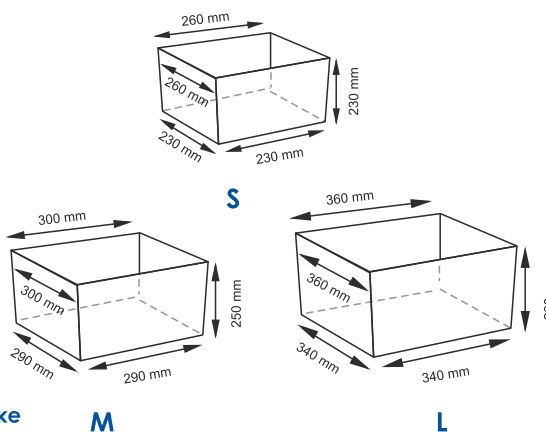

Lorau WB-320
Плетеные корзины

Характеристики:

- Материал: Прутья ивы, текстиль: 70% хлопок, 30% полиэстер
- Съёмный чехол;
- Водоотталкивающее покрытие.

Цвет: корзина - белый, чехол - голубой.

Съёмный чехол можно стирать в машинке при температуре не выше 60°.