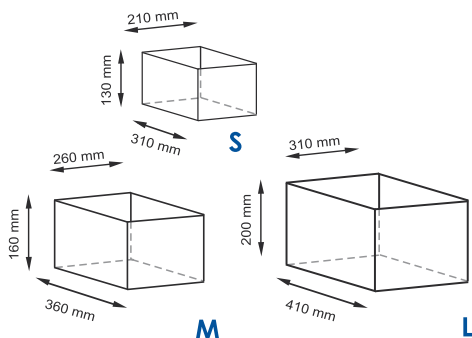

Aisch WB-550 NEW
Корзины

Характеристики:

- Материал:
полиэстер.

Цвет: корзина - бежевый,
ручки - белый.

Рекомендована чистка корзин влажной тканью,
не стирать, не отбеливать, сушить вертикально.