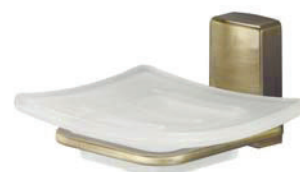

K-5229
Мыльница,
матовое стекло,
«светлая бронза»
Ш11 / В6 / Г11,2