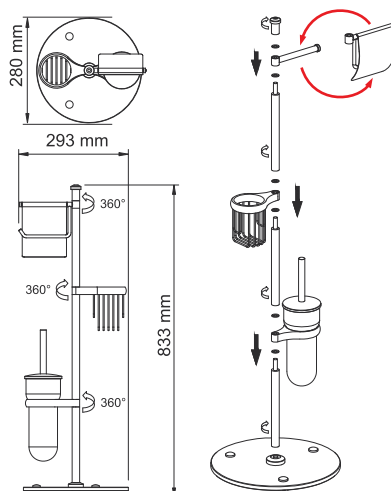

Простой и быстрый монтаж за 10 минут.

Монтаж с помощью встроенных винтов и внутренней резьбы. Пластиковые уплотнители для бесшумного и плотного соединения металла.

Удобное размещение изделий.

Каждое изделие, входящее в комплект, можно повернуть на 360° в любую сторону. Также Вы можете поменять изделия местами. В комплект напольной стойки входят 2 держателя туалетной бумаги: с крышкой и без крышки. При монтаже необходимо выбрать одно из изделий.