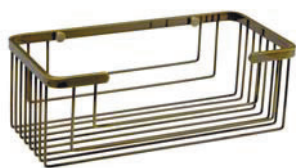

К-1533
Держатель полотенец
тройной,
«светлая бронза»
Ш43 / В14 / Г3

К-744
Полка металлическая,
«светлая бронза»
Ш27,5 / В10 / Г13,3

К-1611
Полка металлическая,
«светлая бронза»
Ш30 / В5 / Г13

К-645
Ведро 5л,
с микролифтом,
нержавеющая сталь,
«светлая бронза»
Ш21 / В32 / Г27