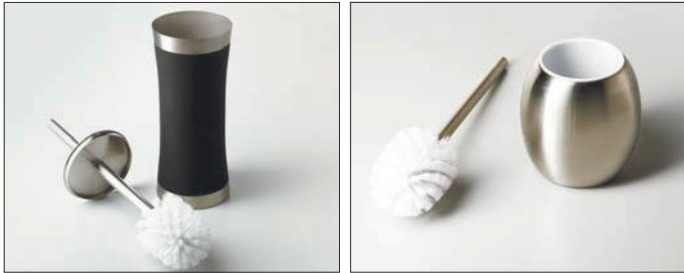

Нержавеющая сталь - это хромосодержащий сплав стали. В состав нержавеющей стали входит не менее 12% хрома. Хром обеспечивает нержавеющей стали стойкость к коррозии. На изделия серии Wern K-7500 тонким слоем нанесено каучуковое масло с добавлением прозрачного лака. Данное покрытие мягкое и бархатистое на ощупь, водонепроницаемое и устойчивое к царапинам. Изделия предназначены для использования в помещениях с повышенной влажностью. Внутри металлического корпуса K-7527 и K-6727 пластиковая съемная колба. Съемная колба обеспечивает легкий и удобный уход за изделием.