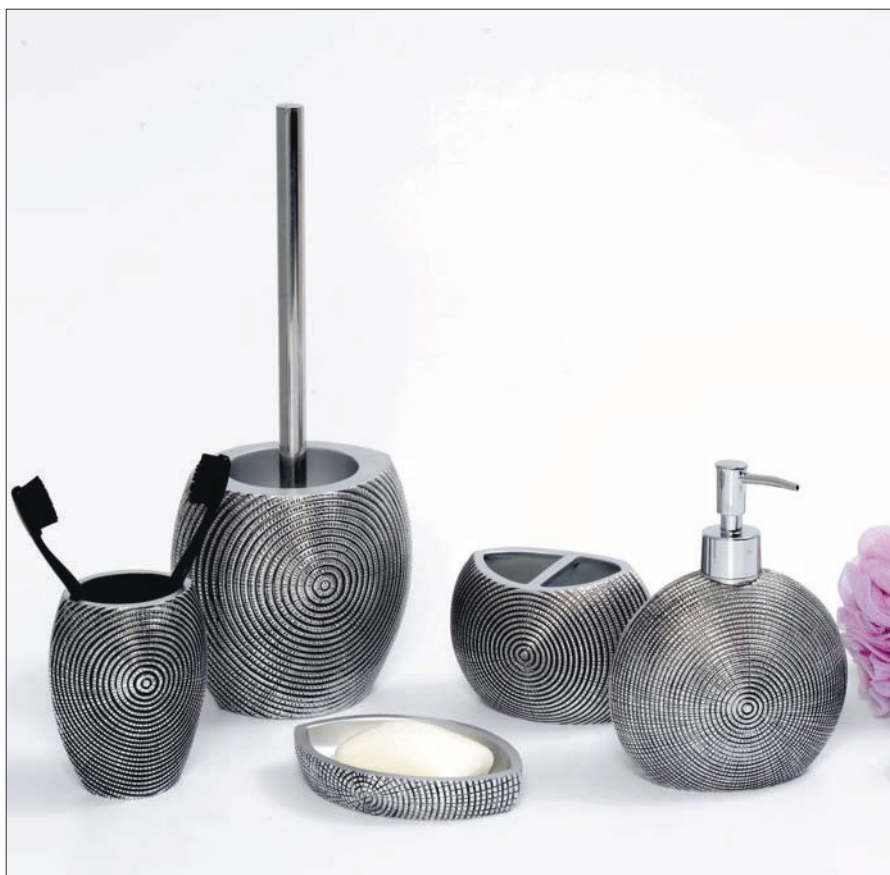

Рисунок коллекции **Salm** напоминает нам древние узоры. Вместе с этим они очень гармонично разместились на блестящей серебристой поверхности. Кажется, что нам досталось послание из прошлого, полностью адаптированное под современность.

K-7699, 300 ml
Дозатор для жидкого мыла,
полирезин, металл, хром
Ш7,7 / В20,3 / Г7,7

K-7628
Стакан для зубных щёток,
полирезин
Ш8 / В11,2 / Г8

K-7629
Мыльница,
полирезин
Ш13,6 / В2,4 / Г9,6

K-7627
Щётка для унитаза,
полирезин, металл, хром
Ш10,3 / В35,5 / Г10,3