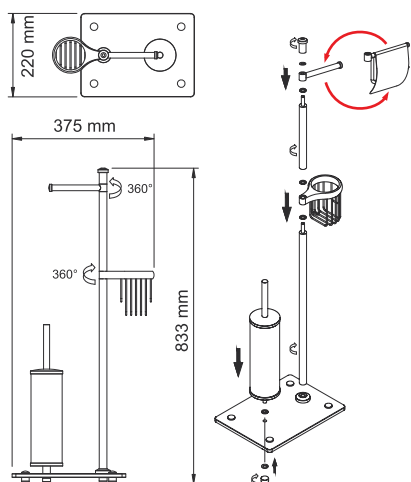

Простой и быстрый монтаж за 10 минут.

Монтаж с помощью встроенных винтов и внутренней резьбы. Пластиковые уплотнители для бесшумного и плотного соединения металла.

Удобное размещение изделий.

Каждое изделие, входящее в комплект, можно повернуть на 360° в любую сторону. Также Вы можете поменять изделия местами. В комплект напольной стойки входят 2 держателя туалетной бумаги: с крышкой и без крышки. При монтаже необходимо выбрать одно из изделий.