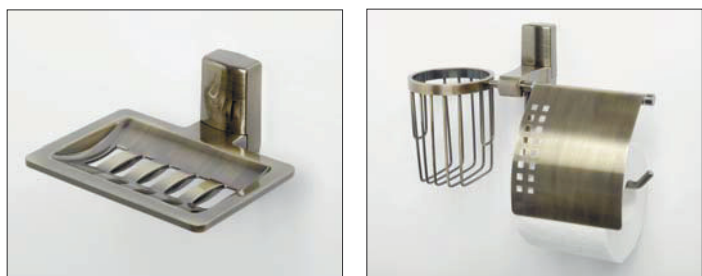

- **Покрытие «светлая бронза».** Для создания этого вида покрытия аксессуары проходят процесс бронзирования. При этом окончательный цвет изделий, зависит от варьирования пропорций сплава металлов, участвующих в процессе. После этого аксессуары полируются и, в завершение всего процесса, покрываются лаком.