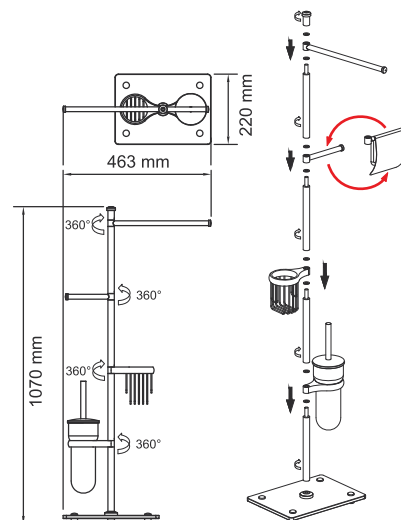

Простой и быстрый монтаж за 10 минут.

Монтаж с помощью встроенных винтов и внутренней резьбы. Пластиковые уплотнители для бесшумного и плотного соединения металла.

Удобное размещение изделий.

Каждое изделие, входящее в комплект, можно повернуть на 360° в любую сторону. Также Вы можете поменять изделия местами. В комплект напольной стойки входят 2 держателя туалетной бумаги: с крышкой и без крышки. При монтаже необходимо выбрать одно из изделий.