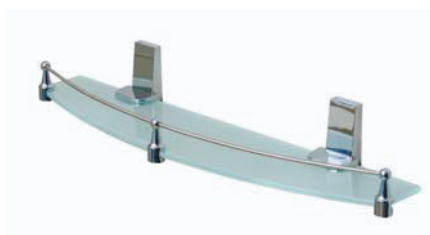

K-6069
Мыльница
решетка,
хром
Ш13 / В7 / Г10,5

K-6096
Держатель
туалетной бумаги,
хром
Ш15 / В9 / Г9