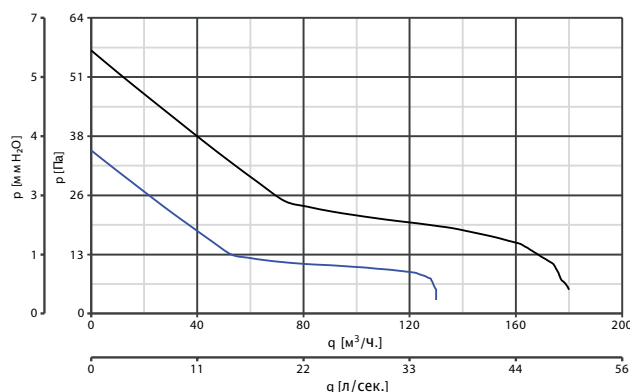

ME 120/5" LL ES