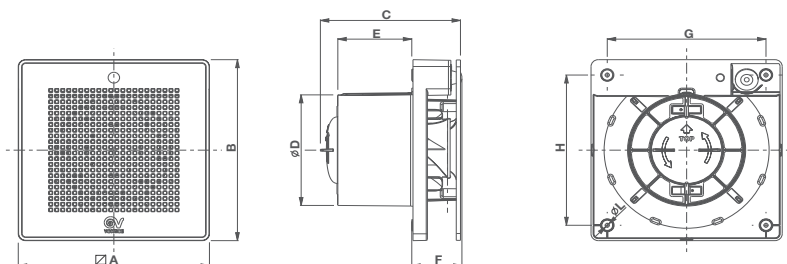

**Низкое
энергопотребление**

- 2,1 Вт для моделей Ø100
- 3,3 Вт для моделей Ø120

Энергосберегающие вытяжные вентиляторы

LONG LIFE 30.000 ч.

TIMER

Техническое описание

Разработаны для монтажа на стене или на потолке. Предназначены для вытяжки воздуха непосредственно через отверстие в стене, либо через воздушный канал небольшой длины.

Размеры

Модель	A	B	C	Ø D	E	F	G	H	Ø L	Вес, кг
ME 100/4" LL ES	159	159	132	98	77.5	40.5	132	132	3.5	0.64
ME 120/5" LL ES	179	179	138	118	81	42.5	152	152		0.80

Идеален для устройства периодической или постоянной вентиляции помещений.

Вентилятор предназначен для вытяжки воздуха непосредственно через отверстие в стене, либо через вентиляционный канал небольшой длины.

Возможна установка вентилятора на стене или на потолке.

Небольшая длина патрубка вентилятора позволяет производить монтаж в местах, где воздушный канал имеет поворот непосредственно у входного отверстия.