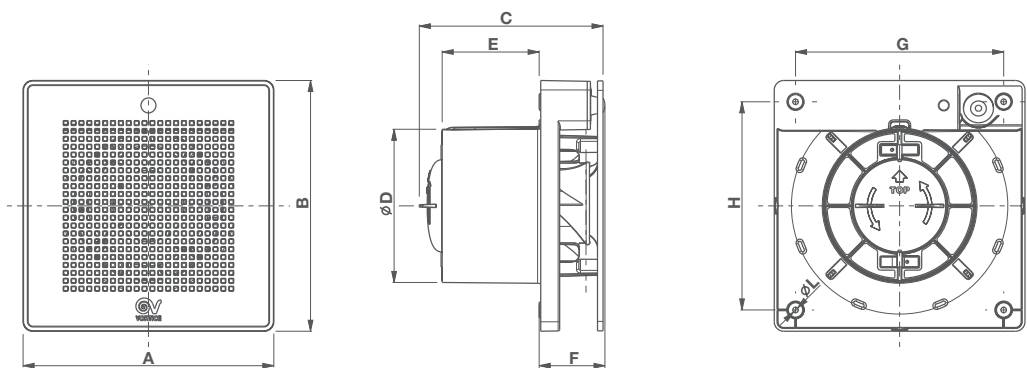

LONG LIFE 30.000 ч.

КРИВЫЕ ПРОИЗВОДИТЕЛЬНОСТИ

РАЗМЕРЫ

Модель	A	B	C	Ø D	E	F	G	H	Ø L	Вес, кг
ME 100/4" LL	159	159	116.5	98	61.5	40.5	132	132	3.5	0.60
ME 100/4" LL T										

Размеры указаны в мм.

Vortice Россия
Москва,
ул. Складочная 1,
стр. 1
тел.: +7 (499) 841-98-18;
+7 (901) 729-02-08;
info@vortice.ru
www.vortice.ru