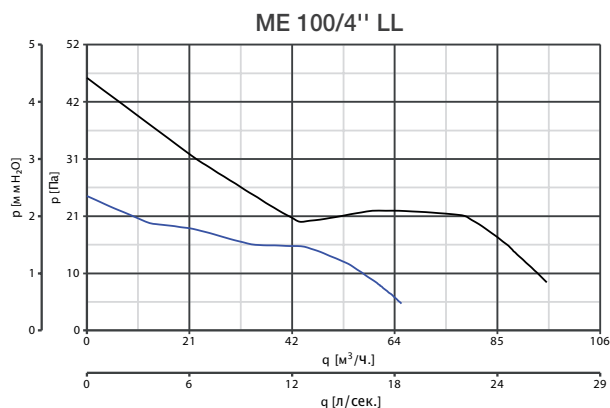

PUNTO EVO Gold

ВЫТЯЖНЫЕ ВЕНТИЛЯТОРЫ

ТЕХНИЧЕСКИЕ ХАРАКТЕРИСТИКИ

Модель	Код		В~50Гц	Вт	А	Об./мин.	Макс. расход		Макс. напор		Lp dB(A) 3 м	°C макс.	IP
	Таймер						м³/ч.	л/сек.	ммН ₂ О	Па			
ME 100/4" LL YELLOW GOLD	11306	11316	230	5 9	0.039 0.052	1700 2240	65 95	18.1 26.4	2.5 4.7	24.52 46.09	20.8 26.9	50	45
ME 100/4" LL PINK GOLD	11307	11317											
ME 100/4" LL BLACK GOLD	11308	11318											
ME 100/4" LL WHITE GOLD	11309	11319											

LONG LIFE 30.000 ч.

КРИВЫЕ ПРОИЗВОДИТЕЛЬНОСТИ

РАЗМЕРЫ

Модель	A	B	C	Ø D	E	F	G	H	Ø L	Вес, кг
ME 100/4" LL	159	159	116.5	98	61.5	40.5	132	132	3.5	0.60
ME 100/4" LL T										

Размеры указаны в мм.

Vortice Россия
Москва,
ул. Складочная 1,
стр. 1
тел.: +7 (499) 841-98-18;
+7 (901) 729-02-08;
info@vortice.ru
www.vortice.ru