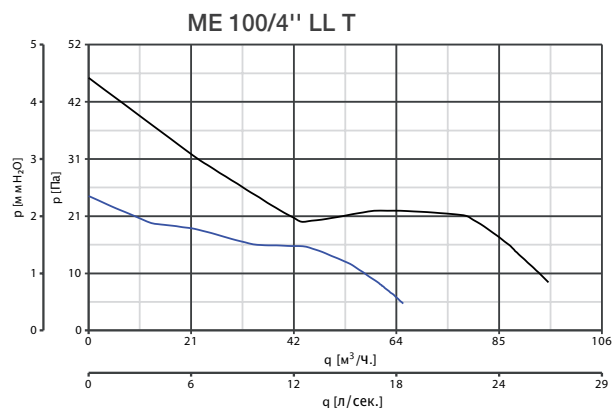

PUNTO EVO Gold

ВЫТЯЖНЫЕ ВЕНТИЛЯТОРЫ

ТЕХНИЧЕСКИЕ ХАРАКТЕРИСТИКИ

Модель	Код		В~50Гц	Вт	А	Об./мин.	Макс. расход		Макс. напор		Lp dB(A) 3 м	°C макс.	IP
	Таймер						м³/ч.	л/сек.	ммН ₂ О	Па			
ME 100/4" LL YELLOW GOLD	11306	11316	230	5 9	0.039 0.052	1700 2240	65 95	18.1 26.4	2.5 4.7	24.52 46.09	20.8 26.9	50	45
ME 100/4" LL PINK GOLD	11307	11317											
ME 100/4" LL BLACK GOLD	11308	11318											
ME 100/4" LL WHITE GOLD	11309	11319											

LONG LIFE 30.000 ч.

КРИВЫЕ ПРОИЗВОДИТЕЛЬНОСТИ

РАЗМЕРЫ

Модель	A	B	C	Ø D	E	F	G	H	Ø L	Вес, кг
ME 100/4" LL	159	159	116.5	98	61.5	40.5	132	132	3.5	0.60
ME 100/4" LL T										

Размеры указаны в мм.

Vortice Россия
Москва,
ул. Складочная 1,
стр. 1
тел.: +7 (499) 841-98-18;
+7 (901) 729-02-08;
info@vortice.ru
www.vortice.ru