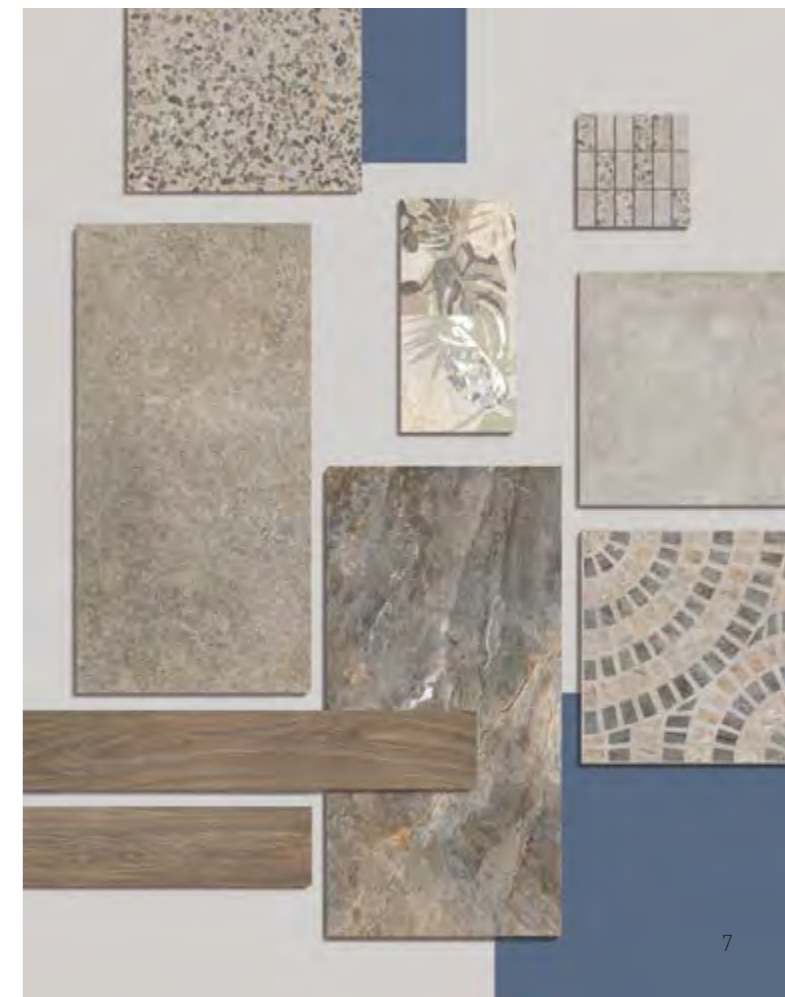

Vitra - это современный и надежный подход к созданию пространств, где люди будут чувствовать себя частью природы.

Бетон / Терраццо

Мрамор

Камень

Система материалов MIX

	Кремовый	Терра	Белый	Тауп
Wood-X	 Орех Кремовый	 Орех Голд Терра	 Орех Беленый	 Орех Тауп
Stone-X	 Кремовый	 Терра	 Белый	 Тауп
Marble-X	 Скайрос Кремовый	 Дезерт Роуз Терра	 Бреча Капрайа Белый	 Аугустос Тауп
Terrazzo-X	 Светлый	 Темный	 Светлый	 Темный
Beton-X	 Светлый	 Темный	 Светлый	 Темный