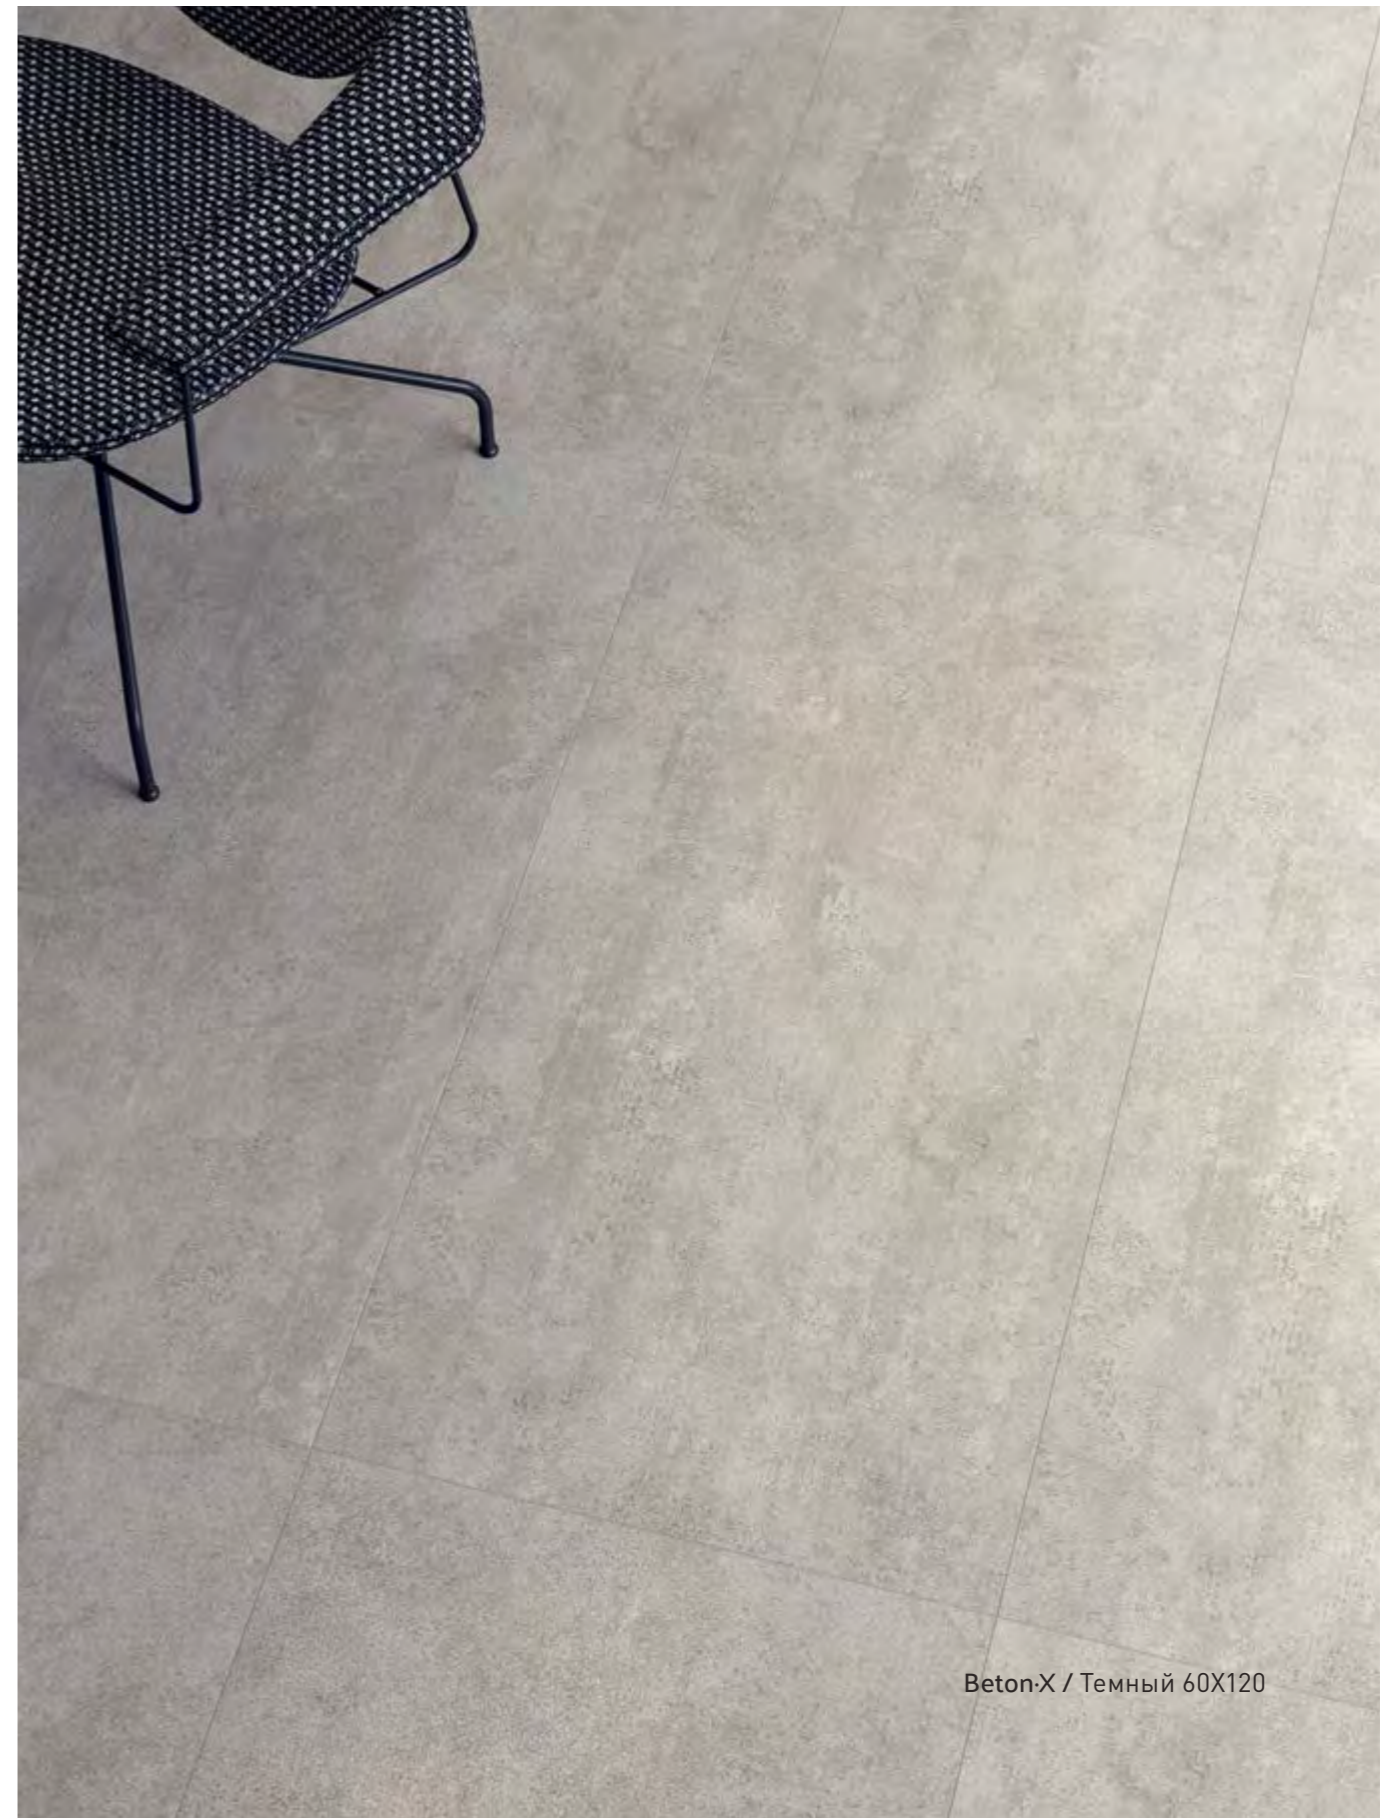

Beton-X / Темный 60X120