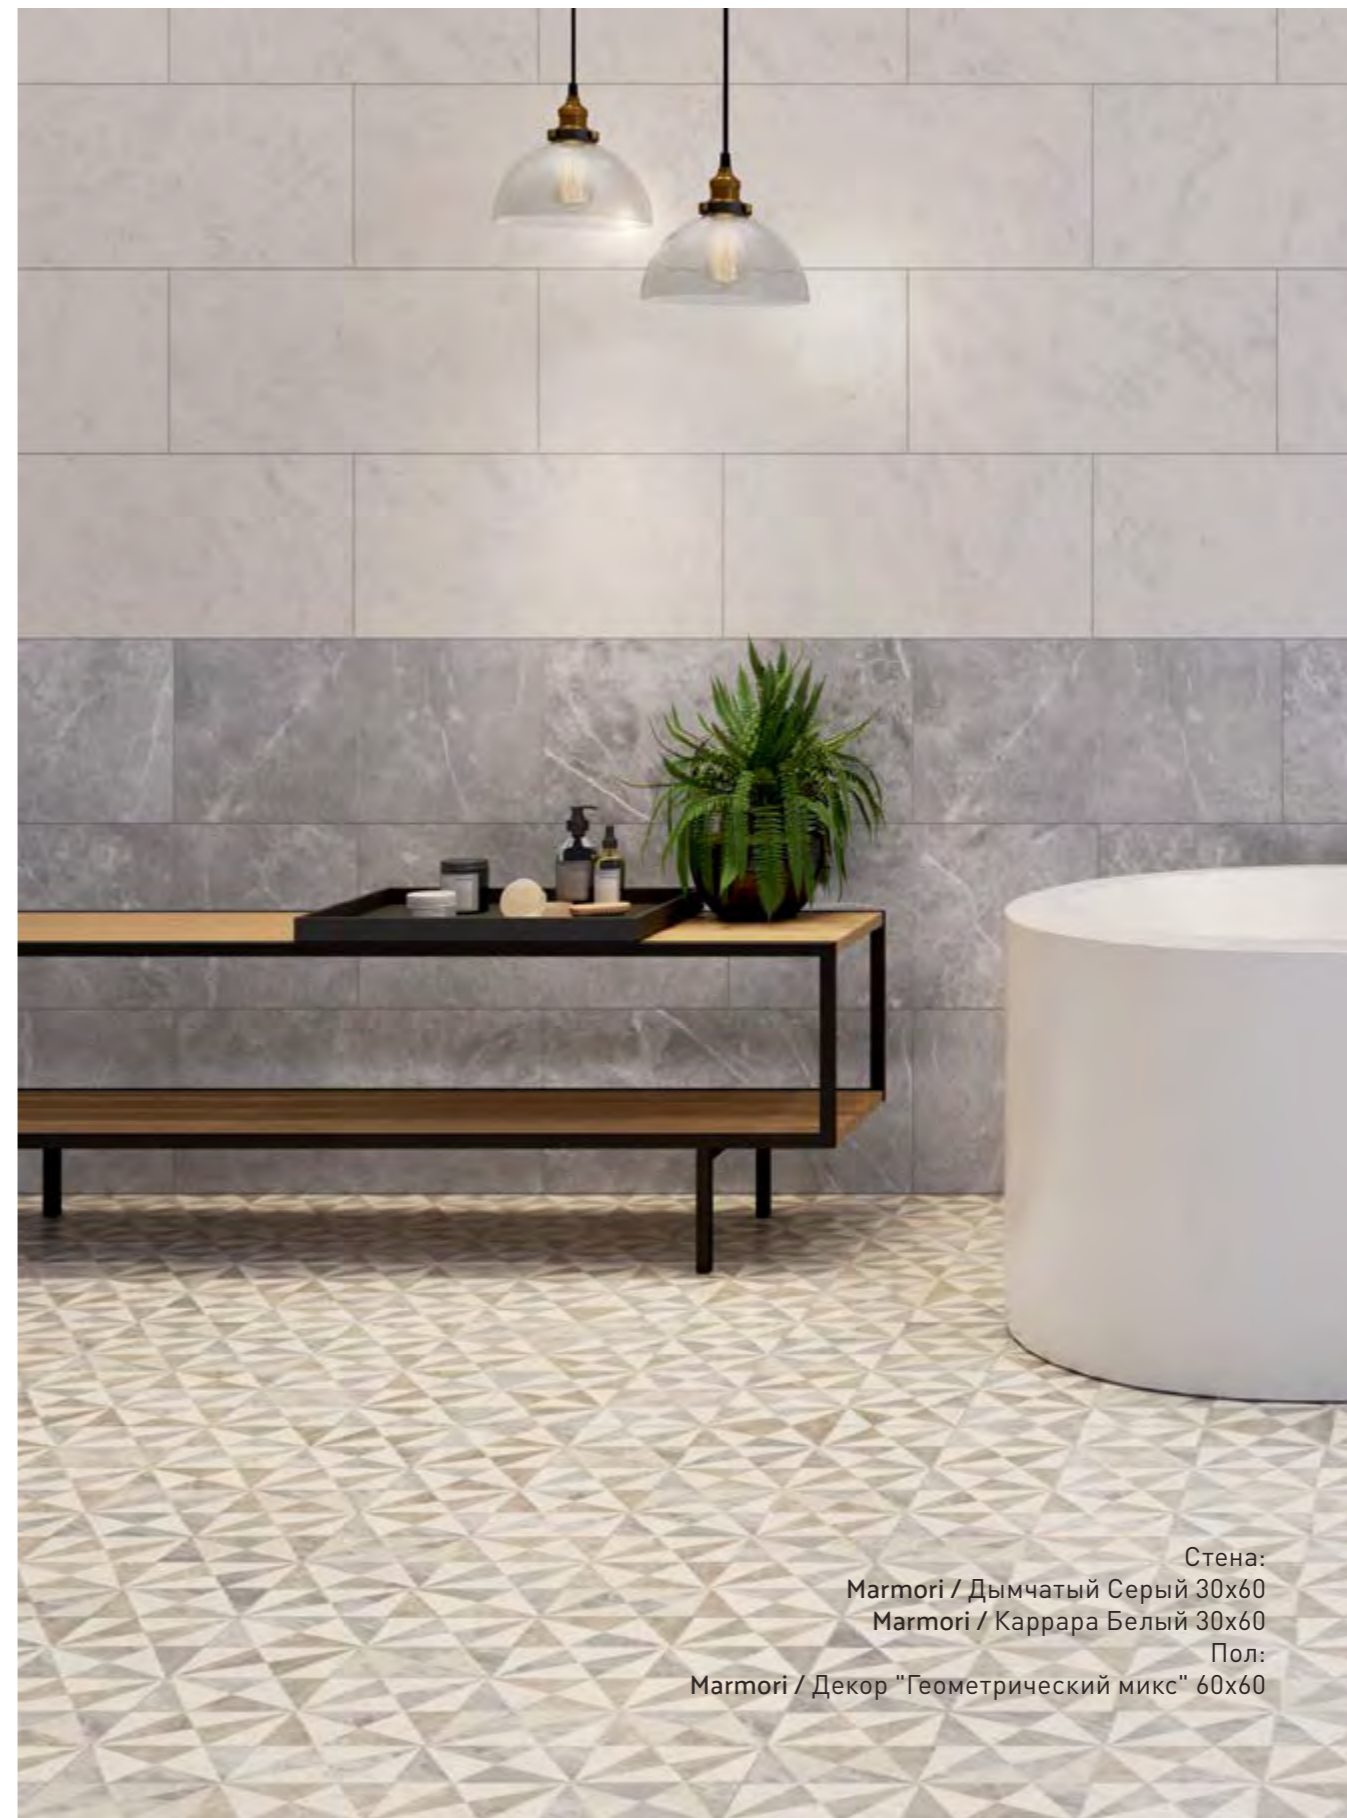

Стена:
Marmorì / Дымчатый Серый 30x60
Marmorì / Каррара Белый 30x60
Пол:
Marmorì / Декор "Геометрический микс" 60x60