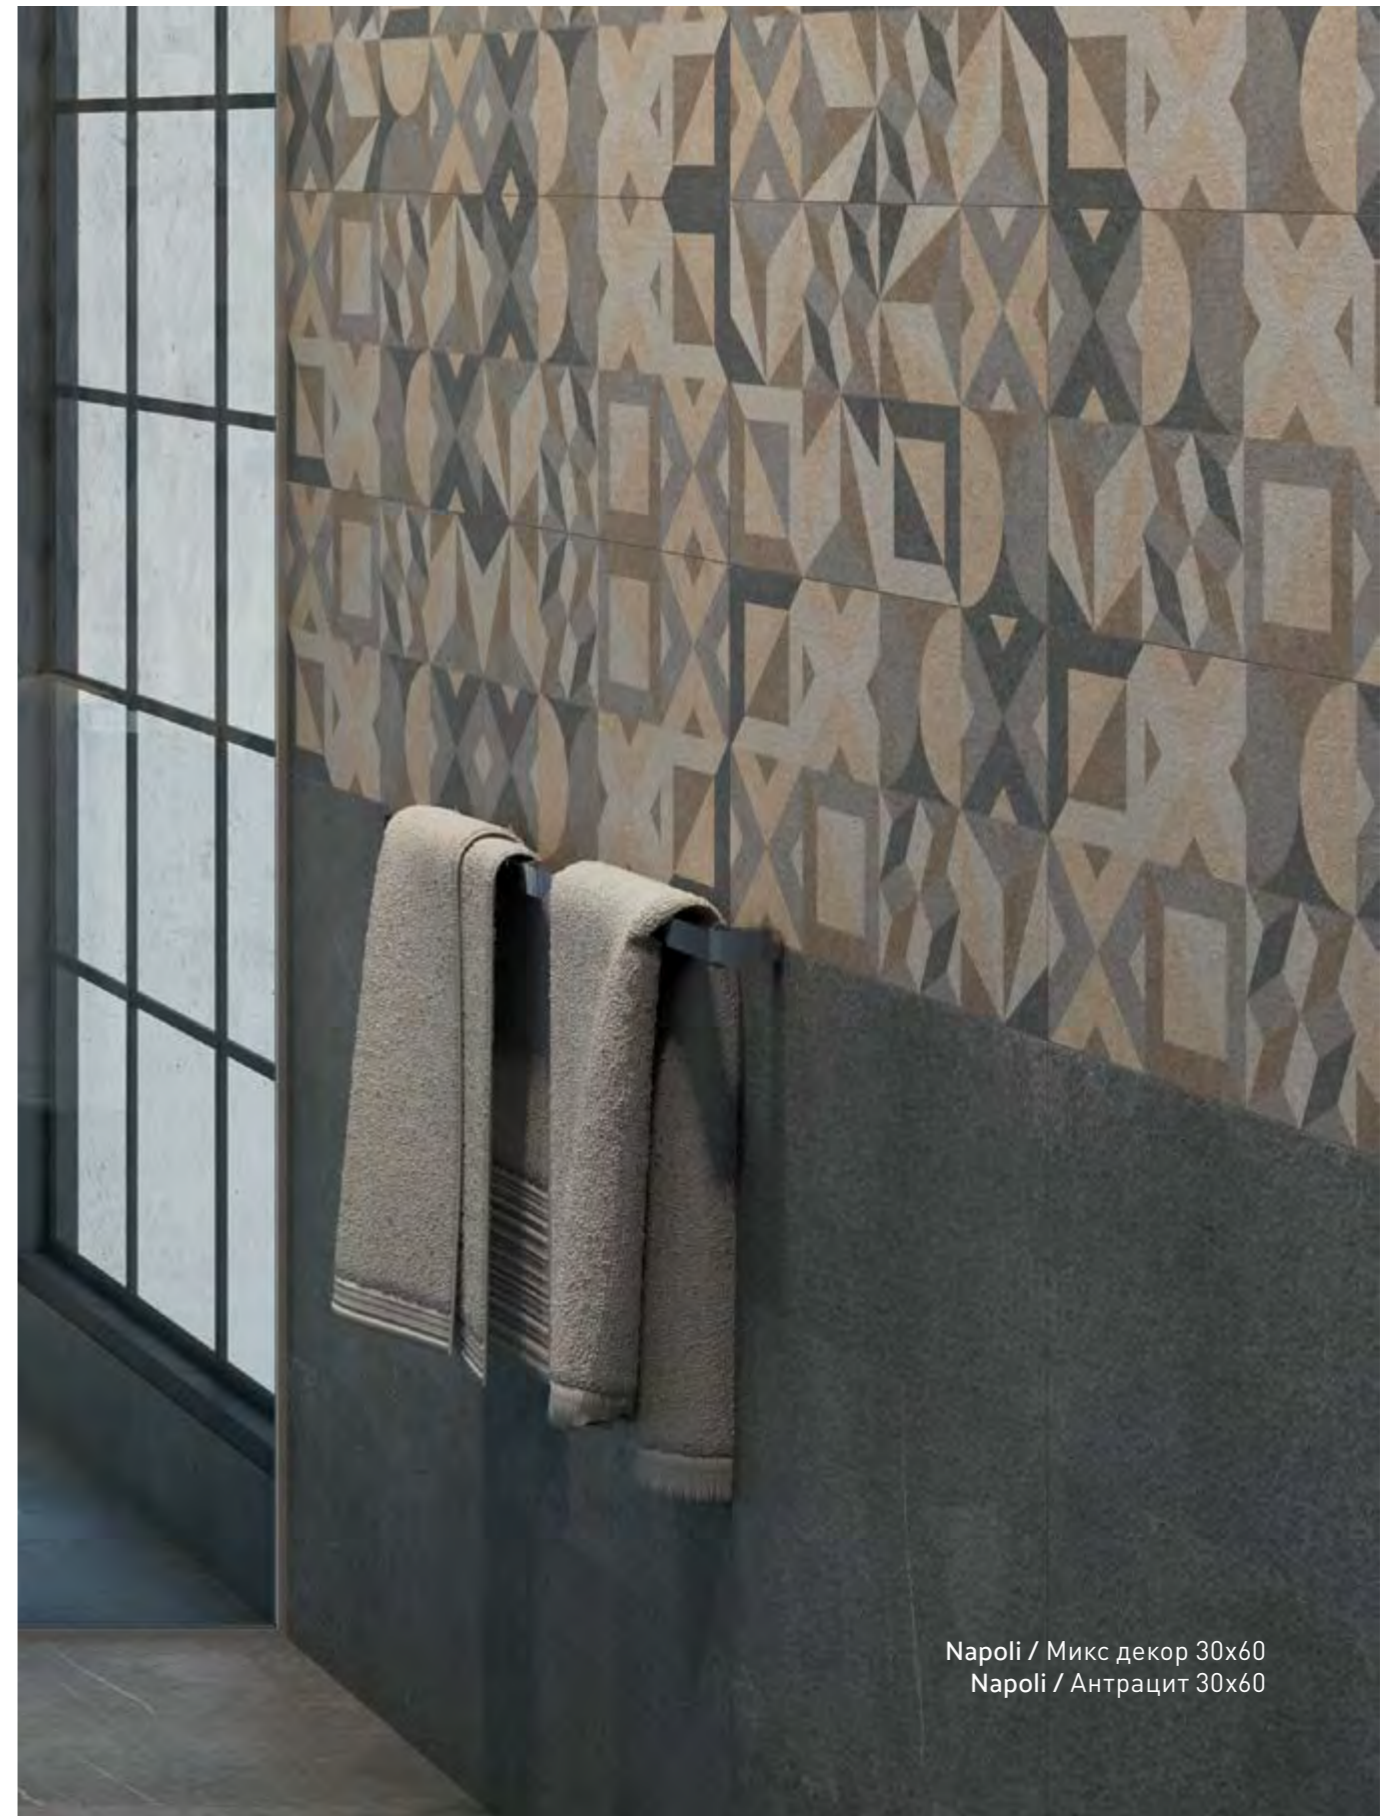

Наролі / Микс декор 30x60
Наролі / Антрацит 30x60