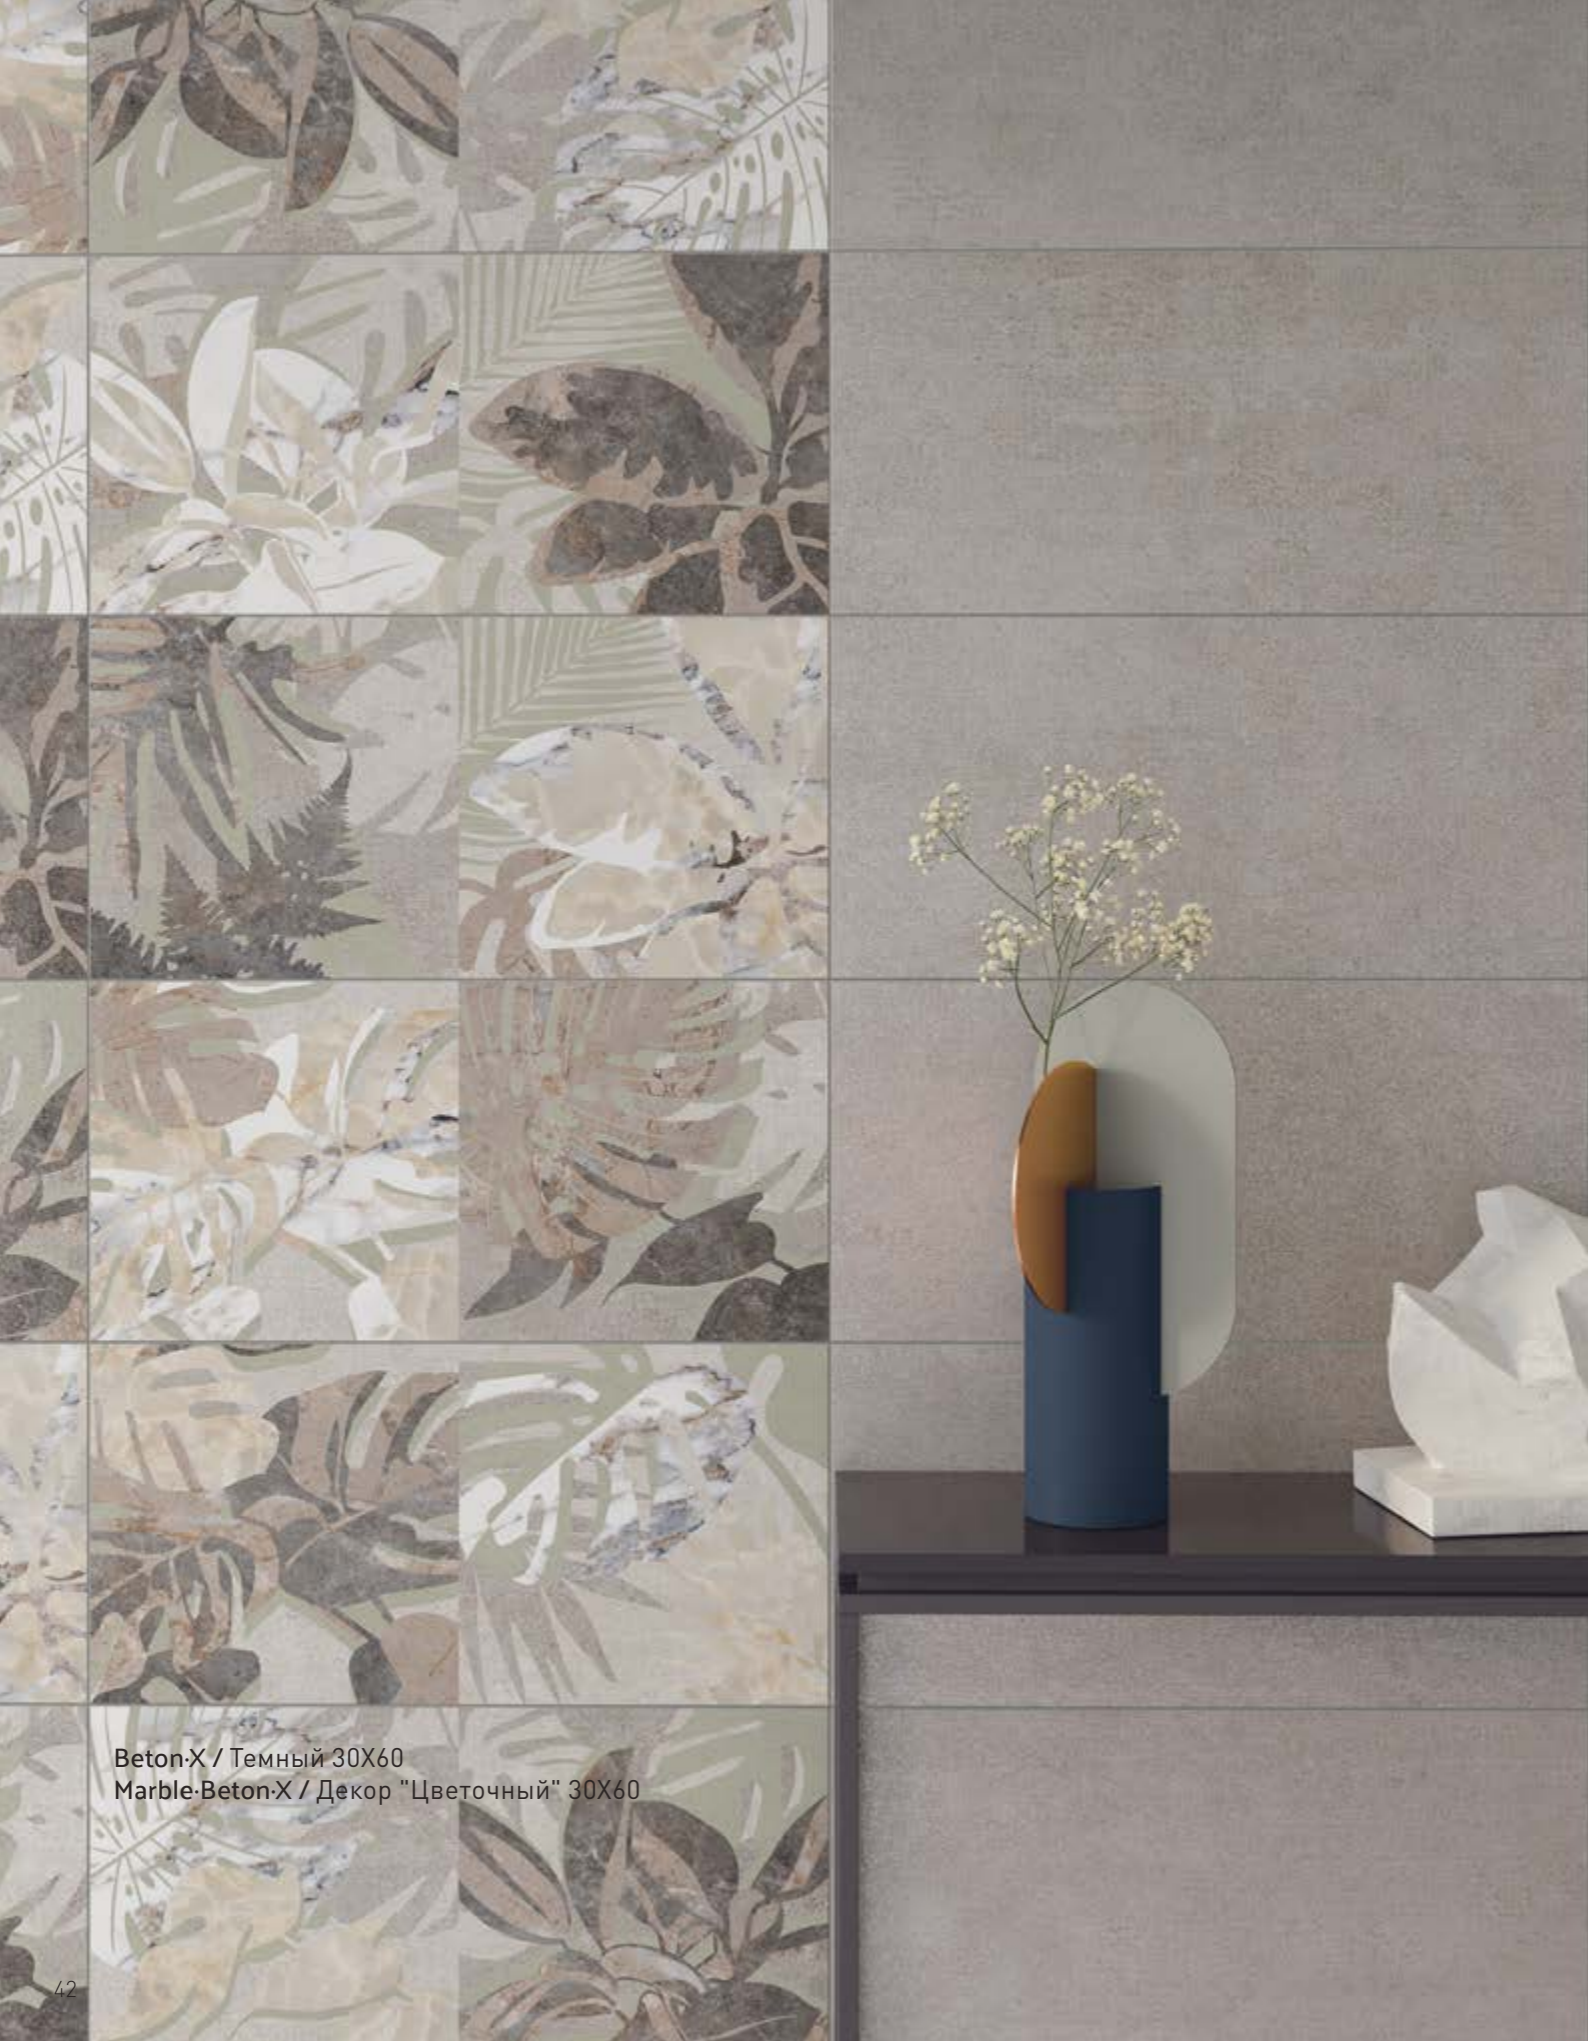

Beton-X / Темный 30X60
Marble-Beton-X / Декор "Цветочный" 30X60