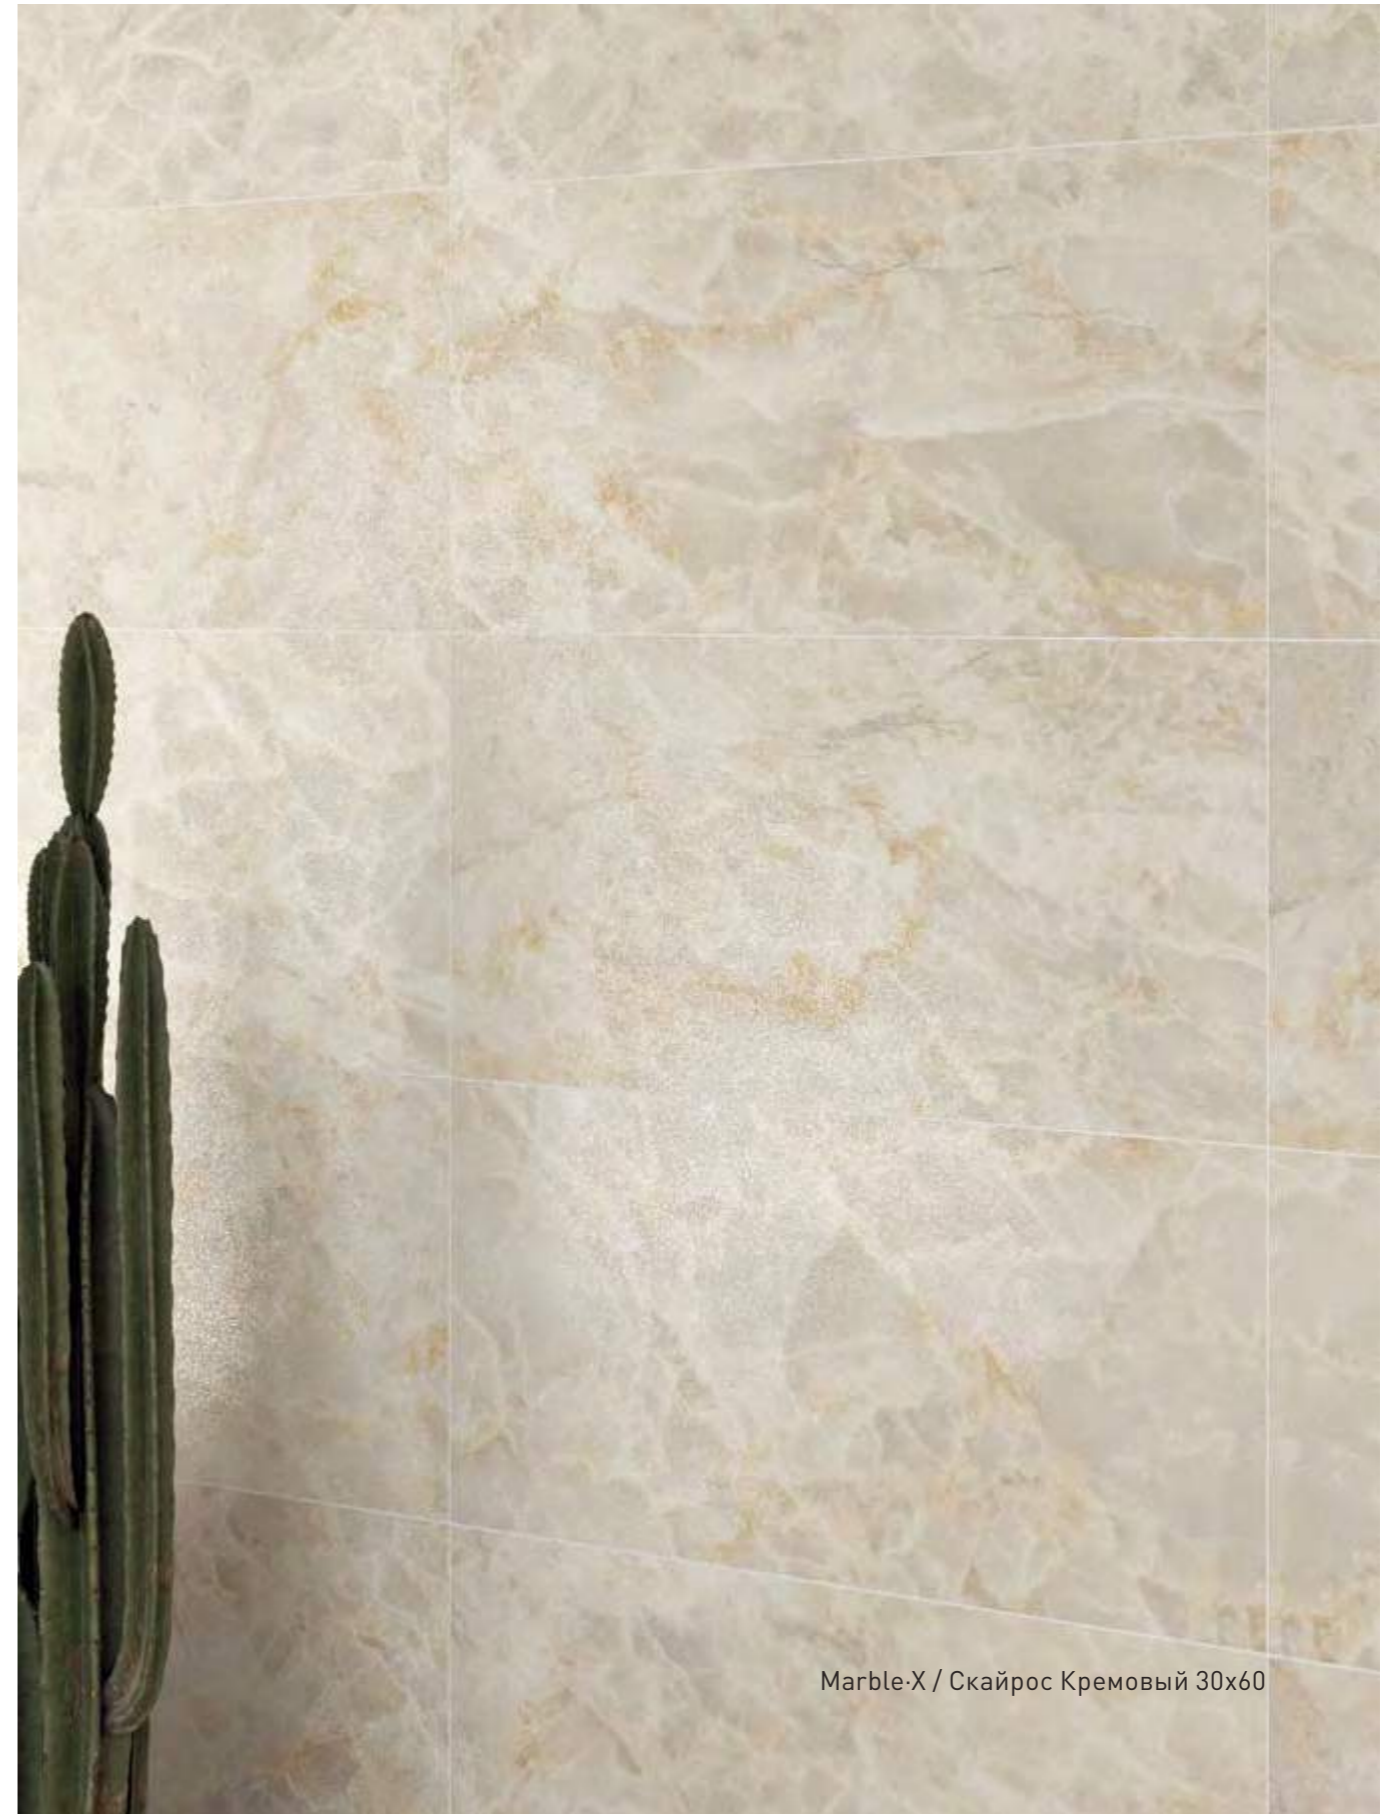

Marble-X / Скайрос Кремовый 30x60