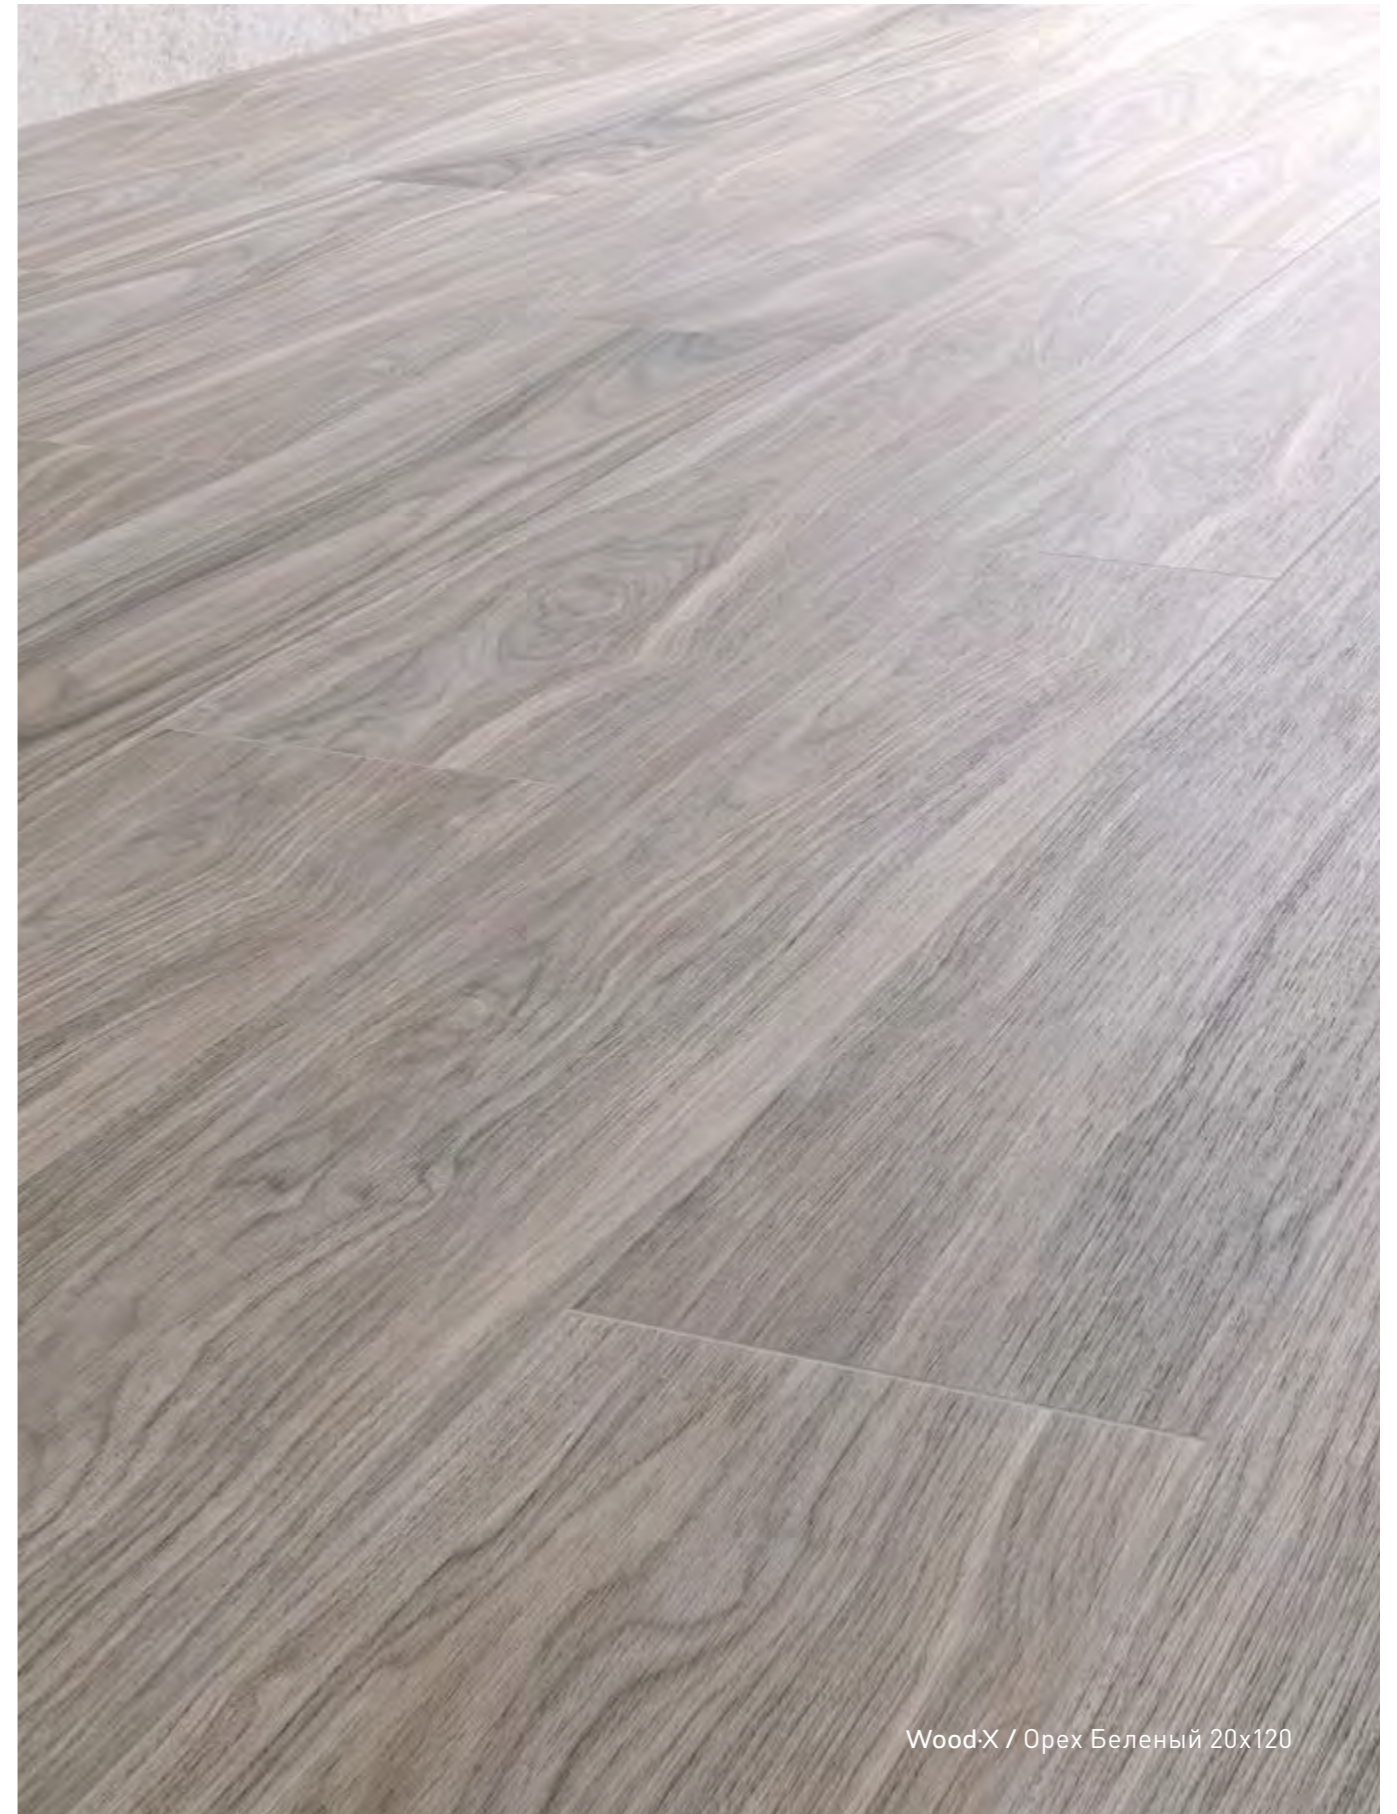

Wood-X / Орех Голд терра 20x120
Wood-X / Орех Кремовый 20x120

Wood-X / Орех Тауп 20x120
Wood-X / Орех Беленый 20x120

Wood-X / Орех Таун 60x120
Marble-X / Аугустос Таун 60x120

Wood-X / Орех Беленый 20x120