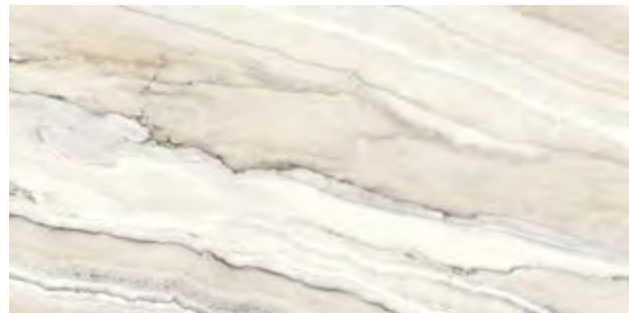

Арабескато Норковый
K951332LPR01VTEP / 60x120 Лаппато R9, III
K951299FLPR1VTST / 60x120 Полированный, II
K951332R0001VTEP* / 60x120 Матовый R10A, III