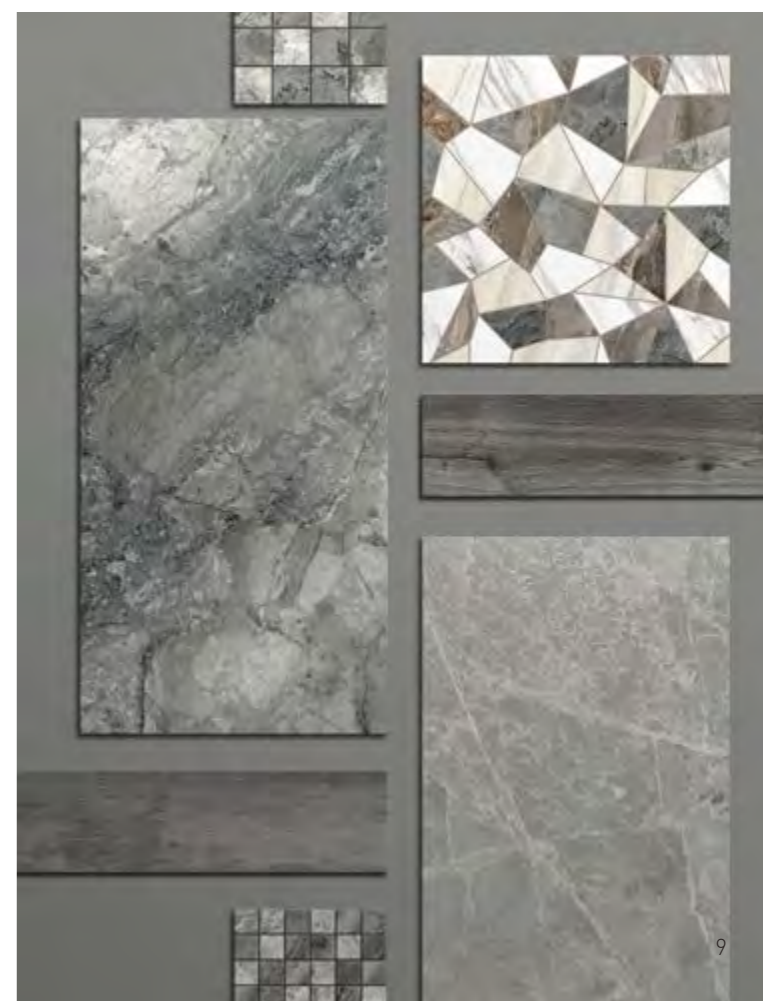

Система материалов LookBook

	Норковый	Темный Греш	Светло-серый	Темно-серый
MarbleSet	 Арабескато Норковый	 Оробико Темный Греш	 Венато Светло-серый	 Иллюжн Темно-серый
Marmostone	 Норковый	 Темный Греш	 Светло-серый	 Темно-серый
Aspenwood	 Бежевый	 Венге	 Серый	 Темно-серый