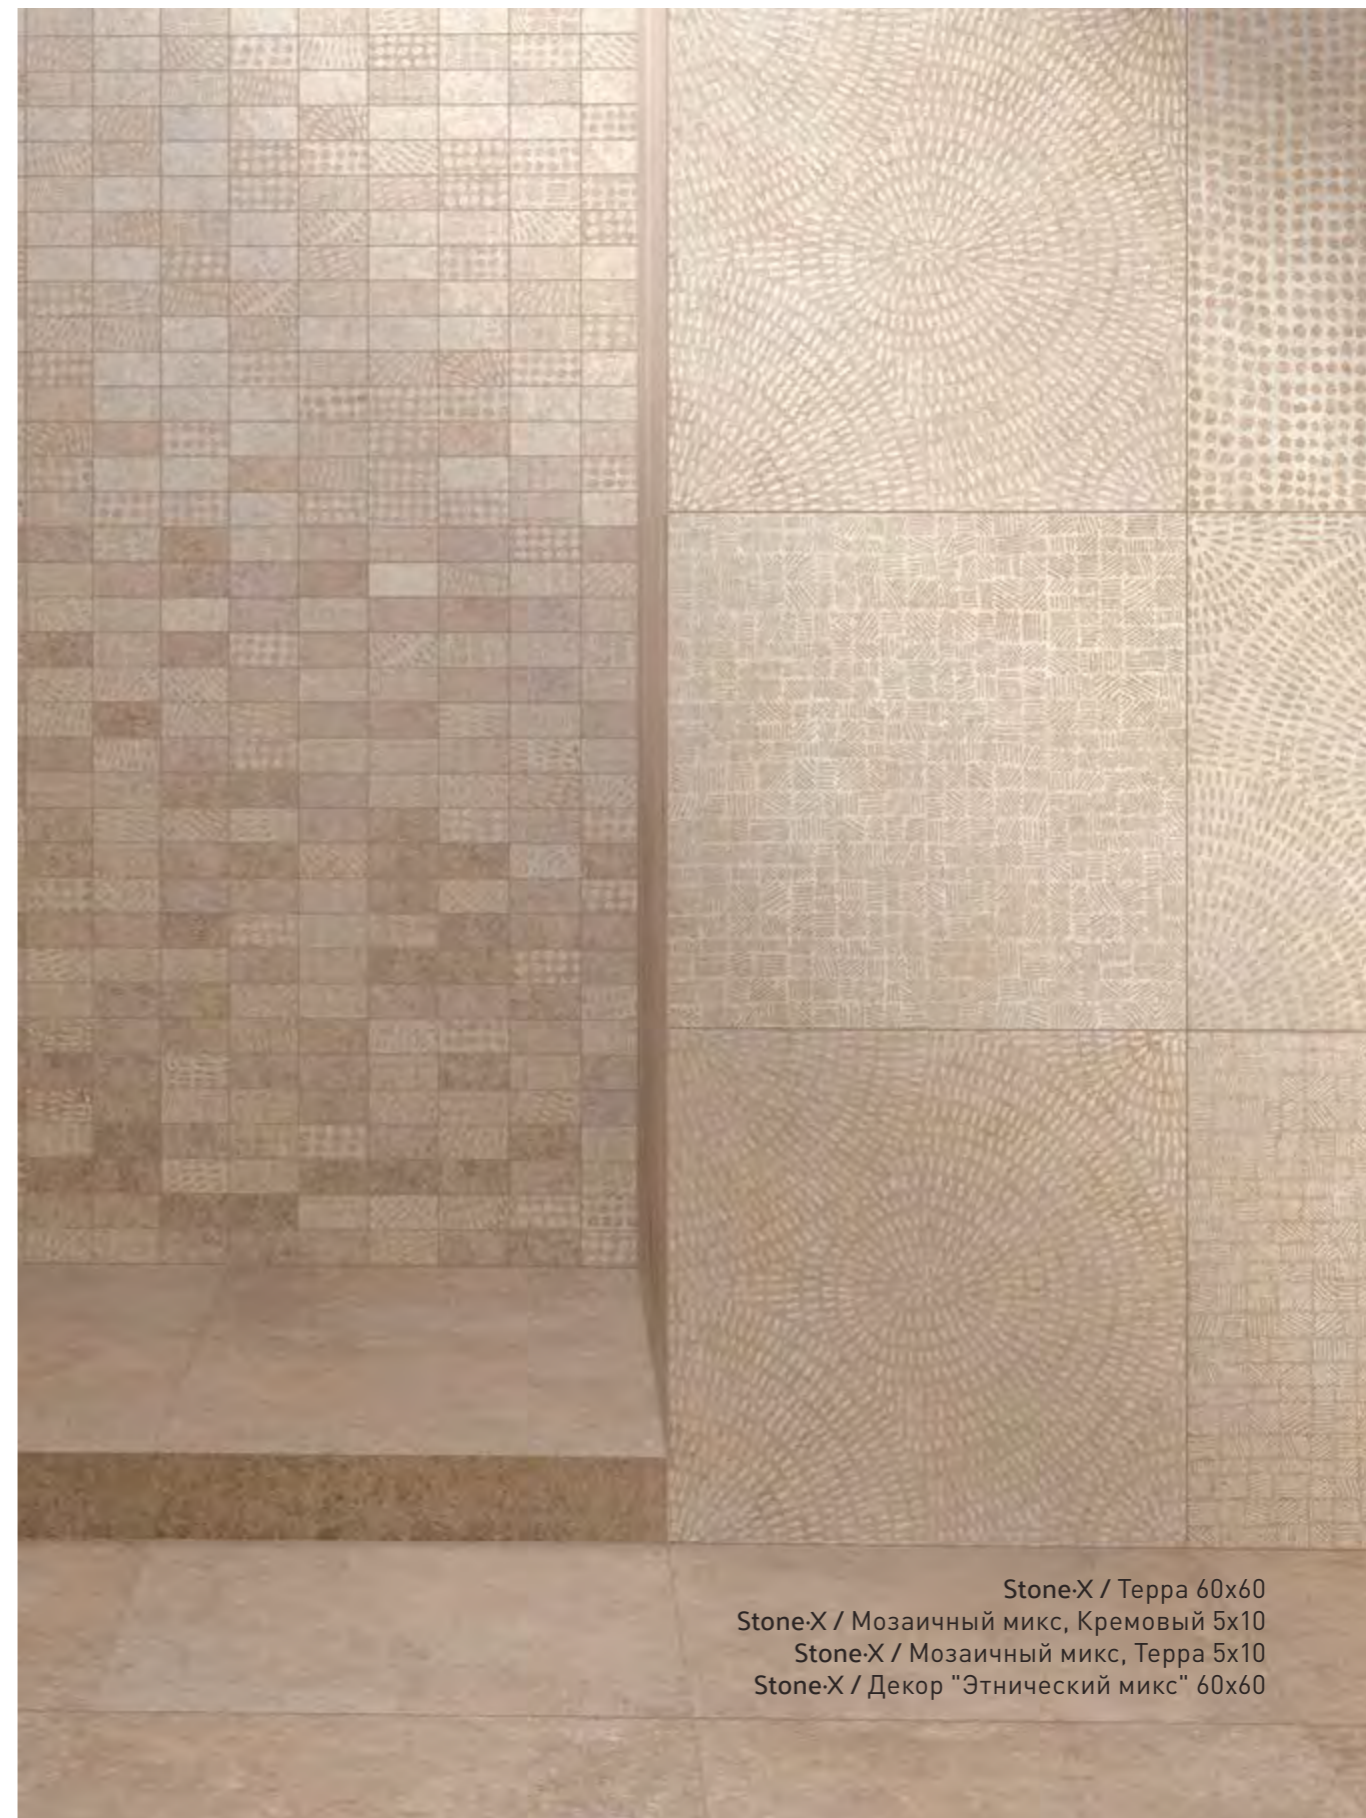

Стена:
Stone-X / Белый 60x120
Stone-X / Тауп 30x60

Stone-X / Декор "Этнический микс", Холодная гамма 30x60

Пол:

Stone-X / Тауп 60x60

Stone-X / Декор "Этнический микс", Холодная гамма 60x60

Стена:
Stone-X / "Микс декор", Теплая гамма 30x60
Marble-X / Скайрос Кремовый 60x120
Пол:
Stone-X / Кремовый 60x120