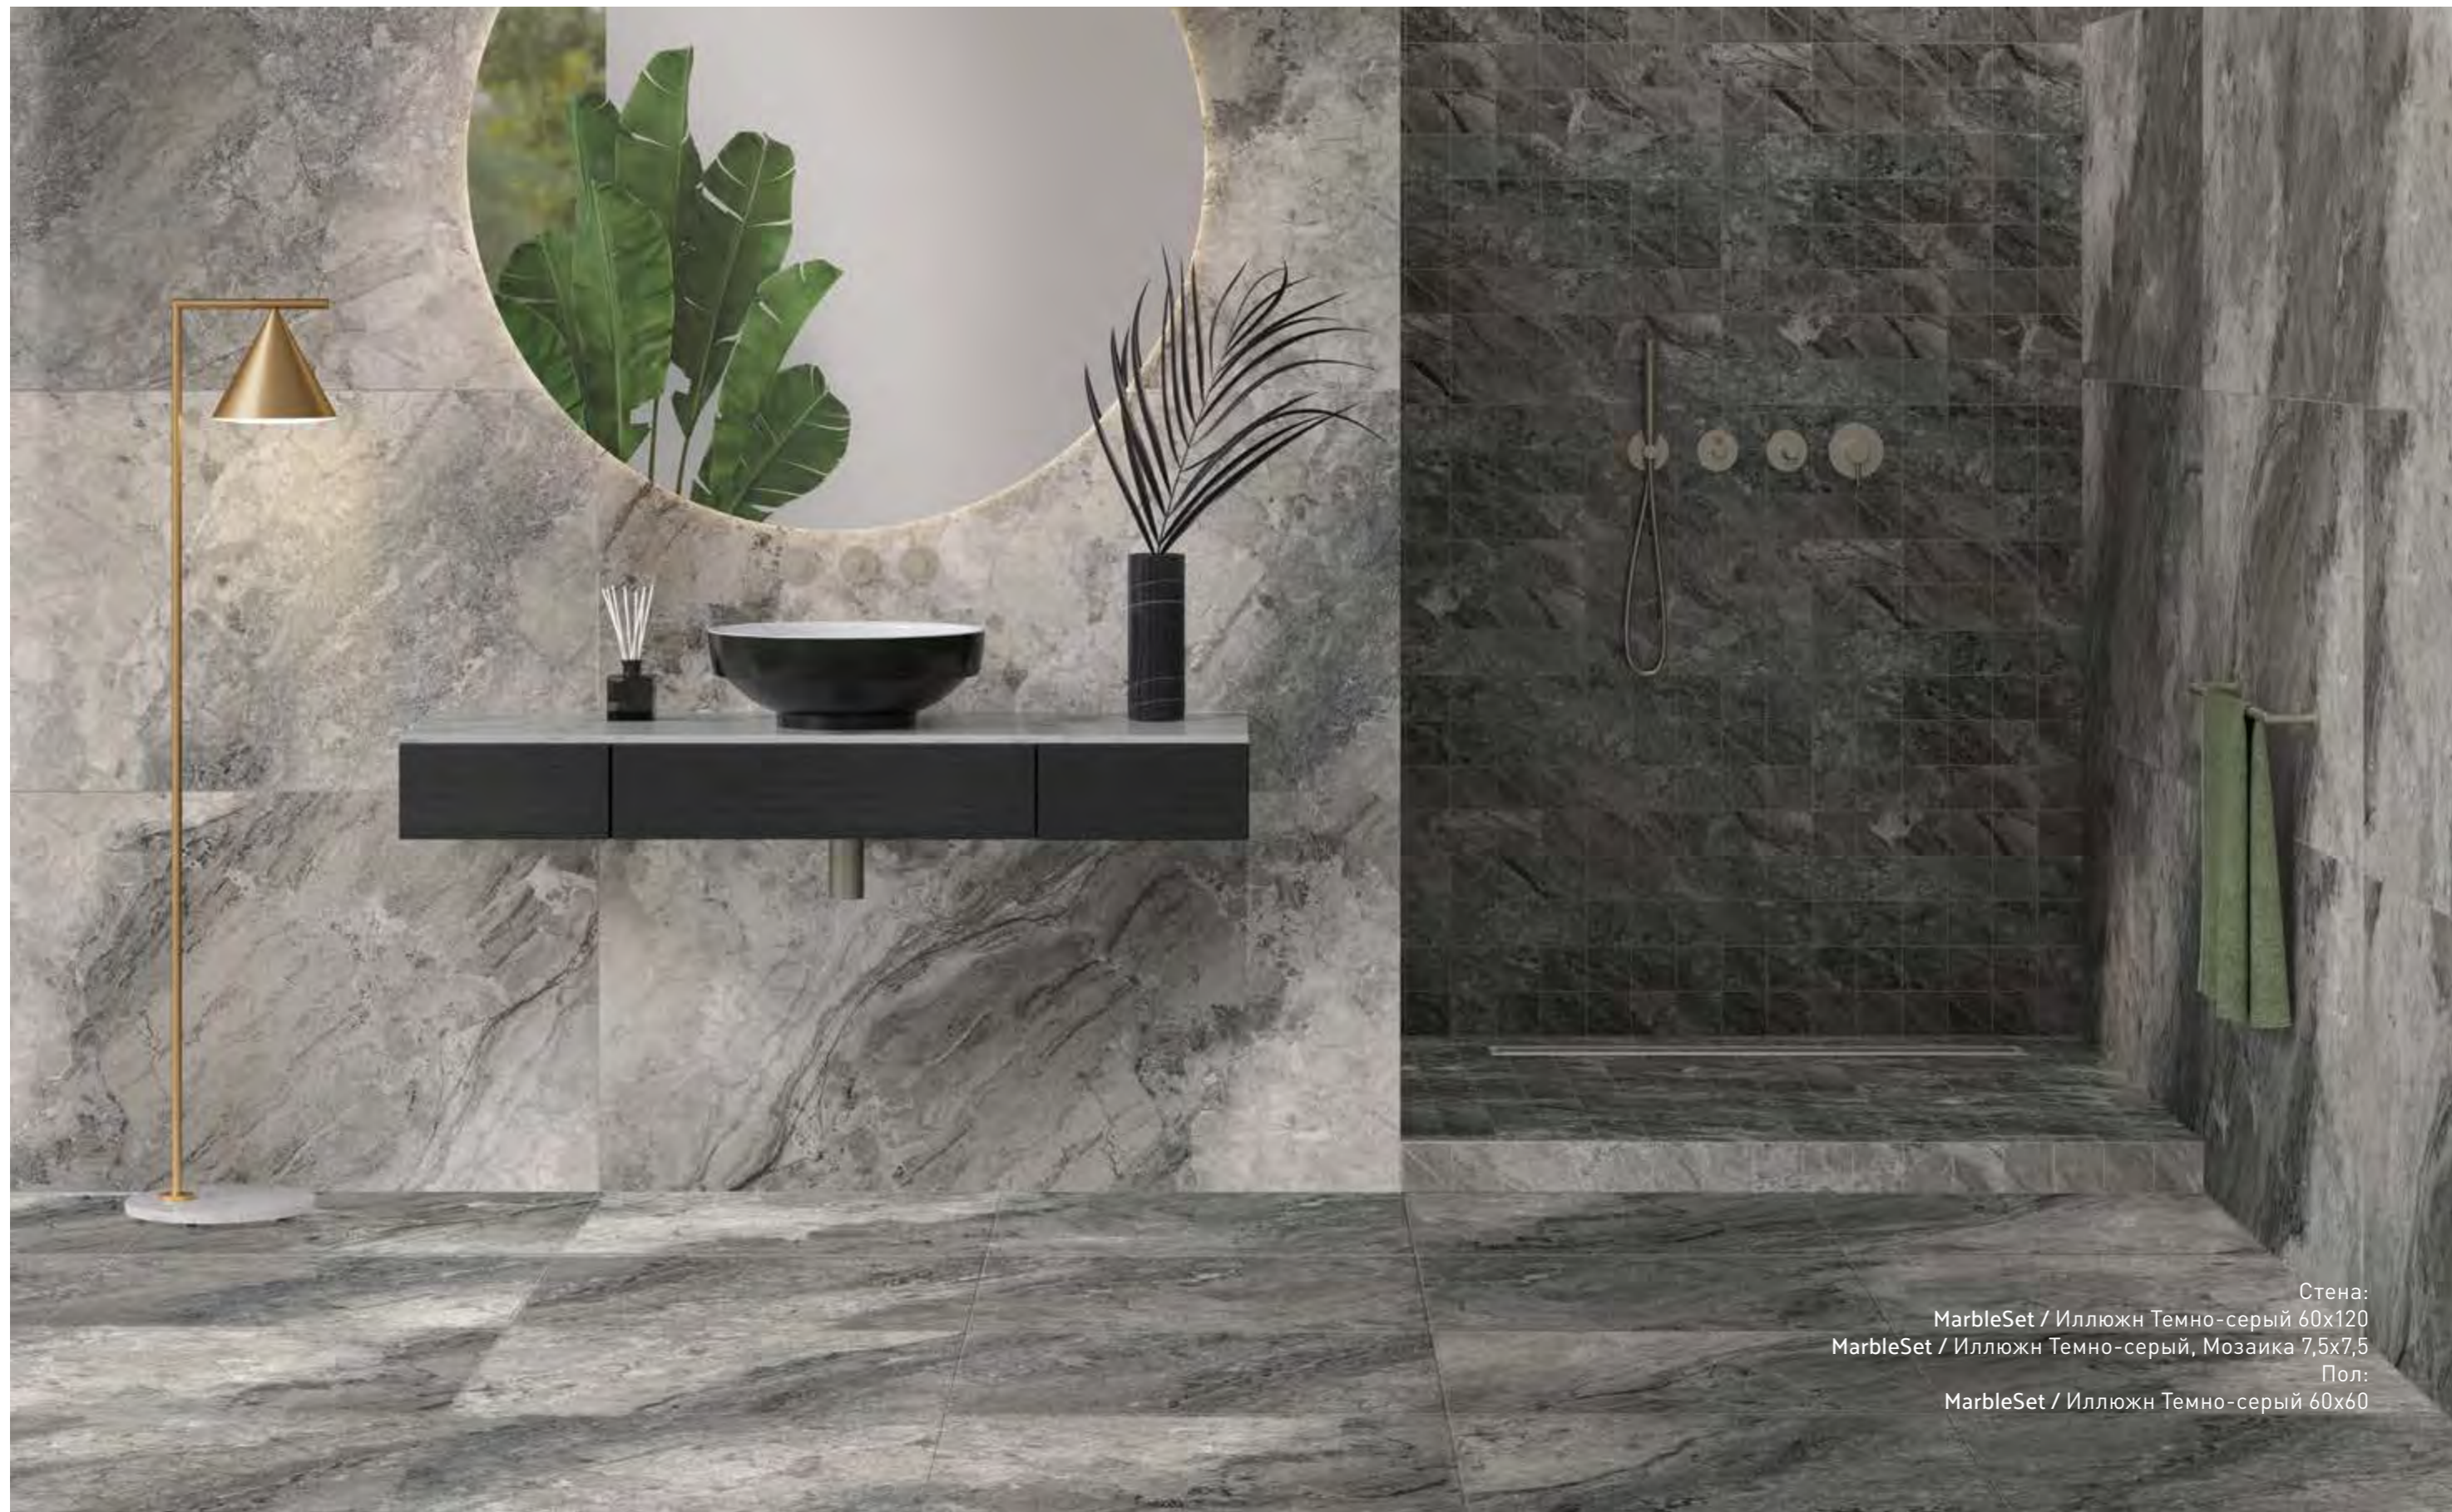

Стена:
MarbleSet / Иллюжн Темно-серый 60x120
MarbleSet / Иллюжн Темно-серый, Мозаика 7,5x7,5
Пол:
MarbleSet / Иллюжн Темно-серый 60x60