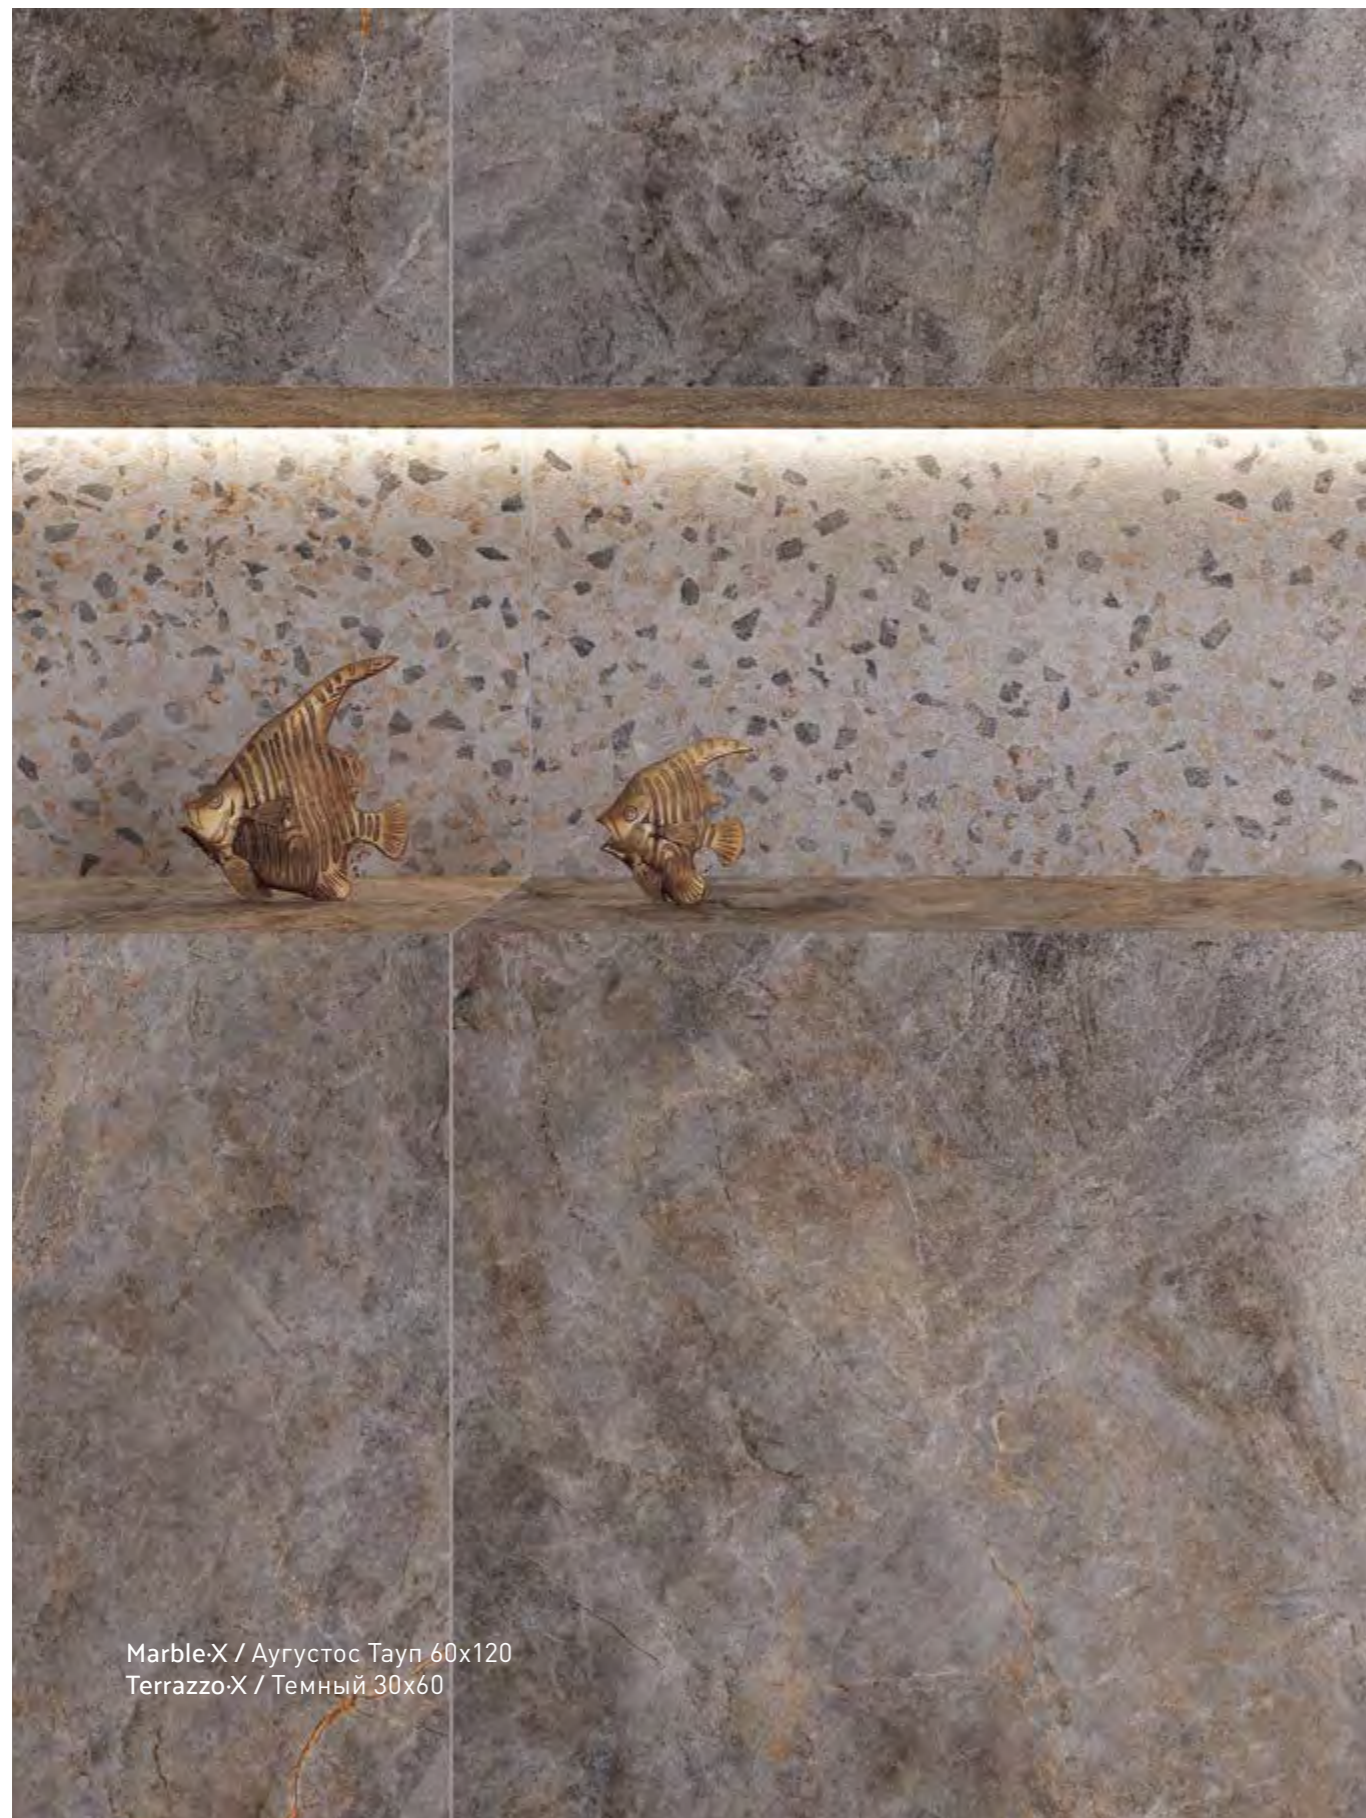

Marble·X / Бреча Капрайа Белый 60x120
Marble·X / Аугустос Тауп 60x120

Marble-X / Декор "Терраццо" 60x60

Marble-X / Скайрос Кремовый 30x60

Marble-X / Аугустос Тауп 60x120
Terrazzo-X / Темный 30x60

Стена:
Marble-X / Декор "Геометрический" 30x60
Пол:
Beton-X / Темный 60x120