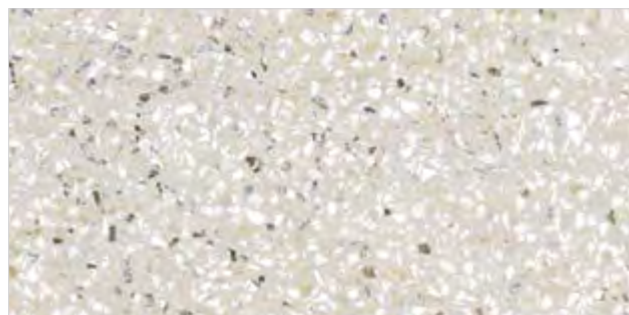

Светлый
К949753LPR01VTEP
60x120 Лаппато R9, III
К949753R0001VTEP*
60x120 Матовый R10A, III