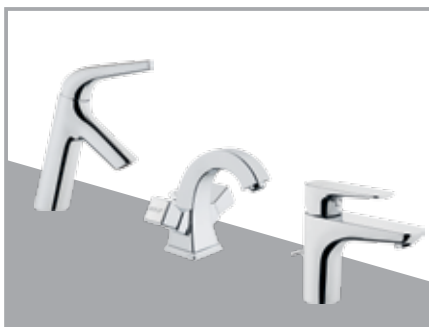

РАЗНООБРАЗИЕ СТИЛЕЙ

Смесители Vitra — это разнообразие стилей на любой вкус, которое выражается в инновационных дизайнерских разработках и соответствует высочайшим стандартам качества.