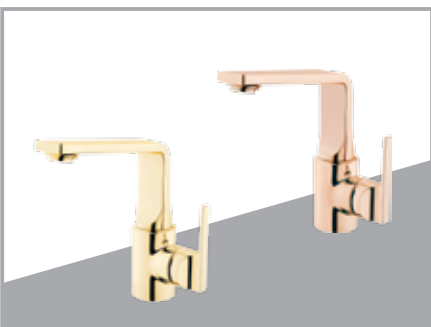

НЕБЛЕКНУЩИЕ ЦВЕТА

Технология покрытия PVD, которую использует Vitra, в 10 раз прочнее обычных покрытий. Vitra также предлагает разные варианты покрытий с долгим сроком службы для различных поверхностей.