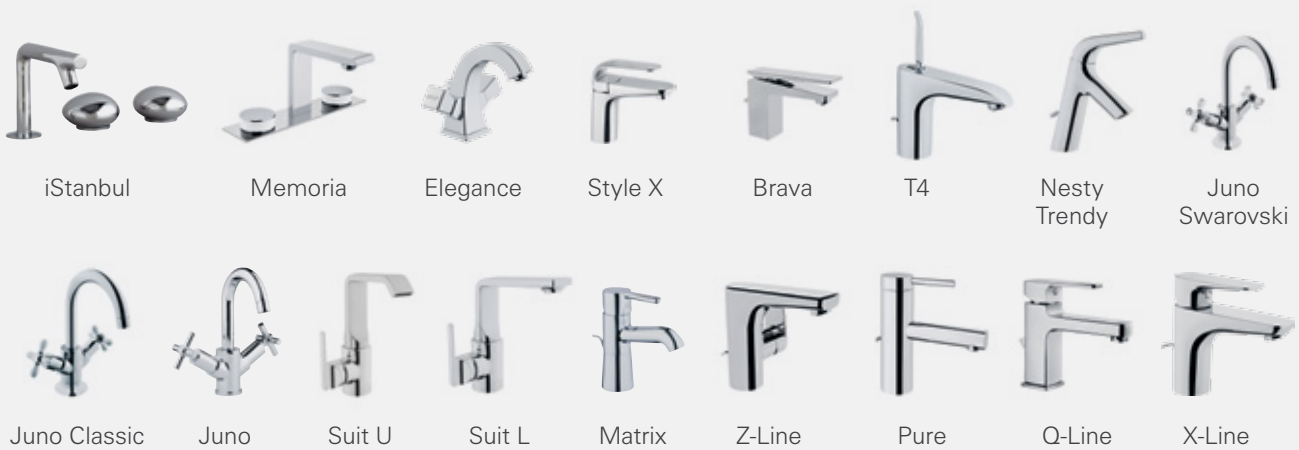

РАЗУМНОЕ ИСПОЛЬЗОВАНИЕ ВОДЫ

В Категории А Европейской системы стандартов водозэффективности выдается сертификат, который позволяет сделать разумным сбережение водных ресурсов, показывая уровень расхода воды смесителем. Обозначение получения этого сертификата Вы можете увидеть на продукции Vitra.

Серии смесителей Vitra, которым присвоен сертификат Категории А Европейской системы стандартов водозэффективности

ЭКОНОМИЯ ВОДНЫХ РЕСУРСОВ НА 30%

Смесители Vitra Категории А по расходу водных ресурсов:

- Согласно ЕРАкт от 1992 года уменьшают расход воды в жилых домах на 30%.
- Благодаря разумному расходу воды, добавляют Вашему дому 2 дополнительных бала по системе LEED.
- Комфортны в использовании.

	РАСХОД ВОДЫ	ЕРАкт 1992*	Vitra
Расчеты сделаны на семью из 4 человек, использующую воду на территории жилой площади.	Смеситель для раковины	60,794	36,476
	Смеситель для ванны	110,534	87,543
	Смеситель для кухонной мойки	48,635	29,181
	ВСЕГО	219,963	153,200

* В расчетах LEED за основу был взят Акт об энергетической политике от 1992 года.

Благодаря специальному аэратору, используемому в продуктах Vitra с обозначением European water label, достигается минимальное потребление воды на уровне 5 л/мин и максимальный уровень комфортного использования.