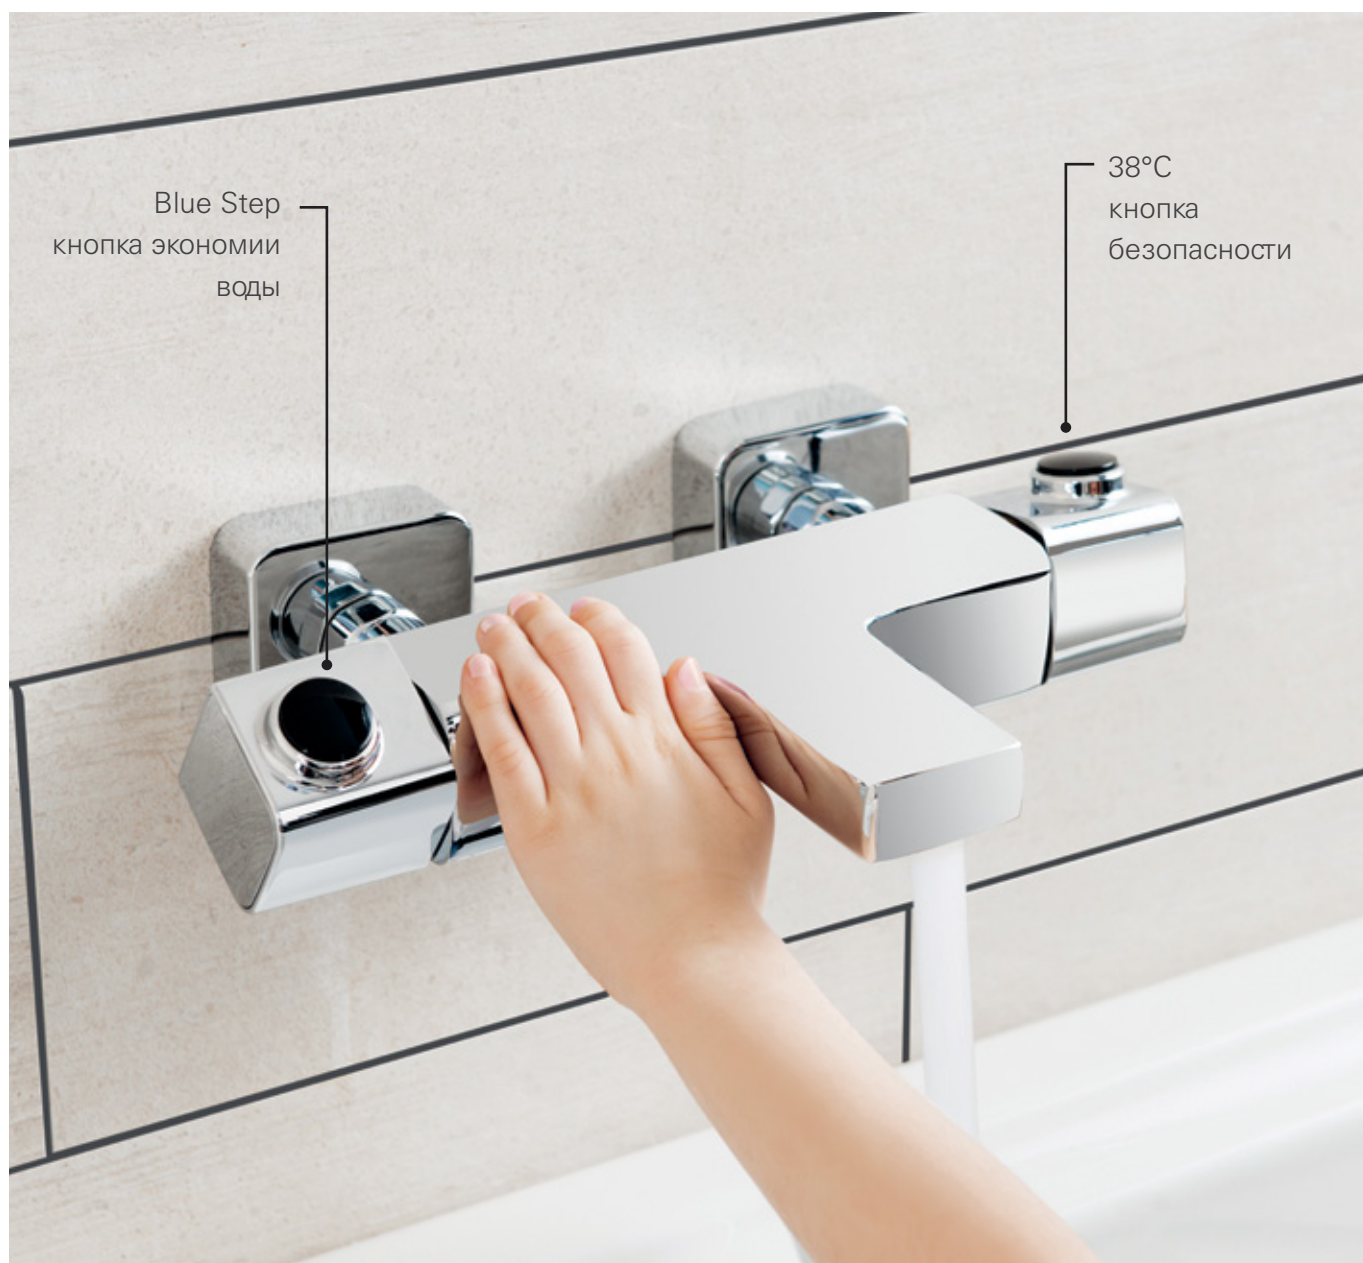

A42213
Встраиваемый смеситель для душа (внутренняя часть)

A41441
Встраиваемый запорный клапан (внутренняя часть)

AQUAHEAT

БЕЗОПАСНАЯ ВАННАЯ ДЛЯ ВАШЕЙ СЕМЬИ

Новое поколение термостатических смесителей для ванн и душевых зон AquaHeat, обладающих инновационным дизайном, уберезет Вас и Вашу семью от ненужных волнений. Для того, чтобы предупредить опасность, связанную с нагревом поверхности смесителя из-за высокой температуры воды, выбирайте термостатические смесители AquaHeat.

BlueStep

Функция контроля расхода воды: не допускает случайного включения большого напора воды. Клапан водосбережения BlueStep препятствует ненужному расходу воды, обеспечивает осознанное потребление водных ресурсов и на 35% повышает уровень водосбережения.