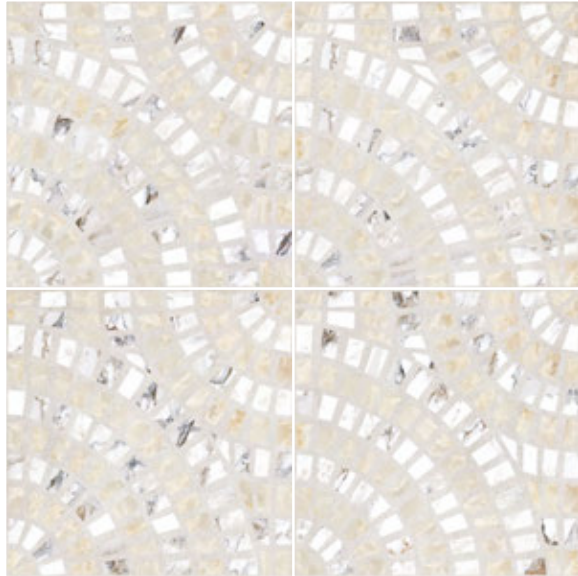

MIX рисунки декоров

MARBLE·BETON·X декор "КРУГОВОЙ", СВЕТЛЫЙ
60x60 (4 рисунка)