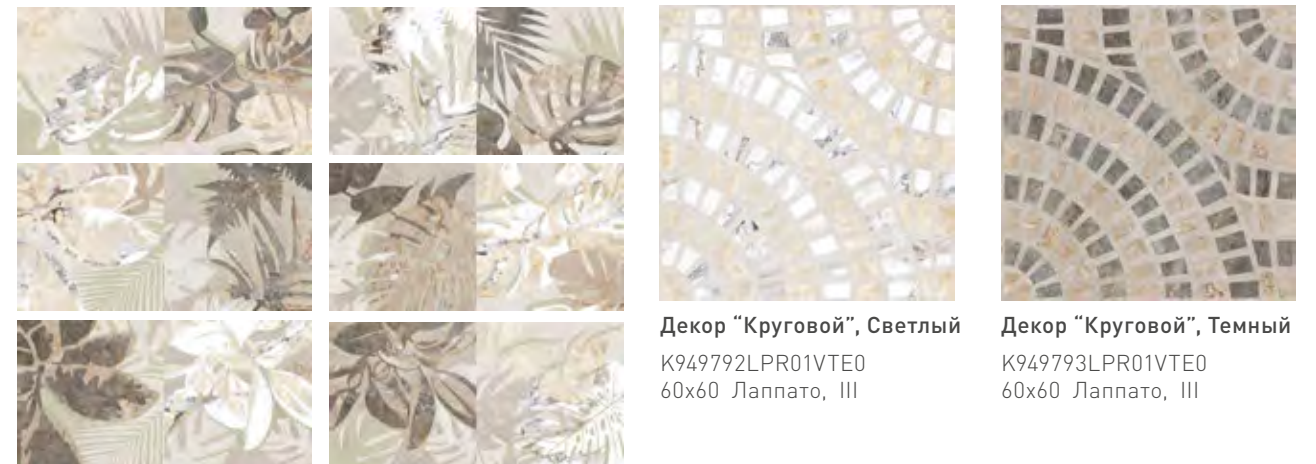

Декоры общие с коллекцией Marble·X

Декор "Цветочный"
K949798LPR01VTE0
30x60 Лаппато, III

Декор "Круговой", Светлый
K949792LPR01VTE0
60x60 Лаппато, III

Декор "Круговой", Темный
K949793LPR01VTE0
60x60 Лаппато, III