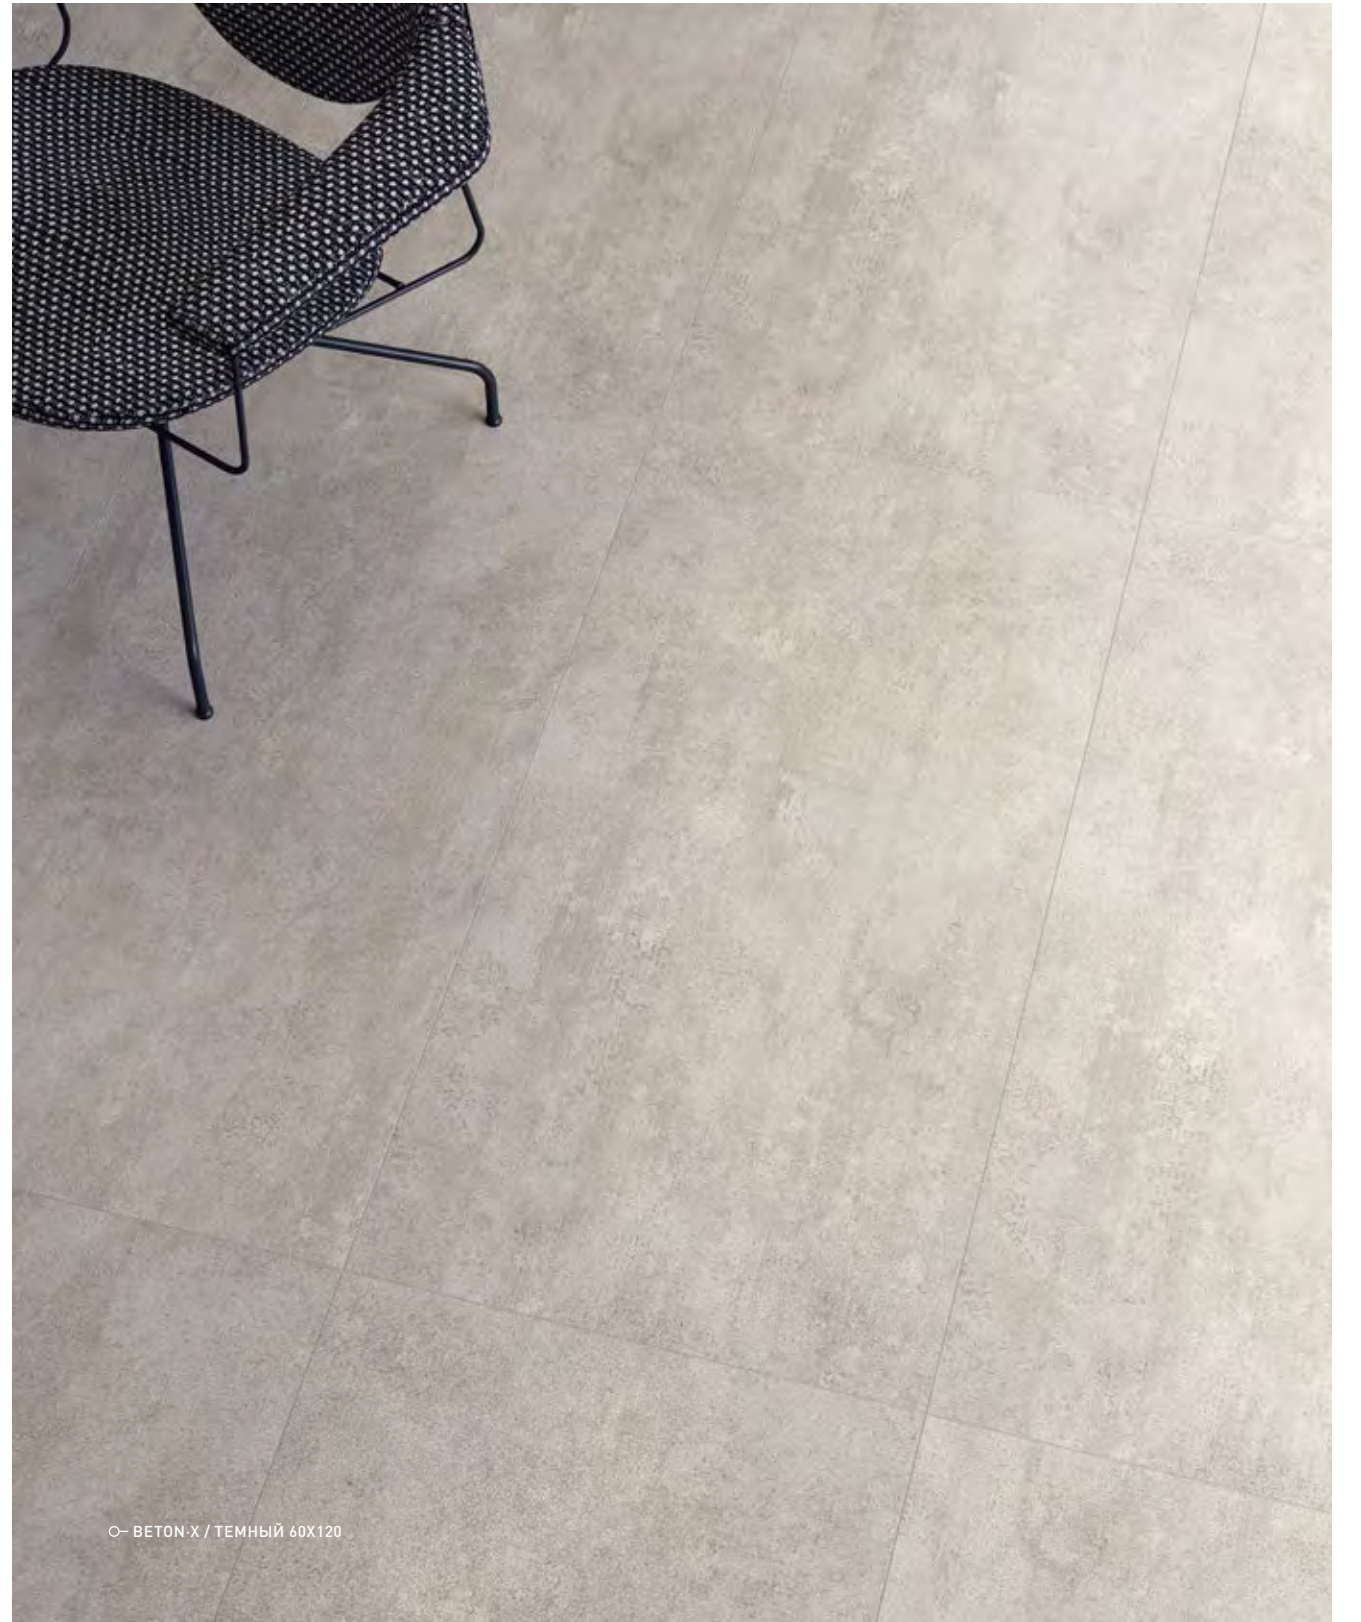

○- БЕТОН-Х / ТЕМНЫЙ 60X120