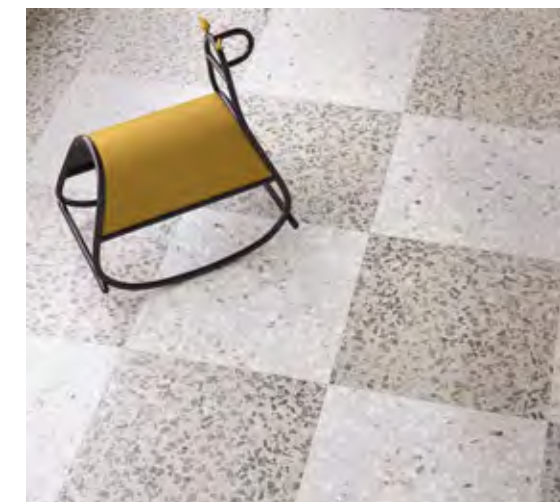

*миксуй
сочетай
создавай*

Wood·X 72

Stone·X 76

Marble·X 82

Terrazzo·X 88

Beton·X 92

MIX – это система комбинирования поверхностей, основанная на 4 цветовых решениях: Кремовый, Терра, Белый, Тауп.

Она включает в себя 5 материалов: богатый орех, роскошный мрамор, фактурный песчаник, универсальный бетон и элегантный терраццо.