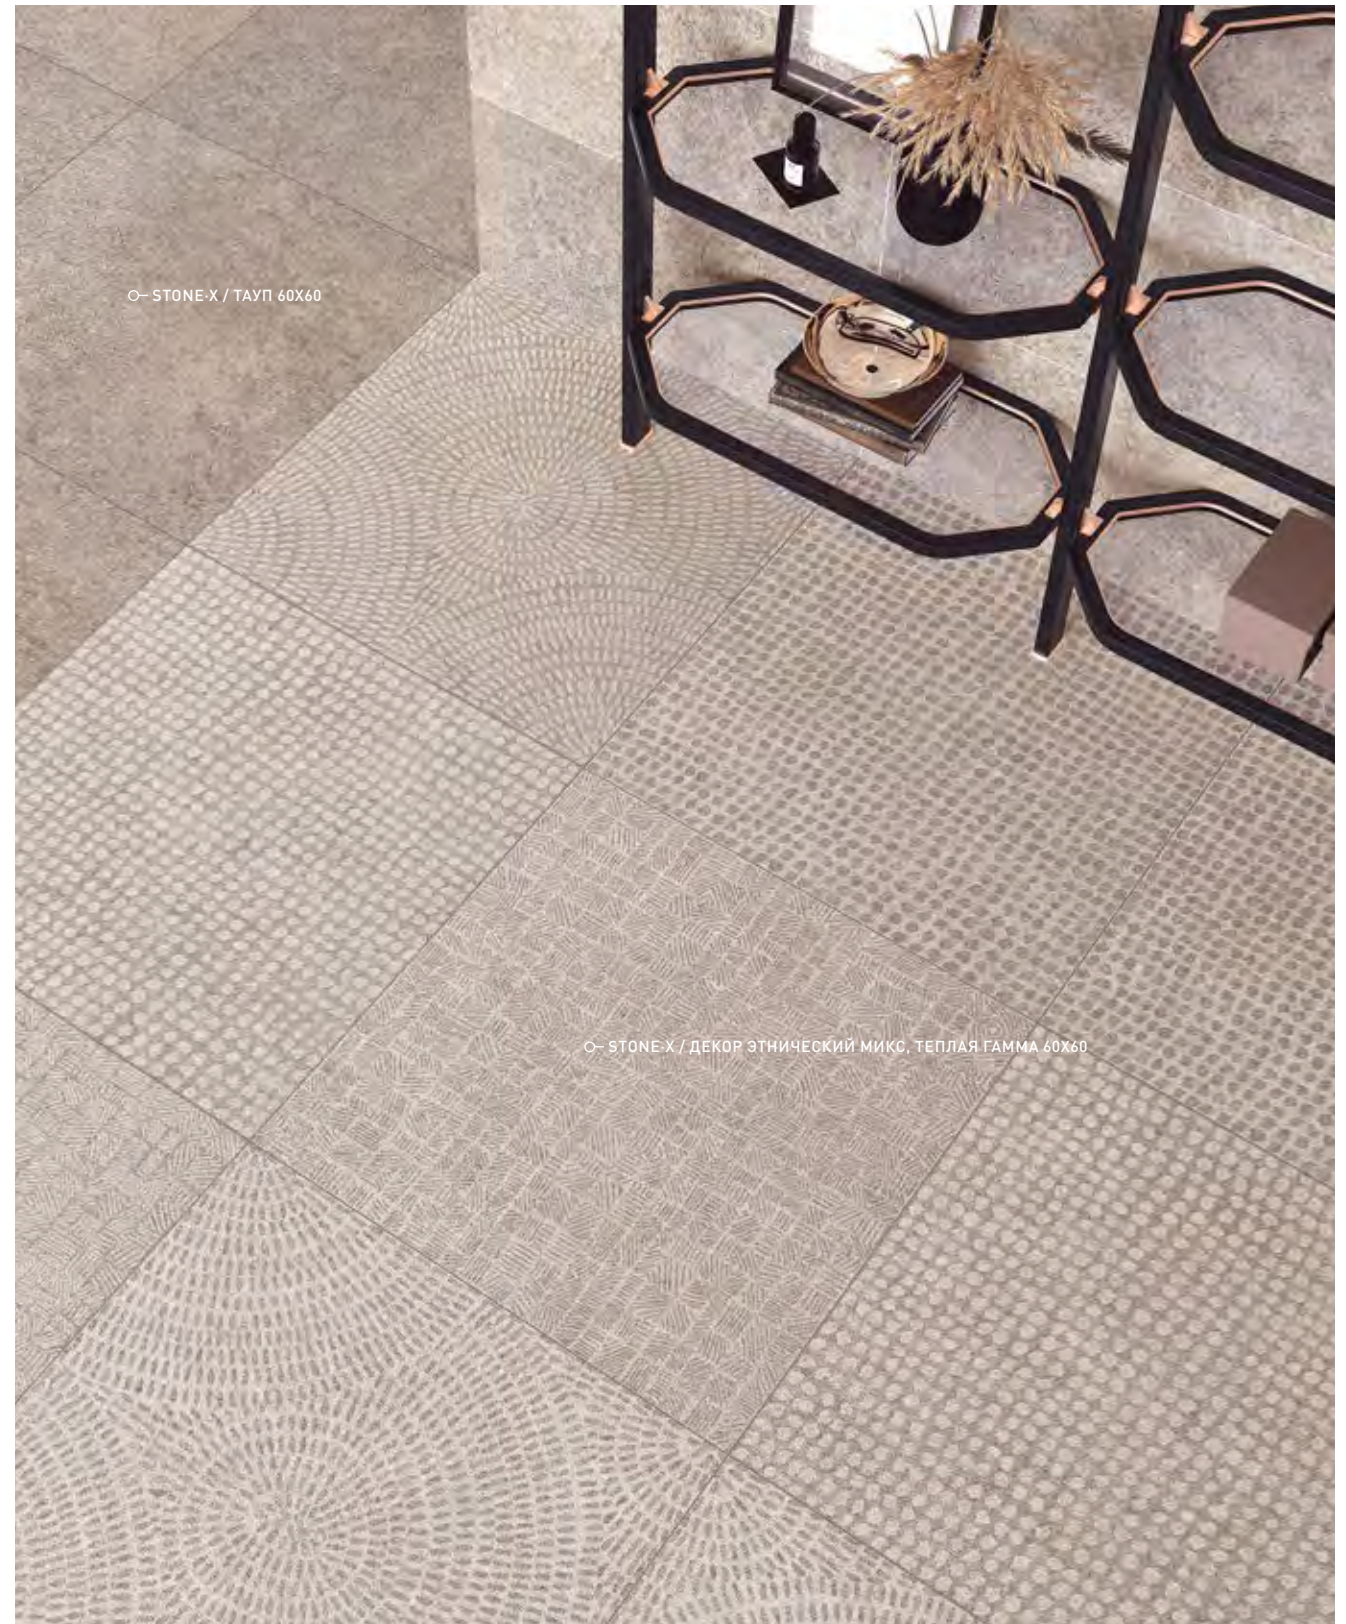

○ STONE-X / ТАУП 60X60

○ STONE-X / ДЕКОР ЭТНИЧЕСКИЙ МИКС, ТЕПЛАЯ ГАММА 60X60