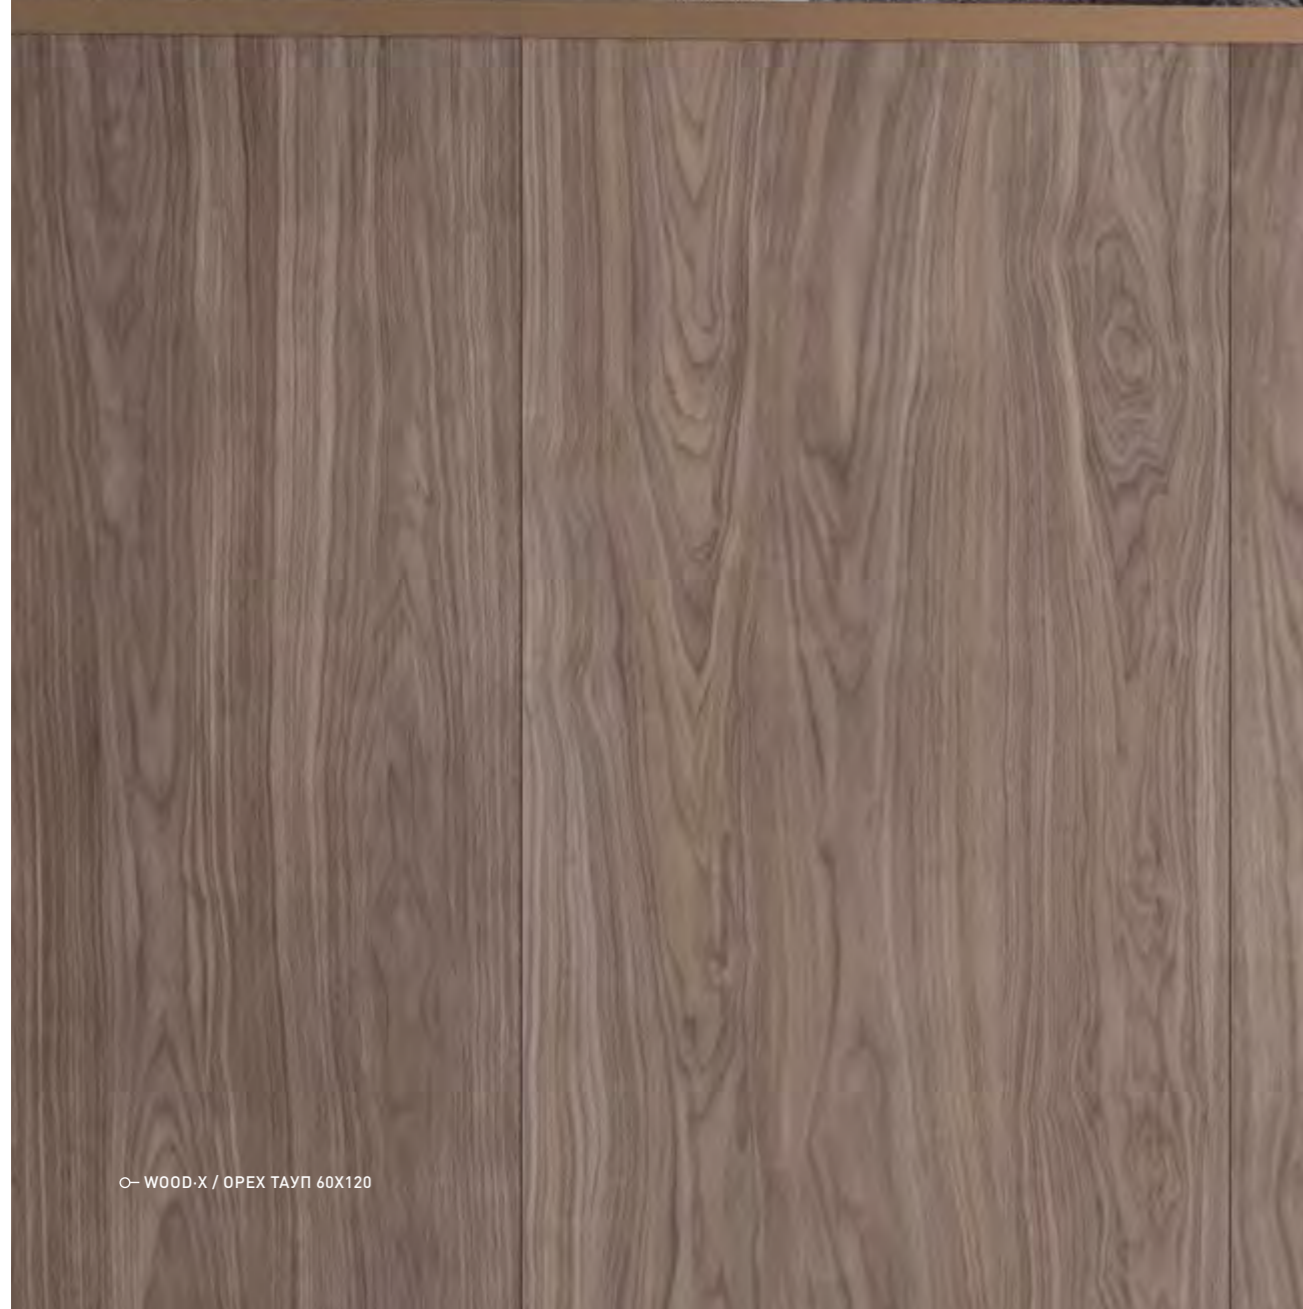

○ WOOD-X / ОРЕХ ТАУП 60X120