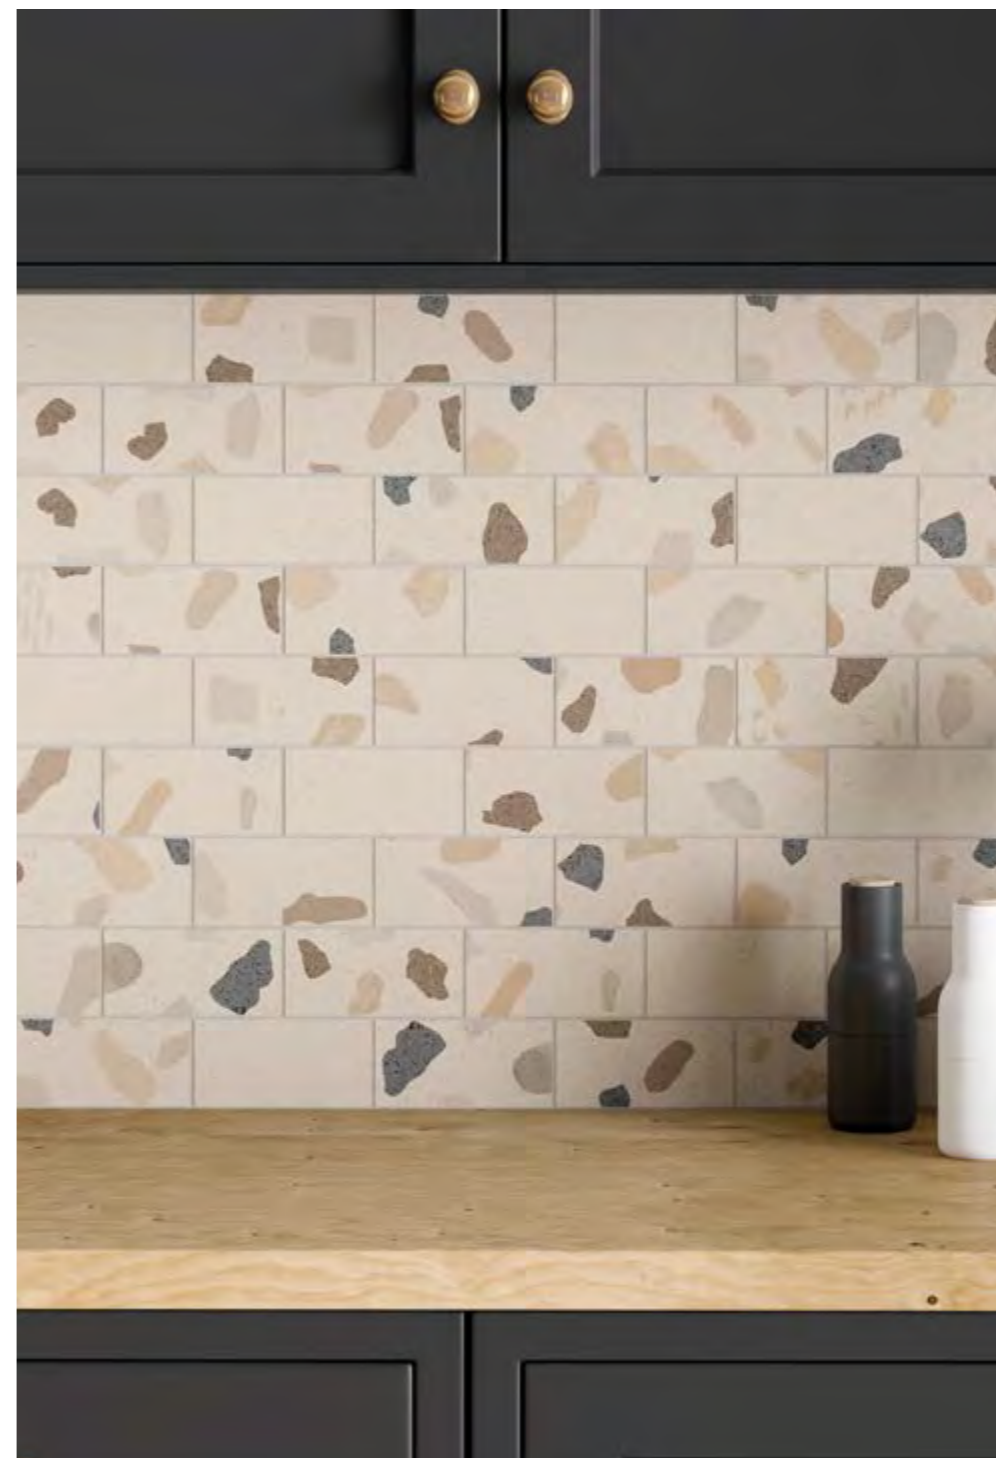

○ IMPRESSION / КРЕМОВЫЙ 60X60

○ IMPRESSION / ХОЛОДНАЯ ГАММА, ДЕКОР «ГЕОМЕТРИЧЕСКИЙ» 60X60

○ IMPRESSION / СЕРЫЙ 60X60

○ IMPRESSION / ХОЛОДНАЯ ГАММА, ДЕКОР «ГЕОМЕТРИЧЕСКИЙ» 60X60

Impression

Стиль *midcentury* играет яркую роль в мировой истории дизайна. Его основу составляют не богатство или статус, а так любимые всеми комфорт и уют. Коллекция *Impression* впечатляет точностью передачи этого настроения. Матовая поверхность фоновой плитки повторяет идею терраццо: микс из разноцветных кусочков камня и мерцающей каменной крошки, а трогательные и ироничные декоры *Romantic* в формате 30x60 см создают игривое настроение.