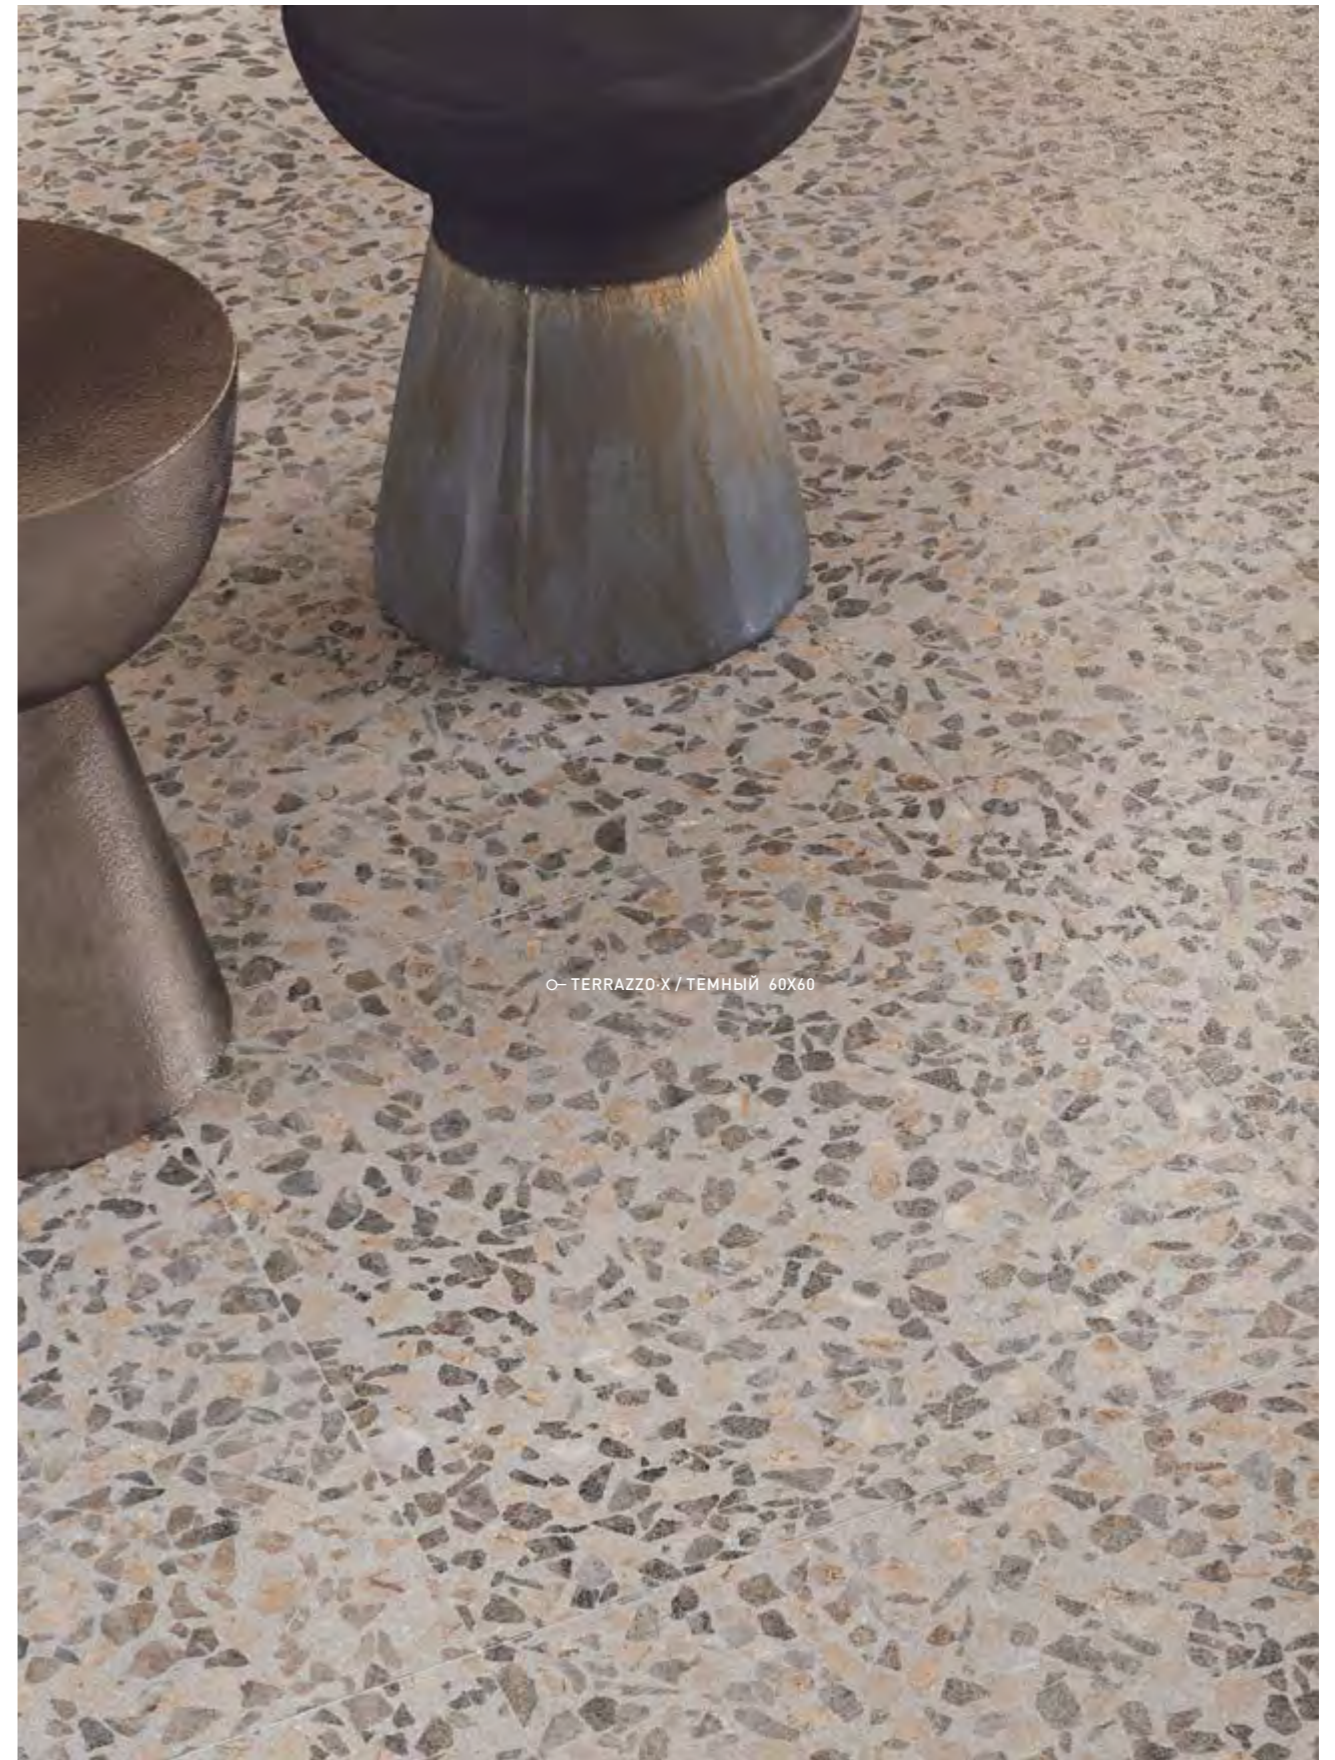

○ TERRAZZO-X / ТЕМНЫЙ 60X60