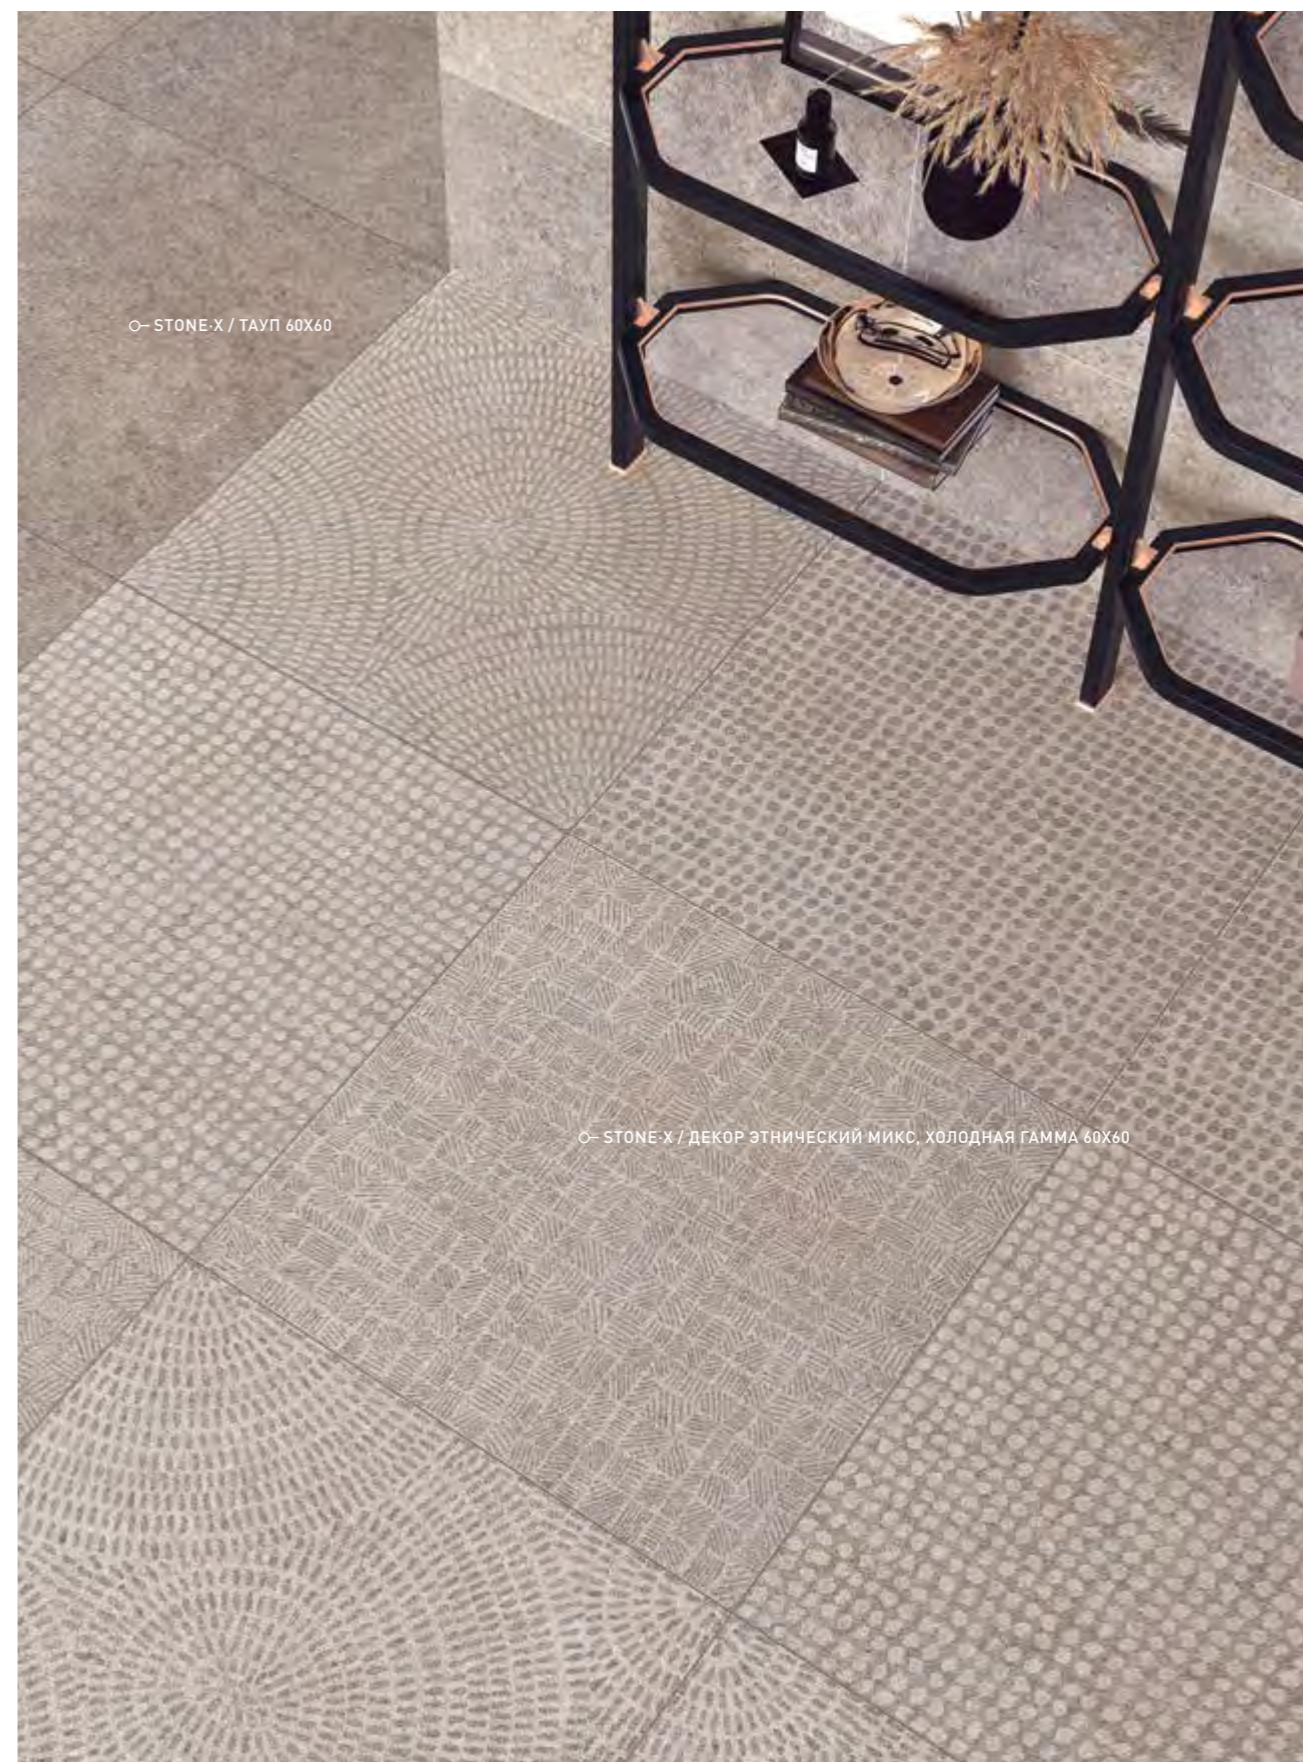

○- STONE·X / БЕЛЫЙ 60X120

○- STONE·X / ТАУП 30X60

○- STONE·X / ТАУП 60X60

○- STONE·X / ДЕКОР ЭТНИЧЕСКИЙ МИКС, ХОЛОДНАЯ ГАММА 60X60

○ MARBLE-X / СКАЙРОС КРЕМОВЫЙ 60X120

○ STONE-X / ДЕКОР ТЕПЛЫЙ МИКС 30X60

○ STONE-X / КРЕМОВЫЙ 60X120