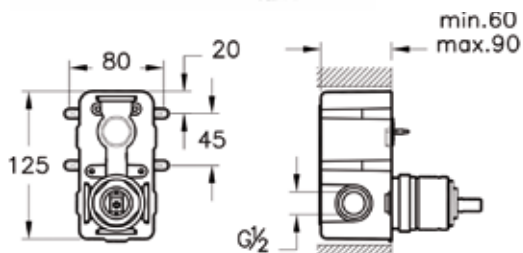

A42261EXP Z-Line
Мин. кол-во для заказа: 50 шт.

Системы скрытого монтажа

A41949EXP

Универсальная внутренняя часть для встраиваемых смесителей

- Скрытая часть устанавливается при монтаже в стену
- Возможно подключение двух из следующих типов оборудования: душевой излив, верхний душ, ручной душ (через выход на ручной душ)
- Картридж с регулятором расхода и температуры воды
- Внешняя часть приобретается отдельно