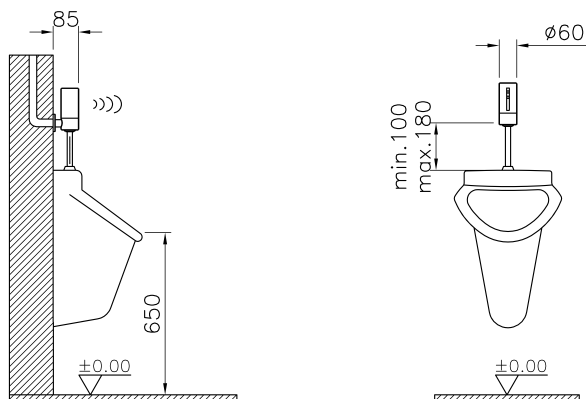

Флешер

310-1531

Электронный сенсор системы смыва
для писсуаров с верхним подводом
воды, питание от батареи, цвет
хром