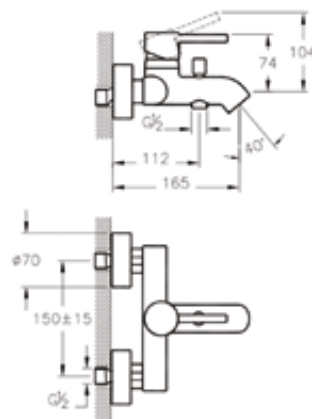

Душевой гарнитур