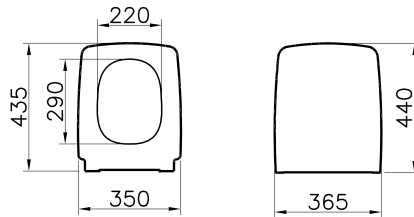

Панель смыва Loop T, цвет глянцевый хром

Loop O

740-0940

Панель смыва Loop O металлическая, антивандальная для инсталляций

Сиденья

Shift

91-003-009

Сиденье для унитаза Shift, дюропласт, с микролифтом, съемные петли