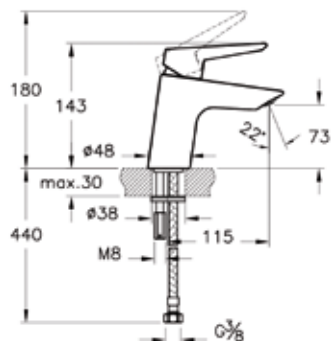

Solid S

A42440EXP

Смеситель Solid S для раковины

- Картридж с регулятором расхода и температуры
- Скрытый аэратор со слотом под монету
- Макс. расход 9 л/мин