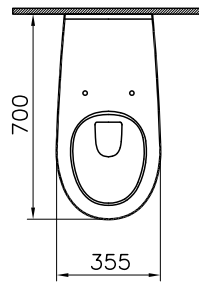

Conforma

5811B003-0075

Подвесной унитаз Conforma, ванная комната без барьеров, 70 см

107-003-003

Сиденье для унитаза