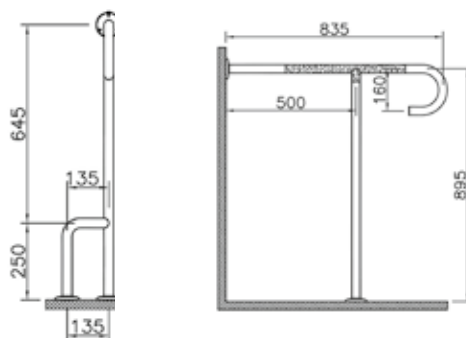

Угловой поручень

320-3012

Угловой поручень 135°

Поручень пол – стена 90°

320-3013
Поручень пол – стена 90°

Сиденье

320-3016
Откидное сиденье для
душа с опорной ножкой

Зеркало