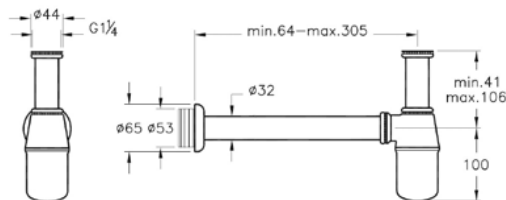

Сифон

A45122EXP

Сифон для кухонных раковин

- Для слива диаметром 1 ¼" дюйма
- Металлическая погружная труба
- Диапазон установки (вертикальный): 41 – 106 мм
- Расстояние до стены: 64 – 305 мм