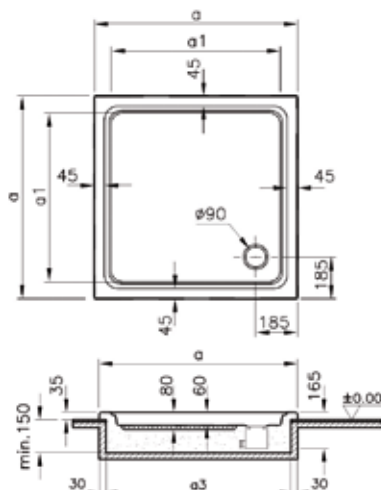

51930001000

Душевой поддон Optima, 90x90 см,
установка в пол

5601089

Сифон