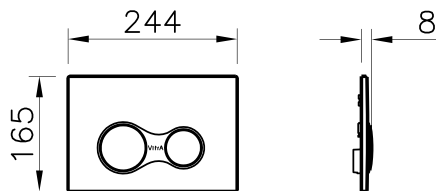

Sirius

740-0485

Панель смыва Sirius, цвет матовый хром