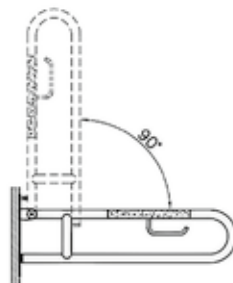

Складной поручень

320-3014
Складной поручень, угол 90°