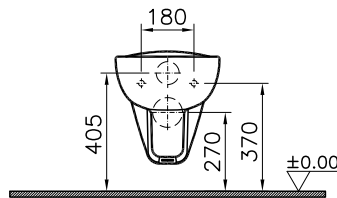

Conforma

5811B003-0075

Подвесной унитаз Conforma, ванная комната без барьеров, 70 см

107-003-003

Сиденье для унитаза

S50

5421b003-0075

Унитаз для инвалидов

801-003-003

Стандартное сиденье, дюропласт