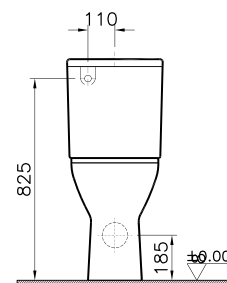

801-003-003

Стандартное сиденье, дюропласт