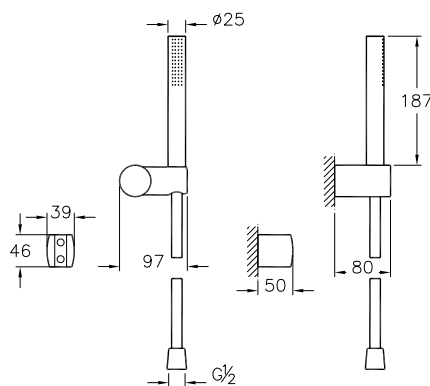

Душевая программа

A40682EXP

Излив для ванны Pure

- Совместим со встроенным смесителем для ванны или ванны/душа
- Силиконовый аэратор
- Длина излива: 175 мм

A45543EXP

Ручной душ Pure, с креплением к стене

- Одиночный режим распыления потока воды Aquaspray
- Металлическая лейка диаметром 25 мм
- Легко чистится
- Chroma-tech душевой шланг 1,750 мм
- 3/4"-1/2" адаптер входит в комплект
- Регулятор расхода обеспечивает макс. расход 12 л/мин