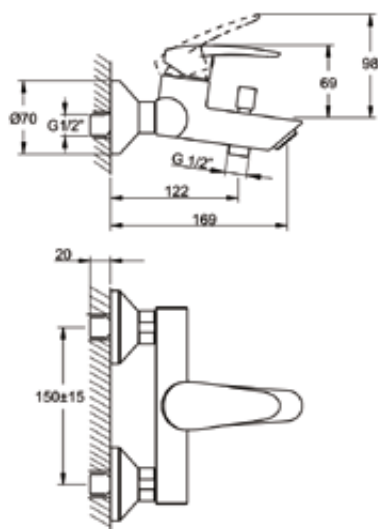

Dynamic S 3 в 1

A49152EXP

Набор из 3 смесителей Dynamic S 3 в 1
(раковина, ванна, душевой гарнитур)

Смеситель для ванны/душа