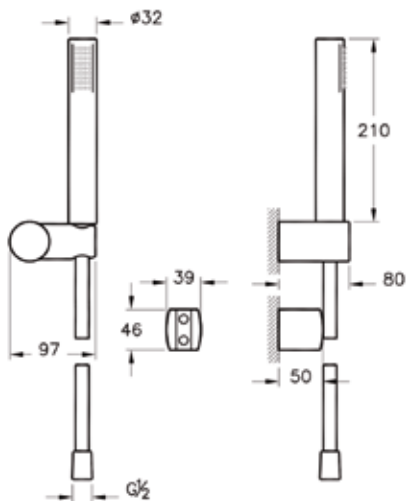

Sense

A45683EXP

Душевой гарнитур Sense

- Модель с 3 режимами распыления потока воды
- Металлическая лейка диаметром 25 мм
- В комплекте крепление для лейки

Минимальное кол-во для заказа: 50 шт.