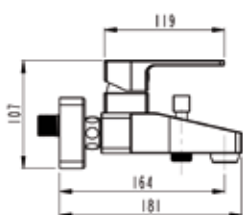

Q-Line

A40778EXP

Смеситель Q-Line для ванны/душа

- Подключение душевого шланга 1/2 дюйма
- Переключатель с блокировкой
- Картридж с регулятором расхода и температуры

X-Line

A42321EXP

Смеситель X-Line для раковины

- Картридж с регулятором расхода и температуры
- Макс. расход — 9 л/мин