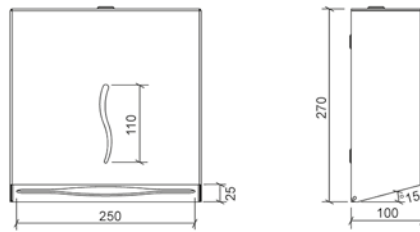

Arkitekta

A44351EXP

Металлический диспенсер для бумажных полотенец Arkitekta

Arkitekta