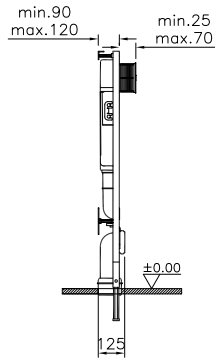

S50

9003B003-7200

Комплект: подвесной унитаз S50 с сиденьем микролифт, инсталляцией и панелью управления хромированного цвета

- Заводские настройки полного объема смыва — 6 л, малого объема смыва — 3 л, с возможностью регулирования объема смыва до 4/2 л
- Подключение воды слева, справа и сзади
- Комплект крепежей прилагается

740-0485

Панель смыва Sirius, цвет матовый хром

Производство в России.

Zentrum

9012B003-7206

Комплект: подвесной унитаз Zentrum с сиденьем с микролифт, инсталляцией и панелью управления хромированного цвета.

740-0480

Панель смыва Sirius, цвет глянцевый хром