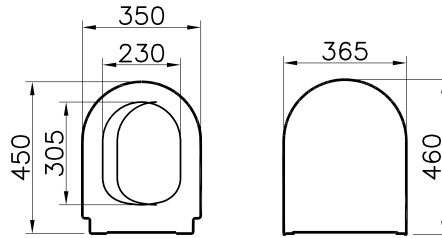

85-003-729

Сиденье для унитаза универсальное,
дюропласт, с микролифтом, цвет белый