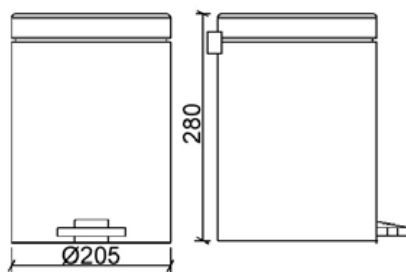

A44055EXP

Металлический контейнер для мусора
Arkitekta, 5 л