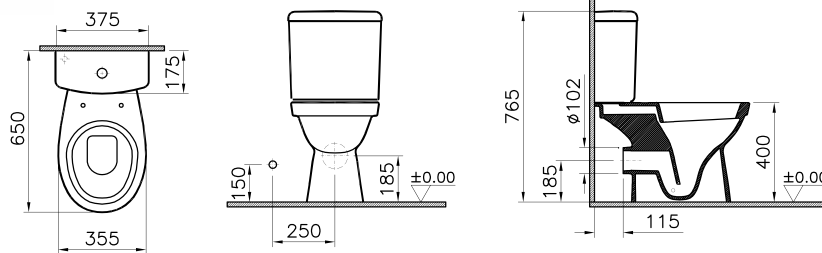

9705B003-7201

Комплект:
напольный унитаз Normus Facelift,
65 см, бачок, механизм смыва на 3/6 л,
стандартное сиденье
с металлическими
петлями