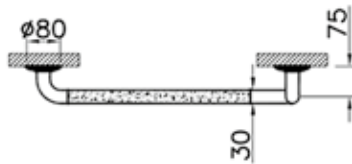

Угловой поручень

320-3012

Угловой поручень 135°

Поручень пол – стена 90°

320-3013
Поручень пол – стена 90°

Сиденье

320-3016
Откидное сиденье для
душа с опорной ножкой

Зеркало