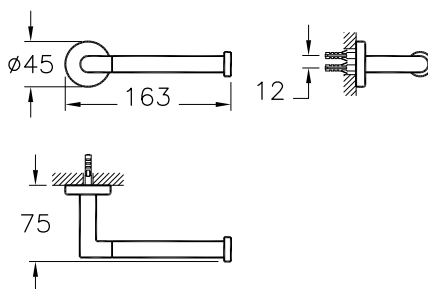

A44789EXP

Запасной держатель туалетной бумаги