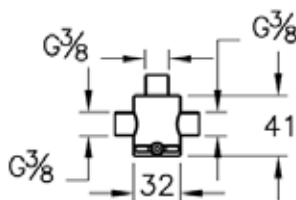

Смеситель скрытого монтажа

A47027EXP

Смеситель скрытого монтажа (может использоваться с гигиеническим душем и бидеткой)

- Позволяет смешивать горячую и холодную воду для устройств с одним выходом