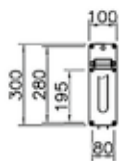

Складной поручень

320-3014
Складной поручень, угол 90°