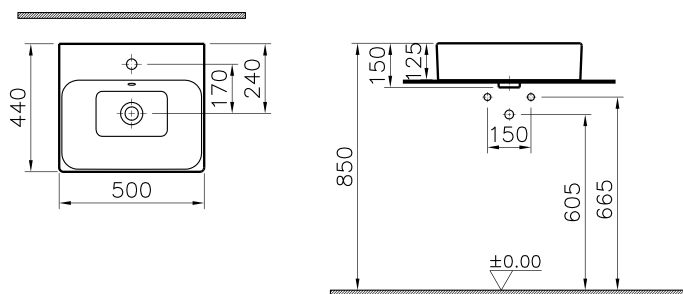

4431B003-0001

Раковина Nuo, 50 см, цвет белый