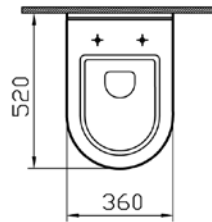

5318V003-0075

Комплект подвесного унитаза S50 52 см с сиденьем микролифт

Производство в России.