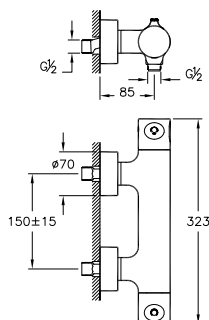

- С предохранительным стопором при 38°C
- Вентили с углом поворота 90°
- Подключение душевого шланга 1/2 дюйма