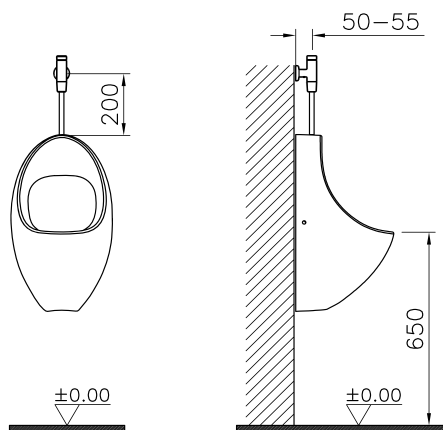

311-2521

Флешер наружной установки
нажимной на 2,5/4 л