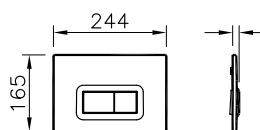

Рама для подвешного биде

780-5820

Рама для подвешного биде для стен из ГВЛ

- Рама выполнена из нержавеющей стали с порошковым напылением
- Регулируется по высоте

Рама

748-5800-01

Монтажная рама для подвешного унитаза со встроенным бачком

- Заводские настройки полного объема смыва — 6 л, малого объема смыва — 3 л, с возможностью регулирования объема смыва до 4/2 л
- Подключение воды слева, справа и сзади
- Комплект крепежей прилагается

740-1380

Панель смыва Elegance, сияющий хром

740-0680

Панель смыва Loop R, глянцевый хром