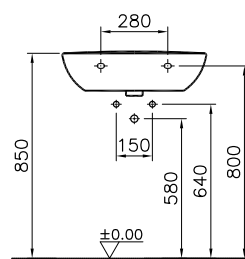

Zentrum

5786B003-0001
Раковина Zentrum, 60 см

6936B003-7035
Пьедестал

Производство в России.

Zentrum

1. 9012B003-7204

Комплект унитаза с открытой задней частью Zentrum 60 см с сиденьем микролифт и механизмом смыва Geberit

2. 9012B003-7202

Комплект пристенного унитаза Zentrum 60 см с сиденьем микролифт и механизмом смыва Geberit

3. 9012B003-7200

Комплект пристенного унитаза с Rhine Westphalia Zentrum с сиденьем микролифт и механизмом смыва Geberit

Производство в России.