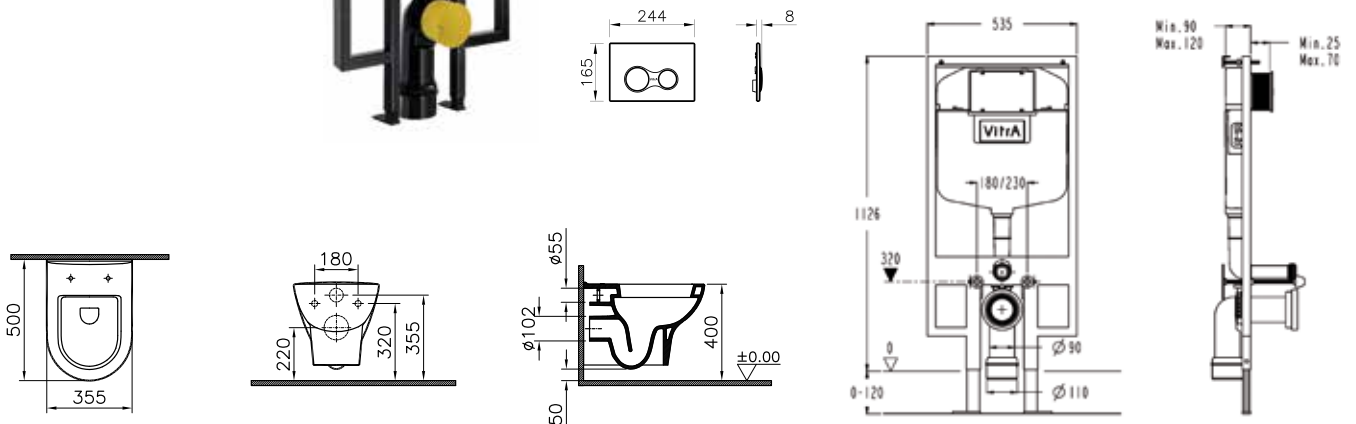

9012B003-7206

Комплект: подвесной унитаз Zentrum с сиденьем с микролифт, инсталляцией и панелью управления хромированного цвета.

740-0480

Панель смыва Sirius, цвет глянцевый хром