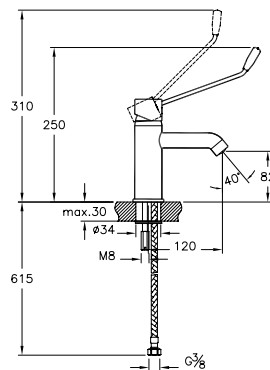

A42312EXP

Смеситель AquaMed для раковины (для людей с ограниченными физическими возможностями)

- Картридж с регулятором расхода и температуры
- Макс. расход — 9 л/мин