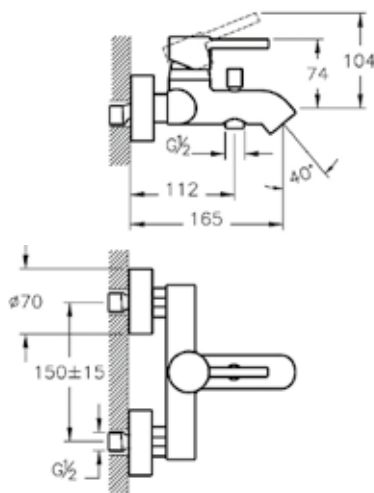

- Подключение душевого шланга 1/2 дюйма
- Переключатель с блокировкой
- Картридж с регулятором расхода и температуры
- Скрытый аэратор со слотом под монету

Dynamic-S

A40950EXP

Смеситель Dynamic S для раковины