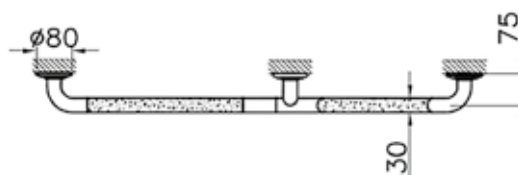

Угловой поручень

320-3012

Угловой поручень 135°

Поручень пол – стена 90°

320-3013
Поручень пол – стена 90°

Сиденье

320-3016
Откидное сиденье для
душа с опорной ножкой

Зеркало