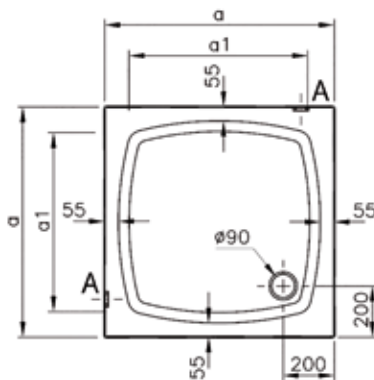

50100001000
Душевой акриловый поддон Harmony, 90x90 см

59990010000
Ножки для поддона

5601089
Сифон

Установка в пол