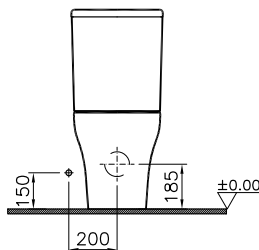

Zentrum

1. 9012B003-7204

Комплект унитаза с открытой задней частью Zentrum 60 см с сиденьем микролифт и механизмом смыва Geberit

2. 9012B003-7202

Комплект пристенного унитаза Zentrum 60 см с сиденьем микролифт и механизмом смыва Geberit

3. 9012B003-7200

Комплект пристенного унитаза с Rhine Westphalia Zentrum с сиденьем микролифт и механизмом смыва Geberit

Производство в России.