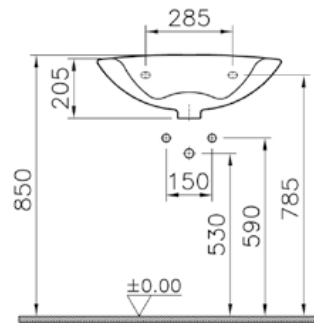

6147B003-0001

Раковина Arkitekt для людей с ограниченными возможностями, 60 см, цвет белый