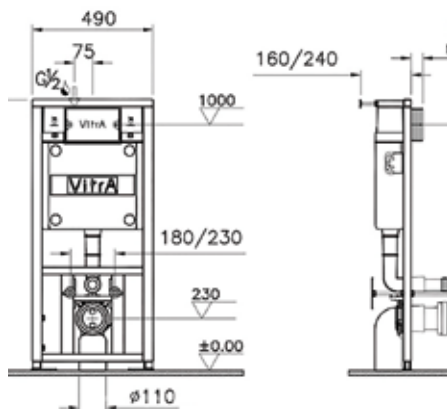

Uno

Комплект Uno: инсталляция с кнопкой

720-5800-01

Монтажная рама для подвесного унитаза со встроенным бачком

- Заводские настройки полного объема смыва — 6 л, малого объема смыва — 3л, с возможностью регулирования объема смыва 4/2 л
- Подключение воды слева, справа и сзади
- Комплект крепежей прилагается

720-0100

Панель смыва, белый

720-0155

Панель смыва, сияющий хром

720-0180

Панель смыва, глянцевый хром