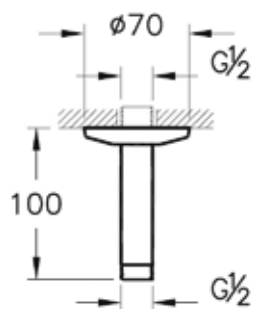

A4564923EXP

Соединительная труба потолочная
(короткая)