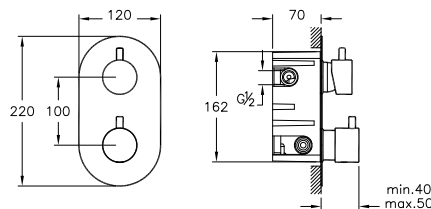

A47024EXP

Встраиваемый термостат для душа AquaHeat (3-режимный)

- Автостоп при прекращении потока холодной воды
- Термостатический картридж
- Переключатель на 3 режима
- Скрытая часть устанавливается при монтаже в стену, включена в комплект
- Вентили с углом поворота 180°

A47025EXP

Встраиваемый смеситель для душа AquaHeat (термостат, 2-режимный)