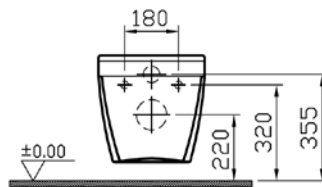

5318V003-0075

Комплект подвесного унитаза S50 52 см с сиденьем микролифт

Производство в России.