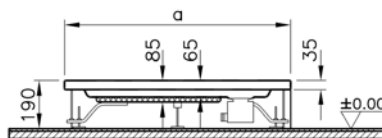

Harmony

50100001000
Душевой акриловый поддон Harmony, 90x90 см

59990010000
Ножки для поддона

5601089
Сифон

Установка в пол

Установка с ножками и панелями

Harmony

57680001000