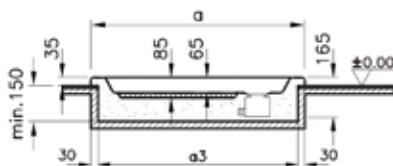

50100001000
Душевой акриловый поддон Harmony, 90x90 см

59990010000
Ножки для поддона

5601089
Сифон

Установка в пол