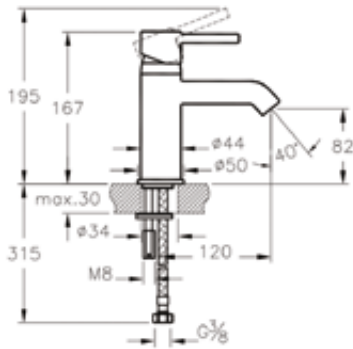

Смеситель для ванны/душа