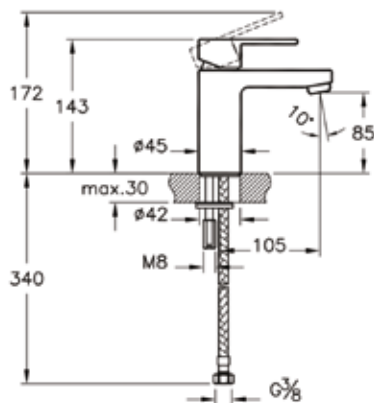

Punto Fuga

A41056EXP

Смеситель Punto Fuga для раковины

- Покрытие хром
- Длина излива: 105 мм
- Высота излива: 85 мм
- Керамический картридж

Punto Fuga

A41057EXP

Смеситель Punto Fuga для ванны/душа

- Покрытие хром
- Переключение душевого шланга 1/2 дюйма
- Длина излива: 167 мм
- Керамический картридж