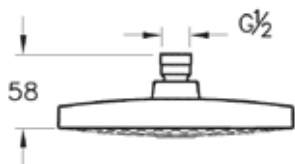

Rain

A45633EXP

Верхний душ Rain

- Один вид струи: Aquarain
- 185 мм
- Шаровое соединение, регулировка угла наклона 20° (±20°)
- Регулятор потока обеспечивает макс. расход 18 л/мин