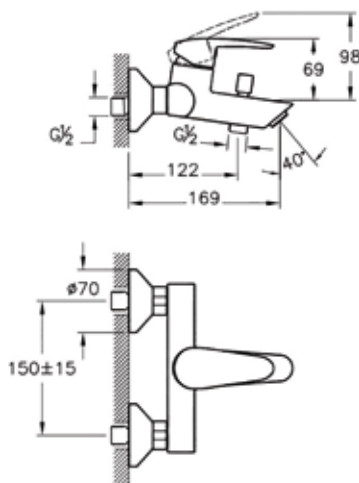

Dynamic S

A40953EXP

Смеситель Dynamic S для ванны/душа

- Подключение душевого шланга 1/2 дюйма
- Переключатель с блокировкой