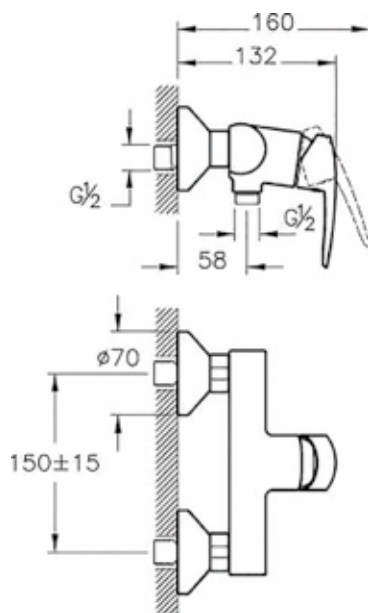

- Картридж с регулятором расхода и температуры
- Макс. расход 9 л/мин

Dynamic S

A40953EXP

Смеситель Dynamic S для ванны/душа

- Подключение душевого шланга 1/2 дюйма
- Переключатель с блокировкой

Dynamic-S

A40954EXP