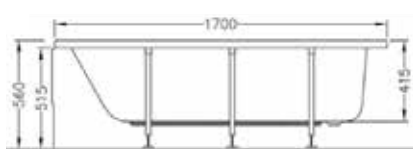

Акриловые ванны и поддоны

52280001000
Прямоугольная акриловая ванна Neop, 170x75 см, глубина 41,5 см

51480001000
Фронтальная акриловая панель Matrix, 170 см

59990228000
Ножки для ванны

5601091
Сифон

56859
Зеркало Elite с подсветкой, 45 см