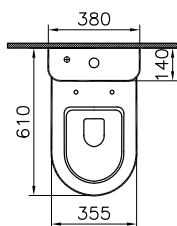

Zentrum

1. 9012B003-7204

Комплект унитаза с открытой задней частью Zentrum 60 см с сиденьем микролифт и механизмом смыва Geberit

2. 9012B003-7202

Комплект пристенного унитаза Zentrum 60 см с сиденьем микролифт и механизмом смыва Geberit

3. 9012B003-7200

Комплект пристенного унитаза с Rhine Westphalia Zentrum с сиденьем микролифт и механизмом смыва Geberit

Производство в России.