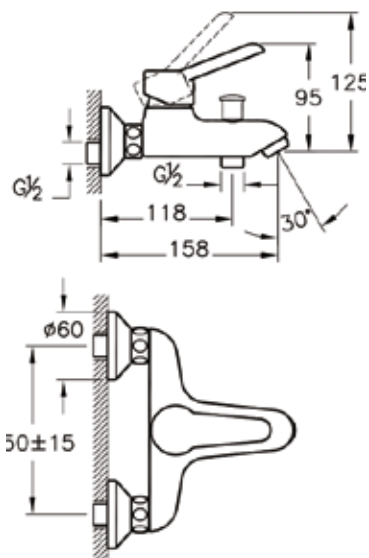

Punto Viva

A41044EXP

Смеситель Punto Viva для раковины

- Покрытие хром
- Длина излива: 123 мм
- Высота излива: 68 мм
- Керамический картридж

Punto Viva

A41045EXP

Смеситель Punto Viva для ванны/душа

- Покрытие хром
- Переключение душевого шланга 1/2 дюйма
- Длина излива: 158 мм
- Керамический картридж