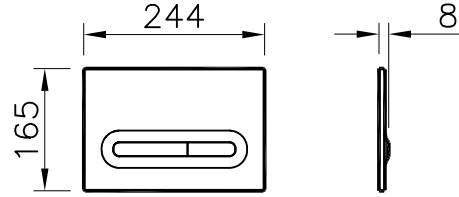

Loop O

740-0580

Панель смыва Loop O, цвет глянцевый
хром, для инсталляций

Loop R

740-0680

Панель смыва Loop R, цвет глянцевый
хром

Loop T

740-0780