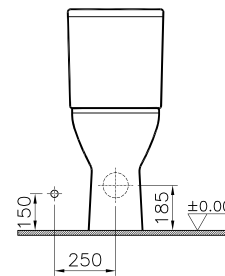

801-003-003

Стандартное сиденье, дюропласт