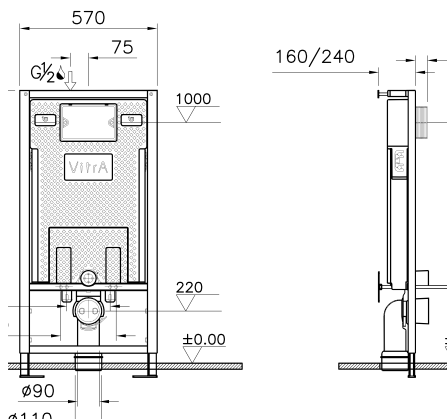

740-0480

Панель смыва Sirius, цвет глянцевый хром

Pro

Комплект Pro: инсталляция с кнопкой

750-5800-01

Монтажная рама для подвесного унитаза со встроенным бачком со звукоизоляционным покрытием

- Заводские настройки полного объема смыва — 6 л, малого объема смыва — 3л, с возможностью регулирования объема смыва 4/2 л
- Подключение воды слева, справа и сзади
- Комплект крепежей прилагается