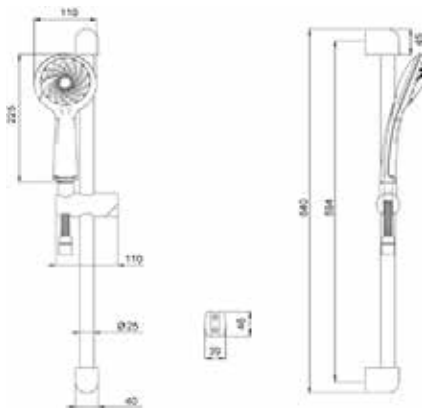

Sense

A45683EXP

Душевой гарнитур Sense

- Модель с 3 режимами распыления потока воды
- Металлическая лейка диаметром 25 мм
- В комплекте крепление для лейки

Минимальное кол-во для заказа: 50 шт.

Samba

A45680EXP