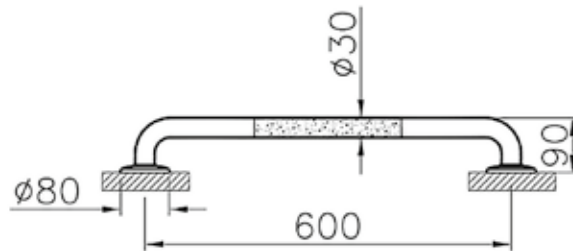

320-3010
Поручень 60 см