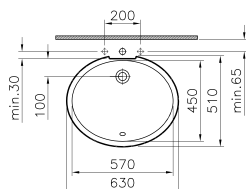

Arkitekt

6069B003-0012

Раковина Arkitekt, встраиваемая снизу,
52 см, цвет белый

Производство в России.

Возможные размеры:

6039B003-0012

42 см

Минимальное кол-во для заказа: 35 шт.

6031B003-0012

57 см

Минимальное кол-во для заказа: 35 шт.