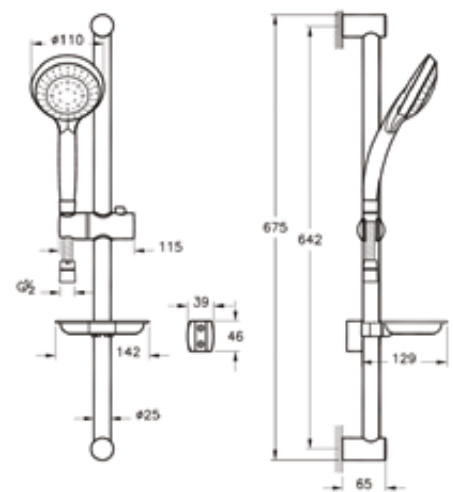

Minimax S 3 в 1

A49153EXP

Набор смесителей Minimax S 3 в 1

- Картридж с регулятором расхода и температуры
- Скрытый аэратор со слотом под монету
- Макс. расход — 9 л/мин

Смеситель для раковины

Смеситель для ванны/душа

Душевой гарнитур