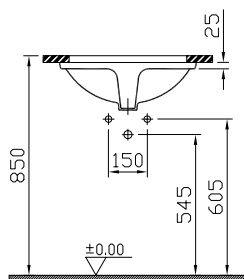

S50

5339B003-0012

Раковина S50, встраиваемая снизу, 48 см, цвет белый