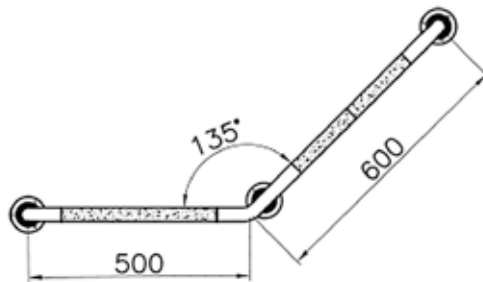

Угловой поручень

320-3012

Угловой поручень 135°

Поручень пол – стена 90°

320-3013
Поручень пол – стена 90°

Сиденье

320-3016
Откидное сиденье для
душа с опорной ножкой

Зеркало