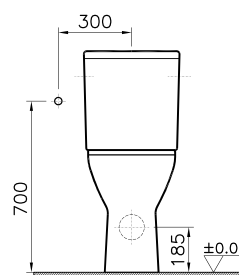

801-003-003

Стандартное сиденье, дюропласт