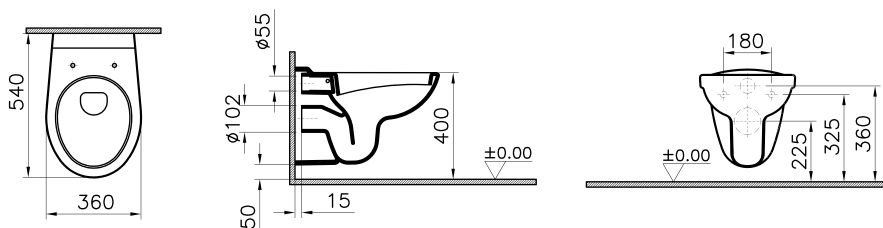

Normus

9705B003-7201

Комплект:
напольный унитаз Normus Facelift,
65 см, бачок, механизм смыва на 3/6 л,
стандартное сиденье
с металлическими
петлями

Normus

6855B003-0353

Подвесной унитаз Normus

Grand

9763B003-0567