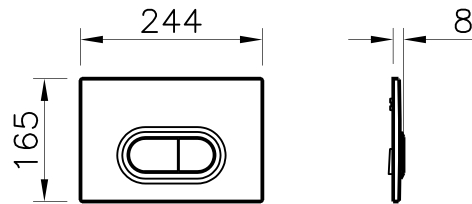

Loop O

740-0940

Панель смыва Loop O металлическая, антивандальная для инсталляций