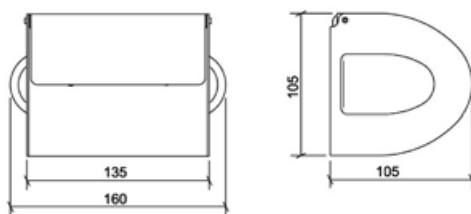

Металлический держатель туалетной
бумаги Arkitekta

Сифон

A45123XP

Сифон для раковины металлический

- Для слива диаметром 1 ¼" дюйма
- Диапазон установки (вертикальный): 69 – 125 мм
- Расстояние до стены: 76 – 290 мм