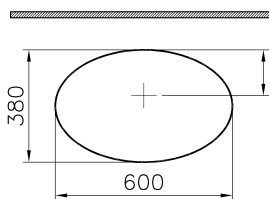

Овальная раковина-чаша Гео, 60 см, цвет белый

GEO

4424В003-0001

Овальная раковина-чаша Гео, 60 см,
цвет белый

GEO

4426В003-0001

Раковина прямоугольная Гео
с отверстием под смеситель, 60 см,
цвет белый

Form 500