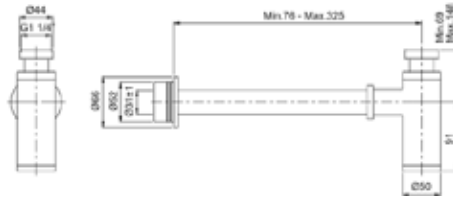

Металлический держатель туалетной
бумаги Arkitekta

Сифон

A45123XP

Сифон для раковины металлический

- Для слива диаметром 1 ¼" дюйма
- Диапазон установки (вертикальный): 69 – 125 мм
- Расстояние до стены: 76 – 290 мм