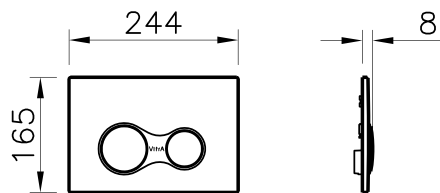

Кнопки

Select

740-1121

Панель смыва Select, цвет золото

Sirius

740-0480

Панель смыва Sirius, цвет глянцевый хром

740-0486