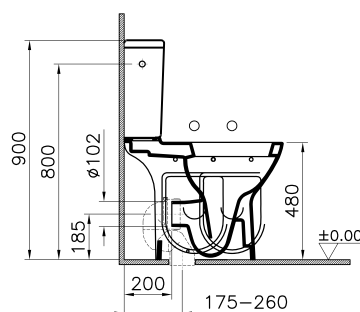

801-003-003

Стандартное сиденье, дюропласт