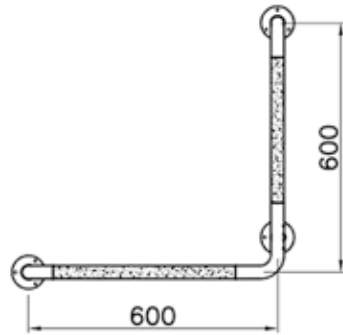

Угловой поручень

320-3012

Угловой поручень 135°

Поручень пол – стена 90°

320-3013
Поручень пол – стена 90°

Сиденье

320-3016
Откидное сиденье для
душа с опорной ножкой

Зеркало