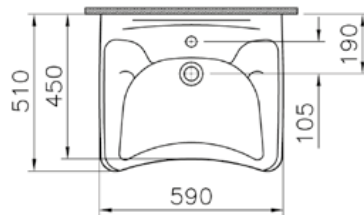

6147B003-0001

Раковина Arkitekt для людей с ограниченными возможностями, 60 см, цвет белый