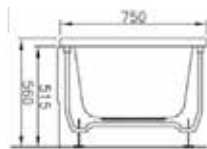

Акриловые ванны и поддоны

52280001000
Прямоугольная акриловая ванна Neop, 170x75 см, глубина 41,5 см

51480001000
Фронтальная акриловая панель Matrix, 170 см

59990228000
Ножки для ванны

5601091
Сифон

56859
Зеркало Elite с подсветкой, 45 см