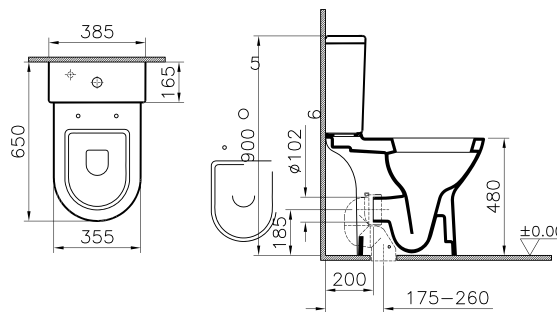

5811B003-0075

Подвесной унитаз Conforma, ванная комната без барьеров, 70 см

107-003-003

Сиденье для унитаза

S50

5421b003-0075

Унитаз для инвалидов

801-003-003