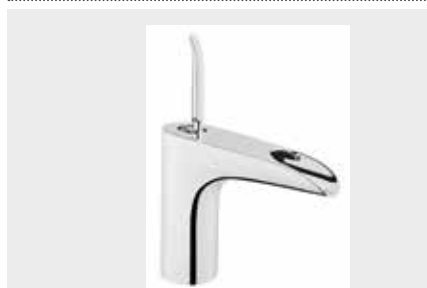

Серия смесителей Nest Trendy для раковины
Pentagon Design
Nest Trendy Faucet Series
Pentagon Design

Каскадный смеситель для раковины T4
Indeed
T4 Cascade Flow Faucet
Indeed

Смеситель X-Line для раковины
Команда дизайнеров Vitra
X-Line Faucet Series
Vitra Design Team