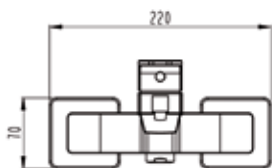

Q-Line

A40778EXP

Смеситель Q-Line для ванны/душа

- Подключение душевого шланга 1/2 дюйма
- Переключатель с блокировкой
- Картридж с регулятором расхода и температуры

X-Line

A42321EXP

Смеситель X-Line для раковины

- Картридж с регулятором расхода и температуры
- Макс. расход — 9 л/мин