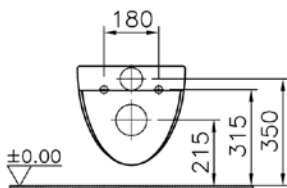

Овальная раковина-чаша Гео, 60 см, цвет белый

GEO

4424В003-0001

Овальная раковина-чаша Гео, 60 см,
цвет белый

GEO

4426В003-0001

Раковина прямоугольная Гео
с отверстием под смеситель, 60 см,
цвет белый

Form 500