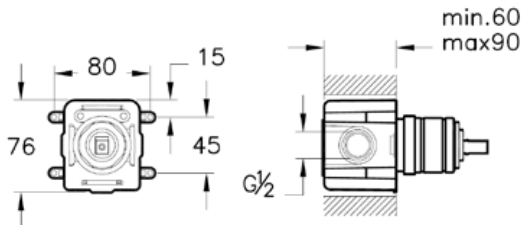

Системы скрытого монтажа

A42213EXP

Универсальная внутренняя часть для встраиваемых смесителей

- Скрытая часть устанавливается при монтаже в стену
- Возможно подключение одного из следующих типов оборудования: душевой излив, верхний душ, ручной душ (через выход на ручной душ)
- Картридж с регулятором расхода и температуры воды
- Внешняя часть приобретается отдельно