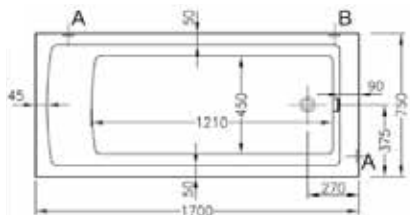

Акриловые ванны и поддоны

52280001000
Прямоугольная акриловая ванна Neop, 170x75 см, глубина 41,5 см

51480001000
Фронтальная акриловая панель Matrix, 170 см

59990228000
Ножки для ванны

5601091
Сифон

56859
Зеркало Elite с подсветкой, 45 см