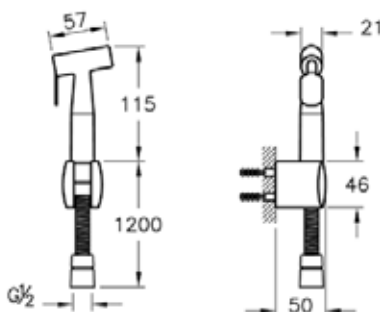

Сет с гигиеническим душем

A45534EXP

Лейка с гигиеническим душем
(используется с A47027EXP
и A45223EXP)

3 варианта подключения: A47027EXP
+ A45223EXP + A42225EXP, либо
A42225EXP + A42213EXP + A45223EXP,
либо A40954EX

- Используется с выходом на ручной душ A45223EXP
- Металлическая лейка
- Длина душевого шланга: 1200 мм
- G 3/8"-G 1/2" коннектор включен в комплект