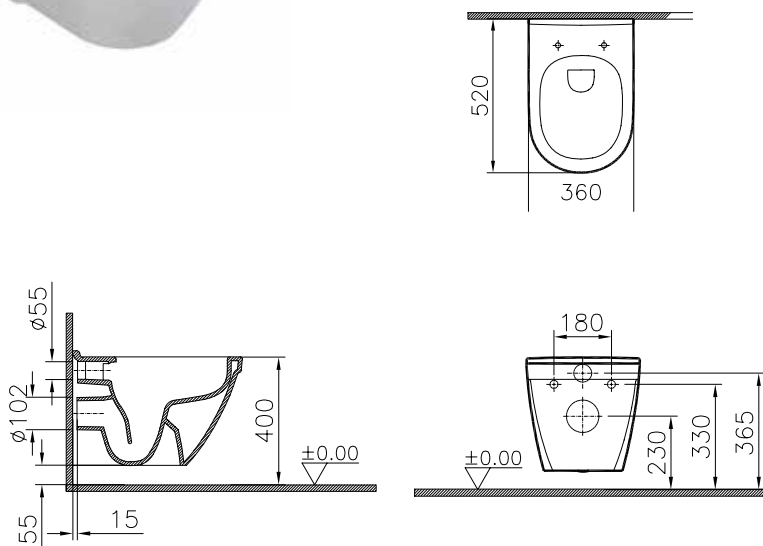

Комплект пристенного унитаза S50
60 см с сиденьем микролифт

S50

7740B003-0075

Комплект подвесного унитаза S50 52 см
с сиденьем микролифт

S50

5318V003-0075

Комплект подвесного унитаза S50 52 см с сиденьем микролифт