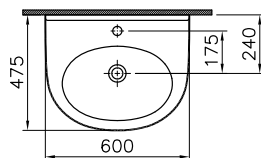

Zentrum

5786B003-0001
Раковина Zentrum, 60 см

6936B003-7035
Пьедестал

Производство в России.

Zentrum

1. 9012B003-7204

Комплект унитаза с открытой задней частью Zentrum 60 см с сиденьем микролифт и механизмом смыва Geberit

2. 9012B003-7202

Комплект пристенного унитаза Zentrum 60 см с сиденьем микролифт и механизмом смыва Geberit

3. 9012B003-7200

Комплект пристенного унитаза с Rhine Westphalia Zentrum с сиденьем микролифт и механизмом смыва Geberit

Производство в России.