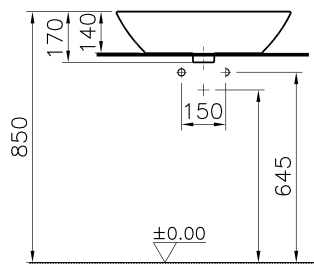

4423B003-0016

Овальная раковина-чаша Гео, 60 см, цвет белый