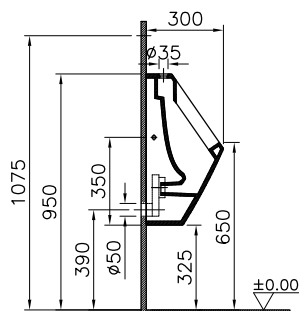

5462B003-1069

Писсуар S20, подвод воды сверху

Рекомендуемые флешеры:

311-2521, нажимной флешер

310-2340, флешер с электронным
сенсором с возможностью работы
от батареек

5462B003-0309

Писсуар S20, задний подвод воды

Рекомендуемые флешеры:

311-2910, цвет хром, работа от сети,
с электронным сенсором

310-3310, нажимной флешер,
встраивается в стену

Минимальное кол-во для заказа: 50 шт.