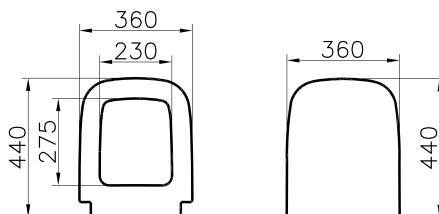

Сиденье для унитаза Form 500, дюропласт, с микролифтом

S50

72-003-301

Сиденье для унитаза S50, дюропласт, металлические петли

72-003-309

Сиденье для унитаза S50, дюропласт, с микролифтом

S20

77-003-001