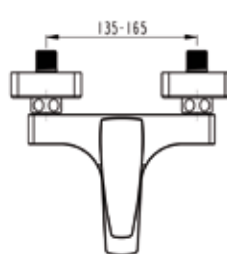

Q-Line

A40778EXP

Смеситель Q-Line для ванны/душа

- Подключение душевого шланга 1/2 дюйма
- Переключатель с блокировкой
- Картридж с регулятором расхода и температуры

X-Line

A42321EXP

Смеситель X-Line для раковины

- Картридж с регулятором расхода и температуры
- Макс. расход — 9 л/мин