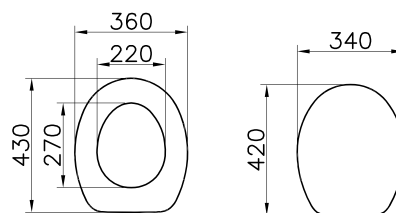

Efes

37-013-301

Сиденье для унитаза Efes, дерево, цвет каштановый