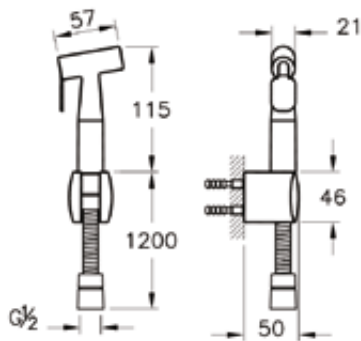

Душевой гарнитур

Сет с гигиеническим душем

A49226EXP

Готовый сет с гигиеническим душем
(смеситель, скрытая часть, гигиенический душ, держатель)

Гигиенический душ

Встраиваемый смеситель

Выход на ручной душ

Универсальная внутренняя часть
для встраиваемых смесителей