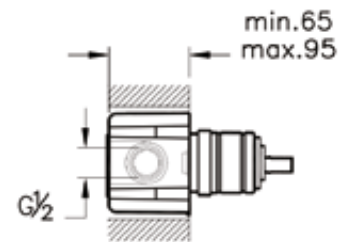

Душевой гарнитур

Сет с гигиеническим душем

A49226EXP

Готовый сет с гигиеническим душем
(смеситель, скрытая часть, гигиенический душ, держатель)

Гигиенический душ

Встраиваемый смеситель

Выход на ручной душ

Универсальная внутренняя часть
для встраиваемых смесителей