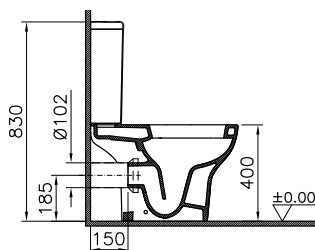

Zentrum

1. 9012B003-7204

Комплект унитаза с открытой задней частью Zentrum 60 см с сиденьем микролифт и механизмом смыва Geberit

2. 9012B003-7202

Комплект пристенного унитаза Zentrum 60 см с сиденьем микролифт и механизмом смыва Geberit

3. 9012B003-7200

Комплект пристенного унитаза с Rhine Westphalia Zentrum с сиденьем микролифт и механизмом смыва Geberit

Производство в России.