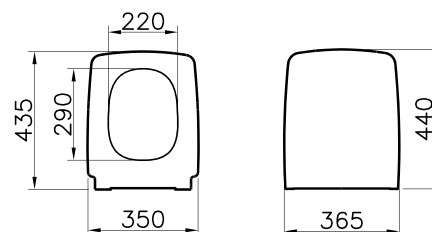

Metropole

90-003-001

Сиденье для унитаза Metropole

90-003-009

Сиденье для унитаза Metropole с микролифтом