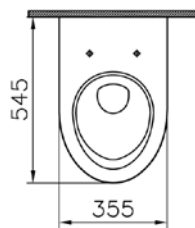

Овальная раковина-чаша Гео, 60 см, цвет белый

GEO

4424В003-0001

Овальная раковина-чаша Гео, 60 см,
цвет белый

GEO

4426В003-0001

Раковина прямоугольная Гео
с отверстием под смеситель, 60 см,
цвет белый

Form 500