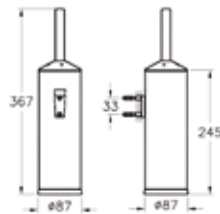

Arkitekta

A44505EXP

Настенный диспенсер для жидкого мыла, материал: нержавеющая сталь, 1200 мл, 117x120x210 мм

Arkitekta

A44351EXP

Металлический диспенсер для бумажных полотенец Arkitekta

Arkitekta

A44287EXP