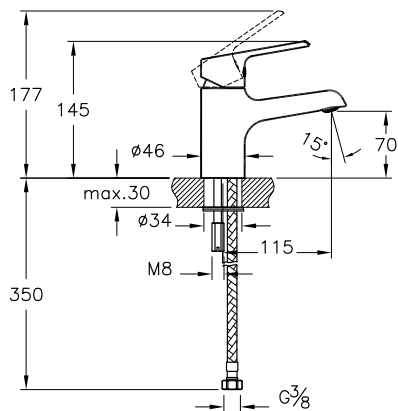

A41069EXP

Смеситель Axe S для раковины

- Скрытый аэратор со слотом под монету
- Макс. расход — 9 л/мин
- Картридж с регулятором расхода и температуры