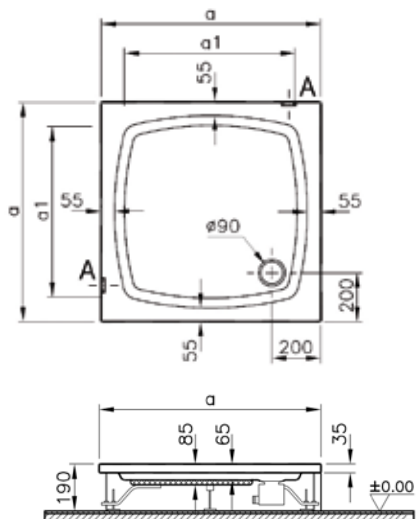

50100001000

Душевой поддон Harmony, 90x90 см

54400001000

Передняя панель Harmony, 90 см

53900001000

Боковая панель Harmony, 90 см

59990010000

Ножки для поддона

5601089

Сифон