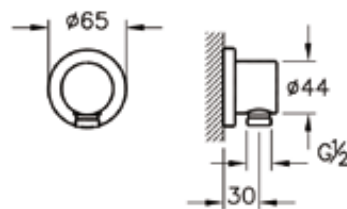

Выход на ручной душ

Универсальная внутренняя часть
для встраиваемых смесителей