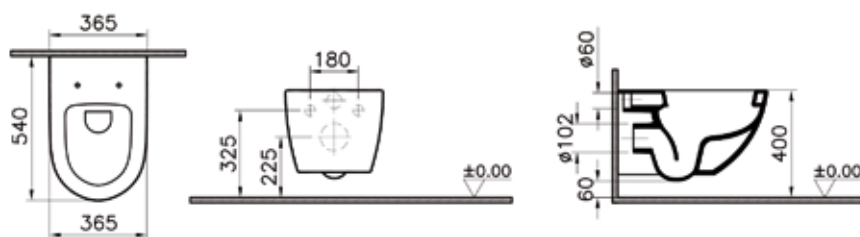

Комплект подвесного унитаза Sento с сиденьем с функцией микролифт

742-5800-01
Скрытая система смыва 3 / 6 л, глубина установки 12 см

740-0480
Панель системы смыва, цвет глянцевый хром

740-0580
Панель системы смыва, цвет глянцевый хром