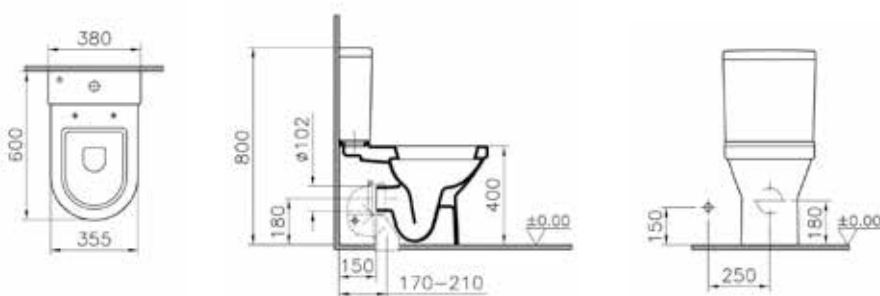

Комплект пристенного унитаза S50
60 см с сиденьем микролифт

S50

7740B003-0075

Комплект подвесного унитаза S50 52 см
с сиденьем микролифт

S50

5318V003-0075

Комплект подвесного унитаза S50 52 см с сиденьем микролифт