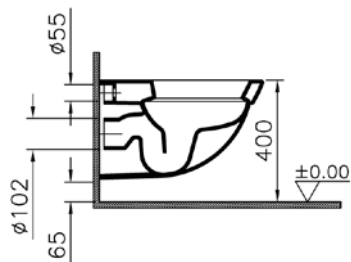

Овальная раковина-чаша Гео, 60 см, цвет белый

GEO

4424В003-0001

Овальная раковина-чаша Гео, 60 см,
цвет белый

GEO

4426В003-0001

Раковина прямоугольная Гео
с отверстием под смеситель, 60 см,
цвет белый

Form 500