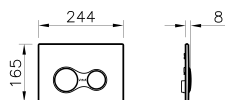

740-0480

Панель смыва Sirius, цвет глянцевый хром

Pro

Комплект Pro: инсталляция с кнопкой

750-5800-01

Монтажная рама для подвесного унитаза со встроенным бачком со звукоизоляционным покрытием

- Заводские настройки полного объема смыва — 6 л, малого объема смыва — 3л, с возможностью регулирования объема смыва 4/2 л
- Подключение воды слева, справа и сзади
- Комплект крепежей прилагается