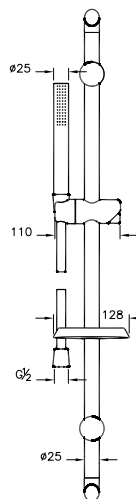

Pure

A45544EXP

Душевой гарнитур Pure

- Одиночный режим распыления потока воды Aquaspray
- Легко чистится
- Душевой шланг Chroma-tech 1.750 мм
- Мыльница
- 3/4"-1/2" адаптер входит в комплект
- Регулятор расхода обеспечивает макс. расход 12 л/мин.
- Металлическая лейка диаметром 25 мм