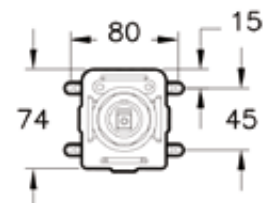

Кнопки

Select

740-1121

Панель смыва Select, цвет золото

Sirius

740-0480

Панель смыва Sirius, цвет глянцевый хром

740-0486