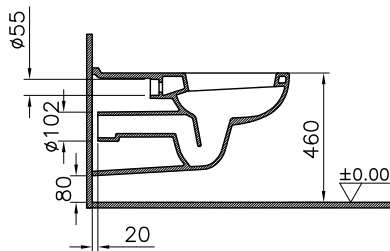

Conforma

5811B003-0075

Подвесной унитаз Conforma, ванная комната без барьеров, 70 см

107-003-003

Сиденье для унитаза

S50

5421b003-0075

Унитаз для инвалидов

801-003-003

Стандартное сиденье, дюропласт