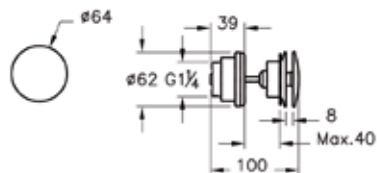

Донный клапан

A45148EXP

Донный клапан для раковины без перелива