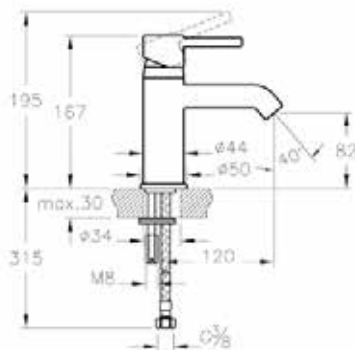

A41984EXP

Смеситель Minimax S для раковины

- Картридж с регулятором расхода и температуры
- Скрытый аэратор со слотом под монету
- Макс. расход — 9 л/мин