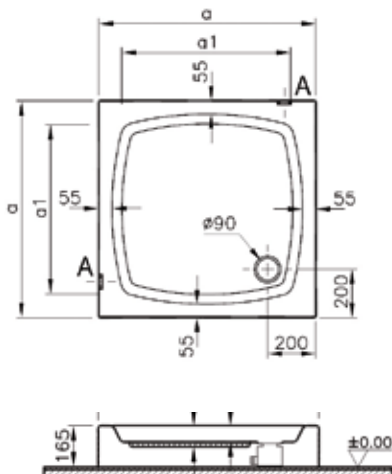

Душевой поддон Harmony квадратный, 90x90 см, моноблок

5601089

Сифон

Harmony

50100001000

Душевой поддон Harmony, 90x90 см

54400001000

Передняя панель Harmony, 90 см