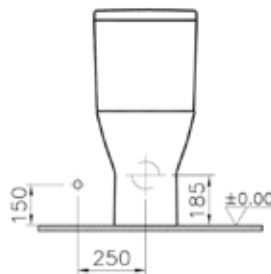

Diana

9816V003-7200

Комплект напольного унитаза Diana с открытой задней частью, 60 см от стены, сиденье микролифт