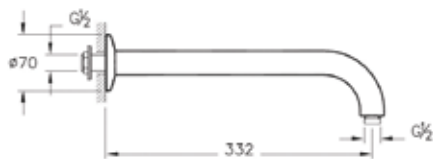

Душевой кронштейн

A45651EXP

Душевой кронштейн (настенный)
для монтажа верхнего душа

- Встраиваемый в стену
- 332 мм

A45652EXP

Душевой кронштейн (настенный)
для монтажа верхнего душа

- Встраиваемый в стену
- 346 мм