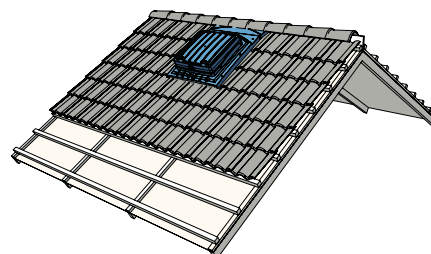

UNIROOF кровельный люк

Кровельный люк для любых металлических кровель и натуральной черепицы

**Бессрочная
гарантия**

на срок службы
кровли

VILPE® UNIROOF – одно изделие, множество возможностей

Новый VILPE® UNIROOF кровельный люк в корне меняет представление о кровельных люках. Теперь одна модель подходит для металлических кровель и натуральной черепицы всех профилей и уклонов. Новое уплотнение гидрозатвора гарантирует правильную работу современных дышащих подкровельных пленок.

Экструзионный метод производства обеспечивает равномерное качество и прочность всей конструкции. Разработанный в сотрудничестве с промышленными дизайнерами, кровельный люк является технически оптимальным решением и визуально практически сливается с кровлей.

- Для натуральной черепицы, металлочерепицы и фальцевой кровли
- Гибкий верхний фланец легко монтируется под конек кровли
- Запирающаяся крышка люка
- Широкая цветовая гамма
- Простой монтаж
- Полная герметичность
- Меньший складской ассортимент
- Гарантия VILPE® -БЕССРОЧНАЯ ГАРАНТИЯ на срок службы кровли