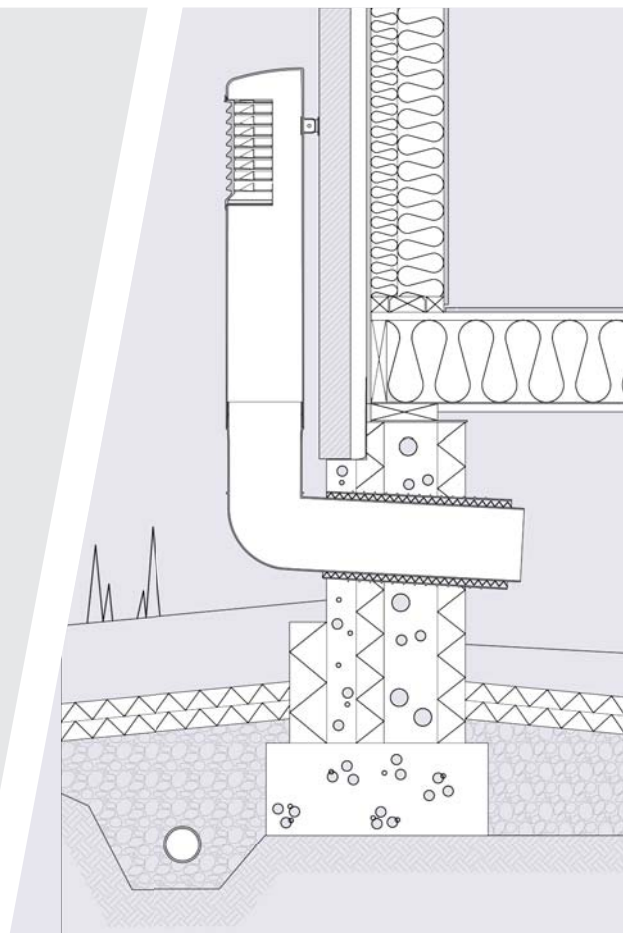

ROSS – 200/210 цокольный дефлектор

Новый ROSS дефлектор Ø 200 мм и монтажный патрубок

Новый ROSS большего размера

ROSS дефлектор – новое элегантное изделие серии VILPE® для вентиляции цокольного пространства здания, удаления радона и влаги из цокольной части, притока свежего воздуха в расположенные в подвале баню, гараж, котельную, подачи воздуха в камин. Конструкция дефлектора препятствует попаданию в подвал снега, мусора и грызунов.

Новую модификацию изделия диаметром 200 мм можно использовать на более крупных объектах, в многоэтажных жилых, коммерческих и промышленных зданиях.

Монтажный патрубок облегчает монтаж

ROSS монтажный патрубок устанавливается в элемент стены или монолитный цоколь на стадии заливки или при возведении блочного цоколя. Благодаря своей конструкции, он обеспечивает хорошее сцепление с бетоном. Монтажный патрубок позволяет легко установить в стену ROSS дефлектор или другую трубу на более поздней стадии строительства.

ROSS монтажный патрубок входит в комплект всех ROSS дефлекторов и может приобретаться отдельно.

Размеры

Упаковка

Содержание:

- Дефлектор
- Вертикальная труба
- Патрубок
- Монтажный патрубок
- Набор крепежа 2 шт.
- Кронштейны для крепления к стене 4 шт.

Размеры коробки: 260 x 500 x 1200 мм.

Сырье

ROSS -200/210 дефлектор изготовлен из ударопрочного полипропилена, не подверженного коррозии, устойчивого к воздействию ультрафиолета и погодных условий. Материал химически нейтрален и экологичен.