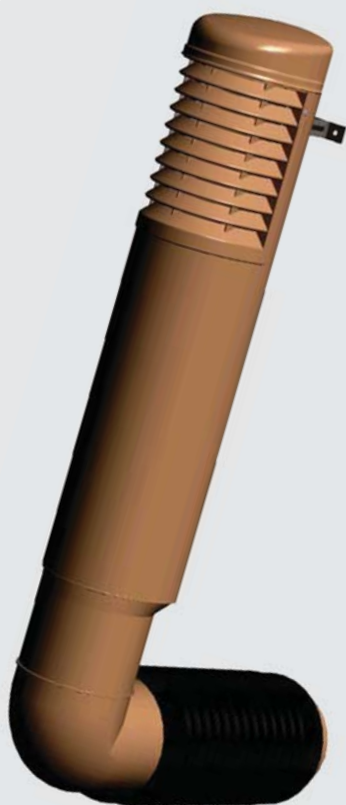

ROSS – 200/210 цокольный дефлектор

Новый ROSS дефлектор Ø 200 мм и монтажный патрубок

Новый ROSS большего размера

ROSS дефлектор – новое элегантное изделие серии VILPE® для вентиляции цокольного пространства здания, удаления радона и влаги из цокольной части, притока свежего воздуха в расположенные в подвале баню, гараж, котельную, подачи воздуха в камин. Конструкция дефлектора препятствует попаданию в подвал снега, мусора и грызунов.

Новую модификацию изделия диаметром 200 мм можно использовать на более крупных объектах, в многоэтажных жилых, коммерческих и промышленных зданиях.

Монтажный патрубок облегчает монтаж

ROSS монтажный патрубок устанавливается в элемент стены или монолитный цоколь на стадии заливки или при возведении блочного цоколя. Благодаря своей конструкции, он обеспечивает хорошее сцепление с бетоном. Монтажный патрубок позволяет легко установить в стену ROSS дефлектор или другую трубу на более поздней стадии строительства.

ROSS монтажный патрубок входит в комплект всех ROSS дефлекторов и может приобретаться отдельно.

Размеры

Упаковка

Содержание:

- Дефлектор
- Вертикальная труба
- Патрубок
- Монтажный патрубок
- Набор крепежа 2 шт.
- Кронштейны для крепления к стене 4 шт.

Размеры коробки: 260 x 500 x 1200 мм.

Сырье

ROSS -200/210 дефлектор изготовлен из ударопрочного полипропилена, не подверженного коррозии, устойчивого к воздействию ультрафиолета и погодных условий. Материал химически нейтрален и экологичен.