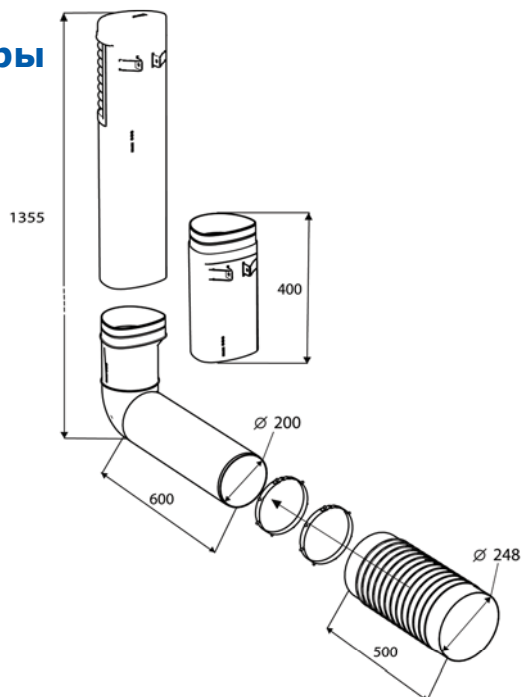

ROSS – 200/210 цокольный дефлектор

Новый ROSS дефлектор Ø 200 мм и монтажный патрубок

Новый ROSS большего размера

ROSS дефлектор – новое элегантное изделие серии VILPE® для вентиляции цокольного пространства здания, удаления радона и влаги из цокольной части, притока свежего воздуха в расположенные в подвале баню, гараж, котельную, подачи воздуха в камин. Конструкция дефлектора препятствует попаданию в подвал снега, мусора и грызунов.

Новую модификацию изделия диаметром 200 мм можно использовать на более крупных объектах, в многоэтажных жилых, коммерческих и промышленных зданиях.

Монтажный патрубок облегчает монтаж

ROSS монтажный патрубок устанавливается в элемент стены или монолитный цоколь на стадии заливки или при возведении блочного цоколя. Благодаря своей конструкции, он обеспечивает хорошее сцепление с бетоном. Монтажный патрубок позволяет легко установить в стену ROSS дефлектор или другую трубу на более поздней стадии строительства.

ROSS монтажный патрубок входит в комплект всех ROSS дефлекторов и может приобретаться отдельно.

Размеры

Упаковка

Содержание:

- Дефлектор
- Вертикальная труба
- Патрубок
- Монтажный патрубок
- Набор крепежа 2 шт.
- Кронштейны для крепления к стене 4 шт.

Размеры коробки: 260 x 500 x 1200 мм.

Сырье

ROSS -200/210 дефлектор изготовлен из ударопрочного полипропилена, не подверженного коррозии, устойчивого к воздействию ультрафиолета и погодных условий. Материал химически нейтрален и экологичен.