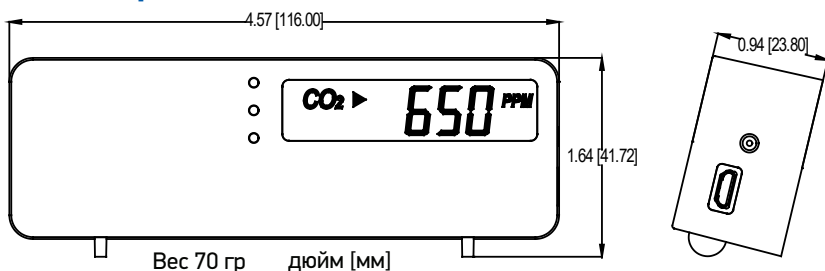

Размеры

> 1200 ppm

Головная боль, сонливость, плохая концентрация, учащенное сердцебиение и ощущение тошноты

800 - 1200 ppm

Вялость, сонливость, ощущение плохого воздуха

< 800 ppm

Применение

VILPE® CO₂ настольный монитор начинает работать при подключении питания. После включения прогрев устройства занимает приблизительно 60 секунд. Время отображения на дисплее концентрации углекислого газа и температуры: 15 секунд, 5 секунд.

Регистрация данных:

Подключите устройство VILPE® CO₂ монитор к Вашему компьютеру.

Подробную инструкцию по эксплуатации и программное обеспечение с инструкцией по установке можно скачать на сайте vilpe.com/co2.

Упаковка

Комплект:

- VILPE® CO₂ монитор настольный
- USB кабель
- Инструкция по установке и эксплуатации

Размеры упаковки: 145 x 99 x 36 мм.