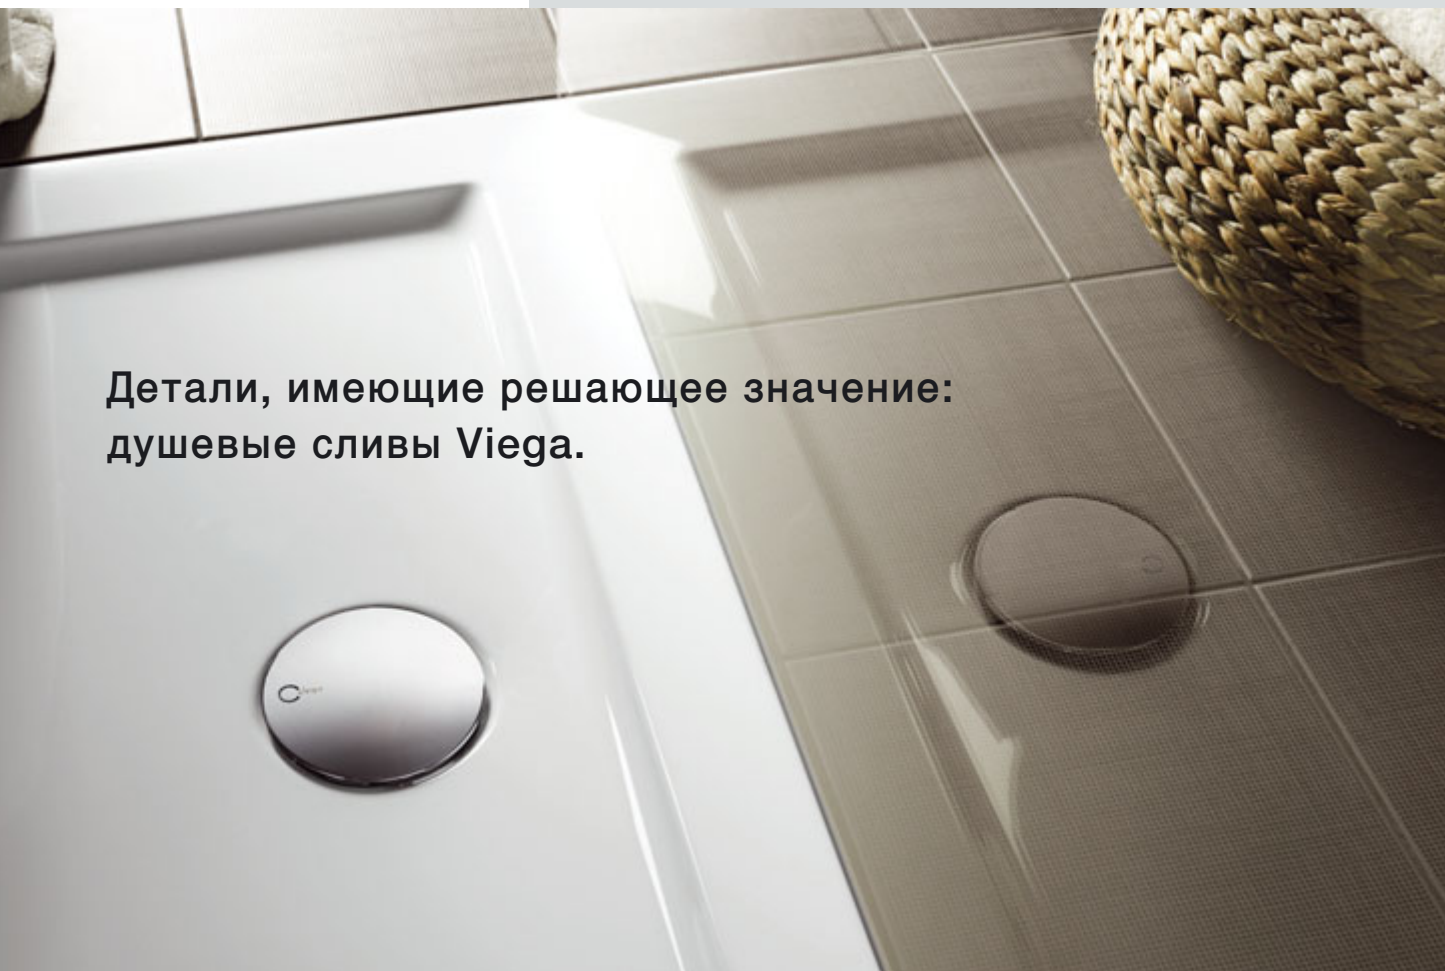

**Новый вид наполнения ванны:
почти беззвучно со дна ванны**

Multiplex Trio F и Rotaplex Trio F гарантируют особое удовольствие: они наполняют ванну – со дна – почти беззвучно, с соблюдением абсолютной гигиены и захватывая наблюдателя игрой водных струй. Согласно результатам измерений, проведенных Институтом им. Фраунгофера в Штутгарте, уровень шума при использовании обоих типов арматуры в сравнении со стандартной арматурой снижается более чем вдвое. Благодаря конструктивной высоте 110 мм Multiplex Trio F и Rotaplex Trio F не занимают много места.

DESIGN PLUS
powered by: **ISH**

Детали, имеющие решающее значение: душевые сливы Viega.

Велнес в собственной квартире

Комфортные душевые потоки и душевые лейки формата XXL придают незабываемое ощущение при принятии душа. Наслаждение для тела, трудная задача для техники. Ведь сифон для душевого поддона должен обладать максимальной пропускной способностью, чтобы справиться с поступающим количеством воды.