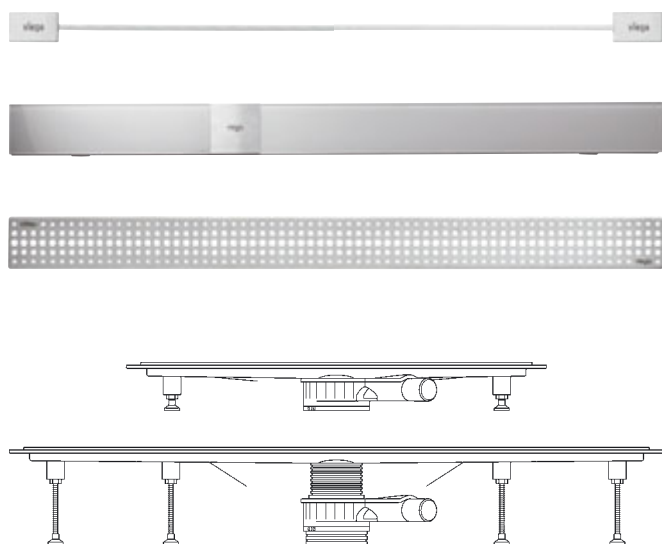

**Канализационные сифоны Eleganta
фирмы Viega.**

Красиво и практично:
душевые лотки Viega заподлицо с полом.

viega

Душевые лотки Visign: Самое привлекательное решение для ванной.

Благодаря малой конструктивной высоте от 90 мм душевые лотки Advantix компании Viega в особенности хорошо годятся для работ по ремонту и санации.