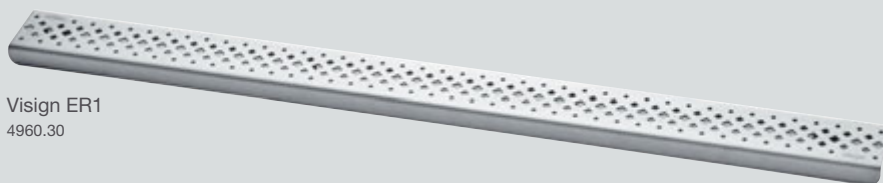

Решетки Visign для душевых лотков Advantix

Безупречность оформления и функциональности. Решетки Visign для душевых лотков Advantix имеются в разном конструктивном и внешнем исполнении из различных материалов.

Viega Advantix Vario

Решетка шириной всего 4 мм вставляется в зазор между плитками размером 20 мм. Эта решетка с блестящей или шероховатой матовой поверхностью придает имеющемуся полу особенно благородный вид.

*накладка для напольной плитки.

Другие изделия см. в каталоге.