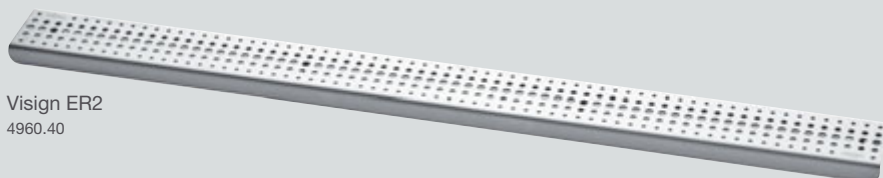

Visign ER1
4960.30