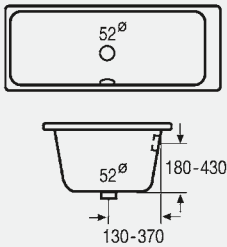

B 6145.5; 6148.1; 6149.11; 6161.11; 6161.16; 6161.32 + 6161.05/6161.09; 6163; 6163.1 + 6162.0/6162.09/ 6154.0/6155.0