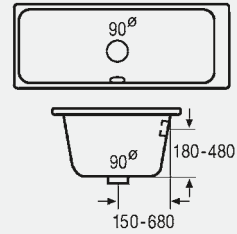

E 6141.12; 6141.17; 6141.33 + 6141.0/6141.09; 6142.33 + 6142.0/6142.09/6156.0/6157.0, 6149.22